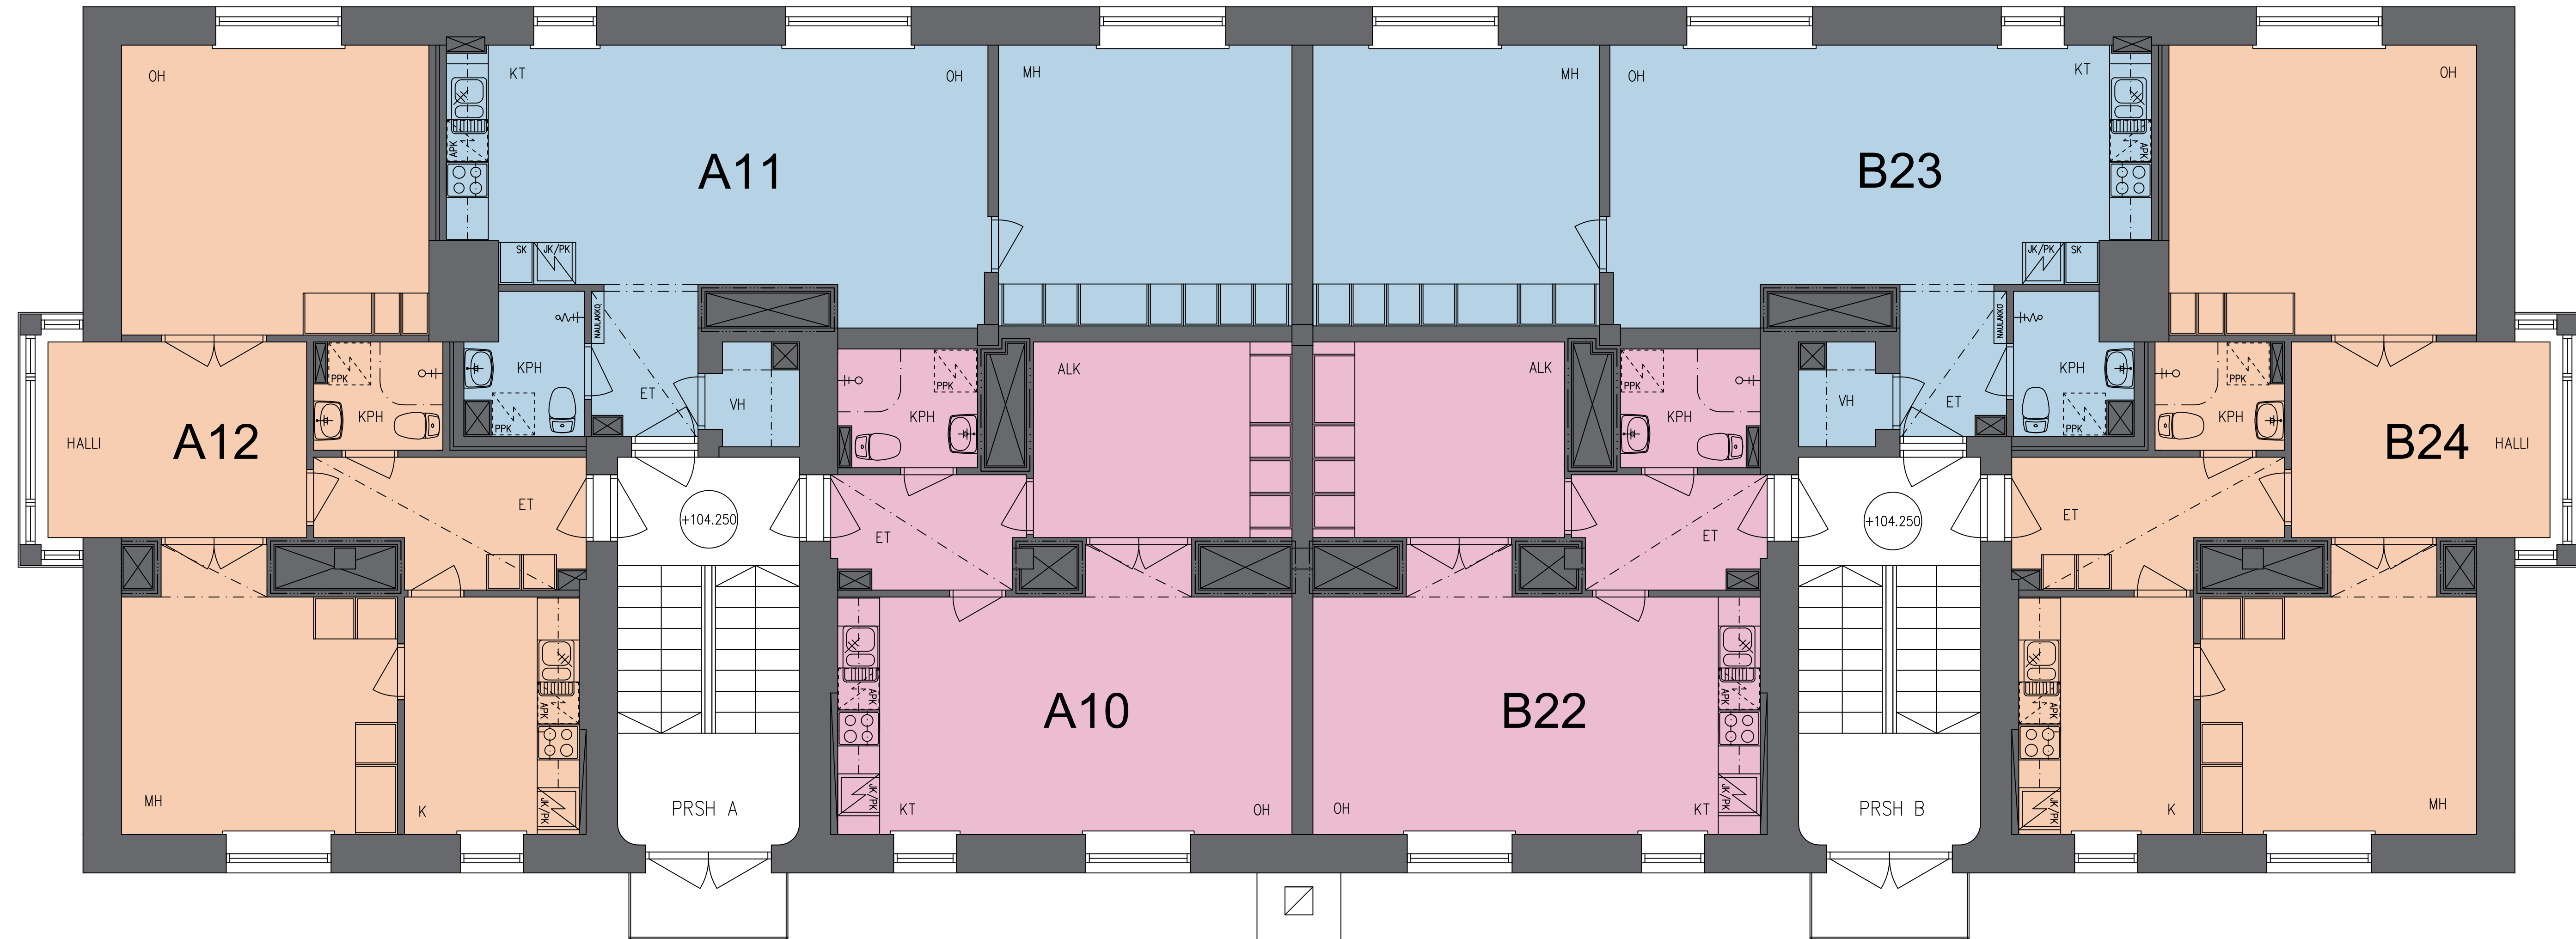

Lumo Kodit Oy / Rajakatu 22

Rajakatu 22, 40100 Jyväskylä

- 3H + K
- 2H + KT
- 1H + KT

4. KERROS
mk 1:50