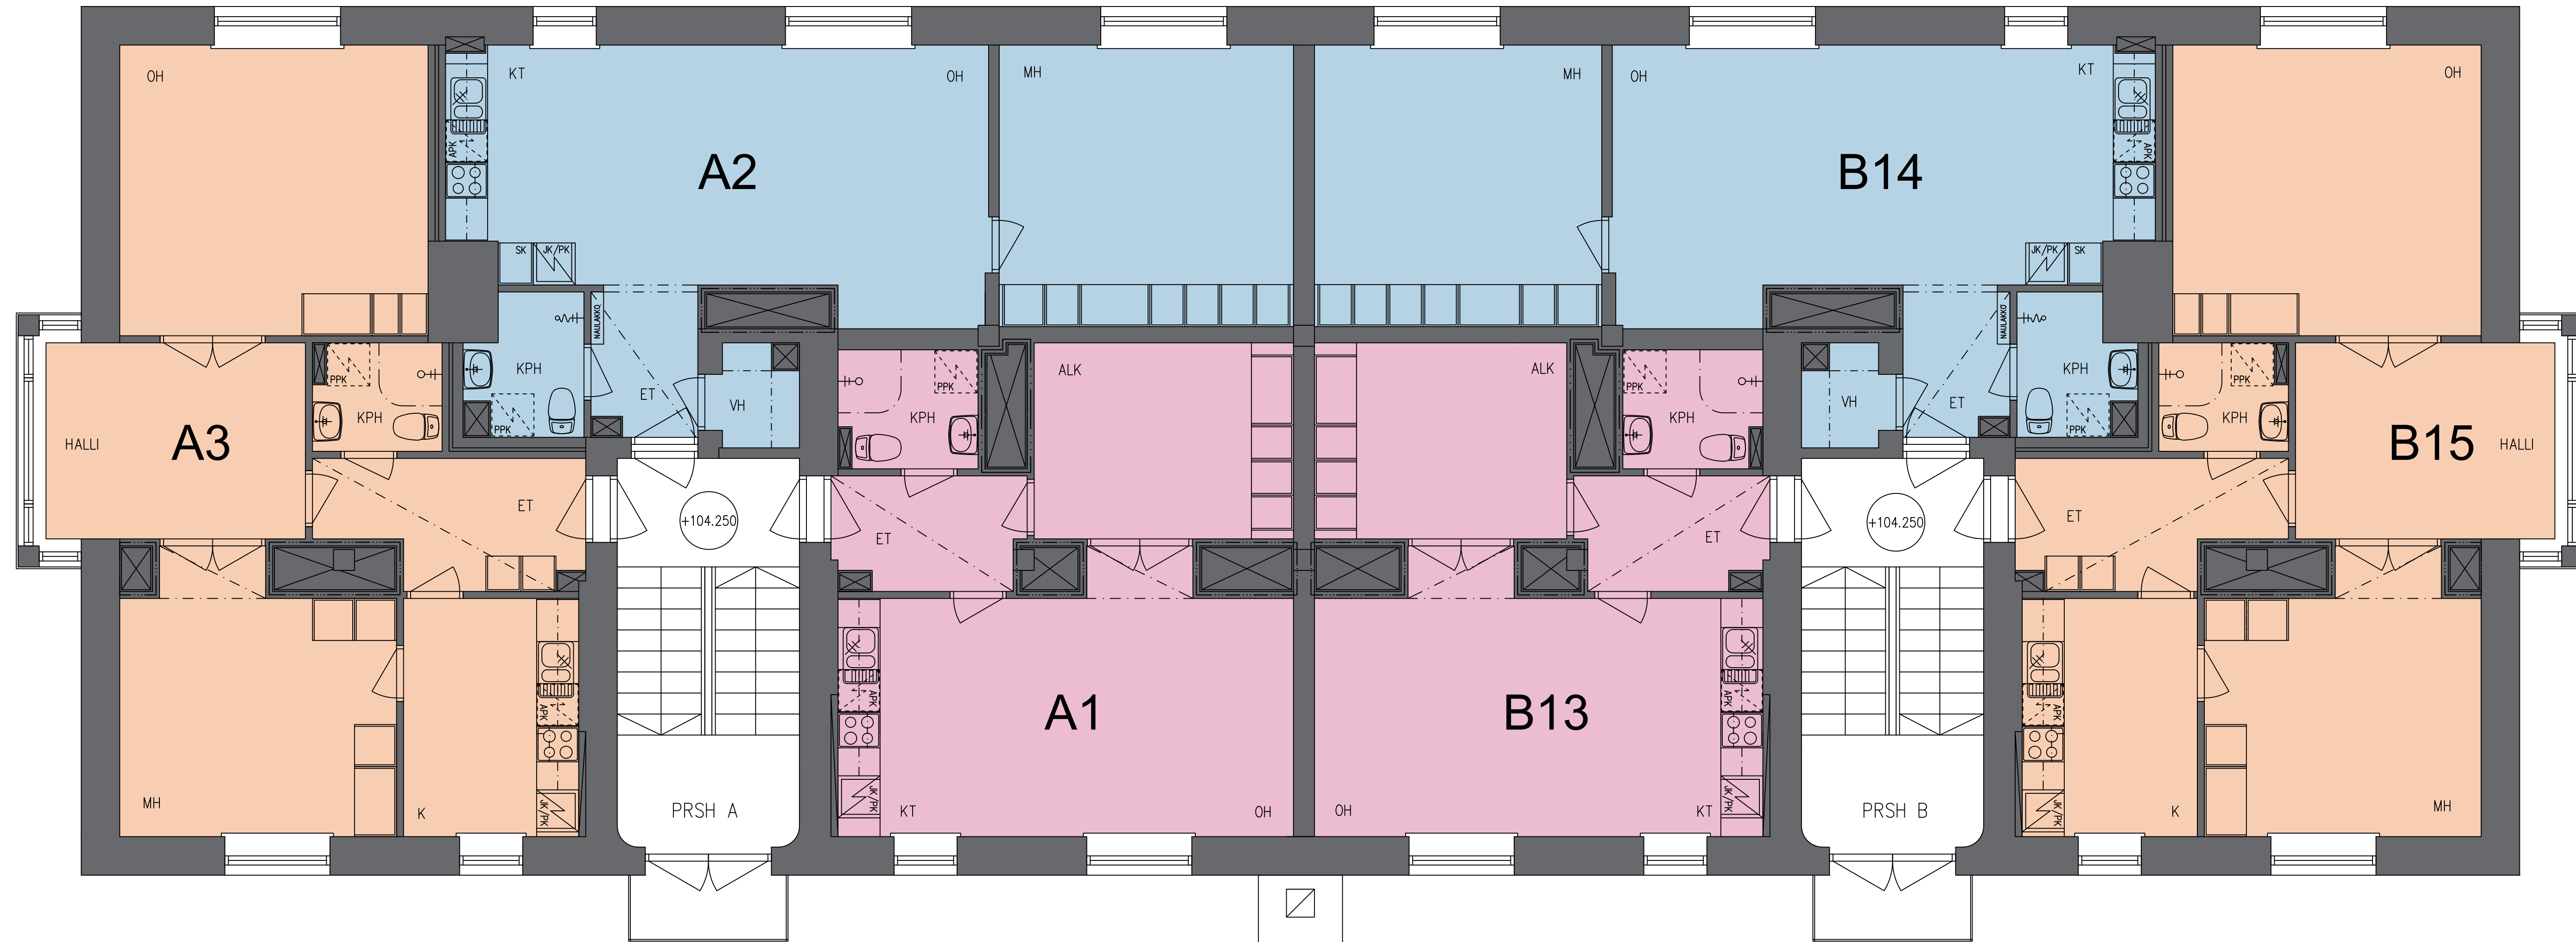

# Lumo Kodit Oy / Rajakatu 22

Rajakatu 22, 40100 Jyväskylä

**KELLARIKERROS**

mk 1:50

# Lumo Kodit Oy / Rajakatu 22

Rajakatu 22, 40100 Jyväskylä

- 3H + K
- 2H + KT
- 1H + KT

1. KERROS  
mk 1:50

# Lumo Kodit Oy / Rajakatu 22

Rajakatu 22, 40100 Jyväskylä

- 3H + K
- 2H + KT
- 1H + KT

2. KERROS  
mk 1:50