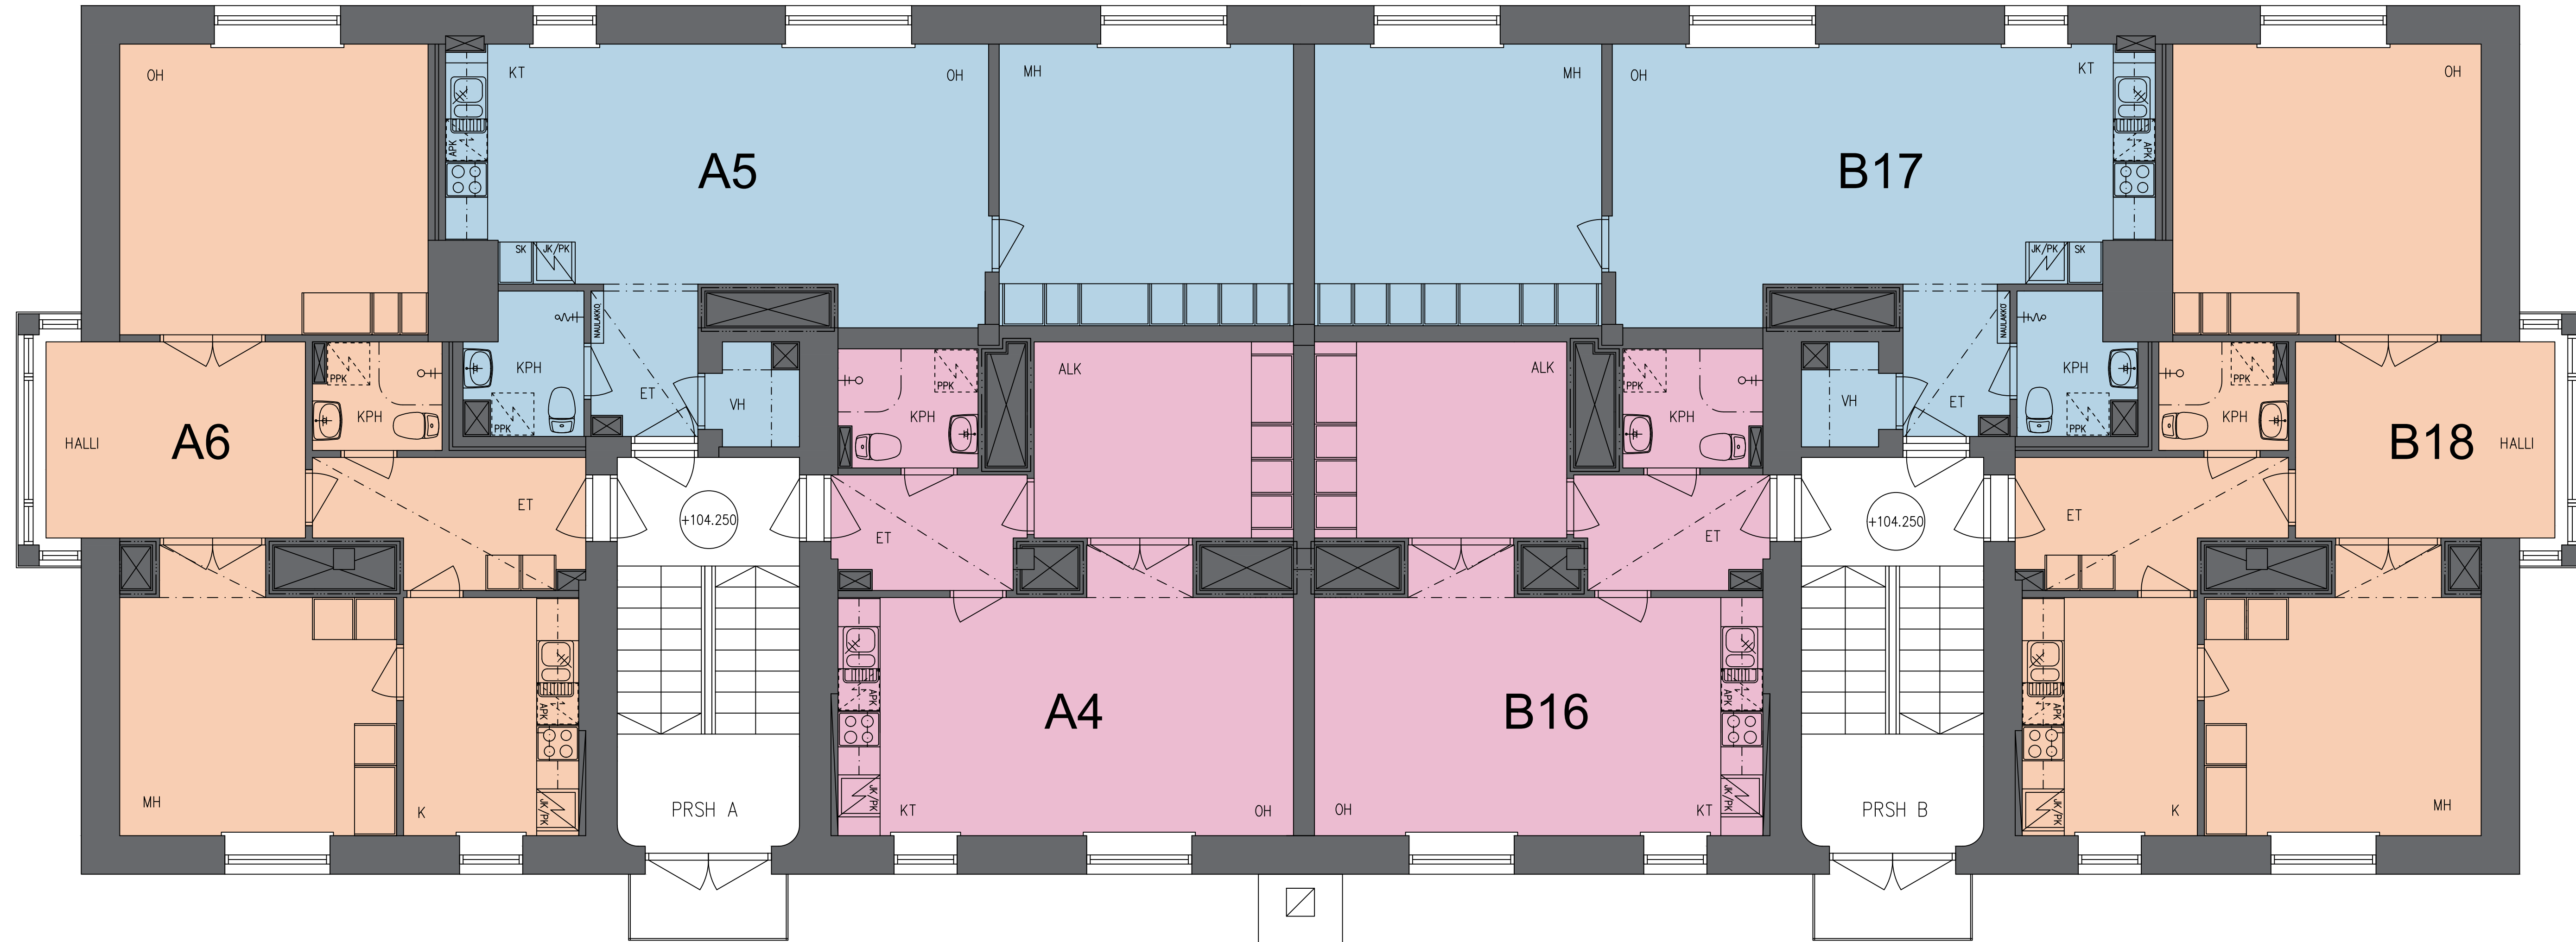

# Lumo Kodit Oy / Rajakatu 22

Rajakatu 22, 40100 Jyväskylä

- 3H + K
- 2H + KT
- 1H + KT

1. KERROS  
mk 1:50

# Lumo Kodit Oy / Rajakatu 22

Rajakatu 22, 40100 Jyväskylä

- 3H + K
- 2H + KT
- 1H + KT

2. KERROS  
mk 1:50