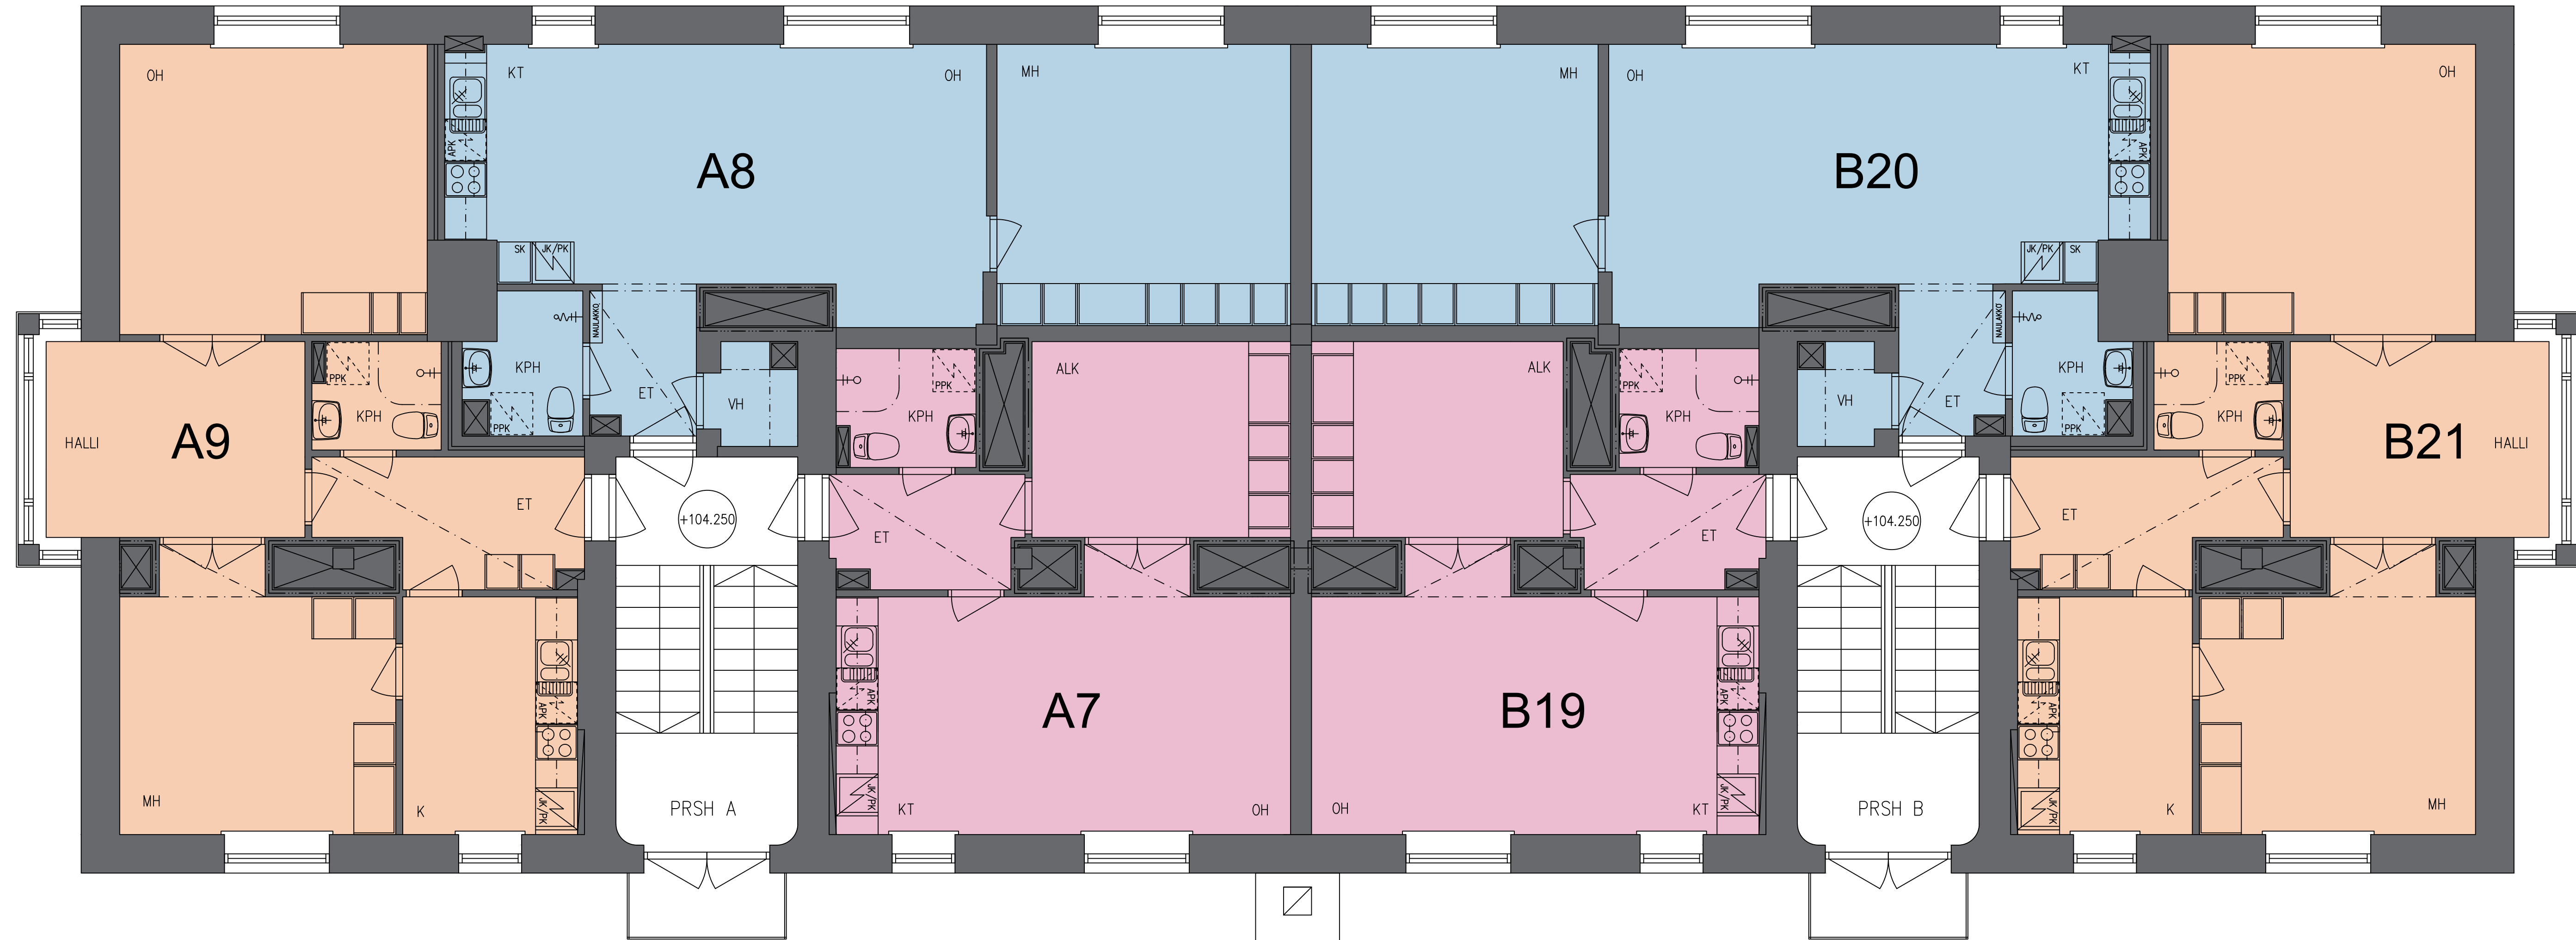

Lumo Kodit Oy / Rajakatu 22

Rajakatu 22, 40100 Jyväskylä

- 3H + K
- 2H + KT
- 1H + KT

3. KERROS
mk 1:50