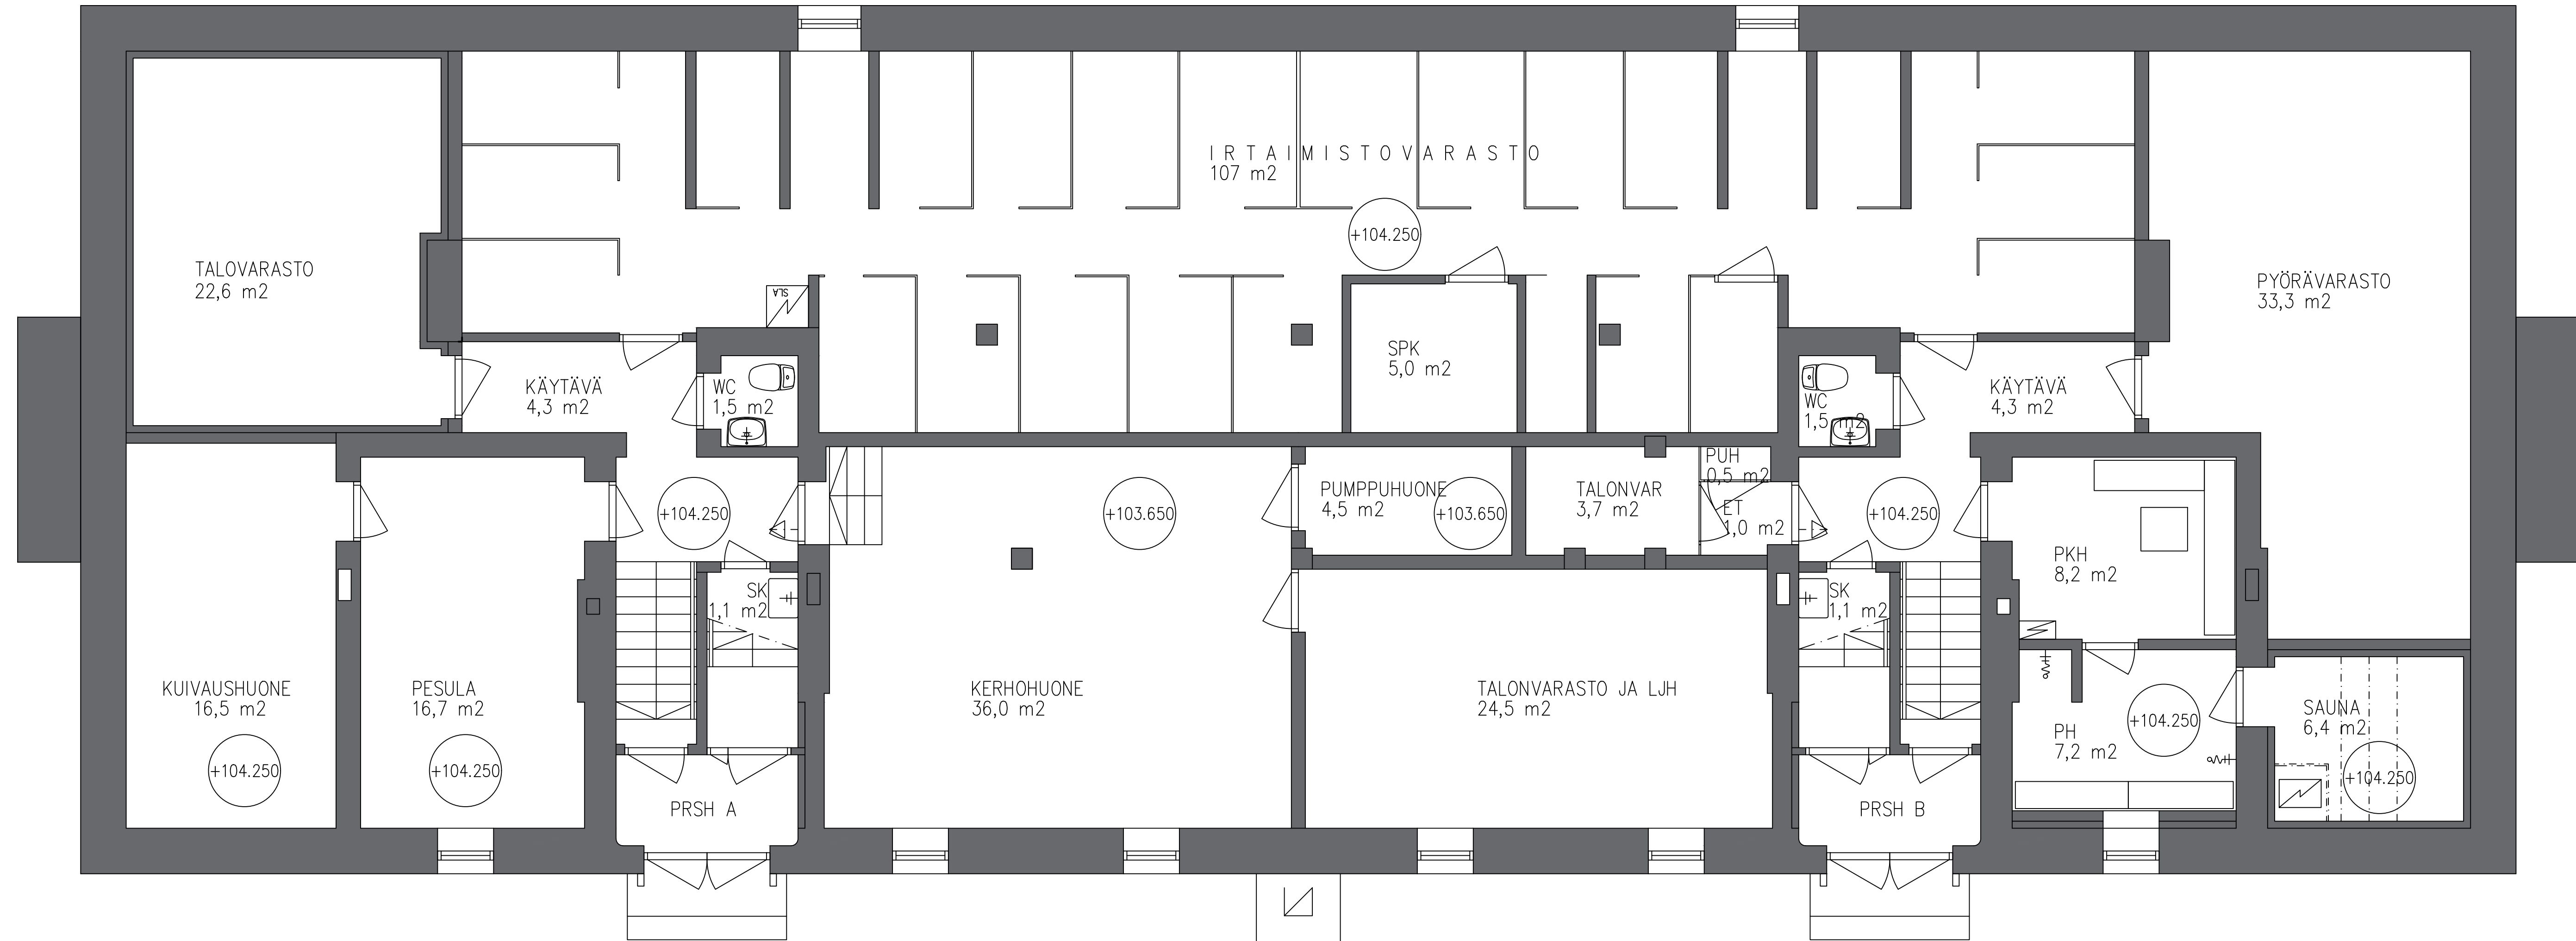

# Lumo Kodit Oy / Rajakatu 22

Rajakatu 22, 40100 Jyväskylä

**KELLARIKERROS**

mk 1:50

# Lumo Kodit Oy / Rajakatu 22

Rajakatu 22, 40100 Jyväskylä

- 3H + K
- 2H + KT
- 1H + KT

1. KERROS  
mk 1:50

# Lumo Kodit Oy / Rajakatu 22

Rajakatu 22, 40100 Jyväskylä

- 3H + K
- 2H + KT
- 1H + KT

2. KERROS  
mk 1:50