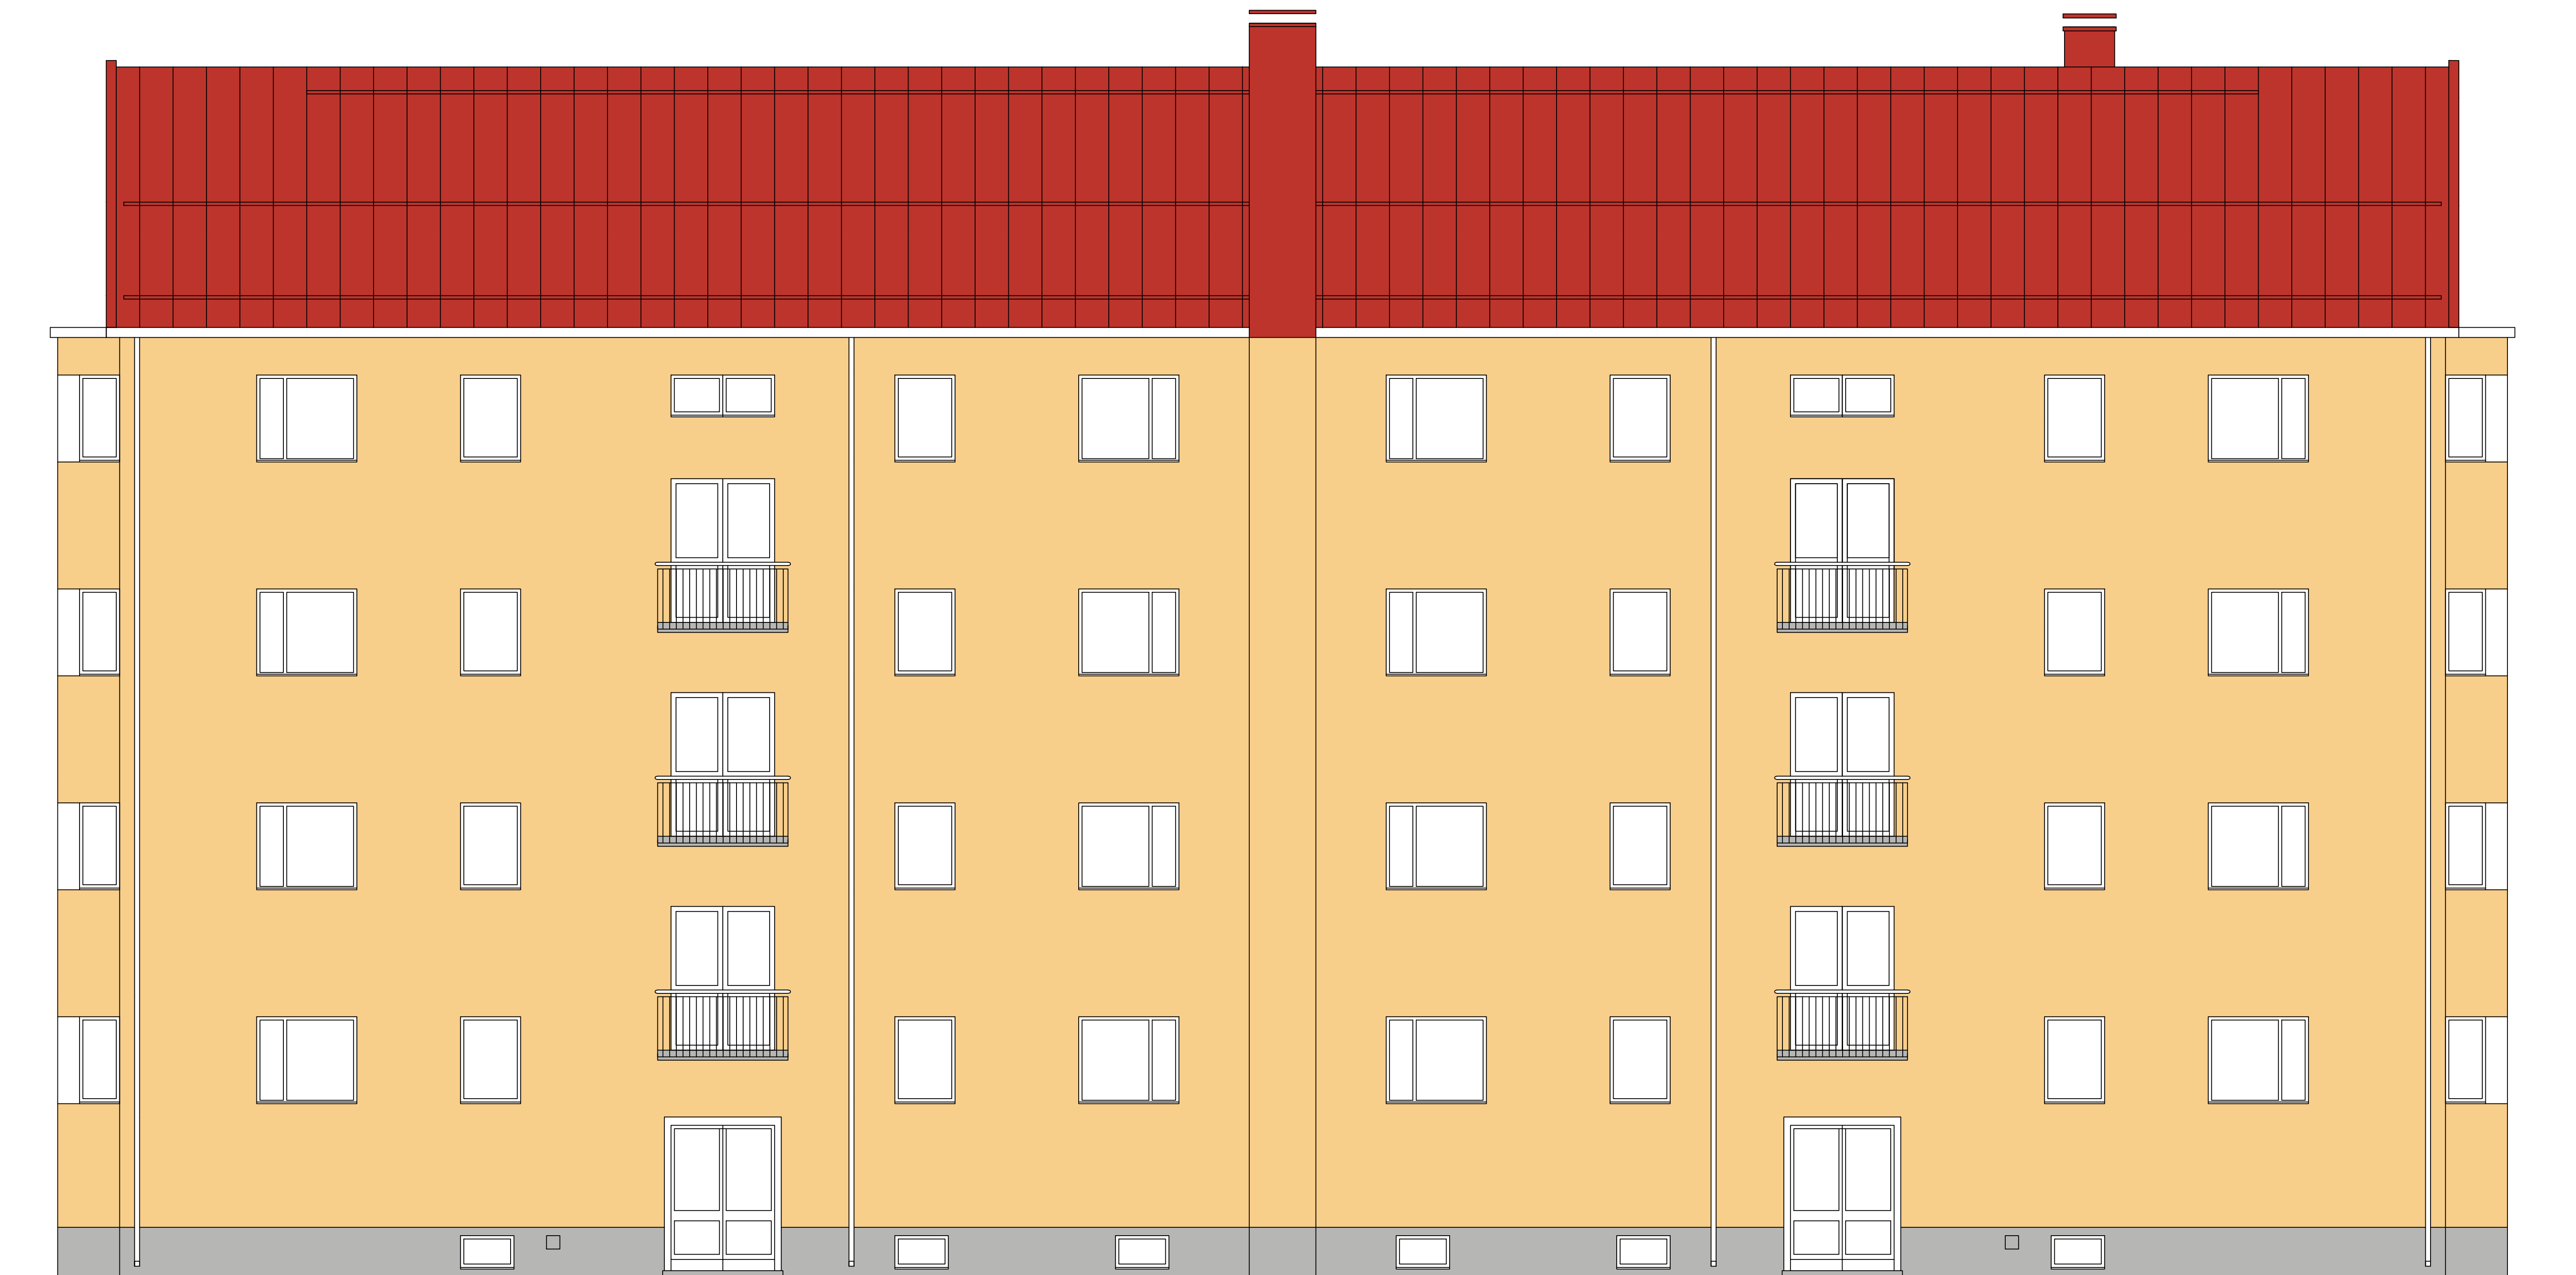

Lumo Kodit Oy / Rajakatu 22
Rajakatu 22, 40100 Jyväskylä

JULKISIVU KAAKKOON
mk 1:50

Lumo Kodit Oy / Rajakatu 22
Rajakatu 22, 40100 Jyväskylä

JULKISIVU LUOTEESEEN
mk 1:50

Lumo Kodit Oy / Rajakatu 22
Rajakatu 22, 40100 Jyväskylä