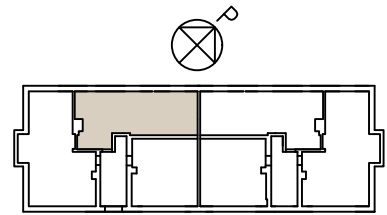

2H + KT / 56,0 m²

A-PORTAAN HUONEISTOT

1 kerros	A2
2 kerros	A5
3 kerros	A8
4 kerros	A11

mk 1:75

Lumo Kodit Oy / Rajakatu 22

Rajakatu 22, 40100 Jyväskylä

1H + KT + ALK / 46,0 m²

A-PORTAAN HUONEISTOT