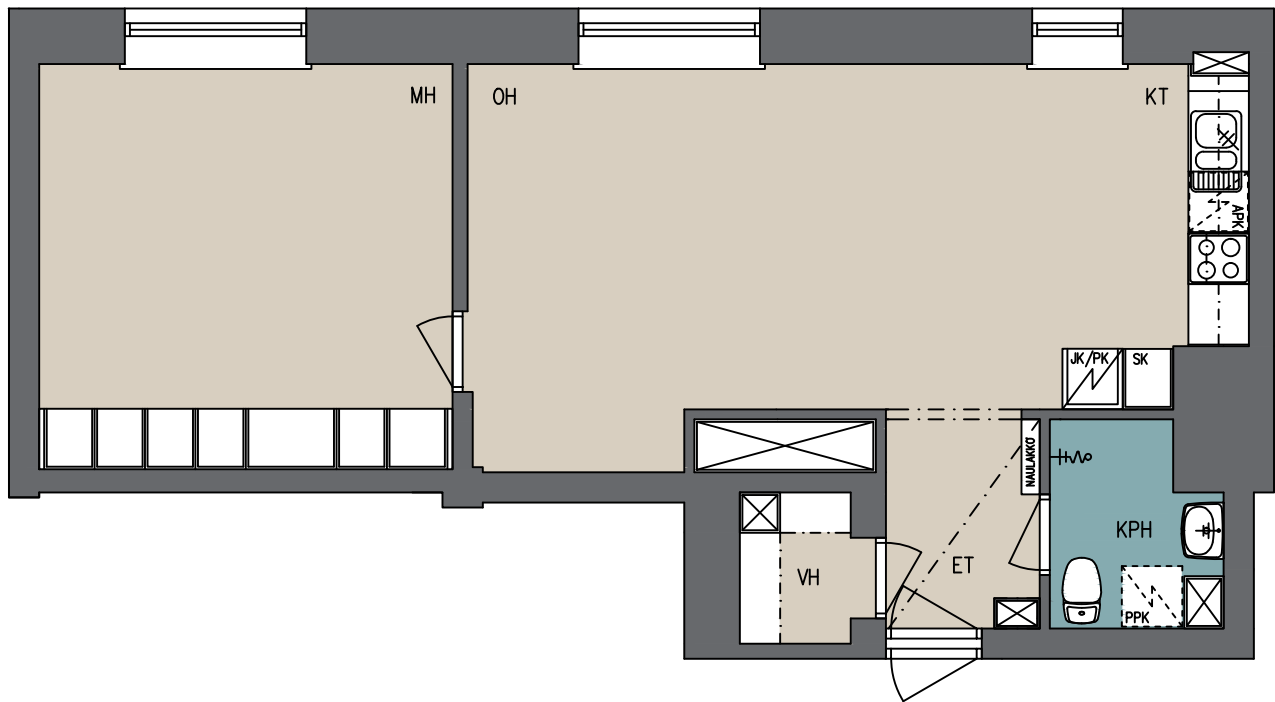

1 kerros	A1
2 kerros	A4
3 kerros	A7
4 kerros	A10

0 1,0m 2,0m 3,0m 4,0m 5,0m

mk 1:75

Lumo Kodit Oy / Rajakatu 22

Rajakatu 22, 40100 Jyväskylä

1H + KT + ALK / 46,0 m²

B-PORTAAN HUONEISTOT

1 kerros	B13
2 kerros	B16
3 kerros	B19
4 kerros	B22

mk 1:75

Lumo Kodit Oy / Rajakatu 22

Rajakatu 22, 40100 Jyväskylä

2H + KT / 56,0 m²

B-PORTAAN HUONEISTOT

1 kerros	B14
2 kerros	B17
3 kerros	B20
4 kerros	B23

mk 1:75

Lumo Kodit Oy / Rajakatu 22

Rajakatu 22, 40100 Jyväskylä

3H + K / 66,0 m²

B-PORTAAN HUONEISTOT

1 kerros	B15
2 kerros	B18
3 kerros	B21
4 kerros	B24

mk 1:75