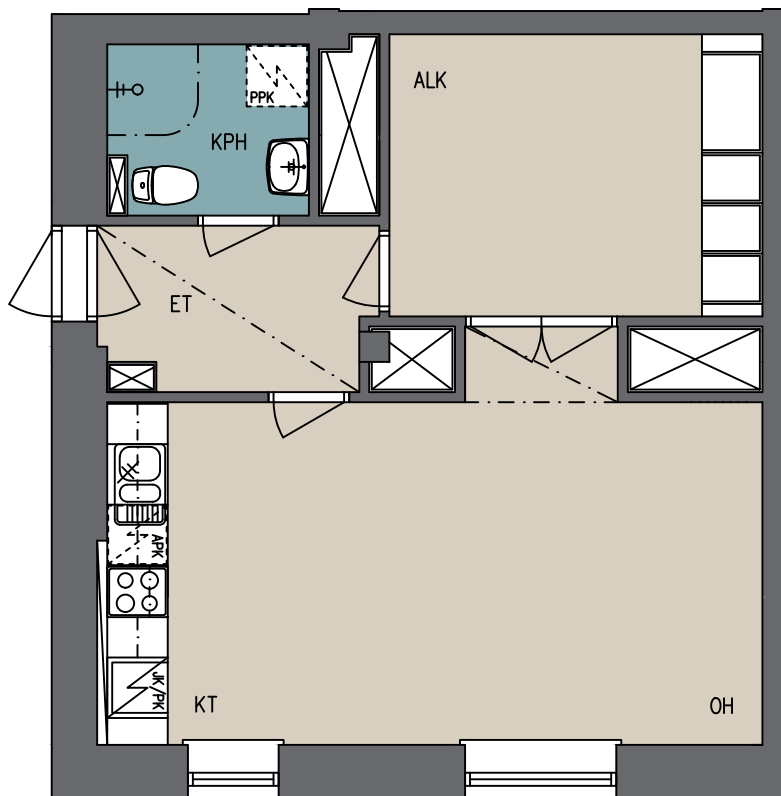

2H + KT / 56,0 m²

A-PORTAAN HUONEISTOT

1 kerros	A2
2 kerros	A5
3 kerros	A8
4 kerros	A11

mk 1:75

Lumo Kodit Oy / Rajakatu 22

Rajakatu 22, 40100 Jyväskylä

1H + KT + ALK / 46,0 m²

A-PORTAAN HUONEISTOT

1 kerros	A1
2 kerros	A4
3 kerros	A7
4 kerros	A10

0 1,0m 2,0m 3,0m 4,0m 5,0m

mk 1:75

Lumo Kodit Oy / Rajakatu 22

Rajakatu 22, 40100 Jyväskylä

1H + KT + ALK / 46,0 m²

B-PORTAAN HUONEISTOT

1 kerros	B13
2 kerros	B16
3 kerros	B19
4 kerros	B22