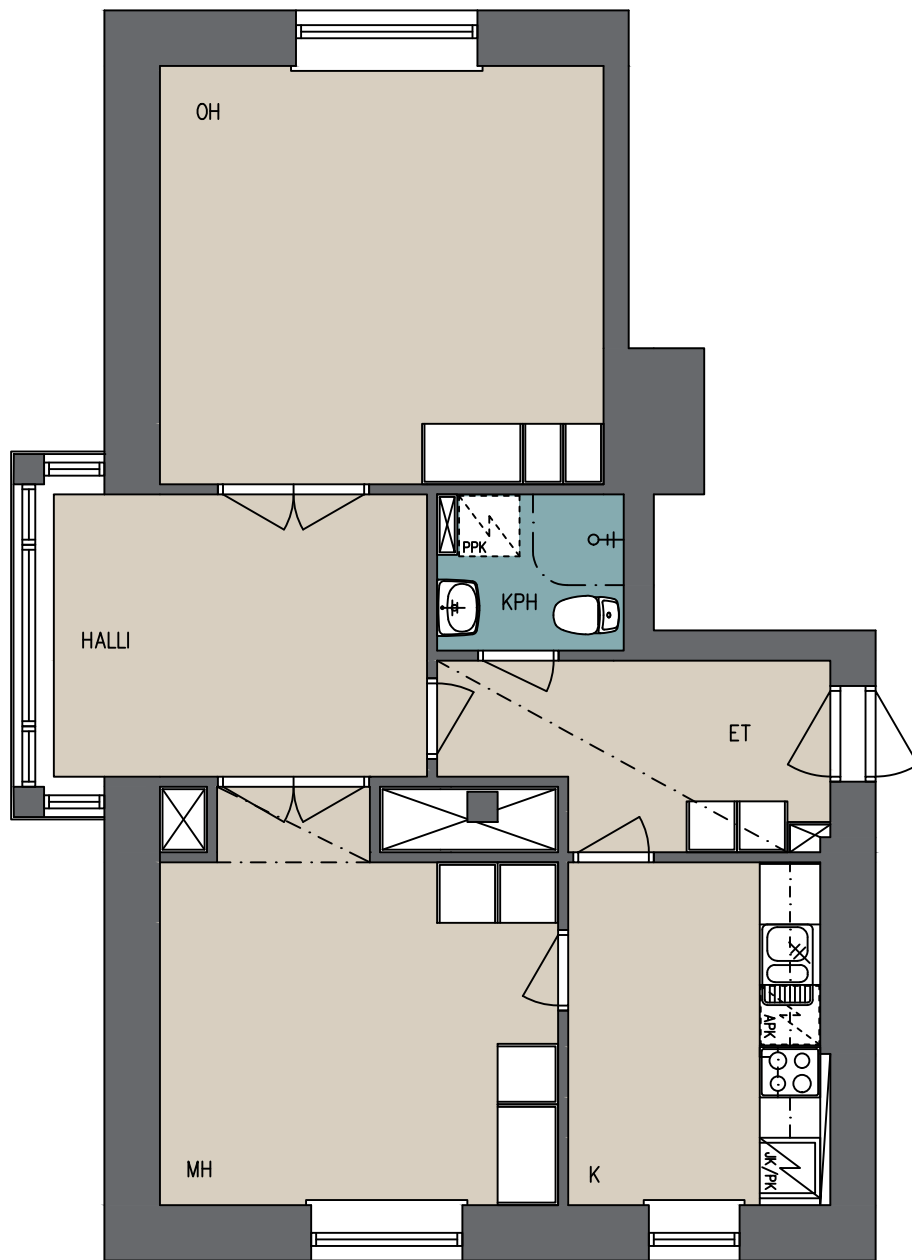

Lumo Kodit Oy / Rajakatu 22

Rajakatu 22, 40100 Jyväskylä

3H + K / 66,0 m²

A-PORTAAN HUONEISTOT

- 1 kerros A3
- 2 kerros A6
- 3 kerros A9
- 4 kerros A12

Lumo Kodit Oy / Rajakatu 22

Rajakatu 22, 40100 Jyväskylä

2H + KT / 56,0 m²

A-PORTAAN HUONEISTOT

1 kerros	A2
2 kerros	A5
3 kerros	A8
4 kerros	A11

mk 1:75

Lumo Kodit Oy / Rajakatu 22

Rajakatu 22, 40100 Jyväskylä

1H + KT + ALK / 46,0 m²

A-PORTAAN HUONEISTOT

1 kerros	A1
2 kerros	A4
3 kerros	A7
4 kerros	A10

0 1,0m 2,0m 3,0m 4,0m 5,0m

mk 1:75

Lumo Kodit Oy / Rajakatu 22

Rajakatu 22, 40100 Jyväskylä

1H + KT + ALK / 46,0 m²

B-PORTAAN HUONEISTOT

1 kerros	B13
2 kerros	B16
3 kerros	B19
4 kerros	B22