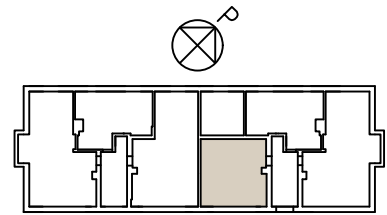

1 kerros	A1
2 kerros	A4
3 kerros	A7
4 kerros	A10

0 1,0m 2,0m 3,0m 4,0m 5,0m

mk 1:75

Lumo Kodit Oy / Rajakatu 22

Rajakatu 22, 40100 Jyväskylä

1H + KT + ALK / 46,0 m²

B-PORTAAN HUONEISTOT

1 kerros	B13
2 kerros	B16
3 kerros	B19
4 kerros	B22

mk 1:75

Lumo Kodit Oy / Rajakatu 22

Rajakatu 22, 40100 Jyväskylä

2H + KT / 56,0 m²

B-PORTAAN HUONEISTOT

1 kerros	B14
2 kerros	B17
3 kerros	B20
4 kerros	B23

mk 1:75

Lumo Kodit Oy / Rajakatu 22