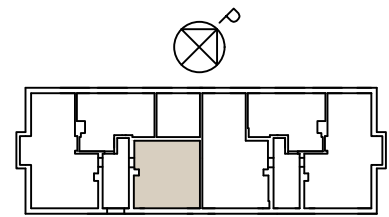

2H + KT / 56,0 m²

A-PORTAAN HUONEISTOT

1 kerros	A2
2 kerros	A5
3 kerros	A8
4 kerros	A11

mk 1:75

Lumo Kodit Oy / Rajakatu 22

Rajakatu 22, 40100 Jyväskylä

1H + KT + ALK / 46,0 m²

A-PORTAAN HUONEISTOT

1 kerros	A1
2 kerros	A4
3 kerros	A7
4 kerros	A10

0 1,0m 2,0m 3,0m 4,0m 5,0m

mk 1:75

Lumo Kodit Oy / Rajakatu 22

Rajakatu 22, 40100 Jyväskylä

1H + KT + ALK / 46,0 m²

B-PORTAAN HUONEISTOT

1 kerros	B13
2 kerros	B16
3 kerros	B19
4 kerros	B22