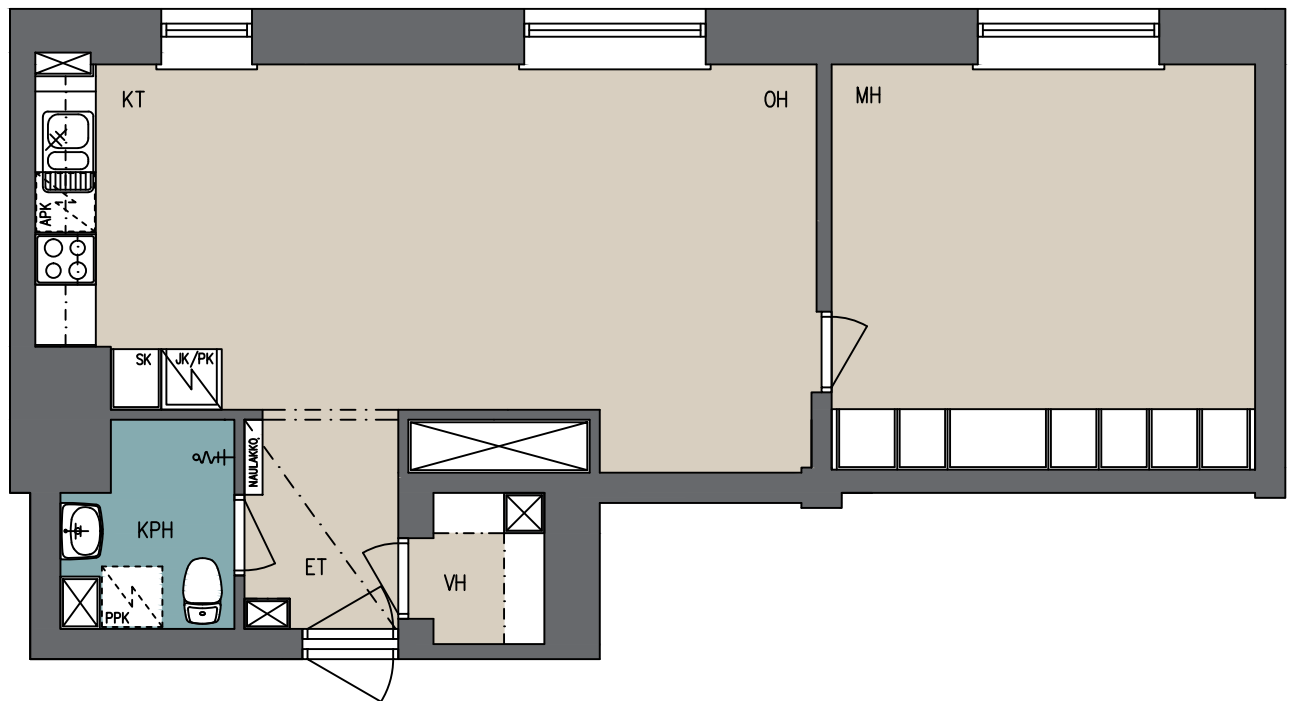

Lumo Kodit Oy / Rajakatu 22

Rajakatu 22, 40100 Jyväskylä

3H + K / 66,0 m²

A-PORTAAN HUONEISTOT

- 1 kerros A3
- 2 kerros A6
- 3 kerros A9
- 4 kerros A12

Lumo Kodit Oy / Rajakatu 22

Rajakatu 22, 40100 Jyväskylä

2H + KT / 56,0 m²

A-PORTAAN HUONEISTOT

1 kerros	A2
2 kerros	A5
3 kerros	A8
4 kerros	A11

mk 1:75

Lumo Kodit Oy / Rajakatu 22

Rajakatu 22, 40100 Jyväskylä

1H + KT + ALK / 46,0 m²

A-PORTAAN HUONEISTOT

1 kerros	A1
2 kerros	A4
3 kerros	A7
4 kerros	A10

0 1,0m 2,0m 3,0m 4,0m 5,0m

mk 1:75

Lumo Kodit Oy / Rajakatu 22

Rajakatu 22, 40100 Jyväskylä

1H + KT + ALK / 46,0 m²

B-PORTAAN HUONEISTOT

1 kerros	B13
2 kerros	B16
3 kerros	B19
4 kerros	B22