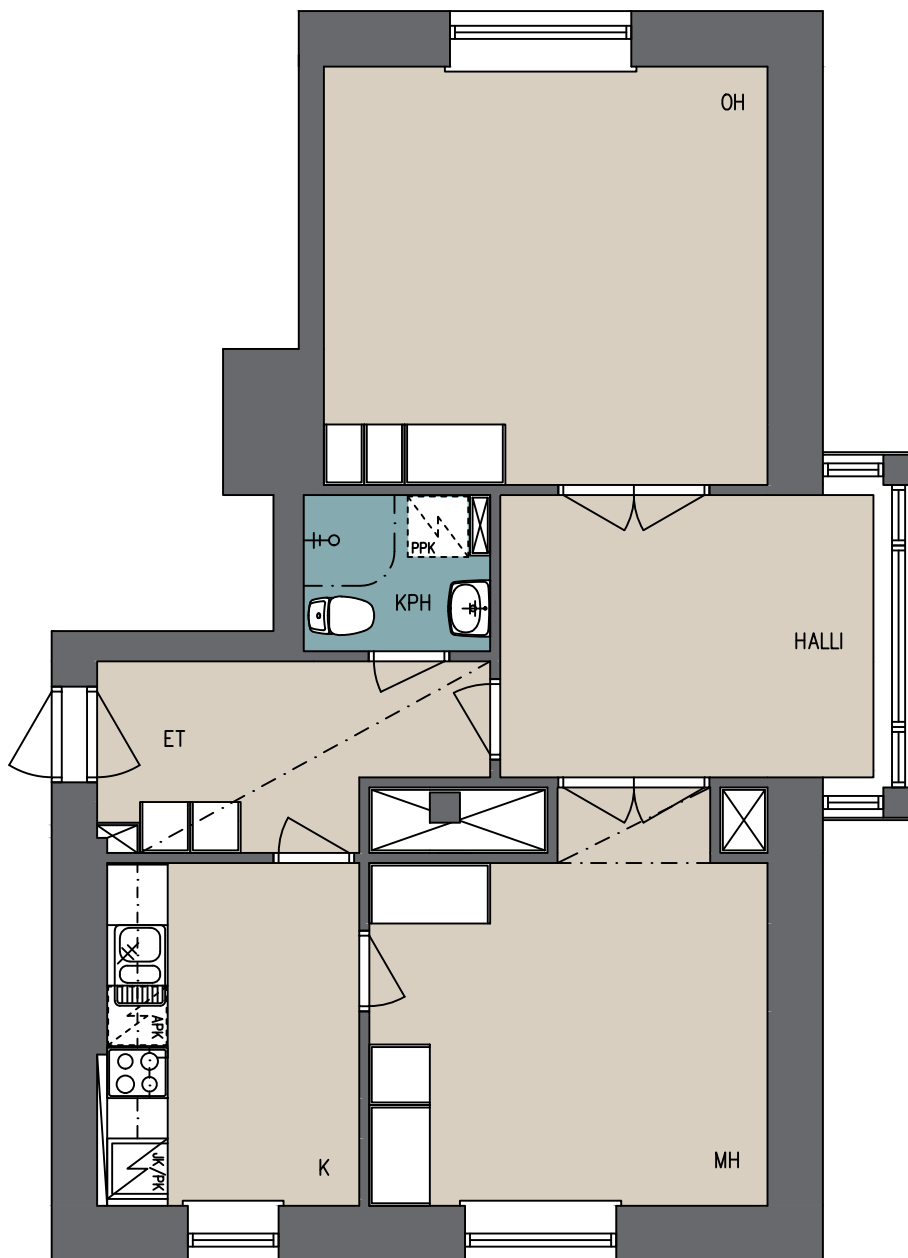

1 kerros	A1
2 kerros	A4
3 kerros	A7
4 kerros	A10

0 1,0m 2,0m 3,0m 4,0m 5,0m

mk 1:75

Lumo Kodit Oy / Rajakatu 22

Rajakatu 22, 40100 Jyväskylä

1H + KT + ALK / 46,0 m²

B-PORTAAN HUONEISTOT

1 kerros	B13
2 kerros	B16
3 kerros	B19
4 kerros	B22

mk 1:75

Lumo Kodit Oy / Rajakatu 22

Rajakatu 22, 40100 Jyväskylä

2H + KT / 56,0 m²

B-PORTAAN HUONEISTOT

1 kerros	B14
2 kerros	B17
3 kerros	B20
4 kerros	B23

mk 1:75

Lumo Kodit Oy / Rajakatu 22

Rajakatu 22, 40100 Jyväskylä

3H + K / 66,0 m²

B-PORTAAN HUONEISTOT

1 kerros	B15
2 kerros	B18
3 kerros	B21
4 kerros	B24

mk 1:75