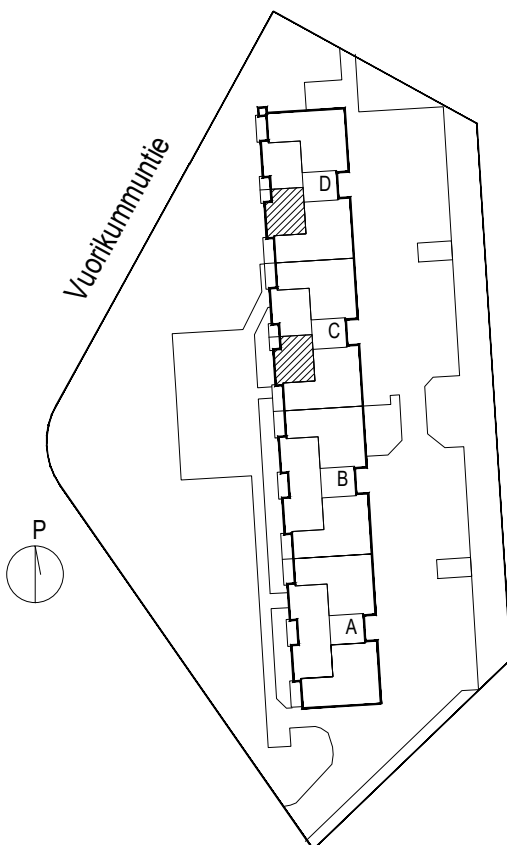

AS. OY VUORIKUMMUNTIE 9

Vuorikummuntie 9
00390 Helsinki

1H + KK + KH + PARVEKE 26,5 m²

C - PORTAAN HUONEISTOT

1. kerros C 26
2. kerros C 30
3. kerros C 34

D - PORTAAN HUONEISTOT

1. kerros D 38
2. kerros D 42
3. kerros D 46

suuntaa antava mittaviiva