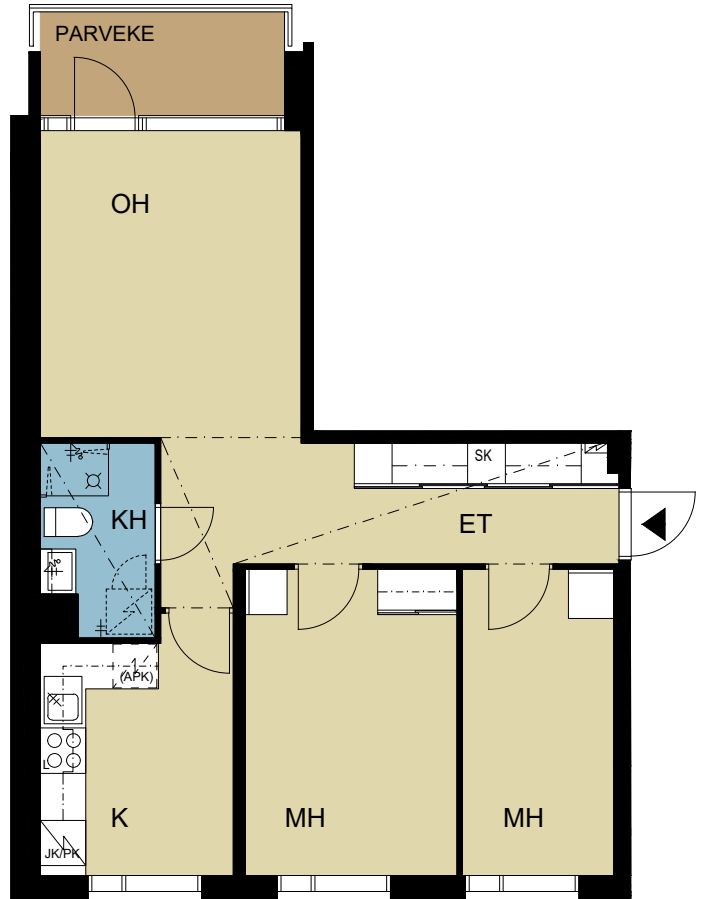

# AS. OY VUORIKUMMUNTIE 9

Vuorikummuntie 9  
00390 Helsinki

3H + K + KH + PARVEKE 56 m<sup>2</sup>

A - PORTAAN HUONEISTOT

- |           |      |
|-----------|------|
| 1. kerros | A 1  |
| 2. kerros | A 4  |
| 3. kerros | A □  |
| 4. kerros | A 10 |