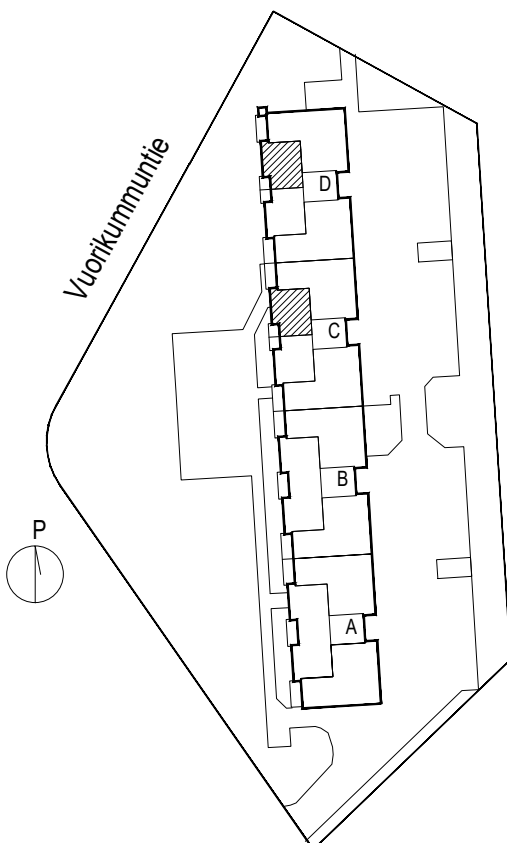

AS. OY VUORIKUMMUNTIE 9

Vuorikummuntie 9
00390 Helsinki

1H + KK + KH + PARVEKE 26,5 m²

C - PORTAAN HUONEISTOT

1. kerros C 27
2. kerros C 31
3. kerros C 35

D - PORTAAN HUONEISTOT

1. kerros D 39
2. kerros D 43
3. kerros D 47

suuntaa antava mittaviiva