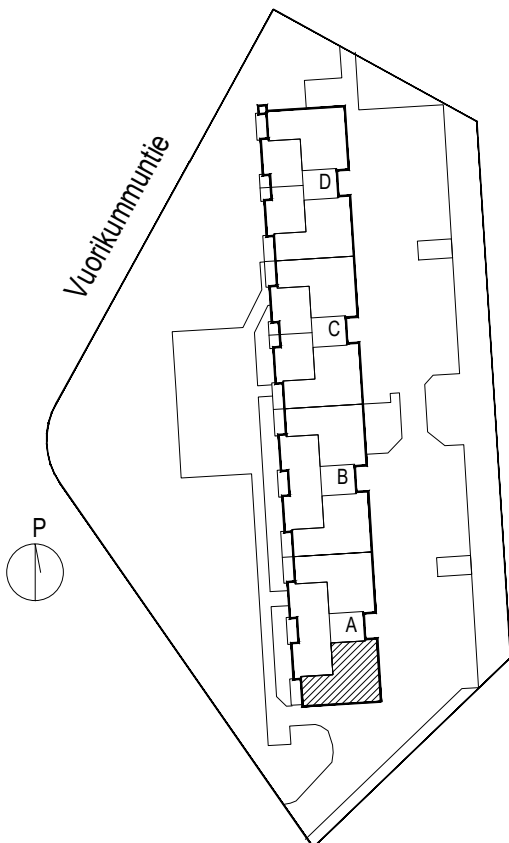

# AS. OY VUORIKUMMUNTIE 9

Vuorikummuntie 9  
00390 Helsinki

3H + K + KH + PARVEKE 56 m<sup>2</sup>

A - PORTAAN HUONEISTOT

- |           |      |
|-----------|------|
| 1. kerros | A 1  |
| 2. kerros | A 4  |
| 3. kerros | A □  |
| 4. kerros | A 10 |

suuntaa antava mittaviiva