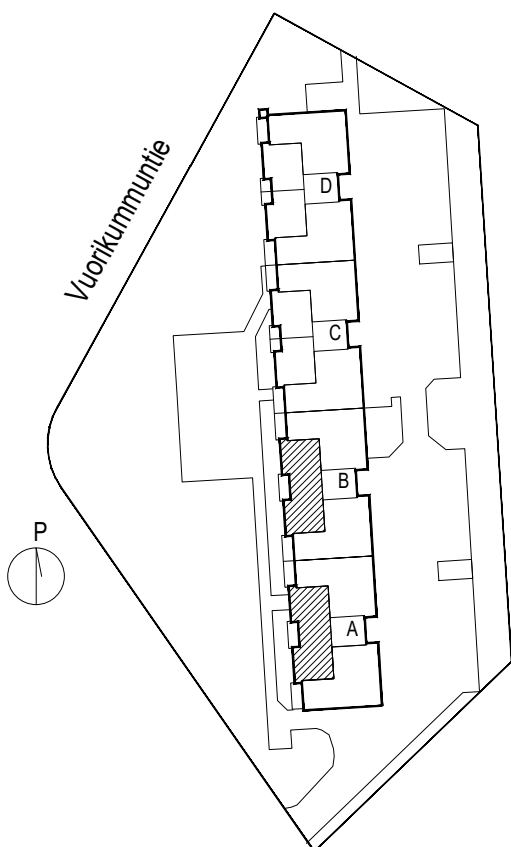

suuntaa antava mittaviiva

# AS. OY VUORIKUMMUNTIE 9

Vuorikummuntie 9  
00390 Helsinki

2H + KK + KH + PARVEKE 53 m<sup>2</sup>

## A - PORTAAN HUONEISTOT

- 1. kerros A 2
- 2. kerros A 5
- 3. kerros A 8
- 4. kerros A 11

## B - PORTAAN HUONEISTOT

- 1. kerros B 14
- 2. kerros B 1 □
- 3. kerros B 20
- 4. kerros B 23

suuntaa antava mittaviiva