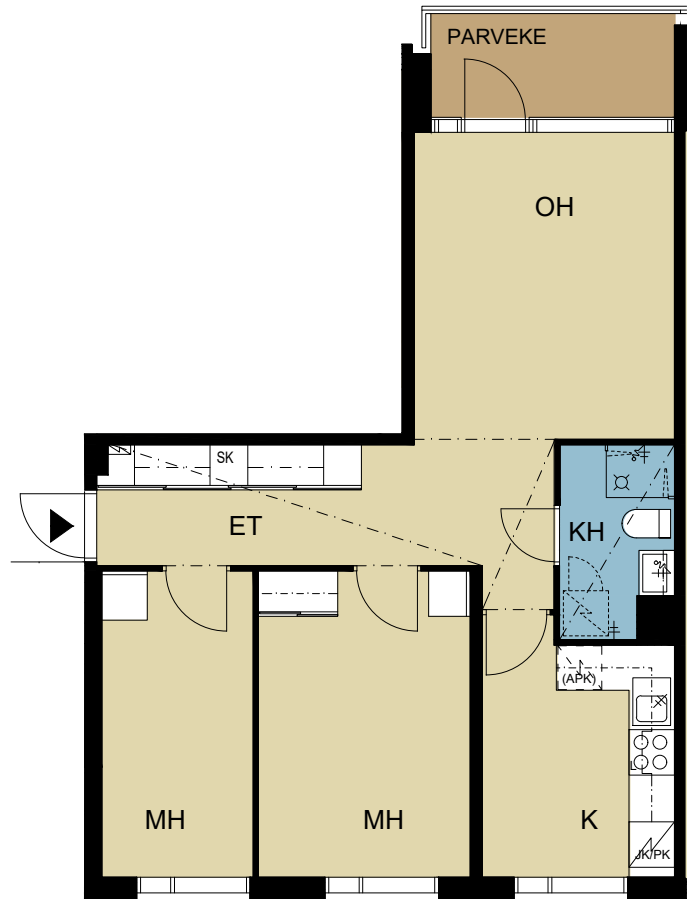

## B - PORTAAN HUONEISTOT

- 1. kerros B 14
- 2. kerros B 1 □
- 3. kerros B 20
- 4. kerros B 23

suuntaa antava mittaviiva

## D - PORTAAN HUONEISTOT

- 1. kerros D 39
- 2. kerros D 43
- 3. kerros D 47

suuntaa antava mittaviiva

# AS. OY VUORIKUMMUNTIE 9

Vuorikummuntie 9  
00390 Helsinki

3H + K + KH + PARVEKE 56 m<sup>2</sup>

D - PORTAAN HUONEISTOT

- |           |      |
|-----------|------|
| 1. kerros | D 40 |
| 2. kerros | D 44 |
| 3. kerros | D 48 |