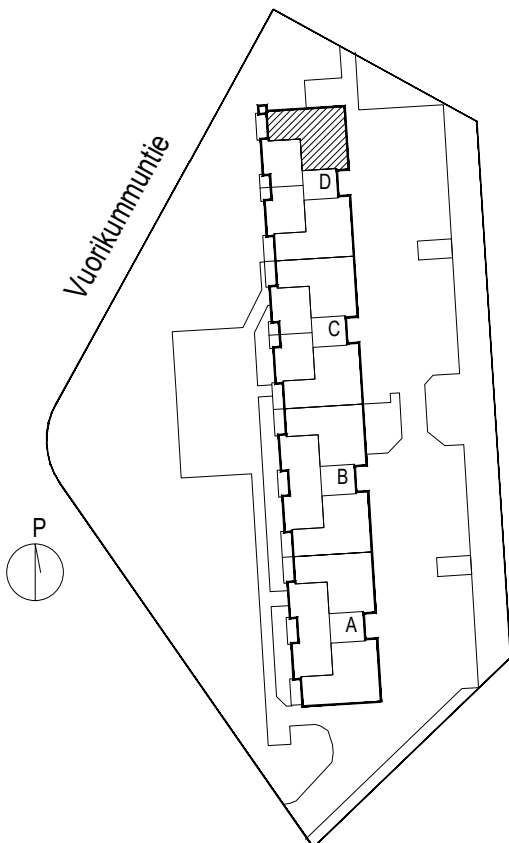

# AS. OY VUORIKUMMUNTIE 9

Vuorikummuntie 9  
00390 Helsinki

3H + K + KH + PARVEKE 56 m<sup>2</sup>

A - PORTAAN HUONEISTOT

- |           |      |
|-----------|------|
| 1. kerros | A 1  |
| 2. kerros | A 4  |
| 3. kerros | A □  |
| 4. kerros | A 10 |

## D - PORTAAN HUONEISTOT

- 1. kerros D 39
- 2. kerros D 43
- 3. kerros D 47

suuntaa antava mittaviiva

# AS. OY VUORIKUMMUNTIE 9

Vuorikummuntie 9  
00390 Helsinki

3H + K + KH + PARVEKE 56 m<sup>2</sup>

D - PORTAAN HUONEISTOT

- |           |      |
|-----------|------|
| 1. kerros | D 40 |
| 2. kerros | D 44 |
| 3. kerros | D 48 |

suuntaa antava mittaviiva