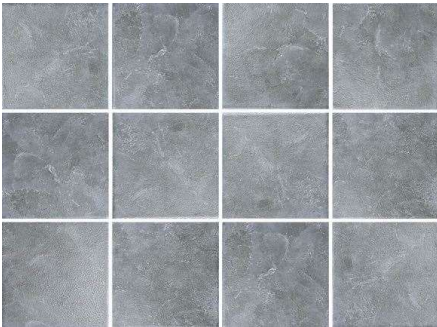

## Kylpyhuoneen keraamiset laatat

Seinälaatta Laattapiste-Pukkila  
LPC valkoinen kaakeli 20x40 White Matt

Lattialaatta Laattapiste-Pukkila  
Pukkila Mist 10x10 Dark Grey

WC-paperiteline  
Abloy Presto FH940