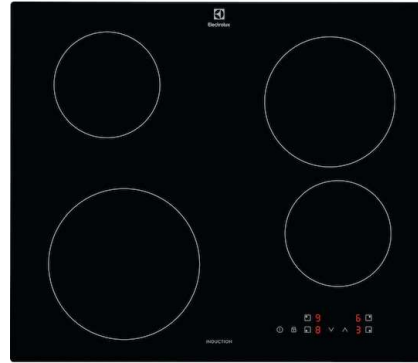

Liedet ja uunit

Induktioallas

Electrolux HOI623S