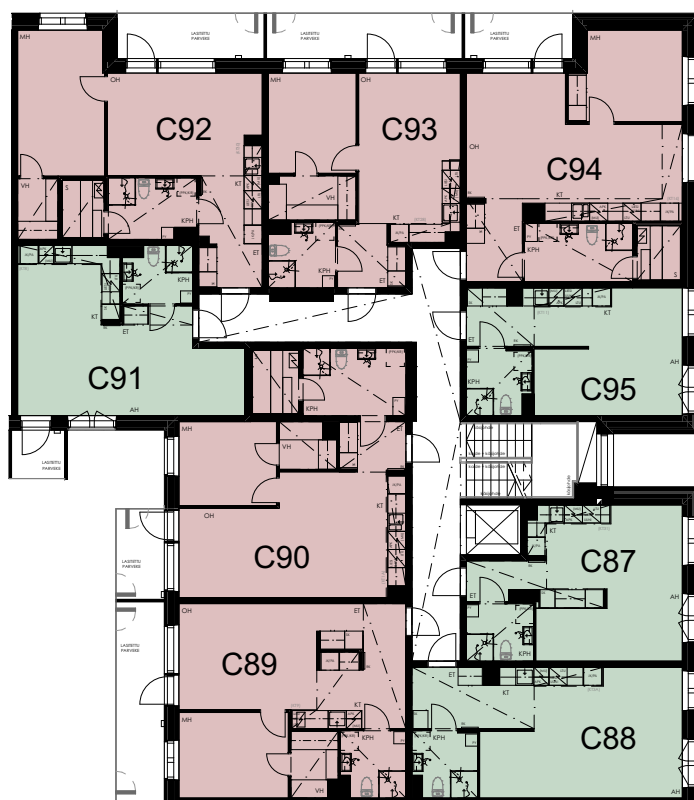

AS. OY HELSINGIN KLAAVUNTIE 11

Klaavuntie 11, 00910 Helsinki

PORRASHUONE C

3. ja 4. kerros

- 1H+KT
- 2H+KT+(S)

4. KERROS