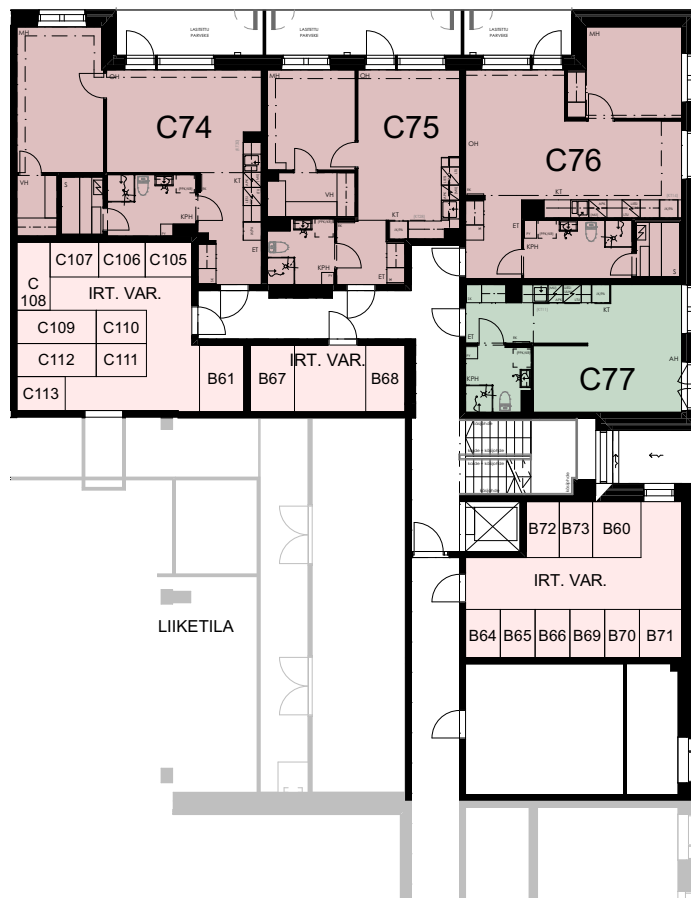

PORRASHUONE B
2. kerros

AS. OY HELSINGIN KLAAVUNTIE 11

Klaavuntie 11, 00910 Helsinki

PORRASHUONE B

3. ja 4. kerros

- 1H+KT
- 2H+KT+(S)
- 3H+KT+S
- 4H+KT+S

3. KERROS

4. KERROS

AS. OY HELSINGIN KLAAVUNTIE 11

Klaavuntie 11, 00910 Helsinki

PORRASHUONE B

5. ja 6. kerros

- 1H+KT
- 2H+KT+(S)
- 3H+KT+S
- 4H+KT+S

5. KERROS

6. KERROS

AS. OY HELSINGIN KLAAVUNTIE 11
Klaavuntie 11, 00910 Helsinki

PORRASHUONE B
7. kerros

Pohjakuvat eivät ole mittakaavassa
14.2.2024

AS. OY HELSINGIN KLAAVUNTIE 11

Klaavuntie 11, 00910 Helsinki

PORRASHUONE C

1. kerros

AS. OY HELSINGIN KLAAVUNTIE 11

Klaavuntie 11, 00910 Helsinki

PORRASHUONE C

2. kerros

- 1H+KT
- 2H+KT+(S)
- 3H+KT+S
- 4H+KT+S

AS. OY HELSINGIN KLAAVUNTIE 11

Klaavuntie 11, 00910 Helsinki

PORRASHUONE C

3. ja 4. kerros

- 1H+KT
- 2H+KT+(S)