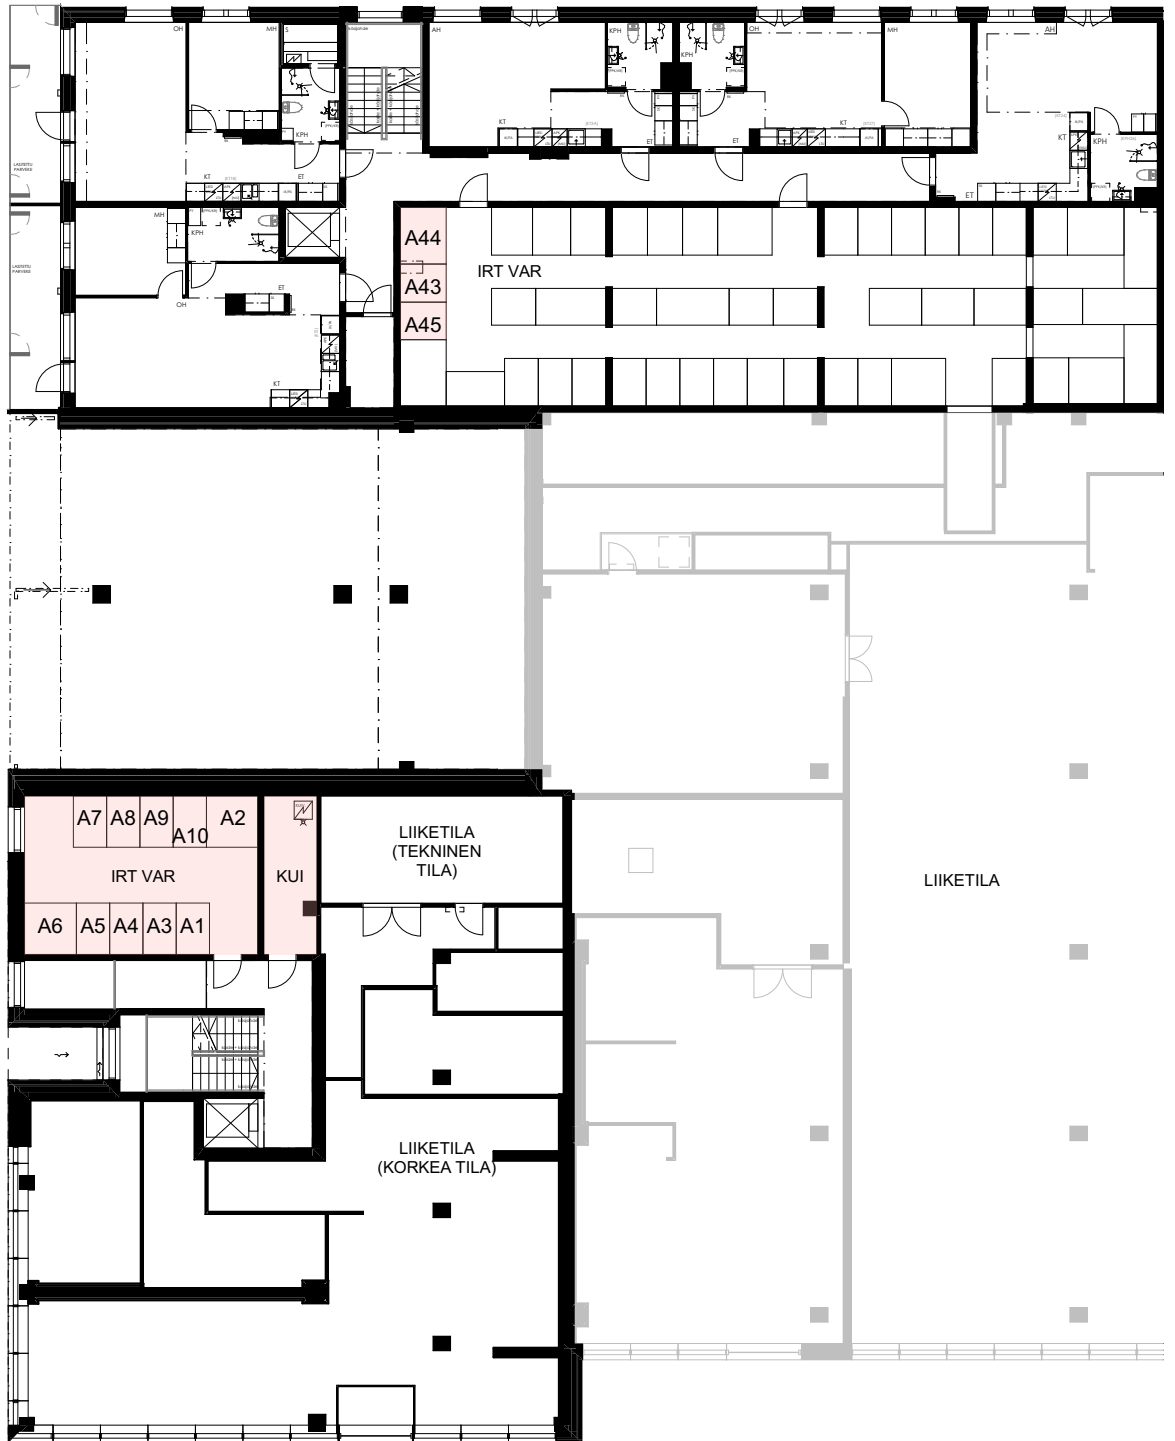

AS. OY HELSINGIN KLAAVUNTIE 11

Klaavuntie 11, 00910 Helsinki

PORRASHUONE A

1. kerros

Irtaimistovarastot A11-A45 sijaitsevat Klaavuntie 13:n 1. ja 2. kerroksessa.

Pohjakuvat eivät ole mittakaavassa

14.2.2024

AS. OY HELSINGIN KLAAVUNTIE 11

Klaavuntie 11, 00910 Helsinki

PORRASHUONE A 2. kerros

Irtaimistovarastot A11-A45 sijaitsevat Klaavuntie 13:n 1. ja 2. kerroksessa.

AS. OY HELSINGIN KLAAVUNTIE 11

Klaavuntie 11, 00910 Helsinki

PORRASHUONE A

3. ja 4. kerros

- 1H+KT
- 2H+KT+(S)
- 3H+KT+S

3. KERROS

4. KERROS

A
SISÄÄNKÄYNTI
KANSIPIHALTA

AS. OY HELSINGIN KLAAVUNTIE 11

Klaavuntie 11, 00910 Helsinki