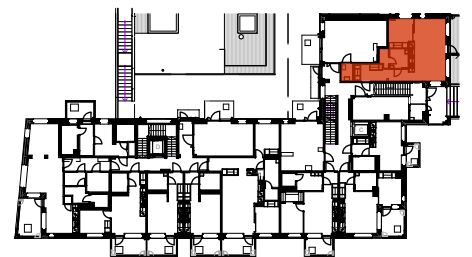

2H+KT+S
54,0 m²

C89 1. kerros