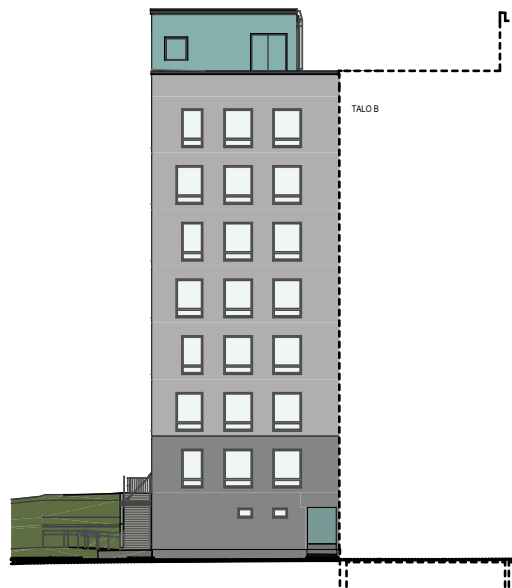

As Oy Espoon Nihtitorpankuja 1 A

TALO A JULKISIVUT etelään ja länteen

Julkisivu etelään

Julkisivu länteen

As Oy Espoon Nihtitorpankuja 1 A

TALO A JULKISIVUT pohjoiseen ja itään

Julkisivu pohjoiseen

Julkisivu itään

Mittakaava 1:400

15.5.2023

Pidätämme oikeuden muutoksiin.