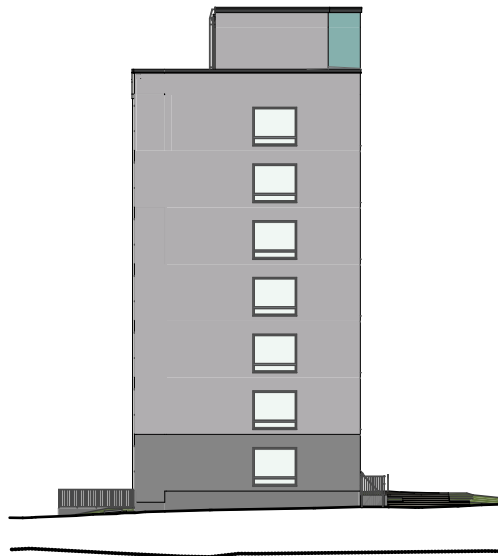

As Oy Espoon Nihtitorpankuja 1 A

TALO A JULKISIVUT etelään ja länteen

Julkisivu etelään

Julkisivu länteen

As Oy Espoon Nihtitorpankuja 1 A

TALO A JULKISIVUT pohjoiseen ja itään

Julkisivu pohjoiseen

Julkisivu itään

Mittakaava 1:400

15.5.2023

Pidätämme oikeuden muutoksiin.