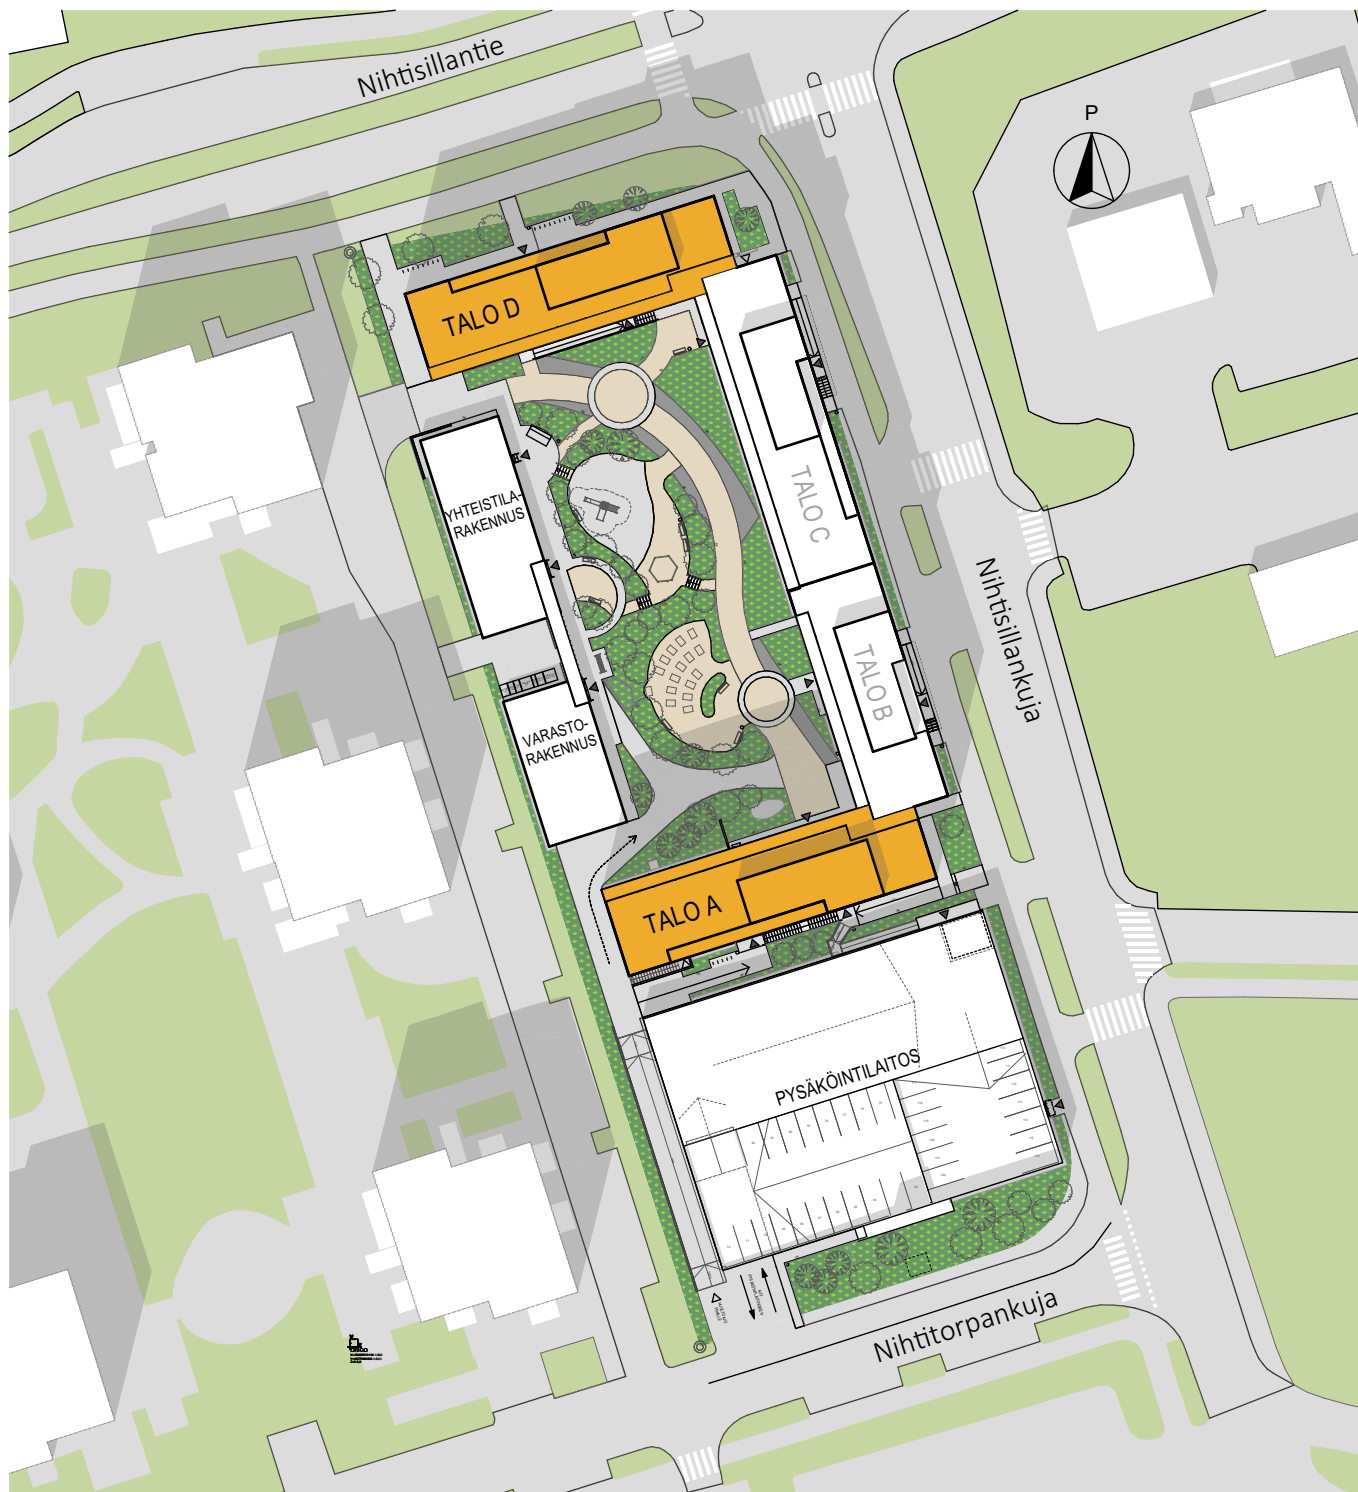

## TALO A & D ASEMPIIRROS

15.5.2023

Mittakaava 1:1000 50 m