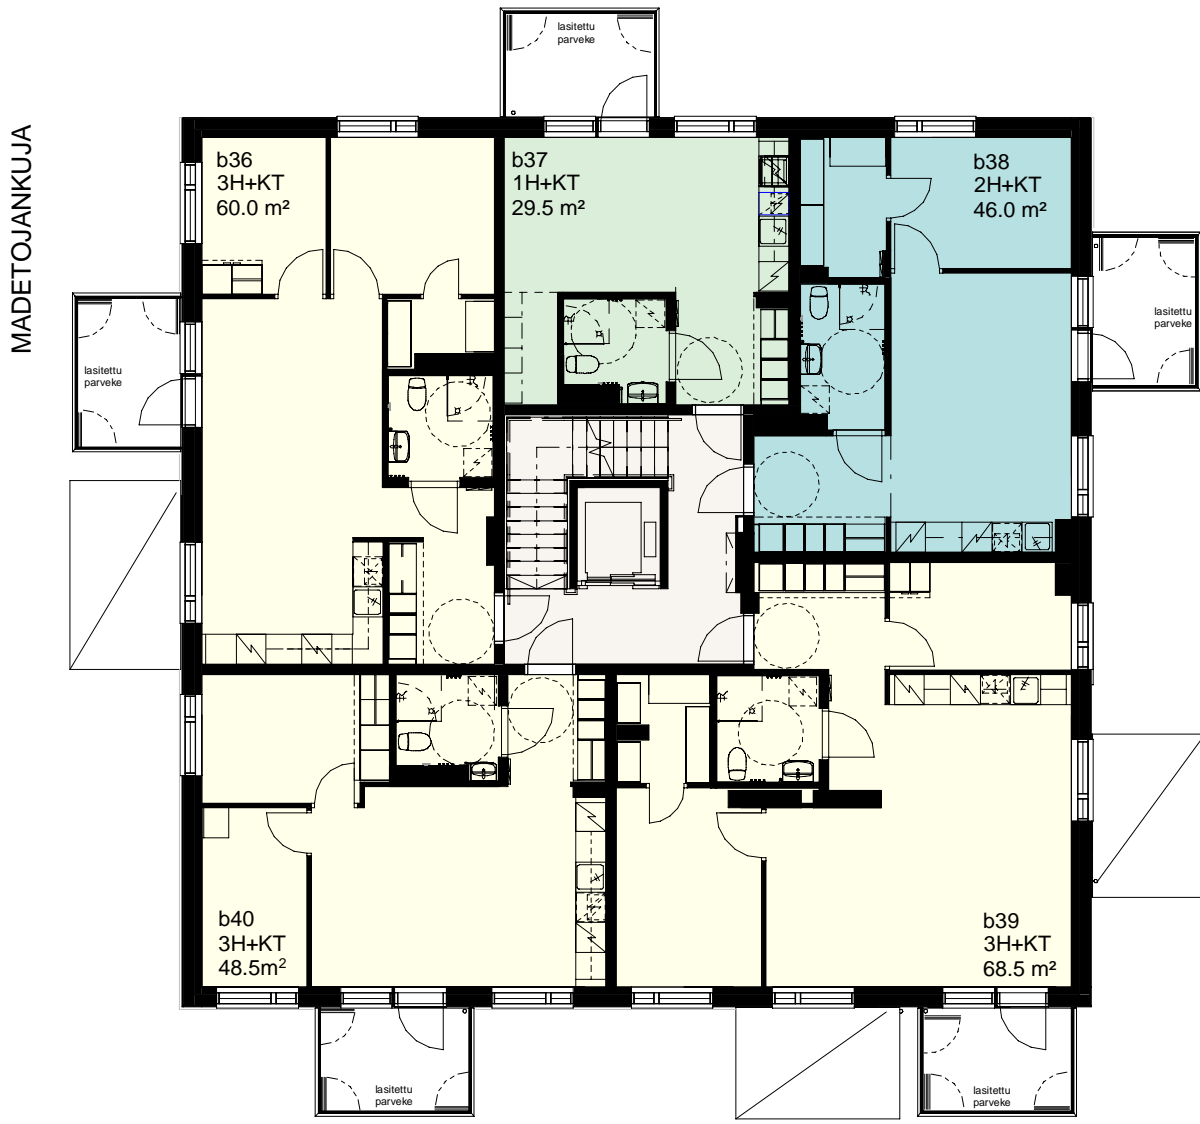

SÄTERINTIE

7.kerros 1:150

MADETOJANKUJA

SÄTERINTIE

8.kerros 1:150

MADETOJANKUJA

SÄTERINTIE

0 10m

MITTAKAAVA 1:150 MUUTOKSET MAHDOLLISIA

MADETOJANKUJA

SÄTERINTIE