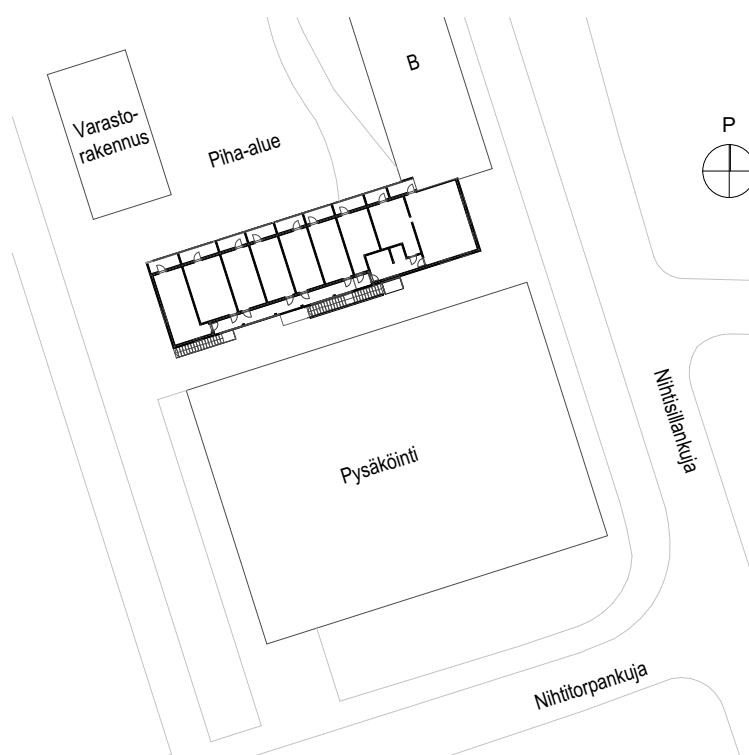

As Oy Espoon Nihtitorpankuja 1 A

8. KERROS

5 m

Mittakaava 1:250

15.5.2023

Pidätämme oikeuden muutoksiin.