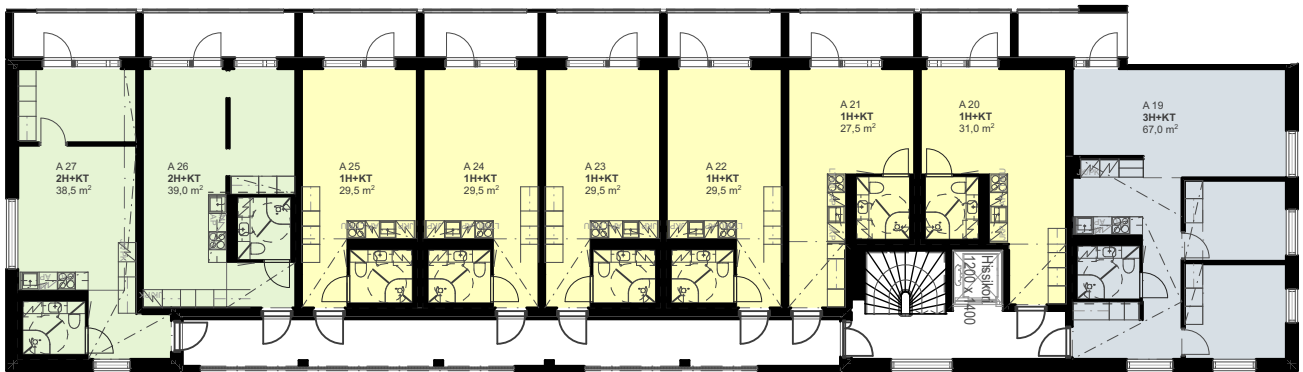

As Oy Espoon Nihtitorpankuja 1 A

1. KERROS

Mittakaava 1:250

15.5.2023

Pidätämme oikeuden muutoksiin.

As Oy Espoon Nihtitorpankuja 1 A

2. KERROS

5 m

Mittakaava 1:250

15.5.2023

Pidätämme oikeuden muutoksiin.

As Oy Espoon Nihtitorpankuja 1 A

3. KERROS

5 m

Mittakaava 1:250

15.5.2023

Pidätämme oikeuden muutoksiin.

As Oy Espoon Nihtitorpankuja 1 A

4. KERROS

5 m

Mittakaava 1:250

15.5.2023

Pidätämme oikeuden muutoksiin.

As Oy Espoon Nihtitorpankuja 1 A

5. KERROS

5 m

Mittakaava 1:250

15.5.2023

Pidätämme oikeuden muutoksiin.

As Oy Espoon Nihtitorpankuja 1 A

6. KERROS

5 m