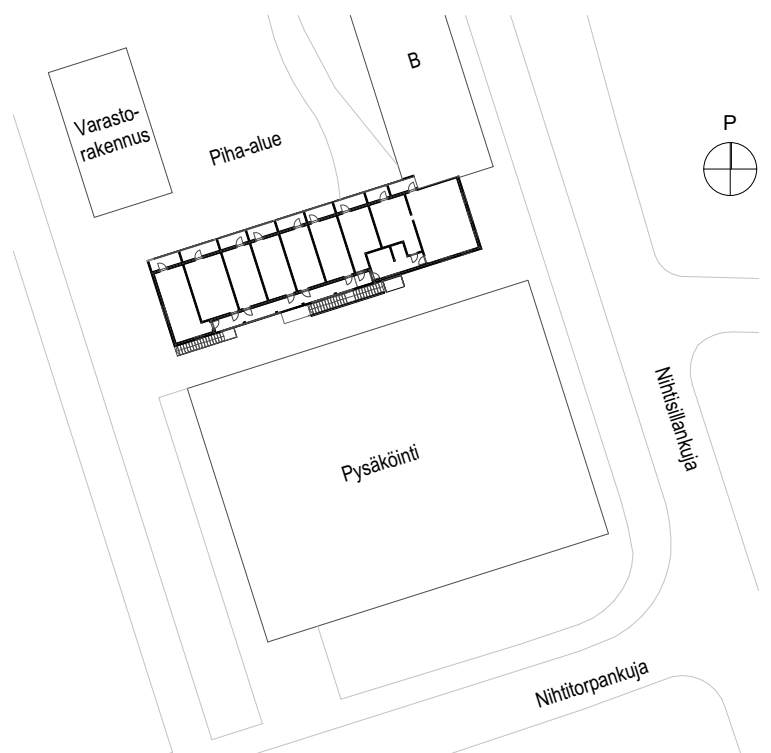

As Oy Espoon Nihtitorpankuja 1 A

1. KERROS

Mittakaava 1:250

15.5.2023

Pidätämme oikeuden muutoksiin.

As Oy Espoon Nihtitorpankuja 1 A

2. KERROS

5 m

Mittakaava 1:250

15.5.2023

Pidätämme oikeuden muutoksiin.

As Oy Espoon Nihtitorpankuja 1 A

3. KERROS

5 m

Mittakaava 1:250

15.5.2023

Pidätämme oikeuden muutoksiin.

As Oy Espoon Nihtitorpankuja 1 A

4. KERROS

5 m

Mittakaava 1:250

15.5.2023

Pidätämme oikeuden muutoksiin.

As Oy Espoon Nihtitorpankuja 1 A