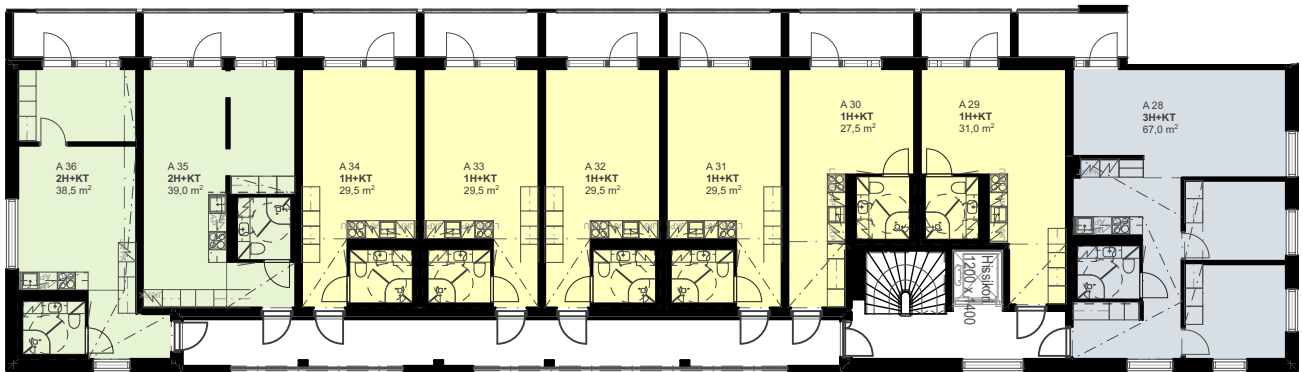

Pidätämme oikeuden muutoksiin.

As Oy Espoon Nihtitorpankuja 1 A

4. KERROS

5 m

Mittakaava 1:250

15.5.2023

Pidätämme oikeuden muutoksiin.

As Oy Espoon Nihtitorpankuja 1 A

5. KERROS

5 m

Mittakaava 1:250

15.5.2023

Pidätämme oikeuden muutoksiin.

As Oy Espoon Nihtitorpankuja 1 A

6. KERROS

5 m