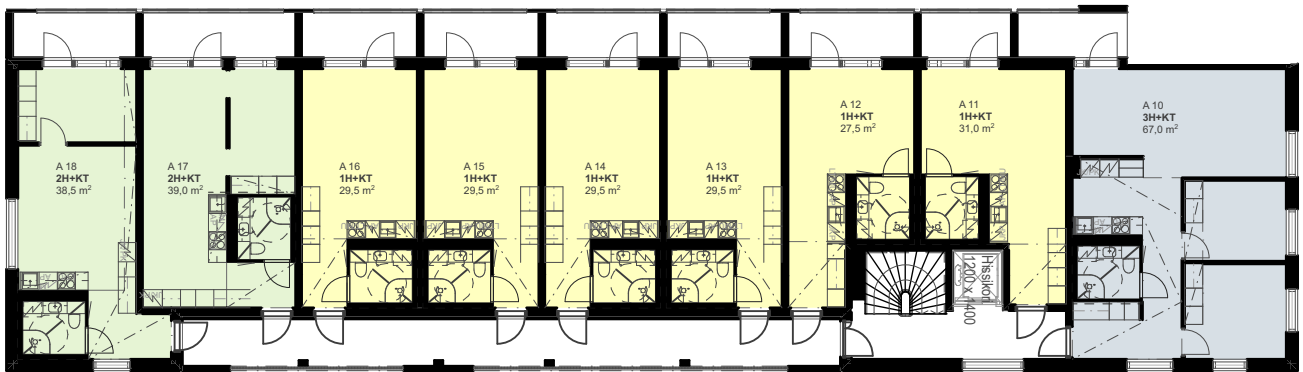

As Oy Espoon Nihtitorpankuja 1 A

1. KERROS

Mittakaava 1:250

15.5.2023

Pidätämme oikeuden muutoksiin.

As Oy Espoon Nihtitorpankuja 1 A

2. KERROS

5 m

Mittakaava 1:250

15.5.2023

Pidätämme oikeuden muutoksiin.

As Oy Espoon Nihtitorpankuja 1 A

3. KERROS

5 m

Mittakaava 1:250

15.5.2023

Pidätämme oikeuden muutoksiin.

As Oy Espoon Nihtitorpankuja 1 A

4. KERROS

5 m

Mittakaava 1:250

15.5.2023

Pidätämme oikeuden muutoksiin.

As Oy Espoon Nihtitorpankuja 1 A

5. KERROS

5 m

Mittakaava 1:250

15.5.2023

Pidätämme oikeuden muutoksiin.

As Oy Espoon Nihtitorpankuja 1 A

6. KERROS

5 m