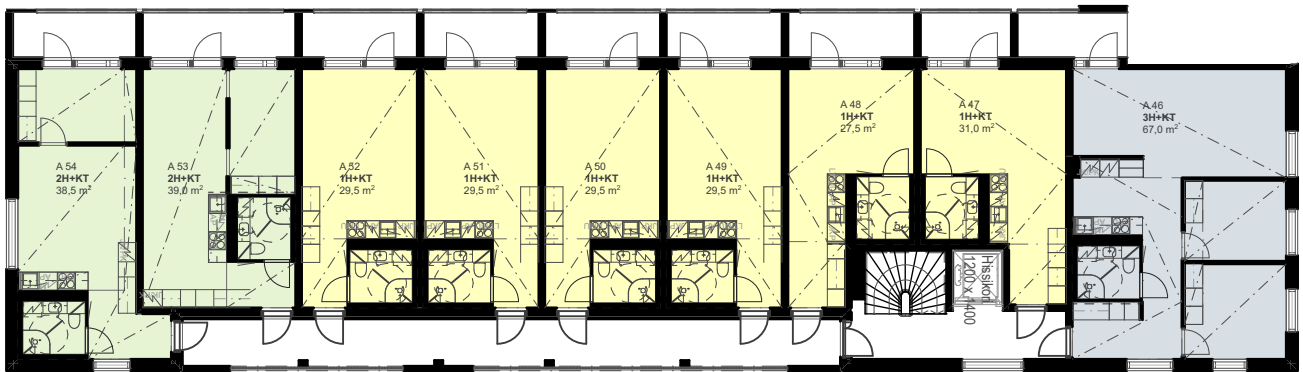

Mittakaava 1:250

15.5.2023

Pidätämme oikeuden muutoksiin.

As Oy Espoon Nihtitorpankuja 1 A

7. KERROS

5 m

Mittakaava 1:250

15.5.2023