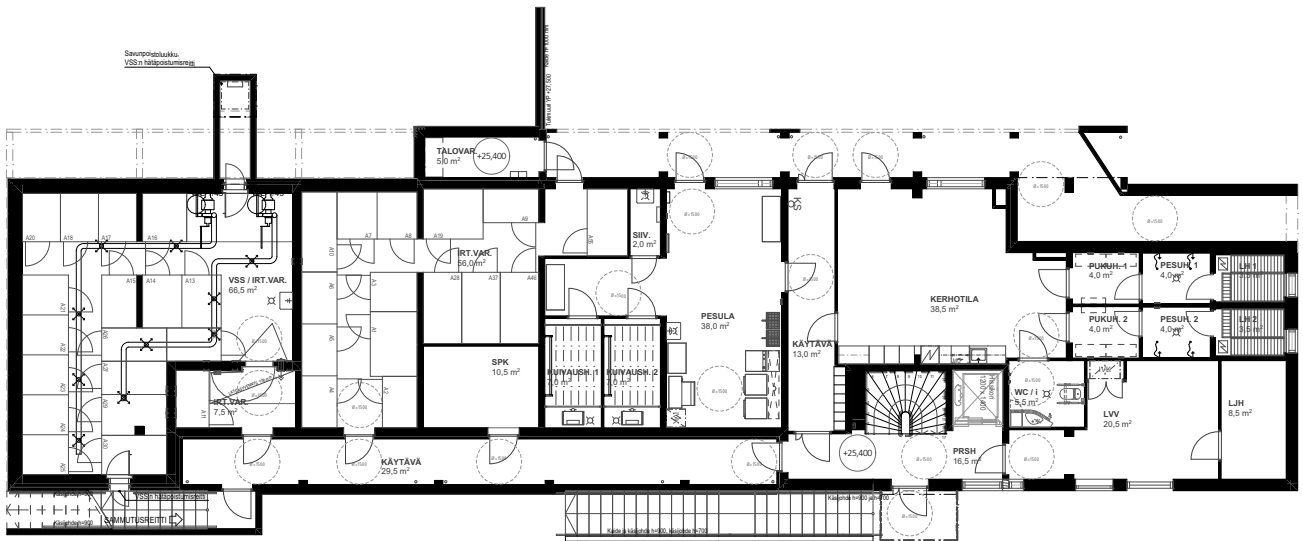

As Oy Espoon Nihtitorpankuja 1 A

1. KERROS

Mittakaava 1:250

15.5.2023

Pidätämme oikeuden muutoksiin.

As Oy Espoon Nihtitorpankuja 1 A

2. KERROS

5 m

Mittakaava 1:250

15.5.2023

Pidätämme oikeuden muutoksiin.

As Oy Espoon Nihtitorpankuja 1 A

3. KERROS

5 m

Mittakaava 1:250

15.5.2023