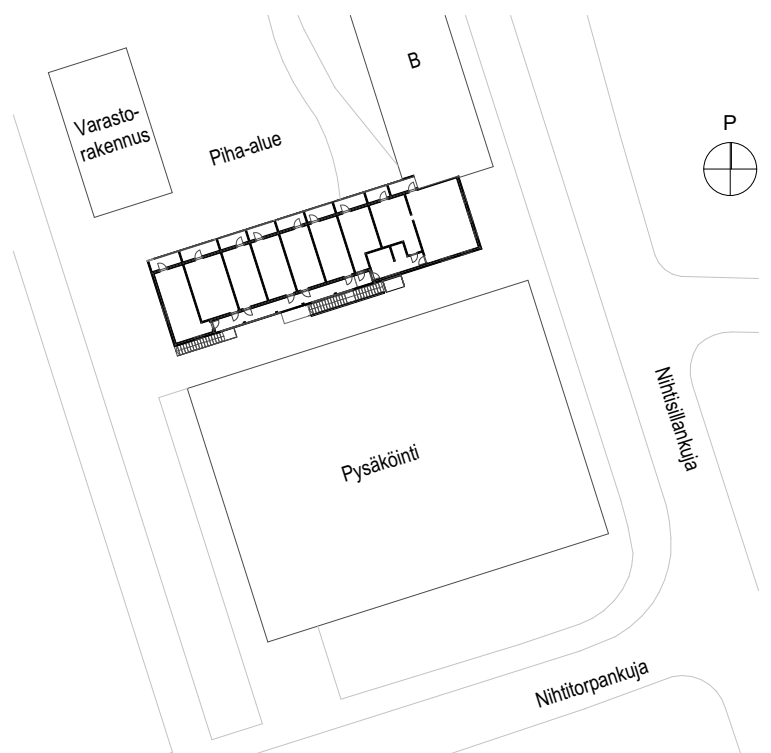

Mittakaava 1:250

15.5.2023

Pidätämme oikeuden muutoksiin.

As Oy Espoon Nihtitorpankuja 1 A

7. KERROS

5 m

Mittakaava 1:250

15.5.2023