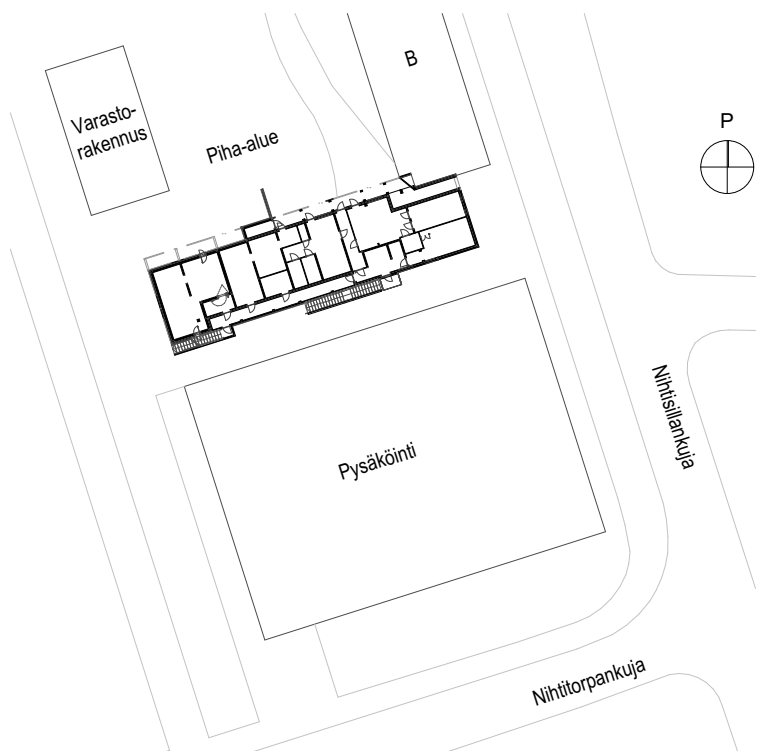

As Oy Espoon Nihtitorpankuja 1 A

1. KERROS

Mittakaava 1:250

15.5.2023

Pidätämme oikeuden muutoksiin.

As Oy Espoon Nihtitorpankuja 1 A

2. KERROS

5 m

Mittakaava 1:250

15.5.2023

Pidätämme oikeuden muutoksiin.

As Oy Espoon Nihtitorpankuja 1 A

3. KERROS

5 m

Mittakaava 1:250

15.5.2023

Pidätämme oikeuden muutoksiin.

As Oy Espoon Nihtitorpankuja 1 A

4. KERROS

5 m

Mittakaava 1:250

15.5.2023

Pidätämme oikeuden muutoksiin.

As Oy Espoon Nihtitorpankuja 1 A