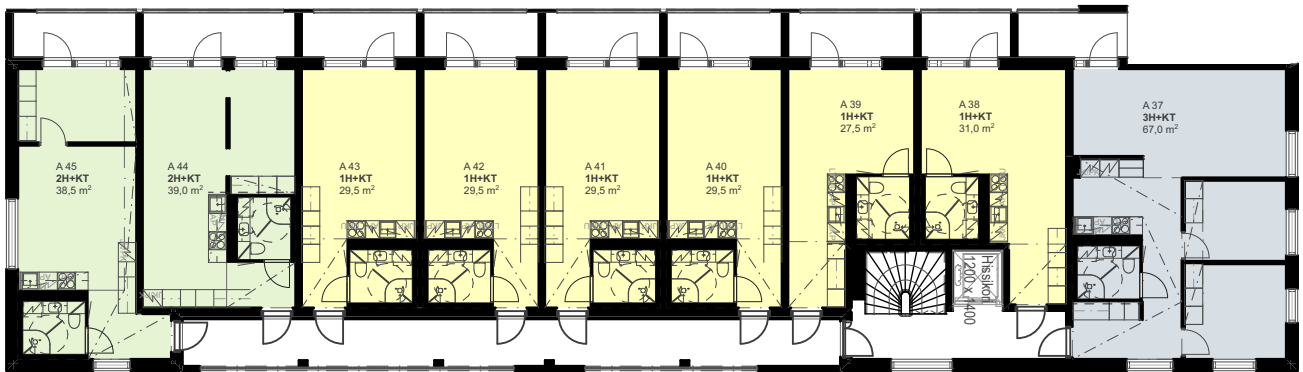

5. KERROS

5 m

Mittakaava 1:250

15.5.2023

Pidätämme oikeuden muutoksiin.

As Oy Espoon Nihtitorpankuja 1 A

6. KERROS

5 m

Mittakaava 1:250

15.5.2023

Pidätämme oikeuden muutoksiin.

As Oy Espoon Nihtitorpankuja 1 A

7. KERROS

5 m

Mittakaava 1:250

15.5.2023