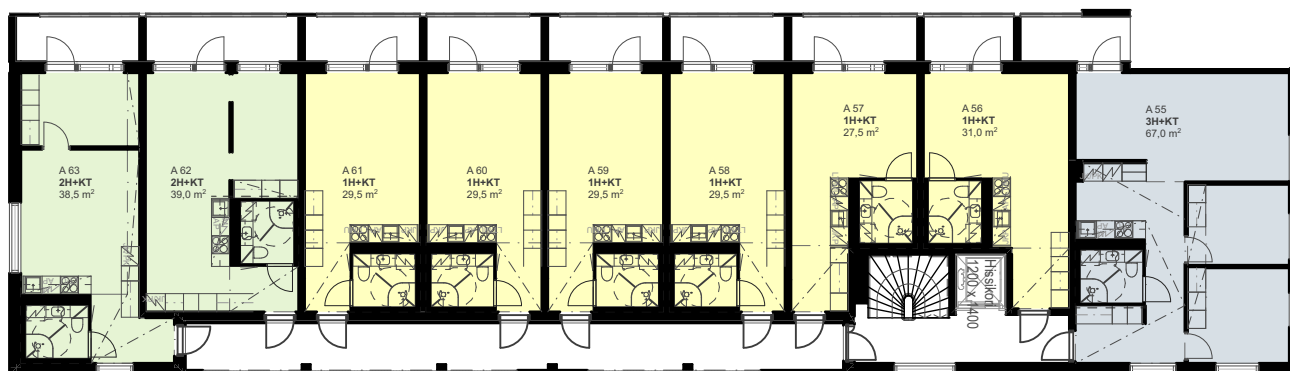

As Oy Espoon Nihtitorpankuja 1 A

8. KERROS

5 m

Mittakaava 1:250

15.5.2023

Pidätämme oikeuden muutoksiin.