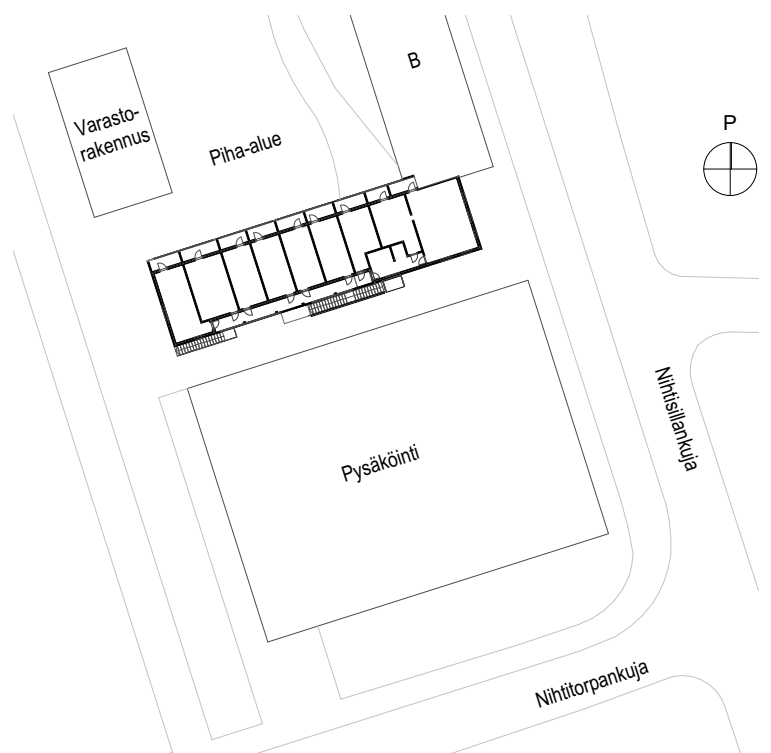

Mittakaava 1:250

15.5.2023

Pidätämme oikeuden muutoksiin.

As Oy Espoon Nihtitorpankuja 1 A

3. KERROS

5 m

Mittakaava 1:250

15.5.2023

Pidätämme oikeuden muutoksiin.

As Oy Espoon Nihtitorpankuja 1 A

4. KERROS

5 m

Mittakaava 1:250

15.5.2023

Pidätämme oikeuden muutoksiin.

As Oy Espoon Nihtitorpankuja 1 A

5. KERROS

5 m

Mittakaava 1:250

15.5.2023

Pidätämme oikeuden muutoksiin.

As Oy Espoon Nihtitorpankuja 1 A

6. KERROS

5 m