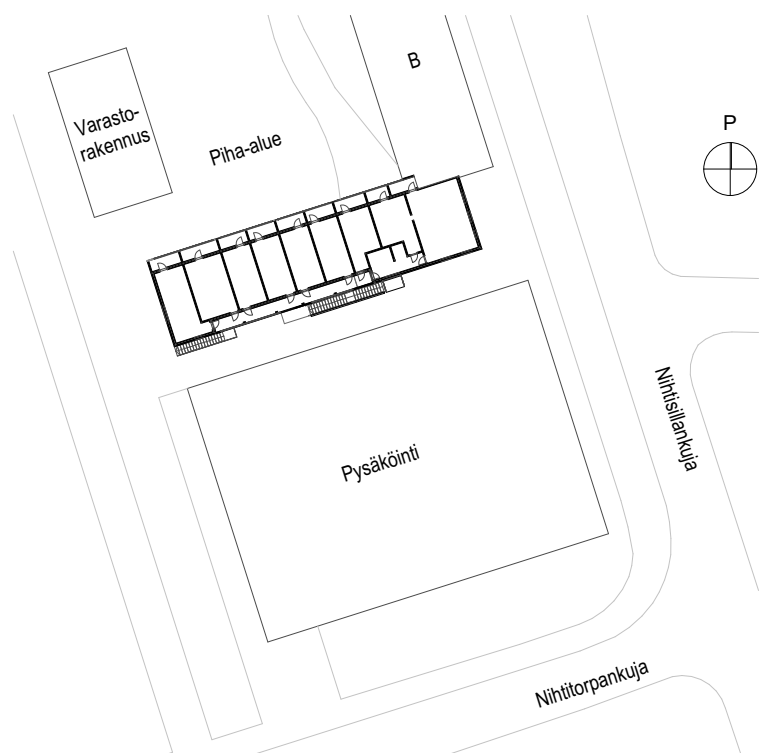

5. KERROS

5 m

Mittakaava 1:250

15.5.2023

Pidätämme oikeuden muutoksiin.

As Oy Espoon Nihtitorpankuja 1 A

6. KERROS

5 m