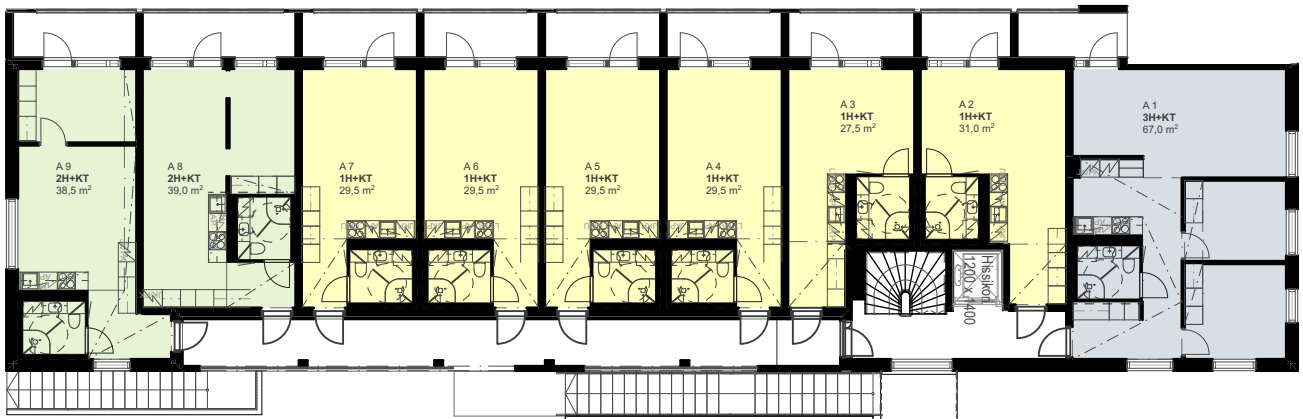

As Oy Espoon Nihtitorpankuja 1 A

1. KERROS

Mittakaava 1:250

15.5.2023

Pidätämme oikeuden muutoksiin.

As Oy Espoon Nihtitorpankuja 1 A

2. KERROS

5 m

Mittakaava 1:250

15.5.2023

Pidätämme oikeuden muutoksiin.

As Oy Espoon Nihtitorpankuja 1 A

3. KERROS

5 m

Mittakaava 1:250

15.5.2023

Pidätämme oikeuden muutoksiin.

As Oy Espoon Nihtitorpankuja 1 A

4. KERROS

5 m

Mittakaava 1:250

15.5.2023

Pidätämme oikeuden muutoksiin.

As Oy Espoon Nihtitorpankuja 1 A