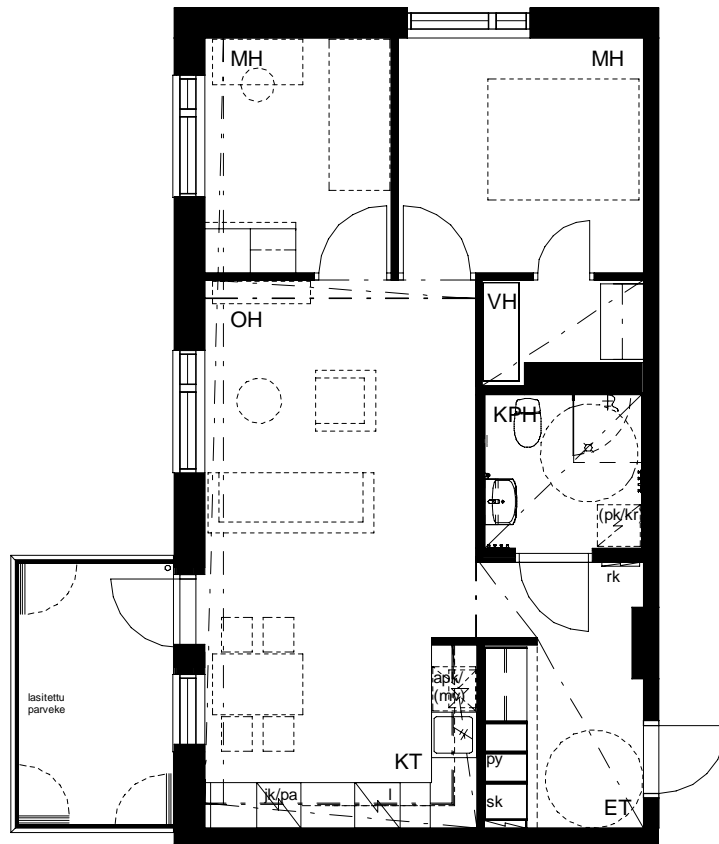

Madetojankuja 1b, 00720 Helsinki

3H+KT 60,0 m²

b1 2. krs
b7 3. krs
b13 4. krs

ASUNTO OY HELSINGIN MADETOJANKUJA 1b

18.08.2023

Madetojankuja 1b, 00720 Helsinki

1H+KT 29,5 m²

b2 2. krs

Madetojankuja 1b, 00720 Helsinki

2H+KT 46,0 m²

- b3** 2. krs
- b9** 3. krs
- b15** 4. krs
- b21** 5. krs
- b27** 6. krs
- b33** 7. krs
- b38** 8. krs

ASUNTO OY HELSINGIN MADETOJANKUJA 1b

18.08.2023

Madetojankuja 1b, 00720 Helsinki

2H+KT 38,5 m²

b4 2. krs

ASUNTO OY HELSINGIN MADETOJANKUJA 1b

18.08.2023

Madetojankuja 1b, 00720 Helsinki

1H+KT 28,0 m²

- b5** 2. krs
- b11** 3. krs
- b17** 4. krs
- b23** 5. krs
- b29** 6. krs

ASUNTO OY HELSINGIN MADETOJANKUJA 1b

18.08.2023

Madetojankuja 1b, 00720 Helsinki

3H+KT 48,5 m²

b6 2. krs

ASUNTO OY HELSINGIN MADETOJANKUJA 1b

18.08.2023

Madetojankuja 1b, 00720 Helsinki

1H+KT 29,5 m²