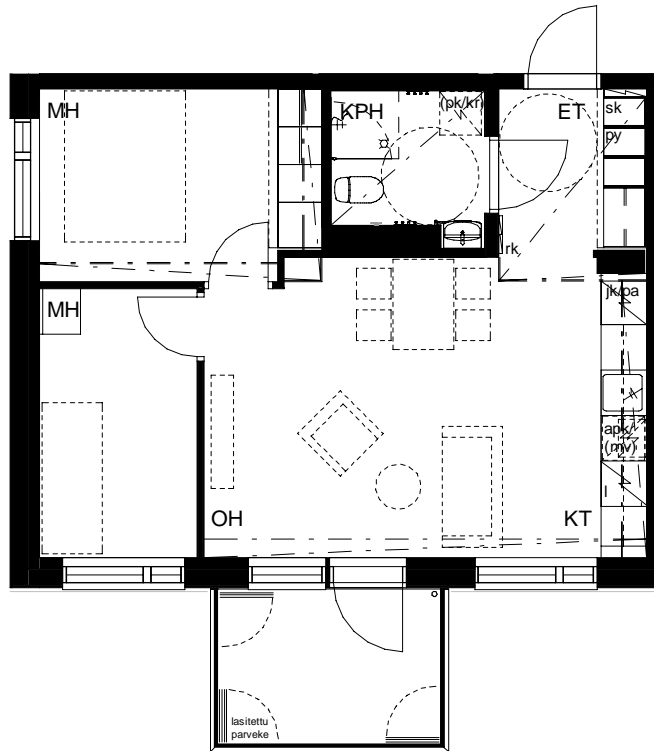

Madetojankuja 1b, 00720 Helsinki

3H+KT 60,0 m²

b1 2. krs
b7 3. krs
b13 4. krs

ASUNTO OY HELSINGIN MADETOJANKUJA 1b

18.08.2023

Madetojankuja 1b, 00720 Helsinki

1H+KT 29,5 m²

b2 2. krs

18.08.2023

Madetojankuja 1b, 00720 Helsinki

3H+KT 48,5 m²

b6 2. krs

ASUNTO OY HELSINGIN MADETOJANKUJA 1b

18.08.2023

Madetojankuja 1b, 00720 Helsinki

1H+KT 29,5 m²

- b8** 3. krs
- b14** 4. krs
- b20** 5. krs
- b26** 6. krs
- b32** 7. krs
- b37** 8. krs

Madetojankuja 1b, 00720 Helsinki

2H+KT 38,5 m²

b10 3. krs
b16 4. krs
b22 5. krs
b28 6. krs

ASUNTO OY HELSINGIN MADETOJANKUJA 1b

18.08.2023

Madetojankuja 1b, 00720 Helsinki

3H+KT 48,5 m²

- b12** 3. krs
- b18** 4. krs
- b24** 5. krs
- b30** 6. krs
- b35** 7. krs
- b40** 8. krs

ASUNTO OY HELSINGIN MADETOJANKUJA 1b

18.08.2023

Madetojankuja 1b, 00720 Helsinki