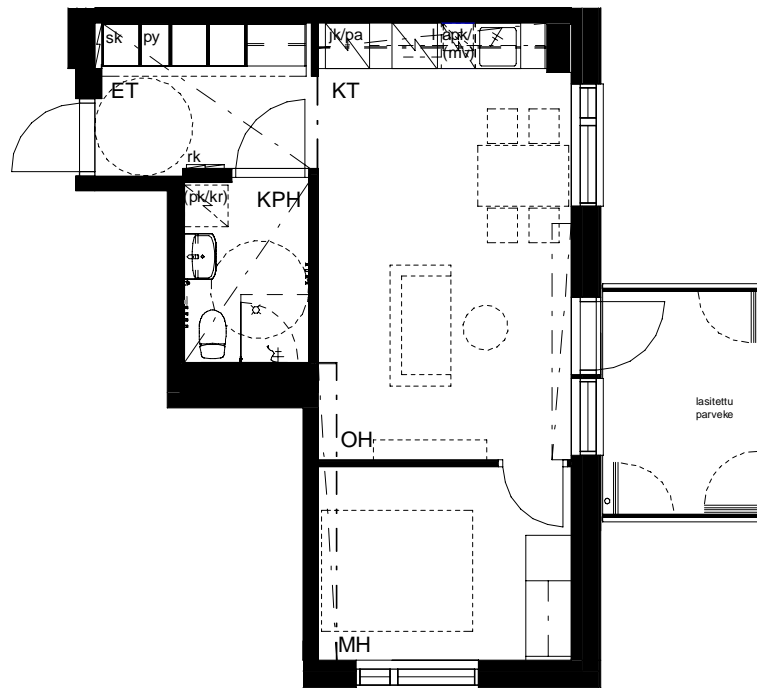

Madetojankuja 1b, 00720 Helsinki

3H+KT 60,0 m²

b1 2. krs
b7 3. krs
b13 4. krs

ASUNTO OY HELSINGIN MADETOJANKUJA 1b

18.08.2023

Madetojankuja 1b, 00720 Helsinki

1H+KT 29,5 m²

b2 2. krs

18.08.2023

Madetojankuja 1b, 00720 Helsinki

3H+KT 48,5 m²

b6 2. krs

ASUNTO OY HELSINGIN MADETOJANKUJA 1b

18.08.2023

Madetojankuja 1b, 00720 Helsinki

1H+KT 29,5 m²

- b8** 3. krs
- b14** 4. krs
- b20** 5. krs
- b26** 6. krs
- b32** 7. krs
- b37** 8. krs

Madetojankuja 1b, 00720 Helsinki

2H+KT 38,5 m²

b10 3. krs
b16 4. krs
b22 5. krs
b28 6. krs

ASUNTO OY HELSINGIN MADETOJANKUJA 1b

18.08.2023

Madetojankuja 1b, 00720 Helsinki

3H+KT 48,5 m²

- b12** 3. krs
- b18** 4. krs
- b24** 5. krs
- b30** 6. krs
- b35** 7. krs
- b40** 8. krs

ASUNTO OY HELSINGIN MADETOJANKUJA 1b

18.08.2023

Madetojankuja 1b, 00720 Helsinki