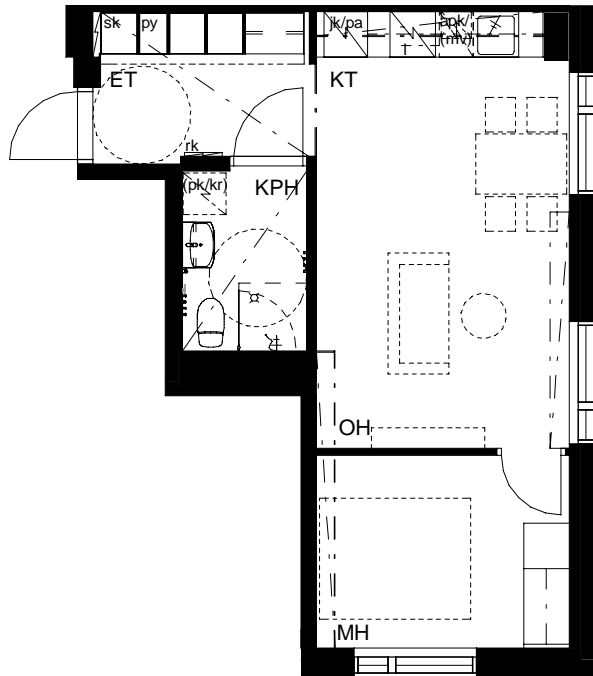

Madetojankuja 1b, 00720 Helsinki

3H+KT 60,0 m²

b1 2. krs
b7 3. krs
b13 4. krs

ASUNTO OY HELSINGIN MADETOJANKUJA 1b

18.08.2023

Madetojankuja 1b, 00720 Helsinki

1H+KT 29,5 m²

b2 2. krs

Madetojankuja 1b, 00720 Helsinki

2H+KT 46,0 m²

- b3** 2. krs
- b9** 3. krs
- b15** 4. krs
- b21** 5. krs
- b27** 6. krs
- b33** 7. krs
- b38** 8. krs

ASUNTO OY HELSINGIN MADETOJANKUJA 1b

18.08.2023

Madetojankuja 1b, 00720 Helsinki

2H+KT 38,5 m²

b4 2. krs

ASUNTO OY HELSINGIN MADETOJANKUJA 1b

18.08.2023

Madetojankuja 1b, 00720 Helsinki

1H+KT 28,0 m²

- b5** 2. krs
- b11** 3. krs
- b17** 4. krs
- b23** 5. krs
- b29** 6. krs

ASUNTO OY HELSINGIN MADETOJANKUJA 1b

18.08.2023

Madetojankuja 1b, 00720 Helsinki

3H+KT 48,5 m²

b6 2. krs

ASUNTO OY HELSINGIN MADETOJANKUJA 1b

18.08.2023

Madetojankuja 1b, 00720 Helsinki

1H+KT 29,5 m²