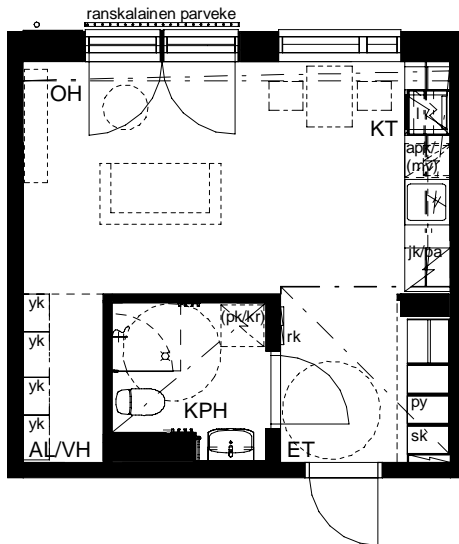

Madetojankuja 1b, 00720 Helsinki

3H+KT 60,0 m²

b1 2. krs
b7 3. krs
b13 4. krs

ASUNTO OY HELSINGIN MADETOJANKUJA 1b

18.08.2023

Madetojankuja 1b, 00720 Helsinki

1H+KT 29,5 m²

b2 2. krs

Madetojankuja 1b, 00720 Helsinki

2H+KT 46,0 m²

- b3** 2. krs
- b9** 3. krs
- b15** 4. krs
- b21** 5. krs
- b27** 6. krs
- b33** 7. krs
- b38** 8. krs

ASUNTO OY HELSINGIN MADETOJANKUJA 1b

18.08.2023

Madetojankuja 1b, 00720 Helsinki

2H+KT 38,5 m²

b4 2. krs

ASUNTO OY HELSINGIN MADETOJANKUJA 1b

18.08.2023

Madetojankuja 1b, 00720 Helsinki

1H+KT 28,0 m²

- b5** 2. krs
- b11** 3. krs
- b17** 4. krs
- b23** 5. krs
- b29** 6. krs

ASUNTO OY HELSINGIN MADETOJANKUJA 1b

18.08.2023

Madetojankuja 1b, 00720 Helsinki

3H+KT 48,5 m²

b6 2. krs

ASUNTO OY HELSINGIN MADETOJANKUJA 1b

18.08.2023

Madetojankuja 1b, 00720 Helsinki

1H+KT 29,5 m²