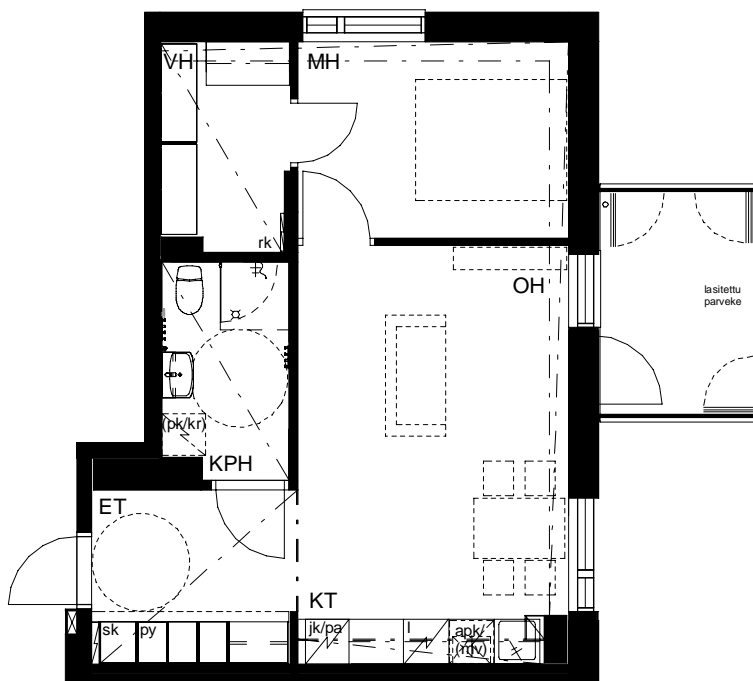

Madetojankuja 1b, 00720 Helsinki

3H+KT 60,0 m²

b1 2. krs
b7 3. krs
b13 4. krs

ASUNTO OY HELSINGIN MADETOJANKUJA 1b

18.08.2023

Madetojankuja 1b, 00720 Helsinki

1H+KT 29,5 m²

b2 2. krs

Madetojankuja 1b, 00720 Helsinki

2H+KT 46,0 m²

- b3** 2. krs
- b9** 3. krs
- b15** 4. krs
- b21** 5. krs
- b27** 6. krs
- b33** 7. krs
- b38** 8. krs

ASUNTO OY HELSINGIN MADETOJANKUJA 1b

18.08.2023

Madetojankuja 1b, 00720 Helsinki

2H+KT 38,5 m²

b4 2. krs

ASUNTO OY HELSINGIN MADETOJANKUJA 1b

18.08.2023

Madetojankuja 1b, 00720 Helsinki

1H+KT 28,0 m²

- b5** 2. krs
- b11** 3. krs
- b17** 4. krs
- b23** 5. krs
- b29** 6. krs

ASUNTO OY HELSINGIN MADETOJANKUJA 1b

18.08.2023

Madetojankuja 1b, 00720 Helsinki

3H+KT 48,5 m²

b6 2. krs

ASUNTO OY HELSINGIN MADETOJANKUJA 1b

18.08.2023

Madetojankuja 1b, 00720 Helsinki

1H+KT 29,5 m²