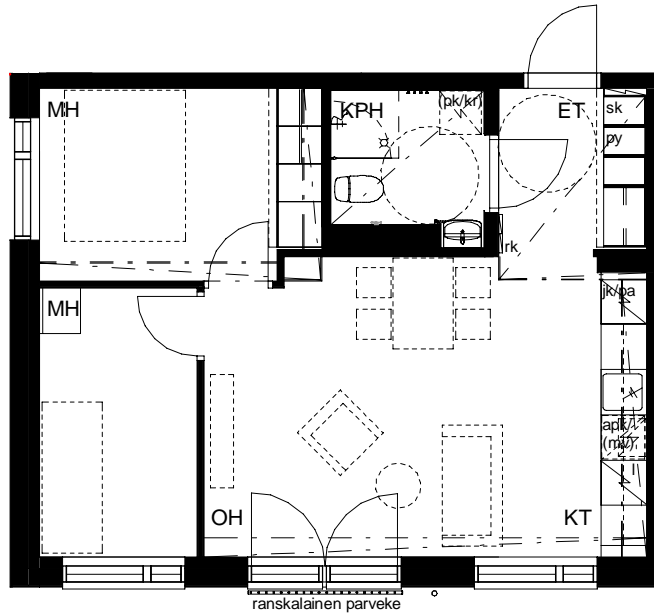

Madetojankuja 1b, 00720 Helsinki

3H+KT 60,0 m²

b1 2. krs
b7 3. krs
b13 4. krs

ASUNTO OY HELSINGIN MADETOJANKUJA 1b

18.08.2023

Madetojankuja 1b, 00720 Helsinki

1H+KT 29,5 m²

b2 2. krs

Madetojankuja 1b, 00720 Helsinki

2H+KT 46,0 m²

- b3** 2. krs
- b9** 3. krs
- b15** 4. krs
- b21** 5. krs
- b27** 6. krs
- b33** 7. krs
- b38** 8. krs

ASUNTO OY HELSINGIN MADETOJANKUJA 1b

18.08.2023

Madetojankuja 1b, 00720 Helsinki

2H+KT 38,5 m²

b4 2. krs

ASUNTO OY HELSINGIN MADETOJANKUJA 1b

18.08.2023

Madetojankuja 1b, 00720 Helsinki

1H+KT 28,0 m²

- b5** 2. krs
- b11** 3. krs
- b17** 4. krs
- b23** 5. krs
- b29** 6. krs

ASUNTO OY HELSINGIN MADETOJANKUJA 1b

18.08.2023

Madetojankuja 1b, 00720 Helsinki

3H+KT 48,5 m²

b6 2. krs

ASUNTO OY HELSINGIN MADETOJANKUJA 1b

18.08.2023

Madetojankuja 1b, 00720 Helsinki

1H+KT 29,5 m²