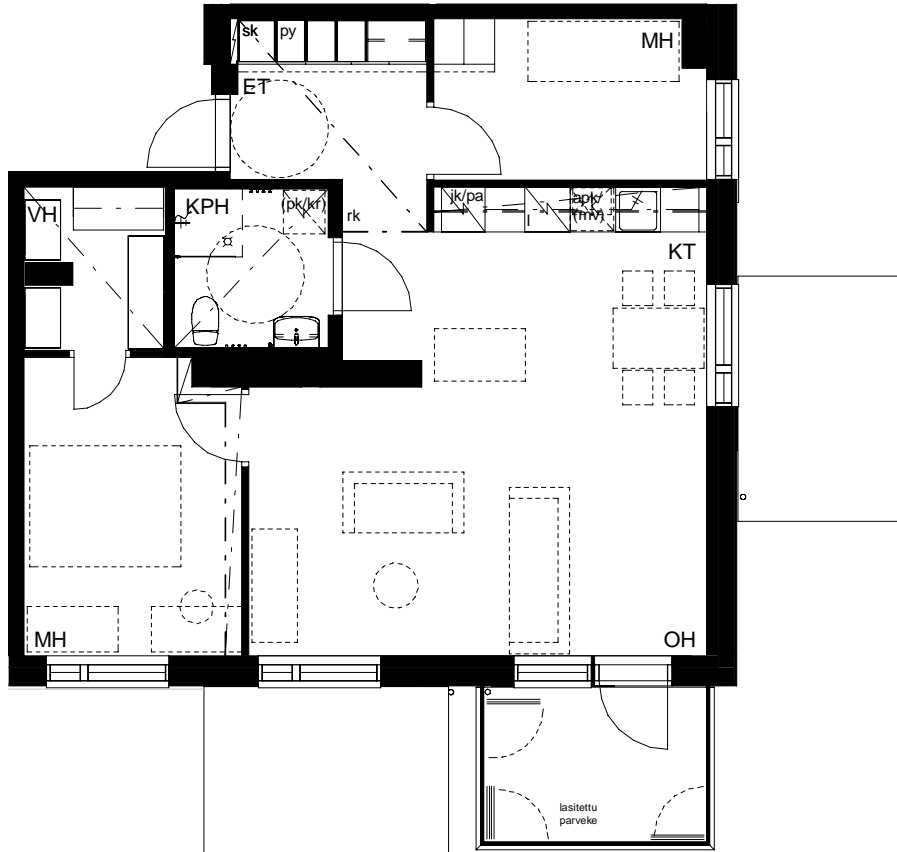

ASUNTO OY HELSINGIN MADETOJANKUJA 1b

18.08.2023

Madetojankuja 1b, 00720 Helsinki

3H+KT 68,5 m²

b34 7. krs

b39 8. krs

0 5m 10m
MITTAKAAVA 1:100 MUUTOKSET MAHDOLLISIA