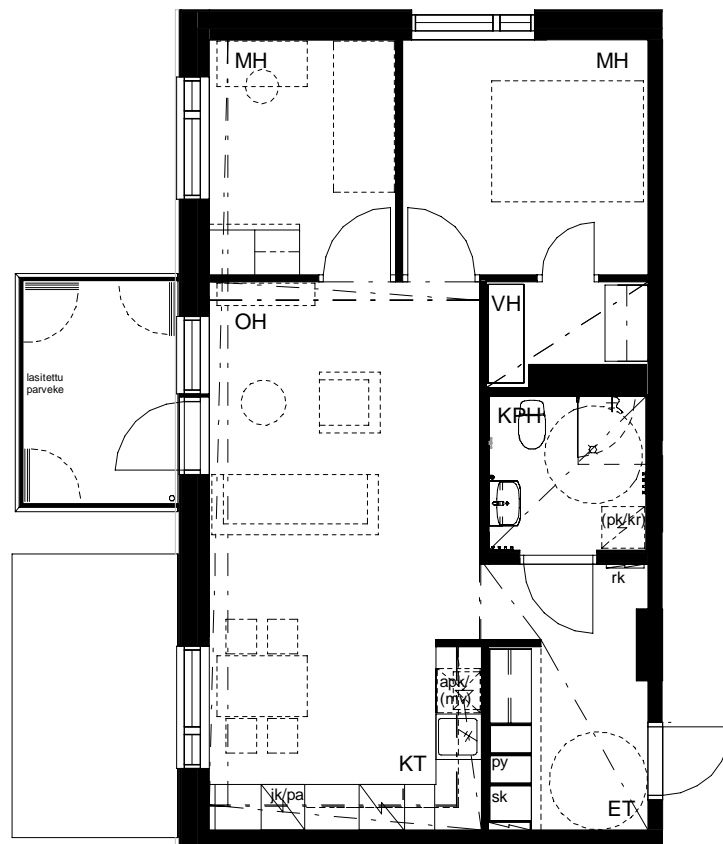

Madetojankuja 1b, 00720 Helsinki

3H+KT 60,0 m²

b1 2. krs
b7 3. krs
b13 4. krs

ASUNTO OY HELSINGIN MADETOJANKUJA 1b

18.08.2023

Madetojankuja 1b, 00720 Helsinki

1H+KT 29,5 m²

b2 2. krs

- b8** 3. krs
- b14** 4. krs
- b20** 5. krs
- b26** 6. krs
- b32** 7. krs
- b37** 8. krs

Madetojankuja 1b, 00720 Helsinki

2H+KT 38,5 m²

b10 3. krs
b16 4. krs
b22 5. krs
b28 6. krs

ASUNTO OY HELSINGIN MADETOJANKUJA 1b

18.08.2023

Madetojankuja 1b, 00720 Helsinki

3H+KT 48,5 m²

- b12** 3. krs
- b18** 4. krs
- b24** 5. krs
- b30** 6. krs
- b35** 7. krs
- b40** 8. krs

ASUNTO OY HELSINGIN MADETOJANKUJA 1b

18.08.2023

Madetojankuja 1b, 00720 Helsinki

3H+KT 60,0 m²

b19 5. krs
b25 6. krs
b31 7. krs
b36 8. krs

MITTAKAAVA 1:100

MUUTOKSET MAHDOLLISIA

ASUNTO OY HELSINGIN MADETOJANKUJA 1b

18.08.2023

Madetojankuja 1b, 00720 Helsinki

3H+KT 68,5 m²