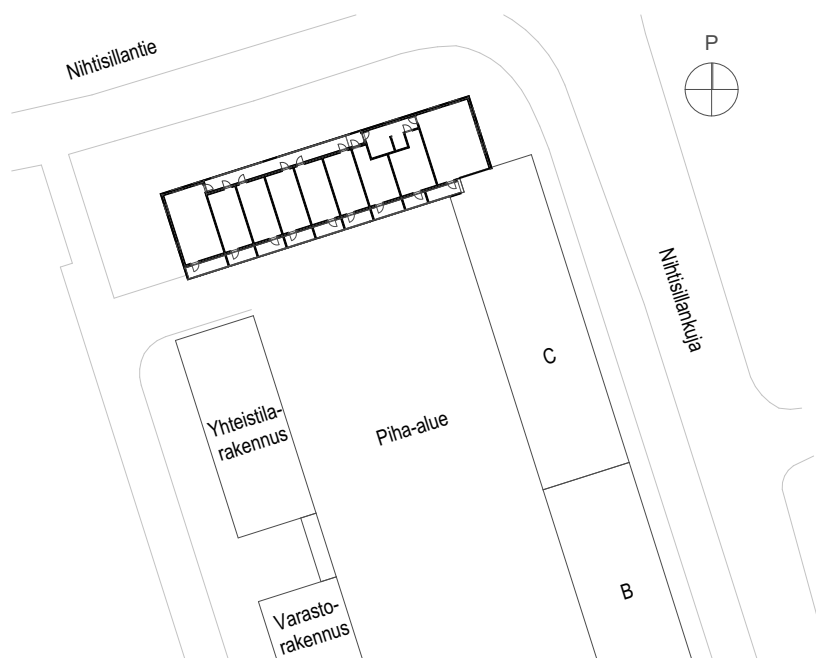

As Oy Espoon Nihtitorpankuja 1 D

1. KERROS

Mittakaava 1:250

14.4.2023

Pidätämme oikeuden muutoksiin.

As Oy Espoon Nihtitorpankuja 1 D

2. KERROS

Mittakaava 1:250

14.4.2023

Pidätämme oikeuden muutoksiin.

As Oy Espoon Nihtitorpankuja 1 D

3. KERROS

5 m

Mittakaava 1:250

14.4.2023

Pidätämme oikeuden muutoksiin.

As Oy Espoon Nihtitorpankuja 1 D

4. KERROS

5 m

Mittakaava 1:250

14.4.2023

Pidätämme oikeuden muutoksiin.

As Oy Espoon Nihtitorpankuja 1 D

5. KERROS

5 m

Mittakaava 1:250

14.4.2023

Pidätämme oikeuden muutoksiin.

As Oy Espoon Nihtitorpankuja 1 D

6. KERROS

5 m

Mittakaava 1:250