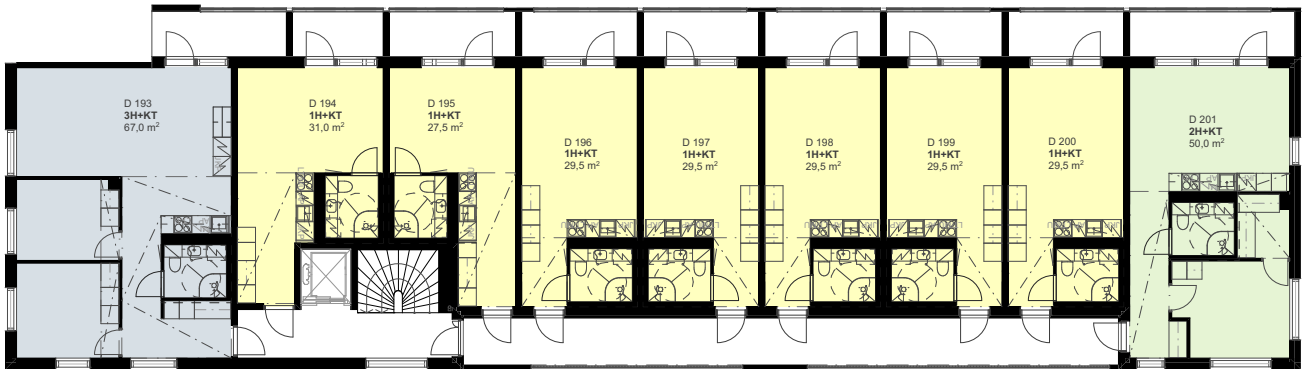

As Oy Espoon Nihtitorpankuja 1 D

4. KERROS

5 m

Mittakaava 1:250

14.4.2023

Pidätämme oikeuden muutoksiin.

As Oy Espoon Nihtitorpankuja 1 D

5. KERROS

5 m

Mittakaava 1:250

14.4.2023

Pidätämme oikeuden muutoksiin.

As Oy Espoon Nihtitorpankuja 1 D

6. KERROS

5 m

Mittakaava 1:250