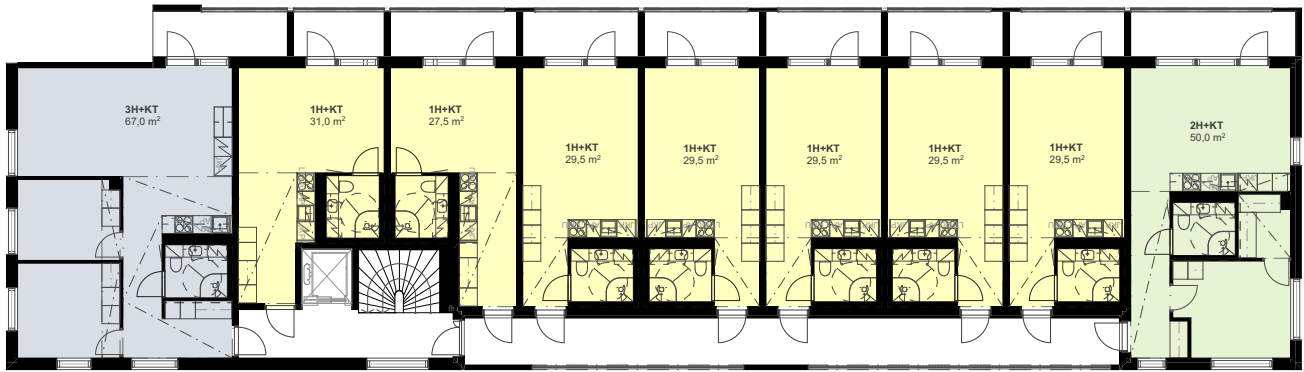

As Oy Espoon Nihtitorpankuja 1 D

1. KERROS

Mittakaava 1:250

14.4.2023

Pidätämme oikeuden muutoksiin.

As Oy Espoon Nihtitorpankuja 1 D

2. KERROS

Mittakaava 1:250

14.4.2023

Pidätämme oikeuden muutoksiin.

As Oy Espoon Nihtitorpankuja 1 D

3. KERROS

5 m

Mittakaava 1:250

14.4.2023

Pidätämme oikeuden muutoksiin.

As Oy Espoon Nihtitorpankuja 1 D

4. KERROS

5 m

Mittakaava 1:250

14.4.2023

Pidätämme oikeuden muutoksiin.

As Oy Espoon Nihtitorpankuja 1 D

5. KERROS

5 m

Mittakaava 1:250

14.4.2023

Pidätämme oikeuden muutoksiin.

As Oy Espoon Nihtitorpankuja 1 D

6. KERROS

5 m

Mittakaava 1:250