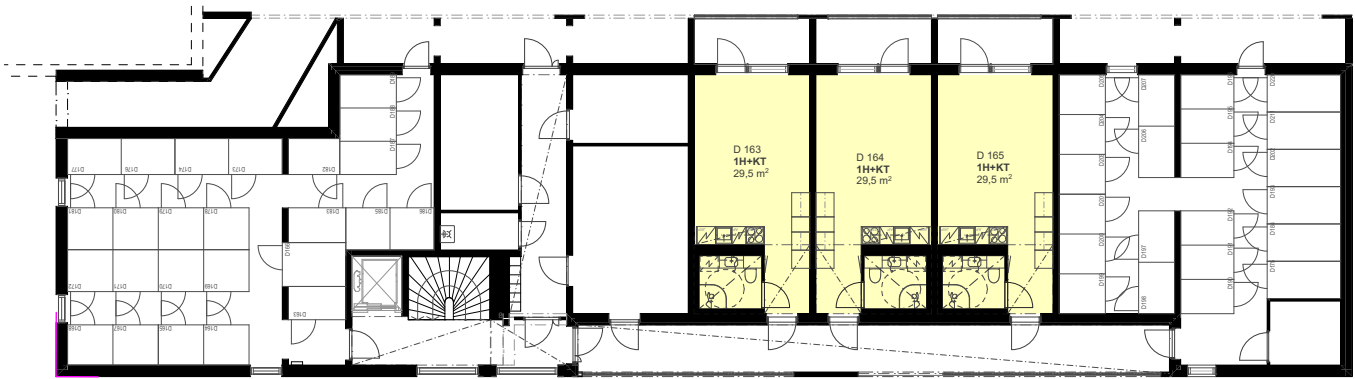

As Oy Espoon Nihtitorpankuja 1 D

1. KERROS

Mittakaava 1:250

14.4.2023

Pidätämme oikeuden muutoksiin.

As Oy Espoon Nihtitorpankuja 1 D

2. KERROS

Mittakaava 1:250

14.4.2023

Pidätämme oikeuden muutoksiin.

As Oy Espoon Nihtitorpankuja 1 D

3. KERROS

5 m

Mittakaava 1:250

14.4.2023

Pidätämme oikeuden muutoksiin.

As Oy Espoon Nihtitorpankuja 1 D

4. KERROS

5 m

Mittakaava 1:250

14.4.2023

Pidätämme oikeuden muutoksiin.

As Oy Espoon Nihtitorpankuja 1 D

5. KERROS