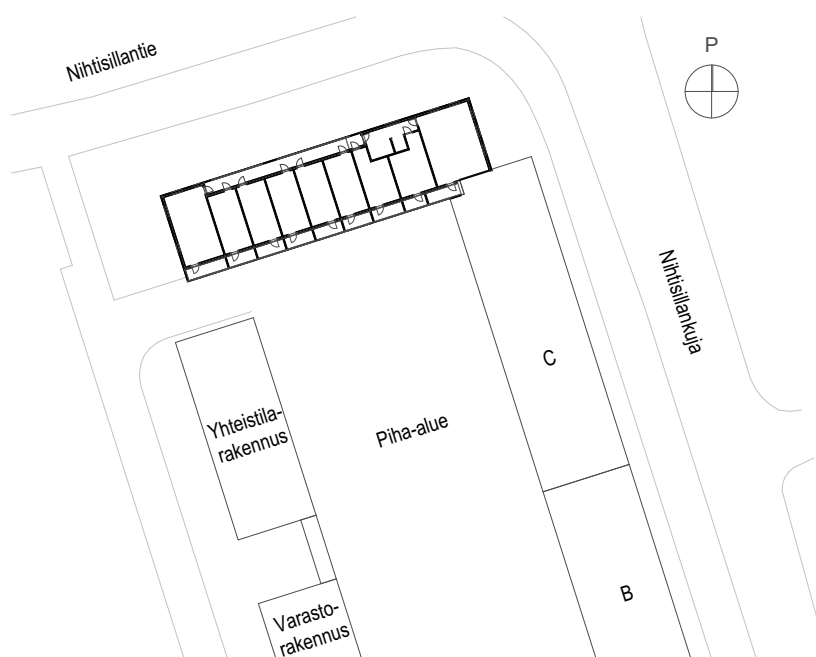

As Oy Espoon Nihtitorpankuja 1 D

1. KERROS

Mittakaava 1:250

14.4.2023

Pidätämme oikeuden muutoksiin.

As Oy Espoon Nihtitorpankuja 1 D

2. KERROS

Mittakaava 1:250

14.4.2023

Pidätämme oikeuden muutoksiin.

As Oy Espoon Nihtitorpankuja 1 D

3. KERROS

5 m

Mittakaava 1:250

14.4.2023

Pidätämme oikeuden muutoksiin.

As Oy Espoon Nihtitorpankuja 1 D

4. KERROS

5 m

Mittakaava 1:250

14.4.2023

Pidätämme oikeuden muutoksiin.

As Oy Espoon Nihtitorpankuja 1 D

5. KERROS