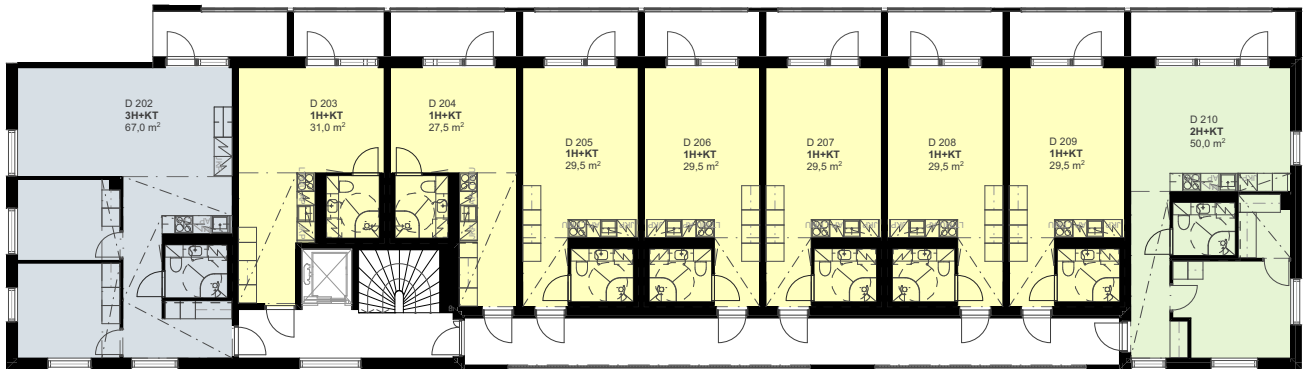

5 m

Mittakaava 1:250

14.4.2023

Pidätämme oikeuden muutoksiin.

As Oy Espoon Nihtitorpankuja 1 D

6. KERROS

5 m

Mittakaava 1:250