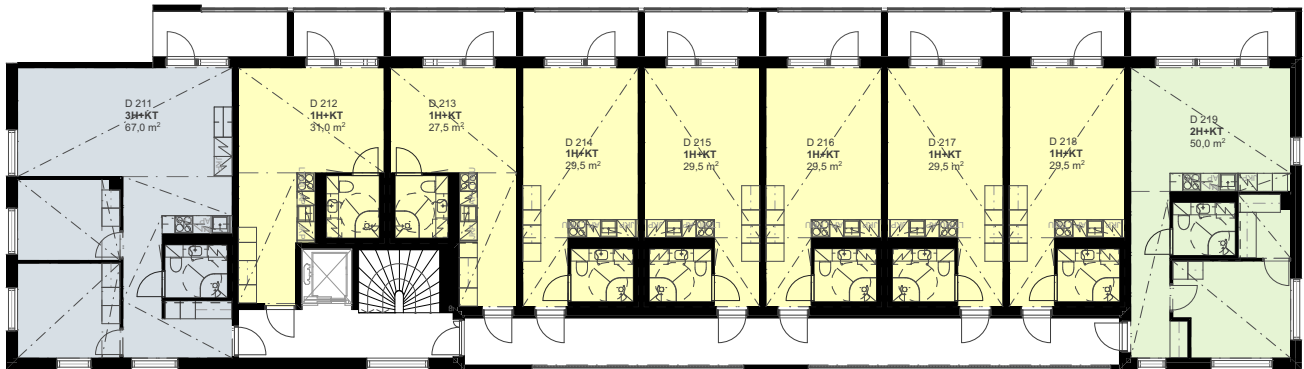

As Oy Espoon Nihtitorpankuja 1 D

7. KERROS

5 m

Mittakaava 1:250

14.4.2023

Pidätämme oikeuden muutoksiin.