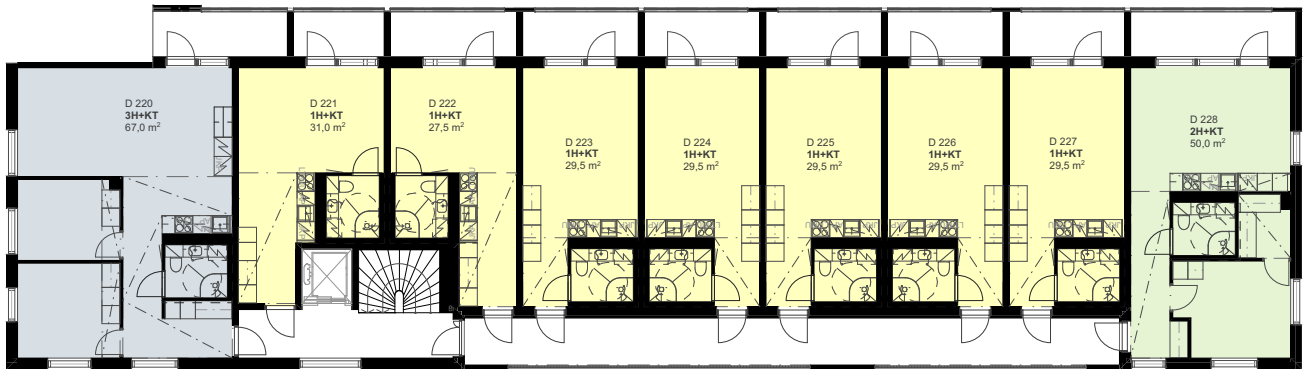

As Oy Espoon Nihtitorpankuja 1 D

8. KERROS

5 m

Mittakaava 1:250

14.4.2023

Pidätämme oikeuden muutoksiin.