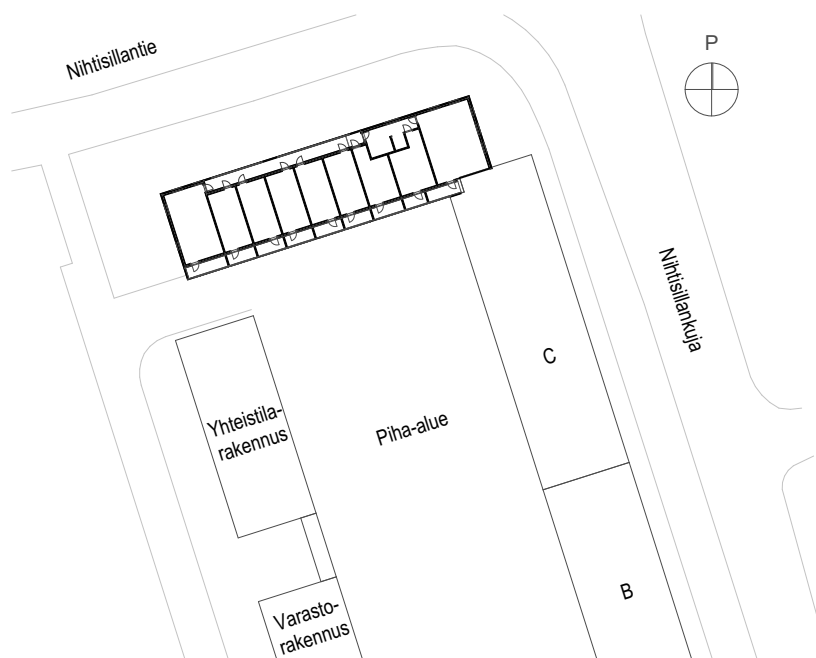

As Oy Espoon Nihtitorpankuja 1 D

4. KERROS

5 m

Mittakaava 1:250

14.4.2023

Pidätämme oikeuden muutoksiin.

As Oy Espoon Nihtitorpankuja 1 D

5. KERROS

5 m

Mittakaava 1:250

14.4.2023

Pidätämme oikeuden muutoksiin.

As Oy Espoon Nihtitorpankuja 1 D

6. KERROS

5 m

Mittakaava 1:250