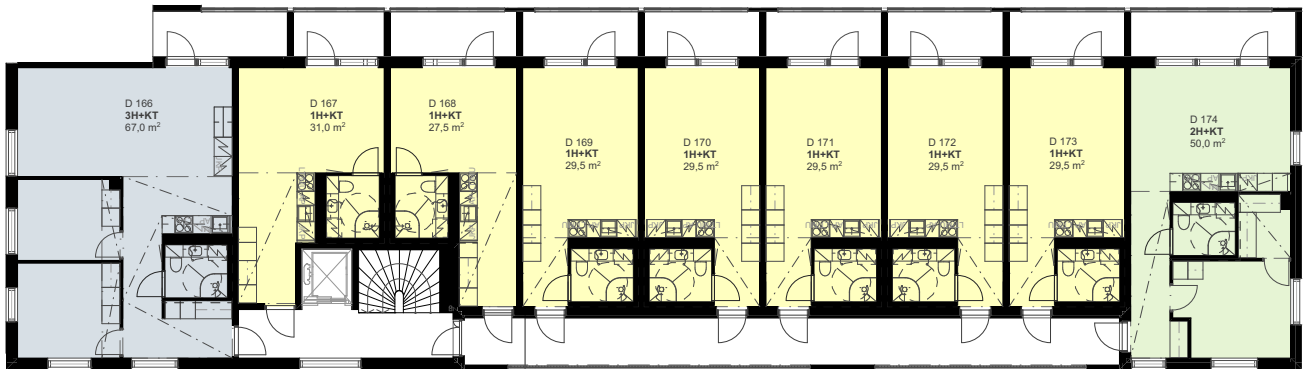

As Oy Espoon Nihtitorpankuja 1 D

1. KERROS

Mittakaava 1:250

14.4.2023

Pidätämme oikeuden muutoksiin.

As Oy Espoon Nihtitorpankuja 1 D

2. KERROS

Mittakaava 1:250

14.4.2023

Pidätämme oikeuden muutoksiin.

As Oy Espoon Nihtitorpankuja 1 D

3. KERROS

5 m

Mittakaava 1:250

14.4.2023

Pidätämme oikeuden muutoksiin.

As Oy Espoon Nihtitorpankuja 1 D

4. KERROS

5 m

Mittakaava 1:250

14.4.2023

Pidätämme oikeuden muutoksiin.

As Oy Espoon Nihtitorpankuja 1 D

5. KERROS

5 m

Mittakaava 1:250

14.4.2023

Pidätämme oikeuden muutoksiin.

As Oy Espoon Nihtitorpankuja 1 D

6. KERROS

5 m

Mittakaava 1:250