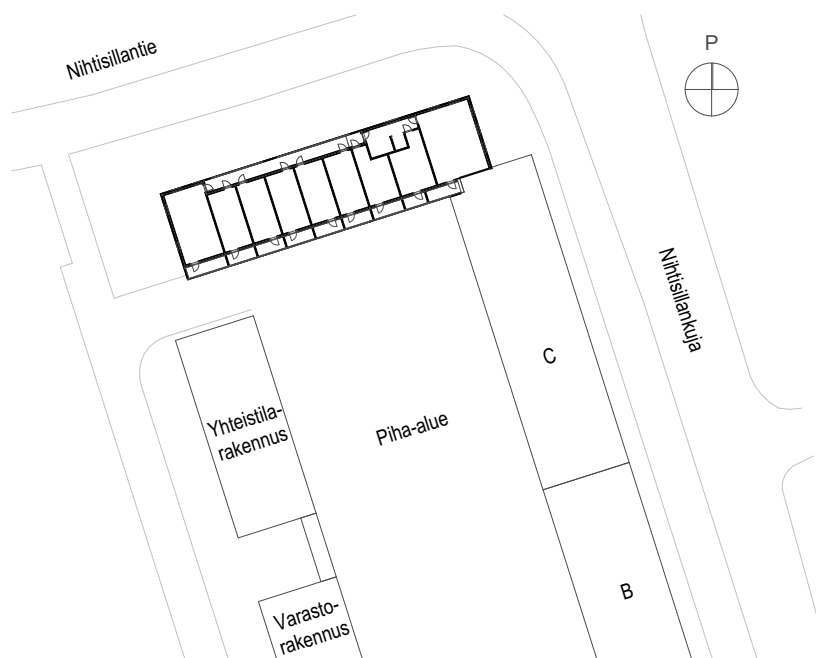

As Oy Espoon Nihtitorpankuja 1 D

1. KERROS

Mittakaava 1:250

14.4.2023

Pidätämme oikeuden muutoksiin.

As Oy Espoon Nihtitorpankuja 1 D

2. KERROS

Mittakaava 1:250

14.4.2023

Pidätämme oikeuden muutoksiin.

As Oy Espoon Nihtitorpankuja 1 D

3. KERROS

5 m

Mittakaava 1:250

14.4.2023

Pidätämme oikeuden muutoksiin.

As Oy Espoon Nihtitorpankuja 1 D

4. KERROS

5 m

Mittakaava 1:250

14.4.2023

Pidätämme oikeuden muutoksiin.

As Oy Espoon Nihtitorpankuja 1 D

5. KERROS