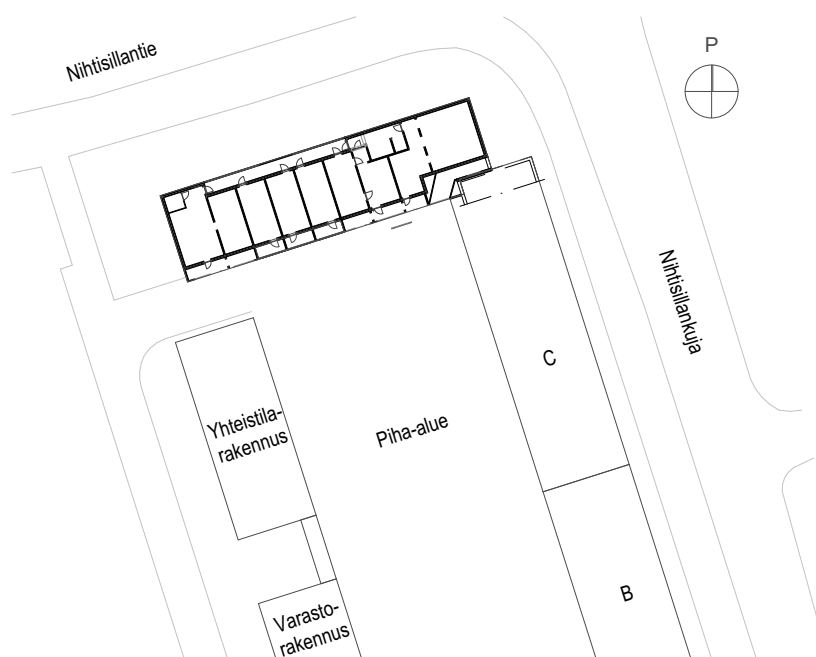

As Oy Espoon Nihtitorpankuja 1 D

1. KERROS

Mittakaava 1:250

14.4.2023

Pidätämme oikeuden muutoksiin.

As Oy Espoon Nihtitorpankuja 1 D

2. KERROS

Mittakaava 1:250

14.4.2023

Pidätämme oikeuden muutoksiin.

As Oy Espoon Nihtitorpankuja 1 D

3. KERROS

5 m

Mittakaava 1:250

14.4.2023

Pidätämme oikeuden muutoksiin.

As Oy Espoon Nihtitorpankuja 1 D

4. KERROS

5 m

Mittakaava 1:250

14.4.2023

Pidätämme oikeuden muutoksiin.

As Oy Espoon Nihtitorpankuja 1 D

5. KERROS