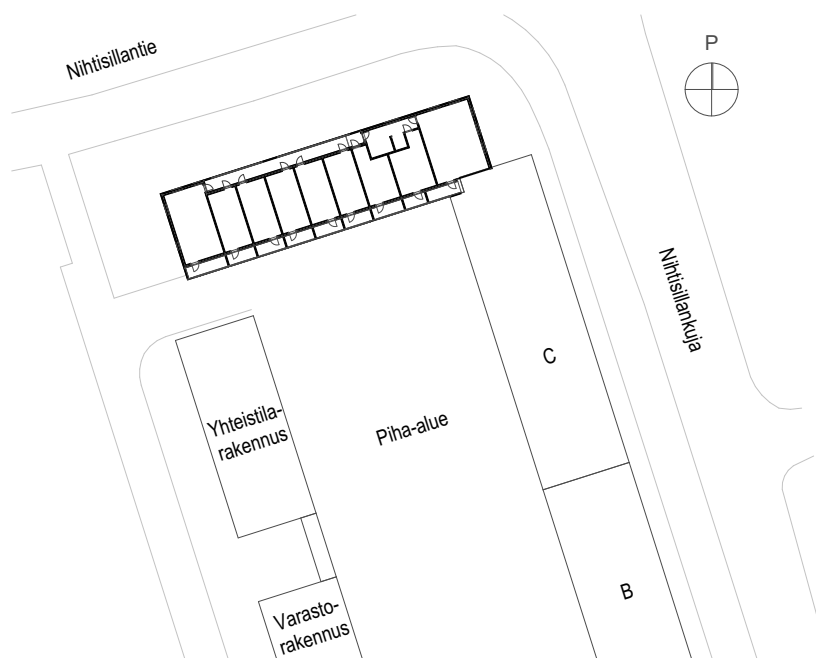

5 m

Mittakaava 1:250

14.4.2023

Pidätämme oikeuden muutoksiin.

As Oy Espoon Nihtitorpankuja 1 D

6. KERROS

5 m

Mittakaava 1:250