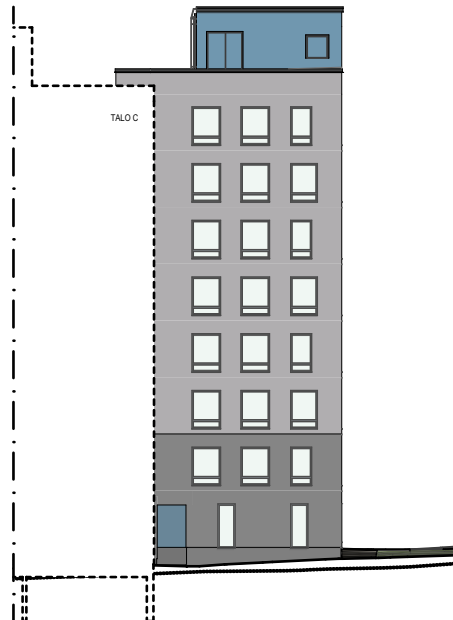

As Oy Espoon Nihtitorpankuja 1 D

JULKISIVUT etelään ja länteen

Julkisivu etelään

Julkisivu länteen

Mittakaava 1:400

15.5.2023

Pidätämme oikeuden muutoksiin.

As Oy Espoon Nihtitorpankuja 1 D

JULKISIVUT pohjoiseen ja itään

Julkisivu pohjoiseen

Julkisivu itään

14.4.2023

Mittakaava 1:400 5m

Pidätämme oikeuden muutoksiin.