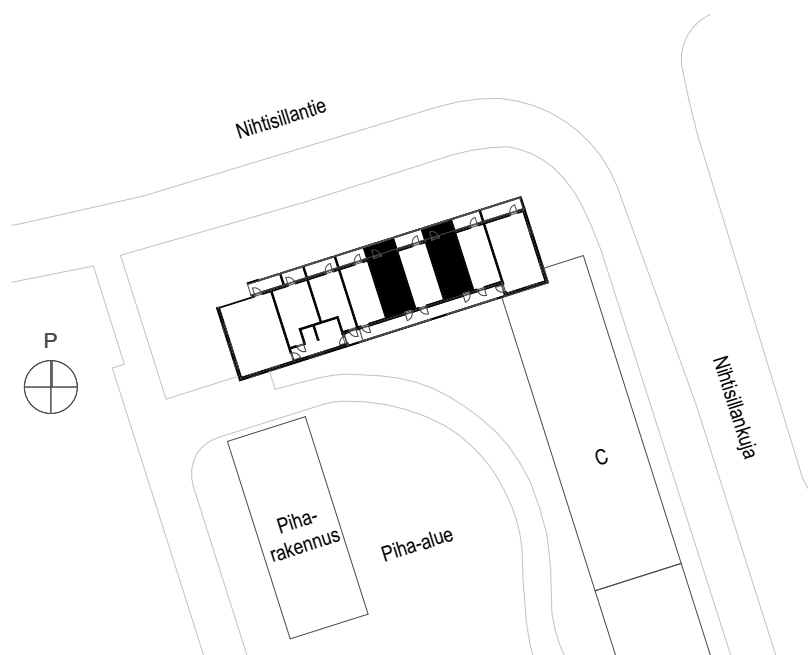

# As Oy Espoon Nihtitorpankuja 1 D

P

1H+KT 29,5 m<sup>2</sup>

D163, D165, D170, D172, D179, D181, D188, D190, D197, D199, D206, D208, D215, D217, D224, D226

D163, D165	1. krs
D170, D172	2. krs
D179, D181	3. krs
D188, D190	4. krs
D197, D199	5. krs
D206, D208	6. krs
D215, D217	7. krs
D224, D226	8. krs