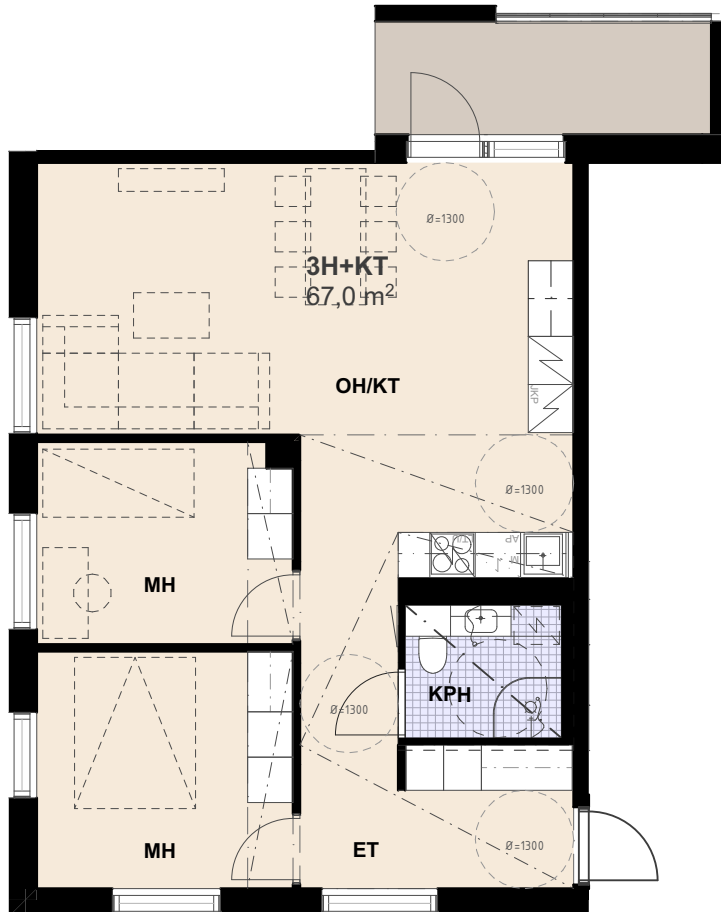

# As Oy Espoon Nihtitorpankuja 1 D

2H+KT 50,0 m<sup>2</sup>  
D183, D201, D219

D183	3. krs
D201	5. krs
D219	7. krs

16.1.2023

Mittakaava 1:100 5m

Pidätämme oikeuden muutoksiin.

# As Oy Espoon Nihtitorpankuja 1 D

3H+KT 67,0 m<sup>2</sup>  
D166, D184, D202, D220

D166	2. krs
D184	4. krs
D202	6. krs
D220	8. krs

2.12.2022

Mittakaava 1:100 5m

Pidätämme oikeuden muutoksiin.