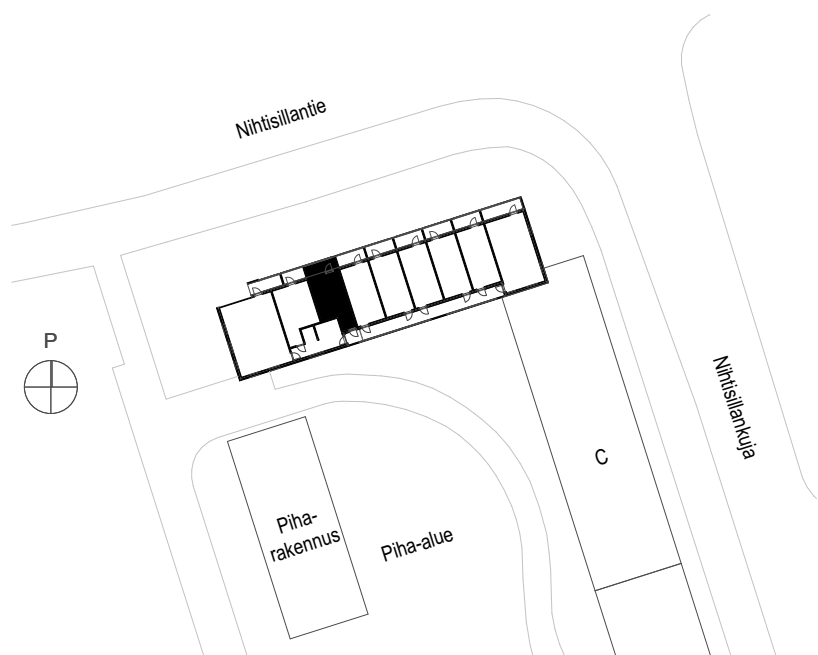

# As Oy Espoon Nihtitorpankuja 1 D

1H+KT 27,5 m<sup>2</sup>

D168, D177, D186, D195, D204, D213, D222

D168	2. krs
D177	3. krs
D186	4. krs
D195	5. krs
D204	6. krs
D213	7. krs
D222	8. krs

2.12.2022

Mittakaava 1:100 5m