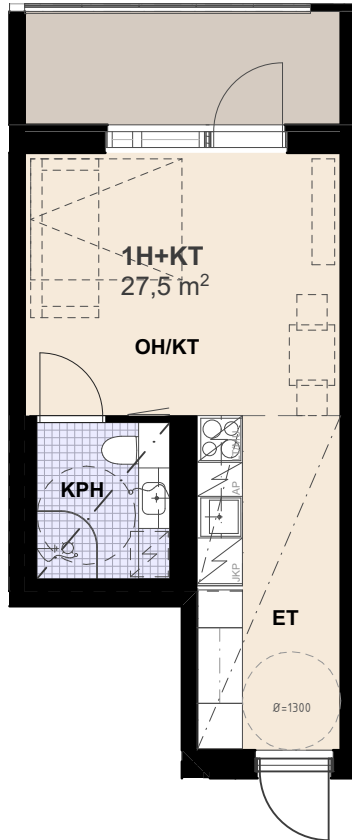

# As Oy Espoon Nihtitorpankuja 1 D

1H+KT 27,5 m<sup>2</sup>

D168, D177, D186, D195, D204, D213, D222

D168	2. krs
D177	3. krs
D186	4. krs
D195	5. krs
D204	6. krs
D213	7. krs
D222	8. krs

2.12.2022

Mittakaava 1:100 5m

# As Oy Espoon Nihtitorpankuja 1 D

P

1H+KT 29,5 m<sup>2</sup>

D163, D165, D170, D172, D179, D181, D188, D190, D197, D199, D206, D208, D215, D217, D224, D226

D163, D165	1. krs
D170, D172	2. krs
D179, D181	3. krs
D188, D190	4. krs
D197, D199	5. krs
D206, D208	6. krs
D215, D217	7. krs
D224, D226	8. krs