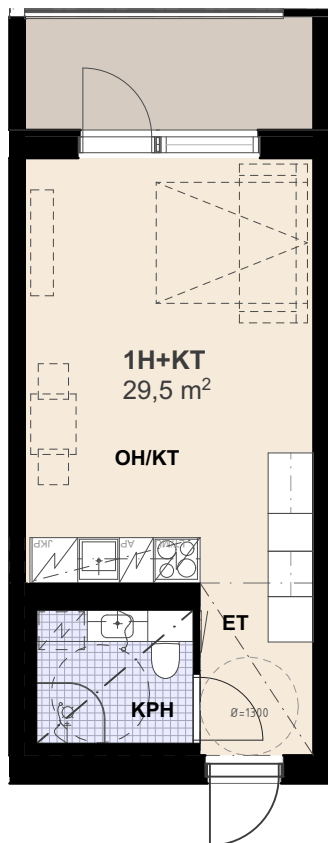

# As Oy Espoon Nihtitorpankuja 1 D

1H+KT 27,5 m<sup>2</sup>

D168, D177, D186, D195, D204, D213, D222

D168	2. krs
D177	3. krs
D186	4. krs
D195	5. krs
D204	6. krs
D213	7. krs
D222	8. krs

2.12.2022

Mittakaava 1:100 5m

# As Oy Espoon Nihtitorpankuja 1 D

P

1H+KT 29,5 m<sup>2</sup>

D163, D165, D170, D172, D179, D181, D188, D190, D197, D199, D206, D208, D215, D217, D224, D226

D163, D165	1. krs
D170, D172	2. krs
D179, D181	3. krs
D188, D190	4. krs
D197, D199	5. krs
D206, D208	6. krs
D215, D217	7. krs
D224, D226	8. krs