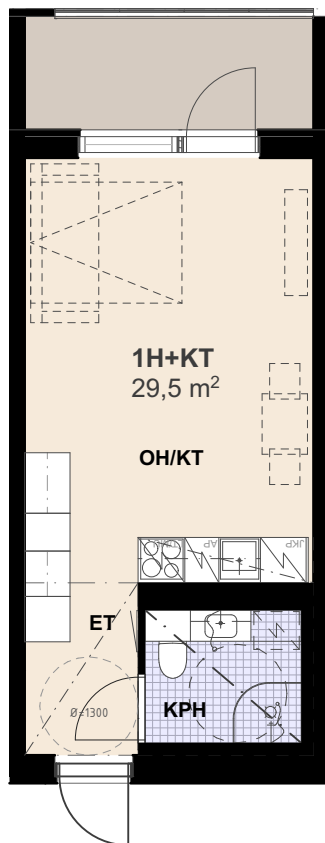

As Oy Espoon Nihtitorpankuja 1 D

P

1H+KT 29,5 m²

D164, D169, D171, D173, D178, D180, D182, D187, D189, D191, D196, D198, D200, D205, D207, D209, D214, D216, D218, D223, D225, D227

D164	1. krs
D169, D171, D173	2. krs
D178, D180, D182	3. krs
D187, D189, D191	4. krs
D196, D198, D200	5. krs
D205, D207, D209	6. krs
D214, D216, D218	7. krs
D223, D225, D227	8. krs