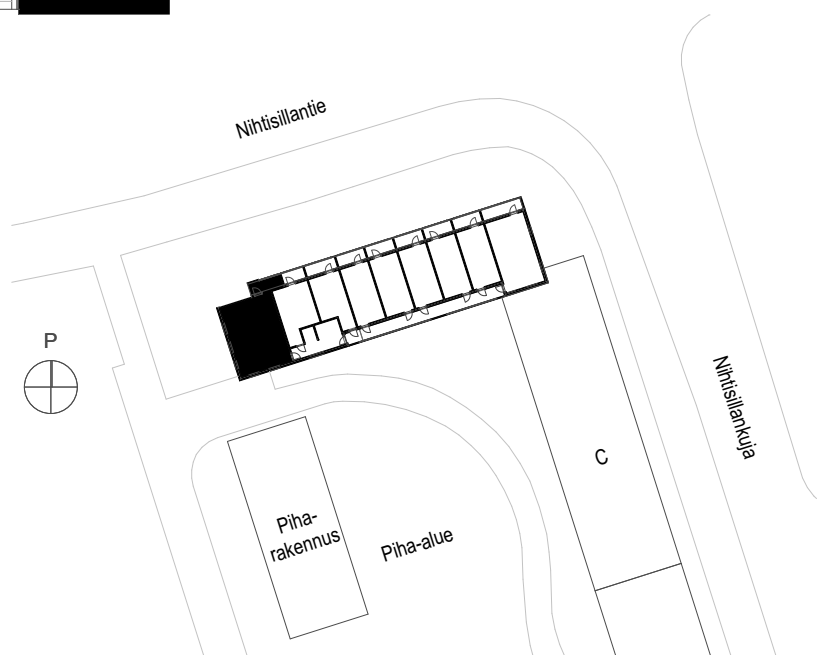

2.12.2022

Mittakaava 1:100 5m

Pidätämme oikeuden muutoksiin.