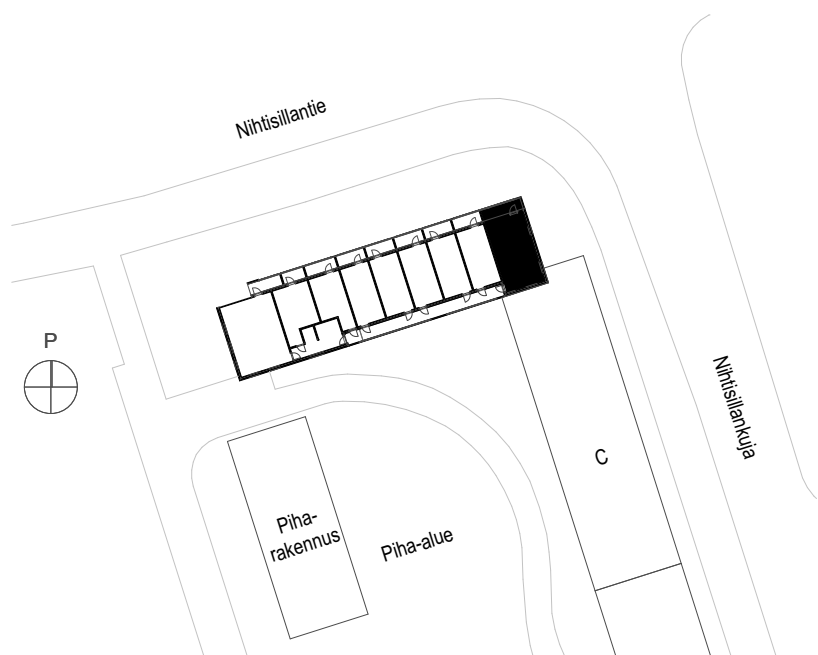

# As Oy Espoon Nihtitorpankuja 1 D

2H+KT 50,0 m<sup>2</sup>  
D174, D192, D210, D228

D174	2. krs
D192	4. krs
D210	6. krs
D228	8. krs

16.1.2023

Mittakaava 1:100 5m

Pidätämme oikeuden muutoksiin.

# As Oy Espoon Nihtitorpankuja 1 D

2H+KT 50,0 m<sup>2</sup>  
D183, D201, D219

D183	3. krs
D201	5. krs
D219	7. krs

16.1.2023

Mittakaava 1:100 5m

Pidätämme oikeuden muutoksiin.