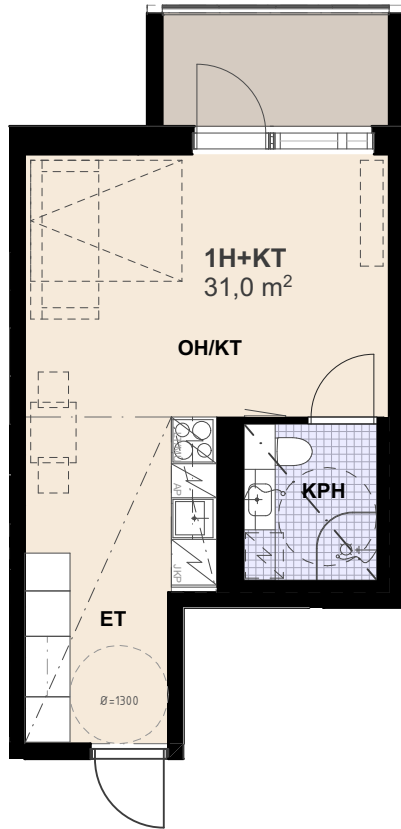

## 1H+KT 29,5 m<sup>2</sup>

D164, D169, D171, D173, D178, D180, D182, D187, D189, D191, D196, D198, D200, D205, D207, D209, D214, D216, D218, D223, D225, D227

D164	1. krs
D169, D171, D173	2. krs
D178, D180, D182	3. krs
D187, D189, D191	4. krs
D196, D198, D200	5. krs
D205, D207, D209	6. krs
D214, D216, D218	7. krs
D223, D225, D227	8. krs

16.1.2023

Mittakaava 1:100 5m

Pidätämme oikeuden muutoksiin.

# As Oy Espoon Nihtitorpankuja 1 D

1H+KT 31,0 m<sup>2</sup>

D167, D176, D185, D194, D203, 212, 221

D167	2. krs
D176	3. krs
D185	4. krs
D194	5. krs
D203	6. krs
D212	7. krs
D221	8. krs

2.12.2022

Mittakaava 1:100 5m

# As Oy Espoon Nihtitorpankuja 1 D

2H+KT 50,0 m<sup>2</sup>  
D174, D192, D210, D228

D174	2. krs
D192	4. krs
D210	6. krs
D228	8. krs

16.1.2023

Mittakaava 1:100 5m

Pidätämme oikeuden muutoksiin.