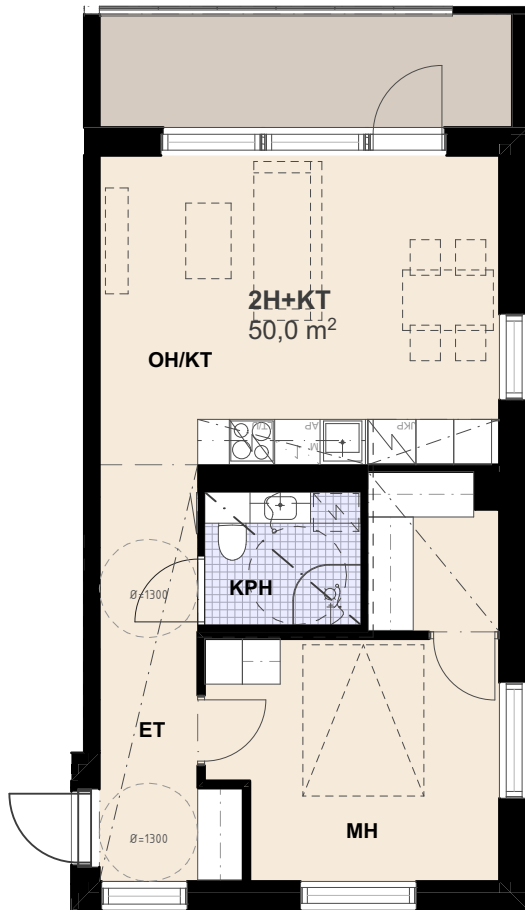

# As Oy Espoon Nihtitorpankuja 1 D

1H+KT 31,0 m<sup>2</sup>

D167, D176, D185, D194, D203, 212, 221

D167	2. krs
D176	3. krs
D185	4. krs
D194	5. krs
D203	6. krs
D212	7. krs
D221	8. krs

2.12.2022

Mittakaava 1:100 5m

# As Oy Espoon Nihtitorpankuja 1 D

2H+KT 50,0 m<sup>2</sup>  
D174, D192, D210, D228

D174	2. krs
D192	4. krs
D210	6. krs
D228	8. krs

16.1.2023

Mittakaava 1:100 5m

Pidätämme oikeuden muutoksiin.