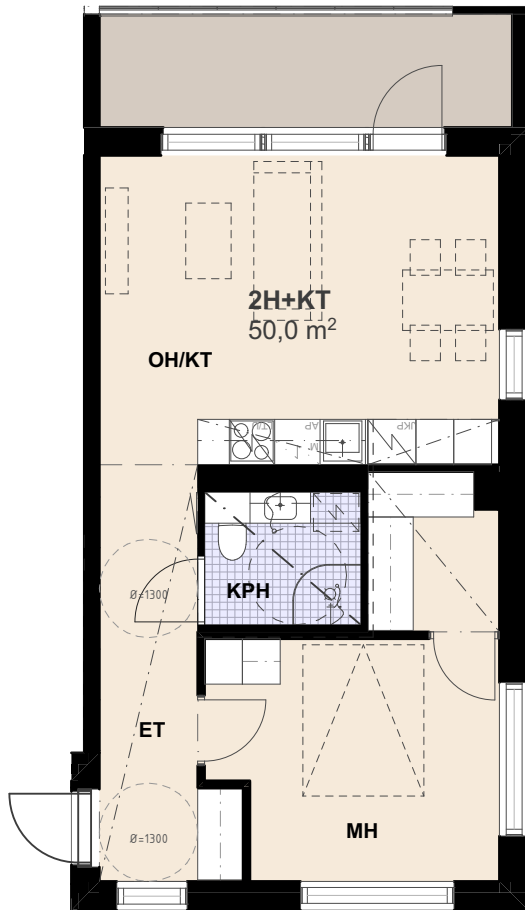

# As Oy Espoon Nihtitorpankuja 1 D

2H+KT 50,0 m<sup>2</sup>  
D174, D192, D210, D228

D174	2. krs
D192	4. krs
D210	6. krs
D228	8. krs

16.1.2023

Mittakaava 1:100 5m

Pidätämme oikeuden muutoksiin.

# As Oy Espoon Nihtitorpankuja 1 D

2H+KT 50,0 m<sup>2</sup>  
D183, D201, D219

D183	3. krs
D201	5. krs
D219	7. krs

16.1.2023

Mittakaava 1:100 5m

Pidätämme oikeuden muutoksiin.