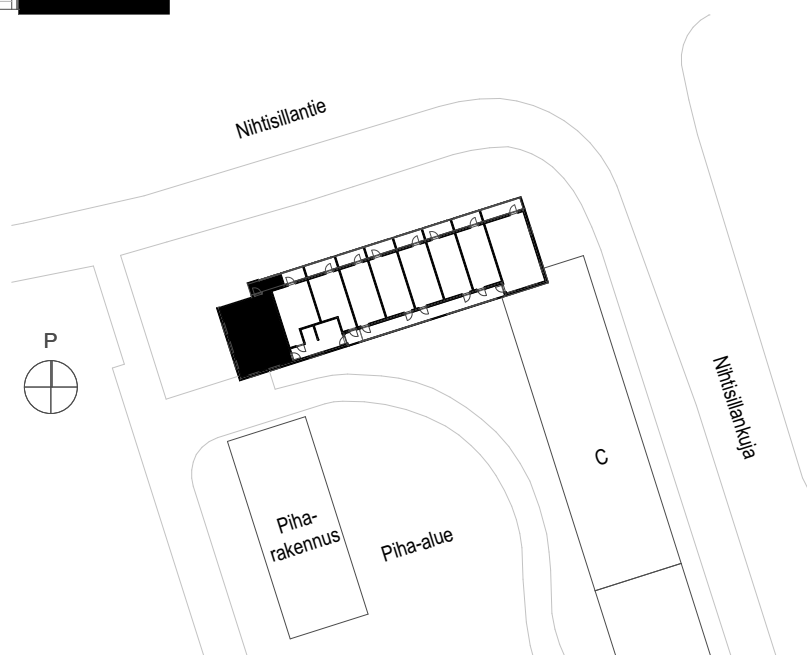

2.12.2022

Mittakaava 1:100 5m

Pidätämme oikeuden muutoksiin.