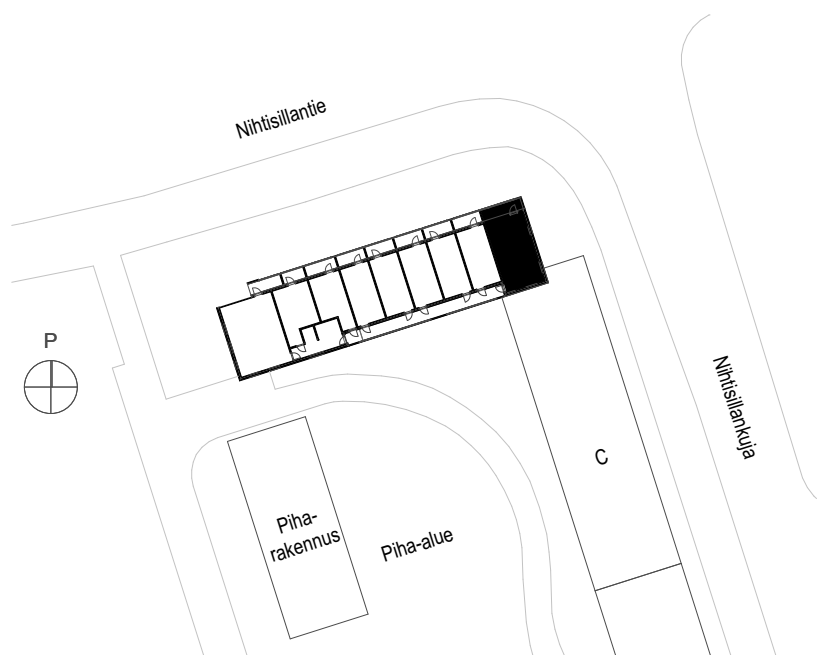

16.1.2023

Mittakaava 1:100 5m

Pidätämme oikeuden muutoksiin.