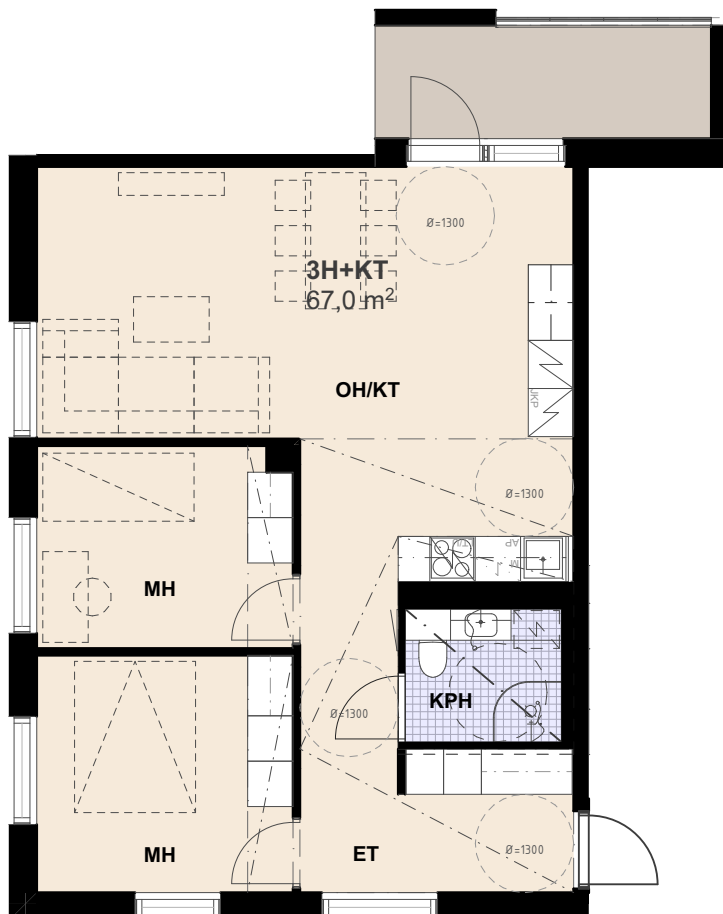

As Oy Espoon Nihtitorpankuja 1 D

3H+KT 67,0 m²
D175, D193, D211

D175	3. krs
D193	5. krs
D211	7. krs