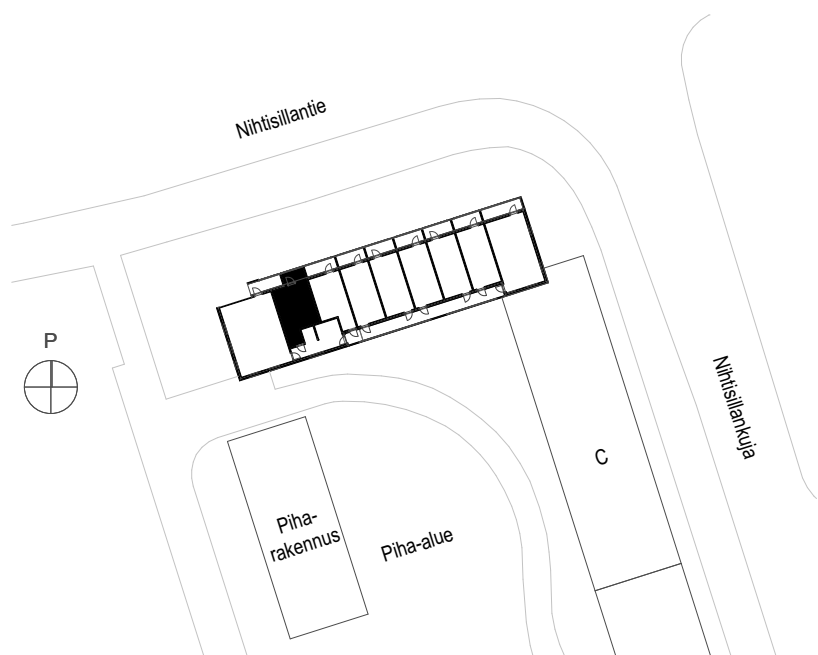

# As Oy Espoon Nihtitorpankuja 1 D

1H+KT 31,0 m<sup>2</sup>

D167, D176, D185, D194, D203, 212, 221

D167	2. krs
D176	3. krs
D185	4. krs
D194	5. krs
D203	6. krs
D212	7. krs
D221	8. krs

2.12.2022

Mittakaava 1:100 5m