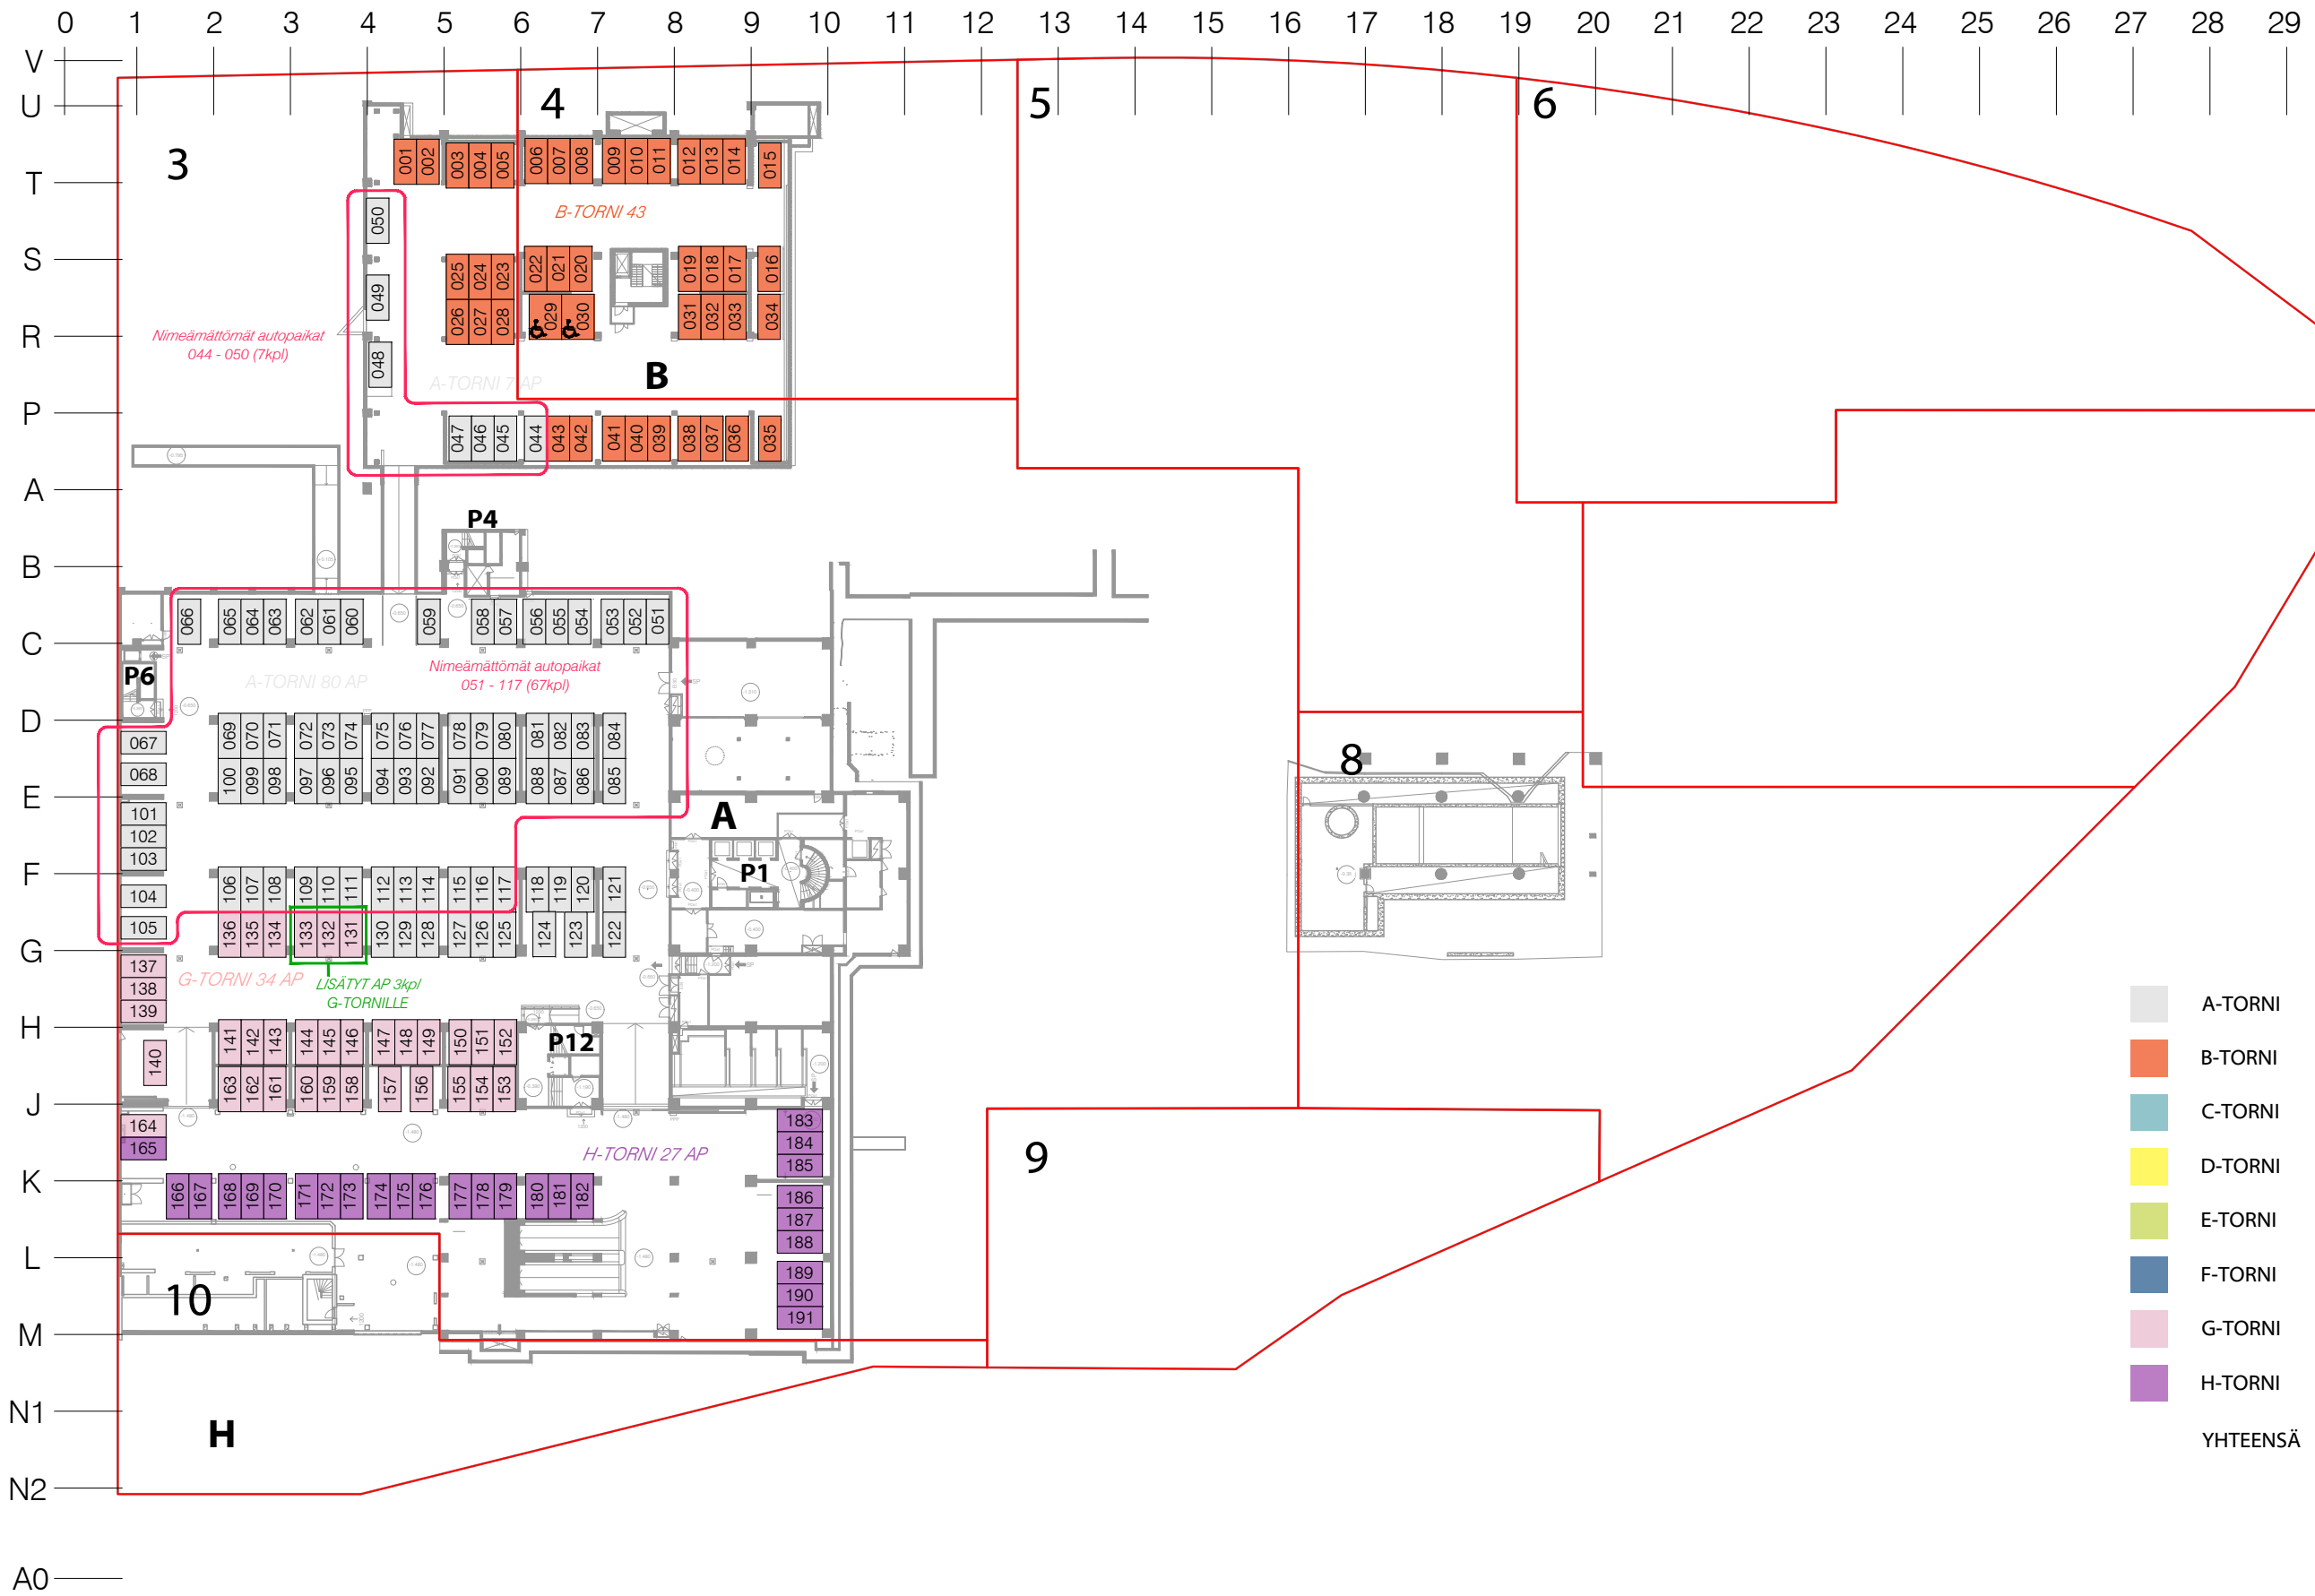

A-TORNI	87 AP
	B-TORNI	43 AP
	C-TORNI	
	D-TORNI	
	E-TORNI	
	F-TORNI	
	G-TORNI	34 AP
	H-TORNI	27 AP
	YHTEENSÄ	191 AP

K03

-1.48...-0.39

D-,E-,F-,G-,H-TORNIEN VÄLIAIKAISIA AUTOPAIKKAJÄRJESTELYJÄ VARTEN

LAPINMÄENTIE 1
LUONNOS
AUTOPAIKKAKAAVIO
POHJAPIIRROS K03 1:750
HELSINKI 08.03.2023