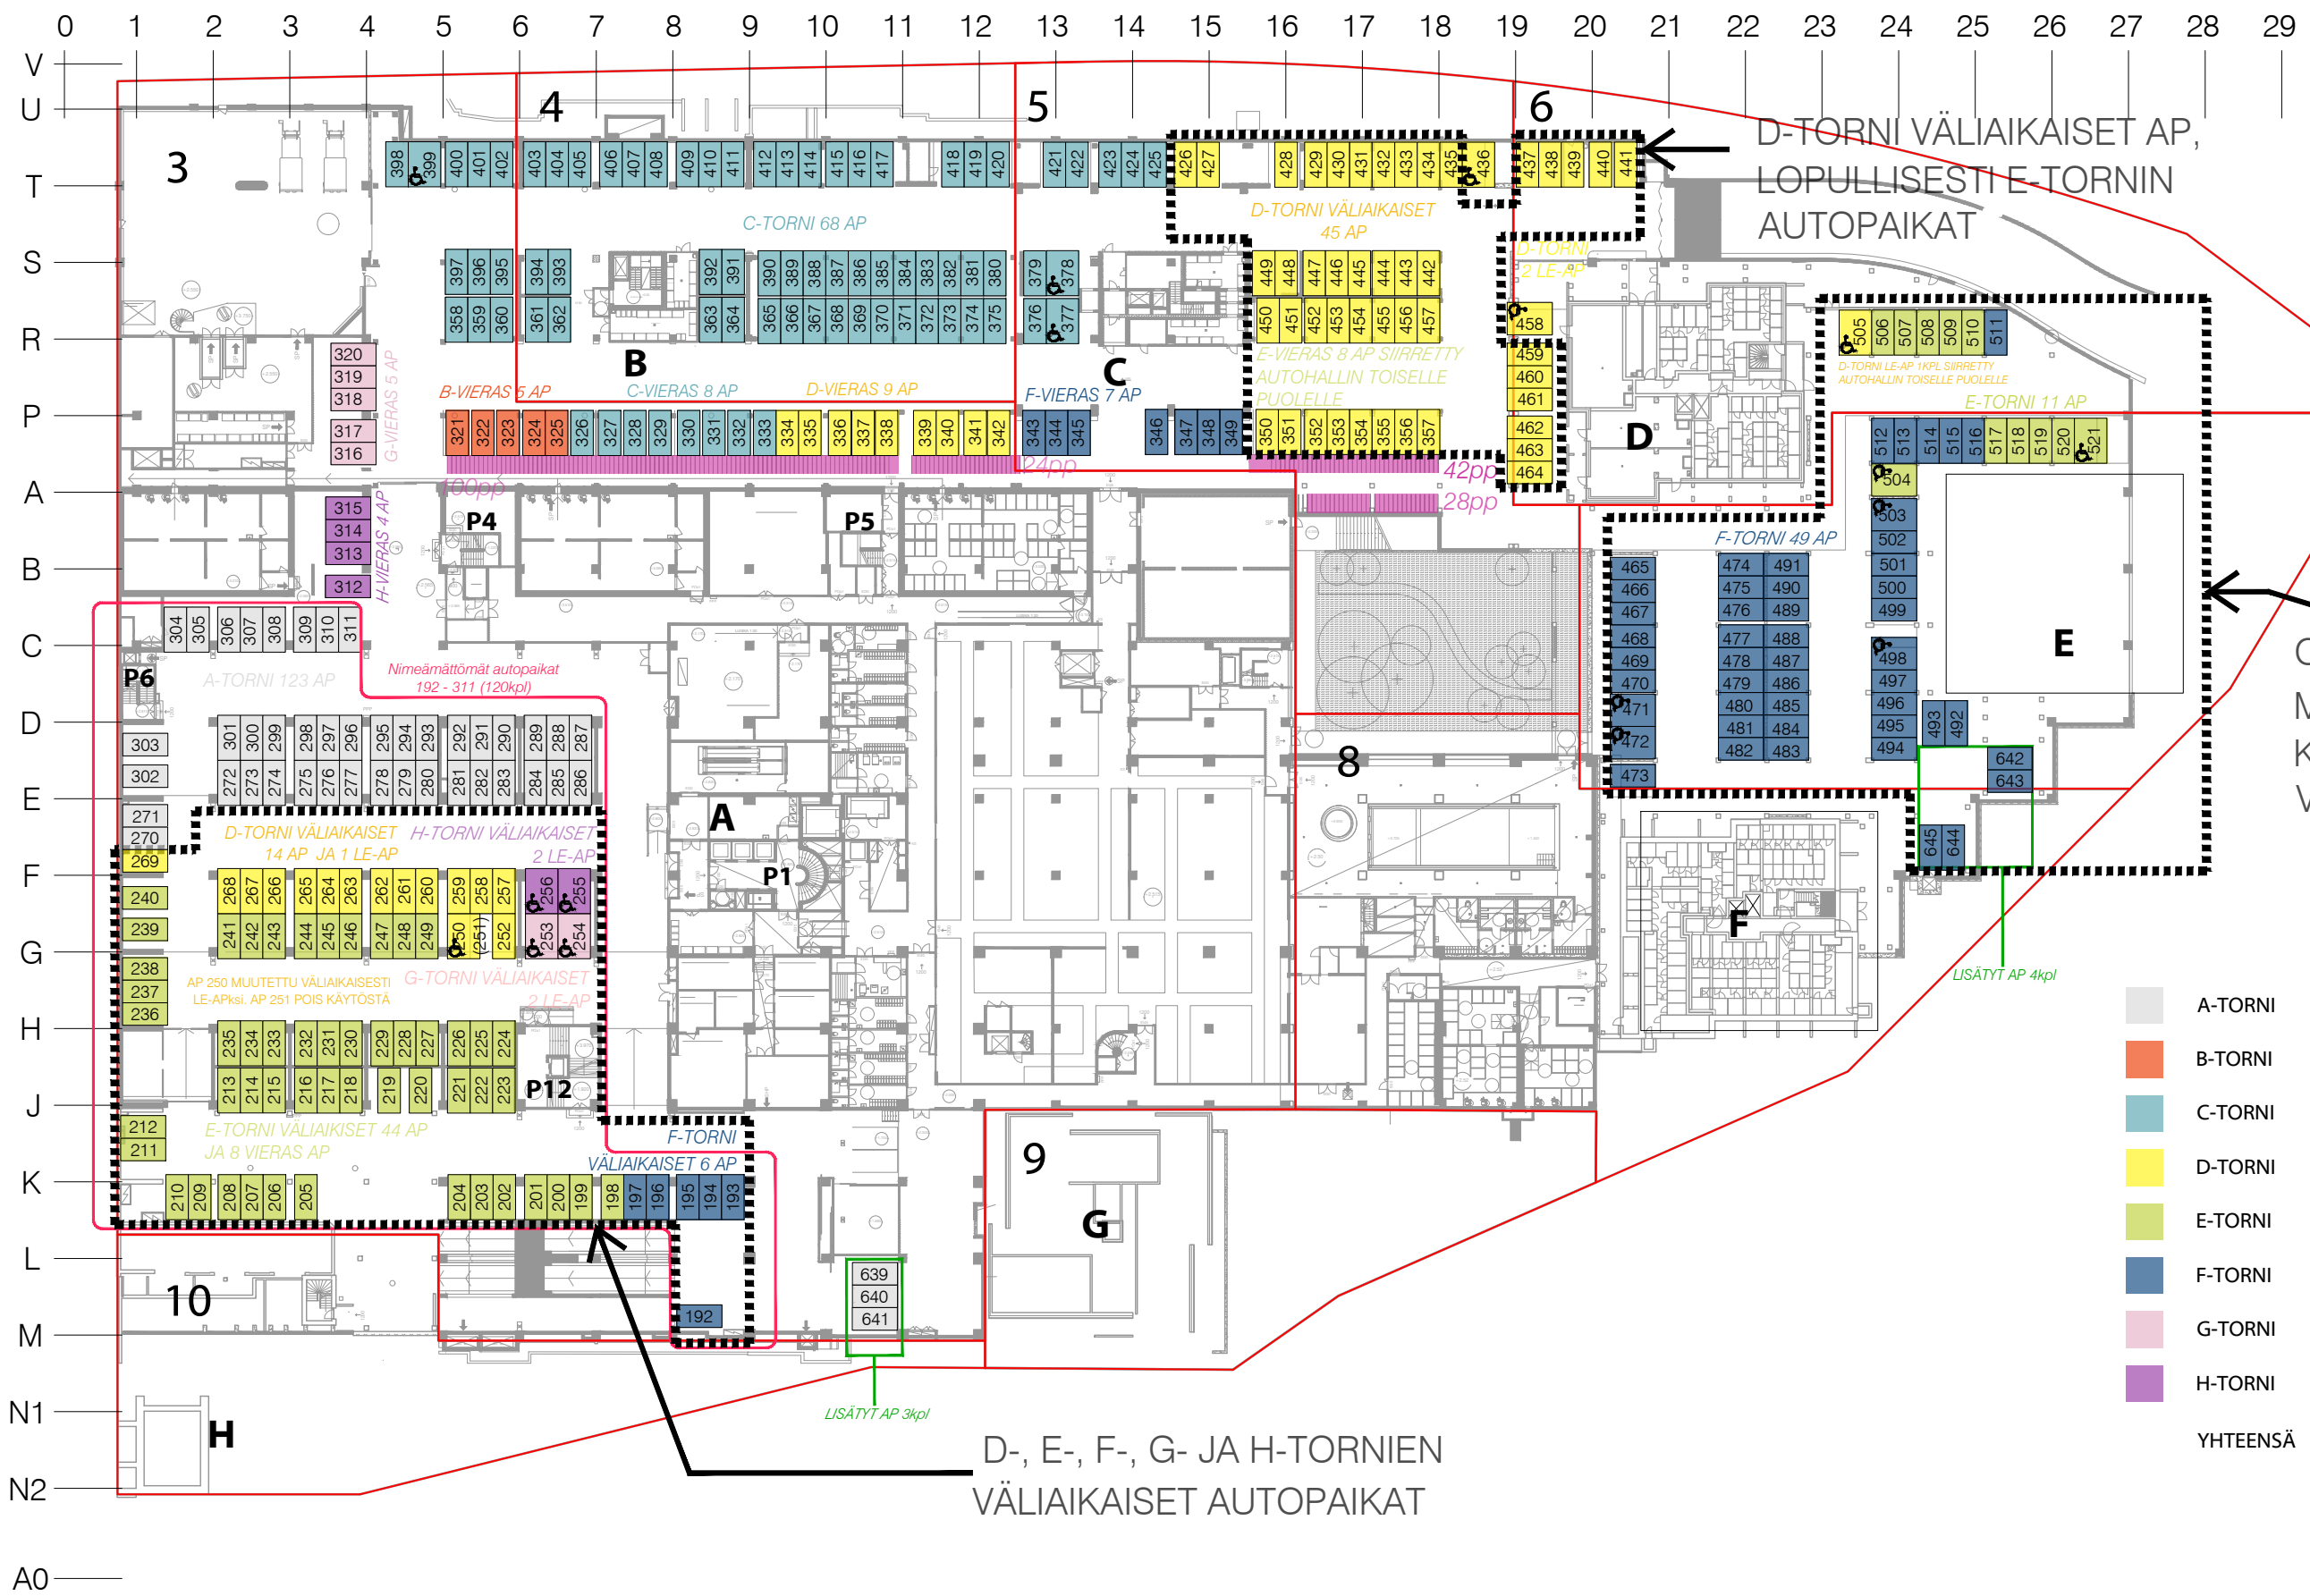

- A-TORNI 40 AP
  - B-TORNI
  - C-TORNI
  - D-TORNI 59-AP SIIRRETTY
  - E-TORNI 7-AP SIIRRETTY
  - F-TORNI 6-AP SIIRRETTY
  - G-TORNI 2-AP SIIRRETTY
  - H-TORNI 2-AP SIIRRETTY
- YHTEENSÄ 116 AP (76 AP SIIRRETTY)

OTETAAN KÄYTTÖN MYÖHEMMIN, D-, E-, F-, G- JA H-TORNIEN AUTOPAIKAT SIIRRETTY K2. KERROKSEEN

**K01**  
+5.80...+6.10

D-TORNI VÄLIAIKAISET AP,  
LOPULLISESTI E-TORNIN  
AUTOPAIKAT

OTETAAN KÄYTTÖÖN  
MYÖHEMMIN  
KUN E-TORNI  
VALMISTUU

■	A-TORNI	123 AP
■	B-TORNI	5 AP
■	C-TORNI	76 AP
■	D-TORNI	12 AP
■	E-TORNI	56 AP
■	F-TORNI	56 AP
■	G-TORNI	5 AP
■	H-TORNI	4 AP
		YHTEENSÄ 337 AP

D-, E-, F-, G- JA H-TORNIEN  
VÄLIAIKAISET AUTOPAIKAT

**K02**  
+1.61...+2.81