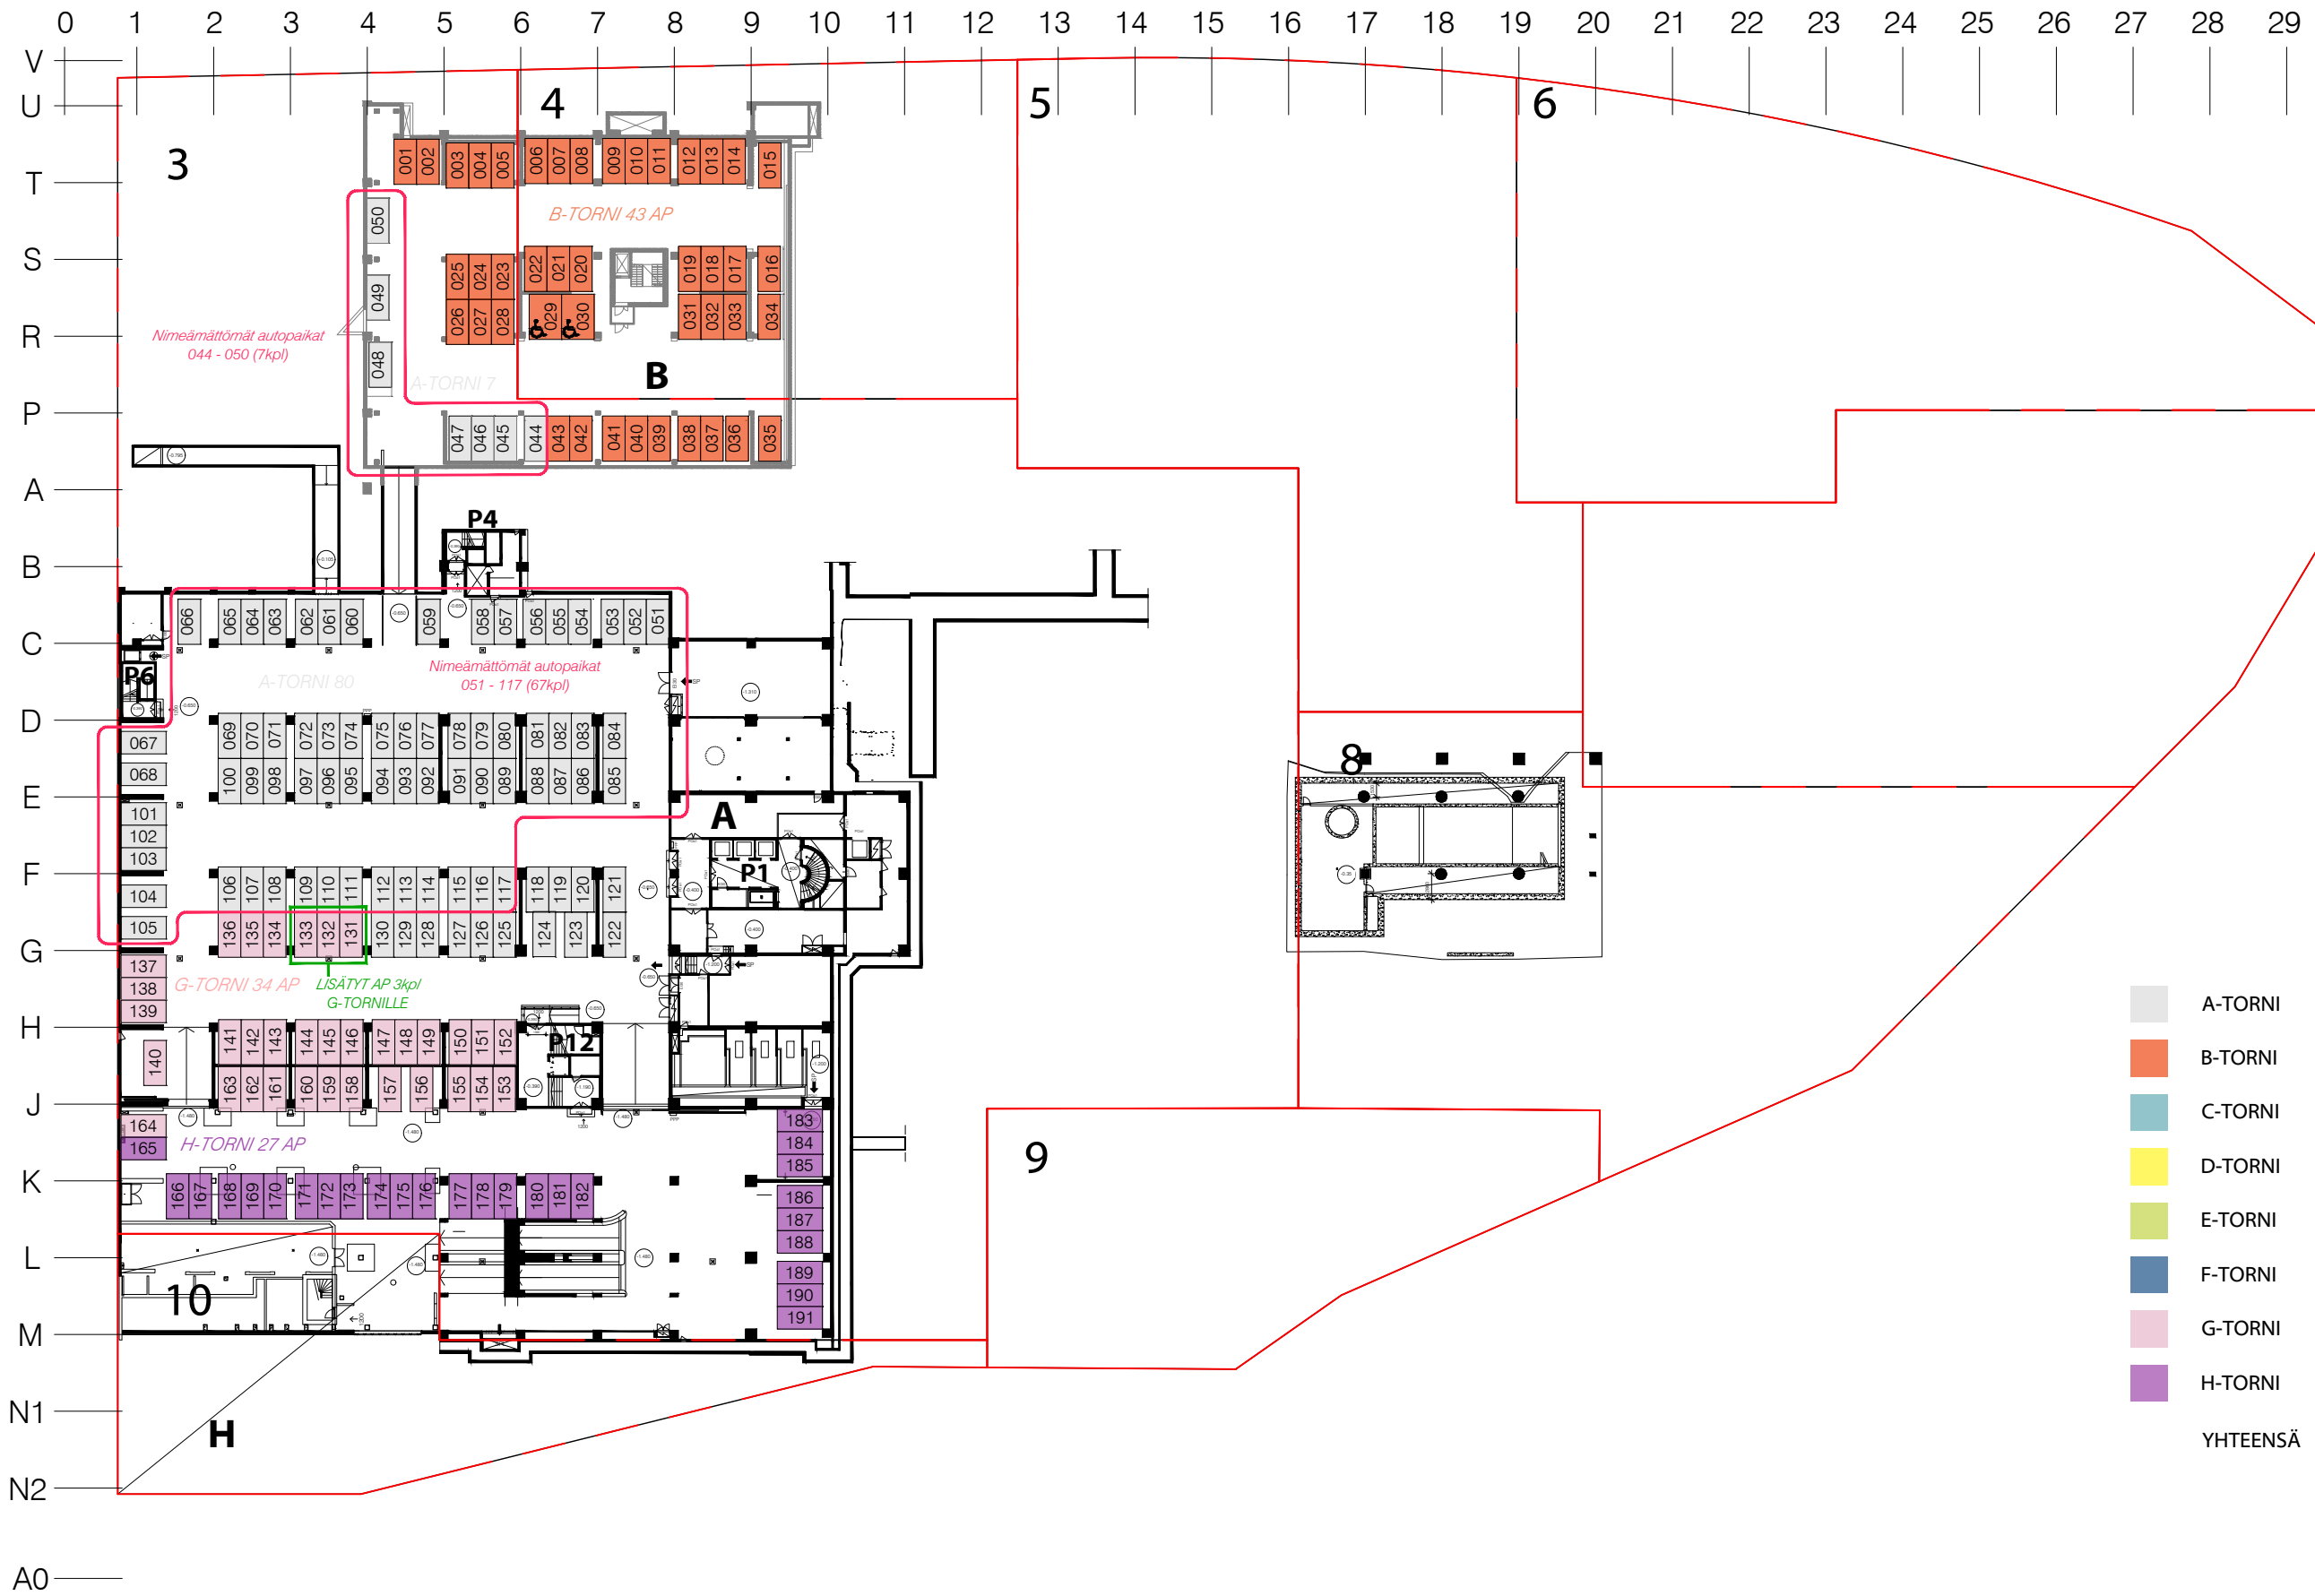

Grey	A-TORNI	87 AP
Orange	B-TORNI	43 AP
Light Blue	C-TORNI	
Yellow	D-TORNI	
Light Green	E-TORNI	
Dark Blue	F-TORNI	
Pink	G-TORNI	34 AP
Purple	H-TORNI	27 AP
	YHTEENSÄ	191 AP

K03

-1.48...-0.39

AUTOPAIKKAKAAVIO KORTTELIN VALMISTUESSA, LAADITTU 8.03.2023

LAPINMÄENTIE 1
LUONNOS
AUTOPAIKKAKAAVIO
POHJAPIIRROS K03 1:750
HELSINKI 8.03.2023