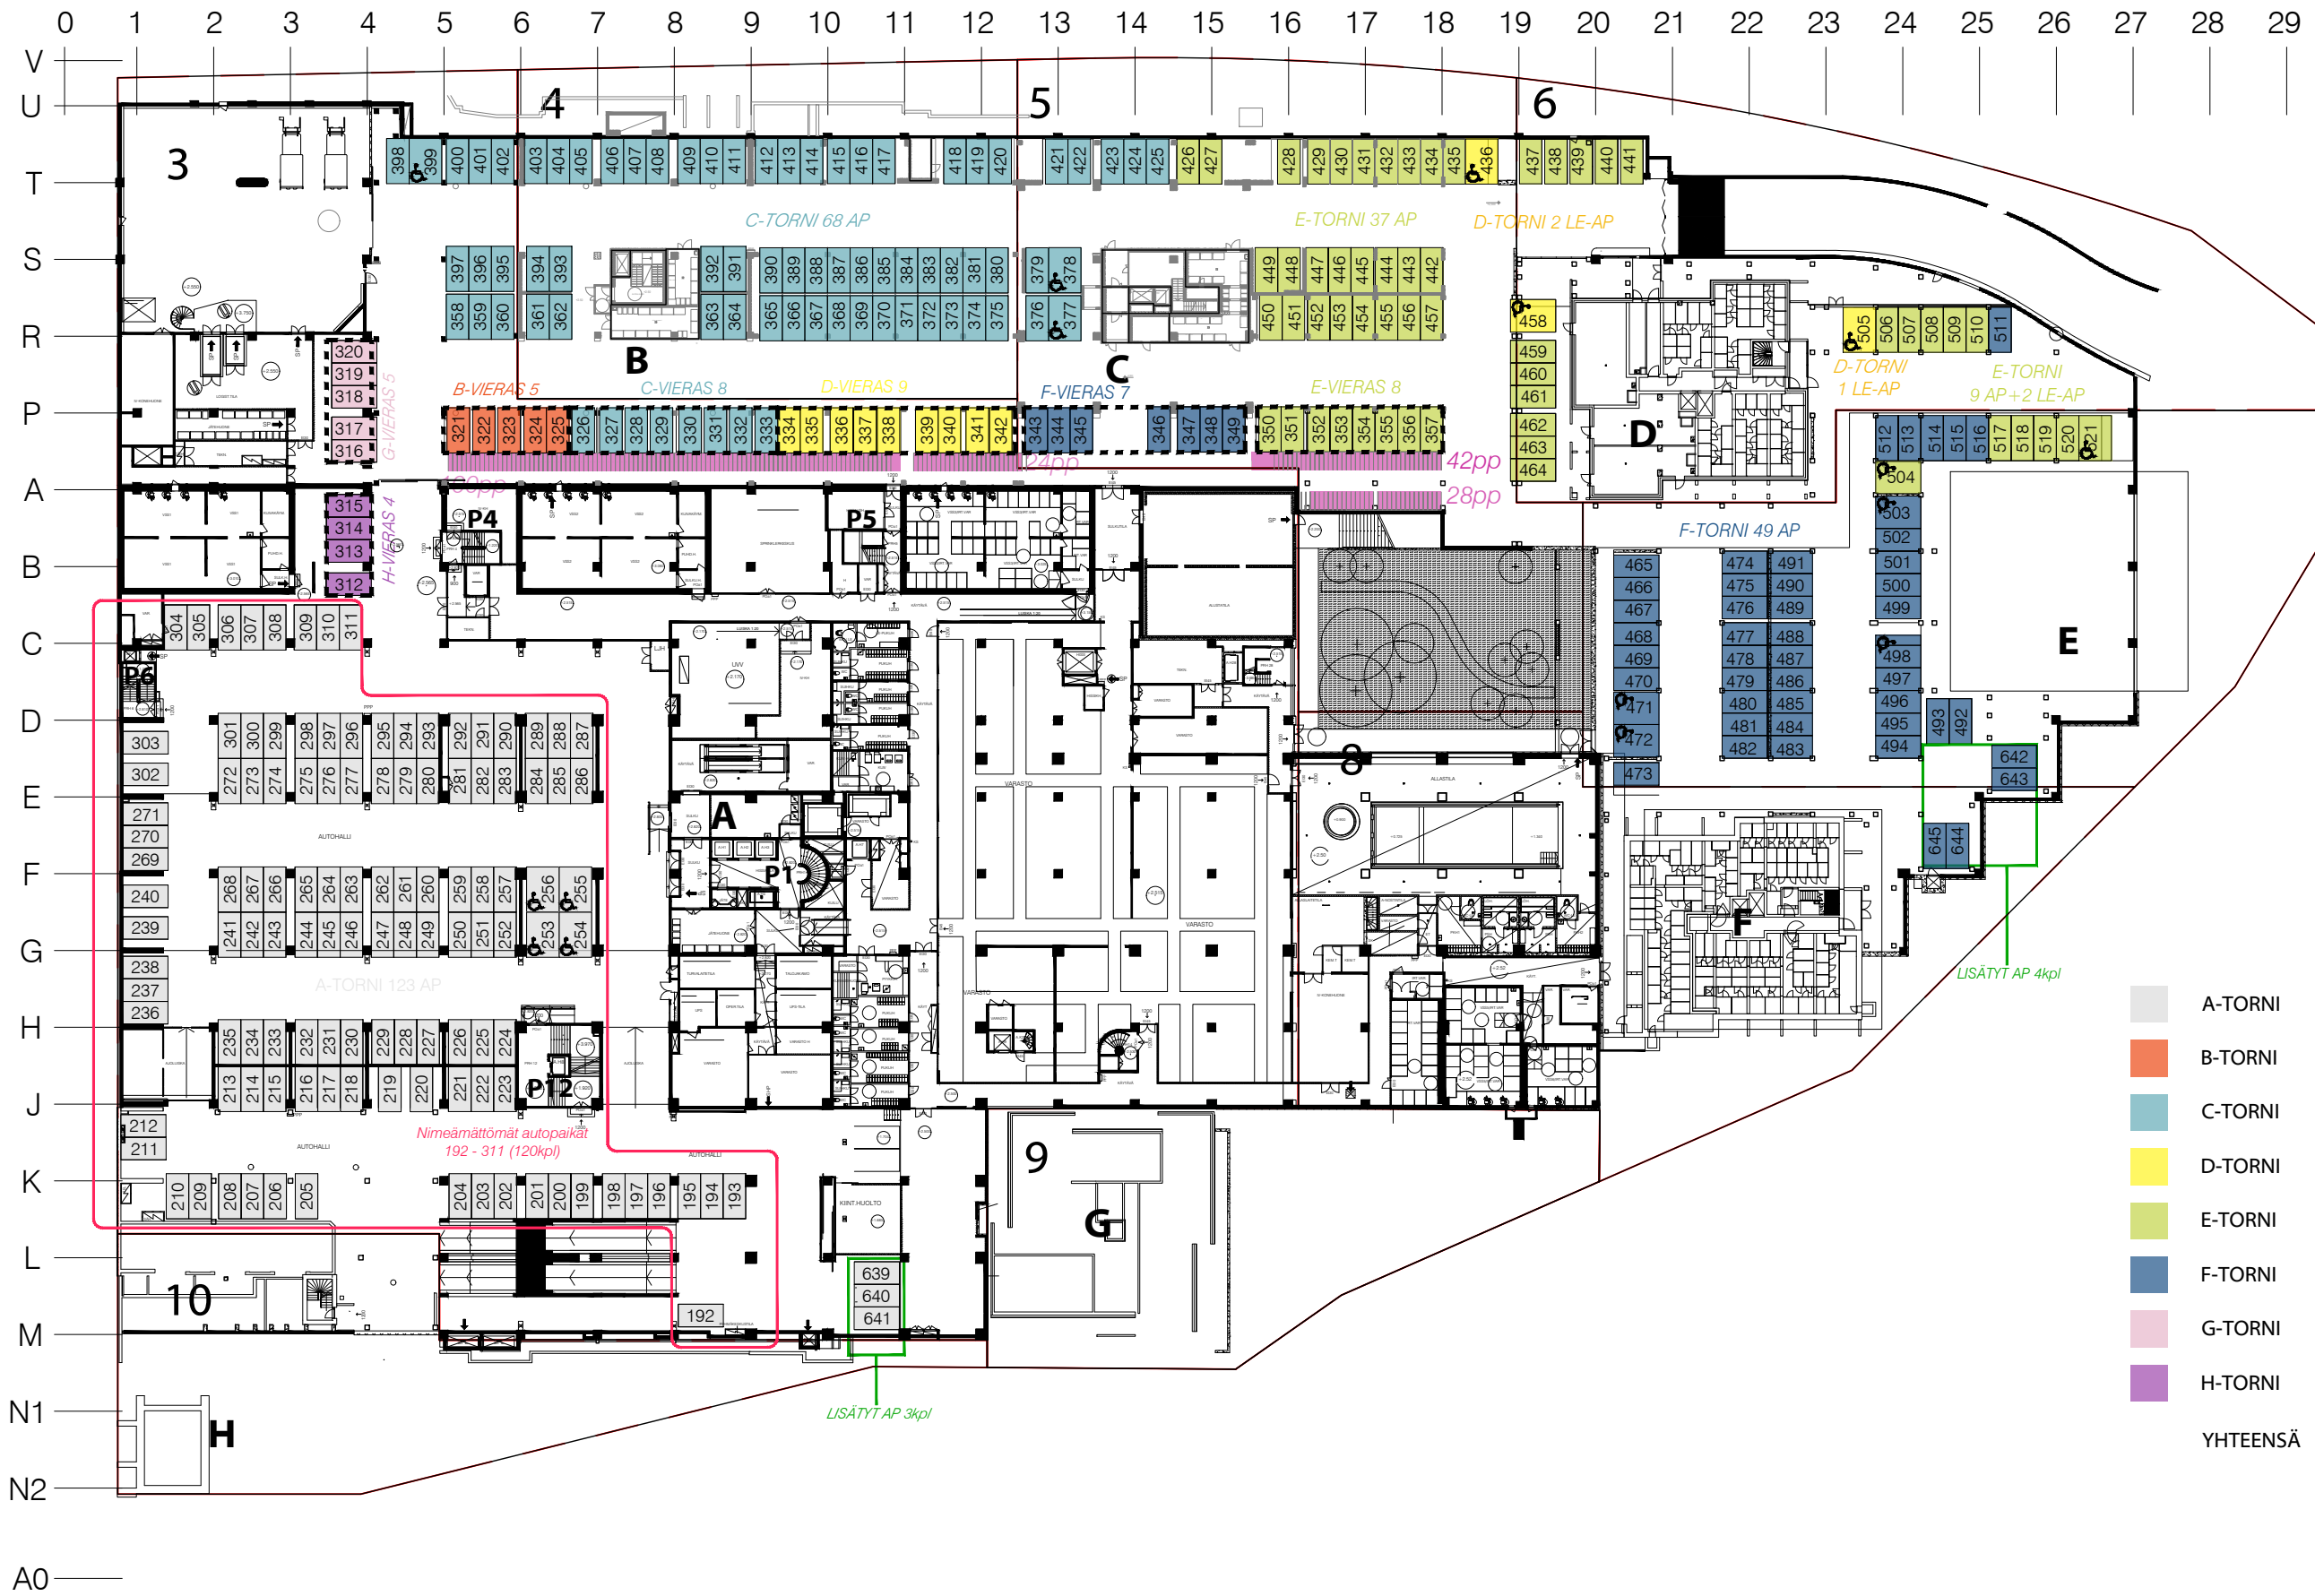

Grey	A-TORNI	123 AP
Orange	B-TORNI	5 AP
Teal	C-TORNI	76 AP
Yellow	D-TORNI	12 AP
Light Green	E-TORNI	56 AP
Blue	F-TORNI	56 AP
Pink	G-TORNI	5 AP
Purple	H-TORNI	4 AP
YHTEENSÄ		337 AP

K02
+1.61...+2.81

**AUTOPAIKKAKAAVIO KORTTELIN
VALMISTUESSA, LAADITTU 8.03.2023**

LAPINMÄENTIE 1
LUONNOS
AUTOPAIKKAKAAVIO
POHJAPIIRROS K02 1:750
HELSINKI 8.03.2023