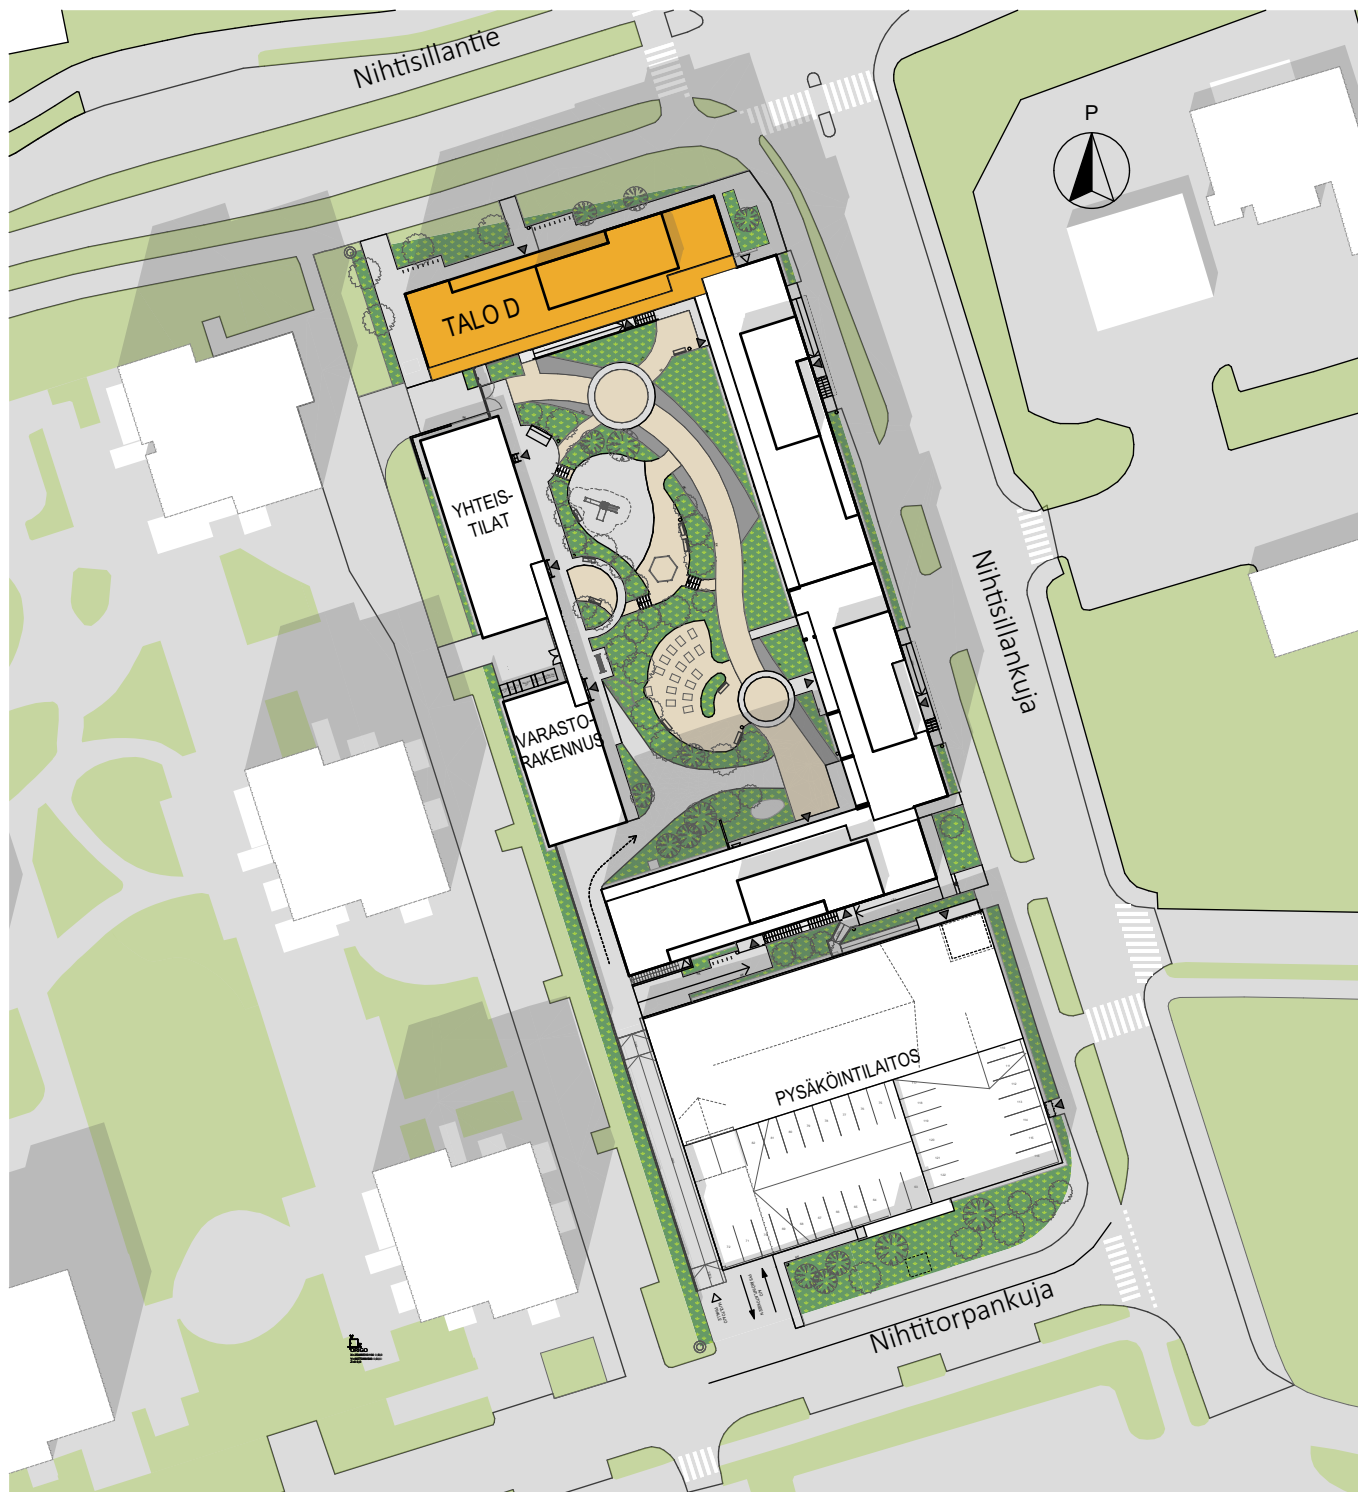

As Oy Espoon Nihtitorpankuja 1D

TALO D ASEMPIIRROS

2.12.2022

Mittakaava 1:1000 50 m