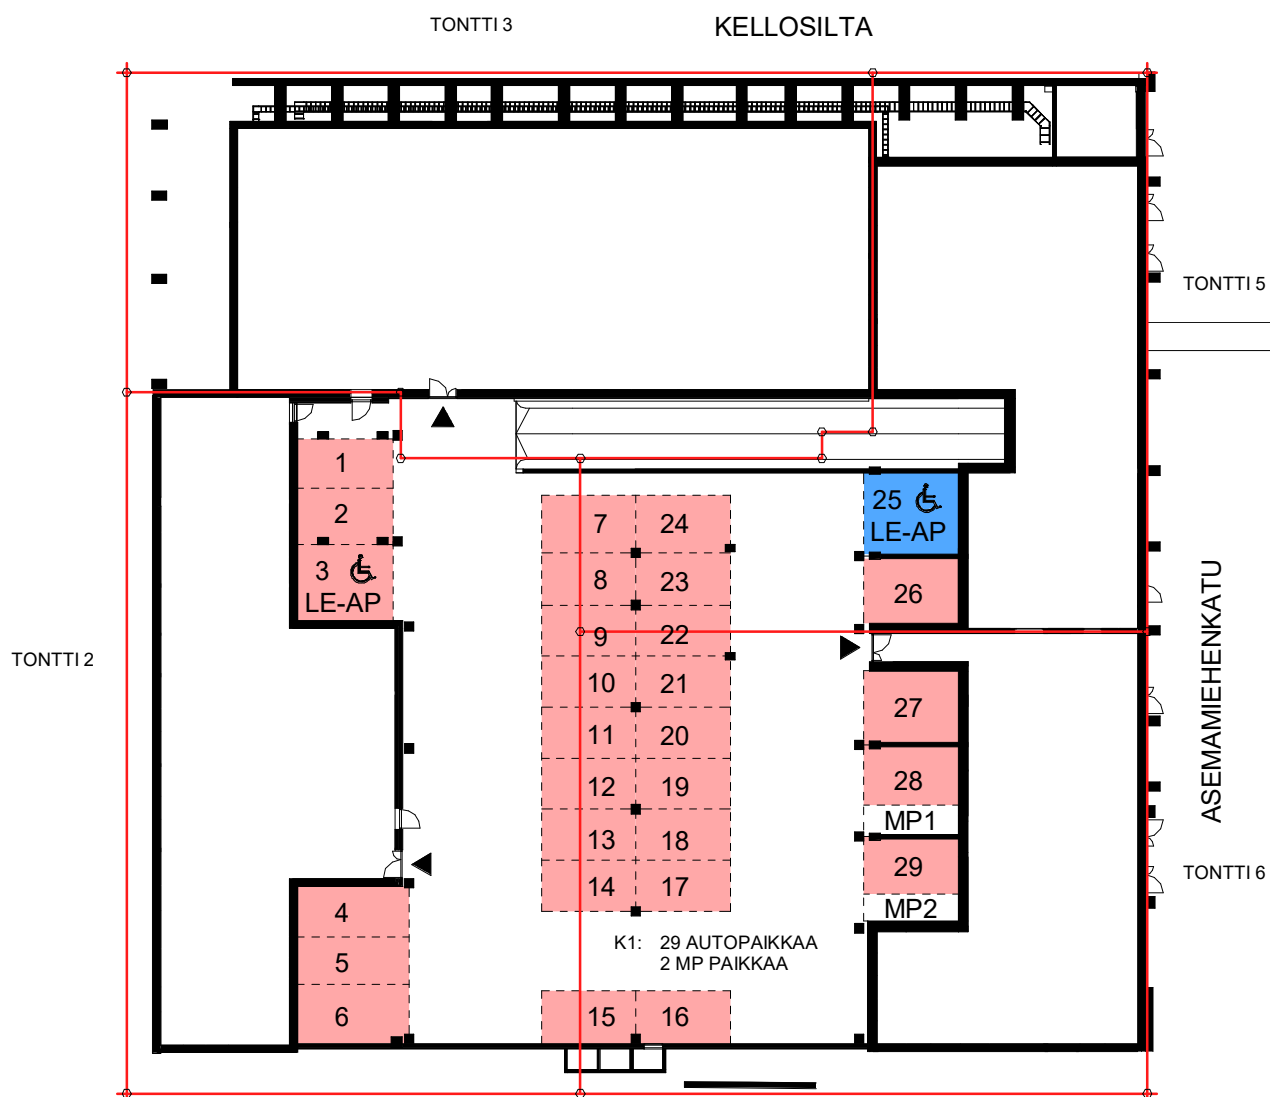

PYSÄKÖINTILAITOS ASEMAMIEHENKATU 3

K1 - 1:400

15.09.2022

-  NIMEÄMÄTTÖMÄT PAIKAT
-  NIMETYT PAIKAT
-  SÄHKÖAUTOJEN LATAUSPAIKAT

PYSÄKÖINTILAITOS ASEMAMIEHENKATU 3

K2 - 1:400

15.09.2022

-  NIMEÄMÄTTÖMÄT PAIKAT
-  NIMETYT PAIKAT
-  SÄHKÖAUTOJEN LATAUSPAIKAT

PYSÄKÖINTILAITOS ASEMAMIEHENKATU 3

K3 - 1:400

15.09.2022

-  NIMEÄMÄTTÖMÄT PAIKAT
-  NIMETYT PAIKAT
-  SÄHKÖAUTOJEN LATAUSPAIKAT