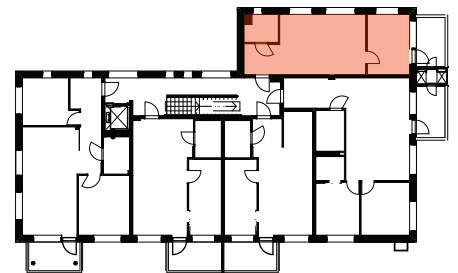

Asunto Oy
Tikkurilan Kielotie 34

TALO D

2H+KT 43 m²

Asunnot:

D109 3.kerros
D114 3.kerros
D119 3.kerros

Lukittu hätäpoistumisluukku
parvekkeelta poistumiskuiluun
luukun koko 700x1000mm,
alareuna parvekelaatan tasossa,
avattavissa vain parvekkeen puolelta.

MITTAKAAVA SUUNTAAN AVA