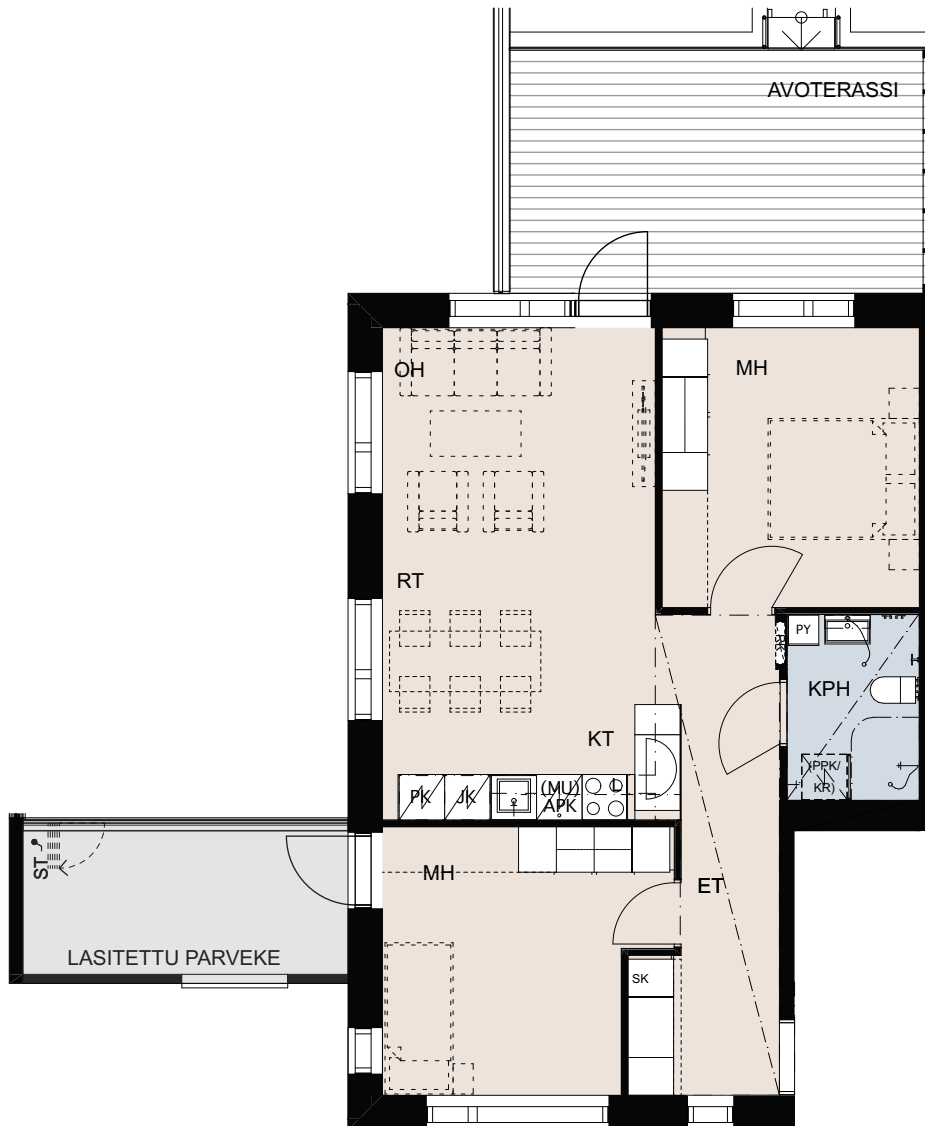

TALO A

1H+KT 32 m²

Asunnot:

A2

2.kerros

Asunto Oy
Tikkurilan Kielotie 34

TALO A

1H+KT 29 m²

Asunnot:
A3 2.kerros

Asunto Oy
Tikkurilan Kielotie 34

TALO A

2H+KT 47 m²

Asunnot:

A4

2.kerros

KIELOTIE

Asunto Oy
Tikkurilan Kielotie 34

TALO A

3H+KT 65 m²

Asunnot:
A5 2.kerros

Asunto Oy
Tikkurilan Kielotie 34

TALO A

2H+KT 42 m²

Asunnot:
A6 2.kerros

Asunto Oy
Tikkurilan Kielotie 34

TALO A

1H+KT 28 m²

Asunnot:

A7	3.kerros
A14	4.kerros
A21	5.kerros
A28	6.kerros

Lukittu hätäpoistumisluukku
parvekkeelta poistumiskuiluun
luukun koko 700x1000mm,
alareuna parvekelaatan tasossa,
avattavissa vain parvekkeen puolelta.