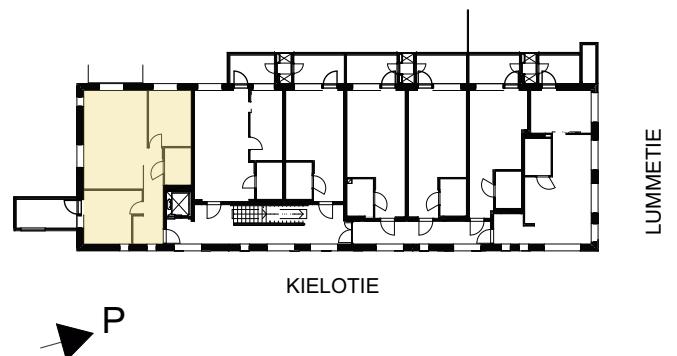

Asunto Oy
Tikkurilan Kielotie 34

TALO B

3H+KT 65 m²

Asunnot:

B46	3.kerros
B53	4.kerros
B60	5.kerros
B67	6.kerros
B74	7.kerros