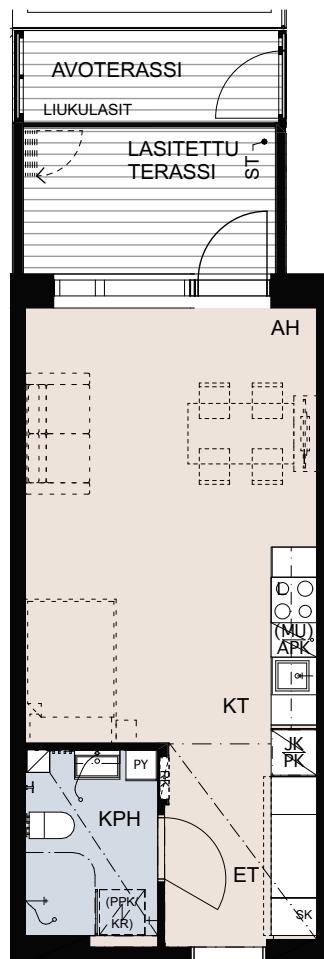

Asunto Oy
Tikkurilan Kielotie 34

TALO A

1H+KT 32 m²

Asunnot:

A1

2.kerros

KIELOTIE

Asunto Oy
Tikkurilan Kielotie 34

TALO A

1H+KT 32 m²

Asunnot:

A2

2.kerros

Asunto Oy
Tikkurilan Kielotie 34

TALO A

1H+KT 29 m²

Asunnot:
A3 2.kerros

Asunto Oy
Tikkurilan Kielotie 34

TALO A

2H+KT 47 m²

Asunnot:

A4

2.kerros

KIELOTIE

Asunto Oy
Tikkurilan Kielotie 34

TALO A

3H+KT 65 m²

Asunnot:
A5 2.kerros

Asunto Oy
Tikkurilan Kielotie 34

TALO A

2H+KT 42 m²

Asunnot:
A6 2.kerros