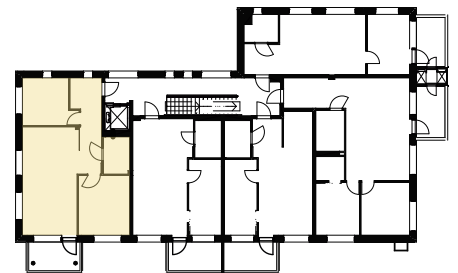

MITTAKAAVA SUUNTAAN AVA

Asunto Oy
Tikkurilan Kielotie 34

TALO D

3H+KT 66 m²

Asunnot:

D110 3.kerros
D115 4.kerros
D120 5.kerros

MITTAKAAVA SUUNTA AANTAVA

Asunto Oy
Tikkurilan Kielotie 34