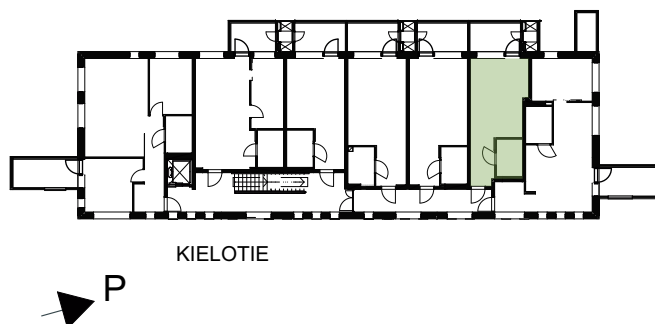

Asunto Oy
Tikkurilan Kielotie 34

TALO A

1H+KT 32 m²

Asunnot:

A9	3.kerros
A16	4.kerros
A23	5.kerros
A30	6.kerros

Lukittu hätäpoistumisluukku
parvekkeelta poistumiskuiluun
luukun koko 700x1000mm,
alareuna parvekelaatan tasossa,
avattavissa vain parvekkeen puolelta.

Asunto Oy
Tikkurilan Kielotie 34

TALO A

1H+KT 29 m²

Asunnot:

A10	3.kerros
A17	4.kerros
A24	5.kerros
A31	6.kerros

Lukittu hätäpoistumisluukku
parvekkeelta poistumiskuiluun
luukun koko 700x1000mm,
alareuna parvekelaatan tasossa,
avattavissa vain parvekkeen puolelta.