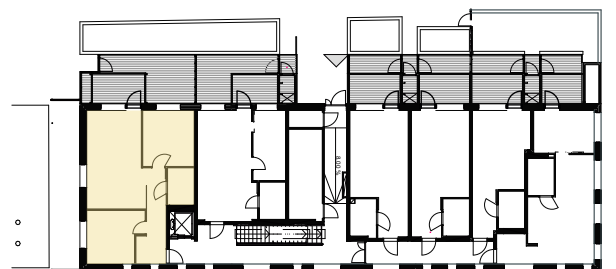

Asunto Oy
Tikkurilan Kielotie 34

TALO B

3H+KT 65 m²

Asunnot:
B39 2.kerros

LUMMETIE

KIELOTIE