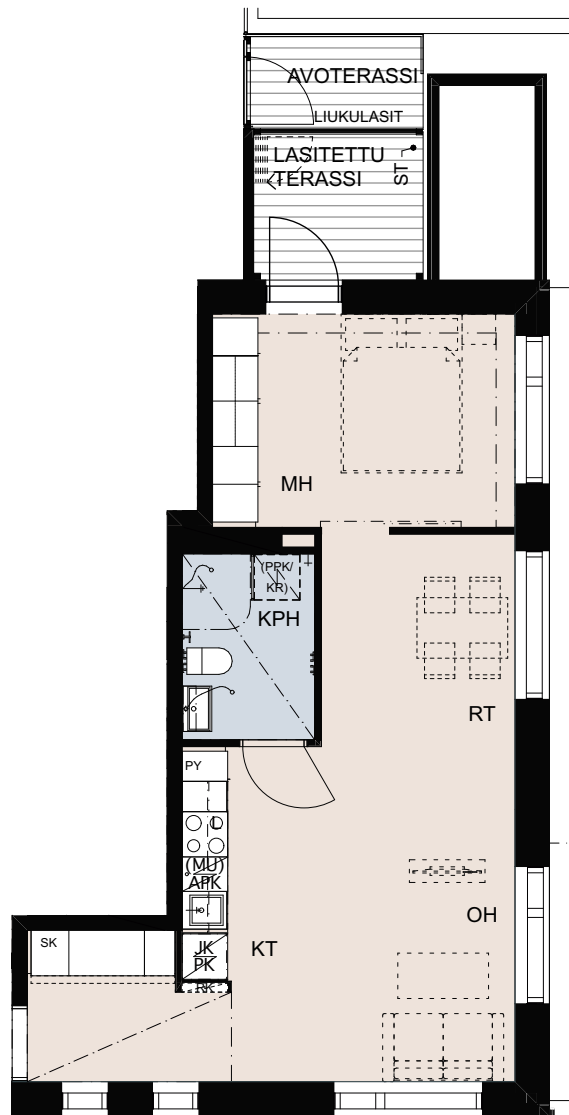

TALO A

1H+KT 32 m²

Asunnot:

A2

2.kerros

Asunto Oy
Tikkurilan Kielotie 34

TALO A

1H+KT 29 m²

Asunnot:
A3 2.kerros

Asunto Oy
Tikkurilan Kielotie 34

TALO A

2H+KT 47 m²

Asunnot:

A4

2.kerros

KIELOTIE

Asunto Oy
Tikkurilan Kielotie 34

TALO A

3H+KT 65 m²

Asunnot:
A5 2.kerros

Asunto Oy
Tikkurilan Kielotie 34

TALO A

2H+KT 42 m²

Asunnot:
A6 2.kerros

Asunto Oy
Tikkurilan Kielotie 34

TALO A

1H+KT 28 m²

Asunnot:

A7	3.kerros
A14	4.kerros
A21	5.kerros
A28	6.kerros

Lukittu hätäpoistumisluukku
parvekkeelta poistumiskuiluun
luukun koko 700x1000mm,
alareuna parvekelaatan tasossa,
avattavissa vain parvekkeen puolelta.