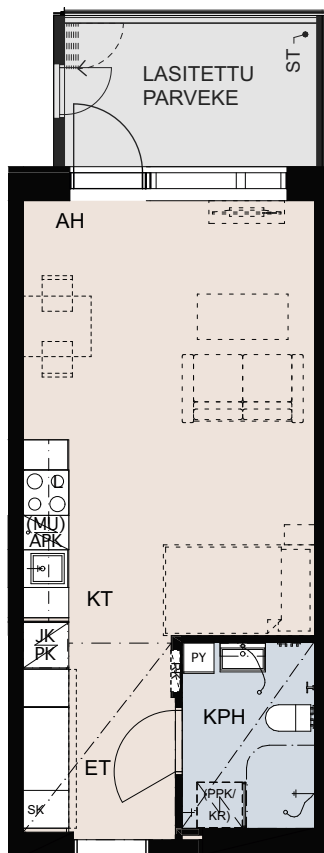

Asunto Oy
Tikkurilan Kielotie 34

TALO B

1H+KT 32 m²

Asunnot:

B42	3.kerros
B49	4.kerros
B56	5.kerros
B63	6.kerros
B70	7.kerros

Lukittu hätäpoistumislukku
parvekkeelta poistumiskuiluun
luukun koko 700x1000mm,
alareuna parvekelaatan tasossa,
avattavissa vain parvekkeen puolelta.

Asunto Oy
Tikkurilan Kielotie 34

TALO B

1H+KT 32 m²

Asunnot:

B43	3.kerros
B50	4.kerros
B57	5.kerros
B64	6.kerros
B71	7.kerros

Lukittu hätäpoistumislukku
parvekkeelta poistumiskuiluun
luukun koko 700x1000mm,
alareuna parvekelaatan tasossa,
avattavissa vain parvekkeen puolelta.

Asunto Oy
Tikkurilan Kielotie 34

TALO B

1H+KT 29 m²

Asunnot:

B44	3.kerros
B51	4.kerros
B58	5.kerros
B65	6.kerros
B72	7.kerros

Lukittu hätäpoistumislukku
parvekkeelta poistumiskuiluun
luukun koko 700x1000mm,
alareuna parvekelaatan tasossa,
avattavissa vain parvekkeen puolelta.

Asunto Oy
Tikkurilan Kielotie 34

TALO B

2H+KT 47 m²

Asunnot:

B45	3.kerros
B52	4.kerros
B59	5.kerros
B66	6.kerros
B73	7.kerros

Lukittu hätäpoistumisluukku
parvekkeelta poistumiskuiluun
luukun koko 700x1000mm,
alareuna parvekelaatan tasossa,
avattavissa vain parvekkeen puolelta.