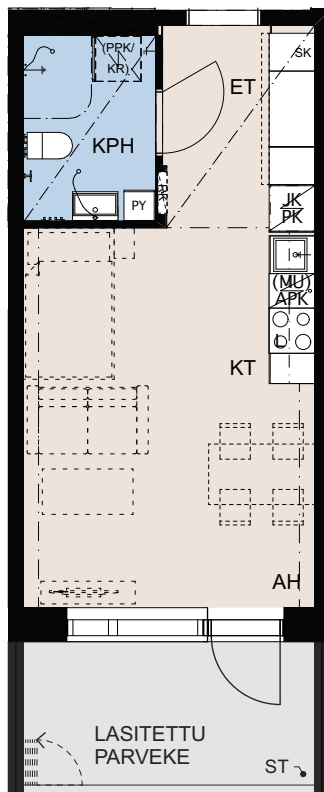

Asunto Oy
Tikkurilan Kielotie 34

TALO E

1H+KT 29 m²

Asunnot:

E125	2.kerros
E132	3.kerros
E139	4.kerros
E146	5.kerros