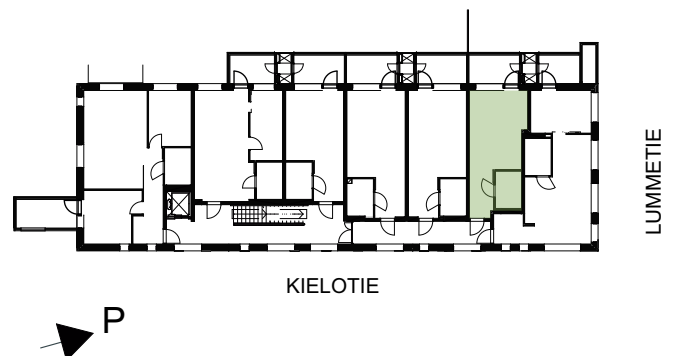

Asunto Oy
Tikkurilan Kielotie 34

TALO B

1H+KT 29 m²

Asunnot:

B44	3.kerros
B51	4.kerros
B58	5.kerros
B65	6.kerros
B72	7.kerros

Lukittu hätäpoistumislukku
parvekkeelta poistumiskuiluun
luukun koko 700x1000mm,
alareuna parvekelaatan tasossa,
avattavissa vain parvekkeen puolelta.