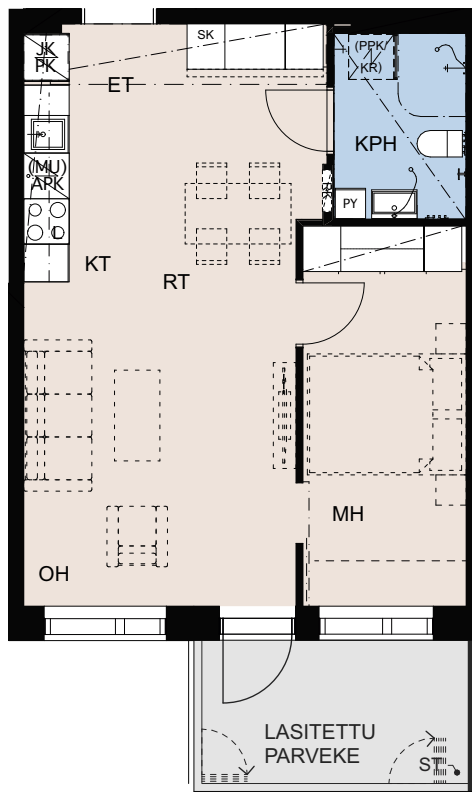

Asunto Oy
Tikkurilan Kielotie 34

TALO D

2H+KT 45 m²

Asunnot:

D111 3.kerros
D116 4.kerros
D121 5.kerros

MITTAKAAVA SUUNTAA ANTAVA