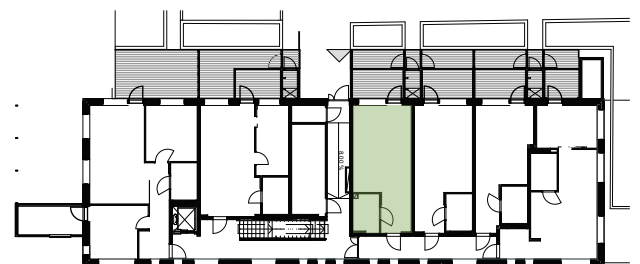

Asunto Oy
Tikkurilan Kielotie 34

TALO A

1H+KT 32 m²

Asunnot:

A1

2.kerros

KIELOTIE

Asunto Oy
Tikkurilan Kielotie 34