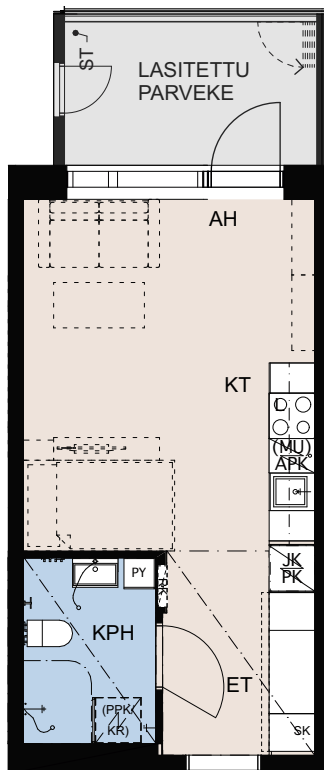

Asunto Oy
Tikkurilan Kielotie 34

TALO B

1H+KT 29 m²

Asunnot:
B37 2.kerros

Asunto Oy
Tikkurilan Kielotie 34

TALO B

2H+KT 47 m²

Asunnot:
B38 2.kerros

Asunto Oy
Tikkurilan Kielotie 34

TALO B

2H+KT 43 m²

Asunnot:
B40 2.kerros

Asunto Oy
Tikkurilan Kielotie 34

TALO B

1H+KT 28 m²

Asunnot:

B41	3.kerros
B48	4.kerros
B55	5.kerros
B62	6.kerros
B69	7.kerros

Lukittu hätäpoistumisluukku
parvekkeelta poistumiskuiluun
luukun koko 700x1000mm,
alareuna parvekelaatan tasossa,
avattavissa vain parvekkeen puolelta.

Asunto Oy
Tikkurilan Kielotie 34

TALO B

1H+KT 32 m²

Asunnot:

B42	3.kerros
B49	4.kerros
B56	5.kerros
B63	6.kerros
B70	7.kerros

Lukittu hätäpoistumislukku
parvekkeelta poistumiskuiluun
luukun koko 700x1000mm,
alareuna parvekelaatan tasossa,
avattavissa vain parvekkeen puolelta.