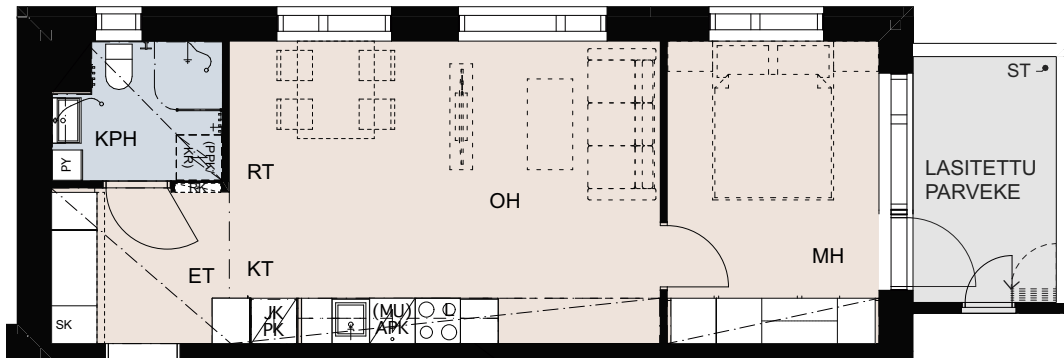

Asunto Oy
Tikkurilan Kielotie 34

TALO D

2H+KT 43 m²

Asunnot:

D109 3.kerros
D114 3.kerros
D119 3.kerros

Lukittu hätäpoistumisluukku
parvekkeelta poistumiskuiluun
luukun koko 700x1000mm,
alareuna parvekelaatan tasossa,
avattavissa vain parvekkeen puolelta.

MITTAKAAVA SUUNTAAN AVA