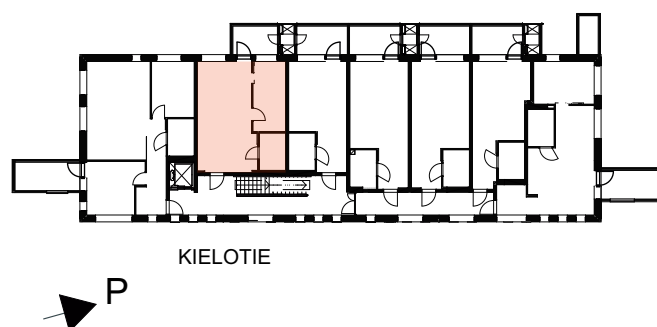

Asunnot:

A12	3.kerros
A19	4.kerros
A26	5.kerros
A33	6.kerros

Asunto Oy
Tikkurilan Kielotie 34

TALO A

2H+KT 42 m²

Asunnot:

A13	3.kerros
A20	4.kerros
A27	5.kerros
A34	6.kerros

Lukittu hätäpoistumislukku
parvekkeelta poistumiskuiluun
luukun koko 700x1000mm,
alareuna parvekelaatan tasossa,
avattavissa vain parvekkeen puolelta.

Asunto Oy
Tikkurilan Kielotie 34

TALO B

1H+KT 32 m²

Asunnot:
B35 2.kerros

Asunto Oy
Tikkurilan Kielotie 34

TALO B

1H+KT 32 m²

Asunnot:
B36 2.kerros