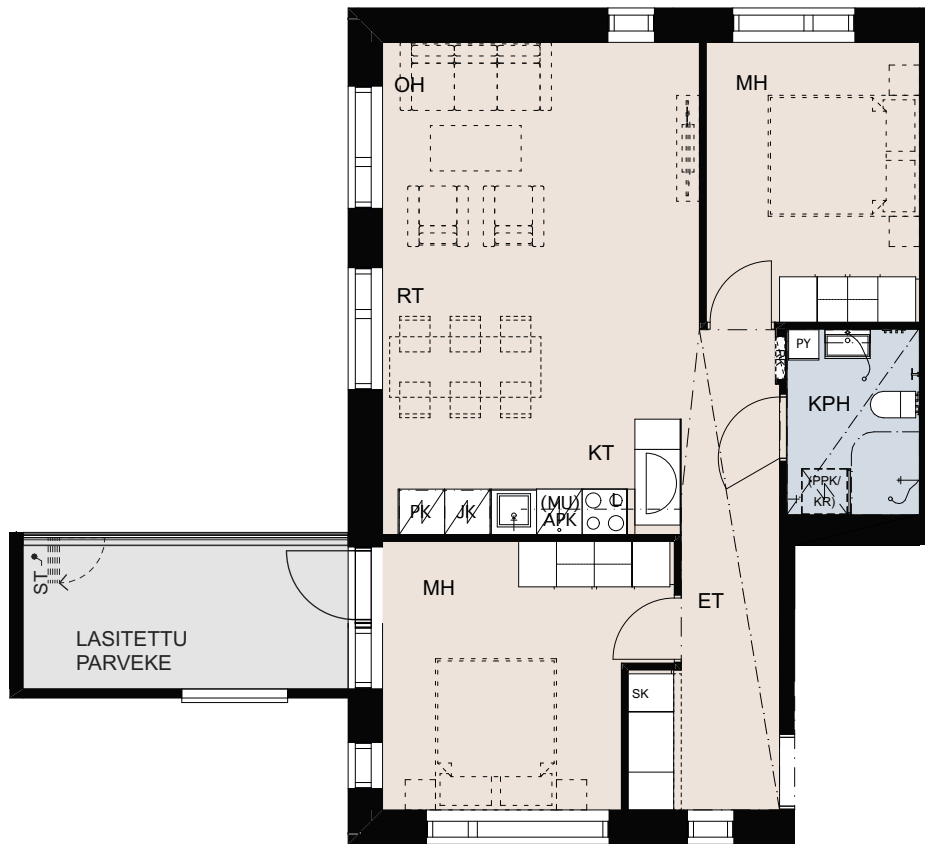

Asunto Oy
Tikkurilan Kielotie 34

TALO B

1H+KT 29 m²

Asunnot:

B44	3.kerros
B51	4.kerros
B58	5.kerros
B65	6.kerros
B72	7.kerros

Lukittu hätäpoistumislukku
parvekkeelta poistumiskuiluun
luukun koko 700x1000mm,
alareuna parvekelaatan tasossa,
avattavissa vain parvekkeen puolelta.

Asunto Oy
Tikkurilan Kielotie 34

TALO B

2H+KT 47 m²

Asunnot:

B45	3.kerros
B52	4.kerros
B59	5.kerros
B66	6.kerros
B73	7.kerros

Lukittu hätäpoistumisluukku
parvekkeelta poistumiskuiluun
luukun koko 700x1000mm,
alareuna parvekelaatan tasossa,
avattavissa vain parvekkeen puolelta.

Asunto Oy
Tikkurilan Kielotie 34

TALO B

3H+KT 65 m²

Asunnot:

B46	3.kerros
B53	4.kerros
B60	5.kerros
B67	6.kerros
B74	7.kerros

Asunto Oy
Tikkurilan Kielotie 34

TALO B

2H+KT 42 m²