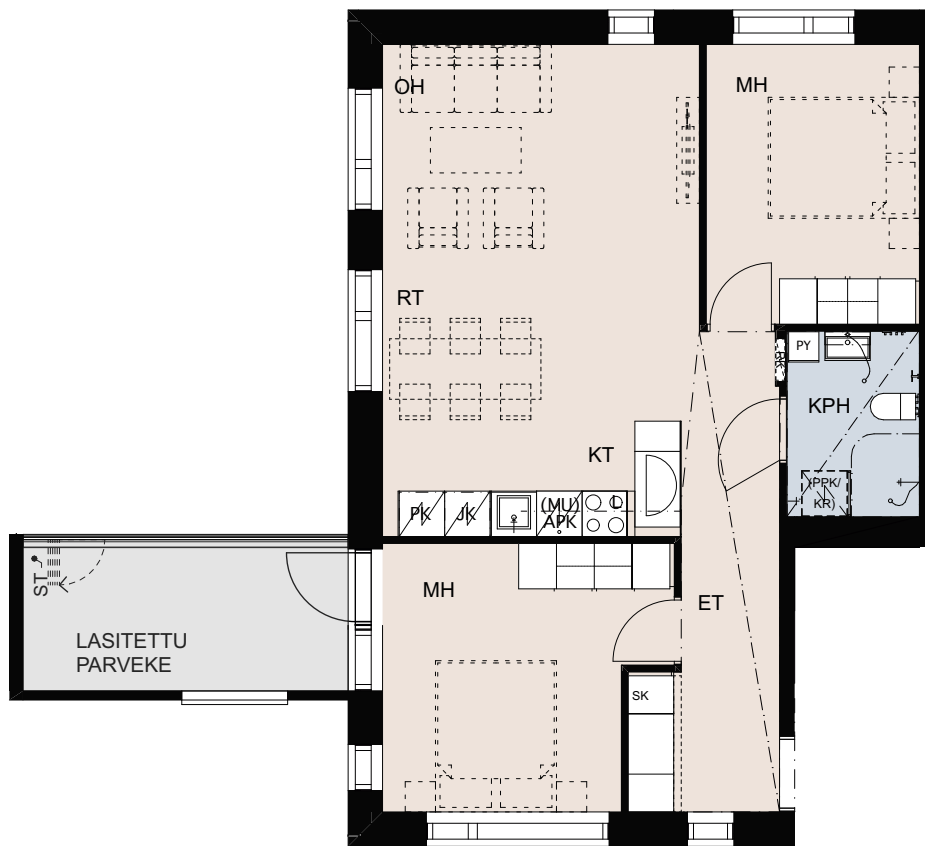

Asunto Oy
Tikkurilan Kielotie 34

TALO A

1H+KT 29 m²

Asunnot:

A10	3.kerros
A17	4.kerros
A24	5.kerros
A31	6.kerros

Lukittu hätäpoistumisluukku
parvekkeelta poistumiskuiluun
luukun koko 700x1000mm,
alareuna parvekelaatan tasossa,
avattavissa vain parvekkeen puolelta.

Asunto Oy
Tikkurilan Kielotie 34

TALO A

2H+KT 47 m²

Asunnot:

A11	3.kerros
A18	4.kerros
A25	5.kerros
A32	6.kerros

Asunto Oy
Tikkurilan Kielotie 34

TALO A

3H+KT 65 m²

Asunnot:

A12	3.kerros
A19	4.kerros
A26	5.kerros
A33	6.kerros

Asunto Oy
Tikkurilan Kielotie 34

TALO A

2H+KT 42 m²

Asunnot:

A13	3.kerros
A20	4.kerros
A27	5.kerros
A34	6.kerros

Lukittu hätäpoistumislukku
parvekkeelta poistumiskuiluun
luukun koko 700x1000mm,
alareuna parvekelaatan tasossa,
avattavissa vain parvekkeen puolelta.

Asunto Oy
Tikkurilan Kielotie 34

TALO B

1H+KT 32 m²

Asunnot:
B35 2.kerros

Asunto Oy
Tikkurilan Kielotie 34

TALO B

1H+KT 32 m²

Asunnot:
B36 2.kerros