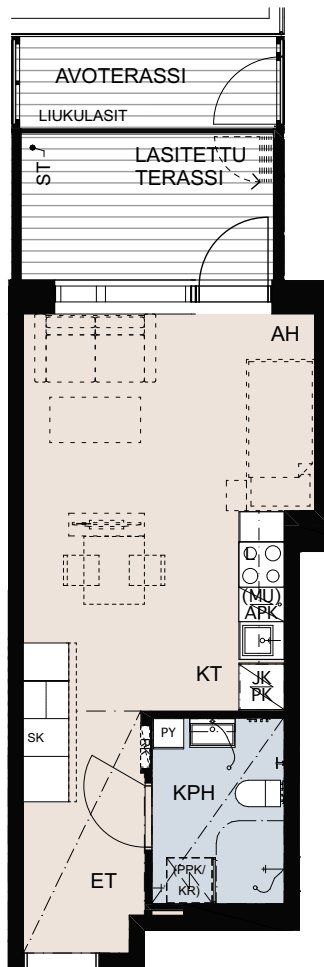

Asunto Oy
Tikkurilan Kielotie 34

TALO A

2H+KT 47 m²

Asunnot:

A11	3.kerros
A18	4.kerros
A25	5.kerros
A32	6.kerros

Asunto Oy
Tikkurilan Kielotie 34

TALO A

3H+KT 65 m²

Asunnot:

A12	3.kerros
A19	4.kerros
A26	5.kerros
A33	6.kerros

Asunto Oy
Tikkurilan Kielotie 34

TALO A

2H+KT 42 m²

Asunnot:

A13	3.kerros
A20	4.kerros
A27	5.kerros
A34	6.kerros

Lukittu hätäpoistumislukku
parvekkeelta poistumiskuiluun
luukun koko 700x1000mm,
alareuna parvekelaatan tasossa,
avattavissa vain parvekkeen puolelta.

Asunto Oy
Tikkurilan Kielotie 34

TALO B

1H+KT 32 m²

Asunnot:
B35 2.kerros

Asunto Oy
Tikkurilan Kielotie 34

TALO B

1H+KT 32 m²

Asunnot:
B36 2.kerros

Asunto Oy
Tikkurilan Kielotie 34

TALO B

1H+KT 29 m²

Asunnot:
B37 2.kerros

Asunto Oy
Tikkurilan Kielotie 34

TALO B

2H+KT 47 m²

Asunnot:
B38 2.kerros