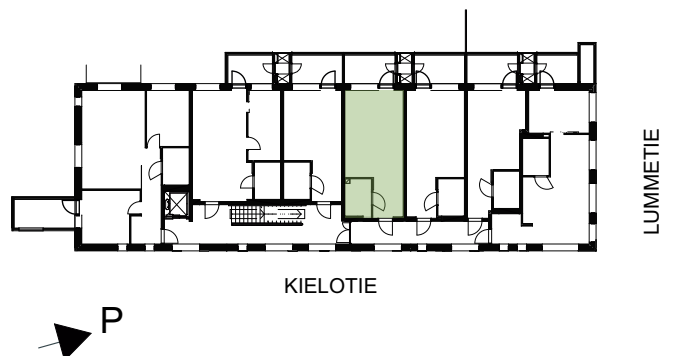

B41	3.kerros
B48	4.kerros
B55	5.kerros
B62	6.kerros
B69	7.kerros

Lukittu hätäpoistumisluukku
parvekkeelta poistumiskuiluun
luukun koko 700x1000mm,
alareuna parvekelaatan tasossa,
avattavissa vain parvekkeen puolelta.

Asunto Oy
Tikkurilan Kielotie 34

TALO B

1H+KT 32 m²

Asunnot:

B42	3.kerros
B49	4.kerros
B56	5.kerros
B63	6.kerros
B70	7.kerros

Lukittu hätäpoistumislukku
parvekkeelta poistumiskuiluun
luukun koko 700x1000mm,
alareuna parvekelaatan tasossa,
avattavissa vain parvekkeen puolelta.

Asunto Oy
Tikkurilan Kielotie 34

TALO B

1H+KT 32 m²

Asunnot:

B43	3.kerros
B50	4.kerros
B57	5.kerros
B64	6.kerros
B71	7.kerros

Lukittu hätäpoistumislukku
parvekkeelta poistumiskuiluun
luukun koko 700x1000mm,
alareuna parvekelaatan tasossa,
avattavissa vain parvekkeen puolelta.