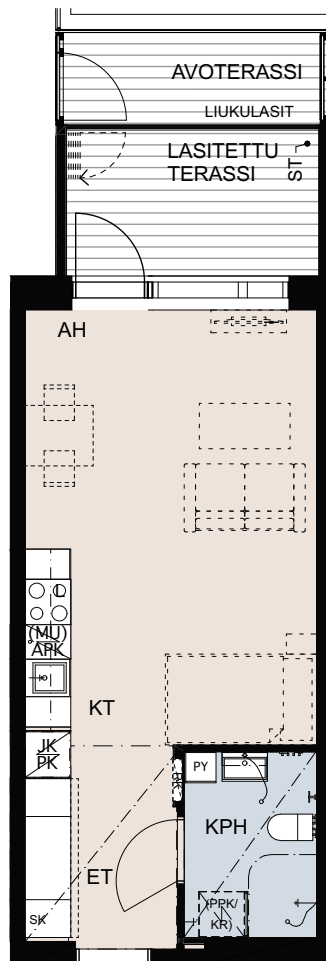

Asunto Oy
Tikkurilan Kielotie 34

TALO A

2H+KT 47 m²

Asunnot:

A11	3.kerros
A18	4.kerros
A25	5.kerros
A32	6.kerros

Asunto Oy
Tikkurilan Kielotie 34

TALO A

3H+KT 65 m²

Asunnot:

A12	3.kerros
A19	4.kerros
A26	5.kerros
A33	6.kerros

Asunto Oy
Tikkurilan Kielotie 34

TALO A

2H+KT 42 m²

Asunnot:

A13	3.kerros
A20	4.kerros
A27	5.kerros
A34	6.kerros

Lukittu hätäpoistumislukku
parvekkeelta poistumiskuiluun
luukun koko 700x1000mm,
alareuna parvekelaatan tasossa,
avattavissa vain parvekkeen puolelta.

Asunto Oy
Tikkurilan Kielotie 34

TALO B

1H+KT 32 m²

Asunnot:
B35 2.kerros

Asunto Oy
Tikkurilan Kielotie 34

TALO B

1H+KT 32 m²

Asunnot:
B36 2.kerros

Asunto Oy
Tikkurilan Kielotie 34

TALO B

1H+KT 29 m²

Asunnot:
B37 2.kerros

Asunto Oy
Tikkurilan Kielotie 34

TALO B

2H+KT 47 m²

Asunnot:
B38 2.kerros