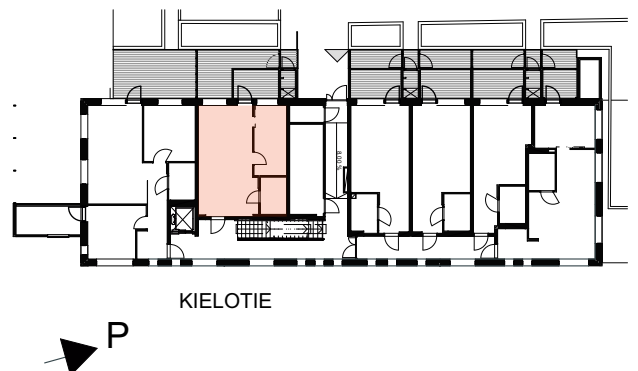

Asunto Oy
Tikkurilan Kielotie 34

TALO A

3H+KT 65 m²

Asunnot:
A5 2.kerros

Asunto Oy
Tikkurilan Kielotie 34

TALO A

2H+KT 42 m²

Asunnot:
A6 2.kerros

Asunto Oy
Tikkurilan Kielotie 34

TALO A

1H+KT 28 m²

Asunnot:

A7	3.kerros
A14	4.kerros
A21	5.kerros
A28	6.kerros

Lukittu hätäpoistumisluukku
parvekkeelta poistumiskuiluun
luukun koko 700x1000mm,
alareuna parvekelaatan tasossa,
avattavissa vain parvekkeen puolelta.

Asunto Oy
Tikkurilan Kielotie 34

TALO A

1H+KT 32 m²

Asunnot:

A8 3.kerros
A15 4.kerros
A22 5.kerros
A29 6.kerros

Lukittu hätäpoistumisluukku
parvekkeelta poistumiskuiluun
luukun koko 700x1000mm,
alareuna parvekelaatan tasossa,
avattavissa vain parvekkeen puolelta.