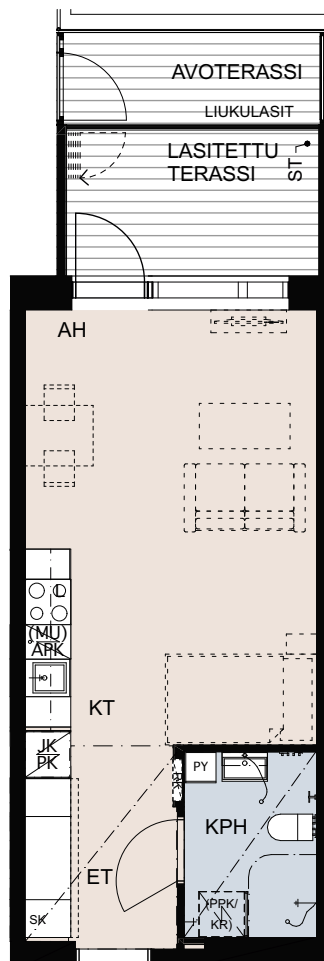

Asunto Oy
Tikkurilan Kielotie 34

TALO A

1H+KT 32 m²

Asunnot:

A1

2.kerros

KIELOTIE

Asunto Oy
Tikkurilan Kielotie 34

TALO A

1H+KT 32 m²

Asunnot:

A2

2.kerros

Asunto Oy
Tikkurilan Kielotie 34

TALO A

1H+KT 29 m²

Asunnot:
A3 2.kerros

Asunto Oy
Tikkurilan Kielotie 34

TALO A

2H+KT 47 m²

Asunnot:

A4

2.kerros

KIELOTIE

Asunto Oy
Tikkurilan Kielotie 34

TALO A

3H+KT 65 m²

Asunnot:
A5 2.kerros

Asunto Oy
Tikkurilan Kielotie 34

TALO A

2H+KT 42 m²

Asunnot:
A6 2.kerros