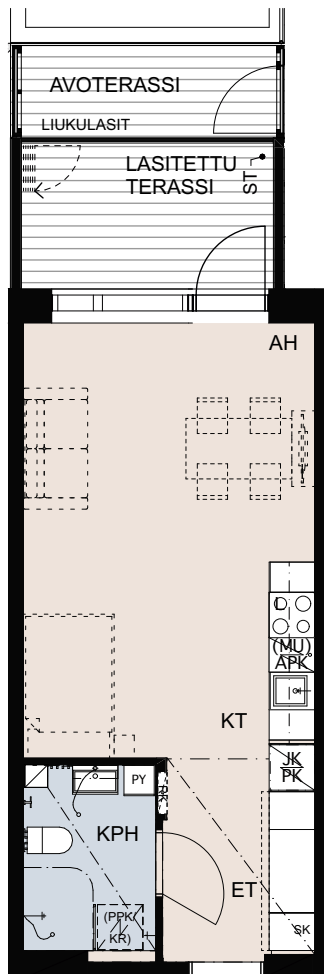

Asunto Oy
Tikkurilan Kielotie 34

TALO A

2H+KT 47 m²

Asunnot:

A11	3.kerros
A18	4.kerros
A25	5.kerros
A32	6.kerros

Asunto Oy
Tikkurilan Kielotie 34

TALO A

3H+KT 65 m²

Asunnot:

A12	3.kerros
A19	4.kerros
A26	5.kerros
A33	6.kerros

Asunto Oy
Tikkurilan Kielotie 34

TALO A

2H+KT 42 m²

Asunnot:

A13	3.kerros
A20	4.kerros
A27	5.kerros
A34	6.kerros

Lukittu hätäpoistumislukku
parvekkeelta poistumiskuiluun
luukun koko 700x1000mm,
alareuna parvekelaatan tasossa,
avattavissa vain parvekkeen puolelta.

Asunto Oy
Tikkurilan Kielotie 34

TALO B

1H+KT 32 m²

Asunnot:
B35 2.kerros

Asunto Oy
Tikkurilan Kielotie 34

TALO B

1H+KT 32 m²

Asunnot:
B36 2.kerros

Asunto Oy
Tikkurilan Kielotie 34

TALO B

1H+KT 29 m²

Asunnot:
B37 2.kerros

Asunto Oy
Tikkurilan Kielotie 34

TALO B

2H+KT 47 m²

Asunnot:
B38 2.kerros