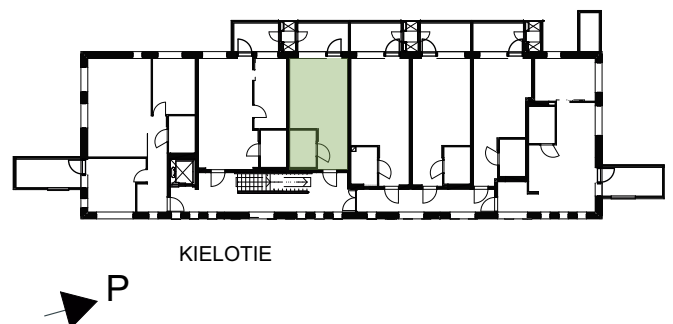

Asunto Oy
Tikkurilan Kielotie 34

TALO A

1H+KT 28 m²

Asunnot:

A7	3.kerros
A14	4.kerros
A21	5.kerros
A28	6.kerros

Lukittu hätäpoistumisluukku
parvekkeelta poistumiskuiluun
luukun koko 700x1000mm,
alareuna parvekelaatan tasossa,
avattavissa vain parvekkeen puolelta.

Asunto Oy
Tikkurilan Kielotie 34

TALO A

1H+KT 32 m²

Asunnot:

A8 3.kerros
A15 4.kerros
A22 5.kerros
A29 6.kerros

Lukittu hätäpoistumisluukku
parvekkeelta poistumiskuiluun
luukun koko 700x1000mm,
alareuna parvekelaatan tasossa,
avattavissa vain parvekkeen puolelta.

Asunto Oy
Tikkurilan Kielotie 34

TALO A

1H+KT 32 m²

Asunnot:

A9	3.kerros
A16	4.kerros
A23	5.kerros
A30	6.kerros

Lukittu hätäpoistumisluukku
parvekkeelta poistumiskuiluun
luukun koko 700x1000mm,
alareuna parvekelaatan tasossa,
avattavissa vain parvekkeen puolelta.