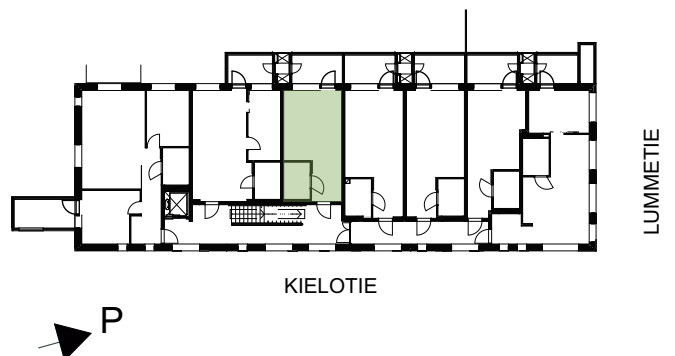

Asunto Oy
Tikkurilan Kielotie 34

TALO B

2H+KT 43 m²

Asunnot:
B40 2.kerros

Asunto Oy
Tikkurilan Kielotie 34

TALO B

1H+KT 28 m²

Asunnot:

B41	3.kerros
B48	4.kerros
B55	5.kerros
B62	6.kerros
B69	7.kerros

Lukittu hätäpoistumisluukku
parvekkeelta poistumiskuiluun
luukun koko 700x1000mm,
alareuna parvekelaatan tasossa,
avattavissa vain parvekkeen puolelta.