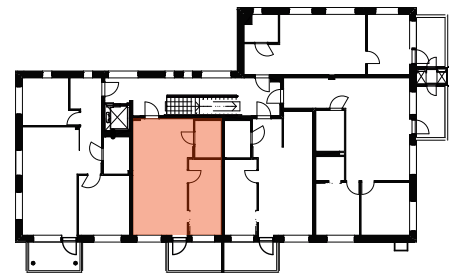

Asunto Oy
Tikkurilan Kielotie 34

TALO D

2H+KT 45 m²

Asunnot:

D111 3.kerros
D116 4.kerros
D121 5.kerros

MITTAKAAVA SUUNTAA ANTAVA