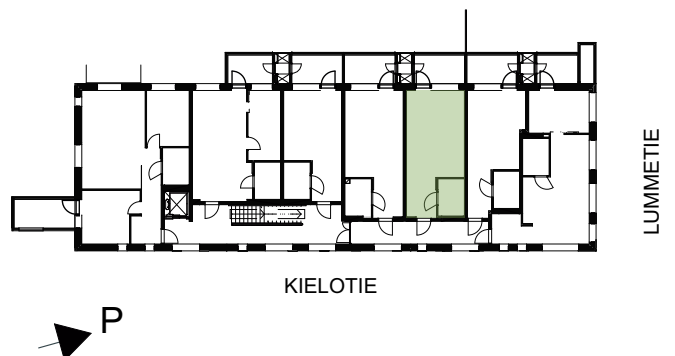

Asunto Oy
Tikkurilan Kielotie 34

TALO B

1H+KT 32 m²

Asunnot:

B43	3.kerros
B50	4.kerros
B57	5.kerros
B64	6.kerros
B71	7.kerros

Lukittu hätäpoistumislukku
parvekkeelta poistumiskuiluun
luukun koko 700x1000mm,
alareuna parvekelaatan tasossa,
avattavissa vain parvekkeen puolelta.