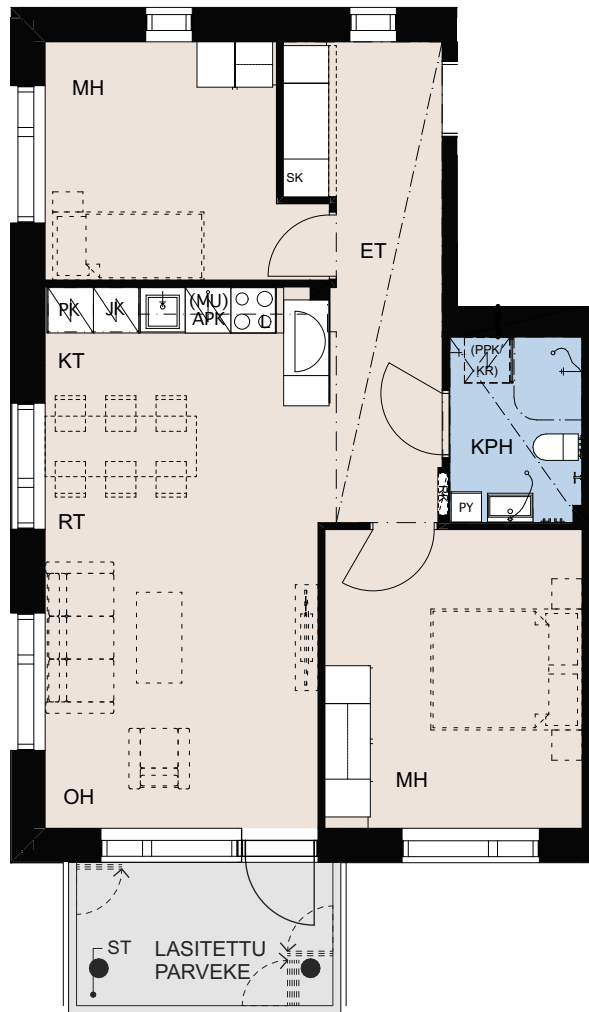

TALO A

1H+KT 32 m²

Asunnot:

A2

2.kerros

Asunto Oy
Tikkurilan Kielotie 34

TALO A

1H+KT 29 m²

Asunto Oy
Tikkurilan Kielotie 34

TALO B

1H+KT 32 m²

Asunnot:
B35 2.kerros

Asunto Oy
Tikkurilan Kielotie 34

TALO B

1H+KT 32 m²

Asunnot:
B36 2.kerros

Asunto Oy
Tikkurilan Kielotie 34

TALO B

1H+KT 29 m²

Asunnot:
B37 2.kerros

Asunto Oy
Tikkurilan Kielotie 34

TALO B

2H+KT 47 m²

Asunnot:
B38 2.kerros

MITTAKAAVA SUUNTAAN AVA

Asunto Oy
Tikkurilan Kielotie 34

TALO D

3H+KT 66 m²

Asunnot:

D110 3.kerros
D115 4.kerros
D120 5.kerros

MITTAKAAVA SUUNTA AANTAVA

Asunto Oy
Tikkurilan Kielotie 34