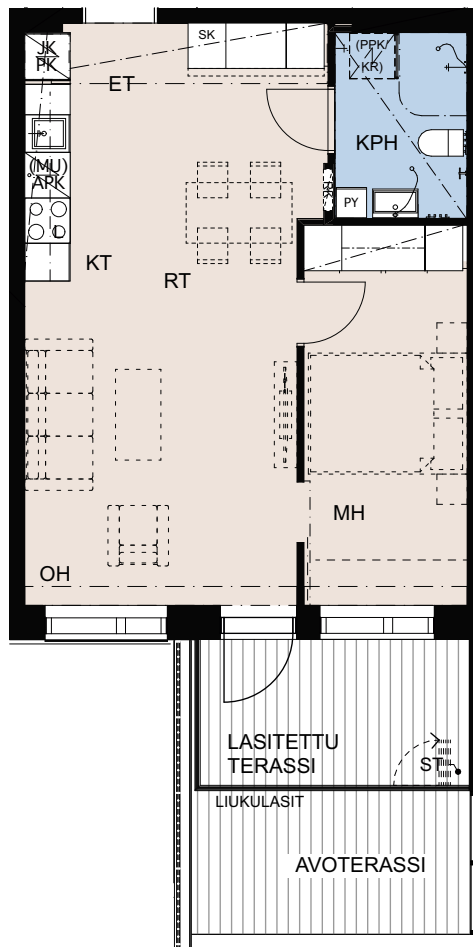

TALO A

1H+KT 32 m²

Asunnot:

A2

2.kerros

Asunto Oy
Tikkurilan Kielotie 34

TALO A

1H+KT 29 m²

Asunto Oy
Tikkurilan Kielotie 34

TALO D

3H+KT 66 m²

Asunnot:
D102

2.kerros

Asunto Oy
Tikkurilan Kielotie 34

TALO D

2H+KT 45 m²

Asunnot:
D103 2.kerros

Asunto Oy
Tikkurilan Kielotie 34

TALO D

2H+KT 46 m²

Asunnot:
D104

2.kerros

TALO D

3H+KT 68 m²

Asunnot:
D105

2.kerros

TALO D

2H+KT 43 m²

Asunnot:
D106 2.kerros

Asunto Oy
Tikkurilan Kielotie 34

TALO D

2H+KT 46 m²