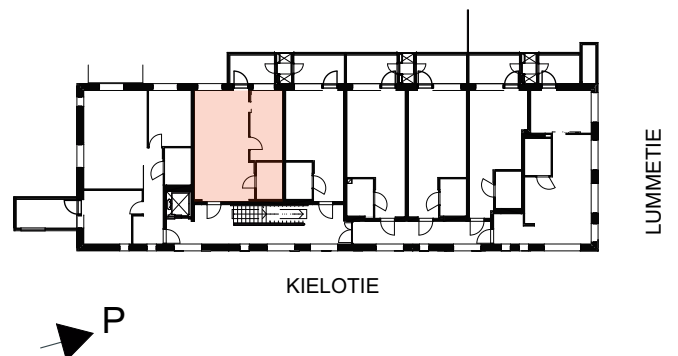

Asunto Oy
Tikkurilan Kielotie 34

TALO B

3H+KT 65 m²

Asunnot:

B46	3.kerros
B53	4.kerros
B60	5.kerros
B67	6.kerros
B74	7.kerros

Asunto Oy
Tikkurilan Kielotie 34

TALO B

2H+KT 42 m²

Asunnot:

B47	3.kerros
B54	4.kerros
B61	5.kerros
B68	6.kerros
B75	7.kerros

Lukittu hätäpoistumisluukku
parvekkeelta poistumiskuiluun
luukun koko 700x1000mm,
alareuna parvekelaatan tasossa,
avattavissa vain parvekkeen puolelta.