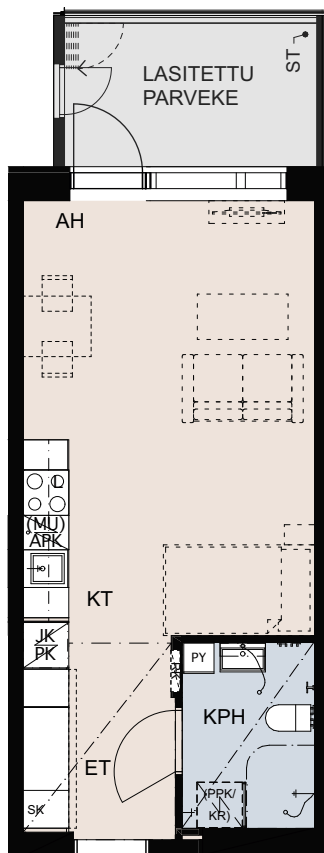

Asunto Oy
Tikkurilan Kielotie 34

TALO A

1H+KT 28 m²

Asunnot:

A7	3.kerros
A14	4.kerros
A21	5.kerros
A28	6.kerros

Lukittu hätäpoistumisluukku
parvekkeelta poistumiskuiluun
luukun koko 700x1000mm,
alareuna parvekelaatan tasossa,
avattavissa vain parvekkeen puolelta.

Asunto Oy
Tikkurilan Kielotie 34

TALO A

1H+KT 32 m²

Asunnot:

A8 3.kerros
A15 4.kerros
A22 5.kerros
A29 6.kerros

Lukittu hätäpoistumisluukku
parvekkeelta poistumiskuiluun
luukun koko 700x1000mm,
alareuna parvekelaatan tasossa,
avattavissa vain parvekkeen puolelta.

Asunto Oy
Tikkurilan Kielotie 34

TALO A

1H+KT 32 m²

Asunnot:

A9	3.kerros
A16	4.kerros
A23	5.kerros
A30	6.kerros

Lukittu hätäpoistumisluukku
parvekkeelta poistumiskuiluun
luukun koko 700x1000mm,
alareuna parvekelaatan tasossa,
avattavissa vain parvekkeen puolelta.

Asunto Oy
Tikkurilan Kielotie 34

TALO A

1H+KT 29 m²

Asunnot:

A10	3.kerros
A17	4.kerros
A24	5.kerros
A31	6.kerros

Lukittu hätäpoistumisluukku
parvekkeelta poistumiskuiluun
luukun koko 700x1000mm,
alareuna parvekelaatan tasossa,
avattavissa vain parvekkeen puolelta.