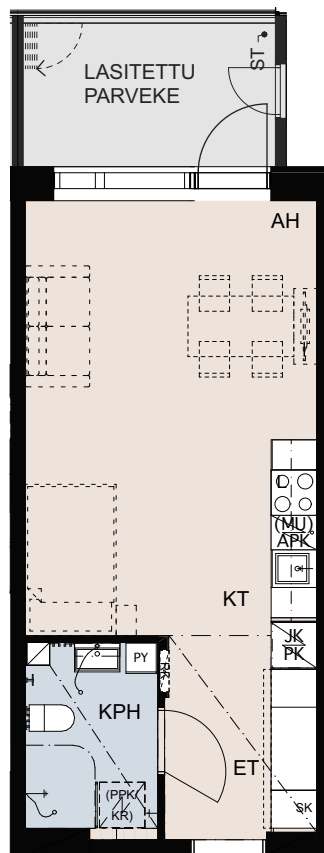

Asunto Oy
Tikkurilan Kielotie 34

TALO A

1H+KT 28 m²

Asunnot:

A7	3.kerros
A14	4.kerros
A21	5.kerros
A28	6.kerros

Lukittu hätäpoistumisluukku
parvekkeelta poistumiskuiluun
luukun koko 700x1000mm,
alareuna parvekelaatan tasossa,
avattavissa vain parvekkeen puolelta.

Asunto Oy
Tikkurilan Kielotie 34

TALO A

1H+KT 32 m²

Asunnot:

A8 3.kerros
A15 4.kerros
A22 5.kerros
A29 6.kerros

Lukittu hätäpoistumisluukku
parvekkeelta poistumiskuiluun
luukun koko 700x1000mm,
alareuna parvekelaatan tasossa,
avattavissa vain parvekkeen puolelta.

Asunto Oy
Tikkurilan Kielotie 34

TALO A

1H+KT 32 m²

Asunnot:

A9	3.kerros
A16	4.kerros
A23	5.kerros
A30	6.kerros

Lukittu hätäpoistumisluukku
parvekkeelta poistumiskuiluun
luukun koko 700x1000mm,
alareuna parvekelaatan tasossa,
avattavissa vain parvekkeen puolelta.

Asunto Oy
Tikkurilan Kielotie 34

TALO A

1H+KT 29 m²

Asunnot:

A10	3.kerros
A17	4.kerros
A24	5.kerros
A31	6.kerros

Lukittu hätäpoistumisluukku
parvekkeelta poistumiskuiluun
luukun koko 700x1000mm,
alareuna parvekelaatan tasossa,
avattavissa vain parvekkeen puolelta.