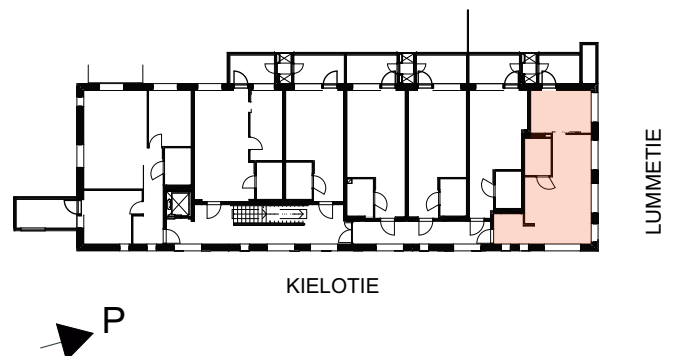

Asunto Oy
Tikkurilan Kielotie 34

TALO B

2H+KT 47 m²

Asunnot:

B45	3.kerros
B52	4.kerros
B59	5.kerros
B66	6.kerros
B73	7.kerros

Lukittu hätäpoistumisluukku
parvekkeelta poistumiskuiluun
luukun koko 700x1000mm,
alareuna parvekelaatan tasossa,
avattavissa vain parvekkeen puolelta.