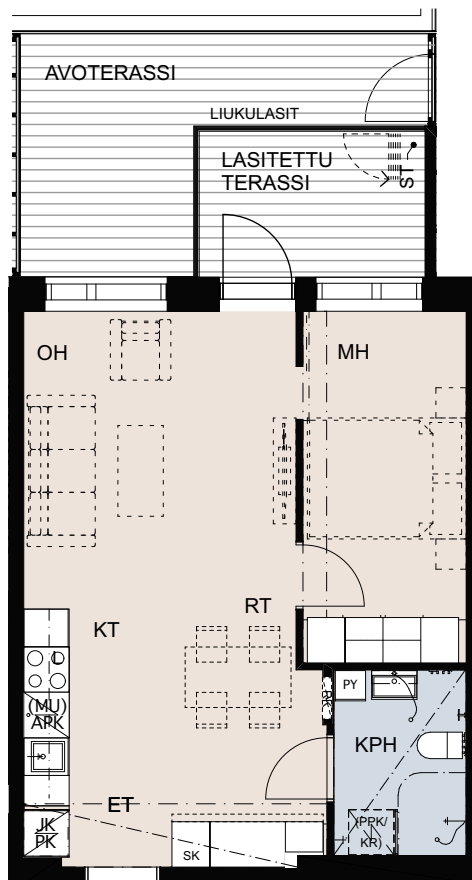

Asunto Oy
Tikkurilan Kielotie 34

TALO A

3H+KT 65 m²

Asunnot:
A5 2.kerros

Asunto Oy
Tikkurilan Kielotie 34

TALO A

2H+KT 42 m²

Asunnot:
A6 2.kerros

Asunto Oy
Tikkurilan Kielotie 34

TALO A

1H+KT 28 m²

Asunnot:

A7	3.kerros
A14	4.kerros
A21	5.kerros
A28	6.kerros

Lukittu hätäpoistumisluukku
parvekkeelta poistumiskuiluun
luukun koko 700x1000mm,
alareuna parvekelaatan tasossa,
avattavissa vain parvekkeen puolelta.

Asunto Oy
Tikkurilan Kielotie 34

TALO A

1H+KT 32 m²

Asunnot:

A8 3.kerros
A15 4.kerros
A22 5.kerros
A29 6.kerros

Lukittu hätäpoistumisluukku
parvekkeelta poistumiskuiluun
luukun koko 700x1000mm,
alareuna parvekelaatan tasossa,
avattavissa vain parvekkeen puolelta.

Asunto Oy
Tikkurilan Kielotie 34

TALO A

1H+KT 32 m²

Asunnot:

A9	3.kerros
A16	4.kerros
A23	5.kerros
A30	6.kerros

Lukittu hätäpoistumisluukku
parvekkeelta poistumiskuiluun
luukun koko 700x1000mm,
alareuna parvekelaatan tasossa,
avattavissa vain parvekkeen puolelta.