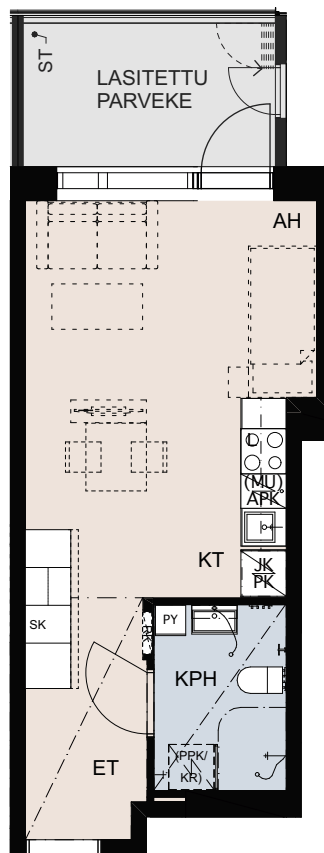

Asunto Oy
Tikkurilan Kielotie 34

TALO B

1H+KT 32 m²

Asunnot:

B43	3.kerros
B50	4.kerros
B57	5.kerros
B64	6.kerros
B71	7.kerros

Lukittu hätäpoistumislukku
parvekkeelta poistumiskuiluun
luukun koko 700x1000mm,
alareuna parvekelaatan tasossa,
avattavissa vain parvekkeen puolelta.

Asunto Oy
Tikkurilan Kielotie 34

TALO B

1H+KT 29 m²

Asunnot:

B44	3.kerros
B51	4.kerros
B58	5.kerros
B65	6.kerros
B72	7.kerros

Lukittu hätäpoistumislukku
parvekkeelta poistumiskuiluun
luukun koko 700x1000mm,
alareuna parvekelaatan tasossa,
avattavissa vain parvekkeen puolelta.

Asunto Oy
Tikkurilan Kielotie 34

TALO B

2H+KT 47 m²

Asunnot:

B45	3.kerros
B52	4.kerros
B59	5.kerros
B66	6.kerros
B73	7.kerros

Lukittu hätäpoistumisluukku
parvekkeelta poistumiskuiluun
luukun koko 700x1000mm,
alareuna parvekelaatan tasossa,
avattavissa vain parvekkeen puolelta.

Asunto Oy
Tikkurilan Kielotie 34

TALO B

3H+KT 65 m²

Asunnot:

B46	3.kerros
B53	4.kerros
B60	5.kerros
B67	6.kerros
B74	7.kerros

Asunto Oy
Tikkurilan Kielotie 34

TALO B

2H+KT 42 m²