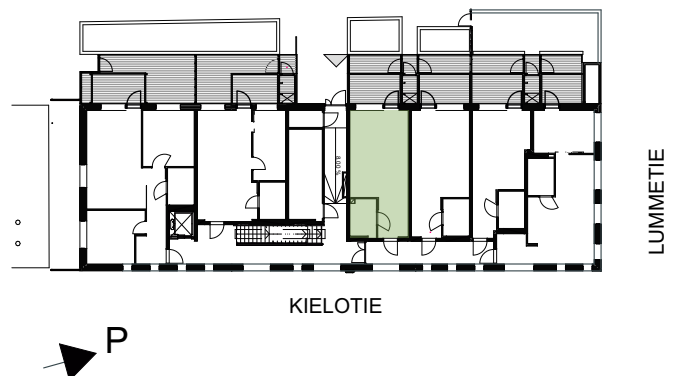

Asunnot:

A12	3.kerros
A19	4.kerros
A26	5.kerros
A33	6.kerros

Asunto Oy
Tikkurilan Kielotie 34

TALO A

2H+KT 42 m²

Asunnot:

A13	3.kerros
A20	4.kerros
A27	5.kerros
A34	6.kerros

Lukittu hätäpoistumislukku
parvekkeelta poistumiskuiluun
luukun koko 700x1000mm,
alareuna parvekelaatan tasossa,
avattavissa vain parvekkeen puolelta.

Asunto Oy
Tikkurilan Kielotie 34

TALO B

1H+KT 32 m²

Asunnot:
B35 2.kerros

Asunto Oy
Tikkurilan Kielotie 34

TALO B

1H+KT 32 m²

Asunnot:
B36 2.kerros