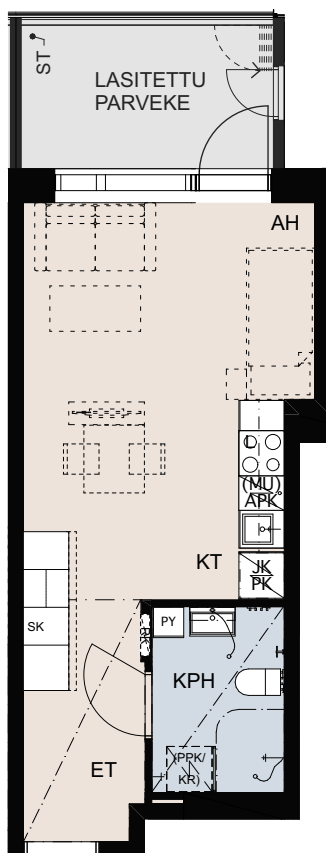

Asunto Oy
Tikkurilan Kielotie 34

TALO A

1H+KT 32 m²

Asunnot:

A9	3.kerros
A16	4.kerros
A23	5.kerros
A30	6.kerros

Lukittu hätäpoistumisluukku
parvekkeelta poistumiskuiluun
luukun koko 700x1000mm,
alareuna parvekelaatan tasossa,
avattavissa vain parvekkeen puolelta.

Asunto Oy
Tikkurilan Kielotie 34

TALO A

1H+KT 29 m²

Asunnot:

A10	3.kerros
A17	4.kerros
A24	5.kerros
A31	6.kerros

Lukittu hätäpoistumisluukku
parvekkeelta poistumiskuiluun
luukun koko 700x1000mm,
alareuna parvekelaatan tasossa,
avattavissa vain parvekkeen puolelta.

Asunto Oy
Tikkurilan Kielotie 34

TALO A

2H+KT 47 m²

Asunnot:

A11	3.kerros
A18	4.kerros
A25	5.kerros
A32	6.kerros

Asunto Oy
Tikkurilan Kielotie 34

TALO A

3H+KT 65 m²

Asunnot:

A12	3.kerros
A19	4.kerros
A26	5.kerros
A33	6.kerros

Asunto Oy
Tikkurilan Kielotie 34

TALO A

2H+KT 42 m²

Asunnot:

A13	3.kerros
A20	4.kerros
A27	5.kerros
A34	6.kerros

Lukittu hätäpoistumislukku
parvekkeelta poistumiskuiluun
luukun koko 700x1000mm,
alareuna parvekelaatan tasossa,
avattavissa vain parvekkeen puolelta.