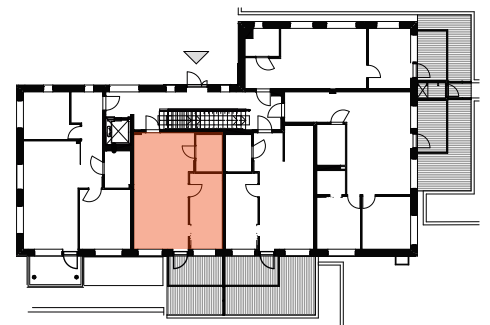

Asunto Oy
Tikkurilan Kielotie 34

TALO D

2H+KT 45 m²

Asunnot:
D103 2.kerros