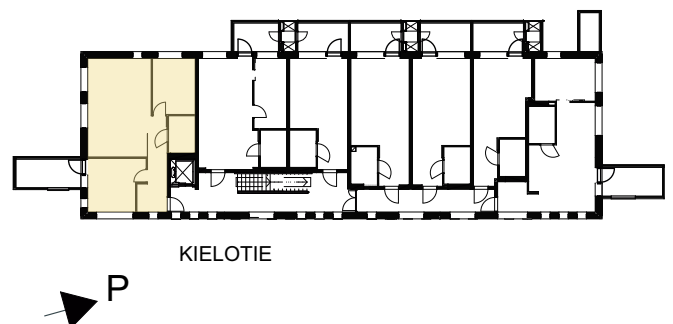

Asunto Oy
Tikkurilan Kielotie 34

TALO A

1H+KT 29 m²

Asunnot:

A10	3.kerros
A17	4.kerros
A24	5.kerros
A31	6.kerros

Lukittu hätäpoistumisluukku
parvekkeelta poistumiskuiluun
luukun koko 700x1000mm,
alareuna parvekelaatan tasossa,
avattavissa vain parvekkeen puolelta.

Asunto Oy
Tikkurilan Kielotie 34

TALO A

2H+KT 47 m²

Asunnot:

A11	3.kerros
A18	4.kerros
A25	5.kerros
A32	6.kerros

Asunto Oy
Tikkurilan Kielotie 34

TALO A

3H+KT 65 m²

Asunnot:

A12	3.kerros
A19	4.kerros
A26	5.kerros
A33	6.kerros

Asunto Oy
Tikkurilan Kielotie 34

TALO A

2H+KT 42 m²

Asunnot:

A13	3.kerros
A20	4.kerros
A27	5.kerros
A34	6.kerros

Lukittu hätäpoistumislukku
parvekkeelta poistumiskuiluun
luukun koko 700x1000mm,
alareuna parvekelaatan tasossa,
avattavissa vain parvekkeen puolelta.