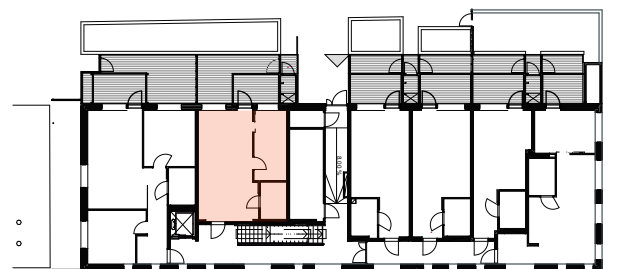

Asunto Oy
Tikkurilan Kielotie 34

TALO B

2H+KT 43 m²

Asunnot:
B40 2.kerros