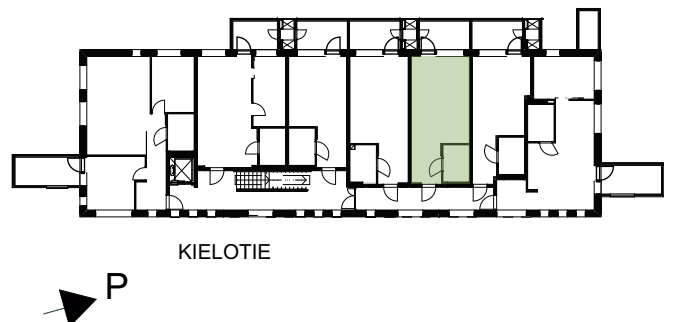

Asunto Oy
Tikkurilan Kielotie 34

TALO A

1H+KT 32 m²

Asunnot:

A8 3.kerros
A15 4.kerros
A22 5.kerros
A29 6.kerros

Lukittu hätäpoistumisluukku
parvekkeelta poistumiskuiluun
luukun koko 700x1000mm,
alareuna parvekelaatan tasossa,
avattavissa vain parvekkeen puolelta.

Asunto Oy
Tikkurilan Kielotie 34

TALO A

1H+KT 32 m²

Asunnot:

A9	3.kerros
A16	4.kerros
A23	5.kerros
A30	6.kerros

Lukittu hätäpoistumisluukku
parvekkeelta poistumiskuiluun
luukun koko 700x1000mm,
alareuna parvekelaatan tasossa,
avattavissa vain parvekkeen puolelta.

Asunto Oy
Tikkurilan Kielotie 34

TALO A

1H+KT 29 m²

Asunnot:

A10	3.kerros
A17	4.kerros
A24	5.kerros
A31	6.kerros

Lukittu hätäpoistumisluukku
parvekkeelta poistumiskuiluun
luukun koko 700x1000mm,
alareuna parvekelaatan tasossa,
avattavissa vain parvekkeen puolelta.