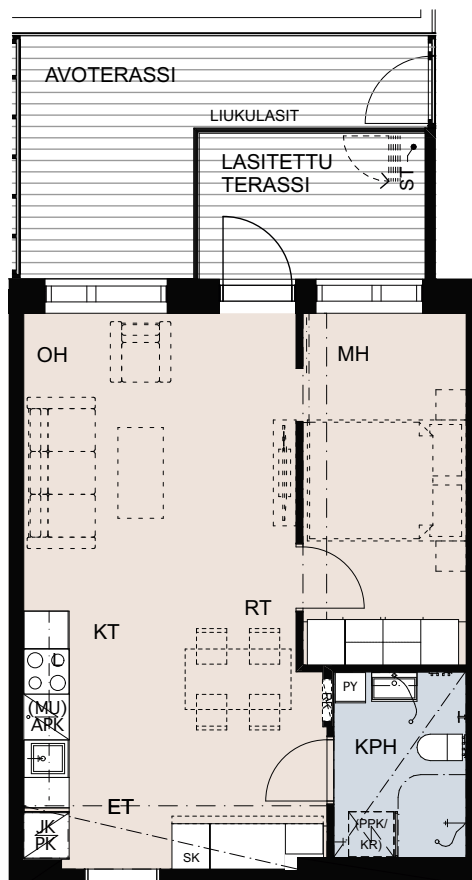

Asunto Oy
Tikkurilan Kielotie 34

TALO B

1H+KT 32 m²

Asunnot:
B35 2.kerros

Asunto Oy
Tikkurilan Kielotie 34

TALO B

1H+KT 32 m²

Asunnot:
B36 2.kerros

Asunto Oy
Tikkurilan Kielotie 34

TALO B

1H+KT 29 m²

Asunnot:
B37 2.kerros

Asunto Oy
Tikkurilan Kielotie 34

TALO B

2H+KT 47 m²

Asunnot:
B38 2.kerros

KIELOTIE

LUMMETIE

Asunto Oy
Tikkurilan Kielotie 34

TALO B

3H+KT 65 m²

Asunnot:
B39 2.kerros

LUMMETIE

KIELOTIE

Asunto Oy
Tikkurilan Kielotie 34

TALO B

2H+KT 43 m²

Asunnot:
B40 2.kerros

Asunto Oy
Tikkurilan Kielotie 34

TALO B

1H+KT 28 m²

Asunnot: