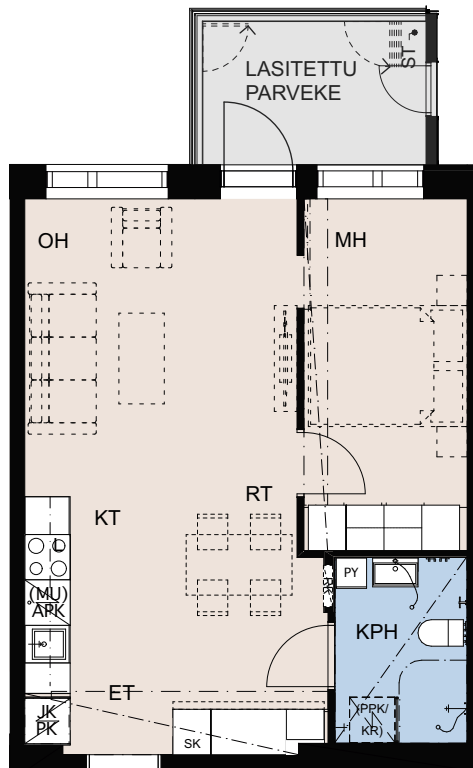

Asunto Oy
Tikkurilan Kielotie 34

TALO B

2H+KT 42 m²

Asunnot:

B47	3.kerros
B54	4.kerros
B61	5.kerros
B68	6.kerros
B75	7.kerros

Lukittu hätäpoistumisluukku
parvekkeelta poistumiskuiluun
luukun koko 700x1000mm,
alareuna parvekelaatan tasossa,
avattavissa vain parvekkeen puolelta.