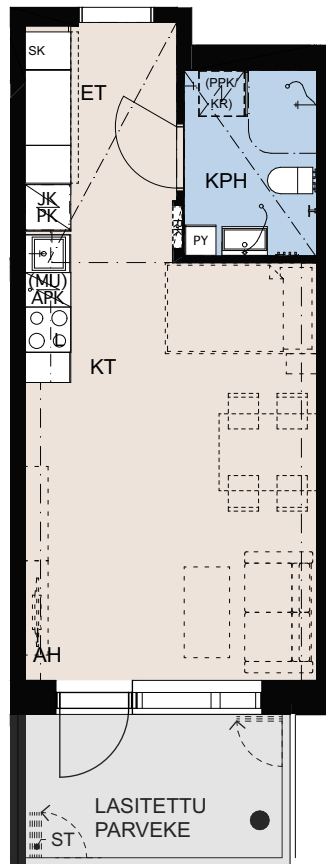

Asunto Oy
Tikkurilan Kielotie 34

TALO E

1H+KT 32 m²

Asunnot:

E126	2.kerros
E133	3.kerros
E140	4.kerros
E147	5.kerros