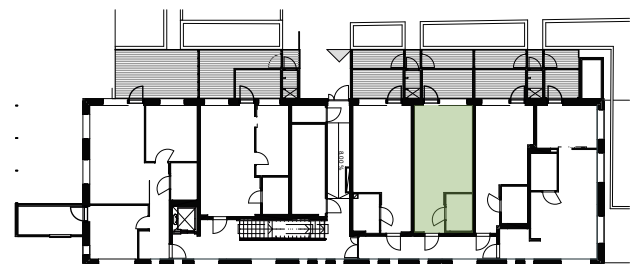

Asunto Oy
Tikkurilan Kielotie 34

TALO A

1H+KT 32 m²

Asunnot:

A2

2.kerros