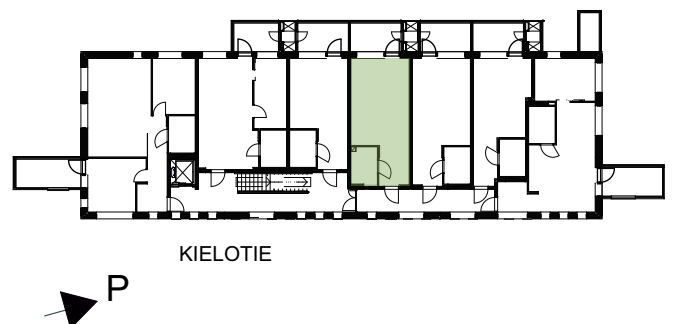

Asunto Oy
Tikkurilan Kielotie 34

TALO A

1H+KT 28 m²

Asunnot:

A7	3.kerros
A14	4.kerros
A21	5.kerros
A28	6.kerros

Lukittu hätäpoistumisluukku
parvekkeelta poistumiskuiluun
luukun koko 700x1000mm,
alareuna parvekelaatan tasossa,
avattavissa vain parvekkeen puolelta.

Asunto Oy
Tikkurilan Kielotie 34

TALO A

1H+KT 32 m²

Asunnot:

A8 3.kerros
A15 4.kerros
A22 5.kerros
A29 6.kerros

Lukittu hätäpoistumisluukku
parvekkeelta poistumiskuiluun
luukun koko 700x1000mm,
alareuna parvekelaatan tasossa,
avattavissa vain parvekkeen puolelta.

Asunto Oy
Tikkurilan Kielotie 34

TALO A

1H+KT 32 m²

Asunnot:

A9	3.kerros
A16	4.kerros
A23	5.kerros
A30	6.kerros

Lukittu hätäpoistumisluukku
parvekkeelta poistumiskuiluun
luukun koko 700x1000mm,
alareuna parvekelaatan tasossa,
avattavissa vain parvekkeen puolelta.

Asunto Oy
Tikkurilan Kielotie 34

TALO A

1H+KT 29 m²

Asunnot:

A10	3.kerros
A17	4.kerros
A24	5.kerros
A31	6.kerros

Lukittu hätäpoistumisluukku
parvekkeelta poistumiskuiluun
luukun koko 700x1000mm,
alareuna parvekelaatan tasossa,
avattavissa vain parvekkeen puolelta.