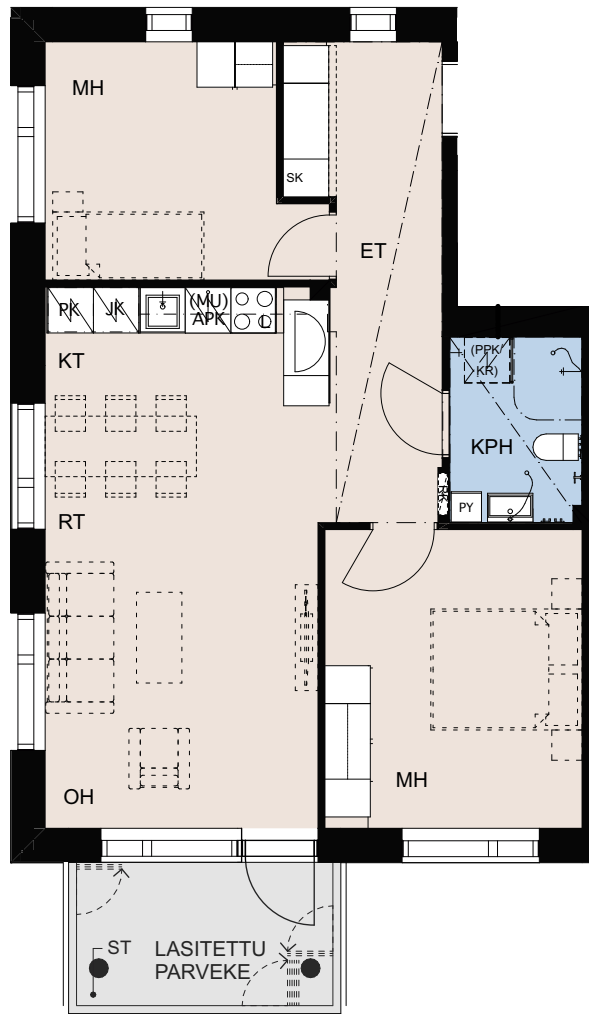

Asunto Oy
Tikkurilan Kielotie 34

TALO B

3H+KT 65 m²

Asunnot:

B46	3.kerros
B53	4.kerros
B60	5.kerros
B67	6.kerros
B74	7.kerros

Asunto Oy
Tikkurilan Kielotie 34

TALO B

2H+KT 42 m²

Asunnot:

B47	3.kerros
B54	4.kerros
B61	5.kerros
B68	6.kerros
B75	7.kerros

Lukittu hätäpoistumisluukku
parvekkeelta poistumiskuiluun
luukun koko 700x1000mm,
alareuna parvekelaatan tasossa,
avattavissa vain parvekkeen puolelta.

Asunto Oy
Tikkurilan Kielotie 34

TALO D

3H+KT 66 m²

Asunnot:
D102

2.kerros

Asunto Oy
Tikkurilan Kielotie 34

TALO D

2H+KT 45 m²

Asunnot:
D103 2.kerros

Asunto Oy
Tikkurilan Kielotie 34

TALO D

2H+KT 46 m²

Asunnot:
D104

2.kerros

TALO D

3H+KT 68 m²