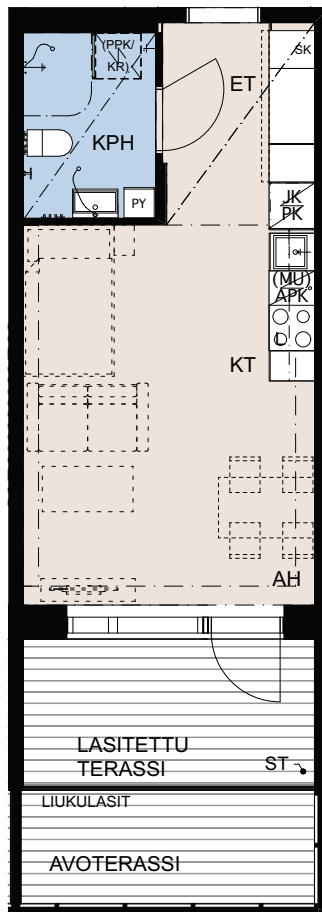

Asunto Oy
Tikkurilan Kielotie 34

TALO E

1H+KT 29 m²

Asunnot:
E122 1.kerros