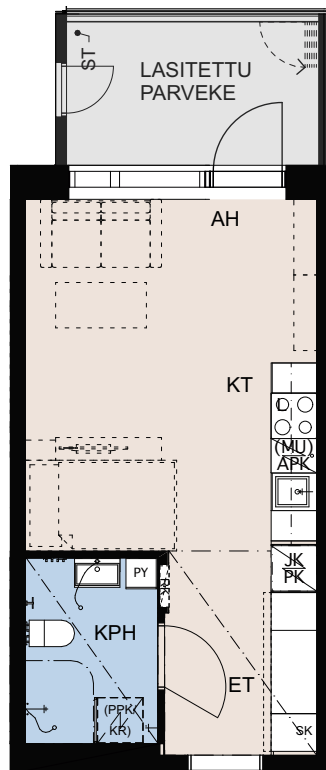

Asunto Oy
Tikkurilan Kielotie 34

TALO A

3H+KT 65 m²

Asunnot:
A5 2.kerros

Asunto Oy
Tikkurilan Kielotie 34

TALO A

2H+KT 42 m²

Asunnot:
A6 2.kerros

Asunto Oy
Tikkurilan Kielotie 34

TALO A

1H+KT 28 m²

Asunnot:

A7	3.kerros
A14	4.kerros
A21	5.kerros
A28	6.kerros

Lukittu hätäpoistumisluukku
parvekkeelta poistumiskuiluun
luukun koko 700x1000mm,
alareuna parvekelaatan tasossa,
avattavissa vain parvekkeen puolelta.

Asunto Oy
Tikkurilan Kielotie 34

TALO A

1H+KT 32 m²

Asunnot:

A8 3.kerros
A15 4.kerros
A22 5.kerros
A29 6.kerros

Lukittu hätäpoistumisluukku
parvekkeelta poistumiskuiluun
luukun koko 700x1000mm,
alareuna parvekelaatan tasossa,
avattavissa vain parvekkeen puolelta.

Asunto Oy
Tikkurilan Kielotie 34

TALO A

1H+KT 32 m²

Asunnot:

A9	3.kerros
A16	4.kerros
A23	5.kerros
A30	6.kerros

Lukittu hätäpoistumisluukku
parvekkeelta poistumiskuiluun
luukun koko 700x1000mm,
alareuna parvekelaatan tasossa,
avattavissa vain parvekkeen puolelta.