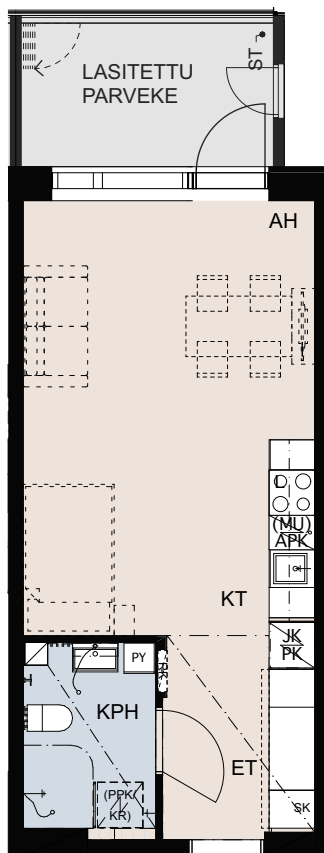

B41	3.kerros
B48	4.kerros
B55	5.kerros
B62	6.kerros
B69	7.kerros

Lukittu hätäpoistumisluukku
parvekkeelta poistumiskuiluun
luukun koko 700x1000mm,
alareuna parvekelaatan tasossa,
avattavissa vain parvekkeen puolelta.

Asunto Oy
Tikkurilan Kielotie 34

TALO B

1H+KT 32 m²

Asunnot:

B42	3.kerros
B49	4.kerros
B56	5.kerros
B63	6.kerros
B70	7.kerros

Lukittu hätäpoistumislukku
parvekkeelta poistumiskuiluun
luukun koko 700x1000mm,
alareuna parvekelaatan tasossa,
avattavissa vain parvekkeen puolelta.

Asunto Oy
Tikkurilan Kielotie 34

TALO B

1H+KT 32 m²

Asunnot:

B43	3.kerros
B50	4.kerros
B57	5.kerros
B64	6.kerros
B71	7.kerros

Lukittu hätäpoistumislukku
parvekkeelta poistumiskuiluun
luukun koko 700x1000mm,
alareuna parvekelaatan tasossa,
avattavissa vain parvekkeen puolelta.

Asunto Oy
Tikkurilan Kielotie 34

TALO B

1H+KT 29 m²

Asunnot:

B44	3.kerros
B51	4.kerros
B58	5.kerros
B65	6.kerros
B72	7.kerros

Lukittu hätäpoistumislukku
parvekkeelta poistumiskuiluun
luukun koko 700x1000mm,
alareuna parvekelaatan tasossa,
avattavissa vain parvekkeen puolelta.