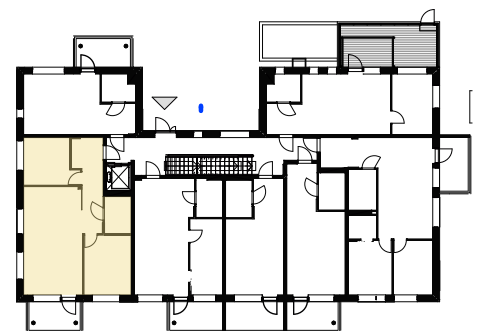

Asunto Oy
Tikkurilan Kielotie 34

TALO E

3H+KT 66 m²

Asunnot:

E130	2.kerros
E137	3.kerros
E144	4.kerros
E151	5.kerros

0 1 2 3 4 5m

MITTAKAAVA SUUNTAAN AVANA

Asunto Oy
Tikkurilan Kielotie 34