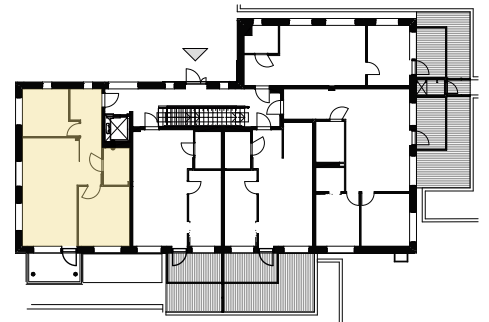

Asunto Oy
Tikkurilan Kielotie 34

TALO D

3H+KT 66 m²

Asunnot:
D102

2.kerros