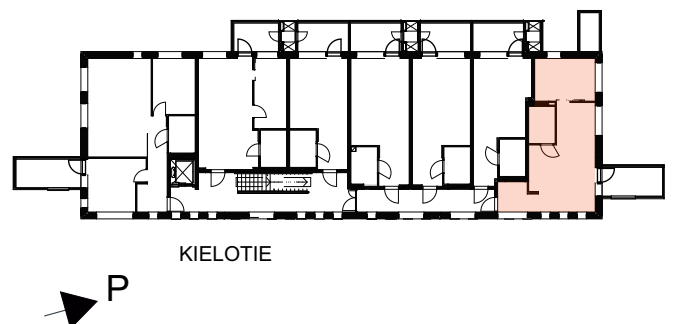

Asunto Oy
Tikkurilan Kielotie 34

TALO A

2H+KT 47 m²

Asunnot:

A11	3.kerros
A18	4.kerros
A25	5.kerros
A32	6.kerros