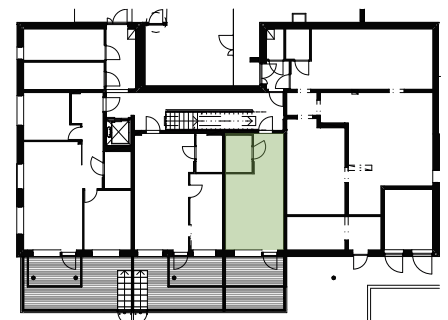

Asunto Oy
Tikkurilan Kielotie 34

TALO E

1H+KT 29 m²

Asunnot:
E122 1.kerros