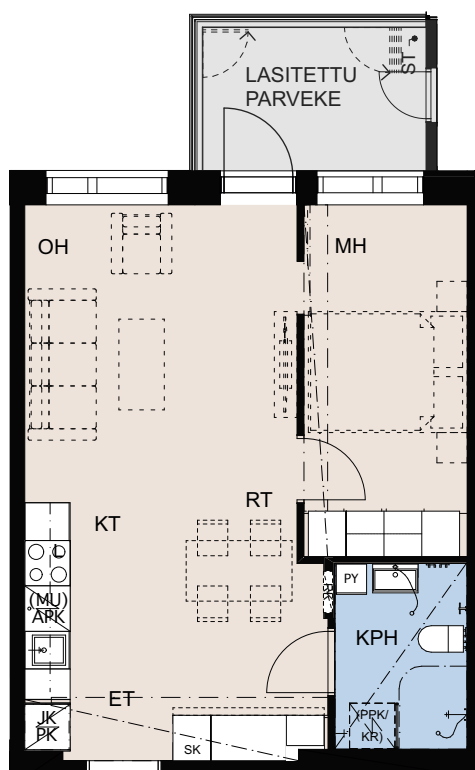

Asunto Oy
Tikkurilan Kielotie 34

TALO A

2H+KT 47 m²

Asunnot:

A11	3.kerros
A18	4.kerros
A25	5.kerros
A32	6.kerros

Asunto Oy
Tikkurilan Kielotie 34

TALO A

3H+KT 65 m²

Asunnot:

A12	3.kerros
A19	4.kerros
A26	5.kerros
A33	6.kerros

Asunto Oy
Tikkurilan Kielotie 34

TALO A

2H+KT 42 m²

Asunnot:

A13	3.kerros
A20	4.kerros
A27	5.kerros
A34	6.kerros

Lukittu hätäpoistumislukku
parvekkeelta poistumiskuiluun
luukun koko 700x1000mm,
alareuna parvekelaatan tasossa,
avattavissa vain parvekkeen puolelta.

Asunto Oy
Tikkurilan Kielotie 34

TALO B

1H+KT 32 m²

Asunnot:
B35 2.kerros

Asunto Oy
Tikkurilan Kielotie 34

TALO B

1H+KT 32 m²

Asunnot:
B36 2.kerros

Asunto Oy
Tikkurilan Kielotie 34

TALO B

1H+KT 29 m²

Asunnot:
B37 2.kerros

Asunto Oy
Tikkurilan Kielotie 34

TALO B

2H+KT 47 m²

Asunnot:
B38 2.kerros