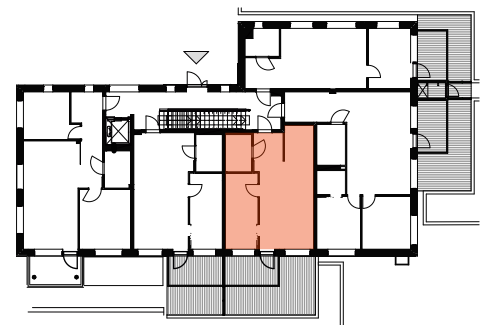

Asunnot:
D103 2.kerros

Asunto Oy
Tikkurilan Kielotie 34

TALO D

2H+KT 46 m²

Asunnot:
D104

2.kerros

TALO D

3H+KT 68 m²