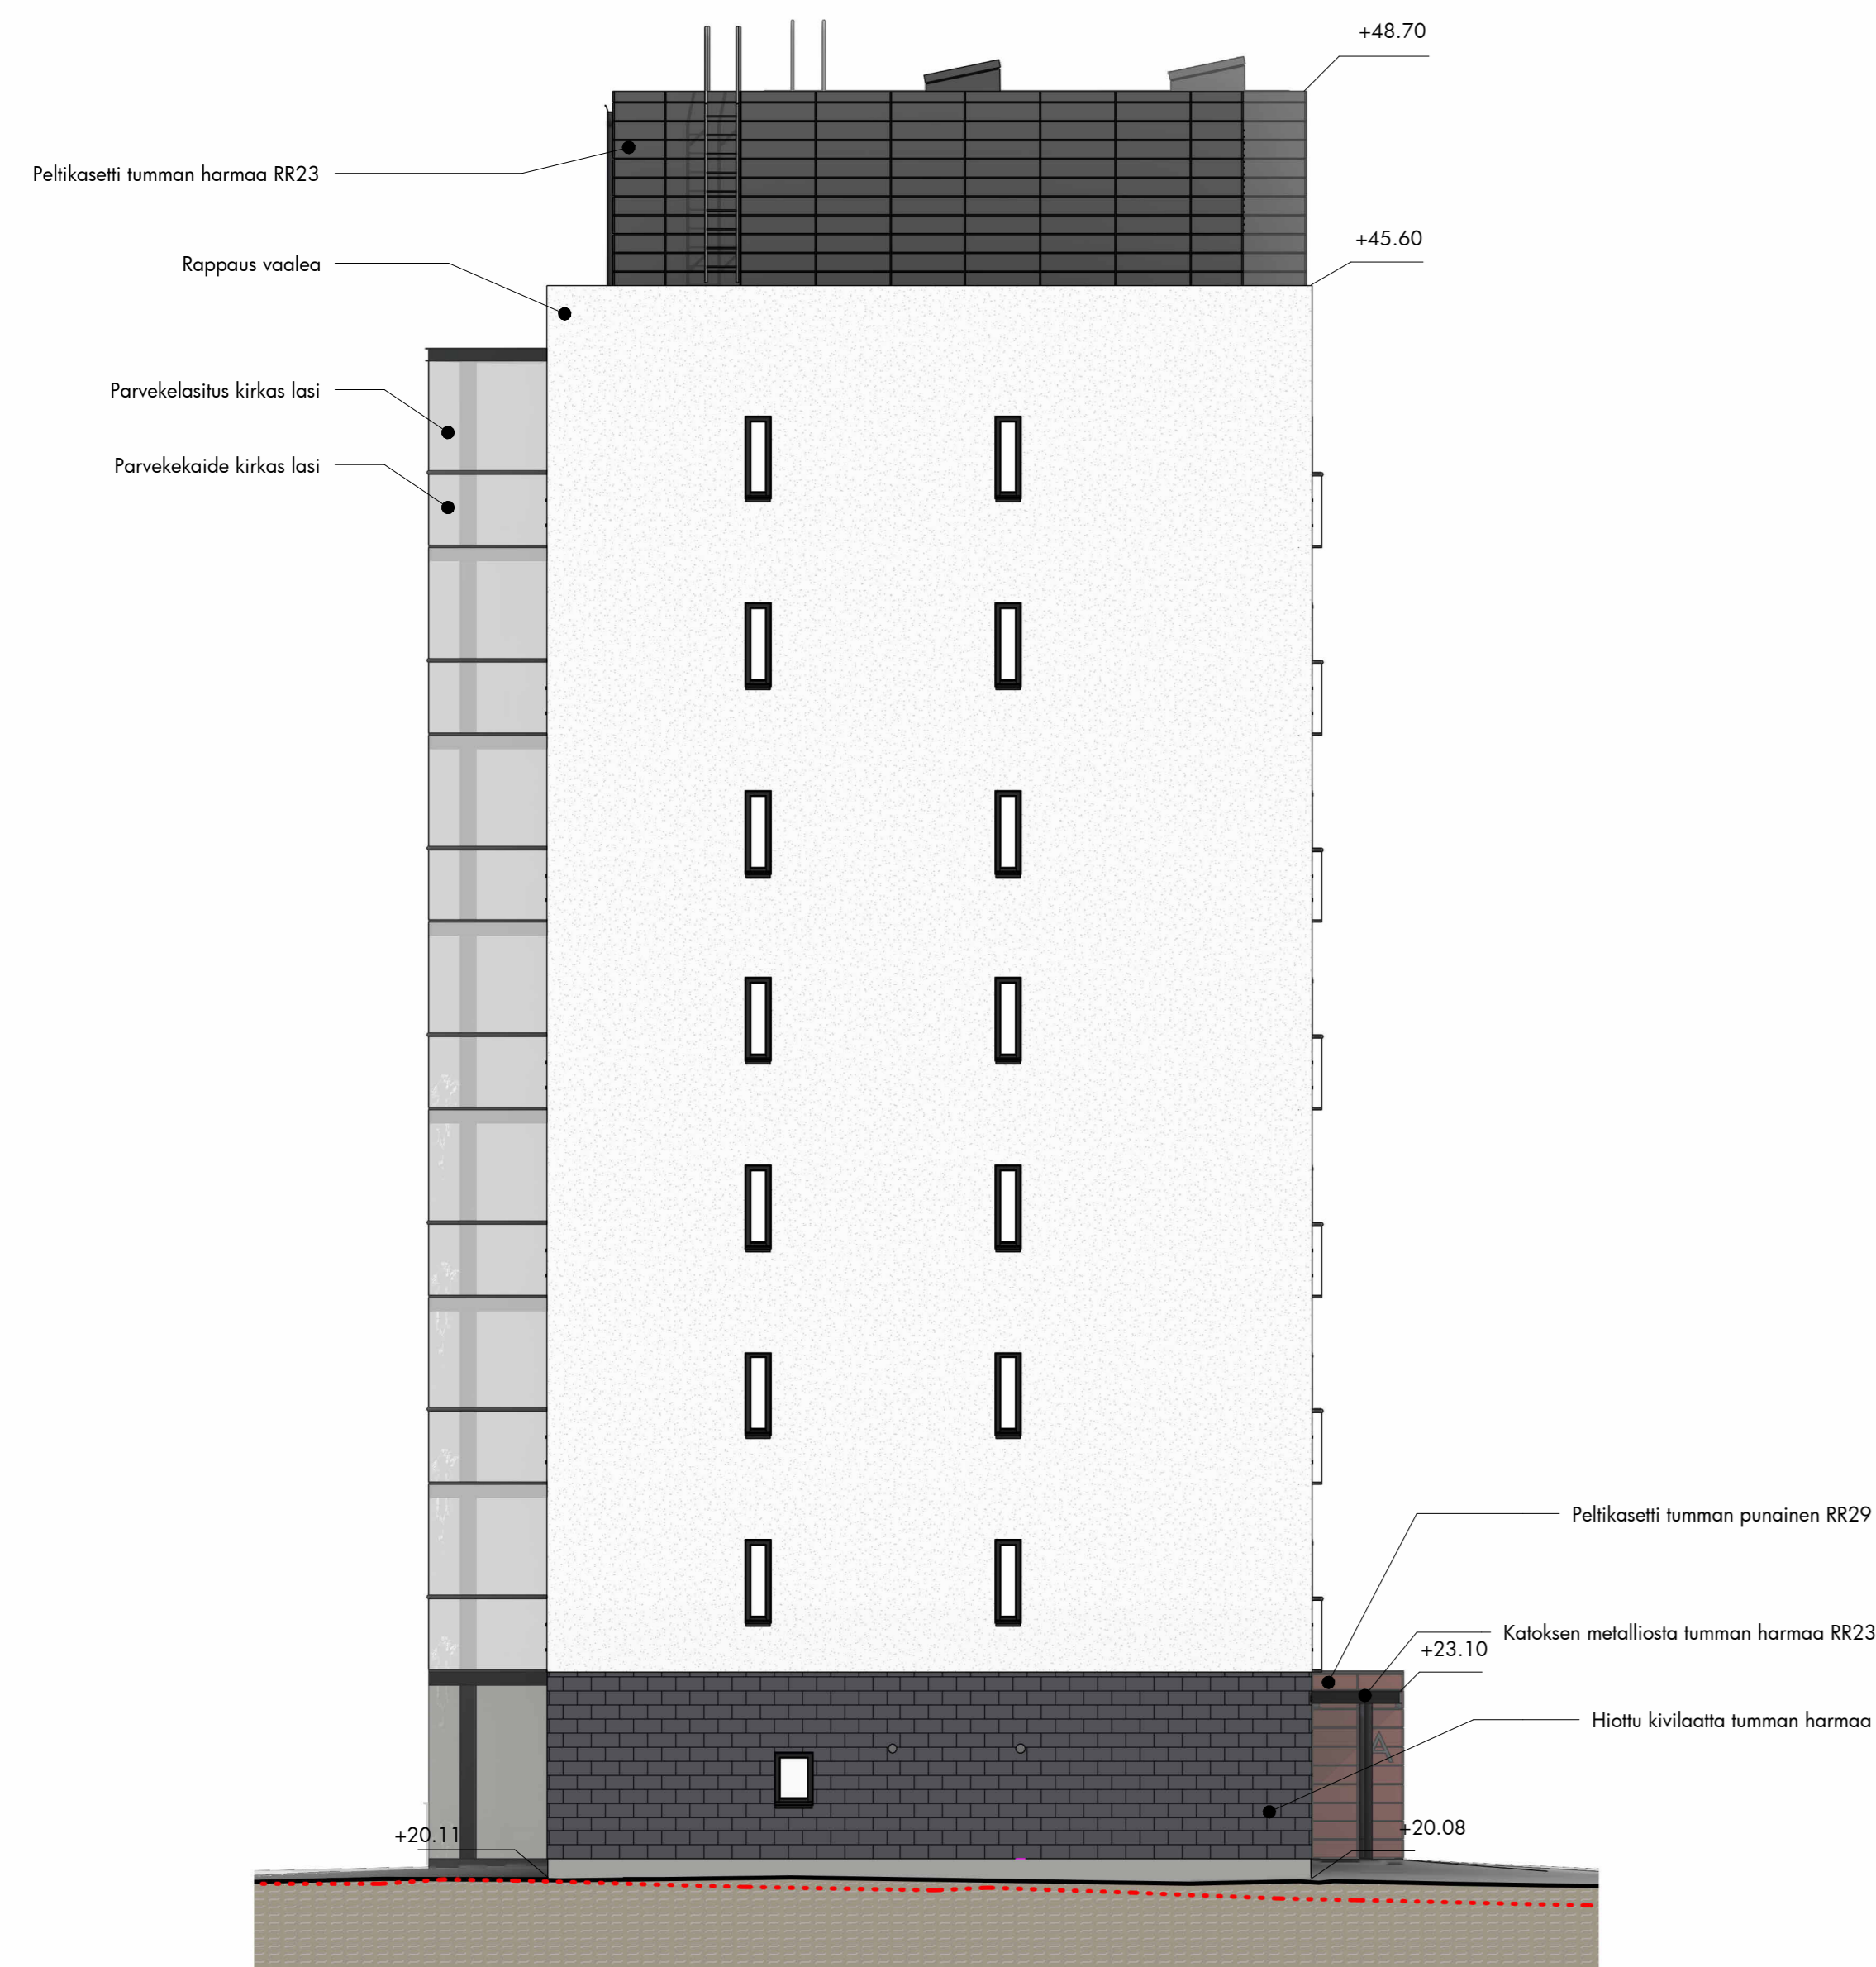

Julkisivu länteen 1 : 100

Julkisivu etelään 1 : 100

A 20.10.2022 Lisätyt värikoodit		PRT1039665611			
Kaup. osa 23	Kortteli 57	Tontti 2	Viranomaismerkinnät		
Rakennusvaihe UUDISRAKENNUS	Rakennuskohta Lumo kodit	Pinnoittelija PÄÄPIIRUSTUS	Pinnoituksen sisältö Julkisivu etelään Julkisivu länteen	Julkaisun numero 8/10	Mittakaava 1:100 1:100
As Oy Turun Hippoksentie 33 A					
Hippoksentie 33, 20520 Turku					
ARK	ARK	A-790	P8	A	
Suunnittelija Taru Leino, RA		Päiväys 7.5.2021	Työnjohtaja JT	Tiedotus	

Julkisivu itään 1 : 100

Julkisivu pohjoiseen 1 : 100

A 20.10.2022 Lisätyt värikoodit

Kaup. osa 23	Kortteli 57	Tontti 2	Viranomaismerkinnät	Julkaisu numero 9/10
Rakennusvaihe UUDISRAKENNUS	Rakennuskohta Lumo kodit	Arvostelu PÄÄPIIRUSTUS	Pinotuksen sisältö Julkisivu pohjoiseen Julkisivu itään	Mittakaava 1:100 1:100