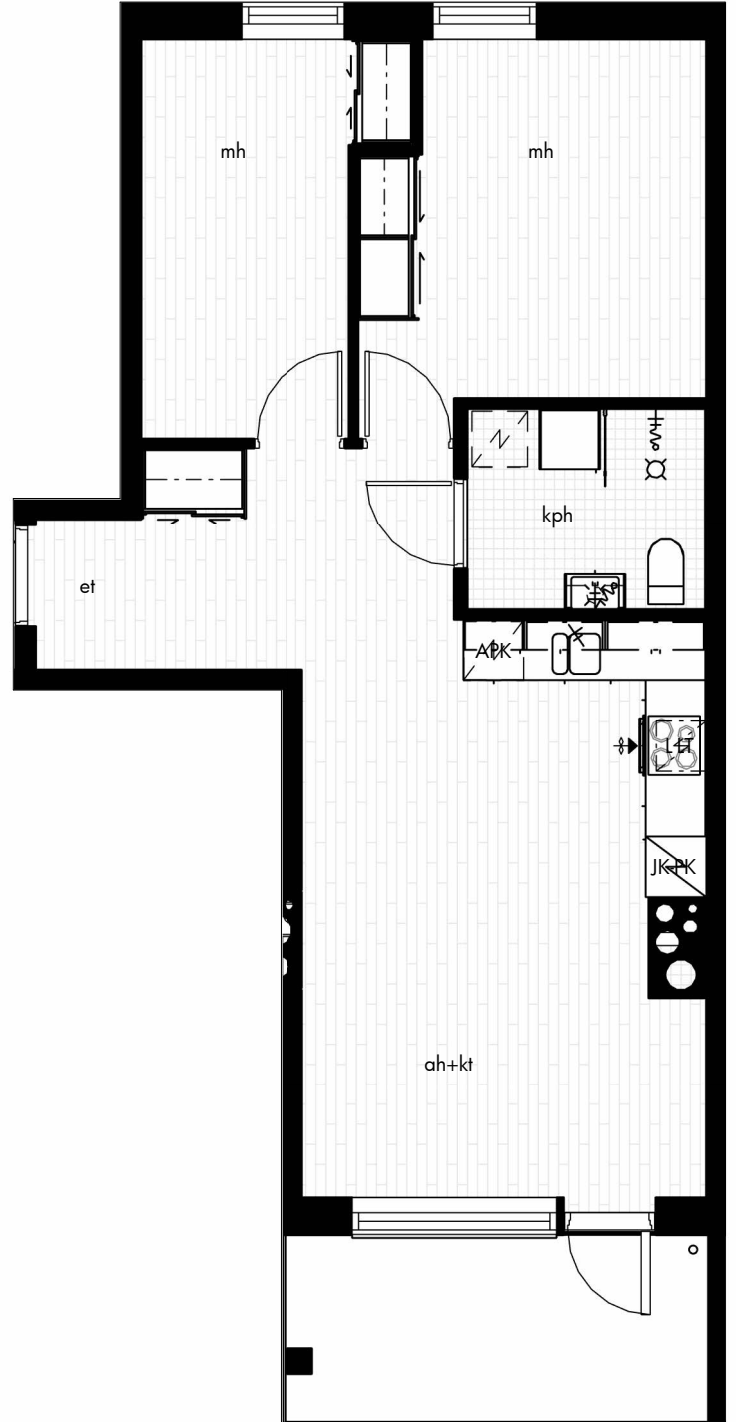

Huoneistotyyppi 5

Numero	Pinta-ala	Huoneistotyyppi	Kerros
As5	57.0 m²	3h+kt+p	2. krs
As11	57.0 m²	3h+kt+p	3. krs
As17	57.0 m²	3h+kt+p	4. krs
As23	57.0 m²	3h+kt+p	5. krs
As29	57.0 m²	3h+kt+p	6. krs
As35	57.0 m²	3h+kt+p	7. krs
As41	57.0 m²	3h+kt+p	8. krs
Yhteensä: 7