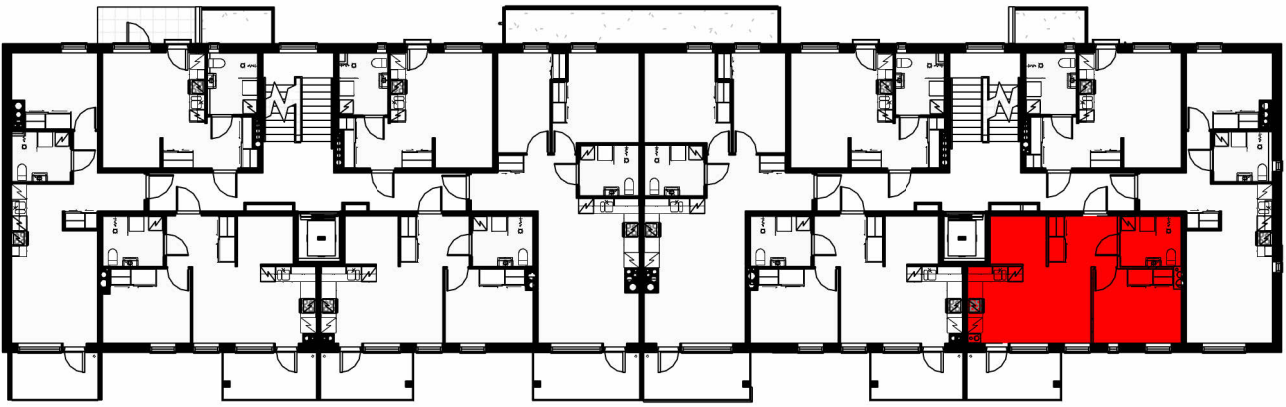

POHJOINEN

Huoneistotyyppi 9

Numero	Pinta-ala	Huoneistotyyppi	Kerros
As45	40.5 m²	2h+kt+p	2. krs
As51	40.5 m²	2h+kt+p	3. krs
As57	40.5 m²	2h+kt+p	4. krs
As63	40.5 m²	2h+kt+p	5. krs
As69	40.5 m²	2h+kt+p	6. krs
As75	40.5 m²	2h+kt+p	7. krs
As81	40.5 m²	2h+kt+p	8. krs
Yhteensä: 7