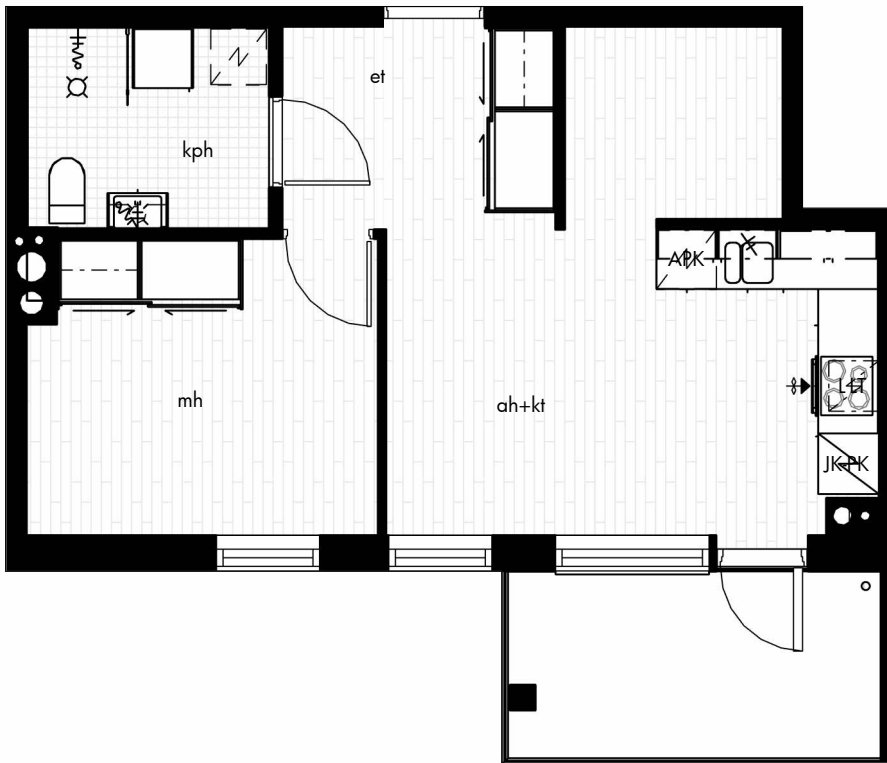

Huoneistot tyyppi 10

Numero	Pinta-ala	Huoneistotyyppi	Kerros
As46	40.0 m²	2h+kt+p	2. krs
As52	40.0 m²	2h+kt+p	3. krs
As58	40.0 m²	2h+kt+p	4. krs
As64	40.0 m²	2h+kt+p	5. krs
As70	40.0 m²	2h+kt+p	6. krs
As76	40.0 m²	2h+kt+p	7. krs
As82	40.0 m²	2h+kt+p	8. krs

Yhteensä: 7