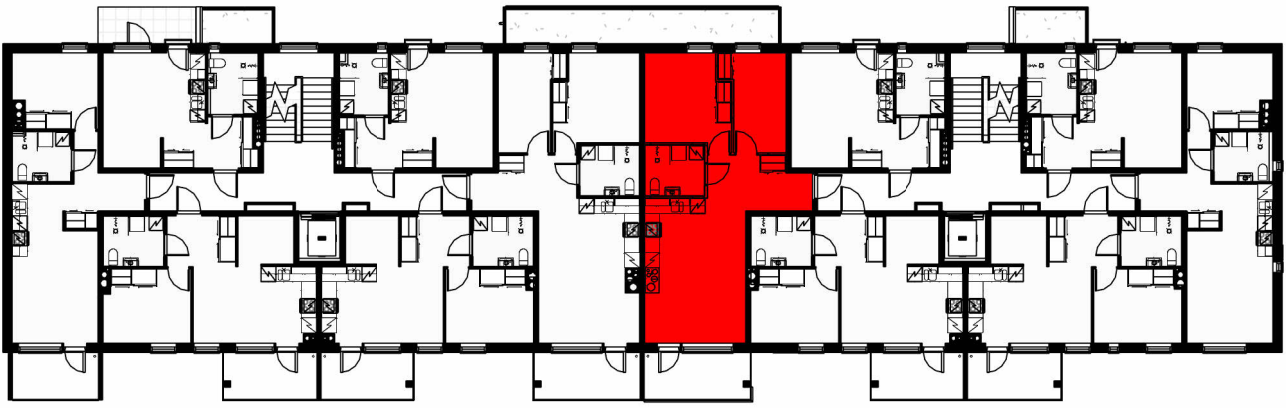

POHJOINEN

Huoneistotyyppi 11

Numero	Pinta-ala	Huoneistotyyppi	Kerros
As47	57.0 m²	3h+kt+p	2. krs
As53	57.0 m²	3h+kt+p	3. krs
As59	57.0 m²	3h+kt+p	4. krs
As65	57.0 m²	3h+kt+p	5. krs
As71	57.0 m²	3h+kt+p	6. krs
As77	57.0 m²	3h+kt+p	7. krs
As83	57.0 m²	3h+kt+p	8. krs
Yhteensä: 7