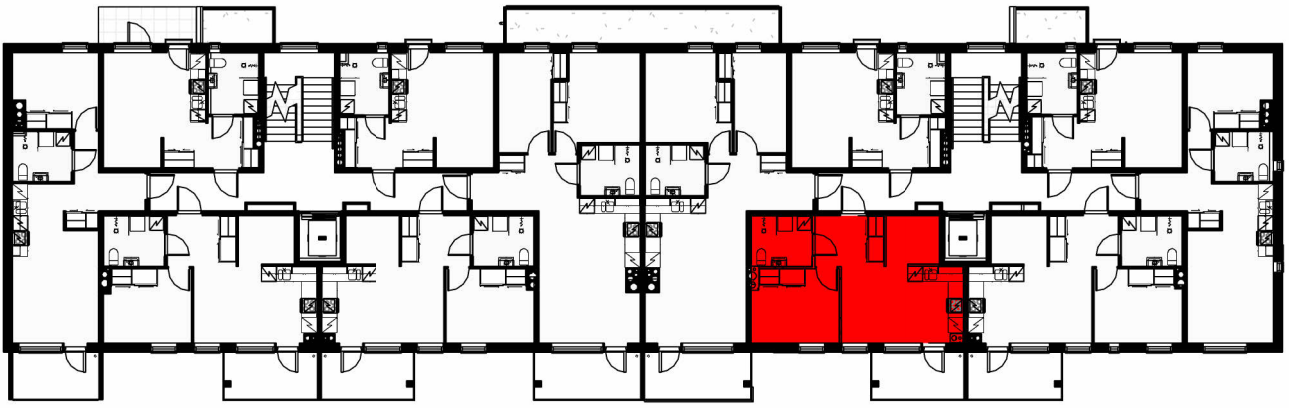

POHJAINEN

Huoneistot tyyppi 10

Numero	Pinta-ala	Huoneistotyyppi	Kerros
As46	40.0 m²	2h+kt+p	2. krs
As52	40.0 m²	2h+kt+p	3. krs
As58	40.0 m²	2h+kt+p	4. krs
As64	40.0 m²	2h+kt+p	5. krs
As70	40.0 m²	2h+kt+p	6. krs
As76	40.0 m²	2h+kt+p	7. krs
As82	40.0 m²	2h+kt+p	8. krs

Yhteensä: 7