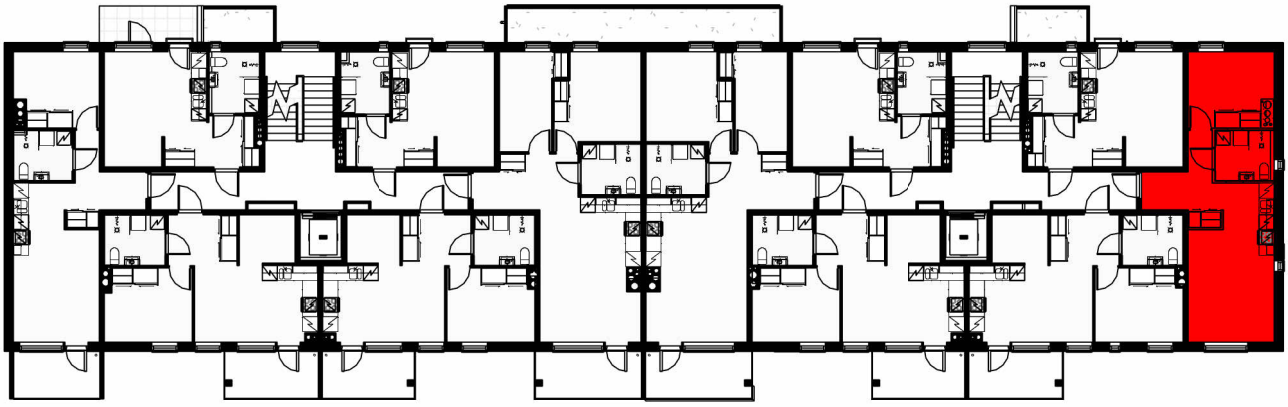

POHJOINEN

Huoneistotyyppi 8

Numero	Pinta-ala	Huoneistotyyppi	Kerros
As44	41.5 m²	2h+kt	2. krs
As50	41.5 m²	2h+kt	3. krs
As56	41.5 m²	2h+kt	4. krs
As62	41.5 m²	2h+kt	5. krs
As68	41.5 m²	2h+kt	6. krs
As74	41.5 m²	2h+kt	7. krs
As80	41.5 m²	2h+kt	8. krs
Yhteensä: 7