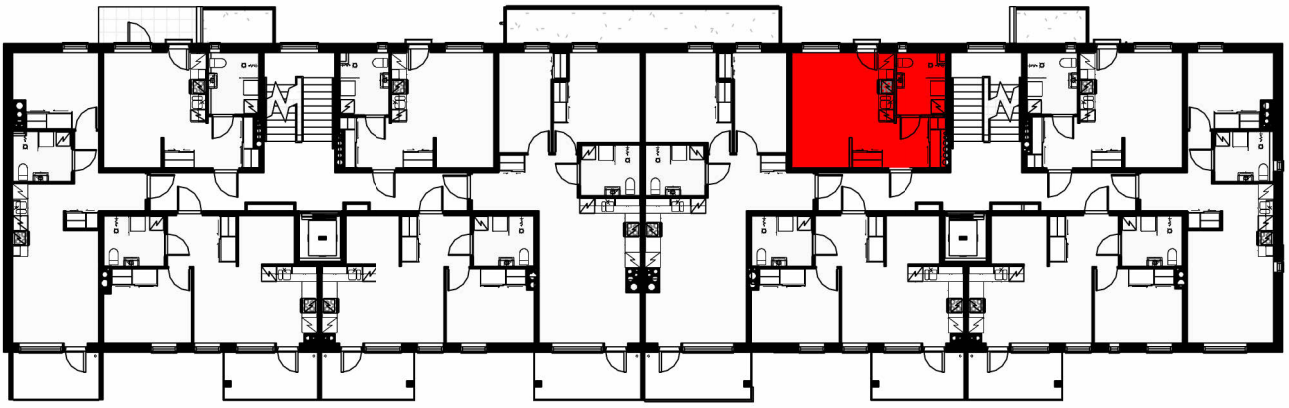

POHJOINEN

Huoneistot tyyppi 12

Numero	Pinta-ala	Huoneistotyyppi	Kerros
As48	27.5 m²	1h+kt+rp	2. krs
As54	27.5 m²	1h+kt+rp	3. krs
As60	27.5 m²	1h+kt+rp	4. krs
As66	27.5 m²	1h+kt+rp	5. krs
As72	27.5 m²	1h+kt+rp	6. krs
As78	27.5 m²	1h+kt+rp	7. krs
As84	27.5 m²	1h+kt+rp	8. krs

Yhteensä: 7