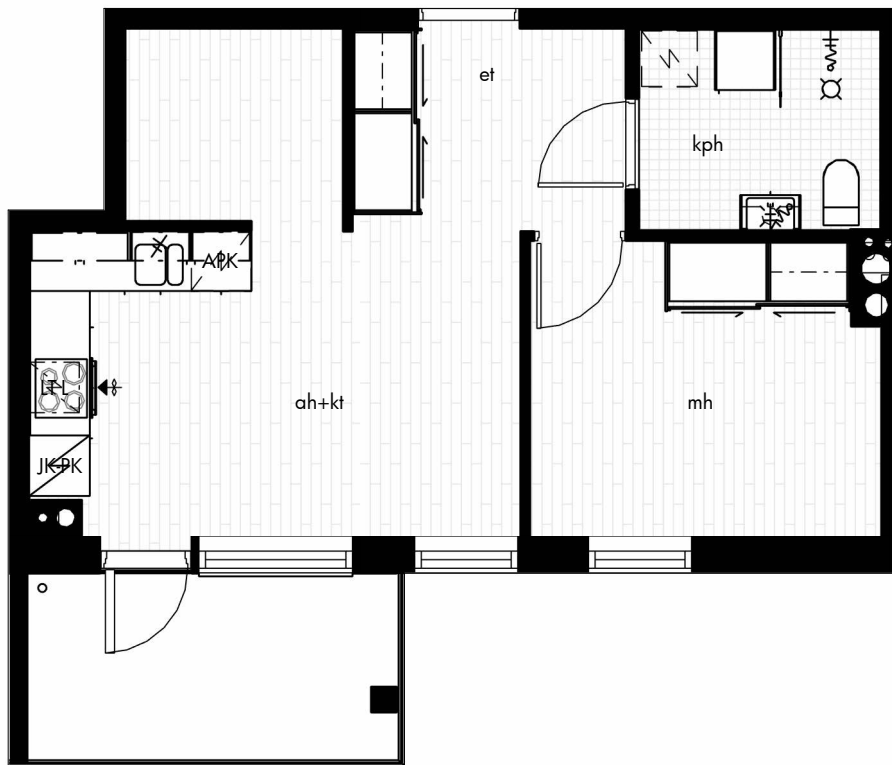

#### Huoneistotyyppi 4

Numero	Pinta-ala	Huoneistotyyppi	Kerros
As4	40.0 m <sup>2</sup>	2h+kt+p	2. krs
As10	40.0 m <sup>2</sup>	2h+kt+p	3. krs
As16	40.0 m <sup>2</sup>	2h+kt+p	4. krs
As22	40.0 m <sup>2</sup>	2h+kt+p	5. krs
As28	40.0 m <sup>2</sup>	2h+kt+p	6. krs
As34	40.0 m <sup>2</sup>	2h+kt+p	7. krs
As40	40.0 m <sup>2</sup>	2h+kt+p	8. krs
Yhteensä: 7			