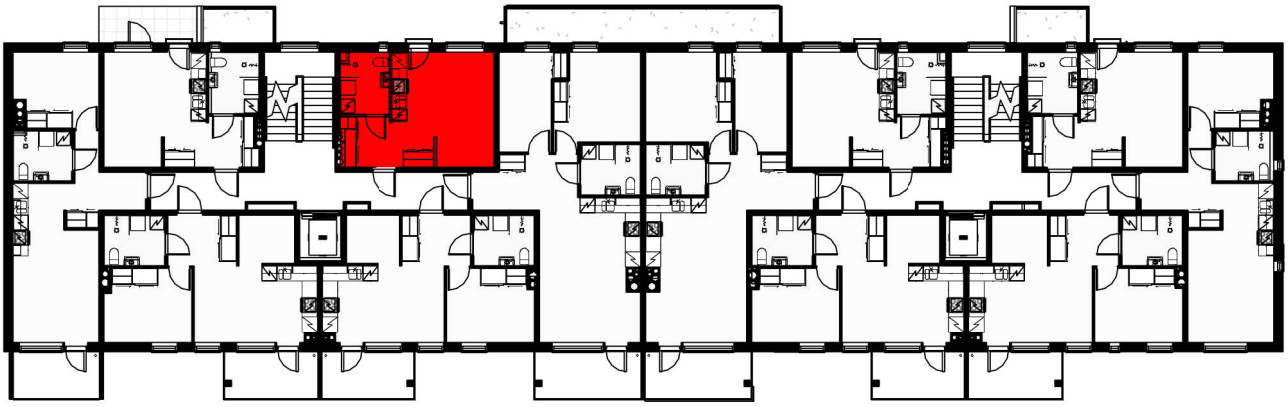

POHJOINEN

Huoneistot tyyppi 6

Numero	Pinta-ala	Huoneistotyyppi	Kerros
As6	27.5 m²	1h+kt+rp	2. krs
As12	27.5 m²	1h+kt+rp	3. krs
As18	27.5 m²	1h+kt+rp	4. krs
As24	27.5 m²	1h+kt+rp	5. krs
As30	27.5 m²	1h+kt+rp	6. krs
As36	27.5 m²	1h+kt+rp	7. krs
As42	27.5 m²	1h+kt+rp	8. krs
Yhteensä: 7