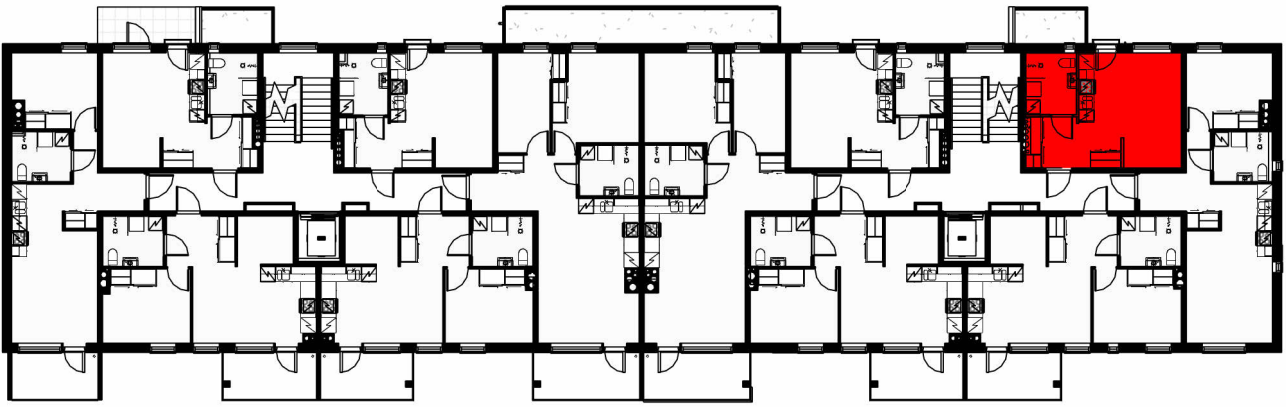

POHJOINEN

Huoneistotyyppi 7

Numero	Pinta-ala	Huoneistotyyppi	Kerros
As43	27.5 m²	1h+kt+rp	2. krs
As49	27.5 m²	1h+kt+rp	3. krs
As55	27.5 m²	1h+kt+rp	4. krs
As61	27.5 m²	1h+kt+rp	5. krs
As67	27.5 m²	1h+kt+rp	6. krs
As73	27.5 m²	1h+kt+rp	7. krs
As79	27.5 m²	1h+kt+rp	8. krs

Yhteensä: 7