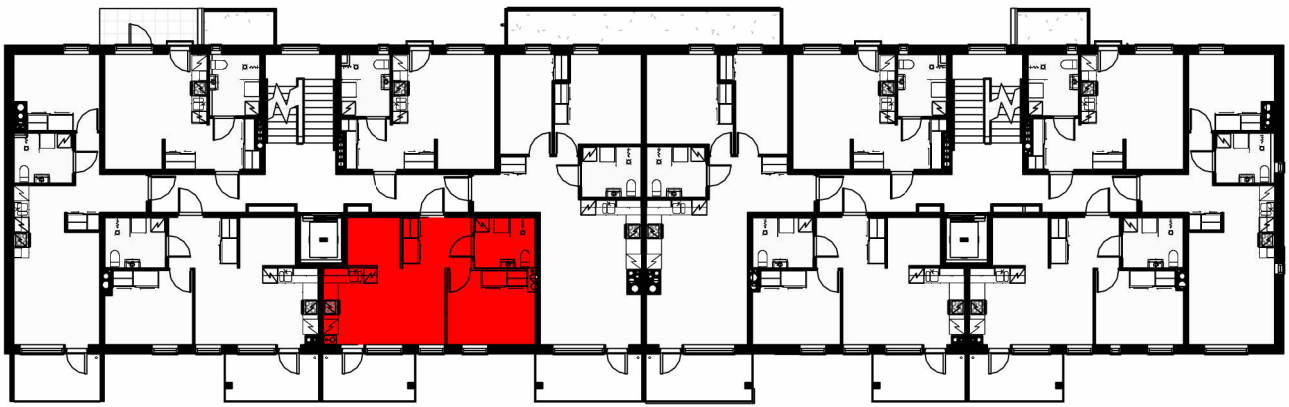

POHJOINEN

Huoneistotyyppi 4

Numero	Pinta-ala	Huoneistotyyppi	Kerros
As4	40.0 m²	2h+kt+p	2. krs
As10	40.0 m²	2h+kt+p	3. krs
As16	40.0 m²	2h+kt+p	4. krs
As22	40.0 m²	2h+kt+p	5. krs
As28	40.0 m²	2h+kt+p	6. krs
As34	40.0 m²	2h+kt+p	7. krs
As40	40.0 m²	2h+kt+p	8. krs
Yhteensä: 7