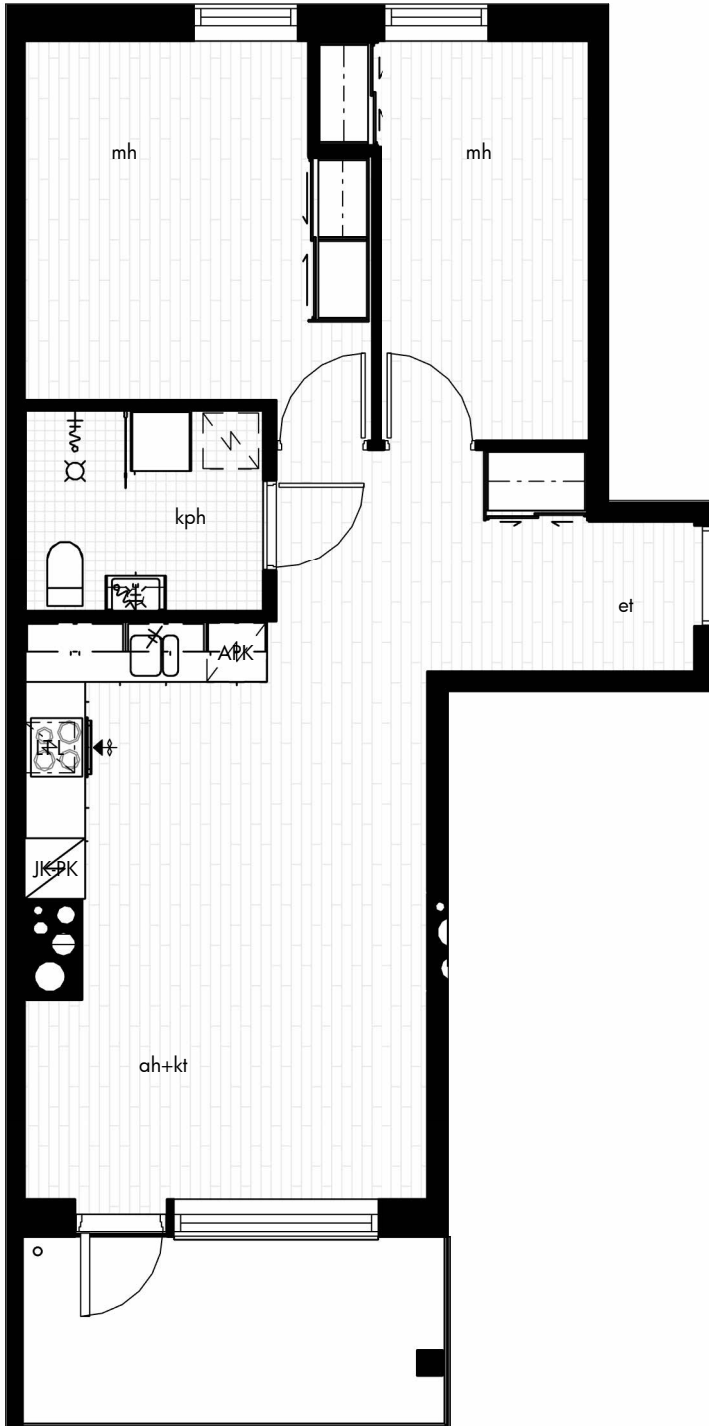

POHJOINEN

Huoneistotyyppi 11

Numero	Pinta-ala	Huoneistotyyppi	Kerros
As47	57.0 m²	3h+kt+p	2. krs
As53	57.0 m²	3h+kt+p	3. krs
As59	57.0 m²	3h+kt+p	4. krs
As65	57.0 m²	3h+kt+p	5. krs
As71	57.0 m²	3h+kt+p	6. krs
As77	57.0 m²	3h+kt+p	7. krs
As83	57.0 m²	3h+kt+p	8. krs
Yhteensä: 7