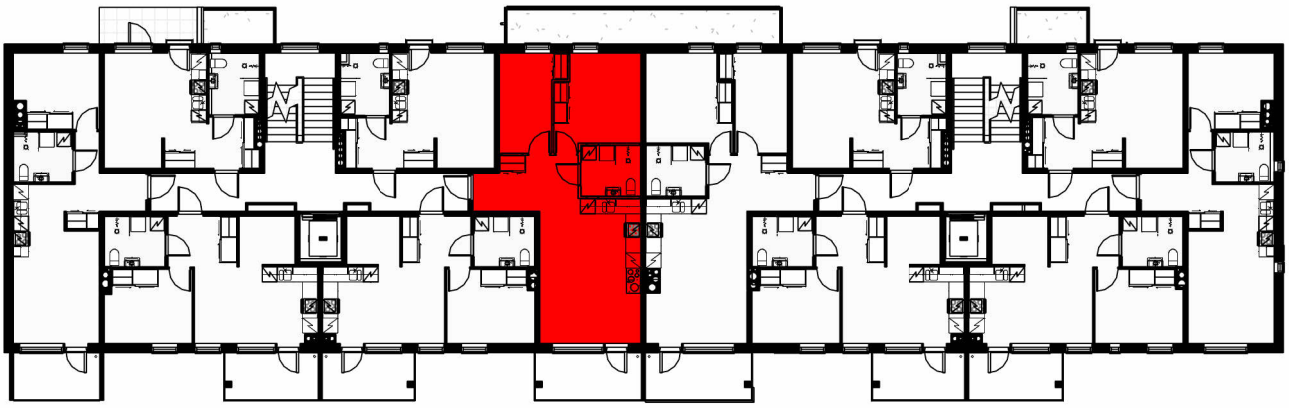

POHJOINEN

Huoneistotyyppi 5

Numero	Pinta-ala	Huoneistotyyppi	Kerros
As5	57.0 m²	3h+kt+p	2. krs
As11	57.0 m²	3h+kt+p	3. krs
As17	57.0 m²	3h+kt+p	4. krs
As23	57.0 m²	3h+kt+p	5. krs
As29	57.0 m²	3h+kt+p	6. krs
As35	57.0 m²	3h+kt+p	7. krs
As41	57.0 m²	3h+kt+p	8. krs
Yhteensä: 7