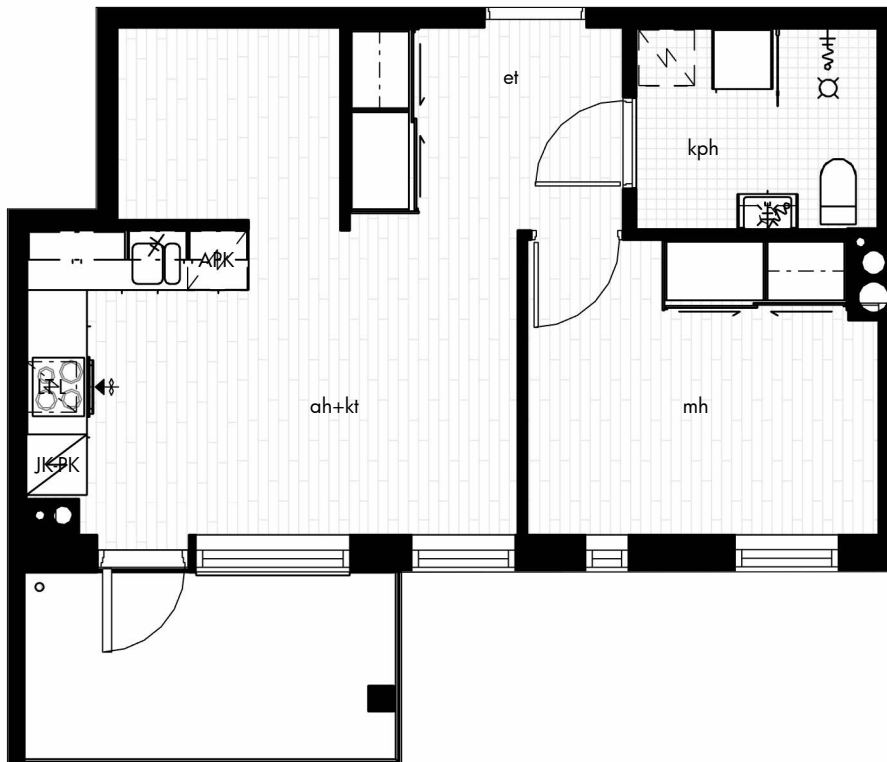

Huoneistotyyppi 9

Numero	Pinta-ala	Huoneistotyyppi	Kerros
As45	40.5 m²	2h+kt+p	2. krs
As51	40.5 m²	2h+kt+p	3. krs
As57	40.5 m²	2h+kt+p	4. krs
As63	40.5 m²	2h+kt+p	5. krs
As69	40.5 m²	2h+kt+p	6. krs
As75	40.5 m²	2h+kt+p	7. krs
As81	40.5 m²	2h+kt+p	8. krs
Yhteensä: 7