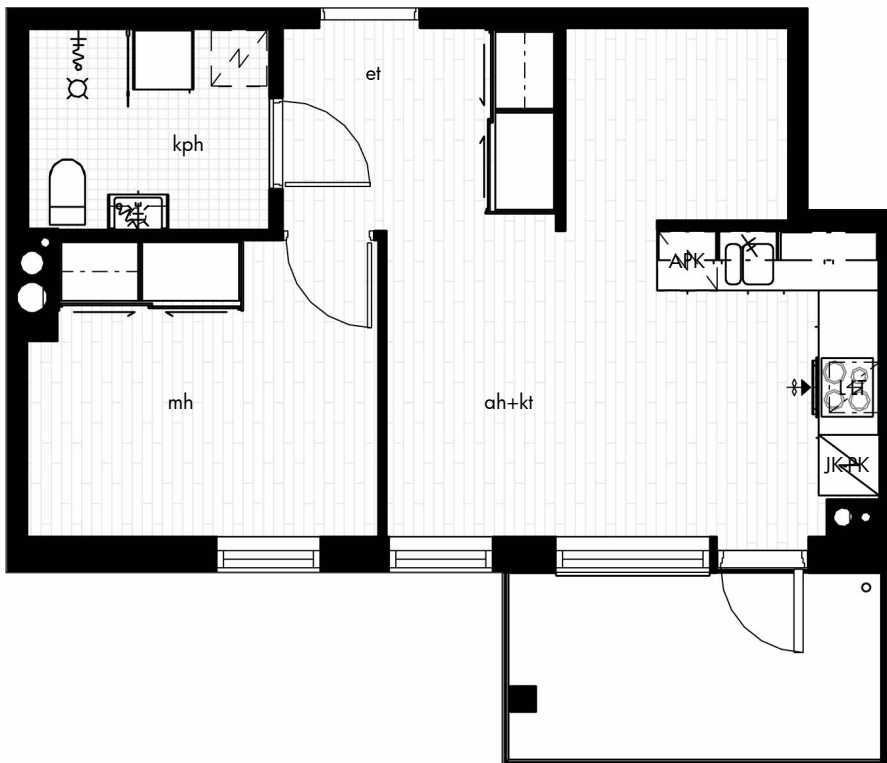

ARKKITEHTITOIMI
LEINO OY
PIISPANKATU 6
20500 TURKU
P. 0201 441480

kohte A-790 As Oy Turun Hippoksentie 33 A
piirustus Huoneisto tyyppi 3

22.2.2023 päiväys
A4/1:75 mittakaava