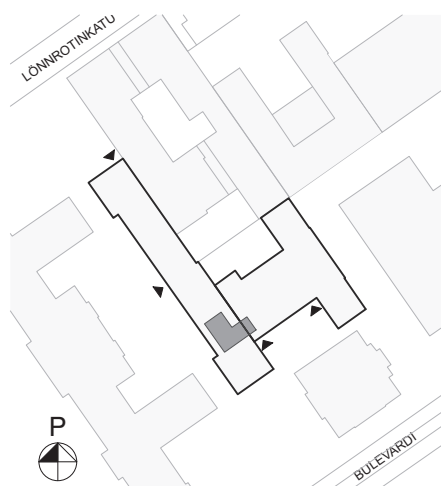

UUSI JA VANHA KEMIA

Bulevardi 31, 00120 Helsinki

3H+KT+terassi

Asunto A49, Taso 5 - 69,0 m²

1:100