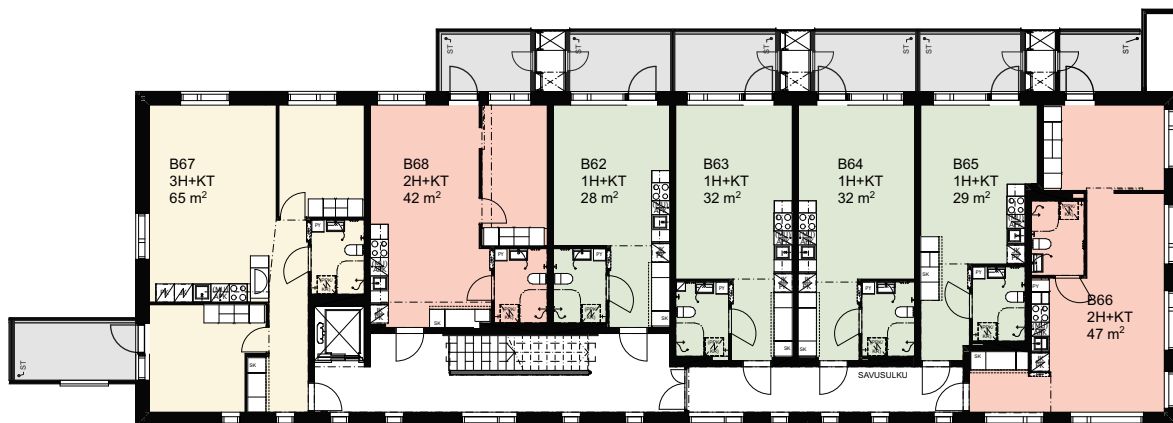

LUMMETIE

Asunto Oy  
Tikkurilan Kielotie 34

TALO B  
Kerrostasopohjat 5. ja 6. krs

5. KERROS

KIELOTIE

LUMMETIE

6. KERROS

KIELOTIE