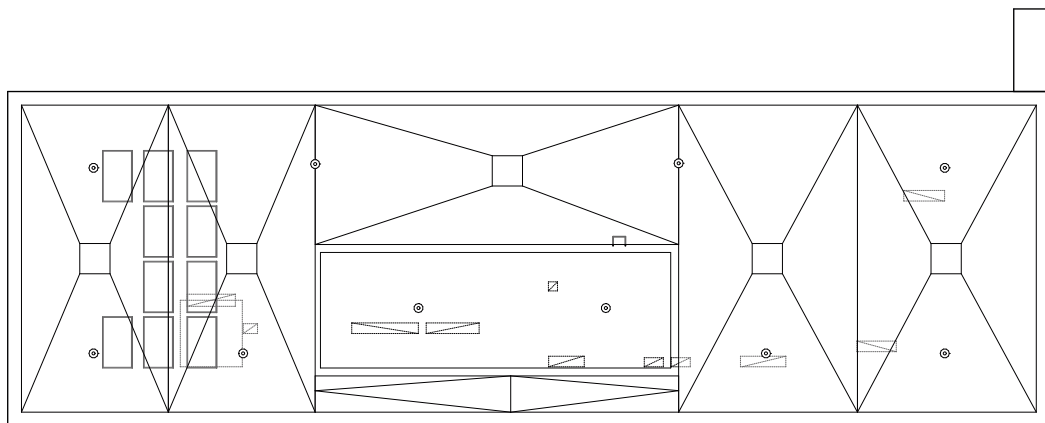

LUMMETIE

Asunto Oy  
Tikkurilan Kielotie 34

TALO B  
Kerrostasopohjat 7. krs ja vesikatto

LUMMETIE

7. KERROS

KIELOTIE

- 1H+KT
- 2H+KT
- 3H+KT

LUMMETIE