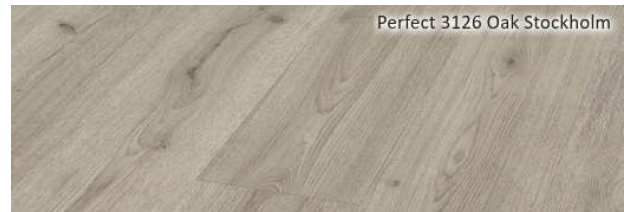

#### Lattialaminaatit (jalkalistat laminaatin sävyyn)

Värisilmä Perfect 3902 Oak Copenhagen

Asunnot 2.-3.krs, 5.-6.krs, 8.krs

Värisilmä Perfect 3126 Oak Stockholm

Asunnot 1.krs, 4.krs, 7.krs