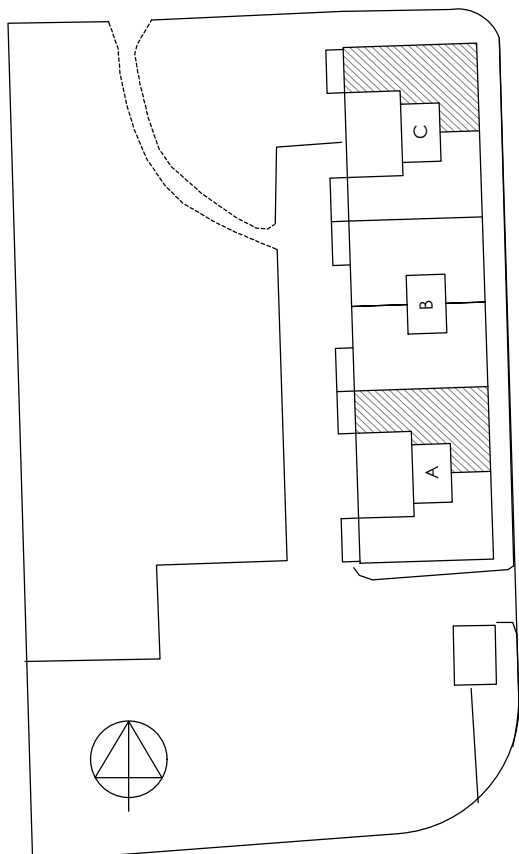

AS OY HELSINGIN JUHANA HERTTUAN TIE 8

Juhana Herttuan tie 8
00600 Helsinki

1H + K 35,5 m²

A-PORTAAN HUONEISTOT

1 kerros	A 2
2 kerros	A 5
3 kerros	A 8
4 kerros	A 11
5 kerros	A 14
6 kerros	A 17

Juhana-herttuan tie

suuntaa-antava mittaviiva

AS OY HELSINGIN JUHANA HERTTUAN TIE 8

Juhana Herttuan tie 8
00600 Helsinki

1H + K 35,5 m²

C-PORTAAN HUONEISTOT

- 1 kerros C 32
- 2 kerros C 35
- 3 kerros C 38
- 4 kerros C 41
- 5 kerros C 44
- 6 kerros C 47

Juhana-herttuan tie

suuntaa-antava mittaviiva

AS OY HELSINGIN JUHANA HERTTUAN TIE 8

Juhana Herttuan tie 8
00600 Helsinki

2H + K + KH 60 m²

A-PORTAAN HUONEISTOT

1 kerros	A 1
2 kerros	A 4
3 kerros	A 7
4 kerros	A 10
5 kerros	A 13
6 kerros	A 16

C-PORTAAN HUONEISTOT

1 kerros	C 31
2 kerros	C34
3 kerros	C 37
4 kerros	C 40
5 kerros	C 43
6 kerros	C 46

Juhana-herttuan tie

suuntaa-antava mittaviiva

AS OY HELSINGIN JUHANA HERTTUAN TIE 8

Juhana Herttuan tie 8
00600 Helsinki