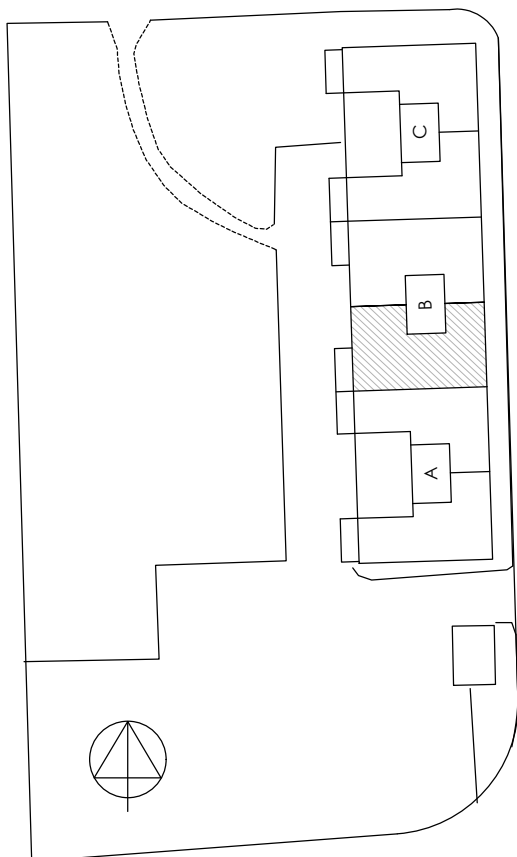

suuntaa-antava mittaviiva

AS OY HELSINGIN JUHANA HERTTUAN TIE 8

Juhana Herttuan tie 8
00600 Helsinki

1H + K 35,5 m²

C-PORTAAN HUONEISTOT

- 1 kerros C 32
- 2 kerros C 35
- 3 kerros C 38
- 4 kerros C 41
- 5 kerros C 44
- 6 kerros C 47

Juhana-herttuan tie

suuntaa-antava mittaviiva

AS OY HELSINGIN JUHANA HERTTUAN TIE 8

Juhana Herttuan tie 8
00600 Helsinki

2H + K + KH 60 m²

A-PORTAAN HUONEISTOT

1 kerros	A 1
2 kerros	A 4
3 kerros	A 7
4 kerros	A 10
5 kerros	A 13
6 kerros	A 16

Juhana-herttuan tie

suuntaa-antava mittaviiva

AS OY HELSINGIN JUHANA HERTTUAN TIE 8

Juhana Herttuan tie 8
00600 Helsinki

3H + K + KH + WC 78,5 m²

B-PORTAAN HUONEISTOT

1 kerros	B 19
2 kerros	B 21
3 kerros	B 23
4 kerros	B 25
5 kerros	B 27
6 kerros	B 29

Juhana-herttuan tie

suuntaa-antava mittaviiva

AS OY HELSINGIN JUHANA HERTTUAN TIE 8

Juhana Herttuan tie 8
00600 Helsinki

3H + K + KH + WC 79 m²

B-PORTAAN HUONEISTOT

1 kerros	B 20
2 kerros	B 22
3 kerros	B 24
4 kerros	B 26
5 kerros	B 28
6 kerros	B 30