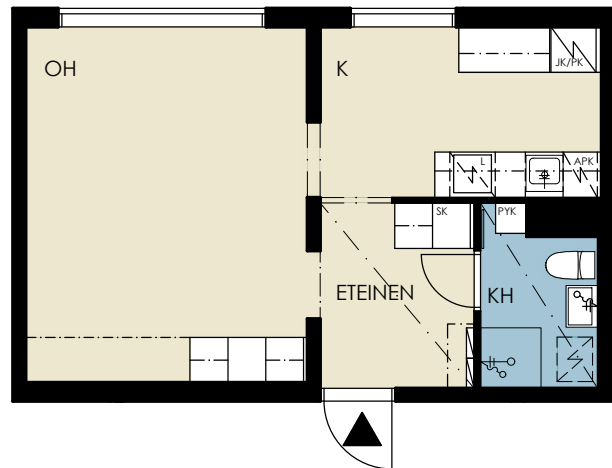

AS OY HELSINGIN JUHANA HERTTUAN TIE 8

Juhana Herttuan tie 8
00600 Helsinki

1H + K 35,5 m²

A-PORTAAN HUONEISTOT

1 kerros	A 2
2 kerros	A 5
3 kerros	A 8
4 kerros	A 11
5 kerros	A 14
6 kerros	A 17

Juhana-herttuan tie

suuntaa-antava mittaviiva

AS OY HELSINGIN JUHANA HERTTUAN TIE 8

Juhana Herttuan tie 8
00600 Helsinki

1H + K 35,5 m²

C-PORTAAN HUONEISTOT

- 1 kerros C 32
- 2 kerros C 35
- 3 kerros C 38
- 4 kerros C 41
- 5 kerros C 44
- 6 kerros C 47

Juhana-herttuan tie

suuntaa-antava mittaviiva

AS OY HELSINGIN JUHANA HERTTUAN TIE 8

Juhana Herttuan tie 8
00600 Helsinki

2H + K + KH 60 m²

A-PORTAAN HUONEISTOT

1 kerros	A 1
2 kerros	A 4
3 kerros	A 7
4 kerros	A 10
5 kerros	A 13
6 kerros	A 16