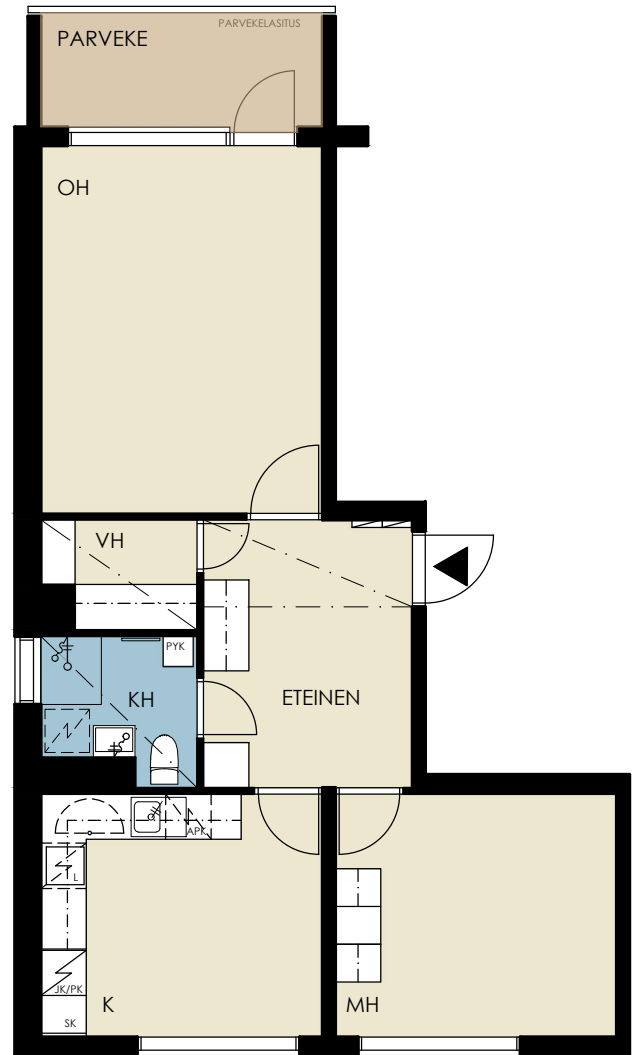

AS OY HELSINGIN JUHANA HERTTUAN TIE 8

Juhana Herttuan tie 8
00600 Helsinki

1H + K 35,5 m²

A-PORTAAN HUONEISTOT

1 kerros	A 2
2 kerros	A 5
3 kerros	A 8
4 kerros	A 11
5 kerros	A 14
6 kerros	A 17

Juhana-herttuan tie

suuntaa-antava mittaviiva

AS OY HELSINGIN JUHANA HERTTUAN TIE 8

Juhana Herttuan tie 8
00600 Helsinki

1H + K 35,5 m²

C-PORTAAN HUONEISTOT

- 1 kerros C 32
- 2 kerros C 35
- 3 kerros C 38
- 4 kerros C 41
- 5 kerros C 44
- 6 kerros C 47

2H + K + KH + VH + PARVEKE 60 m²

A-PORTAAN HUONEISTOT

1 kerros	A 3
2 kerros	A 6
3 kerros	A 9
4 kerros	A 12
5 kerros	A 15
6 kerros	A 18

C-PORTAAN HUONEISTOT

1 kerros	C 33
2 kerros	C 36
3 kerros	C 39
4 kerros	C 42
5 kerros	C 45
6 kerros	C 48

Juhana-herttuan tie

suuntaa-antava mittaviiva

AS OY HELSINGIN JUHANA HERTTUAN TIE 8

Juhana Herttuan tie 8
00600 Helsinki

3H + K + KH + WC 78,5 m²

B-PORTAAN HUONEISTOT

1 kerros	B 19
2 kerros	B 21
3 kerros	B 23
4 kerros	B 25
5 kerros	B 27
6 kerros	B 29