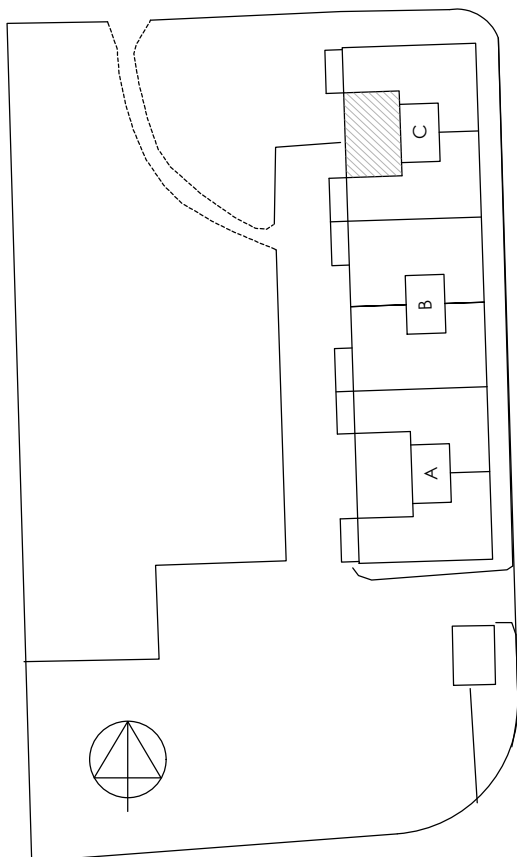

AS OY HELSINGIN JUHANA HERTTUAN TIE 8

Juhana Herttuan tie 8
00600 Helsinki

1H + K 35,5 m²

A-PORTAAN HUONEISTOT

1 kerros	A 2
2 kerros	A 5
3 kerros	A 8
4 kerros	A 11
5 kerros	A 14
6 kerros	A 17

Juhana-herttuan tie

suuntaa-antava mittaviiva

AS OY HELSINGIN JUHANA HERTTUAN TIE 8

Juhana Herttuan tie 8
00600 Helsinki

1H + K 35,5 m²

C-PORTAAN HUONEISTOT

- 1 kerros C 32
- 2 kerros C 35
- 3 kerros C 38
- 4 kerros C 41
- 5 kerros C 44
- 6 kerros C 47

Juhana-herttuan tie

suuntaa-antava mittaviiva

AS OY HELSINGIN JUHANA HERTTUAN TIE 8

Juhana Herttuan tie 8
00600 Helsinki

2H + K + KH 60 m²

A-PORTAAN HUONEISTOT

1 kerros	A 1
2 kerros	A 4
3 kerros	A 7
4 kerros	A 10
5 kerros	A 13
6 kerros	A 16

C-PORTAAN HUONEISTOT

1 kerros	C 31
2 kerros	C34
3 kerros	C 37
4 kerros	C 40
5 kerros	C 43
6 kerros	C 46

Juhana-herttuan tie

suuntaa-antava mittaviiva

AS OY HELSINGIN JUHANA HERTTUAN TIE 8

Juhana Herttuan tie 8
00600 Helsinki