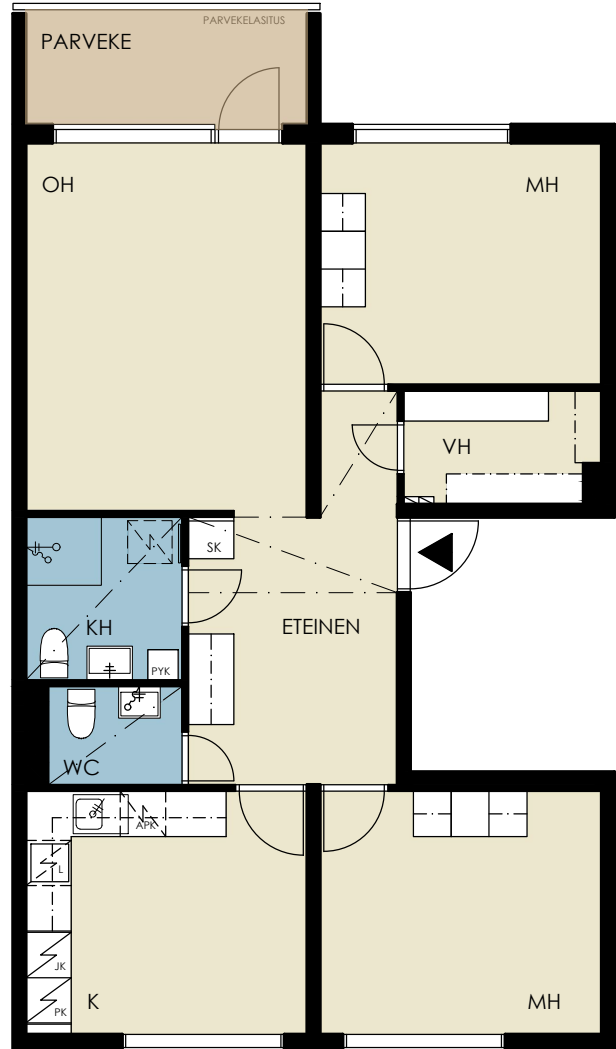

suuntaa-antava mittaviiva