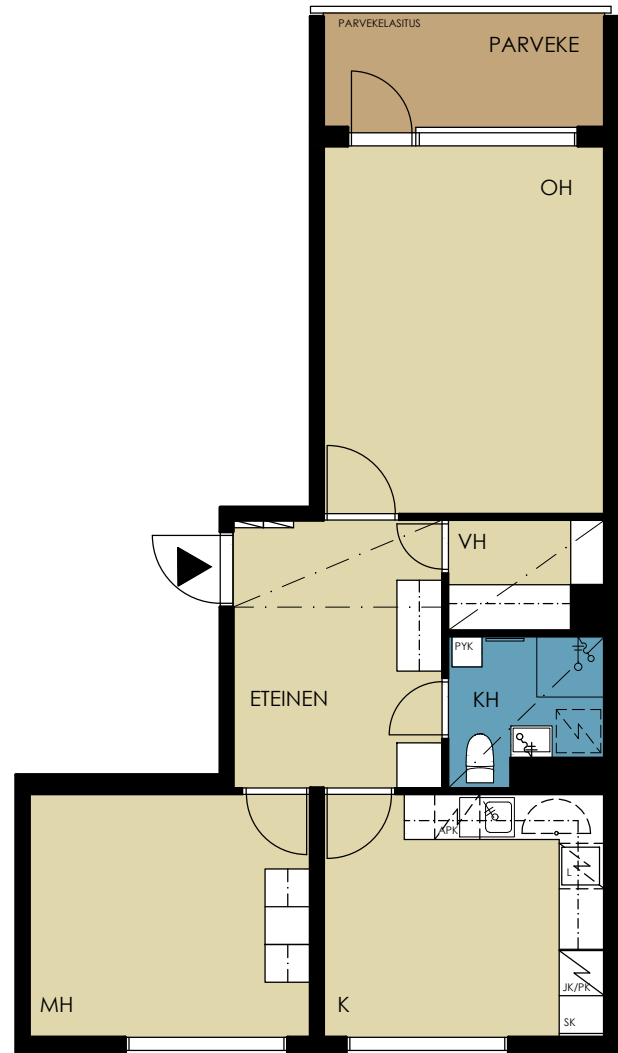

AS OY HELSINGIN JUHANA HERTTUAN TIE 8

Juhana Herttuan tie 8
00600 Helsinki

1H + K 35,5 m²

A-PORTAAN HUONEISTOT

1 kerros	A 2
2 kerros	A 5
3 kerros	A 8
4 kerros	A 11
5 kerros	A 14
6 kerros	A 17

Juhana-herttuan tie

suuntaa-antava mittaviiva

AS OY HELSINGIN JUHANA HERTTUAN TIE 8

Juhana Herttuan tie 8
00600 Helsinki

1H + K 35,5 m²

C-PORTAAN HUONEISTOT

- 1 kerros C 32
- 2 kerros C 35
- 3 kerros C 38
- 4 kerros C 41
- 5 kerros C 44
- 6 kerros C 47

Juhana-herttuan tie

suuntaa-antava mittaviiva

AS OY HELSINGIN JUHANA HERTTUAN TIE 8

Juhana Herttuan tie 8
00600 Helsinki

2H + K + KH 60 m²

A-PORTAAN HUONEISTOT

1 kerros	A 1
2 kerros	A 4
3 kerros	A 7
4 kerros	A 10
5 kerros	A 13
6 kerros	A 16

C-PORTAAN HUONEISTOT

1 kerros	C 31
2 kerros	C34
3 kerros	C 37
4 kerros	C 40
5 kerros	C 43
6 kerros	C 46

Juhana-herttuan tie

suuntaa-antava mittaviiva

AS OY HELSINGIN JUHANA HERTTUAN TIE 8

Juhana Herttuan tie 8
00600 Helsinki