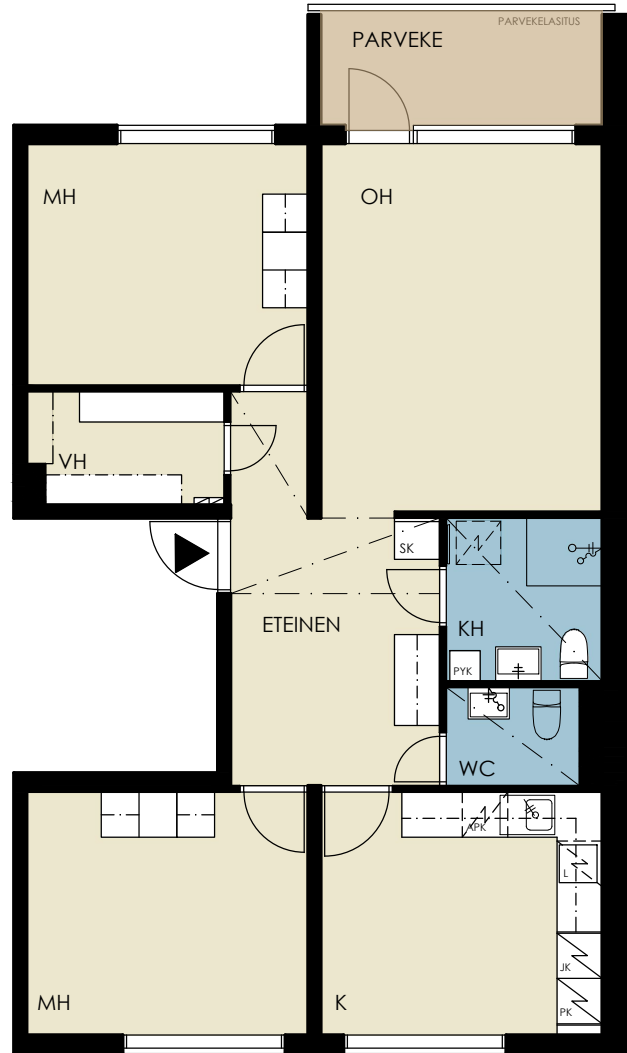

AS OY HELSINGIN JUHANA HERTTUAN TIE 8

Juhana Herttuan tie 8
00600 Helsinki

1H + K 35,5 m²

A-PORTAAN HUONEISTOT

1 kerros	A 2
2 kerros	A 5
3 kerros	A 8
4 kerros	A 11
5 kerros	A 14
6 kerros	A 17

Juhana-herttuan tie

2H + K + KH + VH + PARVEKE 60 m²

A-PORTAAN HUONEISTOT

1 kerros	A 3
2 kerros	A 6
3 kerros	A 9
4 kerros	A 12
5 kerros	A 15
6 kerros	A 18

C-PORTAAN HUONEISTOT

1 kerros	C 33
2 kerros	C 36
3 kerros	C 39
4 kerros	C 42
5 kerros	C 45
6 kerros	C 48

Juhana-herttuan tie

suuntaa-antava mittaviiva

AS OY HELSINGIN JUHANA HERTTUAN TIE 8

Juhana Herttuan tie 8
00600 Helsinki

3H + K + KH + WC 78,5 m²

B-PORTAAN HUONEISTOT

1 kerros	B 19
2 kerros	B 21
3 kerros	B 23
4 kerros	B 25
5 kerros	B 27
6 kerros	B 29

Juhana-herttuan tie

suuntaa-antava mittaviiva

AS OY HELSINGIN JUHANA HERTTUAN TIE 8

Juhana Herttuan tie 8
00600 Helsinki

3H + K + KH + WC 79 m²

B-PORTAAN HUONEISTOT

1 kerros	B 20
2 kerros	B 22
3 kerros	B 24
4 kerros	B 26
5 kerros	B 28
6 kerros	B 30