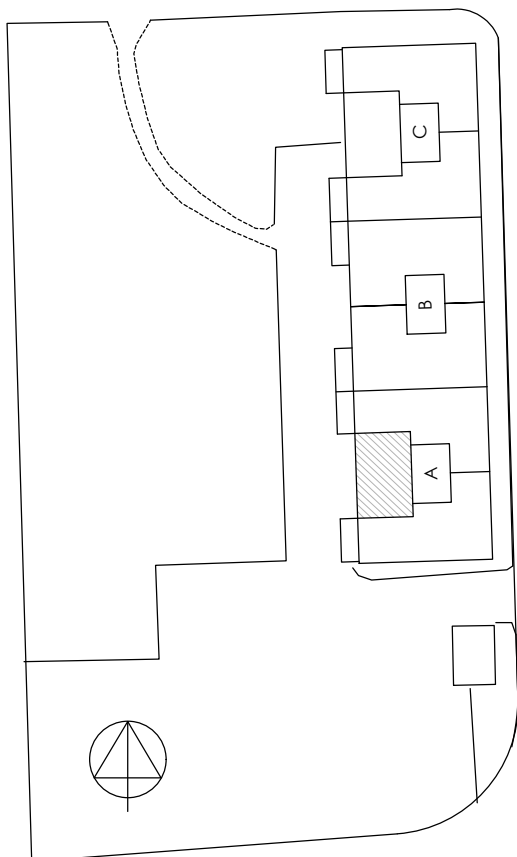

AS OY HELSINGIN JUHANA HERTTUAN TIE 8

Juhana Herttuan tie 8
00600 Helsinki

1H + K 35,5 m²

A-PORTAAN HUONEISTOT

1 kerros	A 2
2 kerros	A 5
3 kerros	A 8
4 kerros	A 11
5 kerros	A 14
6 kerros	A 17

Juhana-herttuan tie

suuntaa-antava mittaviiva

AS OY HELSINGIN JUHANA HERTTUAN TIE 8

Juhana Herttuan tie 8
00600 Helsinki

1H + K 35,5 m²

C-PORTAAN HUONEISTOT

- 1 kerros C 32
- 2 kerros C 35
- 3 kerros C 38
- 4 kerros C 41
- 5 kerros C 44
- 6 kerros C 47

Juhana-herttuan tie

suuntaa-antava mittaviiva

AS OY HELSINGIN JUHANA HERTTUAN TIE 8

Juhana Herttuan tie 8
00600 Helsinki

2H + K + KH 60 m²

A-PORTAAN HUONEISTOT

1 kerros	A 1
2 kerros	A 4
3 kerros	A 7
4 kerros	A 10
5 kerros	A 13
6 kerros	A 16