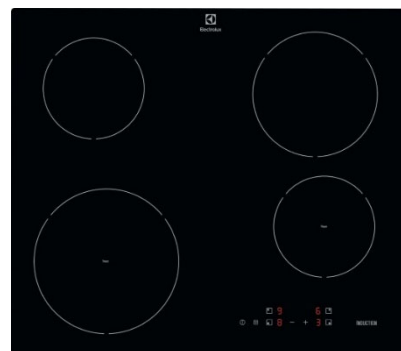

Liedet ja uunit

Electrolux induktiokeittotaso HO1622S (musta).