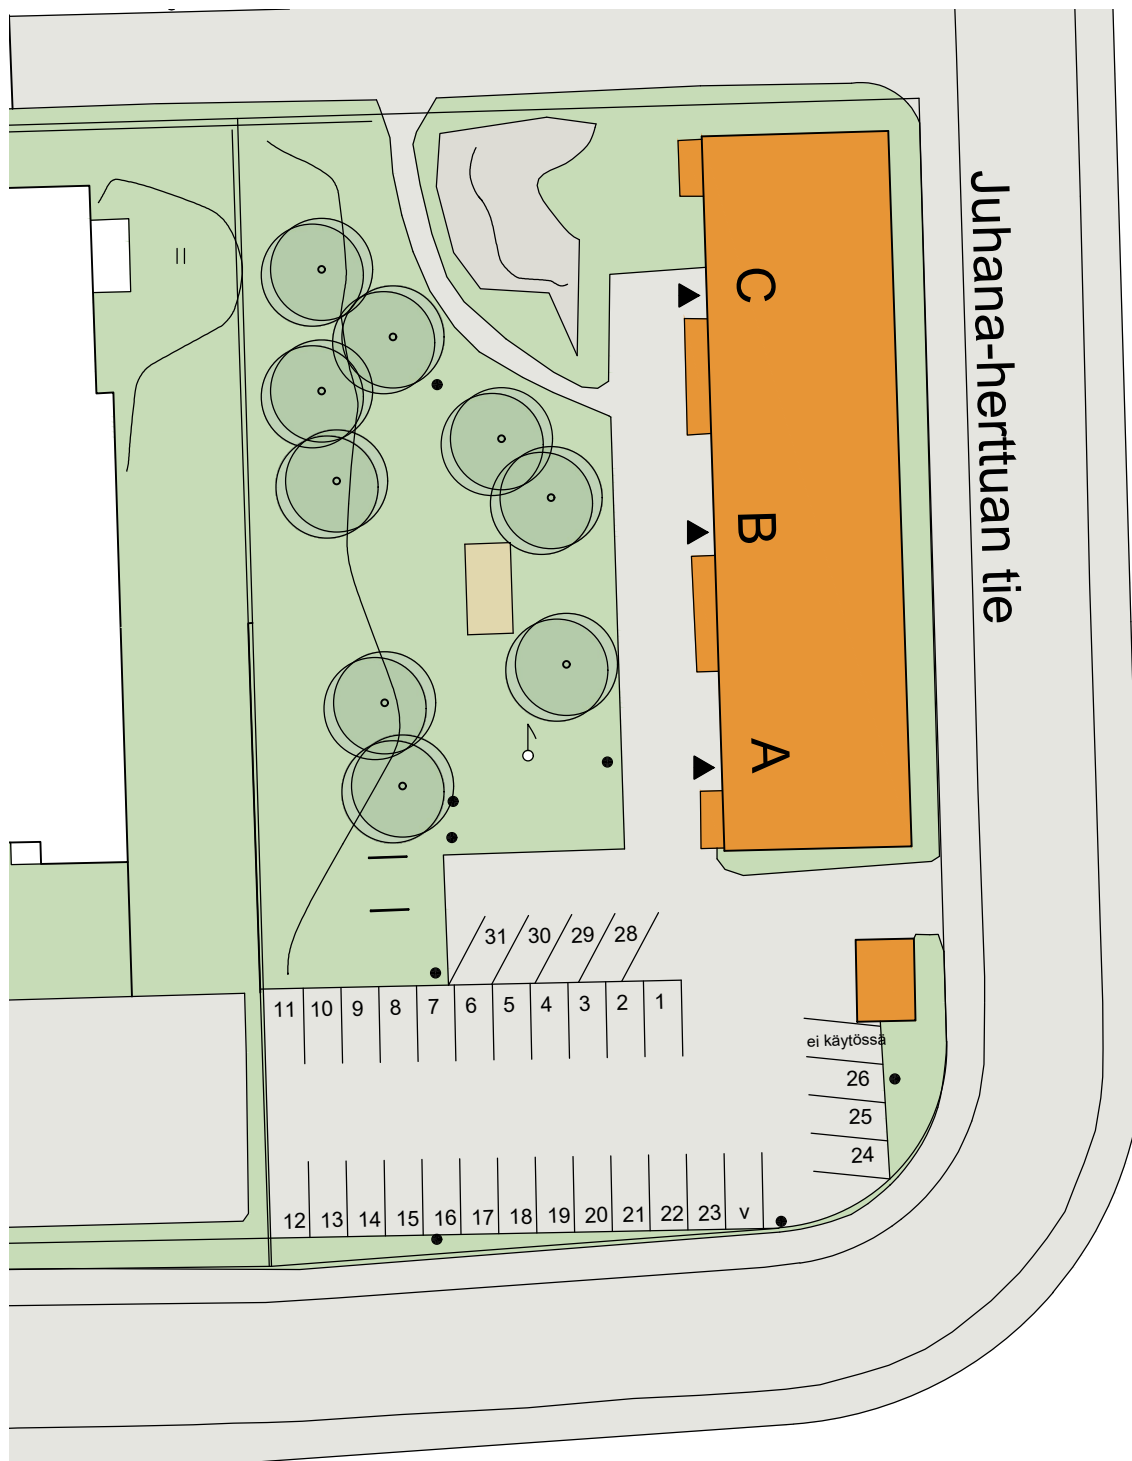

# ASEMAPIIRROS

Mittakaava 1:500

40m

Pidätämme oikeuden muutoksiin