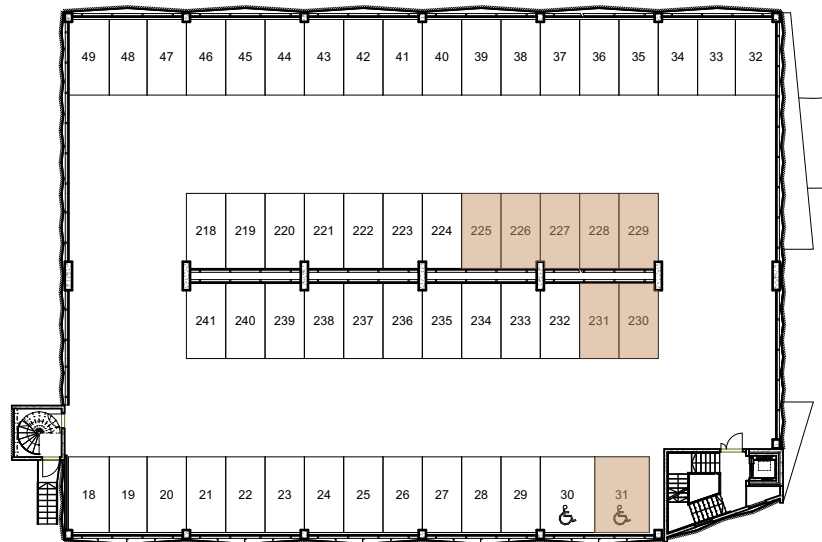

Asunto Oy Espoon Ylismäenkuja 14

Autopaikot ja irtaimistovarastot

18.4.2023

 As. Oy Espoon Ylismäenkuja 14 autopaikat

0  10m

Asunto Oy Espoon Ylismäenkuja 14

Pysäköintitalon autopaikoitus (1/3)

18.4.2023

1:500

2. kerros

1. kerros

Sijaintikaavio

As. Oy Espoon Ylismäenkuja 14 autopaikat

Asunto Oy Espoon Ylismäenkuja 14

Pysäköintitalon autopaikoitus (2/3)

18.4.2023