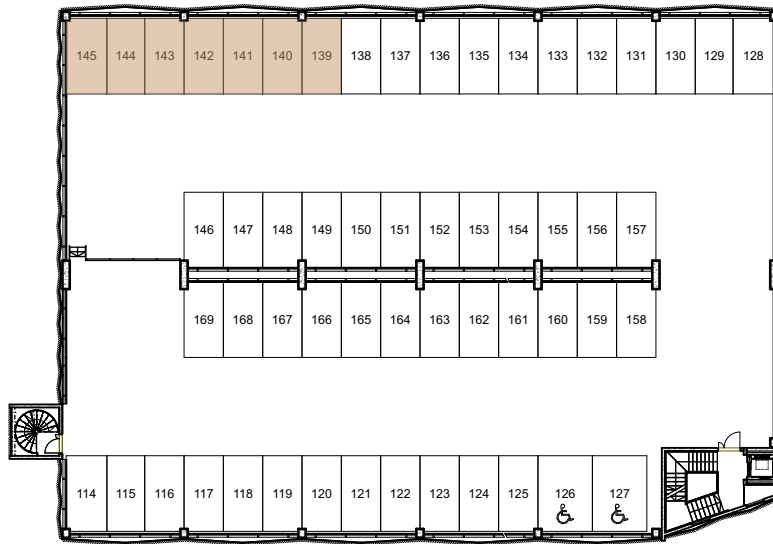

1:500

4. kerros

3. kerros

Sijaintikaavio

As. Oy Espoon Ylismäenkuja 14 autopaikat

Asunto Oy Espoon Ylismäenkuja 14

Pysäköintitalon autopaikoitus (3/3)

18.4.2023

1:500

5. kerros

Sijaintikaavio

As. Oy Espoon Ylismäenkuja 14 autopaikat