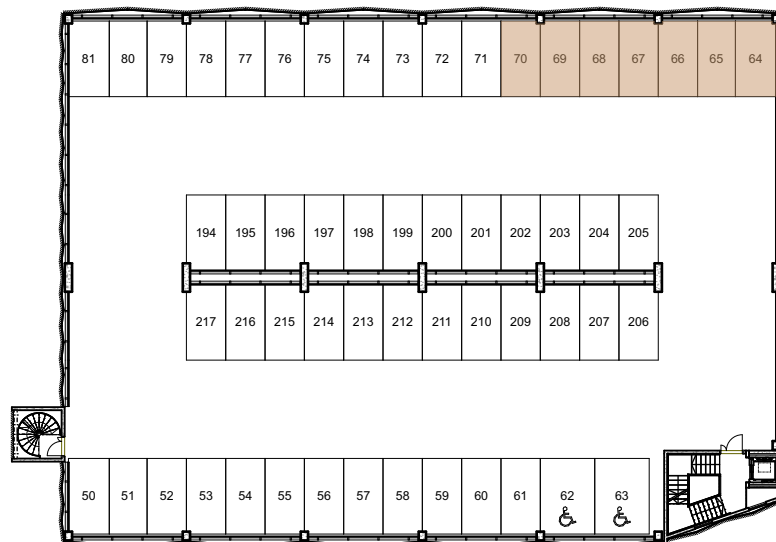

1:500

2. kerros

1. kerros

Sijaintikaavio

As. Oy Espoon Ylismäenkuja 14 autopaikat

Asunto Oy Espoon Ylismäenkuja 14

Pysäköintitalon autopaikoitus (2/3)

18.4.2023

1:500

4. kerros

3. kerros

Sijaintikaavio

As. Oy Espoon Ylismäenkuja 14 autopaikat

Asunto Oy Espoon Ylismäenkuja 14

Pysäköintitalon autopaikoitus (3/3)

18.4.2023