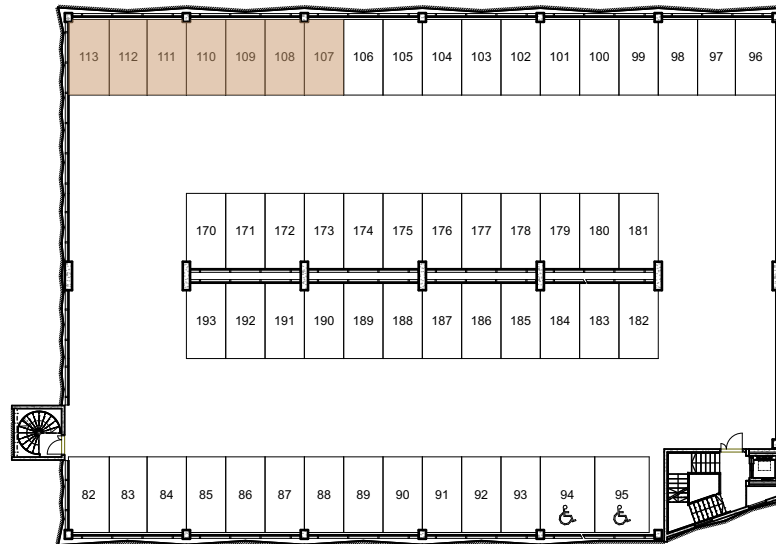

1:500

2. kerros

1. kerros

Sijaintikaavio

As. Oy Espoon Ylismäenkuja 14 autopaikat

Asunto Oy Espoon Ylismäenkuja 14

Pysäköintitalon autopaikoitus (2/3)

18.4.2023

1:500

4. kerros

3. kerros

Sijaintikaavio

As. Oy Espoon Ylismäenkuja 14 autopaikat

Asunto Oy Espoon Ylismäenkuja 14

Pysäköintitalon autopaikoitus (3/3)

18.4.2023