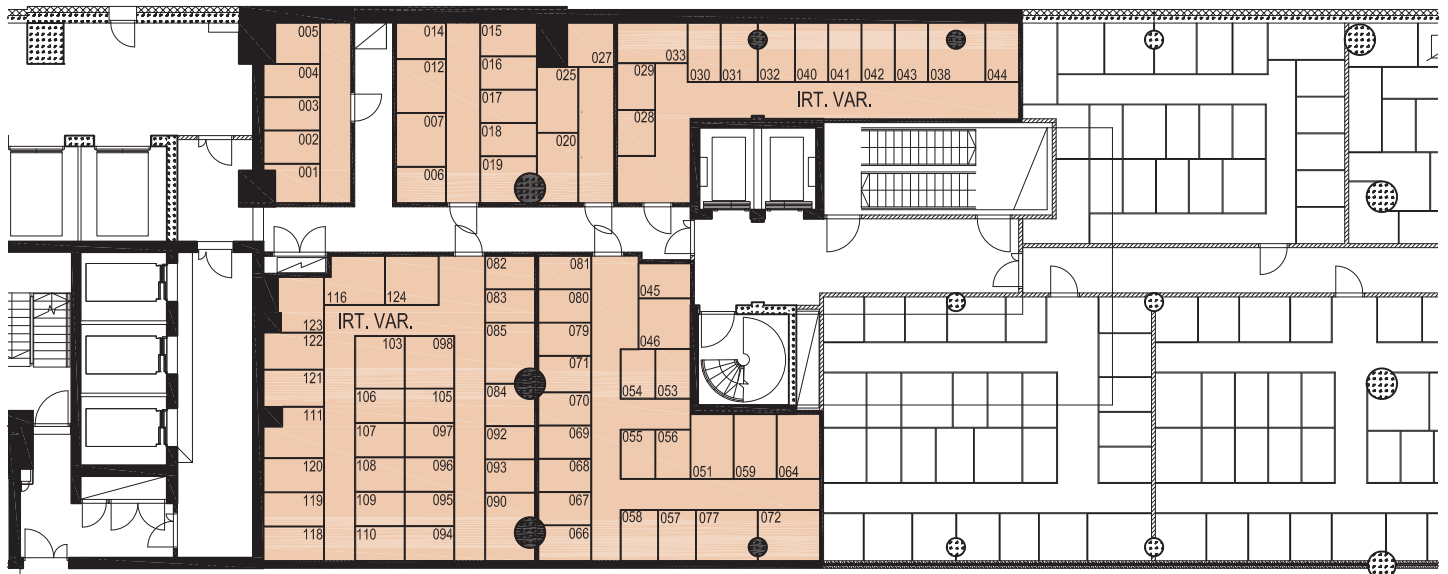

TYÖPAJANKATU

- YHTEISTILAT
- TEKNISET TILAT

TYÖPAJANKATU

- YHTEISTILAT
- TEKNISET TILAT

TYÖPAJANKATU

-  YHTEISTILAT
-  TEKNISET TILAT

K2 KERROS

TYÖPAJANKATU

KAUPPAKESKUKSEN PYSÄKÖINTIHALLI

K3 KERROS

YHTEISTILAT

As Oy Helsingin Lumo One

Kerroskehitys, K2- ja K3 kerros | 1:200 | 01.09.2021