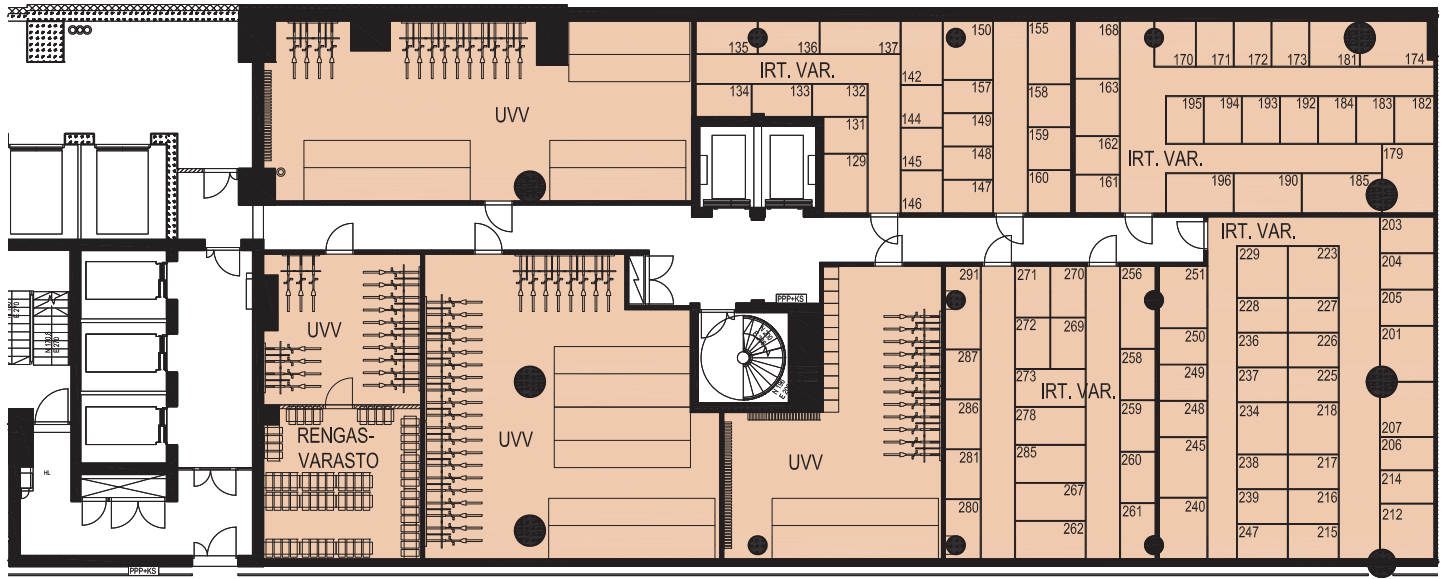

TYÖPAJANKATU

- YHTEISTILAT
- TEKNISET TILAT

TYÖPAJANKATU

- YHTEISTILAT
- TEKNISET TILAT

TYÖPAJANKATU

-  YHTEISTILAT
-  TEKNISET TILAT

K2 KERROS

TYÖPAJANKATU

KAUPPAKESKUKSEN PYSÄKÖINTIHALLI

K3 KERROS

YHTEISTILAT

As Oy Helsingin Lumo One

Kerroskehitys, K2- ja K3 kerros | 1:200 | 01.09.2021