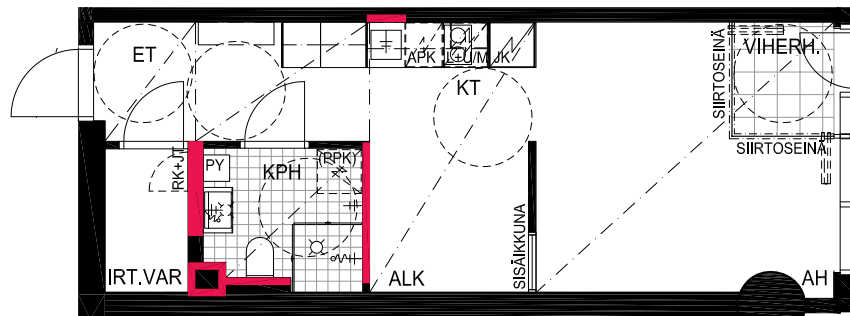

HUONEISTOPOHJAPIIRROS

1H+KT+ALK 36.0 m<sup>2</sup>

31.0 m<sup>2</sup> + VIHHERH. 2.5 m<sup>2</sup> + IRT.VAR. 2.5 m<sup>2</sup>

047 9.krs

TYÖPAJANKATU

 EI SAA PORATA SEINÄÄN

 EI SAA PORATA KATTOON

**HUOM!**  
SEINÄLLE SÄHKÖRASIoidEN  
YLÄPUOLELLE EI SAA PORATA /  
KIINNITTÄÄ MITÄÄN

As Oy Helsingin Lumo One

Huoneistopohja | 1:100

HUONEISTOPOHJAPIIRROS

1H+KT+ALK 34.5 m<sup>2</sup>

30.0 m<sup>2</sup> + VIHHERH. 2.0 m<sup>2</sup> + IRT.VAR. 2.5 m<sup>2</sup>

048 9.krs

TYÖPAJANKATU

-  EI SAA PORATA SEINÄÄN
-  EI SAA PORATA KATTOON

**HUOM!**  
SEINÄLLE SÄHKÖRASIoidEN  
YLÄPUOLELLE EI SAA PORATA /  
KIINNITTÄÄ MITÄÄN

As Oy Helsingin Lumo One  
Huoneistopohja | 1:100

HUONEISTOPOHJAPIIRROS

2H+KT 42.5 m<sup>2</sup>

36.5 m<sup>2</sup> + VIHHERH. 3.0 m<sup>2</sup> + IRT.VAR/LVV 3.0 m<sup>2</sup>