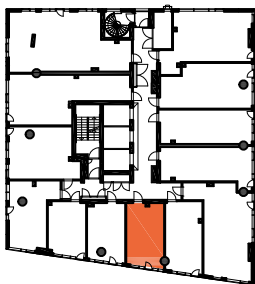

HUONEISTOPOHJAPIIRROS  
1H+KT 22.0 m<sup>2</sup>  
20.0 m<sup>2</sup> + VIHHERH. 2.0 m<sup>2</sup>

042 9.krs

TYÖPAJANKATU

-  EI SAA PORATA SEINÄÄN
-  EI SAA PORATA KATTOON

**HUOM!**  
SEINÄLLE SÄHKÖRASIoidEN  
YLÄPUOLELLE EI SAA PORATA /  
KIINNITTÄÄ MITÄÄN

HUONEISTOPOHJAPIIRROS  
1H+KT 23.5 m<sup>2</sup>  
20.5 m<sup>2</sup> + VIHERRH. 3.0 m<sup>2</sup>

043 9.krs

TYÖPAJANKATU

-  EI SAA PORATA SEINÄÄN
-  EI SAA PORATA KATTOON

**HUOM!**  
SEINÄLLE SÄHKÖRASIoidEN  
YLÄPUOLELLE EI SAA PORATA /  
KIINNITTÄÄ MITÄÄN

HUONEISTOPOHJAPIIRROS  
1H+KT 26.0 m<sup>2</sup>  
23.5 m<sup>2</sup> + VIHERRH. 2.5 m<sup>2</sup>

044 9.krs

TYÖPAJANKATU

-  EI SAA PORATA SEINÄÄN
-  EI SAA PORATA KATTOON

**HUOM!**  
SEINÄLLE SÄHKÖRASIoidEN  
YLÄPUOLELLE EI SAA PORATA /  
KIINNITTÄÄ MITÄÄN