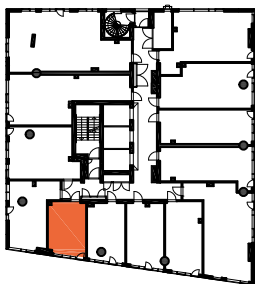

HUONEISTOPOHJAPIIRROS  
1H+KT 30.0 m<sup>2</sup>  
27.5 m<sup>2</sup> + VIHERRH. 2.5 m<sup>2</sup>

041 9.krs

TYÖPAJANKATU

-  EI SAA PORATA SEINÄÄN
-  EI SAA PORATA KATTOON

**HUOM!**  
SEINÄLLE SÄHKÖRASIoidEN  
YLÄPUOLELLE EI SAA PORATA /  
KIINNITTÄÄ MITÄÄN

HUONEISTOPOHJAPIIRROS  
1H+KT 22.0 m<sup>2</sup>  
20.0 m<sup>2</sup> + VIHHERH. 2.0 m<sup>2</sup>

042 9.krs

TYÖPAJANKATU

-  EI SAA PORATA SEINÄÄN
-  EI SAA PORATA KATTOON

**HUOM!**  
SEINÄLLE SÄHKÖRASIoidEN  
YLÄPUOLELLE EI SAA PORATA /  
KIINNITTÄÄ MITÄÄN