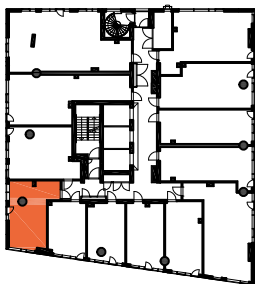

HUONEISTOPOHJAPIIRROS  
2H+KT 37.5 m<sup>2</sup>  
35.0 m<sup>2</sup> + VIHERRH. 2.5 m<sup>2</sup>

040 9.krs

TYÖPAJANKATU

-  EI SAA PORATA SEINÄÄN
-  EI SAA PORATA KATTOON

**HUOM!**  
SEINÄLLE SÄHKÖRASIoidEN  
YLÄPUOLELLE EI SAA PORATA /  
KIINNITTÄÄ MITÄÄN

HUONEISTOPOHJAPIIRROS  
1H+KT 30.0 m<sup>2</sup>  
27.5 m<sup>2</sup> + VIHERRH. 2.5 m<sup>2</sup>

041 9.krs

TYÖPAJANKATU

-  EI SAA PORATA SEINÄÄN
-  EI SAA PORATA KATTOON

**HUOM!**  
SEINÄLLE SÄHKÖRASIoidEN  
YLÄPUOLELLE EI SAA PORATA /  
KIINNITTÄÄ MITÄÄN

HUONEISTOPOHJAPIIRROS  
1H+KT 22.0 m<sup>2</sup>  
20.0 m<sup>2</sup> + VIHHERH. 2.0 m<sup>2</sup>

042 9.krs

TYÖPAJANKATU

-  EI SAA PORATA SEINÄÄN
-  EI SAA PORATA KATTOON

**HUOM!**  
SEINÄLLE SÄHKÖRASIoidEN  
YLÄPUOLELLE EI SAA PORATA /  
KIINNITTÄÄ MITÄÄN