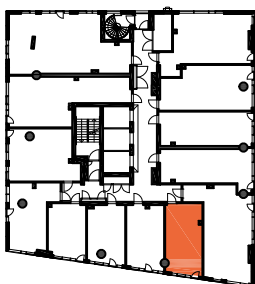

HUONEISTOPOHJAPIIRROS  
1H+KT 23.5 m<sup>2</sup>  
20.5 m<sup>2</sup> + VIHERRH. 3.0 m<sup>2</sup>

043 9.krs

TYÖPAJANKATU

-  EI SAA PORATA SEINÄÄN
-  EI SAA PORATA KATTOON

**HUOM!**  
SEINÄLLE SÄHKÖRASIoidEN  
YLÄPUOLELLE EI SAA PORATA /  
KIINNITTÄÄ MITÄÄN

HUONEISTOPOHJAPIIRROS  
1H+KT 26.0 m<sup>2</sup>  
23.5 m<sup>2</sup> + VIHERRH. 2.5 m<sup>2</sup>

044 9.krs

TYÖPAJANKATU

-  EI SAA PORATA SEINÄÄN
-  EI SAA PORATA KATTOON

**HUOM!**  
SEINÄLLE SÄHKÖRASIoidEN  
YLÄPUOLELLE EI SAA PORATA /  
KIINNITTÄÄ MITÄÄN

HUONEISTOPOHJAPIIRROS  
1H+KT 28.5 m<sup>2</sup>  
26.0 m<sup>2</sup> + VIHÉRH. 2.5 m<sup>2</sup>

045 9.krs

TYÖPAJANKATU

-  EI SAA PORATA SEINÄÄN
-  EI SAA PORATA KATTOON

**HUOM!**  
SEINÄLLE SÄHKÖRASIoidEN  
YLÄPUOLELLE EI SAA PORATA /  
KIINNITTÄÄ MITÄÄN