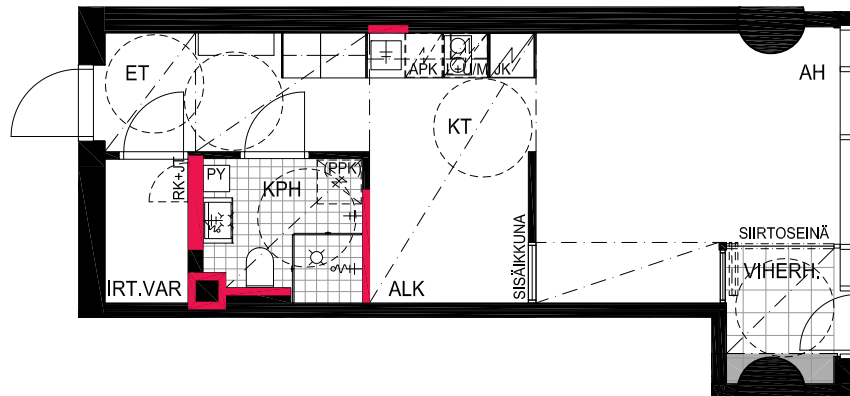

HUONEISTOPOHJAPIIRROS  
1H+KT 28.5 m<sup>2</sup>  
26.0 m<sup>2</sup> + VIHÉRH. 2.5 m<sup>2</sup>

045 9.krs

TYÖPAJANKATU

-  EI SAA PORATA SEINÄÄN
-  EI SAA PORATA KATTOON

**HUOM!**  
SEINÄLLE SÄHKÖRASIoidEN  
YLÄPUOLELLE EI SAA PORATA /  
KIINNITTÄÄ MITÄÄN

HUONEISTOPOHJAPIIRROS  
3H+KT 52.5 m<sup>2</sup>  
49.0 m<sup>2</sup> + VIHERRH. 3.5 m<sup>2</sup>

046 9.krs

TYÖPAJANKATU

-  EI SAA PORATA SEINÄÄN
-  EI SAA PORATA KATTOON

**HUOM!**  
SEINÄLLE SÄHKÖRASIoidEN  
YLÄPUOLELLE EI SAA PORATA /  
KIINNITTÄÄ MITÄÄN

HUONEISTOPOHJAPIIRROS

1H+KT+ALK 36.0 m<sup>2</sup>

31.0 m<sup>2</sup> + VIHHERH. 2.5 m<sup>2</sup> + IRT.VAR. 2.5 m<sup>2</sup>

047 9.krs

TYÖPAJANKATU

 EI SAA PORATA SEINÄÄN

 EI SAA PORATA KATTOON

**HUOM!**  
SEINÄLLE SÄHKÖRASIoidEN  
YLÄPUOLELLE EI SAA PORATA /  
KIINNITTÄÄ MITÄÄN

As Oy Helsingin Lumo One

Huoneistopohja | 1:100

HUONEISTOPOHJAPIIRROS

1H+KT+ALK 34.5 m<sup>2</sup>

30.0 m<sup>2</sup> + VIHHERH. 2.0 m<sup>2</sup> + IRT.VAR. 2.5 m<sup>2</sup>

048 9.krs

TYÖPAJANKATU

-  EI SAA PORATA SEINÄÄN
-  EI SAA PORATA KATTOON