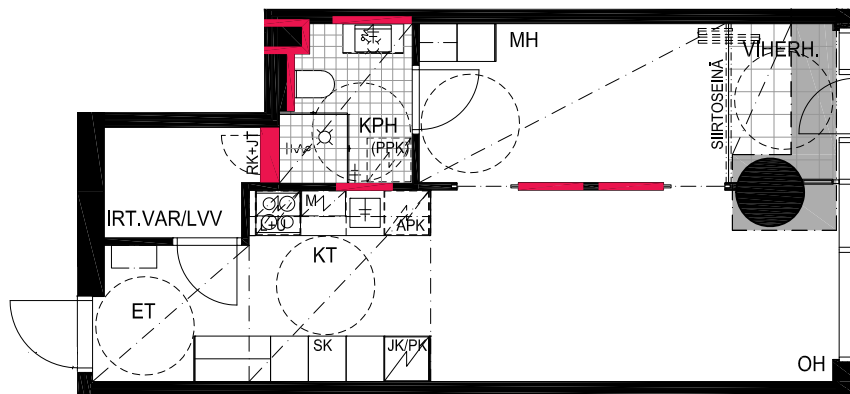

**HUOM!**  
SEINÄLLE SÄHKÖRASIoidEN  
YLÄPUOLELLE EI SAA PORATA /  
KIINNITTÄÄ MITÄÄN

As Oy Helsingin Lumo One  
Huoneistopohja | 1:100

HUONEISTOPOHJAPIIRROS

2H+KT 42.5 m<sup>2</sup>

36.5 m<sup>2</sup> + VIHHERH. 3.0 m<sup>2</sup> + IRT.VAR/LVV 3.0 m<sup>2</sup>

049 9.krs

TYÖPAJANKATU

 EI SAA PORATA SEINÄÄN

 EI SAA PORATA KATTOON

**HUOM!**  
SEINÄLLE SÄHKÖRASIoidEN  
YLÄPUOLELLE EI SAA PORATA /  
KIINNITTÄÄ MITÄÄN

HUONEISTOPOHJAPIIRROS

2H+KT 48.0 m<sup>2</sup>

42.5 m<sup>2</sup> + VIHHERH. 3.0 m<sup>2</sup> + IRT.VAR. 2.5 m<sup>2</sup>