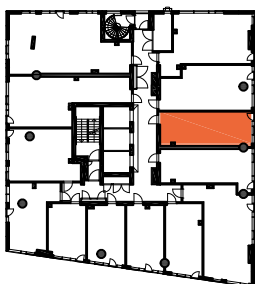

HUONEISTOPOHJAPIIRROS

1H+KT+ALK 36.0 m<sup>2</sup>

31.0 m<sup>2</sup> + VIHHERH. 2.5 m<sup>2</sup> + IRT.VAR. 2.5 m<sup>2</sup>

047 9.krs

TYÖPAJANKATU

 EI SAA PORATA SEINÄÄN

 EI SAA PORATA KATTOON

**HUOM!**  
SEINÄLLE SÄHKÖRASIoidEN  
YLÄPUOLELLE EI SAA PORATA /  
KIINNITTÄÄ MITÄÄN

As Oy Helsingin Lumo One

Huoneistopohja | 1:100

HUONEISTOPOHJAPIIRROS

1H+KT+ALK 34.5 m<sup>2</sup>

30.0 m<sup>2</sup> + VIHHERH. 2.0 m<sup>2</sup> + IRT.VAR. 2.5 m<sup>2</sup>

048 9.krs

TYÖPAJANKATU

-  EI SAA PORATA SEINÄÄN
-  EI SAA PORATA KATTOON

**HUOM!**  
SEINÄLLE SÄHKÖRASIoidEN  
YLÄPUOLELLE EI SAA PORATA /  
KIINNITTÄÄ MITÄÄN

As Oy Helsingin Lumo One  
Huoneistopohja | 1:100

HUONEISTOPOHJAPIIRROS

2H+KT 42.5 m<sup>2</sup>

36.5 m<sup>2</sup> + VIHHERH. 3.0 m<sup>2</sup> + IRT.VAR/LVV 3.0 m<sup>2</sup>