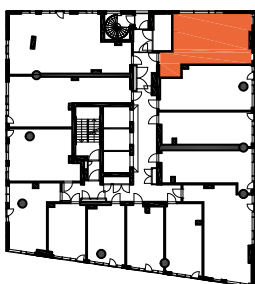

TYÖPAJANKATU