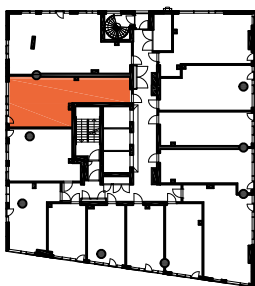

HUONEISTOPOHJAPIIRROS

2H+KT 52.5 m<sup>2</sup>

47.5 m<sup>2</sup> + VIHHERH. 3.0 m<sup>2</sup> + IRT.VAR. 2.0 m<sup>2</sup>

052 9.krs

TYÖPAJANKATU

— EI SAA PORATA SEINÄÄN

■ EI SAA PORATA KATTOON

**HUOM!**  
SEINÄLLE SÄHKÖRASIoidEN  
YLÄPUOLELLE EI SAA PORATA /  
KIINNITTÄÄ MITÄÄN