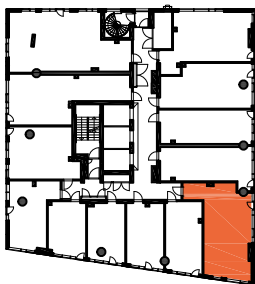

HUONEISTOPOHJAPIIRROS  
1H+KT 28.5 m<sup>2</sup>  
26.0 m<sup>2</sup> + VIHÉRH. 2.5 m<sup>2</sup>

045 9.krs

TYÖPAJANKATU

-  EI SAA PORATA SEINÄÄN
-  EI SAA PORATA KATTOON

**HUOM!**  
SEINÄLLE SÄHKÖRASIoidEN  
YLÄPUOLELLE EI SAA PORATA /  
KIINNITTÄÄ MITÄÄN

HUONEISTOPOHJAPIIRROS  
3H+KT 52.5 m<sup>2</sup>  
49.0 m<sup>2</sup> + VIHERRH. 3.5 m<sup>2</sup>

046 9.krs

TYÖPAJANKATU

-  EI SAA PORATA SEINÄÄN
-  EI SAA PORATA KATTOON

**HUOM!**  
SEINÄLLE SÄHKÖRASIoidEN  
YLÄPUOLELLE EI SAA PORATA /  
KIINNITTÄÄ MITÄÄN