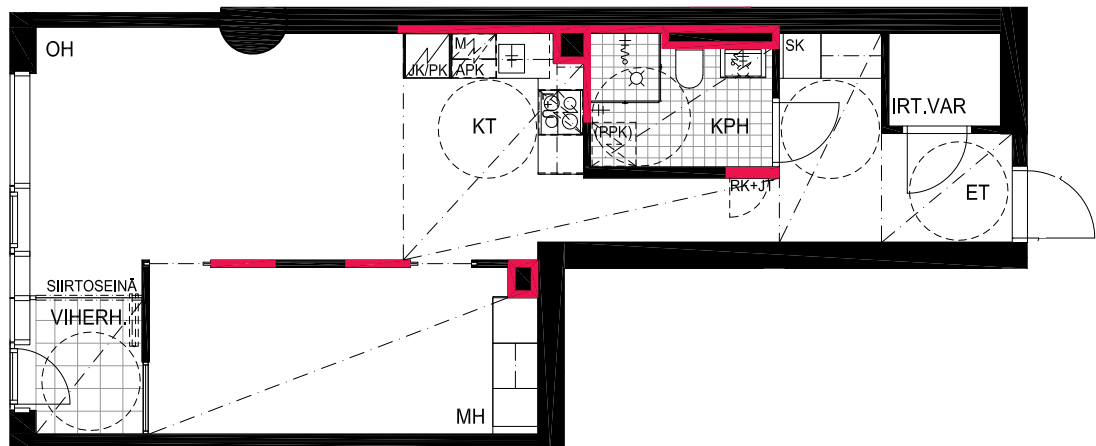

HUONEISTOPOHJAPIIRROS  
4H+KT 71.5 m<sup>2</sup>  
66.5 m<sup>2</sup> + VIHERRH. 5.0 m<sup>2</sup>

051 9.krs

TYÖPAJANKATU

-  EI SAA PORATA SEINÄÄN
-  EI SAA PORATA KATTOON

**HUOM!**  
SEINÄLLE SÄHKÖRASIoidEN  
YLÄPUOLELLE EI SAA PORATA /  
KIINNITTÄÄ MITÄÄN

HUONEISTOPOHJAPIIRROS

2H+KT 52.5 m<sup>2</sup>

47.5 m<sup>2</sup> + VIHHERH. 3.0 m<sup>2</sup> + IRT.VAR. 2.0 m<sup>2</sup>

052 9.krs

TYÖPAJANKATU

— EI SAA PORATA SEINÄÄN

■ EI SAA PORATA KATTOON

**HUOM!**  
SEINÄLLE SÄHKÖRASIoidEN  
YLÄPUOLELLE EI SAA PORATA /  
KIINNITTÄÄ MITÄÄN