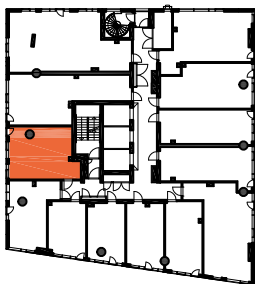

HUONEISTOPOHJAPIIRROS  
2H+KT 37.5 m<sup>2</sup>  
35.0 m<sup>2</sup> + VIHERRH. 2.5 m<sup>2</sup>

040 9.krs

TYÖPAJANKATU

-  EI SAA PORATA SEINÄÄN
-  EI SAA PORATA KATTOON

**HUOM!**  
SEINÄLLE SÄHKÖRASIoidEN  
YLÄPUOLELLE EI SAA PORATA /  
KIINNITTÄÄ MITÄÄN

HUONEISTOPOHJAPIIRROS  
1H+KT 30.0 m<sup>2</sup>  
27.5 m<sup>2</sup> + VIHERRH. 2.5 m<sup>2</sup>

041 9.krs

TYÖPAJANKATU

-  EI SAA PORATA SEINÄÄN
-  EI SAA PORATA KATTOON

**HUOM!**  
SEINÄLLE SÄHKÖRASIoidEN  
YLÄPUOLELLE EI SAA PORATA /  
KIINNITTÄÄ MITÄÄN

HUONEISTOPOHJAPIIRROS  
1H+KT 22.0 m<sup>2</sup>  
20.0 m<sup>2</sup> + VIHHERH. 2.0 m<sup>2</sup>

042 9.krs

TYÖPAJANKATU

-  EI SAA PORATA SEINÄÄN
-  EI SAA PORATA KATTOON

**HUOM!**  
SEINÄLLE SÄHKÖRASIoidEN  
YLÄPUOLELLE EI SAA PORATA /  
KIINNITTÄÄ MITÄÄN