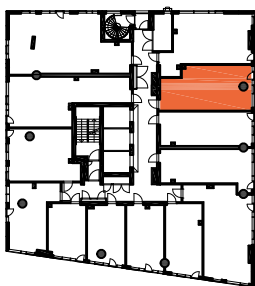

As Oy Helsingin Lumo One

Huoneistopohja | 1:100

HUONEISTOPOHJAPIIRROS

1H+KT+ALK 34.5 m<sup>2</sup>

30.0 m<sup>2</sup> + VIHHERH. 2.0 m<sup>2</sup> + IRT.VAR. 2.5 m<sup>2</sup>

048 9.krs

TYÖPAJANKATU

-  EI SAA PORATA SEINÄÄN
-  EI SAA PORATA KATTOON

**HUOM!**  
SEINÄLLE SÄHKÖRASIoidEN  
YLÄPUOLELLE EI SAA PORATA /  
KIINNITTÄÄ MITÄÄN

As Oy Helsingin Lumo One  
Huoneistopohja | 1:100

HUONEISTOPOHJAPIIRROS

2H+KT 42.5 m<sup>2</sup>

36.5 m<sup>2</sup> + VIHHERH. 3.0 m<sup>2</sup> + IRT.VAR/LVV 3.0 m<sup>2</sup>

049 9.krs

TYÖPAJANKATU

 EI SAA PORATA SEINÄÄN

 EI SAA PORATA KATTOON

**HUOM!**  
SEINÄLLE SÄHKÖRASIoidEN  
YLÄPUOLELLE EI SAA PORATA /  
KIINNITTÄÄ MITÄÄN

HUONEISTOPOHJAPIIRROS

2H+KT 48.0 m<sup>2</sup>

42.5 m<sup>2</sup> + VIHHERH. 3.0 m<sup>2</sup> + IRT.VAR. 2.5 m<sup>2</sup>