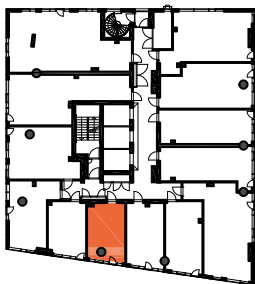

HUONEISTOPOHJAPIIRROS  
1H+KT 22.0 m<sup>2</sup>  
20.0 m<sup>2</sup> + VIHHERH. 2.0 m<sup>2</sup>

042 9.krs

TYÖPAJANKATU

-  EI SAA PORATA SEINÄÄN
-  EI SAA PORATA KATTOON

**HUOM!**  
SEINÄLLE SÄHKÖRASIoidEN  
YLÄPUOLELLE EI SAA PORATA /  
KIINNITTÄÄ MITÄÄN

HUONEISTOPOHJAPIIRROS  
1H+KT 23.5 m<sup>2</sup>  
20.5 m<sup>2</sup> + VIHERRH. 3.0 m<sup>2</sup>

043 9.krs

TYÖPAJANKATU

-  EI SAA PORATA SEINÄÄN
-  EI SAA PORATA KATTOON

**HUOM!**  
SEINÄLLE SÄHKÖRASIoidEN  
YLÄPUOLELLE EI SAA PORATA /  
KIINNITTÄÄ MITÄÄN