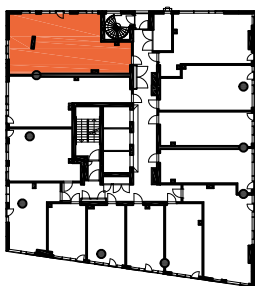

TYÖPAJANKATU