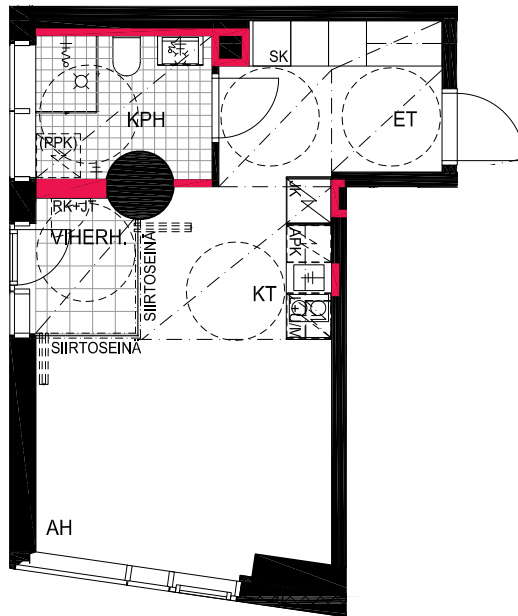

HUONEISTOPOHJAPIIRROS  
2H+KT 37.5 m<sup>2</sup>  
35.0 m<sup>2</sup> + VIHERRH. 2.5 m<sup>2</sup>

040 9.krs

TYÖPAJANKATU

-  EI SAA PORATA SEINÄÄN
-  EI SAA PORATA KATTOON

**HUOM!**  
SEINÄLLE SÄHKÖRASIoidEN  
YLÄPUOLELLE EI SAA PORATA /  
KIINNITTÄÄ MITÄÄN

HUONEISTOPOHJAPIIRROS  
1H+KT 30.0 m<sup>2</sup>  
27.5 m<sup>2</sup> + VIHERRH. 2.5 m<sup>2</sup>

041 9.krs

TYÖPAJANKATU

-  EI SAA PORATA SEINÄÄN
-  EI SAA PORATA KATTOON

**HUOM!**  
SEINÄLLE SÄHKÖRASIoidEN  
YLÄPUOLELLE EI SAA PORATA /  
KIINNITTÄÄ MITÄÄN

HUONEISTOPOHJAPIIRROS  
1H+KT 22.0 m<sup>2</sup>  
20.0 m<sup>2</sup> + VIHHERH. 2.0 m<sup>2</sup>

042 9.krs

TYÖPAJANKATU

-  EI SAA PORATA SEINÄÄN
-  EI SAA PORATA KATTOON

**HUOM!**  
SEINÄLLE SÄHKÖRASIoidEN  
YLÄPUOLELLE EI SAA PORATA /  
KIINNITTÄÄ MITÄÄN

HUONEISTOPOHJAPIIRROS  
1H+KT 23.5 m<sup>2</sup>  
20.5 m<sup>2</sup> + VIHERRH. 3.0 m<sup>2</sup>

043 9.krs

TYÖPAJANKATU

-  EI SAA PORATA SEINÄÄN
-  EI SAA PORATA KATTOON

**HUOM!**  
SEINÄLLE SÄHKÖRASIoidEN  
YLÄPUOLELLE EI SAA PORATA /  
KIINNITTÄÄ MITÄÄN