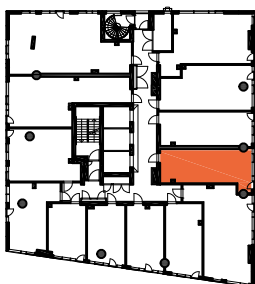

HUONEISTOPOHJAPIIRROS

1H+KT+ALK 36.0 m<sup>2</sup>

31.0 m<sup>2</sup> + VIHHERH. 2.5 m<sup>2</sup> + IRT.VAR. 2.5 m<sup>2</sup>

047 9.krs

TYÖPAJANKATU

 EI SAA PORATA SEINÄÄN

 EI SAA PORATA KATTOON

**HUOM!**  
SEINÄLLE SÄHKÖRASIoidEN  
YLÄPUOLELLE EI SAA PORATA /  
KIINNITTÄÄ MITÄÄN

As Oy Helsingin Lumo One

Huoneistopohja | 1:100

HUONEISTOPOHJAPIIRROS

1H+KT+ALK 34.5 m<sup>2</sup>

30.0 m<sup>2</sup> + VIHHERH. 2.0 m<sup>2</sup> + IRT.VAR. 2.5 m<sup>2</sup>

048 9.krs

TYÖPAJANKATU

-  EI SAA PORATA SEINÄÄN
-  EI SAA PORATA KATTOON

**HUOM!**  
SEINÄLLE SÄHKÖRASIoidEN  
YLÄPUOLELLE EI SAA PORATA /  
KIINNITTÄÄ MITÄÄN

As Oy Helsingin Lumo One  
Huoneistopohja | 1:100

HUONEISTOPOHJAPIIRROS

2H+KT 42.5 m<sup>2</sup>

36.5 m<sup>2</sup> + VIHHERH. 3.0 m<sup>2</sup> + IRT.VAR/LVV 3.0 m<sup>2</sup>