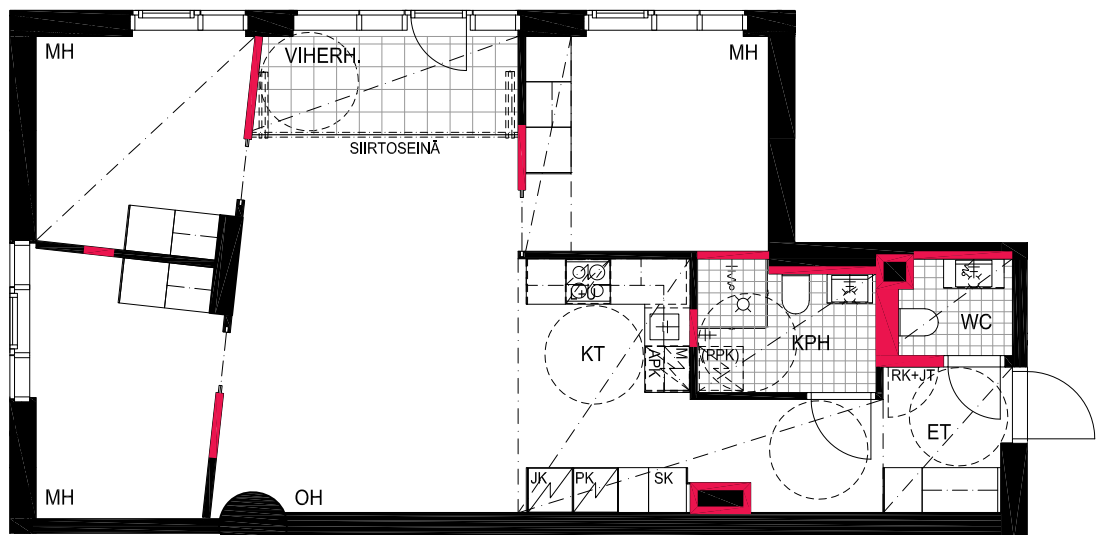

049 9.krs

TYÖPAJANKATU

 EI SAA PORATA SEINÄÄN

 EI SAA PORATA KATTOON

**HUOM!**  
SEINÄLLE SÄHKÖRASIoidEN  
YLÄPUOLELLE EI SAA PORATA /  
KIINNITTÄÄ MITÄÄN

HUONEISTOPOHJAPIIRROS

2H+KT 48.0 m<sup>2</sup>

42.5 m<sup>2</sup> + VIHHERH. 3.0 m<sup>2</sup> + IRT.VAR. 2.5 m<sup>2</sup>

050 9.krs

TYÖPAJANKATU

-  EI SAA PORATA SEINÄÄN
-  EI SAA PORATA KATTOON

**HUOM!**  
SEINÄLLE SÄHKÖRASIoidEN  
YLÄPUOLELLE EI SAA PORATA /  
KIINNITTÄÄ MITÄÄN

As Oy Helsingin Lumo One  
Huoneistopohja | 1:100

HUONEISTOPOHJAPIIRROS  
4H+KT 71.5 m<sup>2</sup>  
66.5 m<sup>2</sup> + VIHERRH. 5.0 m<sup>2</sup>

051 9.krs

TYÖPAJANKATU

-  EI SAA PORATA SEINÄÄN
-  EI SAA PORATA KATTOON

**HUOM!**  
SEINÄLLE SÄHKÖRASIoidEN  
YLÄPUOLELLE EI SAA PORATA /  
KIINNITTÄÄ MITÄÄN

HUONEISTOPOHJAPIIRROS

2H+KT 52.5 m<sup>2</sup>

47.5 m<sup>2</sup> + VIHHERH. 3.0 m<sup>2</sup> + IRT.VAR. 2.0 m<sup>2</sup>

052 9.krs

TYÖPAJANKATU

— EI SAA PORATA SEINÄÄN

■ EI SAA PORATA KATTOON

**HUOM!**  
SEINÄLLE SÄHKÖRASIoidEN  
YLÄPUOLELLE EI SAA PORATA /  
KIINNITTÄÄ MITÄÄN