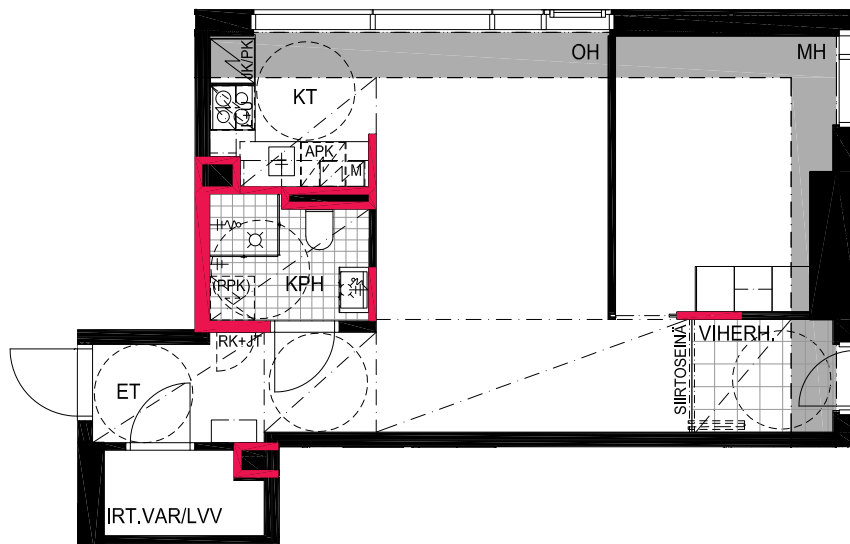

HUONEISTOPOHJAPIIRROS

2H+KT 48.0 m²

42.5 m² + VIHHERH. 3.0 m² + IRT.VAR. 2.5 m²

050 9.krs