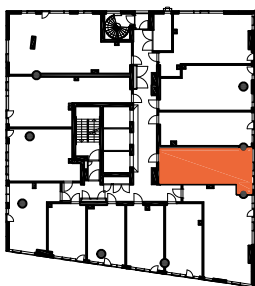

HUONEISTOPOHJAPIIRROS
3H+KT 52.5 m²
49.0 m² + VIHHERH. 3.5 m²

033 8.krs

TYÖPAJANKATU

-  EI SAA PORATA SEINÄÄN
-  EI SAA PORATA KATTOON

HUOM!
SEINÄLLE SÄHKÖRASIoidEN
YLÄPUOLELLE EI SAA PORATA /
KIINNITTÄÄ MITÄÄN

HUONEISTOPOHJAPIIRROS

1H+KT+ALK 36.0 m²

31.0 m² + VIHERRH. 2.5 m² + IRT.VAR. 2.5 m²

034 8.krs

TYÖPAJANKATU

 EI SAA PORATA SEINÄÄN

 EI SAA PORATA KATTOON

HUOM!
SEINÄLLE SÄHKÖRASIoidEN
YLÄPUOLELLE EI SAA PORATA /
KIINNITTÄÄ MITÄÄN

As Oy Helsingin Lumo One
Huoneistopohja | 1:100

HUONEISTOPOHJAPIIRROS

1H+KT+ALK 34.5 m²

29.5 m² + VIHHERH. 2.5 m² + IRT.VAR. 2.5 m²

035 8.krs

TYÖPAJANKATU

-  EI SAA PORATA SEINÄÄN
-  EI SAA PORATA KATTOON

HUOM!
SEINÄLLE SÄHKÖRASIoidEN
YLÄPUOLELLE EI SAA PORATA /
KIINNITTÄÄ MITÄÄN