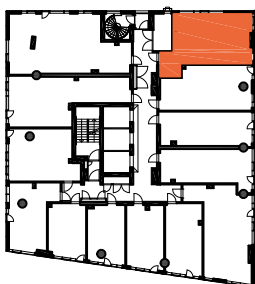

As Oy Helsingin Lumo One
Huoneistopohja | 1:100

HUONEISTOPOHJAPIIRROS

2H+KT 42.0 m²

36.0 m² + VIHHERH. 3.0 m² + IRT.VAR/LVV 3.0 m²

036 8.krs

TYÖPAJANKATU

 EI SAA PORATA SEINÄÄN

 EI SAA PORATA KATTOON

HUOM!
SEINÄLLE SÄHKÖRASIOIDEN
YLÄPUOLELLE EI SAA PORATA /
KIINNITTÄÄ MITÄÄN

HUONEISTOPOHJAPIIRROS

2H+KT 48.0 m²

42.5 m² + VIHHERH. 3.0 m² + IRT.VAR. 2.5 m²

037 8.krs

TYÖPAJANKATU

-  EI SAA PORATA SEINÄÄN
-  EI SAA PORATA KATTOON

HUOM!
SEINÄLLE SÄHKÖRASIoidEN
YLÄPUOLELLE EI SAA PORATA /
KIINNITTÄÄ MITÄÄN

As Oy Helsingin Lumo One
Huoneistopohja | 1:100

HUONEISTOPOHJAPIIRROS
4H+KT 71.5 m²
66.5 m² + VIHERRH. 5.0 m²

038 8.krs

TYÖPAJANKATU