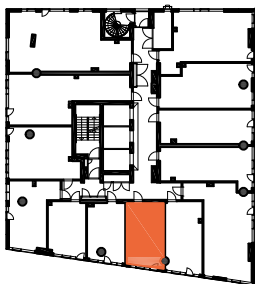

HUONEISTOPOHJAPIIRROS
1H+KT 22.0 m²
20.0 m² + VIHHERH. 2.0 m²

029 8.krs

TYÖPAJANKATU

-  EI SAA PORATA SEINÄÄN
-  EI SAA PORATA KATTOON

HUOM!
SEINÄLLE SÄHKÖRASIoidEN
YLÄPUOLELLE EI SAA PORATA /
KIINNITTÄÄ MITÄÄN

HUONEISTOPOHJAPIIRROS
1H+KT 23.5 m²
20.5 m² + VIHHERH. 3.0 m²

030 8.krs

TYÖPAJANKATU

-  EI SAA PORATA SEINÄÄN
-  EI SAA PORATA KATTOON

HUOM!
SEINÄLLE SÄHKÖRASIoidEN
YLÄPUOLELLE EI SAA PORATA /
KIINNITTÄÄ MITÄÄN

HUONEISTOPOHJAPIIRROS
1H+KT 26.0 m²
23.5 m² + VIHERRH. 2.5 m²

031 8.krs

TYÖPAJANKATU

-  EI SAA PORATA SEINÄÄN
-  EI SAA PORATA KATTOON

HUOM!
SEINÄLLE SÄHKÖRASIoidEN
YLÄPUOLELLE EI SAA PORATA /
KIINNITTÄÄ MITÄÄN

HUONEISTOPOHJAPIIRROS
1H+KT 28.5 m²
26.0 m² + VIHÉRH. 2.5 m²

032 8.krs

TYÖPAJANKATU

-  EI SAA PORATA SEINÄÄN
-  EI SAA PORATA KATTOON

HUOM!
SEINÄLLE SÄHKÖRASIoidEN
YLÄPUOLELLE EI SAA PORATA /
KIINNITTÄÄ MITÄÄN