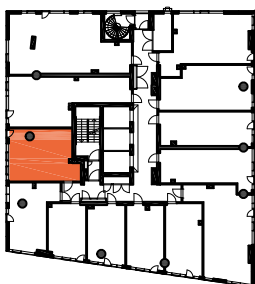

HUONEISTOPOHJAPIIRROS
2H+KT 38.0 m²
35.5 m² + VIHHERH. 2.5 m²

027 8.krs

TYÖPAJANKATU

-  EI SAA PORATA SEINÄÄN
-  EI SAA PORATA KATTOON

HUOM!
SEINÄLLE SÄHKÖRASIoidEN
YLÄPUOLELLE EI SAA PORATA /
KIINNITTÄÄ MITÄÄN

HUONEISTOPOHJAPIIRROS
1H+KT 30.0 m²
27.5 m² + VIHERRH. 2.5 m²

028 8.krs

TYÖPAJANKATU

-  EI SAA PORATA SEINÄÄN
-  EI SAA PORATA KATTOON

HUOM!
SEINÄLLE SÄHKÖRASIoidEN
YLÄPUOLELLE EI SAA PORATA /
KIINNITTÄÄ MITÄÄN

HUONEISTOPOHJAPIIRROS
1H+KT 22.0 m²
20.0 m² + VIHHERH. 2.0 m²

029 8.krs

TYÖPAJANKATU

-  EI SAA PORATA SEINÄÄN
-  EI SAA PORATA KATTOON

HUOM!
SEINÄLLE SÄHKÖRASIoidEN
YLÄPUOLELLE EI SAA PORATA /
KIINNITTÄÄ MITÄÄN

HUONEISTOPOHJAPIIRROS
1H+KT 23.5 m²
20.5 m² + VIHHERH. 3.0 m²

030 8.krs

TYÖPAJANKATU

-  EI SAA PORATA SEINÄÄN
-  EI SAA PORATA KATTOON

HUOM!
SEINÄLLE SÄHKÖRASIoidEN
YLÄPUOLELLE EI SAA PORATA /
KIINNITTÄÄ MITÄÄN