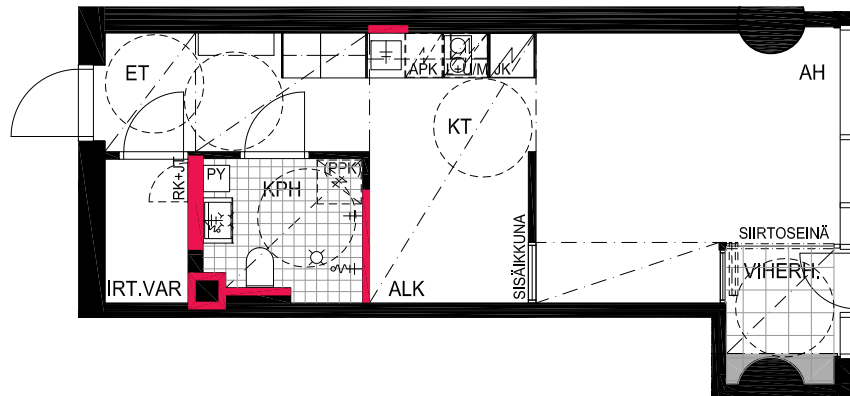

HUONEISTOPOHJAPIIRROS
1H+KT 28.5 m²
26.0 m² + VIHÉRH. 2.5 m²

032 8.krs

TYÖPAJANKATU

-  EI SAA PORATA SEINÄÄN
-  EI SAA PORATA KATTOON

HUOM!
SEINÄLLE SÄHKÖRASIoidEN
YLÄPUOLELLE EI SAA PORATA /
KIINNITTÄÄ MITÄÄN

HUONEISTOPOHJAPIIRROS
3H+KT 52.5 m²
49.0 m² + VIHHERH. 3.5 m²

033 8.krs

TYÖPAJANKATU

-  EI SAA PORATA SEINÄÄN
-  EI SAA PORATA KATTOON

HUOM!
SEINÄLLE SÄHKÖRASIoidEN
YLÄPUOLELLE EI SAA PORATA /
KIINNITTÄÄ MITÄÄN

HUONEISTOPOHJAPIIRROS

1H+KT+ALK 36.0 m²

31.0 m² + VIHERRH. 2.5 m² + IRT.VAR. 2.5 m²

034 8.krs

TYÖPAJANKATU

 EI SAA PORATA SEINÄÄN

 EI SAA PORATA KATTOON

HUOM!
SEINÄLLE SÄHKÖRASIoidEN
YLÄPUOLELLE EI SAA PORATA /
KIINNITTÄÄ MITÄÄN

As Oy Helsingin Lumo One
Huoneistopohja | 1:100

HUONEISTOPOHJAPIIRROS

1H+KT+ALK 34.5 m²

29.5 m² + VIHHERH. 2.5 m² + IRT.VAR. 2.5 m²

035 8.krs

TYÖPAJANKATU

-  EI SAA PORATA SEINÄÄN
-  EI SAA PORATA KATTOON

HUOM!
SEINÄLLE SÄHKÖRASIoidEN
YLÄPUOLELLE EI SAA PORATA /
KIINNITTÄÄ MITÄÄN