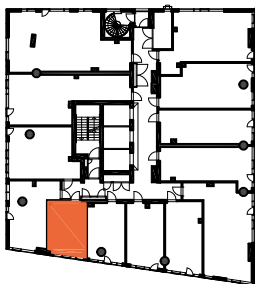

HUONEISTOPOHJAPIIRROS
2H+KT 38.0 m²
35.5 m² + VIHHERH. 2.5 m²

027 8.krs

TYÖPAJANKATU

-  EI SAA PORATA SEINÄÄN
-  EI SAA PORATA KATTOON

HUOM!
SEINÄLLE SÄHKÖRASIoidEN
YLÄPUOLELLE EI SAA PORATA /
KIINNITTÄÄ MITÄÄN

HUONEISTOPOHJAPIIRROS
1H+KT 30.0 m²
27.5 m² + VIHERRH. 2.5 m²

028 8.krs

TYÖPAJANKATU

-  EI SAA PORATA SEINÄÄN
-  EI SAA PORATA KATTOON

HUOM!
SEINÄLLE SÄHKÖRASIoidEN
YLÄPUOLELLE EI SAA PORATA /
KIINNITTÄÄ MITÄÄN

HUONEISTOPOHJAPIIRROS
1H+KT 22.0 m²
20.0 m² + VIHHERH. 2.0 m²

029 8.krs

TYÖPAJANKATU

-  EI SAA PORATA SEINÄÄN
-  EI SAA PORATA KATTOON

HUOM!
SEINÄLLE SÄHKÖRASIoidEN
YLÄPUOLELLE EI SAA PORATA /
KIINNITTÄÄ MITÄÄN

HUONEISTOPOHJAPIIRROS
1H+KT 23.5 m²
20.5 m² + VIHHERH. 3.0 m²

030 8.krs

TYÖPAJANKATU

-  EI SAA PORATA SEINÄÄN
-  EI SAA PORATA KATTOON

HUOM!
SEINÄLLE SÄHKÖRASIoidEN
YLÄPUOLELLE EI SAA PORATA /
KIINNITTÄÄ MITÄÄN