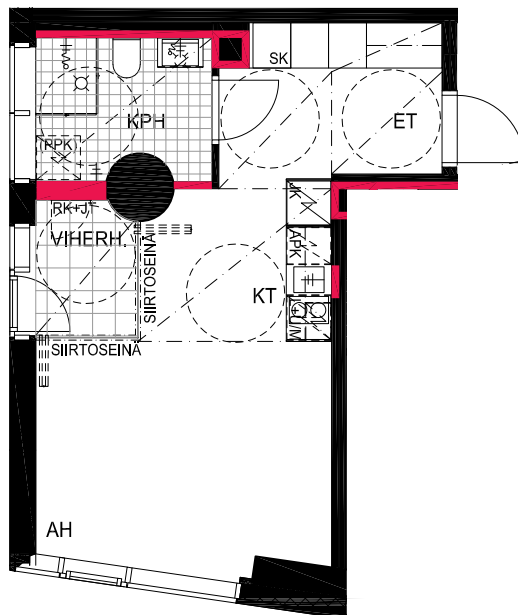

HUONEISTOPOHJAPIIRROS
2H+KT 38.0 m²
35.5 m² + VIHHERH. 2.5 m²

027 8.krs

TYÖPAJANKATU

-  EI SAA PORATA SEINÄÄN
-  EI SAA PORATA KATTOON

HUOM!
SEINÄLLE SÄHKÖRASIoidEN
YLÄPUOLELLE EI SAA PORATA /
KIINNITTÄÄ MITÄÄN

HUONEISTOPOHJAPIIRROS
1H+KT 30.0 m²
27.5 m² + VIHERRH. 2.5 m²

028 8.krs

TYÖPAJANKATU

-  EI SAA PORATA SEINÄÄN
-  EI SAA PORATA KATTOON

HUOM!
SEINÄLLE SÄHKÖRASIoidEN
YLÄPUOLELLE EI SAA PORATA /
KIINNITTÄÄ MITÄÄN

HUONEISTOPOHJAPIIRROS
1H+KT 22.0 m²
20.0 m² + VIHHERH. 2.0 m²

029 8.krs

TYÖPAJANKATU

-  EI SAA PORATA SEINÄÄN
-  EI SAA PORATA KATTOON

HUOM!
SEINÄLLE SÄHKÖRASIoidEN
YLÄPUOLELLE EI SAA PORATA /
KIINNITTÄÄ MITÄÄN

HUONEISTOPOHJAPIIRROS
1H+KT 23.5 m²
20.5 m² + VIHHERH. 3.0 m²

030 8.krs

TYÖPAJANKATU

-  EI SAA PORATA SEINÄÄN
-  EI SAA PORATA KATTOON

HUOM!
SEINÄLLE SÄHKÖRASIoidEN
YLÄPUOLELLE EI SAA PORATA /
KIINNITTÄÄ MITÄÄN