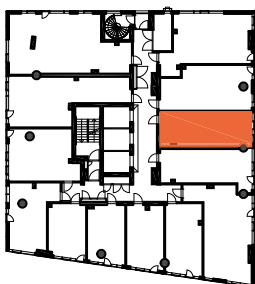

HUONEISTOPOHJAPIIRROS

1H+KT+ALK 36.0 m²

31.0 m² + VIHERRH. 2.5 m² + IRT.VAR. 2.5 m²

034 8.krs

TYÖPAJANKATU

 EI SAA PORATA SEINÄÄN

 EI SAA PORATA KATTOON

HUOM!
SEINÄLLE SÄHKÖRASIoidEN
YLÄPUOLELLE EI SAA PORATA /
KIINNITTÄÄ MITÄÄN

As Oy Helsingin Lumo One
Huoneistopohja | 1:100

HUONEISTOPOHJAPIIRROS

1H+KT+ALK 34.5 m²

29.5 m² + VIHHERH. 2.5 m² + IRT.VAR. 2.5 m²

035 8.krs

TYÖPAJANKATU

-  EI SAA PORATA SEINÄÄN
-  EI SAA PORATA KATTOON

HUOM!
SEINÄLLE SÄHKÖRASIoidEN
YLÄPUOLELLE EI SAA PORATA /
KIINNITTÄÄ MITÄÄN

As Oy Helsingin Lumo One
Huoneistopohja | 1:100

HUONEISTOPOHJAPIIRROS

2H+KT 42.0 m²

36.0 m² + VIHHERH. 3.0 m² + IRT.VAR/LVV 3.0 m²

036 8.krs

TYÖPAJANKATU

 EI SAA PORATA SEINÄÄN

 EI SAA PORATA KATTOON

HUOM!
SEINÄLLE SÄHKÖRASIOIDEN
YLÄPUOLELLE EI SAA PORATA /
KIINNITTÄÄ MITÄÄN

HUONEISTOPOHJAPIIRROS

2H+KT 48.0 m²

42.5 m² + VIHHERH. 3.0 m² + IRT.VAR. 2.5 m²

037 8.krs

TYÖPAJANKATU

-  EI SAA PORATA SEINÄÄN
-  EI SAA PORATA KATTOON