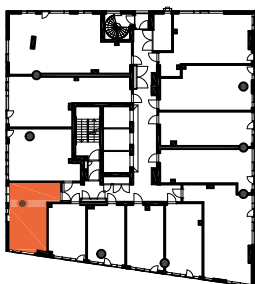

HUONEISTOPOHJAPIIRROS
2H+KT 38.0 m²
35.5 m² + VIHHERH. 2.5 m²

027 8.krs

TYÖPAJANKATU

-  EI SAA PORATA SEINÄÄN
-  EI SAA PORATA KATTOON

HUOM!
SEINÄLLE SÄHKÖRASIoidEN
YLÄPUOLELLE EI SAA PORATA /
KIINNITTÄÄ MITÄÄN

HUONEISTOPOHJAPIIRROS
1H+KT 30.0 m²
27.5 m² + VIHERRH. 2.5 m²

028 8.krs

TYÖPAJANKATU

-  EI SAA PORATA SEINÄÄN
-  EI SAA PORATA KATTOON

HUOM!
SEINÄLLE SÄHKÖRASIoidEN
YLÄPUOLELLE EI SAA PORATA /
KIINNITTÄÄ MITÄÄN

HUONEISTOPOHJAPIIRROS
1H+KT 22.0 m²
20.0 m² + VIHHERH. 2.0 m²

029 8.krs

TYÖPAJANKATU

-  EI SAA PORATA SEINÄÄN
-  EI SAA PORATA KATTOON

HUOM!
SEINÄLLE SÄHKÖRASIoidEN
YLÄPUOLELLE EI SAA PORATA /
KIINNITTÄÄ MITÄÄN

HUONEISTOPOHJAPIIRROS
1H+KT 23.5 m²
20.5 m² + VIHHERH. 3.0 m²

030 8.krs

TYÖPAJANKATU

-  EI SAA PORATA SEINÄÄN
-  EI SAA PORATA KATTOON

HUOM!
SEINÄLLE SÄHKÖRASIoidEN
YLÄPUOLELLE EI SAA PORATA /
KIINNITTÄÄ MITÄÄN