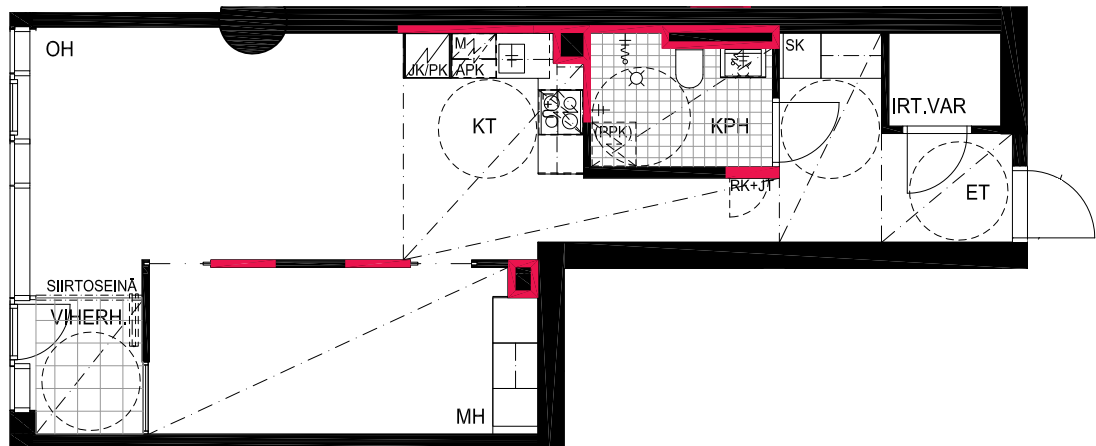

HUONEISTOPOHJAPIIRROS

2H+KT 53.0 m²

48.0 m² + VIHHERH. 3.0 m² + IRT.VAR 2.0 m²

039 8.krs