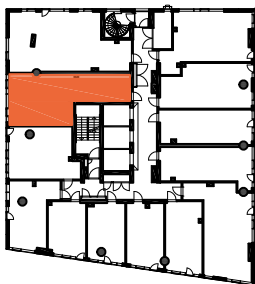

TYÖPAJANKATU