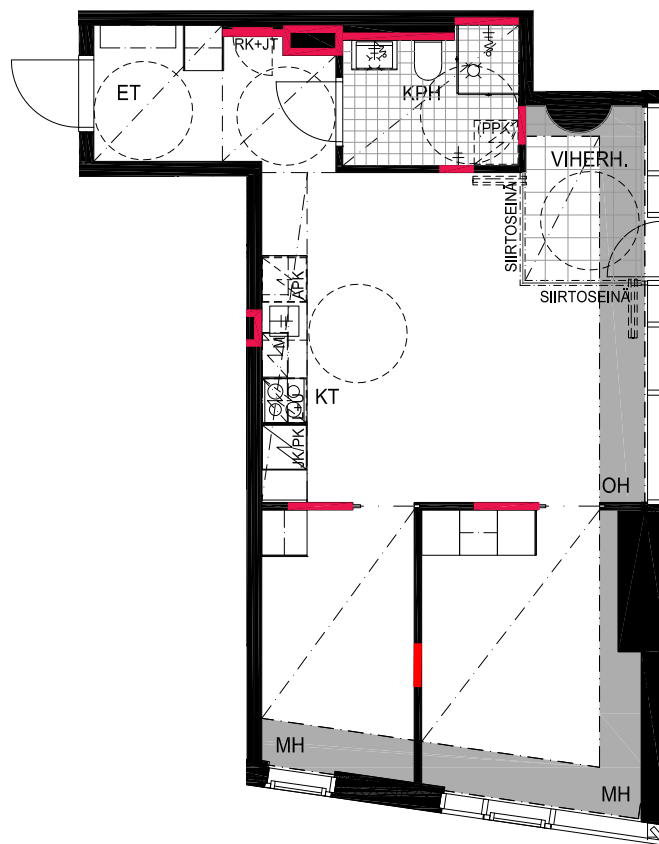

HUONEISTOPOHJAPIIRROS
1H+KT 26.0 m²
23.5 m² + VIHERRH. 2.5 m²

031 8.krs

TYÖPAJANKATU

-  EI SAA PORATA SEINÄÄN
-  EI SAA PORATA KATTOON

HUOM!
SEINÄLLE SÄHKÖRASIoidEN
YLÄPUOLELLE EI SAA PORATA /
KIINNITTÄÄ MITÄÄN

HUONEISTOPOHJAPIIRROS
1H+KT 28.5 m²
26.0 m² + VIHÉRH. 2.5 m²

032 8.krs

TYÖPAJANKATU

-  EI SAA PORATA SEINÄÄN
-  EI SAA PORATA KATTOON

HUOM!
SEINÄLLE SÄHKÖRASIoidEN
YLÄPUOLELLE EI SAA PORATA /
KIINNITTÄÄ MITÄÄN

HUONEISTOPOHJAPIIRROS
3H+KT 52.5 m²
49.0 m² + VIHHERH. 3.5 m²

033 8.krs

TYÖPAJANKATU

-  EI SAA PORATA SEINÄÄN
-  EI SAA PORATA KATTOON

HUOM!
SEINÄLLE SÄHKÖRASIoidEN
YLÄPUOLELLE EI SAA PORATA /
KIINNITTÄÄ MITÄÄN

HUONEISTOPOHJAPIIRROS

1H+KT+ALK 36.0 m²

31.0 m² + VIHERRH. 2.5 m² + IRT.VAR. 2.5 m²

034 8.krs

TYÖPAJANKATU

 EI SAA PORATA SEINÄÄN

 EI SAA PORATA KATTOON

HUOM!
SEINÄLLE SÄHKÖRASIoidEN
YLÄPUOLELLE EI SAA PORATA /
KIINNITTÄÄ MITÄÄN