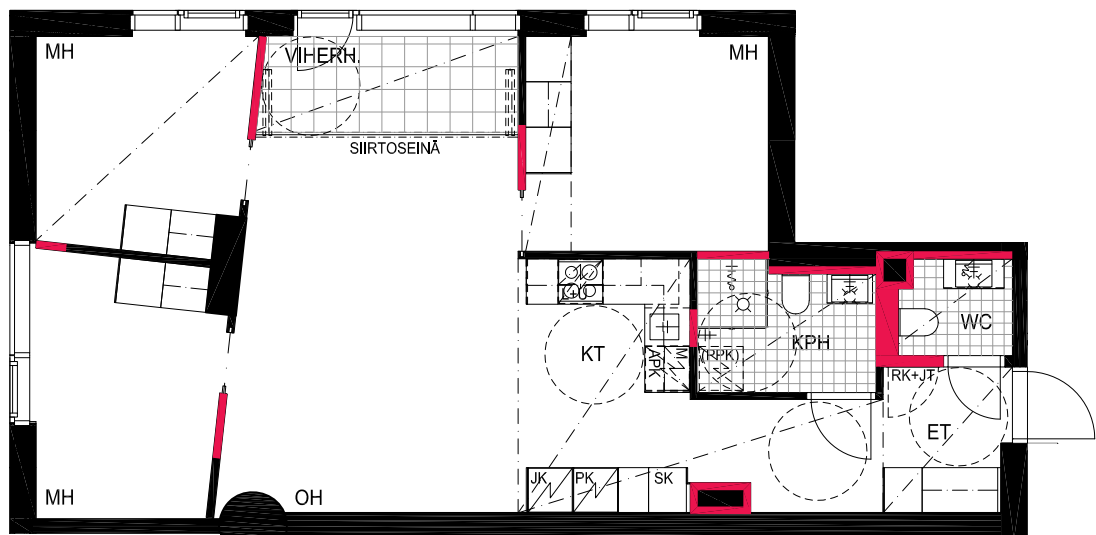

As Oy Helsingin Lumo One
Huoneistopohja | 1:100

HUONEISTOPOHJAPIIRROS

2H+KT 42.0 m²

36.0 m² + VIHHERH. 3.0 m² + IRT.VAR/LVV 3.0 m²

036 8.krs

TYÖPAJANKATU

 EI SAA PORATA SEINÄÄN

 EI SAA PORATA KATTOON

HUOM!
SEINÄLLE SÄHKÖRASIOIDEN
YLÄPUOLELLE EI SAA PORATA /
KIINNITTÄÄ MITÄÄN

HUONEISTOPOHJAPIIRROS

2H+KT 48.0 m²

42.5 m² + VIHHERH. 3.0 m² + IRT.VAR. 2.5 m²

037 8.krs

TYÖPAJANKATU

-  EI SAA PORATA SEINÄÄN
-  EI SAA PORATA KATTOON

HUOM!
SEINÄLLE SÄHKÖRASIoidEN
YLÄPUOLELLE EI SAA PORATA /
KIINNITTÄÄ MITÄÄN

As Oy Helsingin Lumo One
Huoneistopohja | 1:100

HUONEISTOPOHJAPIIRROS
4H+KT 71.5 m²
66.5 m² + VIHERRH. 5.0 m²

038 8.krs

TYÖPAJANKATU

-  EI SAA PORATA SEINÄÄN
-  EI SAA PORATA KATTOON

HUOM!
SEINÄLLE SÄHKÖRASIoidEN
YLÄPUOLELLE EI SAA PORATA /
KIINNITTÄÄ MITÄÄN

HUONEISTOPOHJAPIIRROS

2H+KT 53.0 m²

48.0 m² + VIHHERH. 3.0 m² + IRT.VAR 2.0 m²