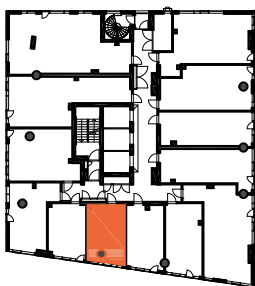

HUONEISTOPOHJAPIIRROS
1H+KT 30.0 m²
27.5 m² + VIHERRH. 2.5 m²

028 8.krs

TYÖPAJANKATU

-  EI SAA PORATA SEINÄÄN
-  EI SAA PORATA KATTOON

HUOM!
SEINÄLLE SÄHKÖRASIoidEN
YLÄPUOLELLE EI SAA PORATA /
KIINNITTÄÄ MITÄÄN

HUONEISTOPOHJAPIIRROS
1H+KT 22.0 m²
20.0 m² + VIHHERH. 2.0 m²

029 8.krs

TYÖPAJANKATU

-  EI SAA PORATA SEINÄÄN
-  EI SAA PORATA KATTOON

HUOM!
SEINÄLLE SÄHKÖRASIoidEN
YLÄPUOLELLE EI SAA PORATA /
KIINNITTÄÄ MITÄÄN

HUONEISTOPOHJAPIIRROS
1H+KT 23.5 m²
20.5 m² + VIHHERH. 3.0 m²

030 8.krs

TYÖPAJANKATU

-  EI SAA PORATA SEINÄÄN
-  EI SAA PORATA KATTOON

HUOM!
SEINÄLLE SÄHKÖRASIoidEN
YLÄPUOLELLE EI SAA PORATA /
KIINNITTÄÄ MITÄÄN

HUONEISTOPOHJAPIIRROS
1H+KT 26.0 m²
23.5 m² + VIHERRH. 2.5 m²

031 8.krs

TYÖPAJANKATU

-  EI SAA PORATA SEINÄÄN
-  EI SAA PORATA KATTOON

HUOM!
SEINÄLLE SÄHKÖRASIoidEN
YLÄPUOLELLE EI SAA PORATA /
KIINNITTÄÄ MITÄÄN