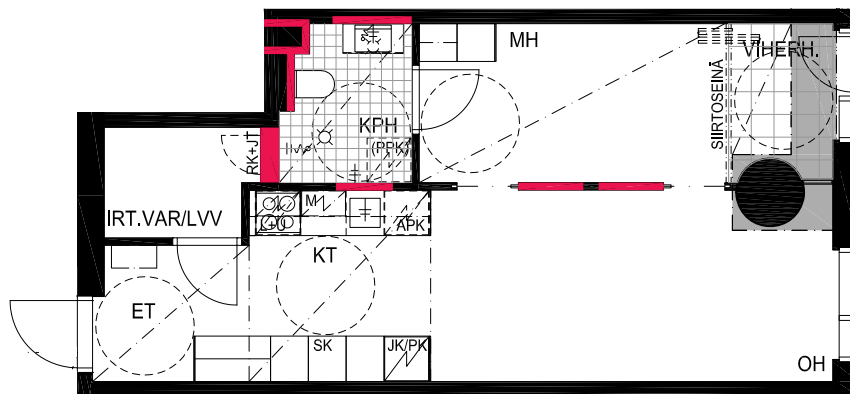

HUONEISTOPOHJAPIIRROS

1H+KT+ALK 36.0 m²

31.0 m² + VIHERRH. 2.5 m² + IRT.VAR. 2.5 m²

034 8.krs

TYÖPAJANKATU

 EI SAA PORATA SEINÄÄN

 EI SAA PORATA KATTOON

HUOM!
SEINÄLLE SÄHKÖRASIoidEN
YLÄPUOLELLE EI SAA PORATA /
KIINNITTÄÄ MITÄÄN

As Oy Helsingin Lumo One
Huoneistopohja | 1:100

HUONEISTOPOHJAPIIRROS

1H+KT+ALK 34.5 m²

29.5 m² + VIHHERH. 2.5 m² + IRT.VAR. 2.5 m²

035 8.krs

TYÖPAJANKATU

-  EI SAA PORATA SEINÄÄN
-  EI SAA PORATA KATTOON

HUOM!
SEINÄLLE SÄHKÖRASIoidEN
YLÄPUOLELLE EI SAA PORATA /
KIINNITTÄÄ MITÄÄN

As Oy Helsingin Lumo One
Huoneistopohja | 1:100

HUONEISTOPOHJAPIIRROS

2H+KT 42.0 m²

36.0 m² + VIHHERH. 3.0 m² + IRT.VAR/LVV 3.0 m²

036 8.krs

TYÖPAJANKATU

 EI SAA PORATA SEINÄÄN

 EI SAA PORATA KATTOON

HUOM!
SEINÄLLE SÄHKÖRASIOIDEN
YLÄPUOLELLE EI SAA PORATA /
KIINNITTÄÄ MITÄÄN

HUONEISTOPOHJAPIIRROS

2H+KT 48.0 m²

42.5 m² + VIHHERH. 3.0 m² + IRT.VAR. 2.5 m²

037 8.krs

TYÖPAJANKATU

-  EI SAA PORATA SEINÄÄN
-  EI SAA PORATA KATTOON