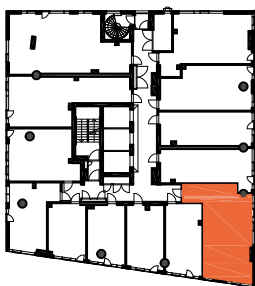

HUONEISTOPOHJAPIIRROS
1H+KT 26.0 m²
23.5 m² + VIHERRH. 2.5 m²

031 8.krs

TYÖPAJANKATU

-  EI SAA PORATA SEINÄÄN
-  EI SAA PORATA KATTOON

HUOM!
SEINÄLLE SÄHKÖRASIoidEN
YLÄPUOLELLE EI SAA PORATA /
KIINNITTÄÄ MITÄÄN

HUONEISTOPOHJAPIIRROS
1H+KT 28.5 m²
26.0 m² + VIHÉRH. 2.5 m²

032 8.krs

TYÖPAJANKATU

-  EI SAA PORATA SEINÄÄN
-  EI SAA PORATA KATTOON

HUOM!
SEINÄLLE SÄHKÖRASIoidEN
YLÄPUOLELLE EI SAA PORATA /
KIINNITTÄÄ MITÄÄN

HUONEISTOPOHJAPIIRROS
3H+KT 52.5 m²
49.0 m² + VIHHERH. 3.5 m²

033 8.krs

TYÖPAJANKATU

-  EI SAA PORATA SEINÄÄN
-  EI SAA PORATA KATTOON

HUOM!
SEINÄLLE SÄHKÖRASIoidEN
YLÄPUOLELLE EI SAA PORATA /
KIINNITTÄÄ MITÄÄN