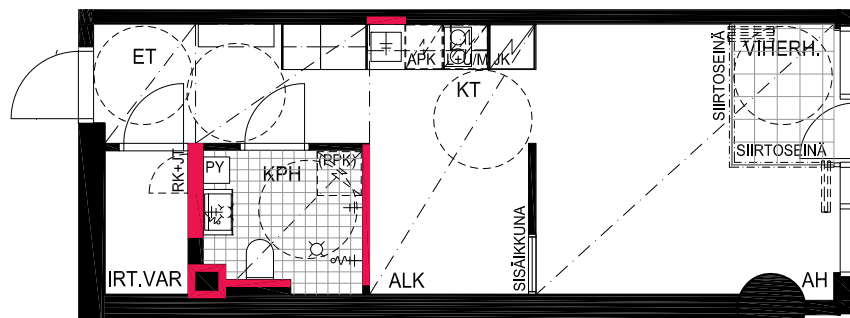

HUONEISTOPOHJAPIIRROS
3H+KT 52.5 m²
49.0 m² + VIHHERH. 3.5 m²

033 8.krs

TYÖPAJANKATU

-  EI SAA PORATA SEINÄÄN
-  EI SAA PORATA KATTOON

HUOM!
SEINÄLLE SÄHKÖRASIoidEN
YLÄPUOLELLE EI SAA PORATA /
KIINNITTÄÄ MITÄÄN

HUONEISTOPOHJAPIIRROS

1H+KT+ALK 36.0 m²

31.0 m² + VIHERRH. 2.5 m² + IRT.VAR. 2.5 m²

034 8.krs

TYÖPAJANKATU

 EI SAA PORATA SEINÄÄN

 EI SAA PORATA KATTOON

HUOM!
SEINÄLLE SÄHKÖRASIoidEN
YLÄPUOLELLE EI SAA PORATA /
KIINNITTÄÄ MITÄÄN

As Oy Helsingin Lumo One
Huoneistopohja | 1:100

HUONEISTOPOHJAPIIRROS

1H+KT+ALK 34.5 m²

29.5 m² + VIHHERH. 2.5 m² + IRT.VAR. 2.5 m²

035 8.krs

TYÖPAJANKATU

-  EI SAA PORATA SEINÄÄN
-  EI SAA PORATA KATTOON

HUOM!
SEINÄLLE SÄHKÖRASIoidEN
YLÄPUOLELLE EI SAA PORATA /
KIINNITTÄÄ MITÄÄN

HUOM!
SEINÄLLE SÄHKÖRASIOIDEN
YLÄPUOLELLE EI SAA PORATA /
KIINNITTÄÄ MITÄÄN

HUONEISTOPOHJAPIIRROS

2H+KT 48.0 m²

42.5 m² + VIHHERH. 3.0 m² + IRT.VAR. 2.5 m²

037 8.krs

TYÖPAJANKATU

-  EI SAA PORATA SEINÄÄN
-  EI SAA PORATA KATTOON