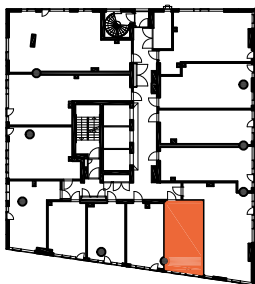

HUONEISTOPOHJAPIIRROS
1H+KT 23.5 m²
20.5 m² + VIHHERH. 3.0 m²

030 8.krs

TYÖPAJANKATU

-  EI SAA PORATA SEINÄÄN
-  EI SAA PORATA KATTOON

HUOM!
SEINÄLLE SÄHKÖRASIoidEN
YLÄPUOLELLE EI SAA PORATA /
KIINNITTÄÄ MITÄÄN

HUONEISTOPOHJAPIIRROS
1H+KT 26.0 m²
23.5 m² + VIHERRH. 2.5 m²

031 8.krs

TYÖPAJANKATU

-  EI SAA PORATA SEINÄÄN
-  EI SAA PORATA KATTOON

HUOM!
SEINÄLLE SÄHKÖRASIoidEN
YLÄPUOLELLE EI SAA PORATA /
KIINNITTÄÄ MITÄÄN

HUONEISTOPOHJAPIIRROS
1H+KT 28.5 m²
26.0 m² + VIHÉRH. 2.5 m²

032 8.krs

TYÖPAJANKATU

-  EI SAA PORATA SEINÄÄN
-  EI SAA PORATA KATTOON

HUOM!
SEINÄLLE SÄHKÖRASIoidEN
YLÄPUOLELLE EI SAA PORATA /
KIINNITTÄÄ MITÄÄN

HUONEISTOPOHJAPIIRROS
3H+KT 52.5 m²
49.0 m² + VIHHERH. 3.5 m²

033 8.krs

TYÖPAJANKATU

-  EI SAA PORATA SEINÄÄN
-  EI SAA PORATA KATTOON

HUOM!
SEINÄLLE SÄHKÖRASIoidEN
YLÄPUOLELLE EI SAA PORATA /
KIINNITTÄÄ MITÄÄN