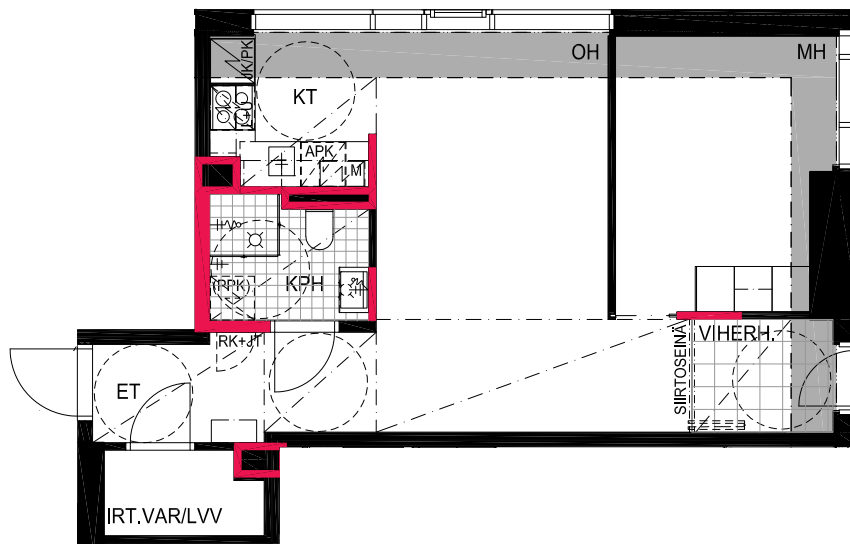

As Oy Helsingin Lumo One
Huoneistopohja | 1:100

HUONEISTOPOHJAPIIRROS

1H+KT+ALK 34.5 m²

29.5 m² + VIHHERH. 2.5 m² + IRT.VAR. 2.5 m²

035 8.krs

TYÖPAJANKATU

-  EI SAA PORATA SEINÄÄN
-  EI SAA PORATA KATTOON

HUOM!
SEINÄLLE SÄHKÖRASIoidEN
YLÄPUOLELLE EI SAA PORATA /
KIINNITTÄÄ MITÄÄN

As Oy Helsingin Lumo One
Huoneistopohja | 1:100

HUONEISTOPOHJAPIIRROS

2H+KT 42.0 m²

36.0 m² + VIHHERH. 3.0 m² + IRT.VAR/LVV 3.0 m²

036 8.krs

TYÖPAJANKATU

 EI SAA PORATA SEINÄÄN

 EI SAA PORATA KATTOON

HUOM!
SEINÄLLE SÄHKÖRASIOIDEN
YLÄPUOLELLE EI SAA PORATA /
KIINNITTÄÄ MITÄÄN

HUONEISTOPOHJAPIIRROS

2H+KT 48.0 m²

42.5 m² + VIHHERH. 3.0 m² + IRT.VAR. 2.5 m²

037 8.krs

TYÖPAJANKATU

-  EI SAA PORATA SEINÄÄN
-  EI SAA PORATA KATTOON

HUOM!
SEINÄLLE SÄHKÖRASIoidEN
YLÄPUOLELLE EI SAA PORATA /
KIINNITTÄÄ MITÄÄN

As Oy Helsingin Lumo One
Huoneistopohja | 1:100

HUONEISTOPOHJAPIIRROS
4H+KT 71.5 m²
66.5 m² + VIHERRH. 5.0 m²

038 8.krs

TYÖPAJANKATU