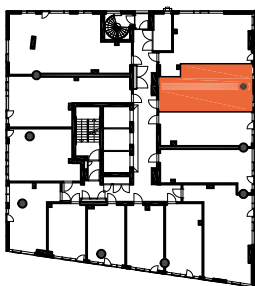

As Oy Helsingin Lumo One
Huoneistopohja | 1:100

HUONEISTOPOHJAPIIRROS

1H+KT+ALK 34.5 m²

29.5 m² + VIHHERH. 2.5 m² + IRT.VAR. 2.5 m²

035 8.krs

TYÖPAJANKATU

-  EI SAA PORATA SEINÄÄN
-  EI SAA PORATA KATTOON

HUOM!
SEINÄLLE SÄHKÖRASIoidEN
YLÄPUOLELLE EI SAA PORATA /
KIINNITTÄÄ MITÄÄN

As Oy Helsingin Lumo One
Huoneistopohja | 1:100

HUONEISTOPOHJAPIIRROS

2H+KT 42.0 m²

36.0 m² + VIHHERH. 3.0 m² + IRT.VAR/LVV 3.0 m²

036 8.krs

TYÖPAJANKATU

 EI SAA PORATA SEINÄÄN

 EI SAA PORATA KATTOON

HUOM!
SEINÄLLE SÄHKÖRASIOIDEN
YLÄPUOLELLE EI SAA PORATA /
KIINNITTÄÄ MITÄÄN

HUONEISTOPOHJAPIIRROS

2H+KT 48.0 m²

42.5 m² + VIHHERH. 3.0 m² + IRT.VAR. 2.5 m²

037 8.krs

TYÖPAJANKATU

-  EI SAA PORATA SEINÄÄN
-  EI SAA PORATA KATTOON