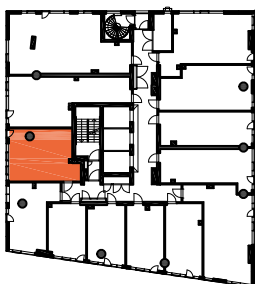

HUONEISTOPOHJAPIIRROS
2H+KT 38.0 m²
35.5 m² + VIHERRH. 2.5 m²

014 7.krs

TYÖPAJANKATU

-  EI SAA PORATA SEINÄÄN
-  EI SAA PORATA KATTOON

HUOM!
SEINÄLLE SÄHKÖRASIoidEN
YLÄPUOLELLE EI SAA PORATA /
KIINNITTÄÄ MITÄÄN

HUONEISTOPOHJAPIIRROS
1H+KT 30.0 m²
27.5 m² + VIHERRH. 2.5 m²

015 7.krs

TYÖPAJANKATU

-  EI SAA PORATA SEINÄÄN
-  EI SAA PORATA KATTOON

HUOM!
SEINÄLLE SÄHKÖRASIoidEN
YLÄPUOLELLE EI SAA PORATA /
KIINNITTÄÄ MITÄÄN

HUONEISTOPOHJAPIIRROS
1H+KT 22.0 m²
20.0 m² + VIHHERH. 2.0 m²

016 7.krs

TYÖPAJANKATU

-  EI SAA PORATA SEINÄÄN
-  EI SAA PORATA KATTOON

HUOM!
SEINÄLLE SÄHKÖRASIoidEN
YLÄPUOLELLE EI SAA PORATA /
KIINNITTÄÄ MITÄÄN

HUONEISTOPOHJAPIIRROS
1H+KT 23.5 m²
20.5 m² + VIHHERH. 3.0 m²

017 7.krs

TYÖPAJANKATU

-  EI SAA PORATA SEINÄÄN
-  EI SAA PORATA KATTOON

HUOM!
SEINÄLLE SÄHKÖRASIoidEN
YLÄPUOLELLE EI SAA PORATA /
KIINNITTÄÄ MITÄÄN