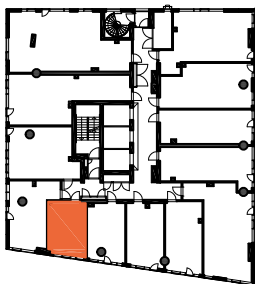

HUONEISTOPOHJAPIIRROS
2H+KT 38.0 m²
35.5 m² + VIHERRH. 2.5 m²

014 7.krs

TYÖPAJANKATU

-  EI SAA PORATA SEINÄÄN
-  EI SAA PORATA KATTOON

HUOM!
SEINÄLLE SÄHKÖRASIoidEN
YLÄPUOLELLE EI SAA PORATA /
KIINNITTÄÄ MITÄÄN

HUONEISTOPOHJAPIIRROS
1H+KT 30.0 m²
27.5 m² + VIHERRH. 2.5 m²

015 7.krs

TYÖPAJANKATU

-  EI SAA PORATA SEINÄÄN
-  EI SAA PORATA KATTOON

HUOM!
SEINÄLLE SÄHKÖRASIoidEN
YLÄPUOLELLE EI SAA PORATA /
KIINNITTÄÄ MITÄÄN

HUONEISTOPOHJAPIIRROS
1H+KT 22.0 m²
20.0 m² + VIHHERH. 2.0 m²

016 7.krs

TYÖPAJANKATU

-  EI SAA PORATA SEINÄÄN
-  EI SAA PORATA KATTOON

HUOM!
SEINÄLLE SÄHKÖRASIoidEN
YLÄPUOLELLE EI SAA PORATA /
KIINNITTÄÄ MITÄÄN

HUONEISTOPOHJAPIIRROS
1H+KT 23.5 m²
20.5 m² + VIHHERH. 3.0 m²

017 7.krs

TYÖPAJANKATU

-  EI SAA PORATA SEINÄÄN
-  EI SAA PORATA KATTOON

HUOM!
SEINÄLLE SÄHKÖRASIoidEN
YLÄPUOLELLE EI SAA PORATA /
KIINNITTÄÄ MITÄÄN