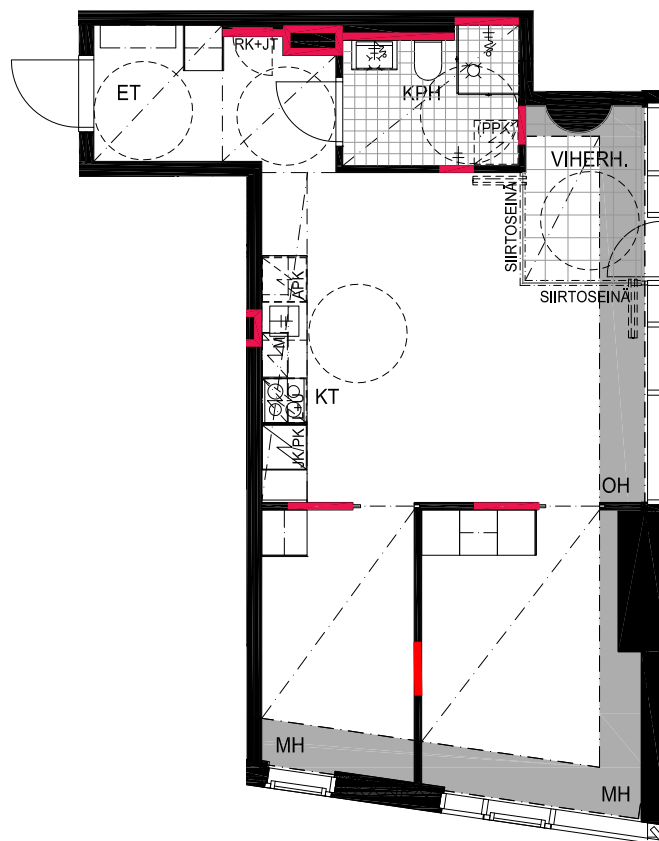

HUONEISTOPOHJAPIIRROS
1H+KT 26.0 m²
23.5 m² + VIHHERH. 2.5 m²

018 7.krs

TYÖPAJANKATU

-  EI SAA PORATA SEINÄÄN
-  EI SAA PORATA KATTOON

HUOM!
SEINÄLLE SÄHKÖRASIoidEN
YLÄPUOLELLE EI SAA PORATA /
KIINNITTÄÄ MITÄÄN

HUONEISTOPOHJAPIIRROS
1H+KT 28.5 m²
26.0 m² + VIHÉRH. 2.5 m²

019 7.krs

TYÖPAJANKATU

-  EI SAA PORATA SEINÄÄN
-  EI SAA PORATA KATTOON

HUOM!
SEINÄLLE SÄHKÖRASIoidEN
YLÄPUOLELLE EI SAA PORATA /
KIINNITTÄÄ MITÄÄN

HUONEISTOPOHJAPIIRROS
3H+KT 52.5 m²
49.0 m² + VIHHERH. 3.5 m²

020 7.krs

TYÖPAJANKATU

-  EI SAA PORATA SEINÄÄN
-  EI SAA PORATA KATTOON

HUOM!
SEINÄLLE SÄHKÖRASIoidEN
YLÄPUOLELLE EI SAA PORATA /
KIINNITTÄÄ MITÄÄN

HUONEISTOPOHJAPIIRROS

1H+KT+ALK 36.0 m²

31.0 m² + VIHHERH. 2.5 m² + IRT.VAR. 2.5 m²

021 7.krs

TYÖPAJANKATU

 EI SAA PORATA SEINÄÄN

 EI SAA PORATA KATTOON

HUOM!
SEINÄLLE SÄHKÖRASIoidEN
YLÄPUOLELLE EI SAA PORATA /
KIINNITTÄÄ MITÄÄN