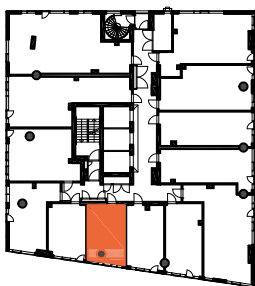

HUONEISTOPOHJAPIIRROS
1H+KT 30.0 m²
27.5 m² + VIHERRH. 2.5 m²

015 7.krs

TYÖPAJANKATU

-  EI SAA PORATA SEINÄÄN
-  EI SAA PORATA KATTOON

HUOM!
SEINÄLLE SÄHKÖRASIoidEN
YLÄPUOLELLE EI SAA PORATA /
KIINNITTÄÄ MITÄÄN

HUONEISTOPOHJAPIIRROS
1H+KT 22.0 m²
20.0 m² + VIHHERH. 2.0 m²

016 7.krs

TYÖPAJANKATU

-  EI SAA PORATA SEINÄÄN
-  EI SAA PORATA KATTOON

HUOM!
SEINÄLLE SÄHKÖRASIoidEN
YLÄPUOLELLE EI SAA PORATA /
KIINNITTÄÄ MITÄÄN

HUONEISTOPOHJAPIIRROS
1H+KT 23.5 m²
20.5 m² + VIHHERH. 3.0 m²

017 7.krs

TYÖPAJANKATU

-  EI SAA PORATA SEINÄÄN
-  EI SAA PORATA KATTOON

HUOM!
SEINÄLLE SÄHKÖRASIoidEN
YLÄPUOLELLE EI SAA PORATA /
KIINNITTÄÄ MITÄÄN

HUONEISTOPOHJAPIIRROS
1H+KT 26.0 m²
23.5 m² + VIHHERH. 2.5 m²

018 7.krs

TYÖPAJANKATU

-  EI SAA PORATA SEINÄÄN
-  EI SAA PORATA KATTOON

HUOM!
SEINÄLLE SÄHKÖRASIoidEN
YLÄPUOLELLE EI SAA PORATA /
KIINNITTÄÄ MITÄÄN