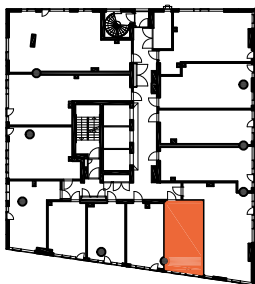

HUONEISTOPOHJAPIIRROS
1H+KT 23.5 m²
20.5 m² + VIHHERH. 3.0 m²

017 7.krs

TYÖPAJANKATU

-  EI SAA PORATA SEINÄÄN
-  EI SAA PORATA KATTOON

HUOM!
SEINÄLLE SÄHKÖRASIoidEN
YLÄPUOLELLE EI SAA PORATA /
KIINNITTÄÄ MITÄÄN

HUONEISTOPOHJAPIIRROS
1H+KT 26.0 m²
23.5 m² + VIHHERH. 2.5 m²

018 7.krs

TYÖPAJANKATU

-  EI SAA PORATA SEINÄÄN
-  EI SAA PORATA KATTOON

HUOM!
SEINÄLLE SÄHKÖRASIoidEN
YLÄPUOLELLE EI SAA PORATA /
KIINNITTÄÄ MITÄÄN

HUONEISTOPOHJAPIIRROS
1H+KT 28.5 m²
26.0 m² + VIHÉRH. 2.5 m²

019 7.krs

TYÖPAJANKATU

-  EI SAA PORATA SEINÄÄN
-  EI SAA PORATA KATTOON

HUOM!
SEINÄLLE SÄHKÖRASIoidEN
YLÄPUOLELLE EI SAA PORATA /
KIINNITTÄÄ MITÄÄN

HUONEISTOPOHJAPIIRROS
3H+KT 52.5 m²
49.0 m² + VIHHERH. 3.5 m²

020 7.krs

TYÖPAJANKATU

-  EI SAA PORATA SEINÄÄN
-  EI SAA PORATA KATTOON

HUOM!
SEINÄLLE SÄHKÖRASIoidEN
YLÄPUOLELLE EI SAA PORATA /
KIINNITTÄÄ MITÄÄN