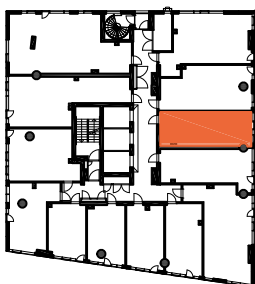

HUONEISTOPOHJAPIIRROS

1H+KT+ALK 36.0 m²

31.0 m² + VIHHERH. 2.5 m² + IRT.VAR. 2.5 m²

021 7.krs

TYÖPAJANKATU

 EI SAA PORATA SEINÄÄN

 EI SAA PORATA KATTOON

HUOM!
SEINÄLLE SÄHKÖRASIoidEN
YLÄPUOLELLE EI SAA PORATA /
KIINNITTÄÄ MITÄÄN

As Oy Helsingin Lumo One
Huoneistopohja | 1:100

HUONEISTOPOHJAPIIRROS

1H+KT+ALK 34.5 m²

29.5 m² + VIHHERH. 2.5 m² + IRT.VAR. 2.5 m²

022 7.krs

TYÖPAJANKATU

-  EI SAA PORATA SEINÄÄN
-  EI SAA PORATA KATTOON

HUOM!
SEINÄLLE SÄHKÖRASIoidEN
YLÄPUOLELLE EI SAA PORATA /
KIINNITTÄÄ MITÄÄN

As Oy Helsingin Lumo One
Huoneistopohja | 1:100

HUONEISTOPOHJAPIIRROS

2H+KT 42.0 m²

36.0 m² + VIHHERH. 3.0 m² + IRT.VAR/LVV 3.0 m²

023 7.krs

TYÖPAJANKATU

 EI SAA PORATA SEINÄÄN

 EI SAA PORATA KATTOON

HUOM!
SEINÄLLE SÄHKÖRASIoidEN
YLÄPUOLELLE EI SAA PORATA /
KIINNITTÄÄ MITÄÄN

As Oy Helsingin Lumo One
Huoneistopohja | 1:100

HUONEISTOPOHJAPIIRROS

2H+KT 48.0 m²

42.5 m² + VIHHERH. 3.0 m² + IRT.VAR. 2.5 m²

024 7.krs