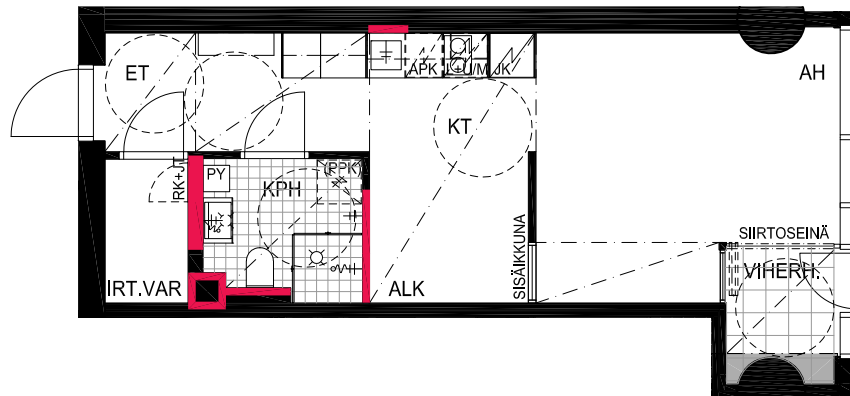

HUONEISTOPOHJAPIIRROS
1H+KT 28.5 m²
26.0 m² + VIHÉRH. 2.5 m²

019 7.krs

TYÖPAJANKATU

-  EI SAA PORATA SEINÄÄN
-  EI SAA PORATA KATTOON

HUOM!
SEINÄLLE SÄHKÖRASIoidEN
YLÄPUOLELLE EI SAA PORATA /
KIINNITTÄÄ MITÄÄN

HUONEISTOPOHJAPIIRROS
3H+KT 52.5 m²
49.0 m² + VIHHERH. 3.5 m²

020 7.krs

TYÖPAJANKATU

-  EI SAA PORATA SEINÄÄN
-  EI SAA PORATA KATTOON

HUOM!
SEINÄLLE SÄHKÖRASIoidEN
YLÄPUOLELLE EI SAA PORATA /
KIINNITTÄÄ MITÄÄN

HUONEISTOPOHJAPIIRROS

1H+KT+ALK 36.0 m²

31.0 m² + VIHHERH. 2.5 m² + IRT.VAR. 2.5 m²

021 7.krs

TYÖPAJANKATU

 EI SAA PORATA SEINÄÄN

 EI SAA PORATA KATTOON

HUOM!
SEINÄLLE SÄHKÖRASIoidEN
YLÄPUOLELLE EI SAA PORATA /
KIINNITTÄÄ MITÄÄN

As Oy Helsingin Lumo One
Huoneistopohja | 1:100

HUONEISTOPOHJAPIIRROS

1H+KT+ALK 34.5 m²

29.5 m² + VIHHERH. 2.5 m² + IRT.VAR. 2.5 m²

022 7.krs

TYÖPAJANKATU

-  EI SAA PORATA SEINÄÄN
-  EI SAA PORATA KATTOON

HUOM!
SEINÄLLE SÄHKÖRASIoidEN
YLÄPUOLELLE EI SAA PORATA /
KIINNITTÄÄ MITÄÄN