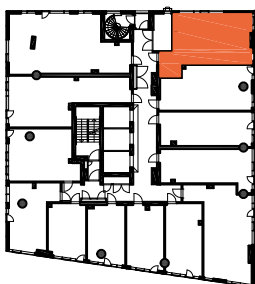

As Oy Helsingin Lumo One
Huoneistopohja | 1:100

HUONEISTOPOHJAPIIRROS

2H+KT 42.0 m²

36.0 m² + VIHHERH. 3.0 m² + IRT.VAR/LVV 3.0 m²

023 7.krs

TYÖPAJANKATU

 EI SAA PORATA SEINÄÄN

 EI SAA PORATA KATTOON

HUOM!
SEINÄLLE SÄHKÖRASIoidEN
YLÄPUOLELLE EI SAA PORATA /
KIINNITTÄÄ MITÄÄN

As Oy Helsingin Lumo One
Huoneistopohja | 1:100

HUONEISTOPOHJAPIIRROS

2H+KT 48.0 m²

42.5 m² + VIHHERH. 3.0 m² + IRT.VAR. 2.5 m²

024 7.krs

TYÖPAJANKATU

-  EI SAA PORATA SEINÄÄN
-  EI SAA PORATA KATTOON

HUOM!
SEINÄLLE SÄHKÖRASIOIDEN
YLÄPUOLELLE EI SAA PORATA /
KIINNITTÄÄ MITÄÄN

HUONEISTOPOHJAPIIRROS
4H+KT 71.5 m²
66.5 m² + VIHERRH. 5.0 m²

025 7.krs