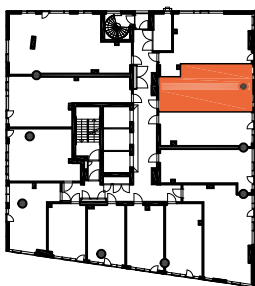

As Oy Helsingin Lumo One
Huoneistopohja | 1:100

HUONEISTOPOHJAPIIRROS

1H+KT+ALK 34.5 m²

29.5 m² + VIHHERH. 2.5 m² + IRT.VAR. 2.5 m²

022 7.krs

TYÖPAJANKATU

-  EI SAA PORATA SEINÄÄN
-  EI SAA PORATA KATTOON

HUOM!
SEINÄLLE SÄHKÖRASIoidEN
YLÄPUOLELLE EI SAA PORATA /
KIINNITTÄÄ MITÄÄN

As Oy Helsingin Lumo One
Huoneistopohja | 1:100

HUONEISTOPOHJAPIIRROS

2H+KT 42.0 m²

36.0 m² + VIHHERH. 3.0 m² + IRT.VAR/LVV 3.0 m²

023 7.krs

TYÖPAJANKATU

 EI SAA PORATA SEINÄÄN

 EI SAA PORATA KATTOON

HUOM!
SEINÄLLE SÄHKÖRASIoidEN
YLÄPUOLELLE EI SAA PORATA /
KIINNITTÄÄ MITÄÄN

As Oy Helsingin Lumo One
Huoneistopohja | 1:100

HUONEISTOPOHJAPIIRROS

2H+KT 48.0 m²

42.5 m² + VIHHERH. 3.0 m² + IRT.VAR. 2.5 m²

024 7.krs