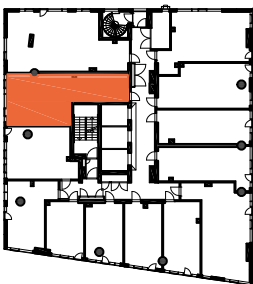

TYÖPAJANKATU