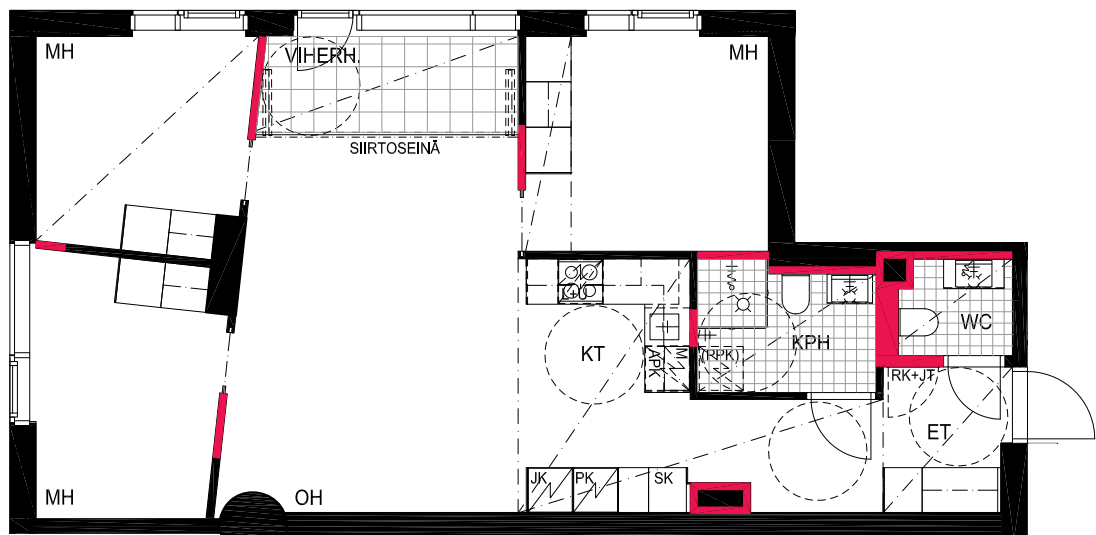

HUOM!
SEINÄLLE SÄHKÖRASIoidEN
YLÄPUOLELLE EI SAA PORATA /
KIINNITTÄÄ MITÄÄN

As Oy Helsingin Lumo One
Huoneistopohja | 1:100

HUONEISTOPOHJAPIIRROS

2H+KT 48.0 m²

42.5 m² + VIHHERH. 3.0 m² + IRT.VAR. 2.5 m²

024 7.krs

TYÖPAJANKATU

-  EI SAA PORATA SEINÄÄN
-  EI SAA PORATA KATTOON

HUOM!
SEINÄLLE SÄHKÖRASIOIDEN
YLÄPUOLELLE EI SAA PORATA /
KIINNITTÄÄ MITÄÄN

HUONEISTOPOHJAPIIRROS
4H+KT 71.5 m²
66.5 m² + VIHERRH. 5.0 m²

025 7.krs

TYÖPAJANKATU

-  EI SAA PORATA SEINÄÄN
-  EI SAA PORATA KATTOON

HUOM!
SEINÄLLE SÄHKÖRASIoidEN
YLÄPUOLELLE EI SAA PORATA /
KIINNITTÄÄ MITÄÄN

HUONEISTOPOHJAPIIRROS

2H+KT 53.0 m²

48.0 m² + VIHHERH. 3.0 m² + IRT.VAR 2.0 m²