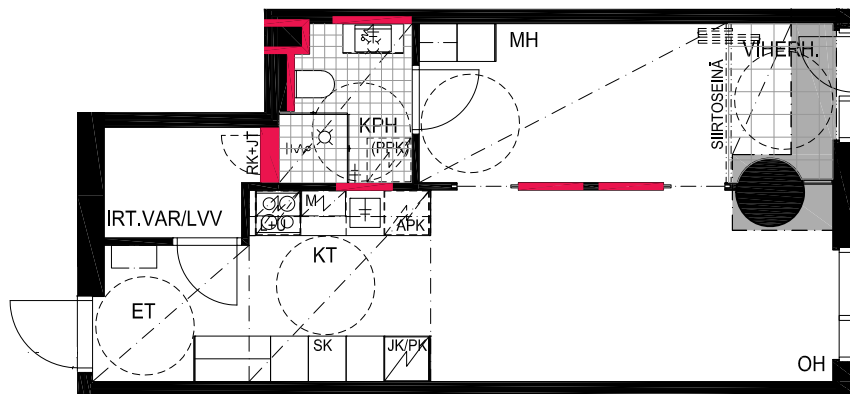

HUONEISTOPOHJAPIIRROS

1H+KT+ALK 36.0 m²

31.0 m² + VIHHERH. 2.5 m² + IRT.VAR. 2.5 m²

021 7.krs

TYÖPAJANKATU

 EI SAA PORATA SEINÄÄN

 EI SAA PORATA KATTOON

HUOM!
SEINÄLLE SÄHKÖRASIoidEN
YLÄPUOLELLE EI SAA PORATA /
KIINNITTÄÄ MITÄÄN

As Oy Helsingin Lumo One
Huoneistopohja | 1:100

HUONEISTOPOHJAPIIRROS

1H+KT+ALK 34.5 m²

29.5 m² + VIHHERH. 2.5 m² + IRT.VAR. 2.5 m²

022 7.krs

TYÖPAJANKATU

-  EI SAA PORATA SEINÄÄN
-  EI SAA PORATA KATTOON

HUOM!
SEINÄLLE SÄHKÖRASIoidEN
YLÄPUOLELLE EI SAA PORATA /
KIINNITTÄÄ MITÄÄN

As Oy Helsingin Lumo One
Huoneistopohja | 1:100

HUONEISTOPOHJAPIIRROS

2H+KT 42.0 m²

36.0 m² + VIHHERH. 3.0 m² + IRT.VAR/LVV 3.0 m²

023 7.krs

TYÖPAJANKATU

 EI SAA PORATA SEINÄÄN

 EI SAA PORATA KATTOON