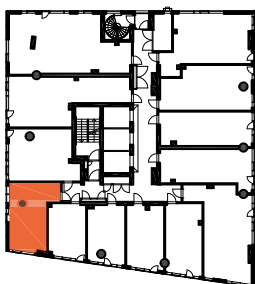

HUONEISTOPOHJAPIIRROS
2H+KT 38.0 m²
35.5 m² + VIHERRH. 2.5 m²

014 7.krs

TYÖPAJANKATU

-  EI SAA PORATA SEINÄÄN
-  EI SAA PORATA KATTOON

HUOM!
SEINÄLLE SÄHKÖRASIoidEN
YLÄPUOLELLE EI SAA PORATA /
KIINNITTÄÄ MITÄÄN

HUONEISTOPOHJAPIIRROS
1H+KT 30.0 m²
27.5 m² + VIHERRH. 2.5 m²

015 7.krs

TYÖPAJANKATU

-  EI SAA PORATA SEINÄÄN
-  EI SAA PORATA KATTOON

HUOM!
SEINÄLLE SÄHKÖRASIoidEN
YLÄPUOLELLE EI SAA PORATA /
KIINNITTÄÄ MITÄÄN

HUONEISTOPOHJAPIIRROS
1H+KT 22.0 m²
20.0 m² + VIHHERH. 2.0 m²

016 7.krs

TYÖPAJANKATU

-  EI SAA PORATA SEINÄÄN
-  EI SAA PORATA KATTOON

HUOM!
SEINÄLLE SÄHKÖRASIoidEN
YLÄPUOLELLE EI SAA PORATA /
KIINNITTÄÄ MITÄÄN

HUONEISTOPOHJAPIIRROS
1H+KT 23.5 m²
20.5 m² + VIHHERH. 3.0 m²

017 7.krs

TYÖPAJANKATU

-  EI SAA PORATA SEINÄÄN
-  EI SAA PORATA KATTOON

HUOM!
SEINÄLLE SÄHKÖRASIoidEN
YLÄPUOLELLE EI SAA PORATA /
KIINNITTÄÄ MITÄÄN