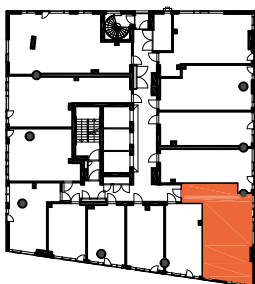

HUONEISTOPOHJAPIIRROS
1H+KT 26.0 m²
23.5 m² + VIHHERH. 2.5 m²

018 7.krs

TYÖPAJANKATU

-  EI SAA PORATA SEINÄÄN
-  EI SAA PORATA KATTOON

HUOM!
SEINÄLLE SÄHKÖRASIoidEN
YLÄPUOLELLE EI SAA PORATA /
KIINNITTÄÄ MITÄÄN

HUONEISTOPOHJAPIIRROS
1H+KT 28.5 m²
26.0 m² + VIHÉRH. 2.5 m²

019 7.krs

TYÖPAJANKATU

-  EI SAA PORATA SEINÄÄN
-  EI SAA PORATA KATTOON

HUOM!
SEINÄLLE SÄHKÖRASIoidEN
YLÄPUOLELLE EI SAA PORATA /
KIINNITTÄÄ MITÄÄN

HUONEISTOPOHJAPIIRROS
3H+KT 52.5 m²
49.0 m² + VIHHERH. 3.5 m²

020 7.krs

TYÖPAJANKATU

-  EI SAA PORATA SEINÄÄN
-  EI SAA PORATA KATTOON

HUOM!
SEINÄLLE SÄHKÖRASIoidEN
YLÄPUOLELLE EI SAA PORATA /
KIINNITTÄÄ MITÄÄN

HUONEISTOPOHJAPIIRROS

1H+KT+ALK 36.0 m²

31.0 m² + VIHHERH. 2.5 m² + IRT.VAR. 2.5 m²

021 7.krs

TYÖPAJANKATU

 EI SAA PORATA SEINÄÄN

 EI SAA PORATA KATTOON

HUOM!
SEINÄLLE SÄHKÖRASIoidEN
YLÄPUOLELLE EI SAA PORATA /
KIINNITTÄÄ MITÄÄN