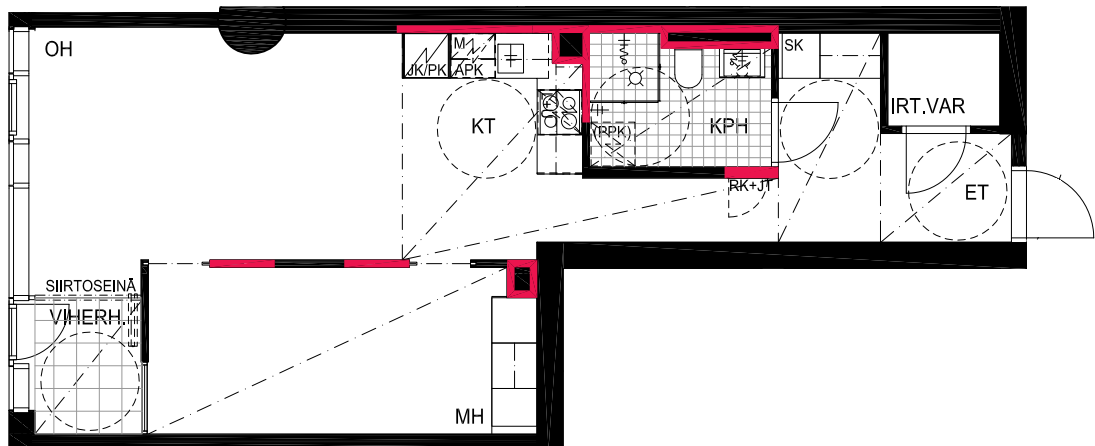

HUONEISTOPOHJAPIIRROS

2H+KT 53.0 m²

48.0 m² + VIHHERH. 3.0 m² + IRT.VAR 2.0 m²

026 7.krs