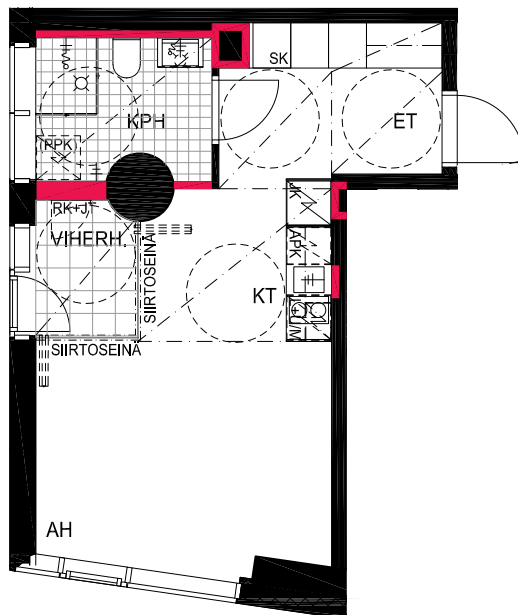

HUONEISTOPOHJAPIIRROS
2H+KT 38.0 m²
35.5 m² + VIHERRH. 2.5 m²

014 7.krs

TYÖPAJANKATU

-  EI SAA PORATA SEINÄÄN
-  EI SAA PORATA KATTOON

HUOM!
SEINÄLLE SÄHKÖRASIoidEN
YLÄPUOLELLE EI SAA PORATA /
KIINNITTÄÄ MITÄÄN

HUONEISTOPOHJAPIIRROS
1H+KT 30.0 m²
27.5 m² + VIHERRH. 2.5 m²

015 7.krs

TYÖPAJANKATU

-  EI SAA PORATA SEINÄÄN
-  EI SAA PORATA KATTOON

HUOM!
SEINÄLLE SÄHKÖRASIoidEN
YLÄPUOLELLE EI SAA PORATA /
KIINNITTÄÄ MITÄÄN

HUONEISTOPOHJAPIIRROS
1H+KT 22.0 m²
20.0 m² + VIHHERH. 2.0 m²

016 7.krs

TYÖPAJANKATU

-  EI SAA PORATA SEINÄÄN
-  EI SAA PORATA KATTOON

HUOM!
SEINÄLLE SÄHKÖRASIoidEN
YLÄPUOLELLE EI SAA PORATA /
KIINNITTÄÄ MITÄÄN

HUONEISTOPOHJAPIIRROS
1H+KT 23.5 m²
20.5 m² + VIHHERH. 3.0 m²

017 7.krs

TYÖPAJANKATU

-  EI SAA PORATA SEINÄÄN
-  EI SAA PORATA KATTOON

HUOM!
SEINÄLLE SÄHKÖRASIoidEN
YLÄPUOLELLE EI SAA PORATA /
KIINNITTÄÄ MITÄÄN