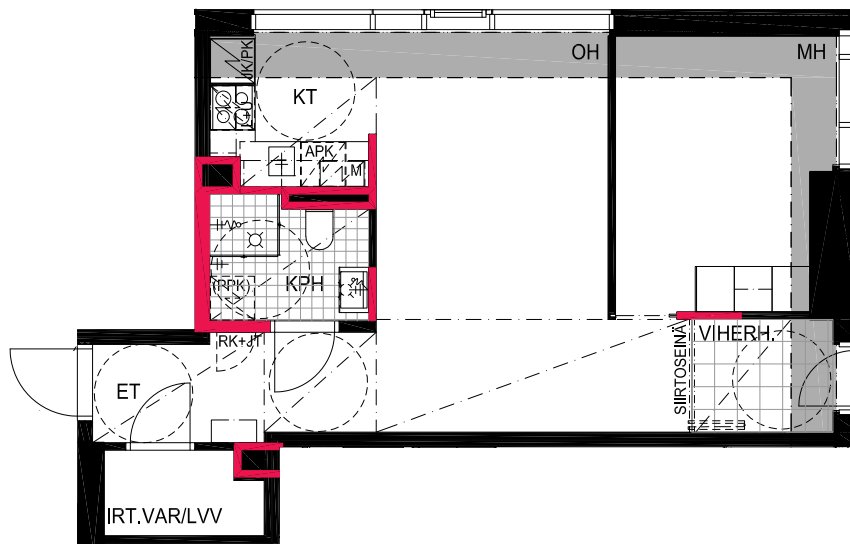

As Oy Helsingin Lumo One
Huoneistopohja | 1:100

HUONEISTOPOHJAPIIRROS

2H+KT 42.0 m²

36.0 m² + VIHHERH. 3.0 m² + IRT.VAR/LVV 3.0 m²

023 7.krs

TYÖPAJANKATU

 EI SAA PORATA SEINÄÄN

 EI SAA PORATA KATTOON

HUOM!
SEINÄLLE SÄHKÖRASIoidEN
YLÄPUOLELLE EI SAA PORATA /
KIINNITTÄÄ MITÄÄN

As Oy Helsingin Lumo One
Huoneistopohja | 1:100

HUONEISTOPOHJAPIIRROS

2H+KT 48.0 m²

42.5 m² + VIHHERH. 3.0 m² + IRT.VAR. 2.5 m²

024 7.krs

TYÖPAJANKATU

-  EI SAA PORATA SEINÄÄN
-  EI SAA PORATA KATTOON

HUOM!
SEINÄLLE SÄHKÖRASIOIDEN
YLÄPUOLELLE EI SAA PORATA /
KIINNITTÄÄ MITÄÄN

HUONEISTOPOHJAPIIRROS
4H+KT 71.5 m²
66.5 m² + VIHERRH. 5.0 m²

025 7.krs

TYÖPAJANKATU

-  EI SAA PORATA SEINÄÄN
-  EI SAA PORATA KATTOON

HUOM!
SEINÄLLE SÄHKÖRASIoidEN
YLÄPUOLELLE EI SAA PORATA /
KIINNITTÄÄ MITÄÄN

HUONEISTOPOHJAPIIRROS

2H+KT 53.0 m²

48.0 m² + VIHHERH. 3.0 m² + IRT.VAR 2.0 m²