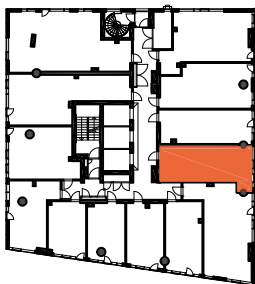

HUONEISTOPOHJAPIIRROS
3H+KT 52.5 m²
49.0 m² + VIHHERH. 3.5 m²

020 7.krs

TYÖPAJANKATU

-  EI SAA PORATA SEINÄÄN
-  EI SAA PORATA KATTOON

HUOM!
SEINÄLLE SÄHKÖRASIoidEN
YLÄPUOLELLE EI SAA PORATA /
KIINNITTÄÄ MITÄÄN

HUONEISTOPOHJAPIIRROS

1H+KT+ALK 36.0 m²

31.0 m² + VIHHERH. 2.5 m² + IRT.VAR. 2.5 m²

021 7.krs

TYÖPAJANKATU

 EI SAA PORATA SEINÄÄN

 EI SAA PORATA KATTOON

HUOM!
SEINÄLLE SÄHKÖRASIoidEN
YLÄPUOLELLE EI SAA PORATA /
KIINNITTÄÄ MITÄÄN

As Oy Helsingin Lumo One
Huoneistopohja | 1:100

HUONEISTOPOHJAPIIRROS

1H+KT+ALK 34.5 m²

29.5 m² + VIHHERH. 2.5 m² + IRT.VAR. 2.5 m²

022 7.krs

TYÖPAJANKATU

-  EI SAA PORATA SEINÄÄN
-  EI SAA PORATA KATTOON

HUOM!
SEINÄLLE SÄHKÖRASIoidEN
YLÄPUOLELLE EI SAA PORATA /
KIINNITTÄÄ MITÄÄN