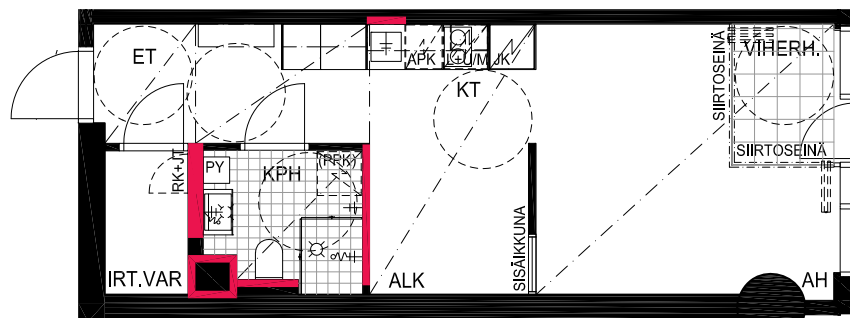

HUONEISTOPOHJAPIIRROS
1H+KT 28.5 m²
26.0 m² + VIHÉRH. 2.5 m²

019 7.krs

TYÖPAJANKATU

-  EI SAA PORATA SEINÄÄN
-  EI SAA PORATA KATTOON

HUOM!
SEINÄLLE SÄHKÖRASIoidEN
YLÄPUOLELLE EI SAA PORATA /
KIINNITTÄÄ MITÄÄN

HUONEISTOPOHJAPIIRROS
3H+KT 52.5 m²
49.0 m² + VIHHERH. 3.5 m²

020 7.krs

TYÖPAJANKATU

-  EI SAA PORATA SEINÄÄN
-  EI SAA PORATA KATTOON

HUOM!
SEINÄLLE SÄHKÖRASIoidEN
YLÄPUOLELLE EI SAA PORATA /
KIINNITTÄÄ MITÄÄN

HUONEISTOPOHJAPIIRROS

1H+KT+ALK 36.0 m²

31.0 m² + VIHHERH. 2.5 m² + IRT.VAR. 2.5 m²

021 7.krs

TYÖPAJANKATU

 EI SAA PORATA SEINÄÄN

 EI SAA PORATA KATTOON

HUOM!
SEINÄLLE SÄHKÖRASIoidEN
YLÄPUOLELLE EI SAA PORATA /
KIINNITTÄÄ MITÄÄN

As Oy Helsingin Lumo One
Huoneistopohja | 1:100

HUONEISTOPOHJAPIIRROS

1H+KT+ALK 34.5 m²

29.5 m² + VIHHERH. 2.5 m² + IRT.VAR. 2.5 m²

022 7.krs

TYÖPAJANKATU

-  EI SAA PORATA SEINÄÄN
-  EI SAA PORATA KATTOON

HUOM!
SEINÄLLE SÄHKÖRASIoidEN
YLÄPUOLELLE EI SAA PORATA /
KIINNITTÄÄ MITÄÄN