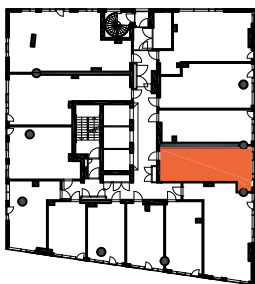

HUONEISTOPOHJAPIIRROS
3H+KT 52.5 m²
49.0 m² + VIHERRH. 3.5 m²

007 6.krs

TYÖPAJANKATU

-  EI SAA PORATA SEINÄÄN
-  EI SAA PORATA KATTOON

HUOM!
SEINÄLLE SÄHKÖRASIoidEN
YLÄPUOLELLE EI SAA PORATA /
KIINNITTÄÄ MITÄÄN

HUONEISTOPOHJAPIIRROS

1H+KT+ALK 34.0 m²

29.5 m² + VIHHERH. 2.5 m² + IRT.VAR. 2.0 m²

008 6.krs

TYÖPAJANKATU

 EI SAA PORATA SEINÄÄN

 EI SAA PORATA KATTOON

HUOM!
SEINÄLLE SÄHKÖRASIoidEN
YLÄPUOLELLE EI SAA PORATA /
KIINNITTÄÄ MITÄÄN

As Oy Helsingin Lumo One
Huoneistopohja | 1:100

HUONEISTOPOHJAPIIRROS

1H+KT+ALK 32.5 m²

28.5 m² + VIHHERH. 2.0 m² + IRT.VAR. 2.0 m²

009 6.krs

TYÖPAJANKATU

-  EI SAA PORATA SEINÄÄN
-  EI SAA PORATA KATTOON

HUOM!
SEINÄLLE SÄHKÖRASIoidEN
YLÄPUOLELLE EI SAA PORATA /
KIINNITTÄÄ MITÄÄN