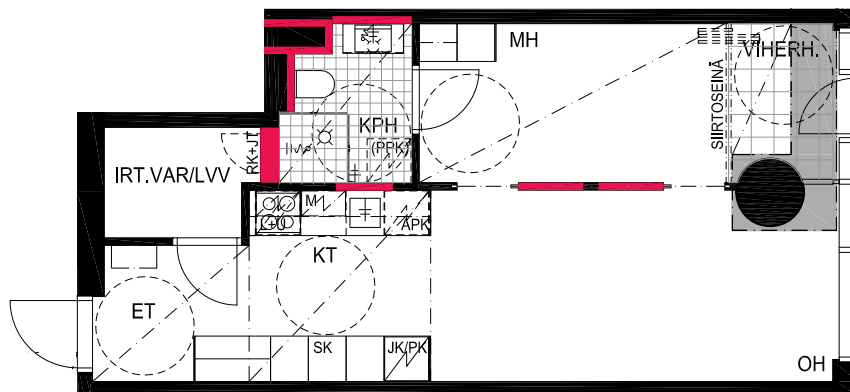

HUONEISTOPOHJAPIIRROS

1H+KT+ALK 34.0 m²

29.5 m² + VIHHERH. 2.5 m² + IRT.VAR. 2.0 m²

008 6.krs

TYÖPAJANKATU

 EI SAA PORATA SEINÄÄN

 EI SAA PORATA KATTOON

HUOM!
SEINÄLLE SÄHKÖRASIoidEN
YLÄPUOLELLE EI SAA PORATA /
KIINNITTÄÄ MITÄÄN

As Oy Helsingin Lumo One
Huoneistopohja | 1:100

HUONEISTOPOHJAPIIRROS

1H+KT+ALK 32.5 m²

28.5 m² + VIHHERH. 2.0 m² + IRT.VAR. 2.0 m²

009 6.krs

TYÖPAJANKATU

-  EI SAA PORATA SEINÄÄN
-  EI SAA PORATA KATTOON

HUOM!
SEINÄLLE SÄHKÖRASIoidEN
YLÄPUOLELLE EI SAA PORATA /
KIINNITTÄÄ MITÄÄN

As Oy Helsingin Lumo One
Huoneistopohja | 1:100

HUONEISTOPOHJAPIIRROS

2H+KT 42.0 m²

36.0 m² + VIHHERH. 3.0 m² + IRT.VAR/LVV 3.0 m²

010 6.krs

TYÖPAJANKATU

 EI SAA PORATA SEINÄÄN

 EI SAA PORATA KATTOON