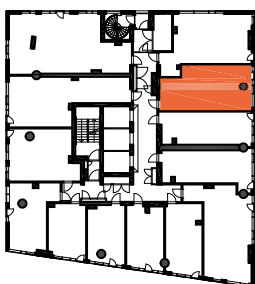

As Oy Helsingin Lumo One
Huoneistopohja | 1:100

HUONEISTOPOHJAPIIRROS

1H+KT+ALK 32.5 m²

28.5 m² + VIHHERH. 2.0 m² + IRT.VAR. 2.0 m²

009 6.krs

TYÖPAJANKATU

-  EI SAA PORATA SEINÄÄN
-  EI SAA PORATA KATTOON

HUOM!
SEINÄLLE SÄHKÖRASIoidEN
YLÄPUOLELLE EI SAA PORATA /
KIINNITTÄÄ MITÄÄN

As Oy Helsingin Lumo One
Huoneistopohja | 1:100

HUONEISTOPOHJAPIIRROS

2H+KT 42.0 m²

36.0 m² + VIHHERH. 3.0 m² + IRT.VAR/LVV 3.0 m²

010 6.krs

TYÖPAJANKATU

 EI SAA PORATA SEINÄÄN

 EI SAA PORATA KATTOON

HUOM!
SEINÄLLE SÄHKÖRASIoidEN
YLÄPUOLELLE EI SAA PORATA /
KIINNITTÄÄ MITÄÄN

As Oy Helsingin Lumo One
Huoneistopohja | 1:100

HUONEISTOPOHJAPIIRROS

2H+KT 48.0 m²

42.5 m² + VIHHERH. 3.0 m² + IRT.VAR. 2.5 m²

011 6.krs