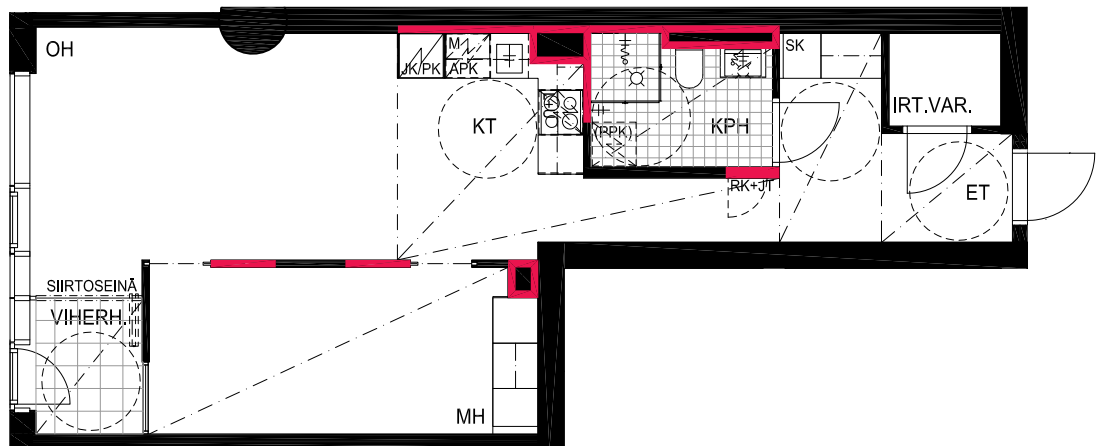

HUONEISTOPOHJAPIIRROS

2H+KT 52.5 m²

47.5 m² + VIHHERH. 3.0 m² + IRT.VAR. 2.0 m²

013 6.krs