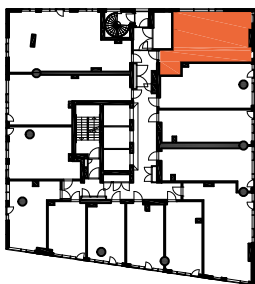

As Oy Helsingin Lumo One
Huoneistopohja | 1:100

HUONEISTOPOHJAPIIRROS

2H+KT 42.0 m²

36.0 m² + VIHHERH. 3.0 m² + IRT.VAR/LVV 3.0 m²

010 6.krs

TYÖPAJANKATU

 EI SAA PORATA SEINÄÄN

 EI SAA PORATA KATTOON

HUOM!
SEINÄLLE SÄHKÖRASIoidEN
YLÄPUOLELLE EI SAA PORATA /
KIINNITTÄÄ MITÄÄN

As Oy Helsingin Lumo One
Huoneistopohja | 1:100

HUONEISTOPOHJAPIIRROS

2H+KT 48.0 m²

42.5 m² + VIHHERH. 3.0 m² + IRT.VAR. 2.5 m²

011 6.krs

TYÖPAJANKATU

-  EI SAA PORATA SEINÄÄN
-  EI SAA PORATA KATTOON

HUOM!
SEINÄLLE SÄHKÖRASIOIDEN
YLÄPUOLELLE EI SAA PORATA /
KIINNITTÄÄ MITÄÄN

HUONEISTOPOHJAPIIRROS
4H+KT 71.5 m²
66.5 m² + VIHHERH. 5.0 m²

012 6.krs