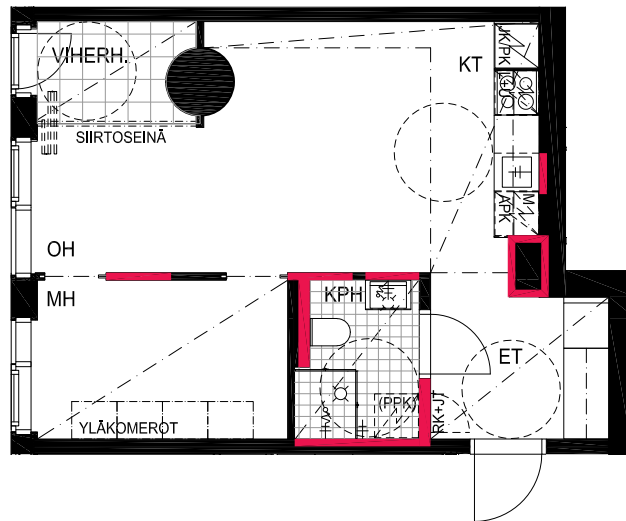

HUONEISTOPOHJAPIIRROS
2H+KT 37.5 m²
35.0 m² + VIHHERH. 2.5 m²

001 6.krs

TYÖPAJANKATU

-  EI SAA PORATA SEINÄÄN
-  EI SAA PORATA KATTOON

HUOM!
SEINÄLLE SÄHKÖRASIoidEN
YLÄPUOLELLE EI SAA PORATA /
KIINNITTÄÄ MITÄÄN

HUONEISTOPOHJAPIIRROS
1H+KT 30.0 m²
27.5 m² + VIHHERH. 2.5 m²

002 6.krs

TYÖPAJANKATU

-  EI SAA PORATA SEINÄÄN
-  EI SAA PORATA KATTOON

HUOM!
SEINÄLLE SÄHKÖRASIOIDEN
YLÄPUOLELLE EI SAA PORATA /
KIINNITTÄÄ MITÄÄN

HUONEISTOPOHJAPIIRROS
1H+KT 22.0 m²
20.0 m² + VIHHERH. 2.0 m²

003 6.krs

TYÖPAJANKATU

-  EI SAA PORATA SEINÄÄN
-  EI SAA PORATA KATTOON

HUOM!
SEINÄLLE SÄHKÖRASIoidEN
YLÄPUOLELLE EI SAA PORATA /
KIINNITTÄÄ MITÄÄN

HUONEISTOPOHJAPIIRROS
1H+KT 23.0 m²
20.0 m² + VIHERRH. 3.0 m²

004 6.krs

TYÖPAJANKATU

-  EI SAA PORATA SEINÄÄN
-  EI SAA PORATA KATTOON

HUOM!
SEINÄLLE SÄHKÖRASIoidEN
YLÄPUOLELLE EI SAA PORATA /
KIINNITTÄÄ MITÄÄN