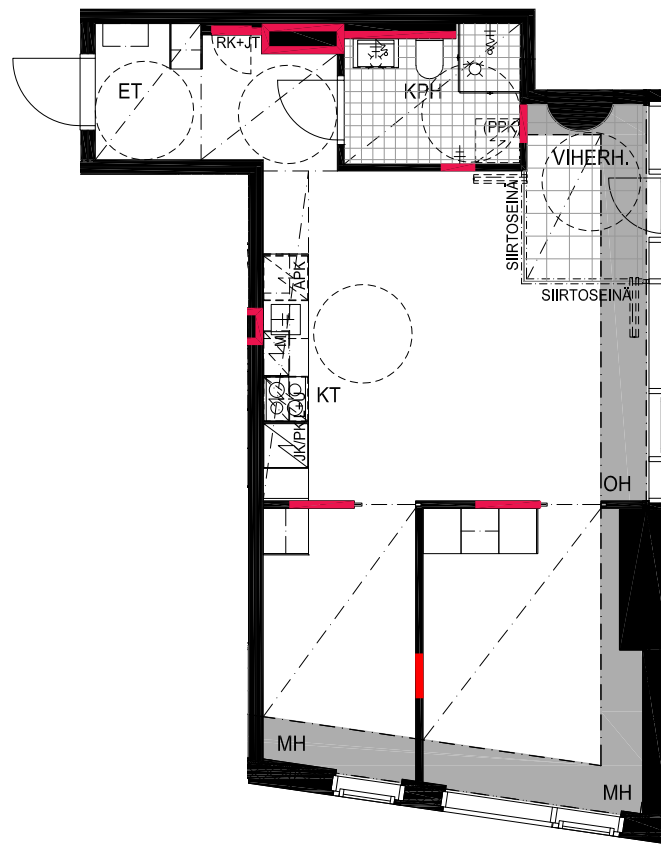

HUONEISTOPOHJAPIIRROS
1H+KT 25.5 m²
23.0 m² + VIHERRH. 2.5 m²

005 6.krs

TYÖPAJANKATU

-  EI SAA PORATA SEINÄÄN
-  EI SAA PORATA KATTOON

HUOM!
SEINÄLLE SÄHKÖRASIoidEN
YLÄPUOLELLE EI SAA PORATA /
KIINNITTÄÄ MITÄÄN

HUONEISTOPOHJAPIIRROS
1H+KT 28.5 m²
26.0 m² + VIHÉRH. 2.5 m²

006 6.krs

TYÖPAJANKATU

-  EI SAA PORATA SEINÄÄN
-  EI SAA PORATA KATTOON

HUOM!
SEINÄLLE SÄHKÖRASIoidEN
YLÄPUOLELLE EI SAA PORATA /
KIINNITTÄÄ MITÄÄN

HUONEISTOPOHJAPIIRROS
3H+KT 52.5 m²
49.0 m² + VIHERRH. 3.5 m²

007 6.krs

TYÖPAJANKATU

-  EI SAA PORATA SEINÄÄN
-  EI SAA PORATA KATTOON

HUOM!
SEINÄLLE SÄHKÖRASIoidEN
YLÄPUOLELLE EI SAA PORATA /
KIINNITTÄÄ MITÄÄN

HUONEISTOPOHJAPIIRROS

1H+KT+ALK 34.0 m²

29.5 m² + VIHHERH. 2.5 m² + IRT.VAR. 2.0 m²

008 6.krs

TYÖPAJANKATU

 EI SAA PORATA SEINÄÄN

 EI SAA PORATA KATTOON

HUOM!
SEINÄLLE SÄHKÖRASIoidEN
YLÄPUOLELLE EI SAA PORATA /
KIINNITTÄÄ MITÄÄN