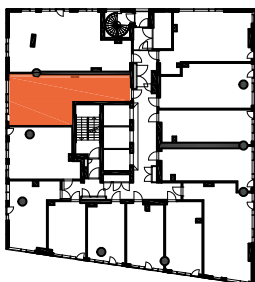

TYÖPAJANKATU