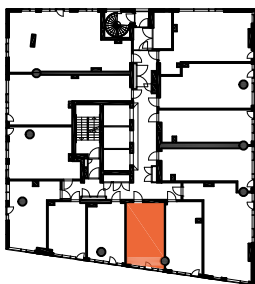

HUONEISTOPOHJAPIIRROS
1H+KT 22.0 m²
20.0 m² + VIHHERH. 2.0 m²

003 6.krs

TYÖPAJANKATU

-  EI SAA PORATA SEINÄÄN
-  EI SAA PORATA KATTOON

HUOM!
SEINÄLLE SÄHKÖRASIoidEN
YLÄPUOLELLE EI SAA PORATA /
KIINNITTÄÄ MITÄÄN

HUONEISTOPOHJAPIIRROS
1H+KT 23.0 m²
20.0 m² + VIHERRH. 3.0 m²

004 6.krs

TYÖPAJANKATU

-  EI SAA PORATA SEINÄÄN
-  EI SAA PORATA KATTOON

HUOM!
SEINÄLLE SÄHKÖRASIoidEN
YLÄPUOLELLE EI SAA PORATA /
KIINNITTÄÄ MITÄÄN

HUONEISTOPOHJAPIIRROS
1H+KT 25.5 m²
23.0 m² + VIHERRH. 2.5 m²

005 6.krs

TYÖPAJANKATU

-  EI SAA PORATA SEINÄÄN
-  EI SAA PORATA KATTOON

HUOM!
SEINÄLLE SÄHKÖRASIoidEN
YLÄPUOLELLE EI SAA PORATA /
KIINNITTÄÄ MITÄÄN