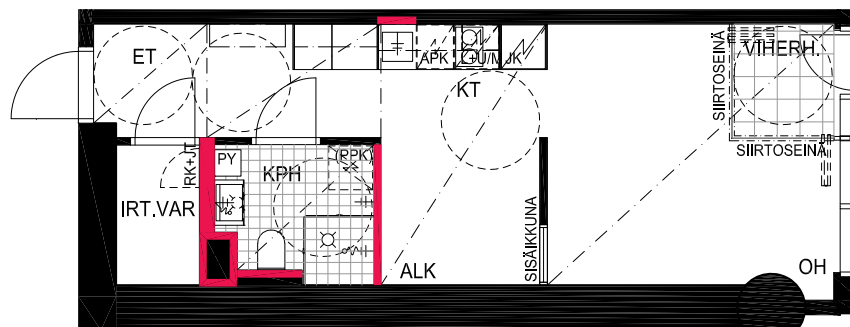

HUONEISTOPOHJAPIIRROS
3H+KT 52.5 m²
49.0 m² + VIHERRH. 3.5 m²

007 6.krs

TYÖPAJANKATU

-  EI SAA PORATA SEINÄÄN
-  EI SAA PORATA KATTOON

HUOM!
SEINÄLLE SÄHKÖRASIoidEN
YLÄPUOLELLE EI SAA PORATA /
KIINNITTÄÄ MITÄÄN

HUONEISTOPOHJAPIIRROS

1H+KT+ALK 34.0 m²

29.5 m² + VIHHERH. 2.5 m² + IRT.VAR. 2.0 m²

008 6.krs

TYÖPAJANKATU

 EI SAA PORATA SEINÄÄN

 EI SAA PORATA KATTOON

HUOM!
SEINÄLLE SÄHKÖRASIoidEN
YLÄPUOLELLE EI SAA PORATA /
KIINNITTÄÄ MITÄÄN

As Oy Helsingin Lumo One
Huoneistopohja | 1:100

HUONEISTOPOHJAPIIRROS

1H+KT+ALK 32.5 m²

28.5 m² + VIHHERH. 2.0 m² + IRT.VAR. 2.0 m²

009 6.krs

TYÖPAJANKATU

-  EI SAA PORATA SEINÄÄN
-  EI SAA PORATA KATTOON

HUOM!
SEINÄLLE SÄHKÖRASIoidEN
YLÄPUOLELLE EI SAA PORATA /
KIINNITTÄÄ MITÄÄN