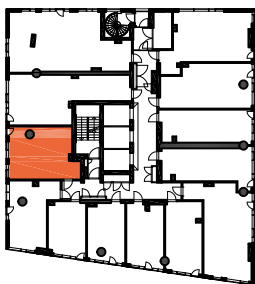

HUONEISTOPOHJAPIIRROS
2H+KT 37.5 m²
35.0 m² + VIHHERH. 2.5 m²

001 6.krs

TYÖPAJANKATU

-  EI SAA PORATA SEINÄÄN
-  EI SAA PORATA KATTOON

HUOM!
SEINÄLLE SÄHKÖRASIoidEN
YLÄPUOLELLE EI SAA PORATA /
KIINNITTÄÄ MITÄÄN

HUONEISTOPOHJAPIIRROS
1H+KT 30.0 m²
27.5 m² + VIHHERH. 2.5 m²

002 6.krs

TYÖPAJANKATU

-  EI SAA PORATA SEINÄÄN
-  EI SAA PORATA KATTOON

HUOM!
SEINÄLLE SÄHKÖRASIOIDEN
YLÄPUOLELLE EI SAA PORATA /
KIINNITTÄÄ MITÄÄN

HUONEISTOPOHJAPIIRROS
1H+KT 22.0 m²
20.0 m² + VIHHERH. 2.0 m²

003 6.krs

TYÖPAJANKATU

-  EI SAA PORATA SEINÄÄN
-  EI SAA PORATA KATTOON

HUOM!
SEINÄLLE SÄHKÖRASIoidEN
YLÄPUOLELLE EI SAA PORATA /
KIINNITTÄÄ MITÄÄN