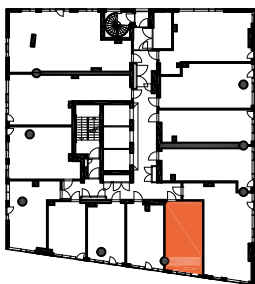

HUONEISTOPOHJAPIIRROS
1H+KT 23.0 m²
20.0 m² + VIHERRH. 3.0 m²

004 6.krs

TYÖPAJANKATU

-  EI SAA PORATA SEINÄÄN
-  EI SAA PORATA KATTOON

HUOM!
SEINÄLLE SÄHKÖRASIoidEN
YLÄPUOLELLE EI SAA PORATA /
KIINNITTÄÄ MITÄÄN

HUONEISTOPOHJAPIIRROS
1H+KT 25.5 m²
23.0 m² + VIHERRH. 2.5 m²

005 6.krs

TYÖPAJANKATU

-  EI SAA PORATA SEINÄÄN
-  EI SAA PORATA KATTOON

HUOM!
SEINÄLLE SÄHKÖRASIoidEN
YLÄPUOLELLE EI SAA PORATA /
KIINNITTÄÄ MITÄÄN

HUONEISTOPOHJAPIIRROS
1H+KT 28.5 m²
26.0 m² + VIHÉRH. 2.5 m²

006 6.krs

TYÖPAJANKATU

-  EI SAA PORATA SEINÄÄN
-  EI SAA PORATA KATTOON

HUOM!
SEINÄLLE SÄHKÖRASIoidEN
YLÄPUOLELLE EI SAA PORATA /
KIINNITTÄÄ MITÄÄN

HUONEISTOPOHJAPIIRROS
3H+KT 52.5 m²
49.0 m² + VIHERRH. 3.5 m²

007 6.krs

TYÖPAJANKATU

-  EI SAA PORATA SEINÄÄN
-  EI SAA PORATA KATTOON

HUOM!
SEINÄLLE SÄHKÖRASIoidEN
YLÄPUOLELLE EI SAA PORATA /
KIINNITTÄÄ MITÄÄN