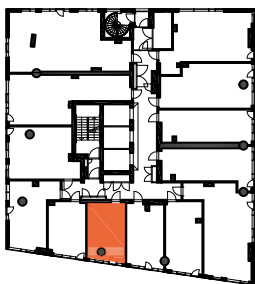

HUONEISTOPOHJAPIIRROS
1H+KT 22.0 m²
20.0 m² + VIHHERH. 2.0 m²

003 6.krs

TYÖPAJANKATU

-  EI SAA PORATA SEINÄÄN
-  EI SAA PORATA KATTOON

HUOM!
SEINÄLLE SÄHKÖRASIoidEN
YLÄPUOLELLE EI SAA PORATA /
KIINNITTÄÄ MITÄÄN

HUONEISTOPOHJAPIIRROS
1H+KT 23.0 m²
20.0 m² + VIHERRH. 3.0 m²

004 6.krs

TYÖPAJANKATU

-  EI SAA PORATA SEINÄÄN
-  EI SAA PORATA KATTOON

HUOM!
SEINÄLLE SÄHKÖRASIoidEN
YLÄPUOLELLE EI SAA PORATA /
KIINNITTÄÄ MITÄÄN