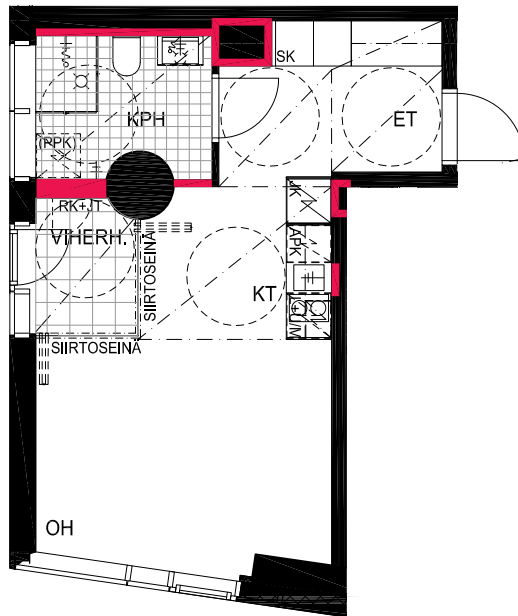

HUONEISTOPOHJAPIIRROS
2H+KT 37.5 m²
35.0 m² + VIHHERH. 2.5 m²

001 6.krs

TYÖPAJANKATU

-  EI SAA PORATA SEINÄÄN
-  EI SAA PORATA KATTOON

HUOM!
SEINÄLLE SÄHKÖRASIoidEN
YLÄPUOLELLE EI SAA PORATA /
KIINNITTÄÄ MITÄÄN

HUONEISTOPOHJAPIIRROS
1H+KT 30.0 m²
27.5 m² + VIHHERH. 2.5 m²

002 6.krs

TYÖPAJANKATU

-  EI SAA PORATA SEINÄÄN
-  EI SAA PORATA KATTOON

HUOM!
SEINÄLLE SÄHKÖRASIOIDEN
YLÄPUOLELLE EI SAA PORATA /
KIINNITTÄÄ MITÄÄN

HUONEISTOPOHJAPIIRROS
1H+KT 22.0 m²
20.0 m² + VIHHERH. 2.0 m²

003 6.krs

TYÖPAJANKATU

-  EI SAA PORATA SEINÄÄN
-  EI SAA PORATA KATTOON

HUOM!
SEINÄLLE SÄHKÖRASIoidEN
YLÄPUOLELLE EI SAA PORATA /
KIINNITTÄÄ MITÄÄN

HUONEISTOPOHJAPIIRROS
1H+KT 23.0 m²
20.0 m² + VIHERRH. 3.0 m²

004 6.krs

TYÖPAJANKATU

-  EI SAA PORATA SEINÄÄN
-  EI SAA PORATA KATTOON

HUOM!
SEINÄLLE SÄHKÖRASIoidEN
YLÄPUOLELLE EI SAA PORATA /
KIINNITTÄÄ MITÄÄN