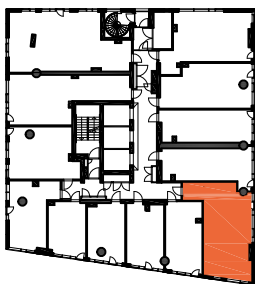

HUONEISTOPOHJAPIIRROS
1H+KT 25.5 m²
23.0 m² + VIHERRH. 2.5 m²

005 6.krs

TYÖPAJANKATU

-  EI SAA PORATA SEINÄÄN
-  EI SAA PORATA KATTOON

HUOM!
SEINÄLLE SÄHKÖRASIoidEN
YLÄPUOLELLE EI SAA PORATA /
KIINNITTÄÄ MITÄÄN

HUONEISTOPOHJAPIIRROS
1H+KT 28.5 m²
26.0 m² + VIHÉRH. 2.5 m²

006 6.krs

TYÖPAJANKATU

-  EI SAA PORATA SEINÄÄN
-  EI SAA PORATA KATTOON

HUOM!
SEINÄLLE SÄHKÖRASIoidEN
YLÄPUOLELLE EI SAA PORATA /
KIINNITTÄÄ MITÄÄN

HUONEISTOPOHJAPIIRROS
3H+KT 52.5 m²
49.0 m² + VIHERRH. 3.5 m²

007 6.krs

TYÖPAJANKATU

-  EI SAA PORATA SEINÄÄN
-  EI SAA PORATA KATTOON

HUOM!
SEINÄLLE SÄHKÖRASIoidEN
YLÄPUOLELLE EI SAA PORATA /
KIINNITTÄÄ MITÄÄN

HUONEISTOPOHJAPIIRROS

1H+KT+ALK 34.0 m²

29.5 m² + VIHHERH. 2.5 m² + IRT.VAR. 2.0 m²

008 6.krs

TYÖPAJANKATU

 EI SAA PORATA SEINÄÄN

 EI SAA PORATA KATTOON

HUOM!
SEINÄLLE SÄHKÖRASIoidEN
YLÄPUOLELLE EI SAA PORATA /
KIINNITTÄÄ MITÄÄN