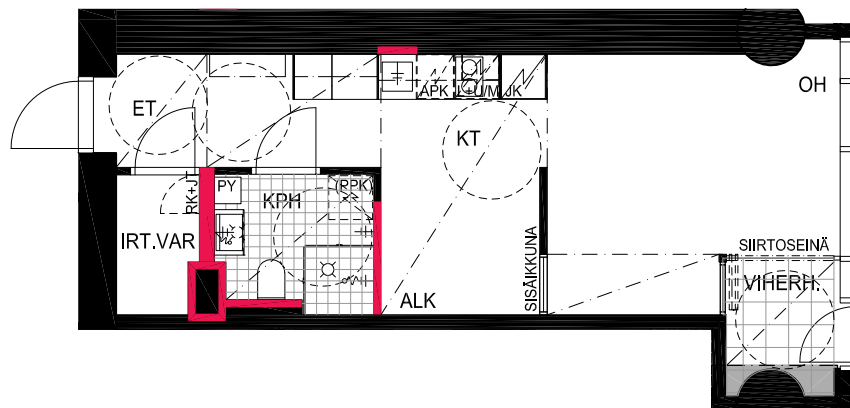

HUONEISTOPOHJAPIIRROS
1H+KT 28.5 m²
26.0 m² + VIHÉRH. 2.5 m²

006 6.krs

TYÖPAJANKATU

-  EI SAA PORATA SEINÄÄN
-  EI SAA PORATA KATTOON

HUOM!
SEINÄLLE SÄHKÖRASIoidEN
YLÄPUOLELLE EI SAA PORATA /
KIINNITTÄÄ MITÄÄN

HUONEISTOPOHJAPIIRROS
3H+KT 52.5 m²
49.0 m² + VIHERRH. 3.5 m²

007 6.krs

TYÖPAJANKATU

-  EI SAA PORATA SEINÄÄN
-  EI SAA PORATA KATTOON

HUOM!
SEINÄLLE SÄHKÖRASIoidEN
YLÄPUOLELLE EI SAA PORATA /
KIINNITTÄÄ MITÄÄN

HUONEISTOPOHJAPIIRROS

1H+KT+ALK 34.0 m²

29.5 m² + VIHHERH. 2.5 m² + IRT.VAR. 2.0 m²

008 6.krs

TYÖPAJANKATU

 EI SAA PORATA SEINÄÄN

 EI SAA PORATA KATTOON

HUOM!
SEINÄLLE SÄHKÖRASIoidEN
YLÄPUOLELLE EI SAA PORATA /
KIINNITTÄÄ MITÄÄN

As Oy Helsingin Lumo One
Huoneistopohja | 1:100

HUONEISTOPOHJAPIIRROS

1H+KT+ALK 32.5 m²

28.5 m² + VIHHERH. 2.0 m² + IRT.VAR. 2.0 m²

009 6.krs

TYÖPAJANKATU

-  EI SAA PORATA SEINÄÄN
-  EI SAA PORATA KATTOON

HUOM!
SEINÄLLE SÄHKÖRASIoidEN
YLÄPUOLELLE EI SAA PORATA /
KIINNITTÄÄ MITÄÄN