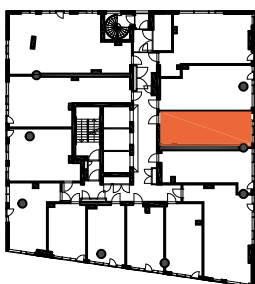

HUONEISTOPOHJAPIIRROS

1H+KT+ALK 34.0 m²

29.5 m² + VIHHERH. 2.5 m² + IRT.VAR. 2.0 m²

008 6.krs

TYÖPAJANKATU

 EI SAA PORATA SEINÄÄN

 EI SAA PORATA KATTOON

HUOM!
SEINÄLLE SÄHKÖRASIoidEN
YLÄPUOLELLE EI SAA PORATA /
KIINNITTÄÄ MITÄÄN

As Oy Helsingin Lumo One
Huoneistopohja | 1:100

HUONEISTOPOHJAPIIRROS

1H+KT+ALK 32.5 m²

28.5 m² + VIHHERH. 2.0 m² + IRT.VAR. 2.0 m²

009 6.krs

TYÖPAJANKATU

-  EI SAA PORATA SEINÄÄN
-  EI SAA PORATA KATTOON

HUOM!
SEINÄLLE SÄHKÖRASIoidEN
YLÄPUOLELLE EI SAA PORATA /
KIINNITTÄÄ MITÄÄN

As Oy Helsingin Lumo One
Huoneistopohja | 1:100

HUONEISTOPOHJAPIIRROS

2H+KT 42.0 m²

36.0 m² + VIHHERH. 3.0 m² + IRT.VAR/LVV 3.0 m²

010 6.krs

TYÖPAJANKATU

 EI SAA PORATA SEINÄÄN

 EI SAA PORATA KATTOON