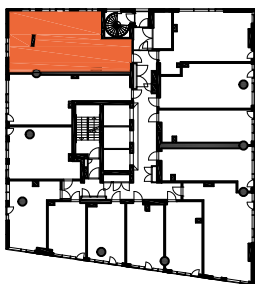

TYÖPAJANKATU