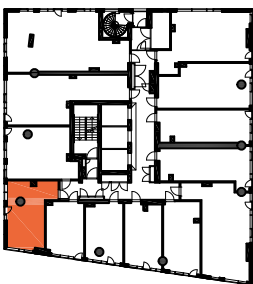

HUONEISTOPOHJAPIIRROS
2H+KT 37.5 m²
35.0 m² + VIHHERH. 2.5 m²

001 6.krs

TYÖPAJANKATU

-  EI SAA PORATA SEINÄÄN
-  EI SAA PORATA KATTOON

HUOM!
SEINÄLLE SÄHKÖRASIoidEN
YLÄPUOLELLE EI SAA PORATA /
KIINNITTÄÄ MITÄÄN

HUONEISTOPOHJAPIIRROS
1H+KT 30.0 m²
27.5 m² + VIHHERH. 2.5 m²

002 6.krs

TYÖPAJANKATU

-  EI SAA PORATA SEINÄÄN
-  EI SAA PORATA KATTOON

HUOM!
SEINÄLLE SÄHKÖRASIOIDEN
YLÄPUOLELLE EI SAA PORATA /
KIINNITTÄÄ MITÄÄN

HUONEISTOPOHJAPIIRROS
1H+KT 22.0 m²
20.0 m² + VIHHERH. 2.0 m²

003 6.krs

TYÖPAJANKATU

-  EI SAA PORATA SEINÄÄN
-  EI SAA PORATA KATTOON

HUOM!
SEINÄLLE SÄHKÖRASIoidEN
YLÄPUOLELLE EI SAA PORATA /
KIINNITTÄÄ MITÄÄN