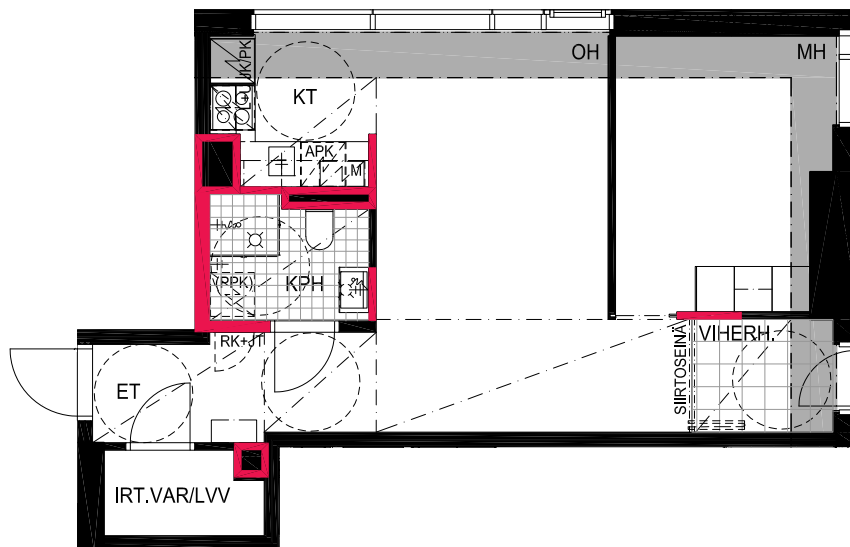

As Oy Helsingin Lumo One
Huoneistopohja | 1:100

HUONEISTOPOHJAPIIRROS

2H+KT 42.0 m²

36.0 m² + VIHHERH. 3.0 m² + IRT.VAR/LVV 3.0 m²

010 6.krs

TYÖPAJANKATU

 EI SAA PORATA SEINÄÄN

 EI SAA PORATA KATTOON

HUOM!
SEINÄLLE SÄHKÖRASIoidEN
YLÄPUOLELLE EI SAA PORATA /
KIINNITTÄÄ MITÄÄN

As Oy Helsingin Lumo One
Huoneistopohja | 1:100

HUONEISTOPOHJAPIIRROS

2H+KT 48.0 m²

42.5 m² + VIHHERH. 3.0 m² + IRT.VAR. 2.5 m²

011 6.krs

TYÖPAJANKATU

-  EI SAA PORATA SEINÄÄN
-  EI SAA PORATA KATTOON

HUOM!
SEINÄLLE SÄHKÖRASIOIDEN
YLÄPUOLELLE EI SAA PORATA /
KIINNITTÄÄ MITÄÄN

HUONEISTOPOHJAPIIRROS
4H+KT 71.5 m²
66.5 m² + VIHHERH. 5.0 m²

012 6.krs

TYÖPAJANKATU

-  EI SAA PORATA SEINÄÄN
-  EI SAA PORATA KATTOON

HUOM!
SEINÄLLE SÄHKÖRASIoidEN
YLÄPUOLELLE EI SAA PORATA /
KIINNITTÄÄ MITÄÄN

HUONEISTOPOHJAPIIRROS

2H+KT 52.5 m²

47.5 m² + VIHHERH. 3.0 m² + IRT.VAR. 2.0 m²