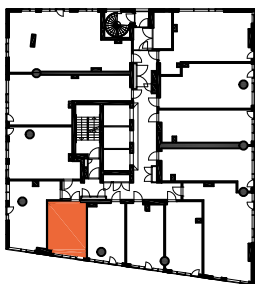

HUONEISTOPOHJAPIIRROS
2H+KT 37.5 m²
35.0 m² + VIHHERH. 2.5 m²

001 6.krs

TYÖPAJANKATU

-  EI SAA PORATA SEINÄÄN
-  EI SAA PORATA KATTOON

HUOM!
SEINÄLLE SÄHKÖRASIoidEN
YLÄPUOLELLE EI SAA PORATA /
KIINNITTÄÄ MITÄÄN

HUONEISTOPOHJAPIIRROS
1H+KT 30.0 m²
27.5 m² + VIHHERH. 2.5 m²

002 6.krs

TYÖPAJANKATU

-  EI SAA PORATA SEINÄÄN
-  EI SAA PORATA KATTOON

HUOM!
SEINÄLLE SÄHKÖRASIOIDEN
YLÄPUOLELLE EI SAA PORATA /
KIINNITTÄÄ MITÄÄN

HUONEISTOPOHJAPIIRROS
1H+KT 22.0 m²
20.0 m² + VIHHERH. 2.0 m²

003 6.krs

TYÖPAJANKATU

-  EI SAA PORATA SEINÄÄN
-  EI SAA PORATA KATTOON

HUOM!
SEINÄLLE SÄHKÖRASIoidEN
YLÄPUOLELLE EI SAA PORATA /
KIINNITTÄÄ MITÄÄN

HUONEISTOPOHJAPIIRROS
1H+KT 23.0 m²
20.0 m² + VIHERRH. 3.0 m²

004 6.krs

TYÖPAJANKATU

-  EI SAA PORATA SEINÄÄN
-  EI SAA PORATA KATTOON

HUOM!
SEINÄLLE SÄHKÖRASIoidEN
YLÄPUOLELLE EI SAA PORATA /
KIINNITTÄÄ MITÄÄN