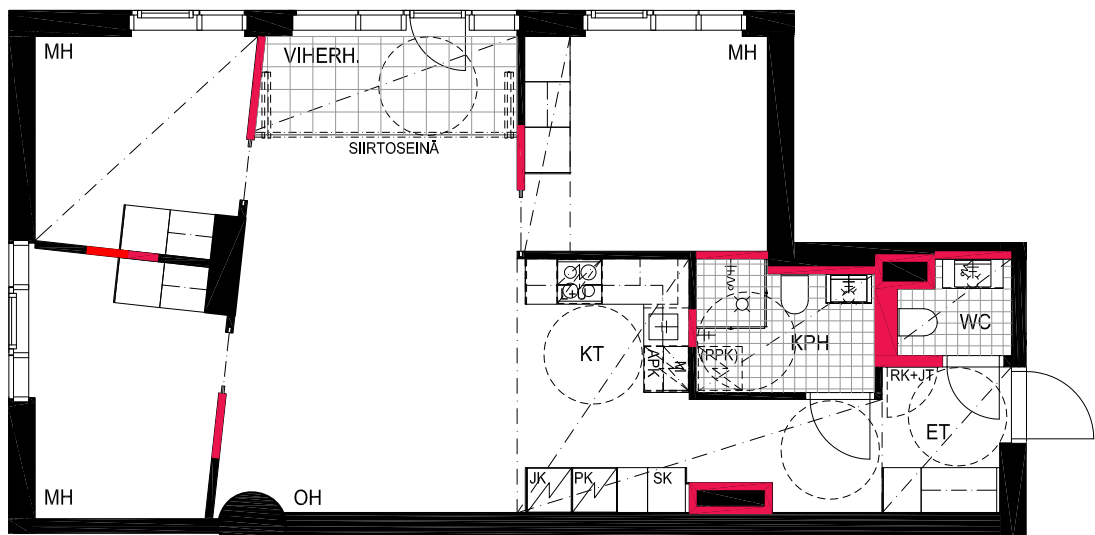

HUOM!
SEINÄLLE SÄHKÖRASIoidEN
YLÄPUOLELLE EI SAA PORATA /
KIINNITTÄÄ MITÄÄN

As Oy Helsingin Lumo One
Huoneistopohja | 1:100

HUONEISTOPOHJAPIIRROS

2H+KT 48.0 m²

42.5 m² + VIHHERH. 3.0 m² + IRT.VAR. 2.5 m²

011 6.krs

TYÖPAJANKATU

-  EI SAA PORATA SEINÄÄN
-  EI SAA PORATA KATTOON

HUOM!
SEINÄLLE SÄHKÖRASIOIDEN
YLÄPUOLELLE EI SAA PORATA /
KIINNITTÄÄ MITÄÄN

HUONEISTOPOHJAPIIRROS
4H+KT 71.5 m²
66.5 m² + VIHHERH. 5.0 m²

012 6.krs

TYÖPAJANKATU

-  EI SAA PORATA SEINÄÄN
-  EI SAA PORATA KATTOON

HUOM!
SEINÄLLE SÄHKÖRASIoidEN
YLÄPUOLELLE EI SAA PORATA /
KIINNITTÄÄ MITÄÄN

HUONEISTOPOHJAPIIRROS

2H+KT 52.5 m²

47.5 m² + VIHHERH. 3.0 m² + IRT.VAR. 2.0 m²