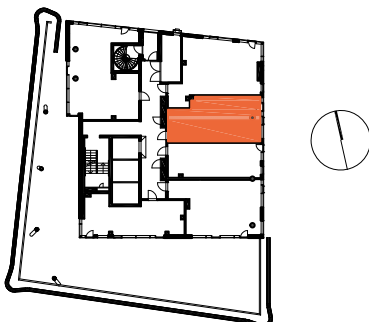

HUONEISTOPOHJAPIIRROS

1H+KT+ALK 35.5 m²

30.5 m² + VIHHERH. 2.5 m² + IRT.VAR 2.5 m²

288 31.krs

TYÖPAJANKATU

 EI SAA PORATA SEINÄÄN

 EI SAA PORATA KATTOON

HUOM!
SEINÄLLE SÄHKÖRASIoidEN
YLÄPUOLELLE EI SAA PORATA /
KIINNITTÄÄ MITÄÄN

As Oy Helsingin Lumo One
Huoneistopohja | 1:100

HUONEISTOPOHJAPIIRROS

2H+KT 43.0 m²

36.5 m² + VIHHERH. 3.0 m² + IRT.VAR 3.5 m²

289 31.krs

TYÖPAJANKATU

— EI SAA PORATA SEINÄÄN

■ EI SAA PORATA KATTOON

HUOM!
SEINÄLLE SÄHKÖRASIOIDEN
YLÄPUOLELLE EI SAA PORATA /
KIINNITTÄÄ MITÄÄN

As Oy Helsingin Lumo One
Huoneistopohja | 1:100

HUONEISTOPOHJAPIIRROS

2H+KT 52.0 m²

45.5 m² + VIHHERH. 4.0 m² + IRT.VAR 2.5 m²

290 31.krs

TYÖPAJANKATU

 EI SAA PORATA SEINÄÄN

 EI SAA PORATA KATTOON

HUOM!
SEINÄLLE SÄHKÖRASIoidEN
YLÄPUOLELLE EI SAA PORATA /
KIINNITTÄÄ MITÄÄN

As Oy Helsingin Lumo One

Huoneistopohja | 1:100 | 10.12.2021

HUONEISTOPOHJAPIIRROS
3H+KT 61.0 m²
57.5 m² + VIHHERH. 3.5 m²