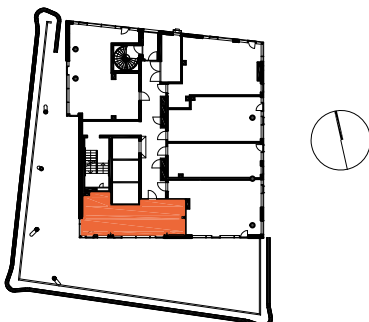

HUONEISTOPOHJAPIIRROS
2H+KT 39.0 m²
36.0 m² + VIHERRH. 3.0 m²

286 31.krs

TYÖPAJANKATU

-  EI SAA PORATA SEINÄÄN
-  EI SAA PORATA KATTOON

HUOM!
SEINÄLLE SÄHKÖRASIoidEN
YLÄPUOLELLE EI SAA PORATA /
KIINNITTÄÄ MITÄÄN

As Oy Helsingin Lumo One
Huoneistopohja | 1:100

HUONEISTOPOHJAPIIRROS
2H+KT 50.0 m²
46.0 m² + VIHERRH. 4.0 m²

287 31.krs

TYÖPAJANKATU

-  EI SAA PORATA SEINÄÄN
-  EI SAA PORATA KATTOON

HUOM!
SEINÄLLE SÄHKÖRASIoidEN
YLÄPUOLELLE EI SAA PORATA /
KIINNITTÄÄ MITÄÄN

HUONEISTOPOHJAPIIRROS

1H+KT+ALK 35.5 m²

30.5 m² + VIHHERH. 2.5 m² + IRT.VAR 2.5 m²

288 31.krs

TYÖPAJANKATU

 EI SAA PORATA SEINÄÄN

 EI SAA PORATA KATTOON

HUOM!
SEINÄLLE SÄHKÖRASIoidEN
YLÄPUOLELLE EI SAA PORATA /
KIINNITTÄÄ MITÄÄN