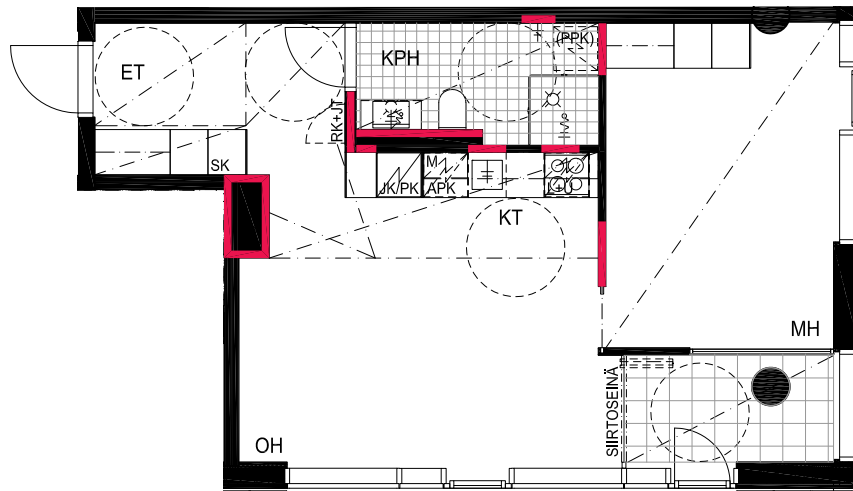

HUONEISTOPOHJAPIIRROS
2H+KT 39.0 m²
36.0 m² + VIHERRH. 3.0 m²

286 31.krs

TYÖPAJANKATU

-  EI SAA PORATA SEINÄÄN
-  EI SAA PORATA KATTOON

HUOM!
SEINÄLLE SÄHKÖRASIoidEN
YLÄPUOLELLE EI SAA PORATA /
KIINNITTÄÄ MITÄÄN

As Oy Helsingin Lumo One
Huoneistopohja | 1:100

HUONEISTOPOHJAPIIRROS
2H+KT 50.0 m²
46.0 m² + VIHERRH. 4.0 m²

287 31.krs

TYÖPAJANKATU

-  EI SAA PORATA SEINÄÄN
-  EI SAA PORATA KATTOON

HUOM!
SEINÄLLE SÄHKÖRASIoidEN
YLÄPUOLELLE EI SAA PORATA /
KIINNITTÄÄ MITÄÄN

HUONEISTOPOHJAPIIRROS

1H+KT+ALK 35.5 m²

30.5 m² + VIHHERH. 2.5 m² + IRT.VAR 2.5 m²

288 31.krs

TYÖPAJANKATU

 EI SAA PORATA SEINÄÄN

 EI SAA PORATA KATTOON

HUOM!
SEINÄLLE SÄHKÖRASIoidEN
YLÄPUOLELLE EI SAA PORATA /
KIINNITTÄÄ MITÄÄN

As Oy Helsingin Lumo One
Huoneistopohja | 1:100

HUONEISTOPOHJAPIIRROS

2H+KT 43.0 m²

36.5 m² + VIHHERH. 3.0 m² + IRT.VAR 3.5 m²

289 31.krs

TYÖPAJANKATU

— EI SAA PORATA SEINÄÄN

■ EI SAA PORATA KATTOON