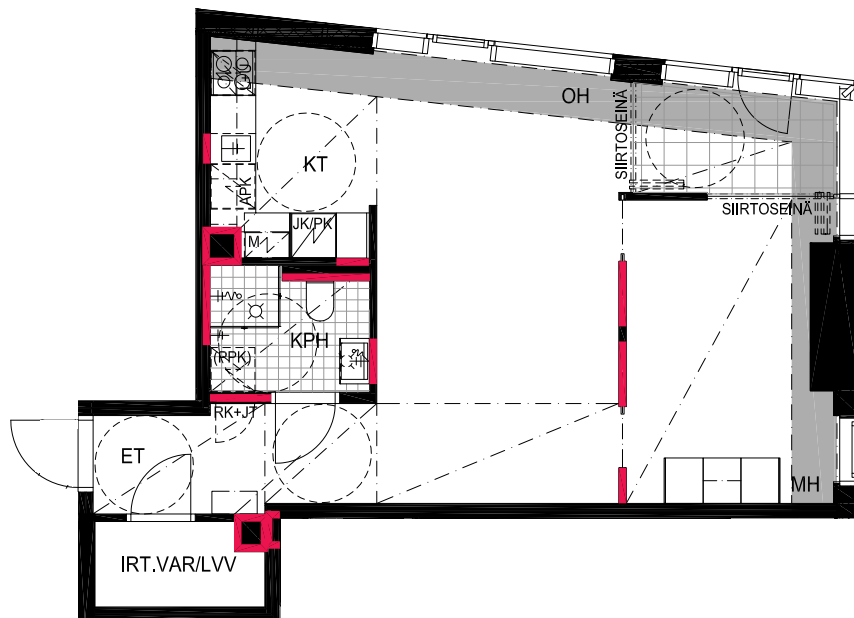

HUONEISTOPOHJAPIIRROS

1H+KT+ALK 35.5 m²

30.5 m² + VIHHERH. 2.5 m² + IRT.VAR 2.5 m²

288 31.krs

TYÖPAJANKATU

 EI SAA PORATA SEINÄÄN

 EI SAA PORATA KATTOON

HUOM!
SEINÄLLE SÄHKÖRASIoidEN
YLÄPUOLELLE EI SAA PORATA /
KIINNITTÄÄ MITÄÄN

As Oy Helsingin Lumo One
Huoneistopohja | 1:100

HUONEISTOPOHJAPIIRROS

2H+KT 43.0 m²

36.5 m² + VIHHERH. 3.0 m² + IRT.VAR 3.5 m²

289 31.krs

TYÖPAJANKATU

— EI SAA PORATA SEINÄÄN

■ EI SAA PORATA KATTOON

HUOM!
SEINÄLLE SÄHKÖRASIOIDEN
YLÄPUOLELLE EI SAA PORATA /
KIINNITTÄÄ MITÄÄN

As Oy Helsingin Lumo One
Huoneistopohja | 1:100

HUONEISTOPOHJAPIIRROS

2H+KT 52.0 m²

45.5 m² + VIHHERH. 4.0 m² + IRT.VAR 2.5 m²

290 31.krs

TYÖPAJANKATU

 EI SAA PORATA SEINÄÄN

 EI SAA PORATA KATTOON

HUOM!
SEINÄLLE SÄHKÖRASIoidEN
YLÄPUOLELLE EI SAA PORATA /
KIINNITTÄÄ MITÄÄN

As Oy Helsingin Lumo One

Huoneistopohja | 1:100 | 10.12.2021

HUONEISTOPOHJAPIIRROS
3H+KT 61.0 m²
57.5 m² + VIHHERH. 3.5 m²