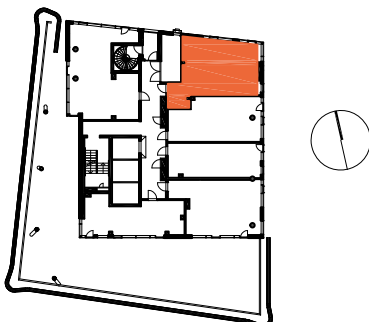

As Oy Helsingin Lumo One
Huoneistopohja | 1:100

HUONEISTOPOHJAPIIRROS

2H+KT 43.0 m²

36.5 m² + VIHHERH. 3.0 m² + IRT.VAR 3.5 m²

289 31.krs

TYÖPAJANKATU

— EI SAA PORATA SEINÄÄN

■ EI SAA PORATA KATTOON

HUOM!
SEINÄLLE SÄHKÖRASIOIDEN
YLÄPUOLELLE EI SAA PORATA /
KIINNITTÄÄ MITÄÄN

As Oy Helsingin Lumo One
Huoneistopohja | 1:100

HUONEISTOPOHJAPIIRROS

2H+KT 52.0 m²

45.5 m² + VIHHERH. 4.0 m² + IRT.VAR 2.5 m²

290 31.krs

TYÖPAJANKATU

 EI SAA PORATA SEINÄÄN

 EI SAA PORATA KATTOON

HUOM!
SEINÄLLE SÄHKÖRASIoidEN
YLÄPUOLELLE EI SAA PORATA /
KIINNITTÄÄ MITÄÄN

As Oy Helsingin Lumo One

Huoneistopohja | 1:100 | 10.12.2021

HUONEISTOPOHJAPIIRROS
3H+KT 61.0 m²
57.5 m² + VIHHERH. 3.5 m²