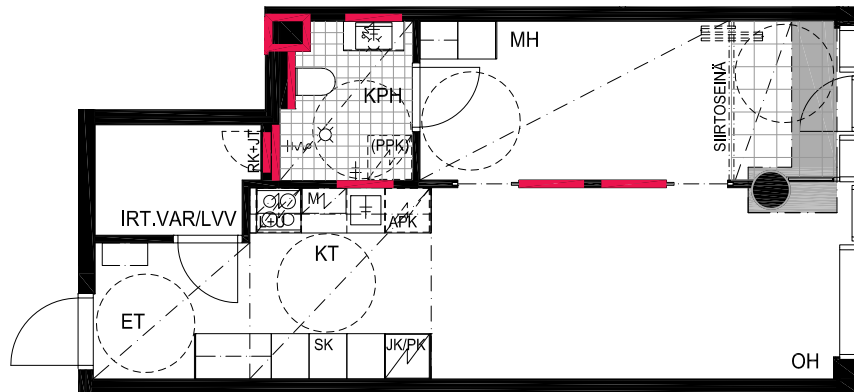

As Oy Helsingin Lumo One
Huoneistopohja | 1:100

HUONEISTOPOHJAPIIRROS
2H+KT 50.0 m²
46.0 m² + VIHERRH. 4.0 m²

287 31.krs

TYÖPAJANKATU

-  EI SAA PORATA SEINÄÄN
-  EI SAA PORATA KATTOON

HUOM!
SEINÄLLE SÄHKÖRASIoidEN
YLÄPUOLELLE EI SAA PORATA /
KIINNITTÄÄ MITÄÄN

HUONEISTOPOHJAPIIRROS

1H+KT+ALK 35.5 m²

30.5 m² + VIHHERH. 2.5 m² + IRT.VAR 2.5 m²

288 31.krs

TYÖPAJANKATU

 EI SAA PORATA SEINÄÄN

 EI SAA PORATA KATTOON

HUOM!
SEINÄLLE SÄHKÖRASIoidEN
YLÄPUOLELLE EI SAA PORATA /
KIINNITTÄÄ MITÄÄN

As Oy Helsingin Lumo One
Huoneistopohja | 1:100

HUONEISTOPOHJAPIIRROS

2H+KT 43.0 m²

36.5 m² + VIHHERH. 3.0 m² + IRT.VAR 3.5 m²

289 31.krs

TYÖPAJANKATU

— EI SAA PORATA SEINÄÄN

■ EI SAA PORATA KATTOON

HUOM!
SEINÄLLE SÄHKÖRASIOIDEN
YLÄPUOLELLE EI SAA PORATA /
KIINNITTÄÄ MITÄÄN

As Oy Helsingin Lumo One
Huoneistopohja | 1:100

HUONEISTOPOHJAPIIRROS

2H+KT 52.0 m²

45.5 m² + VIHHERH. 4.0 m² + IRT.VAR 2.5 m²

290 31.krs