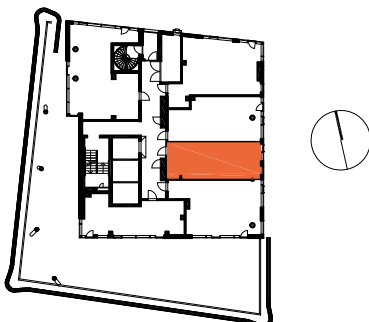

As Oy Helsingin Lumo One
Huoneistopohja | 1:100

HUONEISTOPOHJAPIIRROS
2H+KT 50.0 m²
46.0 m² + VIHERRH. 4.0 m²

287 31.krs

TYÖPAJANKATU

-  EI SAA PORATA SEINÄÄN
-  EI SAA PORATA KATTOON

HUOM!
SEINÄLLE SÄHKÖRASIoidEN
YLÄPUOLELLE EI SAA PORATA /
KIINNITTÄÄ MITÄÄN

HUONEISTOPOHJAPIIRROS

1H+KT+ALK 35.5 m²

30.5 m² + VIHHERH. 2.5 m² + IRT.VAR 2.5 m²

288 31.krs

TYÖPAJANKATU

 EI SAA PORATA SEINÄÄN

 EI SAA PORATA KATTOON

HUOM!
SEINÄLLE SÄHKÖRASIoidEN
YLÄPUOLELLE EI SAA PORATA /
KIINNITTÄÄ MITÄÄN

As Oy Helsingin Lumo One
Huoneistopohja | 1:100

HUONEISTOPOHJAPIIRROS

2H+KT 43.0 m²

36.5 m² + VIHHERH. 3.0 m² + IRT.VAR 3.5 m²

289 31.krs

TYÖPAJANKATU

— EI SAA PORATA SEINÄÄN

■ EI SAA PORATA KATTOON

HUOM!
SEINÄLLE SÄHKÖRASIOIDEN
YLÄPUOLELLE EI SAA PORATA /
KIINNITTÄÄ MITÄÄN

As Oy Helsingin Lumo One
Huoneistopohja | 1:100

HUONEISTOPOHJAPIIRROS

2H+KT 52.0 m²

45.5 m² + VIHHERH. 4.0 m² + IRT.VAR 2.5 m²

290 31.krs