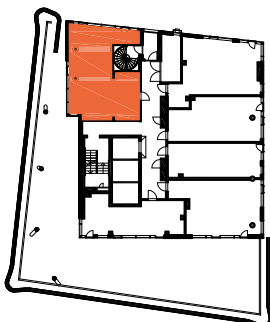

As Oy Helsingin Lumo One
Huoneistopohja | 1:100

HUONEISTOPOHJAPIIRROS

2H+KT 43.0 m²

36.5 m² + VIHHERH. 3.0 m² + IRT.VAR 3.5 m²

289 31.krs

TYÖPAJANKATU

— EI SAA PORATA SEINÄÄN

■ EI SAA PORATA KATTOON

HUOM!
SEINÄLLE SÄHKÖRASIOIDEN
YLÄPUOLELLE EI SAA PORATA /
KIINNITTÄÄ MITÄÄN

As Oy Helsingin Lumo One
Huoneistopohja | 1:100

HUONEISTOPOHJAPIIRROS

2H+KT 52.0 m²

45.5 m² + VIHHERH. 4.0 m² + IRT.VAR 2.5 m²

290 31.krs

TYÖPAJANKATU

 EI SAA PORATA SEINÄÄN

 EI SAA PORATA KATTOON

HUOM!
SEINÄLLE SÄHKÖRASIoidEN
YLÄPUOLELLE EI SAA PORATA /
KIINNITTÄÄ MITÄÄN

As Oy Helsingin Lumo One

Huoneistopohja | 1:100 | 10.12.2021

HUONEISTOPOHJAPIIRROS
3H+KT 61.0 m²
57.5 m² + VIHHERH. 3.5 m²

291 31.krs

TYÖPAJANKATU

-  EI SAA PORATA SEINÄÄN
-  EI SAA PORATA KATTOON

HUOM!
SEINÄLLE SÄHKÖRASIOIDEN
YLÄPUOLELLE EI SAA PORATA /
KIINNITTÄÄ MITÄÄN