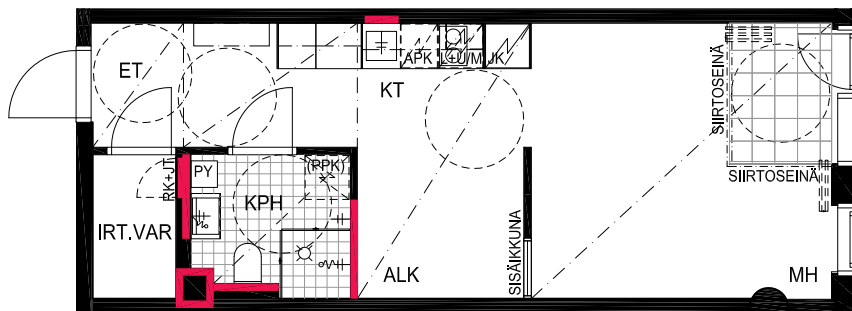

HUONEISTOPOHJAPIIRROS
2H+KT 39.0 m²
36.0 m² + VIHERRH. 3.0 m²

286 31.krs

TYÖPAJANKATU

-  EI SAA PORATA SEINÄÄN
-  EI SAA PORATA KATTOON

HUOM!
SEINÄLLE SÄHKÖRASIoidEN
YLÄPUOLELLE EI SAA PORATA /
KIINNITTÄÄ MITÄÄN

As Oy Helsingin Lumo One
Huoneistopohja | 1:100

HUONEISTOPOHJAPIIRROS
2H+KT 50.0 m²
46.0 m² + VIHERRH. 4.0 m²

287 31.krs

TYÖPAJANKATU

-  EI SAA PORATA SEINÄÄN
-  EI SAA PORATA KATTOON

HUOM!
SEINÄLLE SÄHKÖRASIoidEN
YLÄPUOLELLE EI SAA PORATA /
KIINNITTÄÄ MITÄÄN

HUONEISTOPOHJAPIIRROS

1H+KT+ALK 35.5 m²

30.5 m² + VIHHERH. 2.5 m² + IRT.VAR 2.5 m²

288 31.krs

TYÖPAJANKATU

 EI SAA PORATA SEINÄÄN

 EI SAA PORATA KATTOON

HUOM!
SEINÄLLE SÄHKÖRASIoidEN
YLÄPUOLELLE EI SAA PORATA /
KIINNITTÄÄ MITÄÄN

As Oy Helsingin Lumo One
Huoneistopohja | 1:100

HUONEISTOPOHJAPIIRROS

2H+KT 43.0 m²

36.5 m² + VIHHERH. 3.0 m² + IRT.VAR 3.5 m²

289 31.krs

TYÖPAJANKATU

— EI SAA PORATA SEINÄÄN

■ EI SAA PORATA KATTOON