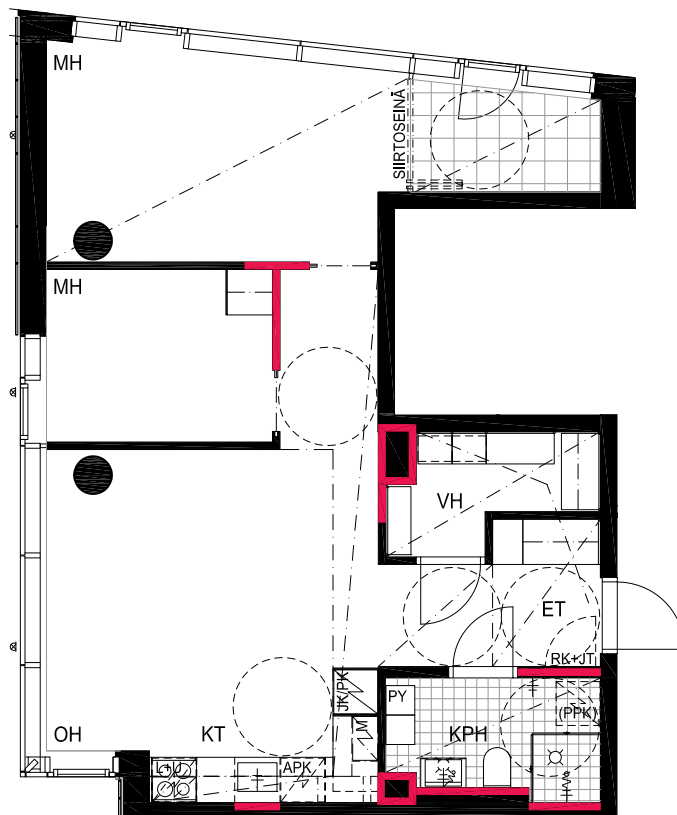

HUONEISTOPOHJAPIIRROS
2H+KT 39.0 m²
36.0 m² + VIHERRH. 3.0 m²

286 31.krs

TYÖPAJANKATU

-  EI SAA PORATA SEINÄÄN
-  EI SAA PORATA KATTOON

HUOM!
SEINÄLLE SÄHKÖRASIoidEN
YLÄPUOLELLE EI SAA PORATA /
KIINNITTÄÄ MITÄÄN

HUOM!
SEINÄLLE SÄHKÖRASIOIDEN
YLÄPUOLELLE EI SAA PORATA /
KIINNITTÄÄ MITÄÄN

As Oy Helsingin Lumo One
Huoneistopohja | 1:100

HUONEISTOPOHJAPIIRROS

2H+KT 52.0 m²

45.5 m² + VIHHERH. 4.0 m² + IRT.VAR 2.5 m²

290 31.krs

TYÖPAJANKATU

 EI SAA PORATA SEINÄÄN

 EI SAA PORATA KATTOON

HUOM!
SEINÄLLE SÄHKÖRASIoidEN
YLÄPUOLELLE EI SAA PORATA /
KIINNITTÄÄ MITÄÄN

As Oy Helsingin Lumo One

Huoneistopohja | 1:100 | 10.12.2021

HUONEISTOPOHJAPIIRROS
3H+KT 61.0 m²
57.5 m² + VIHHERH. 3.5 m²

291 31.krs

TYÖPAJANKATU

-  EI SAA PORATA SEINÄÄN
-  EI SAA PORATA KATTOON

HUOM!
SEINÄLLE SÄHKÖRASIOIDEN
YLÄPUOLELLE EI SAA PORATA /
KIINNITTÄÄ MITÄÄN