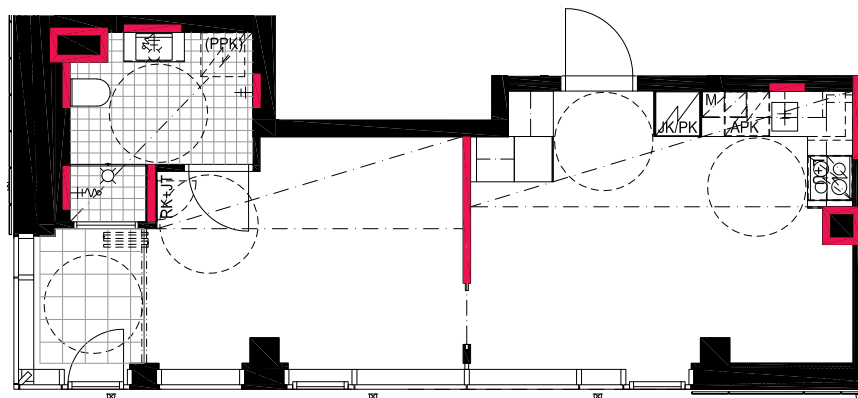

HUONEISTOPOHJAPIIRROS
2H+KT 39.0 m²
36.0 m² + VIHERRH. 3.0 m²

286 31.krs

TYÖPAJANKATU

-  EI SAA PORATA SEINÄÄN
-  EI SAA PORATA KATTOON

HUOM!
SEINÄLLE SÄHKÖRASIoidEN
YLÄPUOLELLE EI SAA PORATA /
KIINNITTÄÄ MITÄÄN

As Oy Helsingin Lumo One
Huoneistopohja | 1:100

HUONEISTOPOHJAPIIRROS
2H+KT 50.0 m²
46.0 m² + VIHERRH. 4.0 m²

287 31.krs

TYÖPAJANKATU

-  EI SAA PORATA SEINÄÄN
-  EI SAA PORATA KATTOON

HUOM!
SEINÄLLE SÄHKÖRASIoidEN
YLÄPUOLELLE EI SAA PORATA /
KIINNITTÄÄ MITÄÄN

HUONEISTOPOHJAPIIRROS

1H+KT+ALK 35.5 m²

30.5 m² + VIHHERH. 2.5 m² + IRT.VAR 2.5 m²

288 31.krs

TYÖPAJANKATU

 EI SAA PORATA SEINÄÄN

 EI SAA PORATA KATTOON

HUOM!
SEINÄLLE SÄHKÖRASIoidEN
YLÄPUOLELLE EI SAA PORATA /
KIINNITTÄÄ MITÄÄN

As Oy Helsingin Lumo One
Huoneistopohja | 1:100

HUONEISTOPOHJAPIIRROS

2H+KT 43.0 m²

36.5 m² + VIHHERH. 3.0 m² + IRT.VAR 3.5 m²

289 31.krs

TYÖPAJANKATU

— EI SAA PORATA SEINÄÄN

■ EI SAA PORATA KATTOON