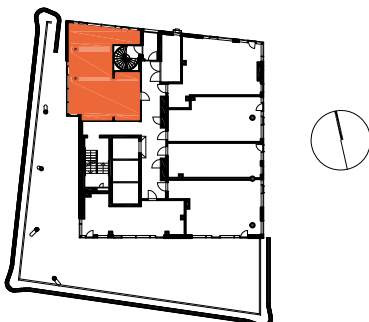

HUONEISTOPOHJAPIIRROS
2H+KT 39.0 m²
36.0 m² + VIHERRH. 3.0 m²

280 30.krs

TYÖPAJANKATU

-  EI SAA PORATA SEINÄÄN
-  EI SAA PORATA KATTOON

HUOM!
SEINÄLLE SÄHKÖRASIoidEN
YLÄPUOLELLE EI SAA PORATA /
KIINNITTÄÄ MITÄÄN

HUOM!
SEINÄLLE SÄHKÖRASIOIDEN
YLÄPUOLELLE EI SAA PORATA /
KIINNITTÄÄ MITÄÄN

HUONEISTOPOHJAPIIRROS

2H+KT 52.0 m²

45.5 m² + VIHHERH. 4.0 m² + IRT.VAR 2.5 m²

284 30.krs

TYÖPAJANKATU

-  EI SAA PORATA SEINÄÄN
-  EI SAA PORATA KATTOON

HUOM!
SEINÄLLE SÄHKÖRASIoidEN
YLÄPUOLELLE EI SAA PORATA /
KIINNITTÄÄ MITÄÄN

As Oy Helsingin Lumo One
Huoneistopohja | 1:100

HUONEISTOPOHJAPIIRROS
3H+KT 61.0 m²
57.5 m² + VIHERRH. 3.5 m²

285 30.krs

TYÖPAJANKATU

-  EI SAA PORATA SEINÄÄN
-  EI SAA PORATA KATTOON

HUOM!
SEINÄLLE SÄHKÖRASIoidEN
YLÄPUOLELLE EI SAA PORATA /
KIINNITTÄÄ MITÄÄN