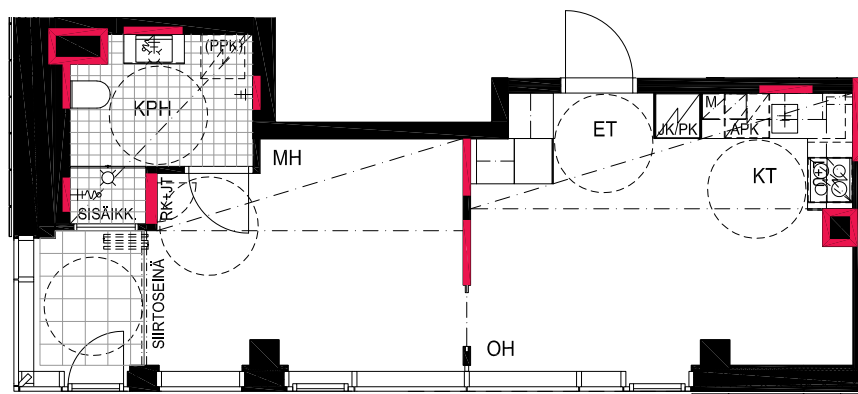

HUONEISTOPOHJAPIIRROS
2H+KT 39.0 m²
36.0 m² + VIHERRH. 3.0 m²

280 30.krs

TYÖPAJANKATU

-  EI SAA PORATA SEINÄÄN
-  EI SAA PORATA KATTOON

HUOM!
SEINÄLLE SÄHKÖRASIoidEN
YLÄPUOLELLE EI SAA PORATA /
KIINNITTÄÄ MITÄÄN

HUONEISTOPOHJAPIIRROS
2H+KT 50.0 m²
46.0 m² + VIHERRH. 4.0 m²

281 30.krs

TYÖPAJANKATU

-  EI SAA PORATA SEINÄÄN
-  EI SAA PORATA KATTOON

HUOM!
SEINÄLLE SÄHKÖRASIoidEN
YLÄPUOLELLE EI SAA PORATA /
KIINNITTÄÄ MITÄÄN

HUONEISTOPOHJAPIIRROS

1H+KT+ALK 35.5 m²

30.5 m² + VIHHERH. 2.5 m² + IRT.VAR 2.5 m²

282 30.krs

TYÖPAJANKATU

 EI SAA PORATA SEINÄÄN

 EI SAA PORATA KATTOON

HUOM!
SEINÄLLE SÄHKÖRASIOIDEN
YLÄPUOLELLE EI SAA PORATA /
KIINNITTÄÄ MITÄÄN

As Oy Helsingin Lumo One
Huoneistopohja | 1:100

HUONEISTOPOHJAPIIRROS

2H+KT 43.0 m²

36.5 m² + VIHHERH. 3.0 m² + IRT.VAR 3.5 m²

283 30.krs

TYÖPAJANKATU

 EI SAA PORATA SEINÄÄN

 EI SAA PORATA KATTOON