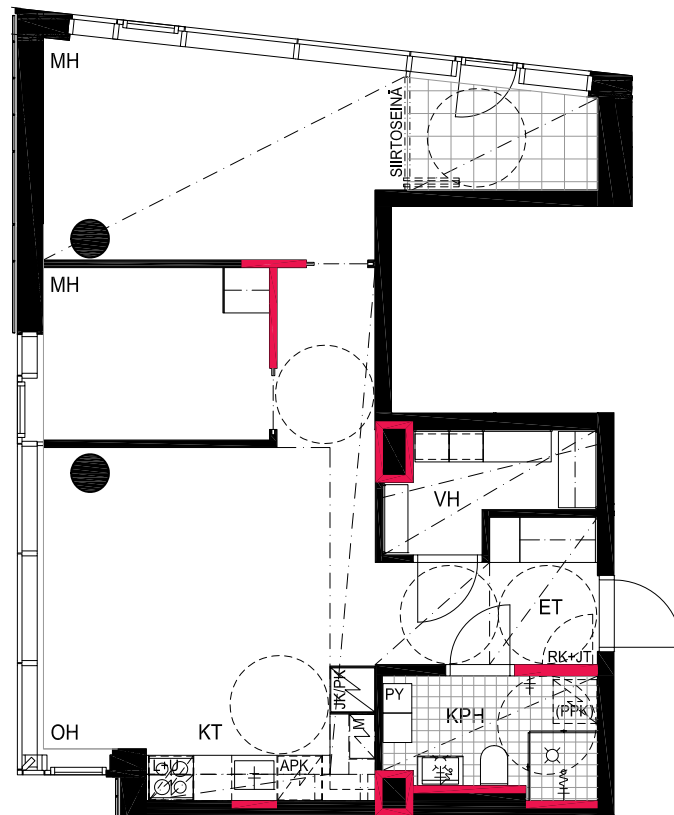

HUONEISTOPOHJAPIIRROS
2H+KT 39.0 m²
36.0 m² + VIHERRH. 3.0 m²

280 30.krs

TYÖPAJANKATU

-  EI SAA PORATA SEINÄÄN
-  EI SAA PORATA KATTOON

HUOM!
SEINÄLLE SÄHKÖRASIoidEN
YLÄPUOLELLE EI SAA PORATA /
KIINNITTÄÄ MITÄÄN

As Oy Helsingin Lumo One
Huoneistopohja | 1:100

HUONEISTOPOHJAPIIRROS

2H+KT 43.0 m²

36.5 m² + VIHHERH. 3.0 m² + IRT.VAR 3.5 m²

283 30.krs

TYÖPAJANKATU

 EI SAA PORATA SEINÄÄN

 EI SAA PORATA KATTOON

HUOM!
SEINÄLLE SÄHKÖRASIOIDEN
YLÄPUOLELLE EI SAA PORATA /
KIINNITTÄÄ MITÄÄN

HUONEISTOPOHJAPIIRROS

2H+KT 52.0 m²

45.5 m² + VIHHERH. 4.0 m² + IRT.VAR 2.5 m²

284 30.krs

TYÖPAJANKATU

-  EI SAA PORATA SEINÄÄN
-  EI SAA PORATA KATTOON

HUOM!
SEINÄLLE SÄHKÖRASIoidEN
YLÄPUOLELLE EI SAA PORATA /
KIINNITTÄÄ MITÄÄN

As Oy Helsingin Lumo One
Huoneistopohja | 1:100

HUONEISTOPOHJAPIIRROS
3H+KT 61.0 m²
57.5 m² + VIHERRH. 3.5 m²

285 30.krs

TYÖPAJANKATU