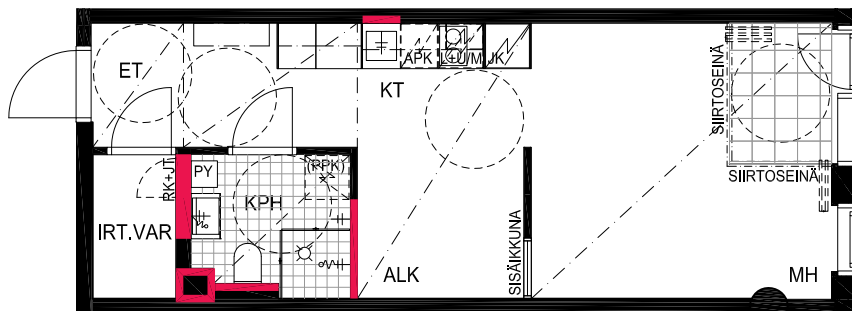

HUONEISTOPOHJAPIIRROS
2H+KT 39.0 m²
36.0 m² + VIHERRH. 3.0 m²

280 30.krs

TYÖPAJANKATU

-  EI SAA PORATA SEINÄÄN
-  EI SAA PORATA KATTOON

HUOM!
SEINÄLLE SÄHKÖRASIoidEN
YLÄPUOLELLE EI SAA PORATA /
KIINNITTÄÄ MITÄÄN

HUONEISTOPOHJAPIIRROS
2H+KT 50.0 m²
46.0 m² + VIHERRH. 4.0 m²

281 30.krs

TYÖPAJANKATU

-  EI SAA PORATA SEINÄÄN
-  EI SAA PORATA KATTOON

HUOM!
SEINÄLLE SÄHKÖRASIoidEN
YLÄPUOLELLE EI SAA PORATA /
KIINNITTÄÄ MITÄÄN

HUONEISTOPOHJAPIIRROS

1H+KT+ALK 35.5 m²

30.5 m² + VIHHERH. 2.5 m² + IRT.VAR 2.5 m²

282 30.krs

TYÖPAJANKATU

 EI SAA PORATA SEINÄÄN

 EI SAA PORATA KATTOON

HUOM!
SEINÄLLE SÄHKÖRASIOIDEN
YLÄPUOLELLE EI SAA PORATA /
KIINNITTÄÄ MITÄÄN

As Oy Helsingin Lumo One
Huoneistopohja | 1:100

HUONEISTOPOHJAPIIRROS

2H+KT 43.0 m²

36.5 m² + VIHHERH. 3.0 m² + IRT.VAR 3.5 m²

283 30.krs

TYÖPAJANKATU

 EI SAA PORATA SEINÄÄN

 EI SAA PORATA KATTOON