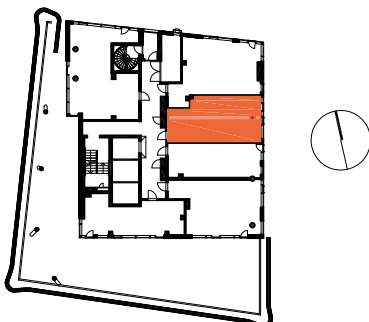

HUONEISTOPOHJAPIIRROS

1H+KT+ALK 35.5 m²

30.5 m² + VIHHERH. 2.5 m² + IRT.VAR 2.5 m²

282 30.krs

TYÖPAJANKATU

 EI SAA PORATA SEINÄÄN

 EI SAA PORATA KATTOON

HUOM!
SEINÄLLE SÄHKÖRASIOIDEN
YLÄPUOLELLE EI SAA PORATA /
KIINNITTÄÄ MITÄÄN

As Oy Helsingin Lumo One
Huoneistopohja | 1:100

HUONEISTOPOHJAPIIRROS

2H+KT 43.0 m²

36.5 m² + VIHHERH. 3.0 m² + IRT.VAR 3.5 m²

283 30.krs

TYÖPAJANKATU

 EI SAA PORATA SEINÄÄN

 EI SAA PORATA KATTOON

HUOM!
SEINÄLLE SÄHKÖRASIOIDEN
YLÄPUOLELLE EI SAA PORATA /
KIINNITTÄÄ MITÄÄN

HUONEISTOPOHJAPIIRROS

2H+KT 52.0 m²

45.5 m² + VIHHERH. 4.0 m² + IRT.VAR 2.5 m²

284 30.krs

TYÖPAJANKATU

-  EI SAA PORATA SEINÄÄN
-  EI SAA PORATA KATTOON

HUOM!
SEINÄLLE SÄHKÖRASIoidEN
YLÄPUOLELLE EI SAA PORATA /
KIINNITTÄÄ MITÄÄN

As Oy Helsingin Lumo One
Huoneistopohja | 1:100

HUONEISTOPOHJAPIIRROS
3H+KT 61.0 m²
57.5 m² + VIHERRH. 3.5 m²

285 30.krs

TYÖPAJANKATU