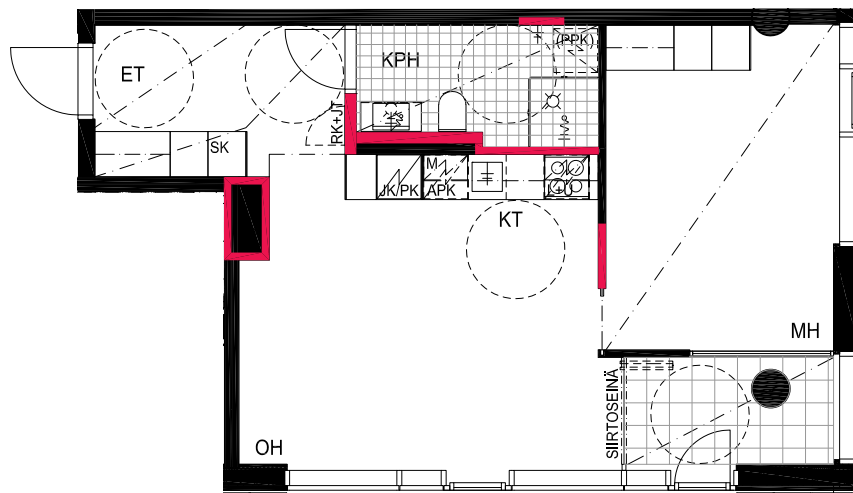

HUONEISTOPOHJAPIIRROS
2H+KT 39.0 m²
36.0 m² + VIHERRH. 3.0 m²

280 30.krs

TYÖPAJANKATU

-  EI SAA PORATA SEINÄÄN
-  EI SAA PORATA KATTOON

HUOM!
SEINÄLLE SÄHKÖRASIoidEN
YLÄPUOLELLE EI SAA PORATA /
KIINNITTÄÄ MITÄÄN

HUONEISTOPOHJAPIIRROS
2H+KT 50.0 m²
46.0 m² + VIHERRH. 4.0 m²

281 30.krs

TYÖPAJANKATU

-  EI SAA PORATA SEINÄÄN
-  EI SAA PORATA KATTOON

HUOM!
SEINÄLLE SÄHKÖRASIoidEN
YLÄPUOLELLE EI SAA PORATA /
KIINNITTÄÄ MITÄÄN

HUONEISTOPOHJAPIIRROS

1H+KT+ALK 35.5 m²

30.5 m² + VIHHERH. 2.5 m² + IRT.VAR 2.5 m²

282 30.krs

TYÖPAJANKATU

 EI SAA PORATA SEINÄÄN

 EI SAA PORATA KATTOON

HUOM!
SEINÄLLE SÄHKÖRASIOIDEN
YLÄPUOLELLE EI SAA PORATA /
KIINNITTÄÄ MITÄÄN

As Oy Helsingin Lumo One
Huoneistopohja | 1:100

HUONEISTOPOHJAPIIRROS

2H+KT 43.0 m²

36.5 m² + VIHHERH. 3.0 m² + IRT.VAR 3.5 m²

283 30.krs

TYÖPAJANKATU

 EI SAA PORATA SEINÄÄN

 EI SAA PORATA KATTOON