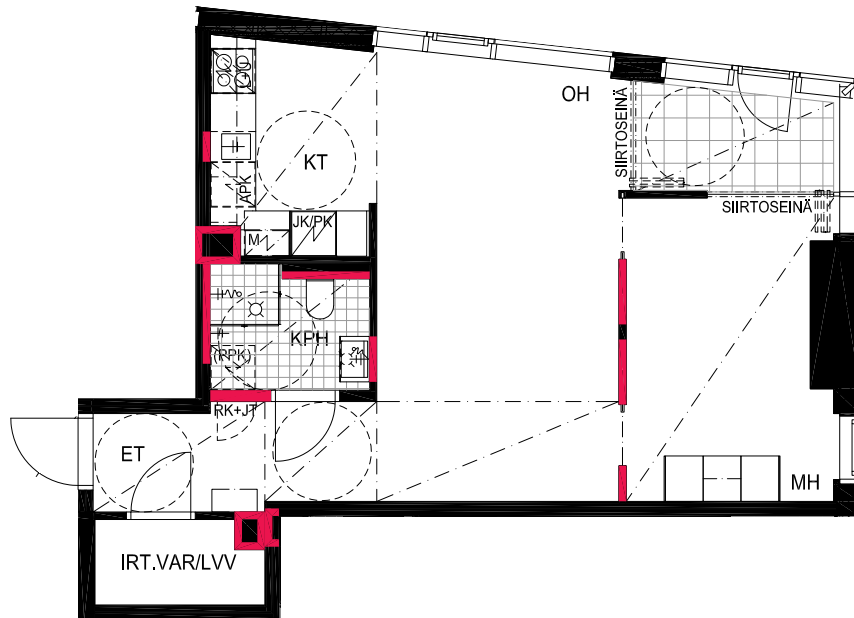

HUONEISTOPOHJAPIIRROS

1H+KT+ALK 35.5 m²

30.5 m² + VIHHERH. 2.5 m² + IRT.VAR 2.5 m²

282 30.krs

TYÖPAJANKATU

 EI SAA PORATA SEINÄÄN

 EI SAA PORATA KATTOON

HUOM!
SEINÄLLE SÄHKÖRASIOIDEN
YLÄPUOLELLE EI SAA PORATA /
KIINNITTÄÄ MITÄÄN

As Oy Helsingin Lumo One
Huoneistopohja | 1:100

HUONEISTOPOHJAPIIRROS

2H+KT 43.0 m²

36.5 m² + VIHHERH. 3.0 m² + IRT.VAR 3.5 m²

283 30.krs

TYÖPAJANKATU

 EI SAA PORATA SEINÄÄN

 EI SAA PORATA KATTOON

HUOM!
SEINÄLLE SÄHKÖRASIOIDEN
YLÄPUOLELLE EI SAA PORATA /
KIINNITTÄÄ MITÄÄN

HUONEISTOPOHJAPIIRROS

2H+KT 52.0 m²

45.5 m² + VIHHERH. 4.0 m² + IRT.VAR 2.5 m²

284 30.krs

TYÖPAJANKATU

-  EI SAA PORATA SEINÄÄN
-  EI SAA PORATA KATTOON

HUOM!
SEINÄLLE SÄHKÖRASIoidEN
YLÄPUOLELLE EI SAA PORATA /
KIINNITTÄÄ MITÄÄN

As Oy Helsingin Lumo One
Huoneistopohja | 1:100

HUONEISTOPOHJAPIIRROS
3H+KT 61.0 m²
57.5 m² + VIHERRH. 3.5 m²

285 30.krs

TYÖPAJANKATU