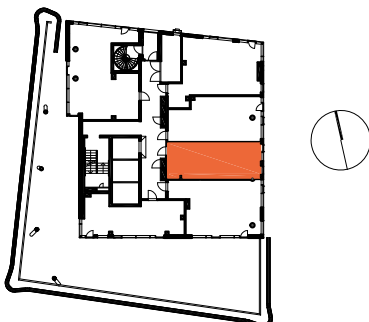

HUONEISTOPOHJAPIIRROS
2H+KT 50.0 m²
46.0 m² + VIHERRH. 4.0 m²

281 30.krs

TYÖPAJANKATU

-  EI SAA PORATA SEINÄÄN
-  EI SAA PORATA KATTOON

HUOM!
SEINÄLLE SÄHKÖRASIoidEN
YLÄPUOLELLE EI SAA PORATA /
KIINNITTÄÄ MITÄÄN

HUONEISTOPOHJAPIIRROS

1H+KT+ALK 35.5 m²

30.5 m² + VIHHERH. 2.5 m² + IRT.VAR 2.5 m²

282 30.krs

TYÖPAJANKATU

 EI SAA PORATA SEINÄÄN

 EI SAA PORATA KATTOON

HUOM!
SEINÄLLE SÄHKÖRASIOIDEN
YLÄPUOLELLE EI SAA PORATA /
KIINNITTÄÄ MITÄÄN

As Oy Helsingin Lumo One
Huoneistopohja | 1:100

HUONEISTOPOHJAPIIRROS

2H+KT 43.0 m²

36.5 m² + VIHHERH. 3.0 m² + IRT.VAR 3.5 m²

283 30.krs

TYÖPAJANKATU

 EI SAA PORATA SEINÄÄN

 EI SAA PORATA KATTOON

HUOM!
SEINÄLLE SÄHKÖRASIOIDEN
YLÄPUOLELLE EI SAA PORATA /
KIINNITTÄÄ MITÄÄN

HUONEISTOPOHJAPIIRROS

2H+KT 52.0 m²

45.5 m² + VIHHERH. 4.0 m² + IRT.VAR 2.5 m²

284 30.krs

TYÖPAJANKATU

-  EI SAA PORATA SEINÄÄN
-  EI SAA PORATA KATTOON