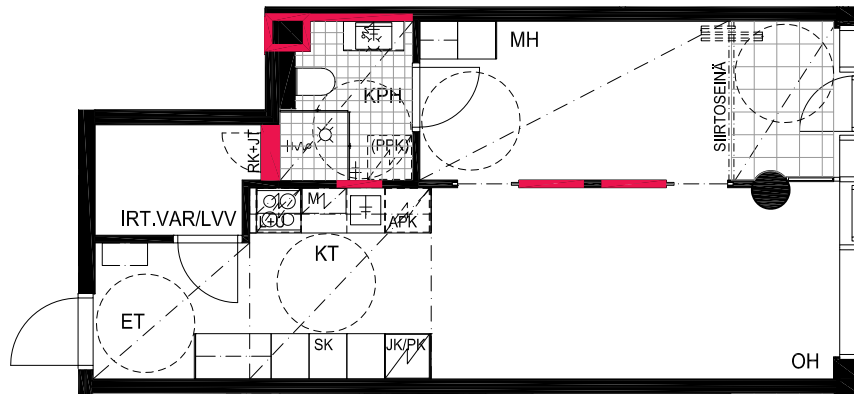

HUONEISTOPOHJAPIIRROS
2H+KT 50.0 m²
46.0 m² + VIHERRH. 4.0 m²

281 30.krs

TYÖPAJANKATU

-  EI SAA PORATA SEINÄÄN
-  EI SAA PORATA KATTOON

HUOM!
SEINÄLLE SÄHKÖRASIoidEN
YLÄPUOLELLE EI SAA PORATA /
KIINNITTÄÄ MITÄÄN

HUONEISTOPOHJAPIIRROS

1H+KT+ALK 35.5 m²

30.5 m² + VIHHERH. 2.5 m² + IRT.VAR 2.5 m²

282 30.krs

TYÖPAJANKATU

 EI SAA PORATA SEINÄÄN

 EI SAA PORATA KATTOON

HUOM!
SEINÄLLE SÄHKÖRASIOIDEN
YLÄPUOLELLE EI SAA PORATA /
KIINNITTÄÄ MITÄÄN

As Oy Helsingin Lumo One
Huoneistopohja | 1:100

HUONEISTOPOHJAPIIRROS

2H+KT 43.0 m²

36.5 m² + VIHHERH. 3.0 m² + IRT.VAR 3.5 m²

283 30.krs

TYÖPAJANKATU

 EI SAA PORATA SEINÄÄN

 EI SAA PORATA KATTOON

HUOM!
SEINÄLLE SÄHKÖRASIOIDEN
YLÄPUOLELLE EI SAA PORATA /
KIINNITTÄÄ MITÄÄN

HUONEISTOPOHJAPIIRROS

2H+KT 52.0 m²

45.5 m² + VIHHERH. 4.0 m² + IRT.VAR 2.5 m²

284 30.krs

TYÖPAJANKATU

-  EI SAA PORATA SEINÄÄN
-  EI SAA PORATA KATTOON