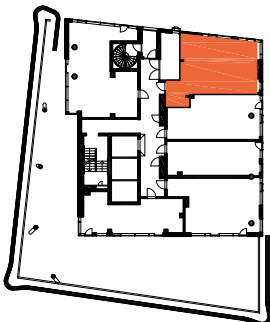

HUONEISTOPOHJAPIIRROS
2H+KT 39.0 m²
36.0 m² + VIHERRH. 3.0 m²

280 30.krs

TYÖPAJANKATU

-  EI SAA PORATA SEINÄÄN
-  EI SAA PORATA KATTOON

HUOM!
SEINÄLLE SÄHKÖRASIoidEN
YLÄPUOLELLE EI SAA PORATA /
KIINNITTÄÄ MITÄÄN

As Oy Helsingin Lumo One
Huoneistopohja | 1:100

HUONEISTOPOHJAPIIRROS

2H+KT 43.0 m²

36.5 m² + VIHHERH. 3.0 m² + IRT.VAR 3.5 m²

283 30.krs

TYÖPAJANKATU

 EI SAA PORATA SEINÄÄN

 EI SAA PORATA KATTOON

HUOM!
SEINÄLLE SÄHKÖRASIOIDEN
YLÄPUOLELLE EI SAA PORATA /
KIINNITTÄÄ MITÄÄN

HUONEISTOPOHJAPIIRROS

2H+KT 52.0 m²

45.5 m² + VIHHERH. 4.0 m² + IRT.VAR 2.5 m²

284 30.krs

TYÖPAJANKATU

-  EI SAA PORATA SEINÄÄN
-  EI SAA PORATA KATTOON

HUOM!
SEINÄLLE SÄHKÖRASIoidEN
YLÄPUOLELLE EI SAA PORATA /
KIINNITTÄÄ MITÄÄN

As Oy Helsingin Lumo One
Huoneistopohja | 1:100

HUONEISTOPOHJAPIIRROS
3H+KT 61.0 m²
57.5 m² + VIHERRH. 3.5 m²

285 30.krs

TYÖPAJANKATU