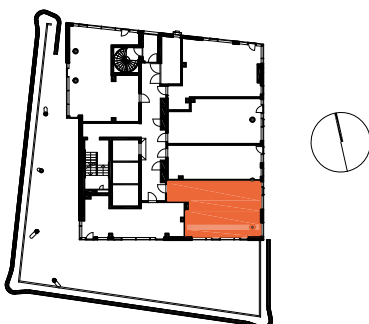

HUONEISTOPOHJAPIIRROS
2H+KT 39.0 m²
36.0 m² + VIHERRH. 3.0 m²

280 30.krs

TYÖPAJANKATU

-  EI SAA PORATA SEINÄÄN
-  EI SAA PORATA KATTOON

HUOM!
SEINÄLLE SÄHKÖRASIoidEN
YLÄPUOLELLE EI SAA PORATA /
KIINNITTÄÄ MITÄÄN

HUONEISTOPOHJAPIIRROS
2H+KT 50.0 m²
46.0 m² + VIHERRH. 4.0 m²

281 30.krs

TYÖPAJANKATU

-  EI SAA PORATA SEINÄÄN
-  EI SAA PORATA KATTOON

HUOM!
SEINÄLLE SÄHKÖRASIoidEN
YLÄPUOLELLE EI SAA PORATA /
KIINNITTÄÄ MITÄÄN

HUONEISTOPOHJAPIIRROS

1H+KT+ALK 35.5 m²

30.5 m² + VIHHERH. 2.5 m² + IRT.VAR 2.5 m²

282 30.krs

TYÖPAJANKATU

 EI SAA PORATA SEINÄÄN

 EI SAA PORATA KATTOON

HUOM!
SEINÄLLE SÄHKÖRASIOIDEN
YLÄPUOLELLE EI SAA PORATA /
KIINNITTÄÄ MITÄÄN

As Oy Helsingin Lumo One
Huoneistopohja | 1:100

HUONEISTOPOHJAPIIRROS

2H+KT 43.0 m²

36.5 m² + VIHHERH. 3.0 m² + IRT.VAR 3.5 m²

283 30.krs

TYÖPAJANKATU

 EI SAA PORATA SEINÄÄN

 EI SAA PORATA KATTOON