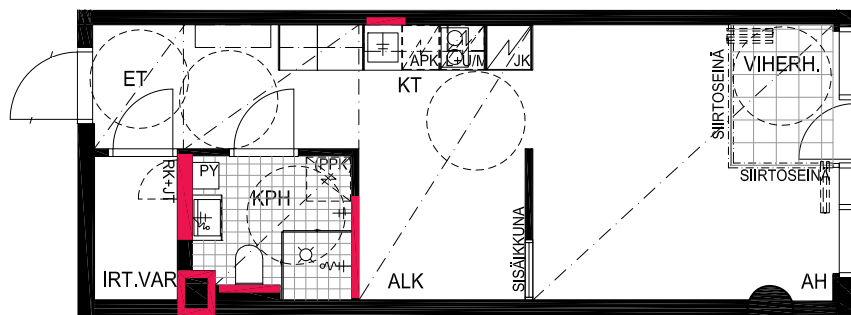

273 28.krs

TYÖPAJANKATU

-  EI SAA PORATA SEINÄÄN
-  EI SAA PORATA KATTOON

**HUOM!**  
SEINÄLLE SÄHKÖRASIoidEN  
YLÄPUOLELLE EI SAA PORATA /  
KIINNITTÄÄ MITÄÄN

As Oy Helsingin Lumo One  
Huoneistopohja | 1:100

HUONEISTOPOHJAPIIRROS

1H+KT+ALK 37.0 m<sup>2</sup>

32.0 m<sup>2</sup> + VIHHERH. 2.5 m<sup>2</sup> + IRT.VAR. 2.5 m<sup>2</sup>

274 28.krs

TYÖPAJANKATU

 EI SAA PORATA SEINÄÄN

 EI SAA PORATA KATTOON

**HUOM!**  
SEINÄLLE SÄHKÖRASIoidEN  
YLÄPUOLELLE EI SAA PORATA /  
KIINNITTÄÄ MITÄÄN

As Oy Helsingin Lumo One  
Huoneistopohja | 1:100

HUONEISTOPOHJAPIIRROS

1H+KT+ALK 35.5 m<sup>2</sup>

30.5 m<sup>2</sup> + VIHHERH. 2.5 m<sup>2</sup> + IRT.VAR. 2.5 m<sup>2</sup>

275 28.krs

TYÖPAJANKATU

 EI SAA PORATA SEINÄÄN

 EI SAA PORATA KATTOON

**HUOM!**  
SEINÄLLE SÄHKÖRASIoidEN  
YLÄPUOLELLE EI SAA PORATA /  
KIINNITTÄÄ MITÄÄN

As Oy Helsingin Lumo One  
Huoneistopohja | 1:100

HUONEISTOPOHJAPIIRROS

2H+KT 43.0 m<sup>2</sup>