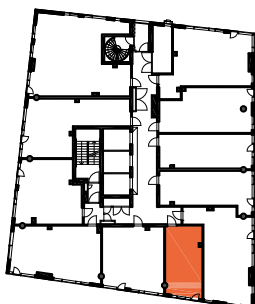

As Oy Helsingin Lumo One  
Huoneistopohja | 1:100

HUONEISTOPOHJAPIIRROS  
2H+KT 50.5 m<sup>2</sup>  
46.5 m<sup>2</sup> + VIHHERH. 4.0 m<sup>2</sup>

270 28.krs

TYÖPAJANKATU

-  EI SAA PORATA SEINÄÄN
-  EI SAA PORATA KATTOON

-  EI SAA PORATA SEINÄÄN
-  EI SAA PORATA KATTOON

**HUOM!**  
SEINÄLLE SÄHKÖRASIoidEN  
YLÄPUOLELLE EI SAA PORATA /  
KIINNITTÄÄ MITÄÄN

HUONEISTOPOHJAPIIRROS  
1H+KT 28.5 m<sup>2</sup>  
26.0 m<sup>2</sup> + VIHHERH. 2.5 m<sup>2</sup>

272 28.krs

TYÖPAJANKATU

-  EI SAA PORATA SEINÄÄN
-  EI SAA PORATA KATTOON

**HUOM!**  
SEINÄLLE SÄHKÖRASIoidEN  
YLÄPUOLELLE EI SAA PORATA /  
KIINNITTÄÄ MITÄÄN

HUONEISTOPOHJAPIIRROS  
3H+KT 53.0 m<sup>2</sup>  
49.0 m<sup>2</sup> + VIHHERH. 4.0 m<sup>2</sup>

273 28.krs

TYÖPAJANKATU

-  EI SAA PORATA SEINÄÄN
-  EI SAA PORATA KATTOON

**HUOM!**  
SEINÄLLE SÄHKÖRASIoidEN  
YLÄPUOLELLE EI SAA PORATA /  
KIINNITTÄÄ MITÄÄN

As Oy Helsingin Lumo One  
Huoneistopohja | 1:100