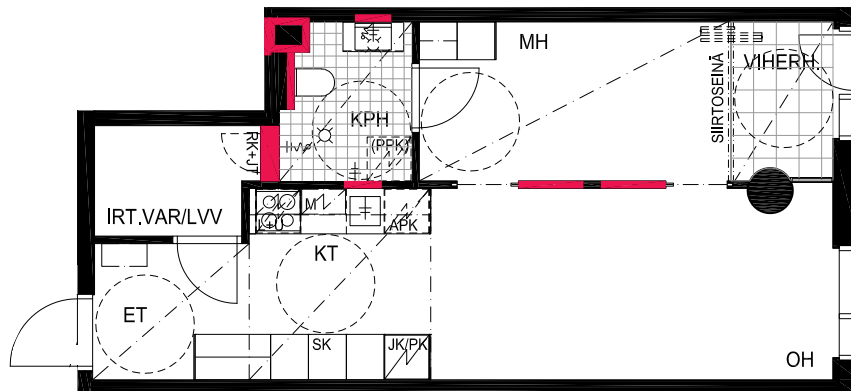

As Oy Helsingin Lumo One  
Huoneistopohja | 1:100

HUONEISTOPOHJAPIIRROS

1H+KT+ALK 35.5 m<sup>2</sup>

30.5 m<sup>2</sup> + VIHHERH. 2.5 m<sup>2</sup> + IRT.VAR. 2.5 m<sup>2</sup>

275 28.krs

TYÖPAJANKATU

 EI SAA PORATA SEINÄÄN

 EI SAA PORATA KATTOON

**HUOM!**  
SEINÄLLE SÄHKÖRASIoidEN  
YLÄPUOLELLE EI SAA PORATA /  
KIINNITTÄÄ MITÄÄN

As Oy Helsingin Lumo One  
Huoneistopohja | 1:100

HUONEISTOPOHJAPIIRROS

2H+KT 43.0 m<sup>2</sup>

36.5 m<sup>2</sup> + VIHERRH. 3.0 m<sup>2</sup> + IRT.VAR/LVV 3.5 m<sup>2</sup>

276 28.krs

TYÖPAJANKATU

 EI SAA PORATA SEINÄÄN

 EI SAA PORATA KATTOON

**HUOM!**  
SEINÄLLE SÄHKÖRASIOIDEN  
YLÄPUOLELLE EI SAA PORATA /  
KIINNITTÄÄ MITÄÄN