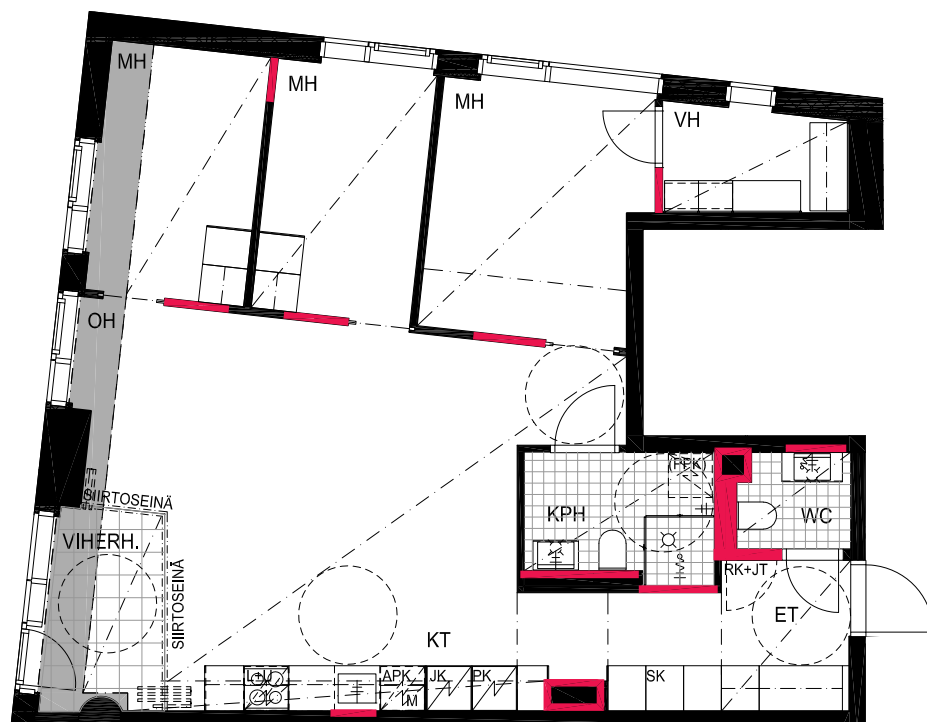

36.5 m<sup>2</sup> + VIHERRH. 3.0 m<sup>2</sup> + IRT.VAR/LVV 3.5 m<sup>2</sup>

276 28.krs

TYÖPAJANKATU

 EI SAA PORATA SEINÄÄN

 EI SAA PORATA KATTOON

**HUOM!**  
SEINÄLLE SÄHKÖRASIOIDEN  
YLÄPUOLELLE EI SAA PORATA /  
KIINNITTÄÄ MITÄÄN

As Oy Helsingin Lumo One  
Huoneistopohja | 1:100

HUONEISTOPOHJAPIIRROS

2H+KT 52.0 m<sup>2</sup>

45.5 m<sup>2</sup> + VIHERRH. 4.0 m<sup>2</sup> + IRT.VAR/LVV 2.5 m<sup>2</sup>

277 28.krs

TYÖPAJANKATU

— EI SAA PORATA SEINÄÄN

■ EI SAA PORATA KATTOON

**HUOM!**  
SEINÄLLE SÄHKÖRASIoidEN  
YLÄPUOLELLE EI SAA PORATA /  
KIINNITTÄÄ MITÄÄN

As Oy Helsingin Lumo One  
Huoneistopohja | 1:100

HUONEISTOPOHJAPIIRROS  
4H+KT 76.0 m<sup>2</sup>  
72.0 m<sup>2</sup> + VIHERRH. 4.0 m<sup>2</sup>

278 28.krs

TYÖPAJANKATU

-  EI SAA PORATA SEINÄÄN
-  EI SAA PORATA KATTOON

**HUOM!**  
SEINÄLLE SÄHKÖRASIoidEN  
YLÄPUOLELLE EI SAA PORATA /  
KIINNITTÄÄ MITÄÄN

HUONEISTOPOHJAPIIRROS

2H+KT 50.0 m<sup>2</sup>