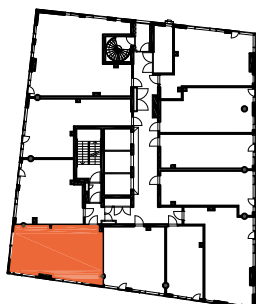

HUONEISTOPOHJAPIIRROS  
2H+KT 43.5 m<sup>2</sup>  
39.5 m<sup>2</sup> + VIHERRH. 4.0 m<sup>2</sup>

269 28.krs

TYÖPAJANKATU

-  EI SAA PORATA SEINÄÄN
-  EI SAA PORATA KATTOON

**HUOM!**  
SEINÄLLE SÄHKÖRASIoidEN  
YLÄPUOLELLE EI SAA PORATA /  
KIINNITTÄÄ MITÄÄN

As Oy Helsingin Lumo One  
Huoneistopohja | 1:100

HUONEISTOPOHJAPIIRROS  
2H+KT 50.5 m<sup>2</sup>  
46.5 m<sup>2</sup> + VIHHERH. 4.0 m<sup>2</sup>

270 28.krs

TYÖPAJANKATU

-  EI SAA PORATA SEINÄÄN
-  EI SAA PORATA KATTOON

**HUOM!**  
SEINÄLLE SÄHKÖRASIoidEN  
YLÄPUOLELLE EI SAA PORATA /  
KIINNITTÄÄ MITÄÄN

HUONEISTOPOHJAPIIRROS  
2H+KT 43.0 m<sup>2</sup>  
39.5 m<sup>2</sup> + VIHHERH. 3.5 m<sup>2</sup>

271 28.krs

TYÖPAJANKATU