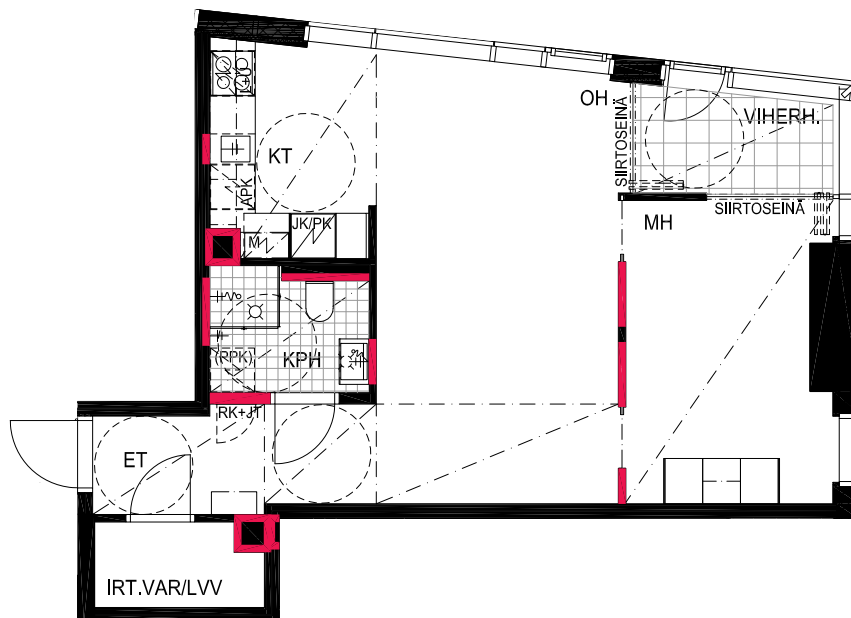

36.5 m<sup>2</sup> + VIHERRH. 3.0 m<sup>2</sup> + IRT.VAR/LVV 3.5 m<sup>2</sup>

276 28.krs

TYÖPAJANKATU

 EI SAA PORATA SEINÄÄN

 EI SAA PORATA KATTOON

**HUOM!**  
SEINÄLLE SÄHKÖRASIOIDEN  
YLÄPUOLELLE EI SAA PORATA /  
KIINNITTÄÄ MITÄÄN

As Oy Helsingin Lumo One  
Huoneistopohja | 1:100

HUONEISTOPOHJAPIIRROS

2H+KT 52.0 m<sup>2</sup>

45.5 m<sup>2</sup> + VIHERRH. 4.0 m<sup>2</sup> + IRT.VAR/LVV 2.5 m<sup>2</sup>

277 28.krs

TYÖPAJANKATU

— EI SAA PORATA SEINÄÄN

■ EI SAA PORATA KATTOON

**HUOM!**  
SEINÄLLE SÄHKÖRASIoidEN  
YLÄPUOLELLE EI SAA PORATA /  
KIINNITTÄÄ MITÄÄN

As Oy Helsingin Lumo One  
Huoneistopohja | 1:100

HUONEISTOPOHJAPIIRROS  
4H+KT 76.0 m<sup>2</sup>  
72.0 m<sup>2</sup> + VIHERRH. 4.0 m<sup>2</sup>

278 28.krs

TYÖPAJANKATU

-  EI SAA PORATA SEINÄÄN
-  EI SAA PORATA KATTOON

**HUOM!**  
SEINÄLLE SÄHKÖRASIoidEN  
YLÄPUOLELLE EI SAA PORATA /  
KIINNITTÄÄ MITÄÄN

HUONEISTOPOHJAPIIRROS

2H+KT 50.0 m<sup>2</sup>