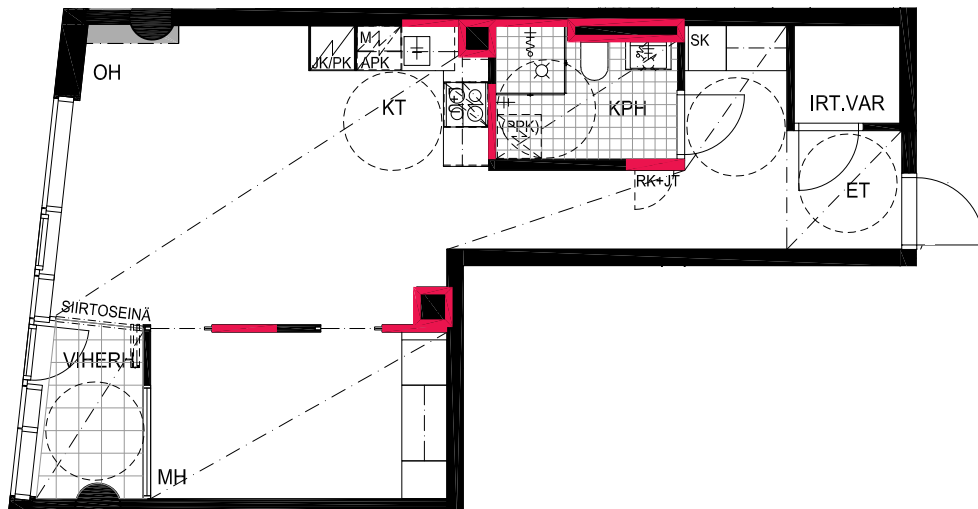

■ EI SAA PORATA KATTOON

**HUOM!**  
SEINÄLLE SÄHKÖRASIoidEN  
YLÄPUOLELLE EI SAA PORATA /  
KIINNITTÄÄ MITÄÄN

As Oy Helsingin Lumo One  
Huoneistopohja | 1:100

HUONEISTOPOHJAPIIRROS  
4H+KT 76.0 m<sup>2</sup>  
72.0 m<sup>2</sup> + VIHERRH. 4.0 m<sup>2</sup>

278 28.krs

TYÖPAJANKATU

-  EI SAA PORATA SEINÄÄN
-  EI SAA PORATA KATTOON

**HUOM!**  
SEINÄLLE SÄHKÖRASIoidEN  
YLÄPUOLELLE EI SAA PORATA /  
KIINNITTÄÄ MITÄÄN

HUONEISTOPOHJAPIIRROS

2H+KT 50.0 m<sup>2</sup>

44.5 m<sup>2</sup> + VIHHERH. 3.5 m<sup>2</sup>+ IRT.VAR. 2.0 m<sup>2</sup>

279 28.krs

-  EI SAA PORATA SEINÄÄN
-  EI SAA PORATA KATTOON

**HUOM!**  
SEINÄLLE SÄHKÖRASIoidEN  
YLÄPUOLELLE EI SAA PORATA /  
KIINNITTÄÄ MITÄÄN