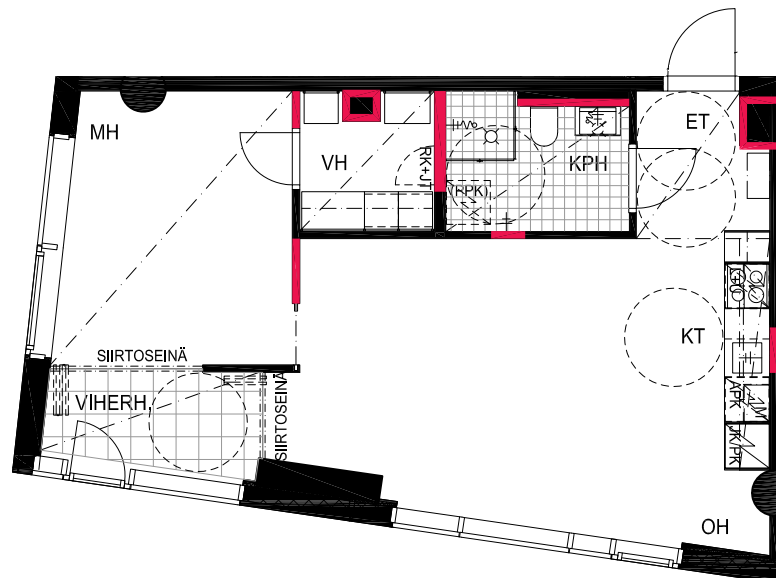

HUONEISTOPOHJAPIIRROS  
2H+KT 43.5 m<sup>2</sup>  
39.5 m<sup>2</sup> + VIHERRH. 4.0 m<sup>2</sup>

269 28.krs

TYÖPAJANKATU

-  EI SAA PORATA SEINÄÄN
-  EI SAA PORATA KATTOON

**HUOM!**  
SEINÄLLE SÄHKÖRASIoidEN  
YLÄPUOLELLE EI SAA PORATA /  
KIINNITTÄÄ MITÄÄN

As Oy Helsingin Lumo One  
Huoneistopohja | 1:100

HUONEISTOPOHJAPIIRROS  
2H+KT 50.5 m<sup>2</sup>  
46.5 m<sup>2</sup> + VIHHERH. 4.0 m<sup>2</sup>

270 28.krs

TYÖPAJANKATU

-  EI SAA PORATA SEINÄÄN
-  EI SAA PORATA KATTOON

**HUOM!**  
SEINÄLLE SÄHKÖRASIoidEN  
YLÄPUOLELLE EI SAA PORATA /  
KIINNITTÄÄ MITÄÄN

HUONEISTOPOHJAPIIRROS  
2H+KT 43.0 m<sup>2</sup>  
39.5 m<sup>2</sup> + VIHHERH. 3.5 m<sup>2</sup>

271 28.krs

TYÖPAJANKATU

-  EI SAA PORATA SEINÄÄN
-  EI SAA PORATA KATTOON

**HUOM!**  
SEINÄLLE SÄHKÖRASIoidEN  
YLÄPUOLELLE EI SAA PORATA /  
KIINNITTÄÄ MITÄÄN

HUONEISTOPOHJAPIIRROS  
1H+KT 28.5 m<sup>2</sup>  
26.0 m<sup>2</sup> + VIHHERH. 2.5 m<sup>2</sup>