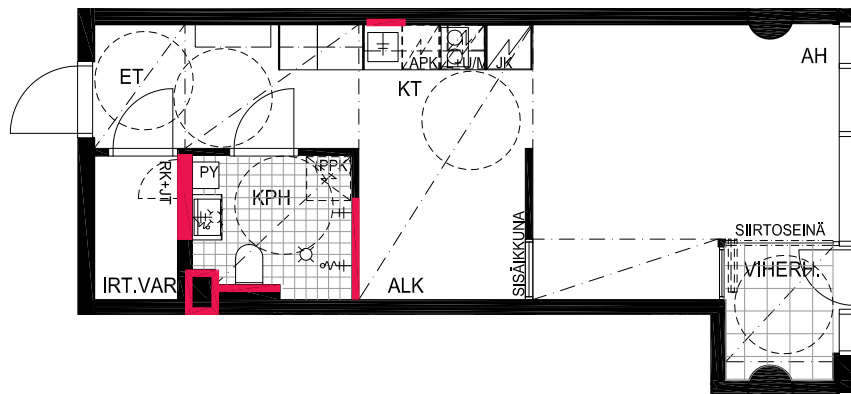

272 28.krs

TYÖPAJANKATU

-  EI SAA PORATA SEINÄÄN
-  EI SAA PORATA KATTOON

**HUOM!**  
SEINÄLLE SÄHKÖRASIoidEN  
YLÄPUOLELLE EI SAA PORATA /  
KIINNITTÄÄ MITÄÄN

HUONEISTOPOHJAPIIRROS  
3H+KT 53.0 m<sup>2</sup>  
49.0 m<sup>2</sup> + VIHHERH. 4.0 m<sup>2</sup>

273 28.krs

TYÖPAJANKATU

-  EI SAA PORATA SEINÄÄN
-  EI SAA PORATA KATTOON

**HUOM!**  
SEINÄLLE SÄHKÖRASIoidEN  
YLÄPUOLELLE EI SAA PORATA /  
KIINNITTÄÄ MITÄÄN

As Oy Helsingin Lumo One  
Huoneistopohja | 1:100

HUONEISTOPOHJAPIIRROS

1H+KT+ALK 37.0 m<sup>2</sup>

32.0 m<sup>2</sup> + VIHHERH. 2.5 m<sup>2</sup> + IRT.VAR. 2.5 m<sup>2</sup>

274 28.krs

TYÖPAJANKATU

 EI SAA PORATA SEINÄÄN

 EI SAA PORATA KATTOON

**HUOM!**  
SEINÄLLE SÄHKÖRASIoidEN  
YLÄPUOLELLE EI SAA PORATA /  
KIINNITTÄÄ MITÄÄN

As Oy Helsingin Lumo One  
Huoneistopohja | 1:100

HUONEISTOPOHJAPIIRROS

1H+KT+ALK 35.5 m<sup>2</sup>

30.5 m<sup>2</sup> + VIHHERH. 2.5 m<sup>2</sup> + IRT.VAR. 2.5 m<sup>2</sup>

275 28.krs

TYÖPAJANKATU

 EI SAA PORATA SEINÄÄN