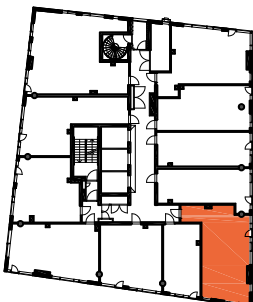

-  EI SAA PORATA SEINÄÄN
-  EI SAA PORATA KATTOON

**HUOM!**  
SEINÄLLE SÄHKÖRASIoidEN  
YLÄPUOLELLE EI SAA PORATA /  
KIINNITTÄÄ MITÄÄN

HUONEISTOPOHJAPIIRROS  
1H+KT 28.5 m<sup>2</sup>  
26.0 m<sup>2</sup> + VIHHERH. 2.5 m<sup>2</sup>

272 28.krs

TYÖPAJANKATU

-  EI SAA PORATA SEINÄÄN
-  EI SAA PORATA KATTOON

**HUOM!**  
SEINÄLLE SÄHKÖRASIoidEN  
YLÄPUOLELLE EI SAA PORATA /  
KIINNITTÄÄ MITÄÄN

HUONEISTOPOHJAPIIRROS  
3H+KT 53.0 m<sup>2</sup>  
49.0 m<sup>2</sup> + VIHHERH. 4.0 m<sup>2</sup>

273 28.krs

TYÖPAJANKATU

-  EI SAA PORATA SEINÄÄN
-  EI SAA PORATA KATTOON

**HUOM!**  
SEINÄLLE SÄHKÖRASIoidEN  
YLÄPUOLELLE EI SAA PORATA /  
KIINNITTÄÄ MITÄÄN

As Oy Helsingin Lumo One  
Huoneistopohja | 1:100

HUONEISTOPOHJAPIIRROS

1H+KT+ALK 37.0 m<sup>2</sup>

32.0 m<sup>2</sup> + VIHHERH. 2.5 m<sup>2</sup> + IRT.VAR. 2.5 m<sup>2</sup>

274 28.krs

TYÖPAJANKATU

 EI SAA PORATA SEINÄÄN

 EI SAA PORATA KATTOON

**HUOM!**  
SEINÄLLE SÄHKÖRASIoidEN  
YLÄPUOLELLE EI SAA PORATA /  
KIINNITTÄÄ MITÄÄN