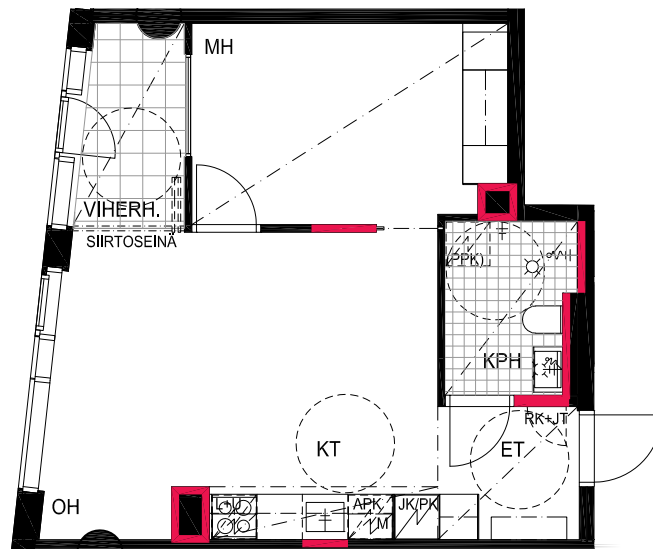

HUONEISTOPOHJAPIIRROS  
2H+KT 43.5 m<sup>2</sup>  
39.5 m<sup>2</sup> + VIHERRH. 4.0 m<sup>2</sup>

269 28.krs

TYÖPAJANKATU

-  EI SAA PORATA SEINÄÄN
-  EI SAA PORATA KATTOON

**HUOM!**  
SEINÄLLE SÄHKÖRASIoidEN  
YLÄPUOLELLE EI SAA PORATA /  
KIINNITTÄÄ MITÄÄN

As Oy Helsingin Lumo One  
Huoneistopohja | 1:100

HUONEISTOPOHJAPIIRROS  
2H+KT 50.5 m<sup>2</sup>  
46.5 m<sup>2</sup> + VIHHERH. 4.0 m<sup>2</sup>

270 28.krs

TYÖPAJANKATU

-  EI SAA PORATA SEINÄÄN
-  EI SAA PORATA KATTOON

**HUOM!**  
SEINÄLLE SÄHKÖRASIoidEN  
YLÄPUOLELLE EI SAA PORATA /  
KIINNITTÄÄ MITÄÄN

HUONEISTOPOHJAPIIRROS  
2H+KT 43.0 m<sup>2</sup>  
39.5 m<sup>2</sup> + VIHHERH. 3.5 m<sup>2</sup>

271 28.krs

TYÖPAJANKATU

-  EI SAA PORATA SEINÄÄN
-  EI SAA PORATA KATTOON

**HUOM!**  
SEINÄLLE SÄHKÖRASIoidEN  
YLÄPUOLELLE EI SAA PORATA /  
KIINNITTÄÄ MITÄÄN

HUONEISTOPOHJAPIIRROS  
1H+KT 28.5 m<sup>2</sup>  
26.0 m<sup>2</sup> + VIHHERH. 2.5 m<sup>2</sup>