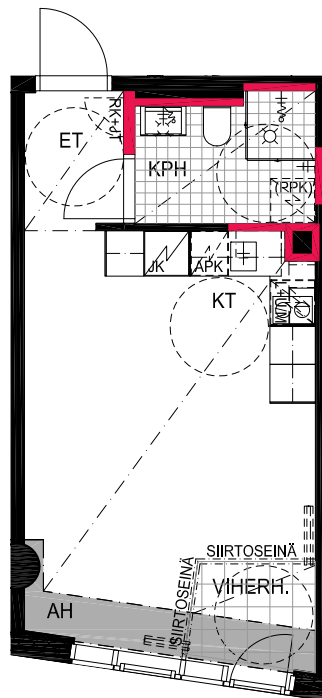

As Oy Helsingin Lumo One  
Huoneistopohja | 1:100

HUONEISTOPOHJAPIIRROS  
2H+KT 50.5 m<sup>2</sup>  
46.5 m<sup>2</sup> + VIHHERH. 4.0 m<sup>2</sup>

270 28.krs

TYÖPAJANKATU

-  EI SAA PORATA SEINÄÄN
-  EI SAA PORATA KATTOON

**HUOM!**  
SEINÄLLE SÄHKÖRASIoidEN  
YLÄPUOLELLE EI SAA PORATA /  
KIINNITTÄÄ MITÄÄN

HUONEISTOPOHJAPIIRROS  
2H+KT 43.0 m<sup>2</sup>  
39.5 m<sup>2</sup> + VIHHERH. 3.5 m<sup>2</sup>

271 28.krs

TYÖPAJANKATU

-  EI SAA PORATA SEINÄÄN
-  EI SAA PORATA KATTOON

**HUOM!**  
SEINÄLLE SÄHKÖRASIoidEN  
YLÄPUOLELLE EI SAA PORATA /  
KIINNITTÄÄ MITÄÄN

HUONEISTOPOHJAPIIRROS  
1H+KT 28.5 m<sup>2</sup>  
26.0 m<sup>2</sup> + VIHHERH. 2.5 m<sup>2</sup>

272 28.krs

TYÖPAJANKATU

-  EI SAA PORATA SEINÄÄN
-  EI SAA PORATA KATTOON

**HUOM!**  
SEINÄLLE SÄHKÖRASIoidEN  
YLÄPUOLELLE EI SAA PORATA /  
KIINNITTÄÄ MITÄÄN

HUONEISTOPOHJAPIIRROS  
3H+KT 53.0 m<sup>2</sup>  
49.0 m<sup>2</sup> + VIHHERH. 4.0 m<sup>2</sup>