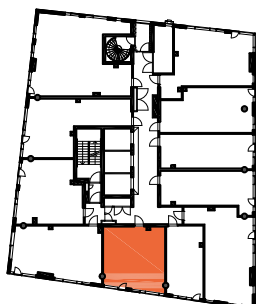

As Oy Helsingin Lumo One  
Huoneistopohja | 1:100

HUONEISTOPOHJAPIIRROS  
2H+KT 50.5 m<sup>2</sup>  
46.5 m<sup>2</sup> + VIHHERH. 4.0 m<sup>2</sup>

270 28.krs

TYÖPAJANKATU

-  EI SAA PORATA SEINÄÄN
-  EI SAA PORATA KATTOON

**HUOM!**  
SEINÄLLE SÄHKÖRASIoidEN  
YLÄPUOLELLE EI SAA PORATA /  
KIINNITTÄÄ MITÄÄN

HUONEISTOPOHJAPIIRROS  
2H+KT 43.0 m<sup>2</sup>  
39.5 m<sup>2</sup> + VIHHERH. 3.5 m<sup>2</sup>

271 28.krs

TYÖPAJANKATU

-  EI SAA PORATA SEINÄÄN
-  EI SAA PORATA KATTOON

**HUOM!**  
SEINÄLLE SÄHKÖRASIoidEN  
YLÄPUOLELLE EI SAA PORATA /  
KIINNITTÄÄ MITÄÄN

HUONEISTOPOHJAPIIRROS  
1H+KT 28.5 m<sup>2</sup>  
26.0 m<sup>2</sup> + VIHHERH. 2.5 m<sup>2</sup>