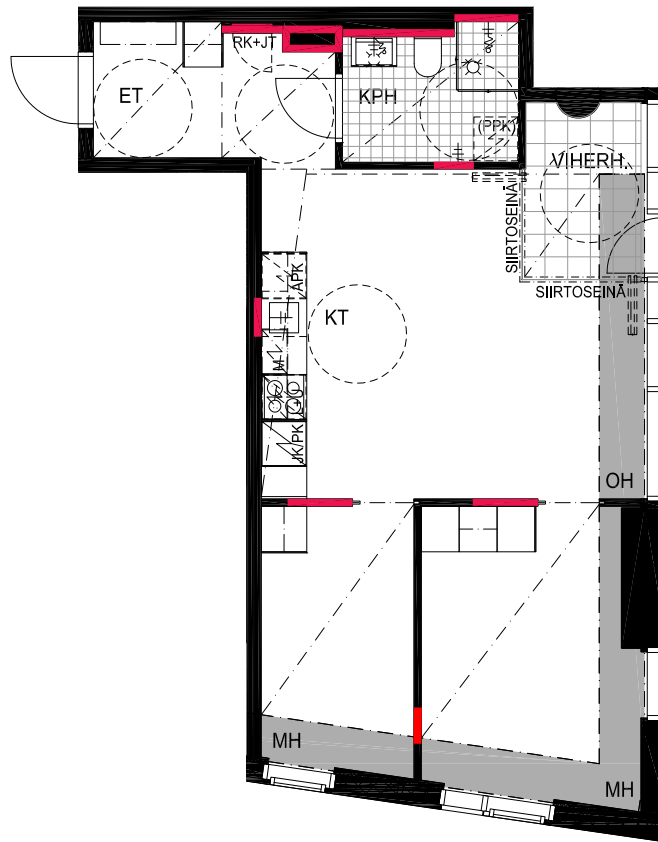

-  EI SAA PORATA SEINÄÄN
-  EI SAA PORATA KATTOON

**HUOM!**  
SEINÄLLE SÄHKÖRASIoidEN  
YLÄPUOLELLE EI SAA PORATA /  
KIINNITTÄÄ MITÄÄN

HUONEISTOPOHJAPIIRROS  
1H+KT 28.5 m<sup>2</sup>  
26.0 m<sup>2</sup> + VIHHERH. 2.5 m<sup>2</sup>

272 28.krs

TYÖPAJANKATU

-  EI SAA PORATA SEINÄÄN
-  EI SAA PORATA KATTOON

**HUOM!**  
SEINÄLLE SÄHKÖRASIoidEN  
YLÄPUOLELLE EI SAA PORATA /  
KIINNITTÄÄ MITÄÄN

HUONEISTOPOHJAPIIRROS  
3H+KT 53.0 m<sup>2</sup>  
49.0 m<sup>2</sup> + VIHHERH. 4.0 m<sup>2</sup>

273 28.krs

TYÖPAJANKATU

-  EI SAA PORATA SEINÄÄN
-  EI SAA PORATA KATTOON

**HUOM!**  
SEINÄLLE SÄHKÖRASIoidEN  
YLÄPUOLELLE EI SAA PORATA /  
KIINNITTÄÄ MITÄÄN

As Oy Helsingin Lumo One  
Huoneistopohja | 1:100

HUONEISTOPOHJAPIIRROS

1H+KT+ALK 37.0 m<sup>2</sup>

32.0 m<sup>2</sup> + VIHHERH. 2.5 m<sup>2</sup> + IRT.VAR. 2.5 m<sup>2</sup>

274 28.krs

TYÖPAJANKATU

 EI SAA PORATA SEINÄÄN

 EI SAA PORATA KATTOON

**HUOM!**  
SEINÄLLE SÄHKÖRASIoidEN  
YLÄPUOLELLE EI SAA PORATA /  
KIINNITTÄÄ MITÄÄN