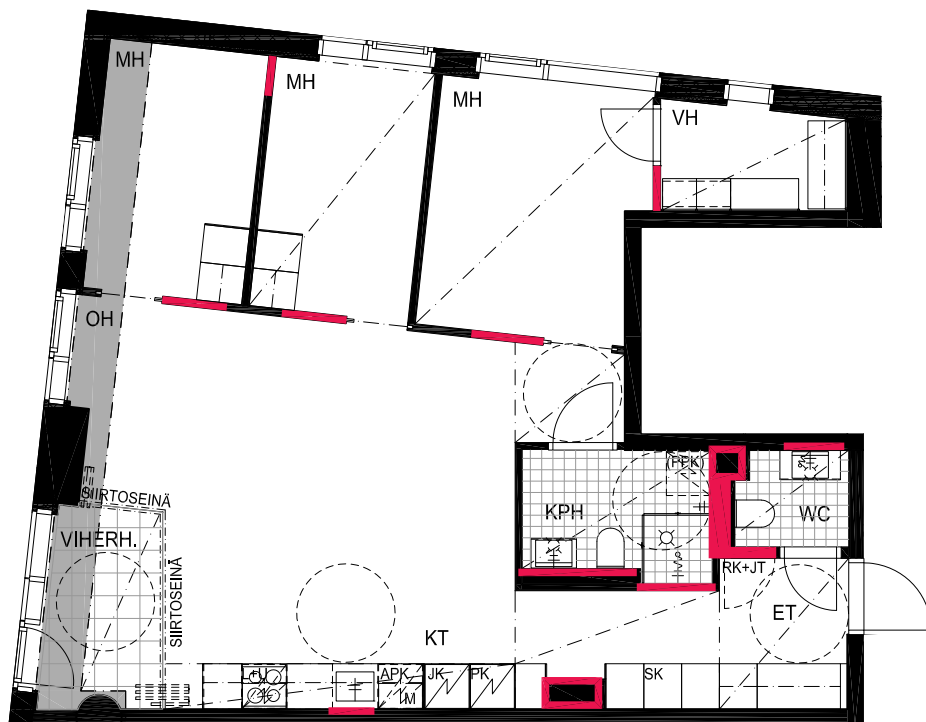

265 27.krs

TYÖPAJANKATU

 EI SAA PORATA SEINÄÄN

 EI SAA PORATA KATTOON

HUOM!
SEINÄLLE SÄHKÖRASIoidEN
YLÄPUOLELLE EI SAA PORATA /
KIINNITTÄÄ MITÄÄN

HUONEISTOPOHJAPIIRROS

2H+KT 52.0 m²

45.5 m² + VIHHERH. 4.0 m² + IRT.VAR/LVV 2.5 m²

266 27.krs

TYÖPAJANKATU

 EI SAA PORATA SEINÄÄN

 EI SAA PORATA KATTOON

HUOM!
SEINÄLLE SÄHKÖRASIoidEN
YLÄPUOLELLE EI SAA PORATA /
KIINNITTÄÄ MITÄÄN

As Oy Helsingin Lumo One
Huoneistopohja | 1:100

HUONEISTOPOHJAPIIRROS
4H+KT 76.0 m²
72.0 m² + VIHHERH. 4.0 m²

267 27.krs

TYÖPAJANKATU

-  EI SAA PORATA SEINÄÄN
-  EI SAA PORATA KATTOON

HUOM!
SEINÄLLE SÄHKÖRASIoidEN
YLÄPUOLELLE EI SAA PORATA /
KIINNITTÄÄ MITÄÄN

As Oy Helsingin Lumo One
Huoneistopohja | 1:100

HUONEISTOPOHJAPIIRROS

2H+KT 50.0 m²

44.5 m² + VIHERRH. 3.5 m²+ IRT.VAR. 2.0 m²

268 27.krs

-  EI SAA PORATA SEINÄÄN
-  EI SAA PORATA KATTOON

HUOM!
SEINÄLLE SÄHKÖRASIoidEN
YLÄPUOLELLE EI SAA PORATA /
KIINNITTÄÄ MITÄÄN