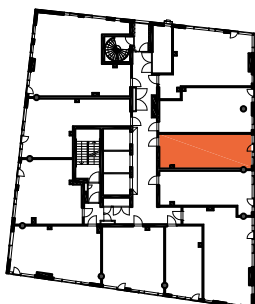

As Oy Helsingin Lumo One
Huoneistopohja | 1:100

HUONEISTOPOHJAPIIRROS
1H+KT+ALK 37.0 m²

32.0 m² + VIHERRH. 2.5 m² + IRT.VAR. 2.5 m²

263 27.krs

TYÖPAJANKATU

-  EI SAA PORATA SEINÄÄN
-  EI SAA PORATA KATTOON

HUOM!
SEINÄLLE SÄHKÖRASIoidEN
YLÄPUOLELLE EI SAA PORATA /
KIINNITTÄÄ MITÄÄN

HUONEISTOPOHJAPIIRROS

1H+KT+ALK 35.5 m²

30.5 m² + VIHERRH. 2.5 m² + IRT.VAR. 2.5 m²

264 27.krs

TYÖPAJANKATU

 EI SAA PORATA SEINÄÄN

 EI SAA PORATA KATTOON

HUOM!
SEINÄLLE SÄHKÖRASIoidEN
YLÄPUOLELLE EI SAA PORATA /
KIINNITTÄÄ MITÄÄN

As Oy Helsingin Lumo One
Huoneistopohja | 1:100

HUONEISTOPOHJAPIIRROS

2H+KT 43.0 m²

36.5 m² + VIHERRH. 3.0 m² + IRT.VAR/LVV 3.5 m²

265 27.krs

TYÖPAJANKATU

 EI SAA PORATA SEINÄÄN

 EI SAA PORATA KATTOON

HUOM!
SEINÄLLE SÄHKÖRASIoidEN
YLÄPUOLELLE EI SAA PORATA /
KIINNITTÄÄ MITÄÄN

HUONEISTOPOHJAPIIRROS

2H+KT 52.0 m²

45.5 m² + VIHHERH. 4.0 m² + IRT.VAR/LVV 2.5 m²