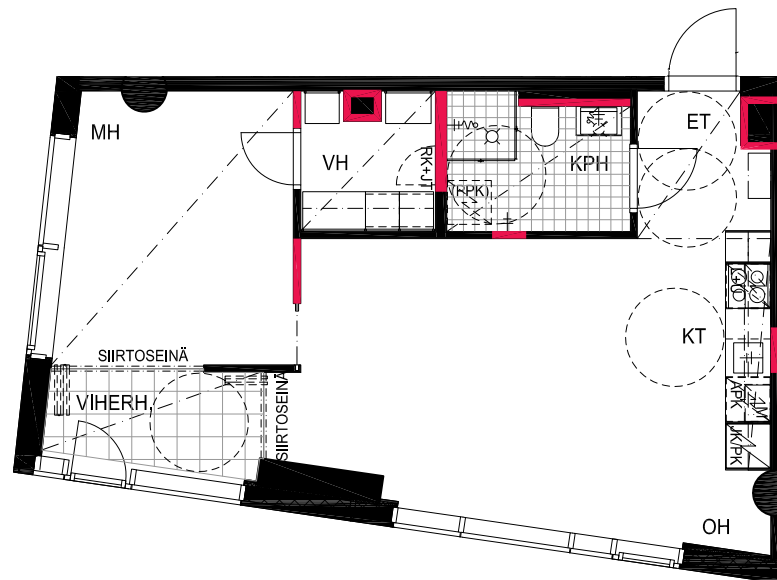

HUONEISTOPOHJAPIIRROS
2H+KT 43.5 m²
39.5 m² + VIHERRH. 4.0 m²

258 27.krs

TYÖPAJANKATU

-  EI SAA PORATA SEINÄÄN
-  EI SAA PORATA KATTOON

HUOM!
SEINÄLLE SÄHKÖRASIoidEN
YLÄPUOLELLE EI SAA PORATA /
KIINNITTÄÄ MITÄÄN

HUONEISTOPOHJAPIIRROS
2H+KT 50.5 m²
46.5 m² + VIHHERH. 4.0 m²

259 27.krs

TYÖPAJANKATU

-  EI SAA PORATA SEINÄÄN
-  EI SAA PORATA KATTOON

HUOM!
SEINÄLLE SÄHKÖRASIoidEN
YLÄPUOLELLE EI SAA PORATA /
KIINNITTÄÄ MITÄÄN

HUONEISTOPOHJAPIIRROS
2H+KT 43.0 m²
39.5 m² + VIHHERH. 3.5 m²

260 27.krs

TYÖPAJANKATU

-  EI SAA PORATA SEINÄÄN
-  EI SAA PORATA KATTOON

HUOM!
SEINÄLLE SÄHKÖRASIoidEN
YLÄPUOLELLE EI SAA PORATA /
KIINNITTÄÄ MITÄÄN

HUONEISTOPOHJAPIIRROS
1H+KT 28.5 m²
26.0 m² + VIHHERH. 2.5 m²

261 27.krs

TYÖPAJANKATU

-  EI SAA PORATA SEINÄÄN
-  EI SAA PORATA KATTOON

HUOM!
SEINÄLLE SÄHKÖRASIoidEN
YLÄPUOLELLE EI SAA PORATA /
KIINNITTÄÄ MITÄÄN