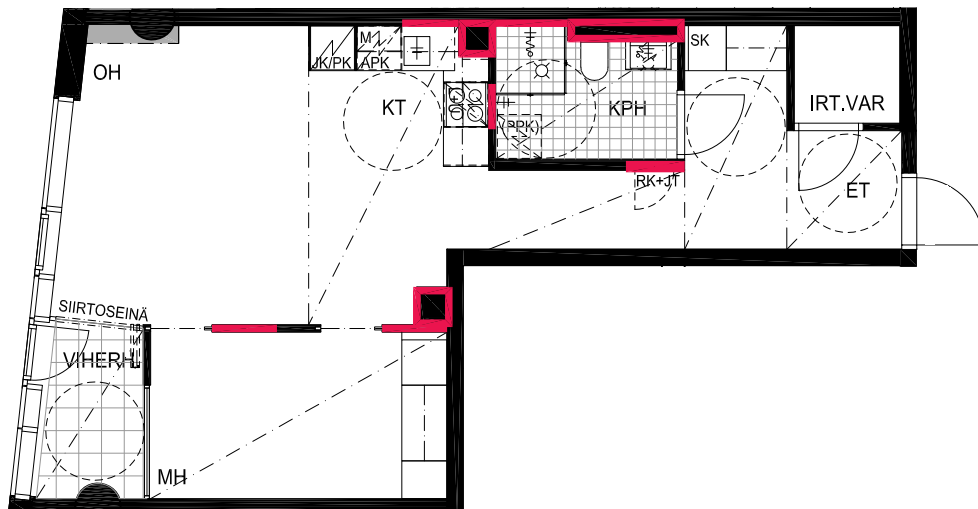

265 27.krs

TYÖPAJANKATU

 EI SAA PORATA SEINÄÄN

 EI SAA PORATA KATTOON

HUOM!
SEINÄLLE SÄHKÖRASIoidEN
YLÄPUOLELLE EI SAA PORATA /
KIINNITTÄÄ MITÄÄN

HUONEISTOPOHJAPIIRROS

2H+KT 52.0 m²

45.5 m² + VIHHERH. 4.0 m² + IRT.VAR/LVV 2.5 m²

266 27.krs

TYÖPAJANKATU

 EI SAA PORATA SEINÄÄN

 EI SAA PORATA KATTOON

HUOM!
SEINÄLLE SÄHKÖRASIoidEN
YLÄPUOLELLE EI SAA PORATA /
KIINNITTÄÄ MITÄÄN

As Oy Helsingin Lumo One
Huoneistopohja | 1:100

HUONEISTOPOHJAPIIRROS
4H+KT 76.0 m²
72.0 m² + VIHHERH. 4.0 m²

267 27.krs

TYÖPAJANKATU

-  EI SAA PORATA SEINÄÄN
-  EI SAA PORATA KATTOON

HUOM!
SEINÄLLE SÄHKÖRASIoidEN
YLÄPUOLELLE EI SAA PORATA /
KIINNITTÄÄ MITÄÄN

As Oy Helsingin Lumo One
Huoneistopohja | 1:100

HUONEISTOPOHJAPIIRROS

2H+KT 50.0 m²

44.5 m² + VIHERRH. 3.5 m²+ IRT.VAR. 2.0 m²

268 27.krs

-  EI SAA PORATA SEINÄÄN
-  EI SAA PORATA KATTOON

HUOM!
SEINÄLLE SÄHKÖRASIoidEN
YLÄPUOLELLE EI SAA PORATA /
KIINNITTÄÄ MITÄÄN