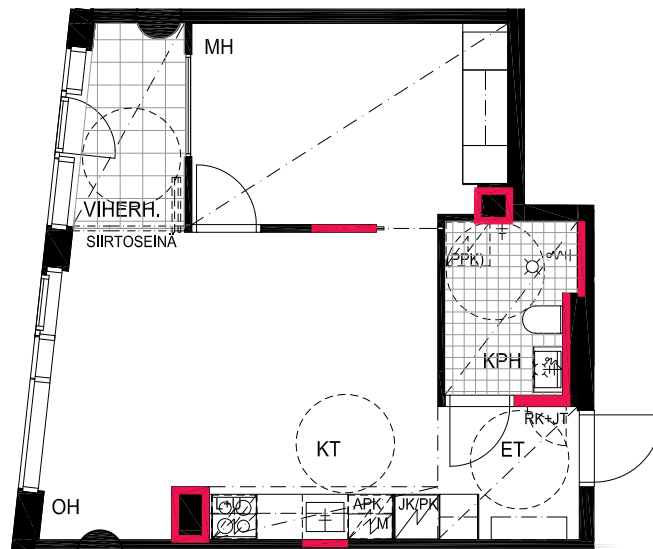

HUONEISTOPOHJAPIIRROS
2H+KT 43.5 m²
39.5 m² + VIHERRH. 4.0 m²

258 27.krs

TYÖPAJANKATU

-  EI SAA PORATA SEINÄÄN
-  EI SAA PORATA KATTOON

HUOM!
SEINÄLLE SÄHKÖRASIoidEN
YLÄPUOLELLE EI SAA PORATA /
KIINNITTÄÄ MITÄÄN

HUONEISTOPOHJAPIIRROS
2H+KT 50.5 m²
46.5 m² + VIHHERH. 4.0 m²

259 27.krs

TYÖPAJANKATU

-  EI SAA PORATA SEINÄÄN
-  EI SAA PORATA KATTOON

HUOM!
SEINÄLLE SÄHKÖRASIoidEN
YLÄPUOLELLE EI SAA PORATA /
KIINNITTÄÄ MITÄÄN

HUONEISTOPOHJAPIIRROS
2H+KT 43.0 m²
39.5 m² + VIHHERH. 3.5 m²

260 27.krs

TYÖPAJANKATU

-  EI SAA PORATA SEINÄÄN
-  EI SAA PORATA KATTOON

HUOM!
SEINÄLLE SÄHKÖRASIoidEN
YLÄPUOLELLE EI SAA PORATA /
KIINNITTÄÄ MITÄÄN

HUONEISTOPOHJAPIIRROS
1H+KT 28.5 m²
26.0 m² + VIHHERH. 2.5 m²

261 27.krs

TYÖPAJANKATU

-  EI SAA PORATA SEINÄÄN
-  EI SAA PORATA KATTOON

HUOM!
SEINÄLLE SÄHKÖRASIoidEN
YLÄPUOLELLE EI SAA PORATA /
KIINNITTÄÄ MITÄÄN