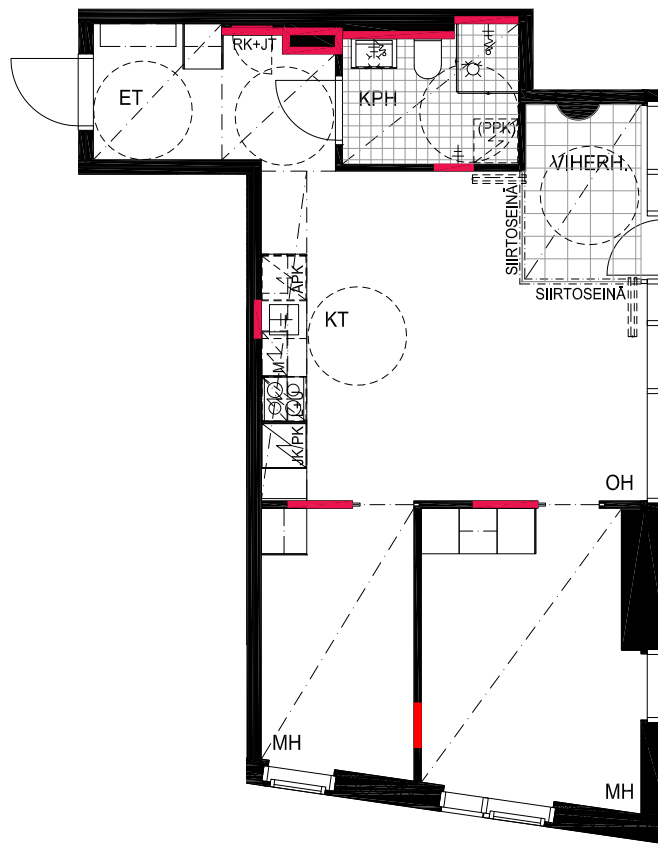

HUONEISTOPOHJAPIIRROS
2H+KT 43.0 m²
39.5 m² + VIHHERH. 3.5 m²

260 27.krs

TYÖPAJANKATU

-  EI SAA PORATA SEINÄÄN
-  EI SAA PORATA KATTOON

HUOM!
SEINÄLLE SÄHKÖRASIoidEN
YLÄPUOLELLE EI SAA PORATA /
KIINNITTÄÄ MITÄÄN

HUONEISTOPOHJAPIIRROS
1H+KT 28.5 m²
26.0 m² + VIHHERH. 2.5 m²

261 27.krs

TYÖPAJANKATU

-  EI SAA PORATA SEINÄÄN
-  EI SAA PORATA KATTOON

HUOM!
SEINÄLLE SÄHKÖRASIoidEN
YLÄPUOLELLE EI SAA PORATA /
KIINNITTÄÄ MITÄÄN

HUONEISTOPOHJAPIIRROS
3H+KT 53.0 m²
49.0 m² + VIHERRH. 4.0 m²

262 27.krs

TYÖPAJANKATU

 EI SAA PORATA SEINÄÄN

 EI SAA PORATA KATTOON

HUOM!
SEINÄLLE SÄHKÖRASIoidEN
YLÄPUOLELLE EI SAA PORATA /
KIINNITTÄÄ MITÄÄN

As Oy Helsingin Lumo One
Huoneistopohja | 1:100

HUONEISTOPOHJAPIIRROS
1H+KT+ALK 37.0 m²

32.0 m² + VIHERRH. 2.5 m² + IRT.VAR. 2.5 m²

263 27.krs

TYÖPAJANKATU

-  EI SAA PORATA SEINÄÄN
-  EI SAA PORATA KATTOON