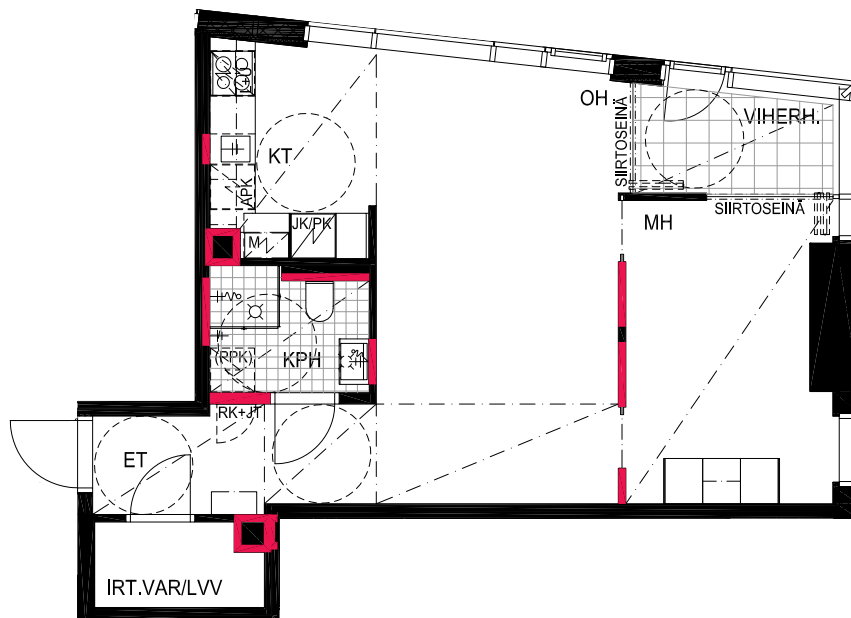

 EI SAA PORATA KATTOON

HUOM!
SEINÄLLE SÄHKÖRASIoidEN
YLÄPUOLELLE EI SAA PORATA /
KIINNITTÄÄ MITÄÄN

As Oy Helsingin Lumo One
Huoneistopohja | 1:100

HUONEISTOPOHJAPIIRROS

2H+KT 43.0 m²

36.5 m² + VIHERRH. 3.0 m² + IRT.VAR/LVV 3.5 m²

265 27.krs

TYÖPAJANKATU

 EI SAA PORATA SEINÄÄN

 EI SAA PORATA KATTOON

HUOM!
SEINÄLLE SÄHKÖRASIoidEN
YLÄPUOLELLE EI SAA PORATA /
KIINNITTÄÄ MITÄÄN

HUONEISTOPOHJAPIIRROS

2H+KT 52.0 m²

45.5 m² + VIHHERH. 4.0 m² + IRT.VAR/LVV 2.5 m²

266 27.krs

TYÖPAJANKATU

 EI SAA PORATA SEINÄÄN

 EI SAA PORATA KATTOON

HUOM!
SEINÄLLE SÄHKÖRASIoidEN
YLÄPUOLELLE EI SAA PORATA /
KIINNITTÄÄ MITÄÄN

As Oy Helsingin Lumo One
Huoneistopohja | 1:100

HUONEISTOPOHJAPIIRROS
4H+KT 76.0 m²
72.0 m² + VIHHERH. 4.0 m²

2H+KT 50.0 m²

44.5 m² + VIHERRH. 3.5 m²+ IRT.VAR. 2.0 m²

268 27.krs

-  EI SAA PORATA SEINÄÄN
-  EI SAA PORATA KATTOON

HUOM!
SEINÄLLE SÄHKÖRASIoidEN
YLÄPUOLELLE EI SAA PORATA /
KIINNITTÄÄ MITÄÄN