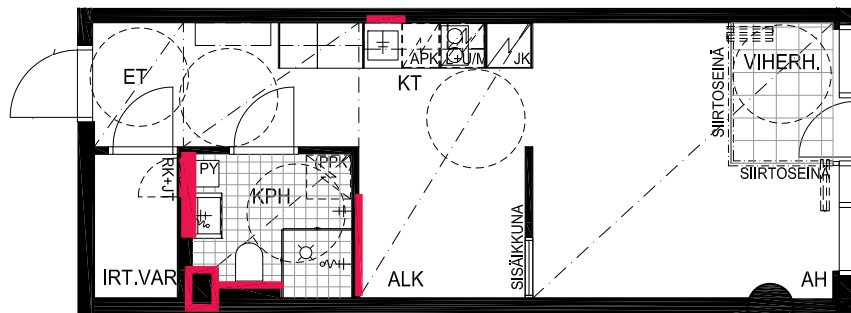

HUONEISTOPOHJAPIIRROS
3H+KT 53.0 m²
49.0 m² + VIHERRH. 4.0 m²

262 27.krs

TYÖPAJANKATU

 EI SAA PORATA SEINÄÄN

 EI SAA PORATA KATTOON

HUOM!
SEINÄLLE SÄHKÖRASIoidEN
YLÄPUOLELLE EI SAA PORATA /
KIINNITTÄÄ MITÄÄN

As Oy Helsingin Lumo One
Huoneistopohja | 1:100

HUONEISTOPOHJAPIIRROS
1H+KT+ALK 37.0 m²

32.0 m² + VIHERRH. 2.5 m² + IRT.VAR. 2.5 m²

263 27.krs

TYÖPAJANKATU

-  EI SAA PORATA SEINÄÄN
-  EI SAA PORATA KATTOON

HUOM!
SEINÄLLE SÄHKÖRASIoidEN
YLÄPUOLELLE EI SAA PORATA /
KIINNITTÄÄ MITÄÄN

HUONEISTOPOHJAPIIRROS

1H+KT+ALK 35.5 m²

30.5 m² + VIHERRH. 2.5 m² + IRT.VAR. 2.5 m²

264 27.krs

TYÖPAJANKATU

 EI SAA PORATA SEINÄÄN

 EI SAA PORATA KATTOON

HUOM!
SEINÄLLE SÄHKÖRASIoidEN
YLÄPUOLELLE EI SAA PORATA /
KIINNITTÄÄ MITÄÄN

As Oy Helsingin Lumo One
Huoneistopohja | 1:100

HUONEISTOPOHJAPIIRROS

2H+KT 43.0 m²

36.5 m² + VIHERRH. 3.0 m² + IRT.VAR/LVV 3.5 m²