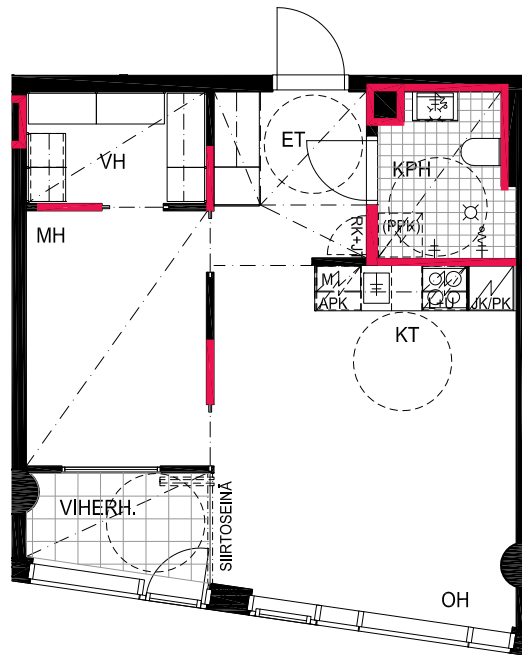

HUONEISTOPOHJAPIIRROS
2H+KT 43.5 m²
39.5 m² + VIHERRH. 4.0 m²

258 27.krs

TYÖPAJANKATU

-  EI SAA PORATA SEINÄÄN
-  EI SAA PORATA KATTOON

HUOM!
SEINÄLLE SÄHKÖRASIoidEN
YLÄPUOLELLE EI SAA PORATA /
KIINNITTÄÄ MITÄÄN

HUONEISTOPOHJAPIIRROS
2H+KT 50.5 m²
46.5 m² + VIHHERH. 4.0 m²

259 27.krs

TYÖPAJANKATU

-  EI SAA PORATA SEINÄÄN
-  EI SAA PORATA KATTOON

HUOM!
SEINÄLLE SÄHKÖRASIoidEN
YLÄPUOLELLE EI SAA PORATA /
KIINNITTÄÄ MITÄÄN

HUONEISTOPOHJAPIIRROS
2H+KT 43.0 m²
39.5 m² + VIHHERH. 3.5 m²

260 27.krs

TYÖPAJANKATU

-  EI SAA PORATA SEINÄÄN
-  EI SAA PORATA KATTOON

HUOM!
SEINÄLLE SÄHKÖRASIoidEN
YLÄPUOLELLE EI SAA PORATA /
KIINNITTÄÄ MITÄÄN

HUONEISTOPOHJAPIIRROS
1H+KT 28.5 m²
26.0 m² + VIHHERH. 2.5 m²

261 27.krs

TYÖPAJANKATU

-  EI SAA PORATA SEINÄÄN
-  EI SAA PORATA KATTOON

HUOM!
SEINÄLLE SÄHKÖRASIoidEN
YLÄPUOLELLE EI SAA PORATA /
KIINNITTÄÄ MITÄÄN