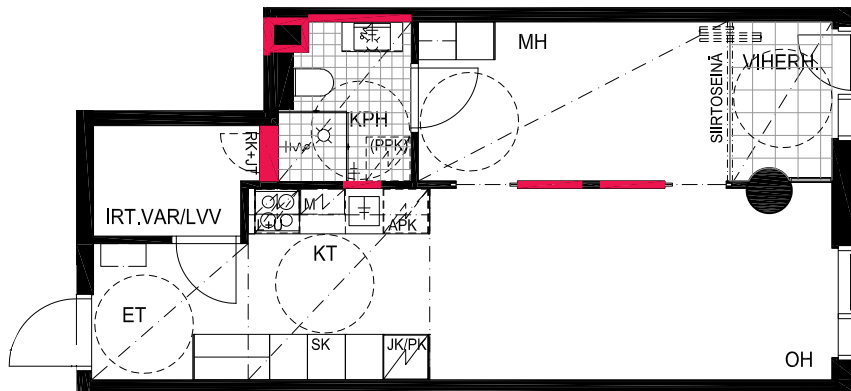

HUOM!
SEINÄLLE SÄHKÖRASIoidEN
YLÄPUOLELLE EI SAA PORATA /
KIINNITTÄÄ MITÄÄN

HUONEISTOPOHJAPIIRROS

1H+KT+ALK 35.5 m²

30.5 m² + VIHERRH. 2.5 m² + IRT.VAR. 2.5 m²

264 27.krs

TYÖPAJANKATU

 EI SAA PORATA SEINÄÄN

 EI SAA PORATA KATTOON

HUOM!
SEINÄLLE SÄHKÖRASIoidEN
YLÄPUOLELLE EI SAA PORATA /
KIINNITTÄÄ MITÄÄN

As Oy Helsingin Lumo One
Huoneistopohja | 1:100

HUONEISTOPOHJAPIIRROS

2H+KT 43.0 m²

36.5 m² + VIHERRH. 3.0 m² + IRT.VAR/LVV 3.5 m²

265 27.krs

TYÖPAJANKATU

 EI SAA PORATA SEINÄÄN

 EI SAA PORATA KATTOON

HUOM!
SEINÄLLE SÄHKÖRASIoidEN
YLÄPUOLELLE EI SAA PORATA /
KIINNITTÄÄ MITÄÄN

HUONEISTOPOHJAPIIRROS

2H+KT 52.0 m²

45.5 m² + VIHHERH. 4.0 m² + IRT.VAR/LVV 2.5 m²

266 27.krs

TYÖPAJANKATU

 EI SAA PORATA SEINÄÄN

 EI SAA PORATA KATTOON

HUOM!
SEINÄLLE SÄHKÖRASIoidEN
YLÄPUOLELLE EI SAA PORATA /
KIINNITTÄÄ MITÄÄN

As Oy Helsingin Lumo One
Huoneistopohja | 1:100

HUONEISTOPOHJAPIIRROS
4H+KT 76.0 m²
72.0 m² + VIHHERH. 4.0 m²