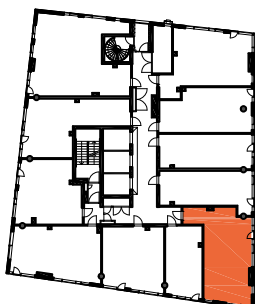

HUONEISTOPOHJAPIIRROS
2H+KT 43.0 m²
39.5 m² + VIHHERH. 3.5 m²

260 27.krs

TYÖPAJANKATU

-  EI SAA PORATA SEINÄÄN
-  EI SAA PORATA KATTOON

HUOM!
SEINÄLLE SÄHKÖRASIoidEN
YLÄPUOLELLE EI SAA PORATA /
KIINNITTÄÄ MITÄÄN

HUONEISTOPOHJAPIIRROS
1H+KT 28.5 m²
26.0 m² + VIHHERH. 2.5 m²

261 27.krs

TYÖPAJANKATU

-  EI SAA PORATA SEINÄÄN
-  EI SAA PORATA KATTOON

HUOM!
SEINÄLLE SÄHKÖRASIoidEN
YLÄPUOLELLE EI SAA PORATA /
KIINNITTÄÄ MITÄÄN

HUONEISTOPOHJAPIIRROS
3H+KT 53.0 m²
49.0 m² + VIHERRH. 4.0 m²

262 27.krs

TYÖPAJANKATU

 EI SAA PORATA SEINÄÄN

 EI SAA PORATA KATTOON

HUOM!
SEINÄLLE SÄHKÖRASIoidEN
YLÄPUOLELLE EI SAA PORATA /
KIINNITTÄÄ MITÄÄN

As Oy Helsingin Lumo One
Huoneistopohja | 1:100

HUONEISTOPOHJAPIIRROS
1H+KT+ALK 37.0 m²

32.0 m² + VIHERRH. 2.5 m² + IRT.VAR. 2.5 m²

263 27.krs

TYÖPAJANKATU

-  EI SAA PORATA SEINÄÄN
-  EI SAA PORATA KATTOON