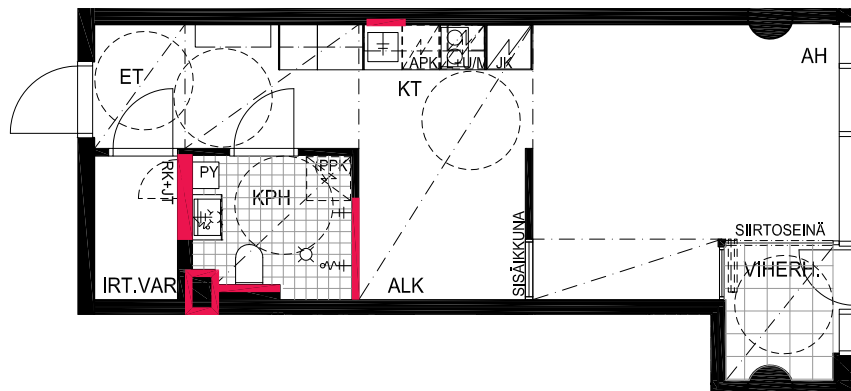

HUONEISTOPOHJAPIIRROS
1H+KT 28.5 m²
26.0 m² + VIHHERH. 2.5 m²

261 27.krs

TYÖPAJANKATU

-  EI SAA PORATA SEINÄÄN
-  EI SAA PORATA KATTOON

HUOM!
SEINÄLLE SÄHKÖRASIoidEN
YLÄPUOLELLE EI SAA PORATA /
KIINNITTÄÄ MITÄÄN

HUONEISTOPOHJAPIIRROS
3H+KT 53.0 m²
49.0 m² + VIHERRH. 4.0 m²

262 27.krs

TYÖPAJANKATU

 EI SAA PORATA SEINÄÄN

 EI SAA PORATA KATTOON

HUOM!
SEINÄLLE SÄHKÖRASIoidEN
YLÄPUOLELLE EI SAA PORATA /
KIINNITTÄÄ MITÄÄN

As Oy Helsingin Lumo One
Huoneistopohja | 1:100

HUONEISTOPOHJAPIIRROS
1H+KT+ALK 37.0 m²

32.0 m² + VIHERRH. 2.5 m² + IRT.VAR. 2.5 m²

263 27.krs

TYÖPAJANKATU

-  EI SAA PORATA SEINÄÄN
-  EI SAA PORATA KATTOON

HUOM!
SEINÄLLE SÄHKÖRASIoidEN
YLÄPUOLELLE EI SAA PORATA /
KIINNITTÄÄ MITÄÄN

HUONEISTOPOHJAPIIRROS

1H+KT+ALK 35.5 m²

30.5 m² + VIHERRH. 2.5 m² + IRT.VAR. 2.5 m²

264 27.krs

TYÖPAJANKATU

 EI SAA PORATA SEINÄÄN