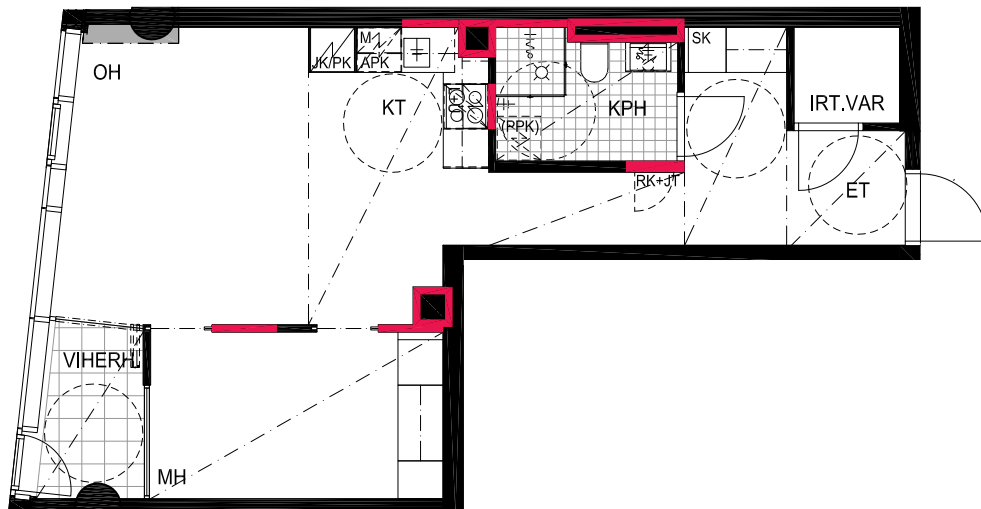

TYÖPAJANKATU

— EI SAA PORATA SEINÄÄN

— EI SAA PORATA KATTOON

HUOM!
SEINÄLLE SÄHKÖRASIoidEN
YLÄPUOLELLE EI SAA PORATA /
KIINNITTÄÄ MITÄÄN

As Oy Helsingin Lumo One
Huoneistopohja | 1:100

HUONEISTOPOHJAPIIRROS
4H+KT 76.0 m²
72.0 m² + VIHERRH. 4.0 m²

245 25.krs

TYÖPAJANKATU

-  EI SAA PORATA SEINÄÄN
-  EI SAA PORATA KATTOON

HUOM!
SEINÄLLE SÄHKÖRASIoidEN
YLÄPUOLELLE EI SAA PORATA /
KIINNITTÄÄ MITÄÄN

As Oy Helsingin Lumo One
Huoneistopohja | 1:100

HUONEISTOPOHJAPIIRROS

2H+KT 49.5 m²

44.0 m² + VIHHERH. 3.5 m² + IRT.VAR. 2.0 m²

246 25.krs

TYÖPAJANKATU

-  EI SAA PORATA SEINÄÄN
-  EI SAA PORATA KATTOON

HUOM!
SEINÄLLE SÄHKÖRASIoidEN
YLÄPUOLELLE EI SAA PORATA /
KIINNITTÄÄ MITÄÄN