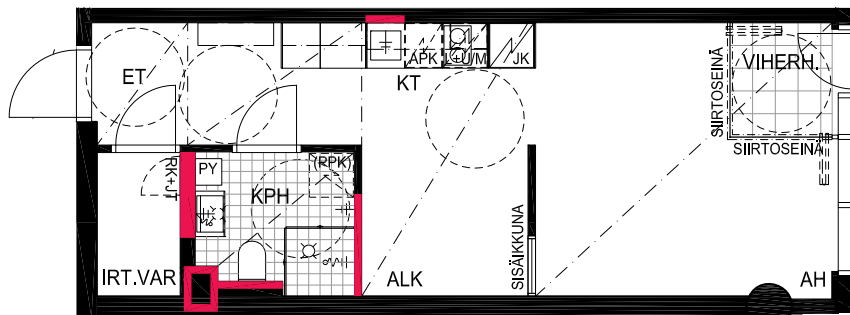

HUONEISTOPOHJAPIIRROS
3H+KT 53.0 m²
49.0 m² + VIHHERH. 4.0 m²

240 25.krs

TYÖPAJANKATU

-  EI SAA PORATA SEINÄÄN
-  EI SAA PORATA KATTOON

HUOM!
SEINÄLLE SÄHKÖRASIoidEN
YLÄPUOLELLE EI SAA PORATA /
KIINNITTÄÄ MITÄÄN

HUONEISTOPOHJAPIIRROS
1H+KT+ALK 37.0 m²

32.0 m² + VIHERRH. 2.5 m² + IRT.VAR. 2.5 m²

241 25.krs

TYÖPAJANKATU

-  EI SAA PORATA SEINÄÄN
-  EI SAA PORATA KATTOON

HUOM!
SEINÄLLE SÄHKÖRASIoidEN
YLÄPUOLELLE EI SAA PORATA /
KIINNITTÄÄ MITÄÄN

HUONEISTOPOHJAPIIRROS

1H+KT+ALK 35.5 m²

31.0 m² + VIHERRH. 2.0 m² + IRT.VAR. 2.5 m²

242 25.krs

TYÖPAJANKATU

 EI SAA PORATA SEINÄÄN

 EI SAA PORATA KATTOON

HUOM!
SEINÄLLE SÄHKÖRASIoidEN
YLÄPUOLELLE EI SAA PORATA /
KIINNITTÄÄ MITÄÄN

As Oy Helsingin Lumo One
Huoneistopohja | 1:100

HUONEISTOPOHJAPIIRROS

2H+KT 42.5 m²

36.5 m² + VIHHERH. 3.0 m² + IRT.VAR/LVV 3.0 m²

243 25.krs

TYÖPAJANKATU

 EI SAA PORATA SEINÄÄN

 EI SAA PORATA KATTOON