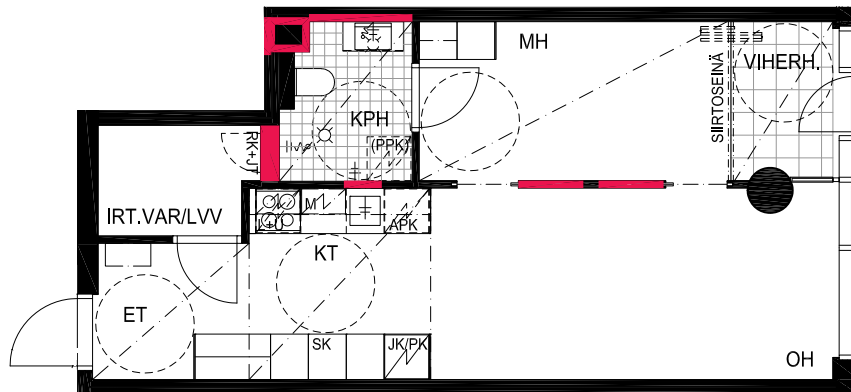

HUONEISTOPOHJAPIIRROS
1H+KT+ALK 37.0 m²

32.0 m² + VIHERRH. 2.5 m² + IRT.VAR. 2.5 m²

241 25.krs

TYÖPAJANKATU

-  EI SAA PORATA SEINÄÄN
-  EI SAA PORATA KATTOON

HUOM!
SEINÄLLE SÄHKÖRASIoidEN
YLÄPUOLELLE EI SAA PORATA /
KIINNITTÄÄ MITÄÄN

HUONEISTOPOHJAPIIRROS

1H+KT+ALK 35.5 m²

31.0 m² + VIHERRH. 2.0 m² + IRT.VAR. 2.5 m²

242 25.krs

TYÖPAJANKATU

 EI SAA PORATA SEINÄÄN

 EI SAA PORATA KATTOON

HUOM!
SEINÄLLE SÄHKÖRASIoidEN
YLÄPUOLELLE EI SAA PORATA /
KIINNITTÄÄ MITÄÄN

As Oy Helsingin Lumo One
Huoneistopohja | 1:100

HUONEISTOPOHJAPIIRROS

2H+KT 42.5 m²

36.5 m² + VIHHERH. 3.0 m² + IRT.VAR/LVV 3.0 m²

243 25.krs

TYÖPAJANKATU

 EI SAA PORATA SEINÄÄN

 EI SAA PORATA KATTOON

HUOM!
SEINÄLLE SÄHKÖRASIoidEN
YLÄPUOLELLE EI SAA PORATA /
KIINNITTÄÄ MITÄÄN

As Oy Helsingin Lumo One
Huoneistopohja | 1:100

HUONEISTOPOHJAPIIRROS

2H+KT 52.0 m²

45.5 m² + VIHHERH. 4.0 m² + IRT.VAR. 2.5 m²

244 25.krs