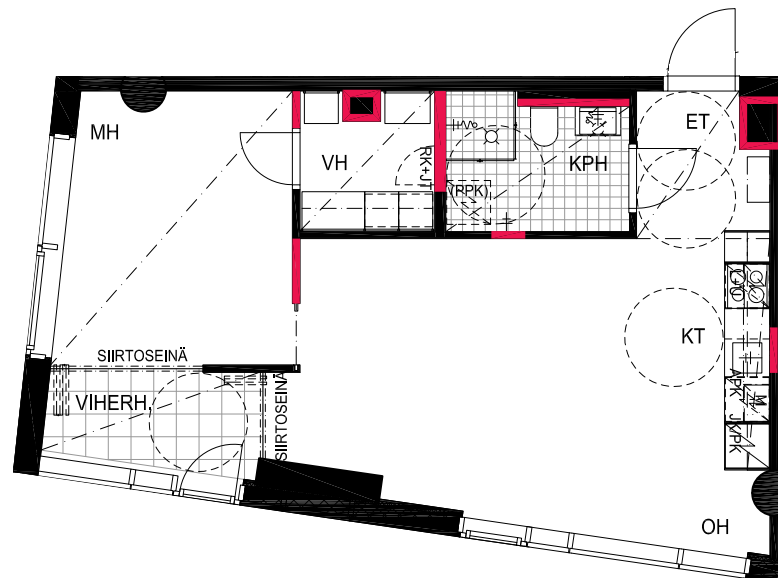

HUONEISTOPOHJAPIIRROS
2H+KT 43.5 m²
39.5 m² + VIHHERH. 4.0 m²

236 25.krs

TYÖPAJANKATU

-  EI SAA PORATA SEINÄÄN
-  EI SAA PORATA KATTOON

HUOM!
SEINÄLLE SÄHKÖRASIoidEN
YLÄPUOLELLE EI SAA PORATA /
KIINNITTÄÄ MITÄÄN

As Oy Helsingin Lumo One
Huoneistopohja | 1:100

HUONEISTOPOHJAPIIRROS
2H+KT 50.5 m²
46.5 m² + VIHHERH. 4.0 m²

237 25.krs

TYÖPAJANKATU

-  EI SAA PORATA SEINÄÄN
-  EI SAA PORATA KATTOON

HUOM!
SEINÄLLE SÄHKÖRASIoidEN
YLÄPUOLELLE EI SAA PORATA /
KIINNITTÄÄ MITÄÄN

HUONEISTOPOHJAPIIRROS
2H+KT 43.0 m²
39.5 m² + VIHHERH. 3.5 m²

238 25.krs

TYÖPAJANKATU

-  EI SAA PORATA SEINÄÄN
-  EI SAA PORATA KATTOON

HUOM!
SEINÄLLE SÄHKÖRASIOIDEN
YLÄPUOLELLE EI SAA PORATA /
KIINNITTÄÄ MITÄÄN

HUONEISTOPOHJAPIIRROS
1H+KT 28.5 m²
26.0 m² + VIHHERH. 2.5 m²

239 25.krs

TYÖPAJANKATU

-  EI SAA PORATA SEINÄÄN
-  EI SAA PORATA KATTOON

HUOM!
SEINÄLLE SÄHKÖRASIoidEN
YLÄPUOLELLE EI SAA PORATA /
KIINNITTÄÄ MITÄÄN