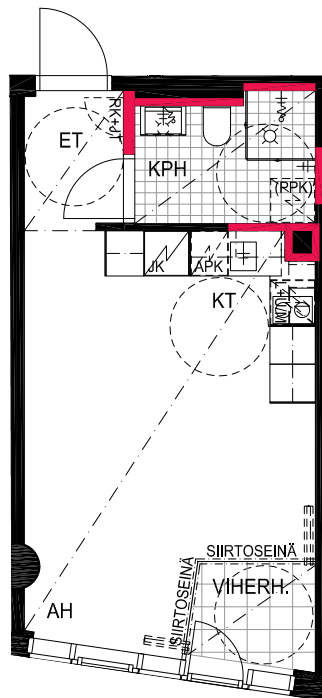

As Oy Helsingin Lumo One
Huoneistopohja | 1:100

HUONEISTOPOHJAPIIRROS
2H+KT 50.5 m²
46.5 m² + VIHHERH. 4.0 m²

237 25.krs

TYÖPAJANKATU

-  EI SAA PORATA SEINÄÄN
-  EI SAA PORATA KATTOON

HUOM!
SEINÄLLE SÄHKÖRASIoidEN
YLÄPUOLELLE EI SAA PORATA /
KIINNITTÄÄ MITÄÄN

HUONEISTOPOHJAPIIRROS
2H+KT 43.0 m²
39.5 m² + VIHHERH. 3.5 m²

238 25.krs

TYÖPAJANKATU

-  EI SAA PORATA SEINÄÄN
-  EI SAA PORATA KATTOON

HUOM!
SEINÄLLE SÄHKÖRASIOIDEN
YLÄPUOLELLE EI SAA PORATA /
KIINNITTÄÄ MITÄÄN

HUONEISTOPOHJAPIIRROS
1H+KT 28.5 m²
26.0 m² + VIHHERH. 2.5 m²

239 25.krs

TYÖPAJANKATU

-  EI SAA PORATA SEINÄÄN
-  EI SAA PORATA KATTOON

HUOM!
SEINÄLLE SÄHKÖRASIoidEN
YLÄPUOLELLE EI SAA PORATA /
KIINNITTÄÄ MITÄÄN

HUONEISTOPOHJAPIIRROS
3H+KT 53.0 m²
49.0 m² + VIHHERH. 4.0 m²

240 25.krs

TYÖPAJANKATU

-  EI SAA PORATA SEINÄÄN
-  EI SAA PORATA KATTOON

HUOM!
SEINÄLLE SÄHKÖRASIoidEN
YLÄPUOLELLE EI SAA PORATA /
KIINNITTÄÄ MITÄÄN