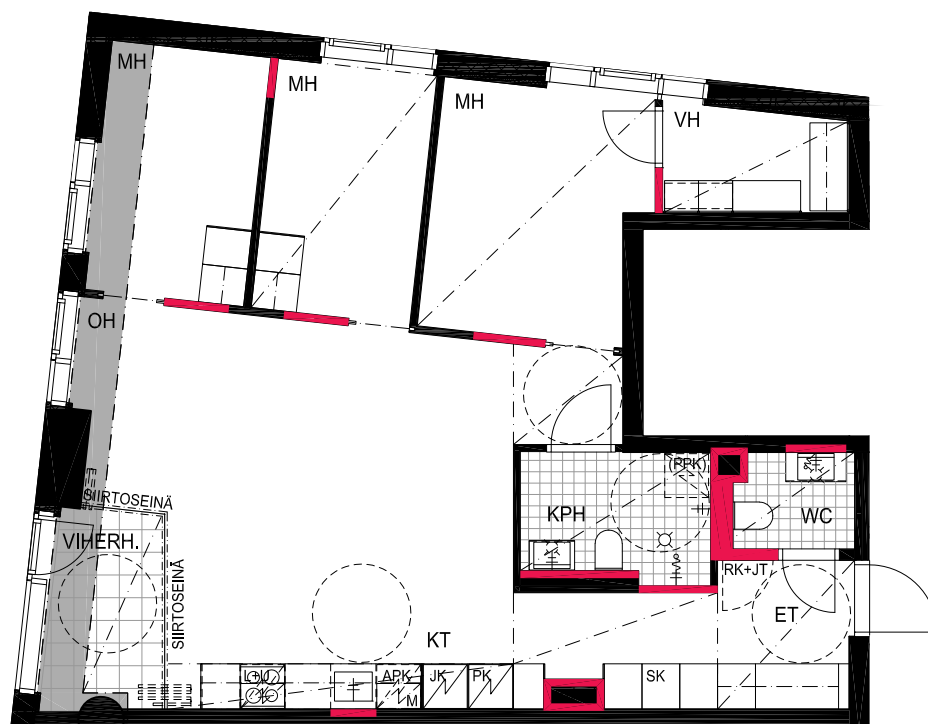

HUOM!
SEINÄLLE SÄHKÖRASIoidEN
YLÄPUOLELLE EI SAA PORATA /
KIINNITTÄÄ MITÄÄN

As Oy Helsingin Lumo One
Huoneistopohja | 1:100

HUONEISTOPOHJAPIIRROS

2H+KT 52.0 m²

45.5 m² + VIHHERH. 4.0 m² + IRT.VAR. 2.5 m²

244 25.krs

TYÖPAJANKATU

— EI SAA PORATA SEINÄÄN

— EI SAA PORATA KATTOON

HUOM!
SEINÄLLE SÄHKÖRASIoidEN
YLÄPUOLELLE EI SAA PORATA /
KIINNITTÄÄ MITÄÄN

As Oy Helsingin Lumo One
Huoneistopohja | 1:100

HUONEISTOPOHJAPIIRROS
4H+KT 76.0 m²
72.0 m² + VIHERRH. 4.0 m²

245 25.krs

TYÖPAJANKATU

-  EI SAA PORATA SEINÄÄN
-  EI SAA PORATA KATTOON

HUOM!
SEINÄLLE SÄHKÖRASIoidEN
YLÄPUOLELLE EI SAA PORATA /
KIINNITTÄÄ MITÄÄN

As Oy Helsingin Lumo One
Huoneistopohja | 1:100

HUONEISTOPOHJAPIIRROS

2H+KT 49.5 m²

44.0 m² + VIHHERH. 3.5 m² + IRT.VAR. 2.0 m²

246 25.krs

TYÖPAJANKATU

-  EI SAA PORATA SEINÄÄN
-  EI SAA PORATA KATTOON

HUOM!
SEINÄLLE SÄHKÖRASIoidEN
YLÄPUOLELLE EI SAA PORATA /
KIINNITTÄÄ MITÄÄN