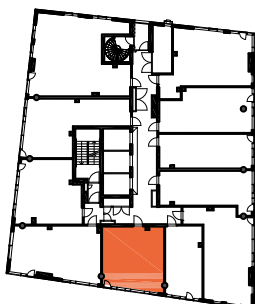

HUONEISTOPOHJAPIIRROS
2H+KT 43.5 m²
39.5 m² + VIHHERH. 4.0 m²

236 25.krs

TYÖPAJANKATU

-  EI SAA PORATA SEINÄÄN
-  EI SAA PORATA KATTOON

HUOM!
SEINÄLLE SÄHKÖRASIoidEN
YLÄPUOLELLE EI SAA PORATA /
KIINNITTÄÄ MITÄÄN

As Oy Helsingin Lumo One
Huoneistopohja | 1:100

HUONEISTOPOHJAPIIRROS
2H+KT 50.5 m²
46.5 m² + VIHHERH. 4.0 m²

237 25.krs

TYÖPAJANKATU

-  EI SAA PORATA SEINÄÄN
-  EI SAA PORATA KATTOON

HUOM!
SEINÄLLE SÄHKÖRASIoidEN
YLÄPUOLELLE EI SAA PORATA /
KIINNITTÄÄ MITÄÄN

HUONEISTOPOHJAPIIRROS
2H+KT 43.0 m²
39.5 m² + VIHHERH. 3.5 m²

238 25.krs

TYÖPAJANKATU

-  EI SAA PORATA SEINÄÄN
-  EI SAA PORATA KATTOON

HUOM!
SEINÄLLE SÄHKÖRASIOIDEN
YLÄPUOLELLE EI SAA PORATA /
KIINNITTÄÄ MITÄÄN

HUONEISTOPOHJAPIIRROS
1H+KT 28.5 m²
26.0 m² + VIHHERH. 2.5 m²

239 25.krs

TYÖPAJANKATU

-  EI SAA PORATA SEINÄÄN
-  EI SAA PORATA KATTOON

HUOM!
SEINÄLLE SÄHKÖRASIoidEN
YLÄPUOLELLE EI SAA PORATA /
KIINNITTÄÄ MITÄÄN