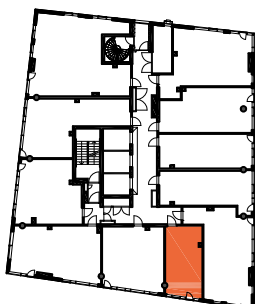

As Oy Helsingin Lumo One
Huoneistopohja | 1:100

HUONEISTOPOHJAPIIRROS
2H+KT 50.5 m²
46.5 m² + VIHHERH. 4.0 m²

237 25.krs

TYÖPAJANKATU

-  EI SAA PORATA SEINÄÄN
-  EI SAA PORATA KATTOON

HUOM!
SEINÄLLE SÄHKÖRASIoidEN
YLÄPUOLELLE EI SAA PORATA /
KIINNITTÄÄ MITÄÄN

HUONEISTOPOHJAPIIRROS
2H+KT 43.0 m²
39.5 m² + VIHHERH. 3.5 m²

238 25.krs

TYÖPAJANKATU

-  EI SAA PORATA SEINÄÄN
-  EI SAA PORATA KATTOON

HUOM!
SEINÄLLE SÄHKÖRASIOIDEN
YLÄPUOLELLE EI SAA PORATA /
KIINNITTÄÄ MITÄÄN

HUONEISTOPOHJAPIIRROS
1H+KT 28.5 m²
26.0 m² + VIHHERH. 2.5 m²

239 25.krs

TYÖPAJANKATU

-  EI SAA PORATA SEINÄÄN
-  EI SAA PORATA KATTOON

HUOM!
SEINÄLLE SÄHKÖRASIoidEN
YLÄPUOLELLE EI SAA PORATA /
KIINNITTÄÄ MITÄÄN

HUONEISTOPOHJAPIIRROS
3H+KT 53.0 m²
49.0 m² + VIHHERH. 4.0 m²

240 25.krs

TYÖPAJANKATU

-  EI SAA PORATA SEINÄÄN
-  EI SAA PORATA KATTOON

HUOM!
SEINÄLLE SÄHKÖRASIoidEN
YLÄPUOLELLE EI SAA PORATA /
KIINNITTÄÄ MITÄÄN