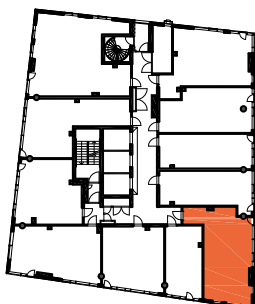

As Oy Helsingin Lumo One
Huoneistopohja | 1:100

HUONEISTOPOHJAPIIRROS
2H+KT 50.5 m²
46.5 m² + VIHHERH. 4.0 m²

237 25.krs

TYÖPAJANKATU

-  EI SAA PORATA SEINÄÄN
-  EI SAA PORATA KATTOON

HUOM!
SEINÄLLE SÄHKÖRASIoidEN
YLÄPUOLELLE EI SAA PORATA /
KIINNITTÄÄ MITÄÄN

HUONEISTOPOHJAPIIRROS
1H+KT 28.5 m²
26.0 m² + VIHHERH. 2.5 m²

239 25.krs

TYÖPAJANKATU

-  EI SAA PORATA SEINÄÄN
-  EI SAA PORATA KATTOON

HUOM!
SEINÄLLE SÄHKÖRASIoidEN
YLÄPUOLELLE EI SAA PORATA /
KIINNITTÄÄ MITÄÄN

HUONEISTOPOHJAPIIRROS
3H+KT 53.0 m²
49.0 m² + VIHHERH. 4.0 m²

240 25.krs

TYÖPAJANKATU

-  EI SAA PORATA SEINÄÄN
-  EI SAA PORATA KATTOON

HUOM!
SEINÄLLE SÄHKÖRASIoidEN
YLÄPUOLELLE EI SAA PORATA /
KIINNITTÄÄ MITÄÄN

HUONEISTOPOHJAPIIRROS
1H+KT+ALK 37.0 m²

32.0 m² + VIHERRH. 2.5 m² + IRT.VAR. 2.5 m²

241 25.krs

TYÖPAJANKATU

-  EI SAA PORATA SEINÄÄN
-  EI SAA PORATA KATTOON

HUOM!
SEINÄLLE SÄHKÖRASIoidEN
YLÄPUOLELLE EI SAA PORATA /
KIINNITTÄÄ MITÄÄN