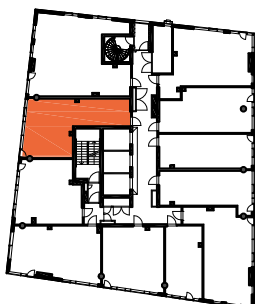

TYÖPAJANKATU

— EI SAA PORATA SEINÄÄN

— EI SAA PORATA KATTOON

HUOM!
SEINÄLLE SÄHKÖRASIoidEN
YLÄPUOLELLE EI SAA PORATA /
KIINNITTÄÄ MITÄÄN

As Oy Helsingin Lumo One
Huoneistopohja | 1:100

HUONEISTOPOHJAPIIRROS
4H+KT 76.0 m²
72.0 m² + VIHERRH. 4.0 m²

245 25.krs

TYÖPAJANKATU

-  EI SAA PORATA SEINÄÄN
-  EI SAA PORATA KATTOON

HUOM!
SEINÄLLE SÄHKÖRASIoidEN
YLÄPUOLELLE EI SAA PORATA /
KIINNITTÄÄ MITÄÄN

As Oy Helsingin Lumo One
Huoneistopohja | 1:100

HUONEISTOPOHJAPIIRROS

2H+KT 49.5 m²

44.0 m² + VIHHERH. 3.5 m² + IRT.VAR. 2.0 m²

246 25.krs

TYÖPAJANKATU

-  EI SAA PORATA SEINÄÄN
-  EI SAA PORATA KATTOON

HUOM!
SEINÄLLE SÄHKÖRASIoidEN
YLÄPUOLELLE EI SAA PORATA /
KIINNITTÄÄ MITÄÄN