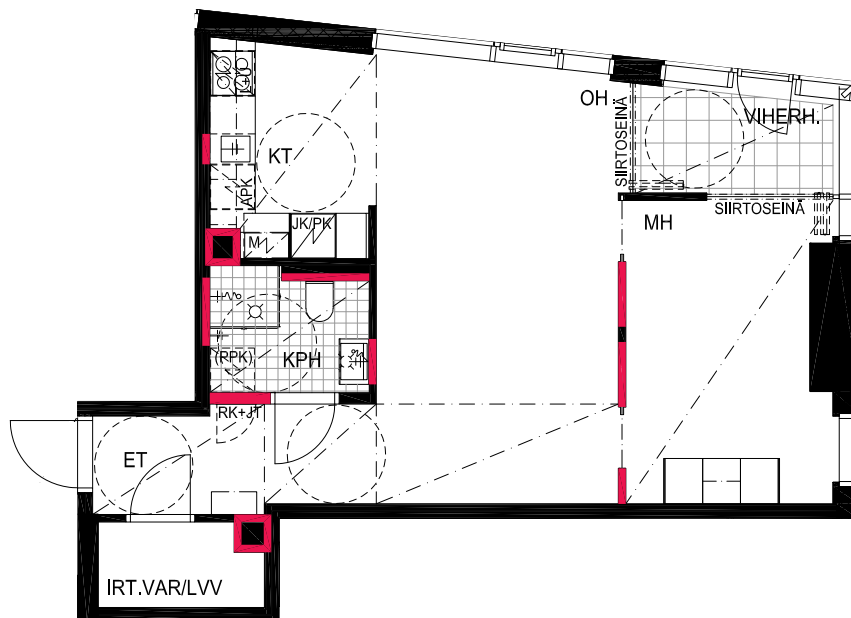

HUONEISTOPOHJAPIIRROS

1H+KT+ALK 35.5 m²

31.0 m² + VIHERRH. 2.0 m² + IRT.VAR. 2.5 m²

242 25.krs

TYÖPAJANKATU

 EI SAA PORATA SEINÄÄN

 EI SAA PORATA KATTOON

HUOM!
SEINÄLLE SÄHKÖRASIoidEN
YLÄPUOLELLE EI SAA PORATA /
KIINNITTÄÄ MITÄÄN

As Oy Helsingin Lumo One
Huoneistopohja | 1:100

HUONEISTOPOHJAPIIRROS

2H+KT 42.5 m²

36.5 m² + VIHHERH. 3.0 m² + IRT.VAR/LVV 3.0 m²

243 25.krs

TYÖPAJANKATU

 EI SAA PORATA SEINÄÄN

 EI SAA PORATA KATTOON

HUOM!
SEINÄLLE SÄHKÖRASIoidEN
YLÄPUOLELLE EI SAA PORATA /
KIINNITTÄÄ MITÄÄN

As Oy Helsingin Lumo One
Huoneistopohja | 1:100

HUONEISTOPOHJAPIIRROS

2H+KT 52.0 m²

45.5 m² + VIHHERH. 4.0 m² + IRT.VAR. 2.5 m²

244 25.krs

TYÖPAJANKATU

— EI SAA PORATA SEINÄÄN

— EI SAA PORATA KATTOON

HUOM!
SEINÄLLE SÄHKÖRASIoidEN
YLÄPUOLELLE EI SAA PORATA /
KIINNITTÄÄ MITÄÄN

As Oy Helsingin Lumo One
Huoneistopohja | 1:100

HUONEISTOPOHJAPIIRROS
4H+KT 76.0 m²
72.0 m² + VIHERRH. 4.0 m²