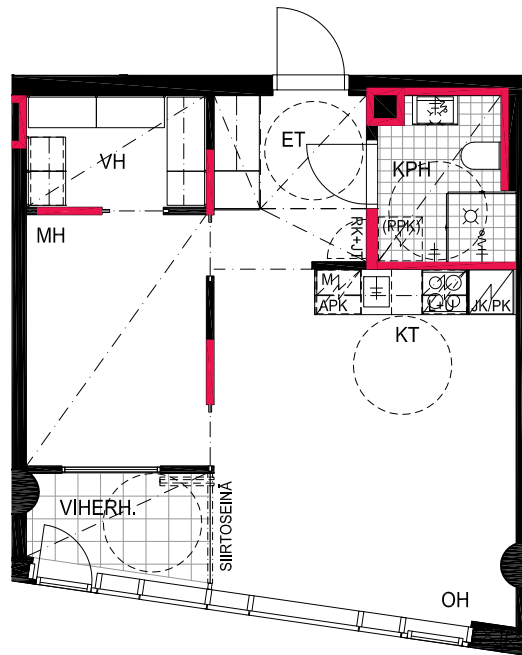

HUONEISTOPOHJAPIIRROS
2H+KT 43.5 m²
39.5 m² + VIHHERH. 4.0 m²

236 25.krs

TYÖPAJANKATU

-  EI SAA PORATA SEINÄÄN
-  EI SAA PORATA KATTOON

HUOM!
SEINÄLLE SÄHKÖRASIoidEN
YLÄPUOLELLE EI SAA PORATA /
KIINNITTÄÄ MITÄÄN

As Oy Helsingin Lumo One
Huoneistopohja | 1:100

HUONEISTOPOHJAPIIRROS
2H+KT 50.5 m²
46.5 m² + VIHHERH. 4.0 m²

237 25.krs

TYÖPAJANKATU

-  EI SAA PORATA SEINÄÄN
-  EI SAA PORATA KATTOON

HUOM!
SEINÄLLE SÄHKÖRASIoidEN
YLÄPUOLELLE EI SAA PORATA /
KIINNITTÄÄ MITÄÄN

HUONEISTOPOHJAPIIRROS
2H+KT 43.0 m²
39.5 m² + VIHHERH. 3.5 m²

238 25.krs

TYÖPAJANKATU

-  EI SAA PORATA SEINÄÄN
-  EI SAA PORATA KATTOON

HUOM!
SEINÄLLE SÄHKÖRASIOIDEN
YLÄPUOLELLE EI SAA PORATA /
KIINNITTÄÄ MITÄÄN

HUONEISTOPOHJAPIIRROS
1H+KT 28.5 m²
26.0 m² + VIHHERH. 2.5 m²

239 25.krs

TYÖPAJANKATU

-  EI SAA PORATA SEINÄÄN
-  EI SAA PORATA KATTOON

HUOM!
SEINÄLLE SÄHKÖRASIoidEN
YLÄPUOLELLE EI SAA PORATA /
KIINNITTÄÄ MITÄÄN