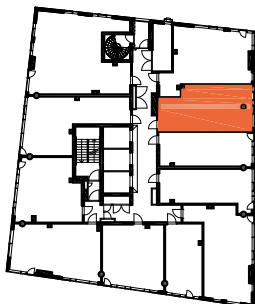

HUONEISTOPOHJAPIIRROS

1H+KT+ALK 35.5 m²

31.0 m² + VIHERRH. 2.0 m² + IRT.VAR. 2.5 m²

242 25.krs

TYÖPAJANKATU

 EI SAA PORATA SEINÄÄN

 EI SAA PORATA KATTOON

HUOM!
SEINÄLLE SÄHKÖRASIoidEN
YLÄPUOLELLE EI SAA PORATA /
KIINNITTÄÄ MITÄÄN

As Oy Helsingin Lumo One
Huoneistopohja | 1:100

HUONEISTOPOHJAPIIRROS

2H+KT 42.5 m²

36.5 m² + VIHHERH. 3.0 m² + IRT.VAR/LVV 3.0 m²

243 25.krs

TYÖPAJANKATU

 EI SAA PORATA SEINÄÄN

 EI SAA PORATA KATTOON

HUOM!
SEINÄLLE SÄHKÖRASIoidEN
YLÄPUOLELLE EI SAA PORATA /
KIINNITTÄÄ MITÄÄN

As Oy Helsingin Lumo One
Huoneistopohja | 1:100

HUONEISTOPOHJAPIIRROS

2H+KT 52.0 m²

45.5 m² + VIHHERH. 4.0 m² + IRT.VAR. 2.5 m²

244 25.krs

TYÖPAJANKATU

— EI SAA PORATA SEINÄÄN

— EI SAA PORATA KATTOON

HUOM!
SEINÄLLE SÄHKÖRASIoidEN
YLÄPUOLELLE EI SAA PORATA /
KIINNITTÄÄ MITÄÄN

As Oy Helsingin Lumo One
Huoneistopohja | 1:100

HUONEISTOPOHJAPIIRROS
4H+KT 76.0 m²
72.0 m² + VIHERRH. 4.0 m²