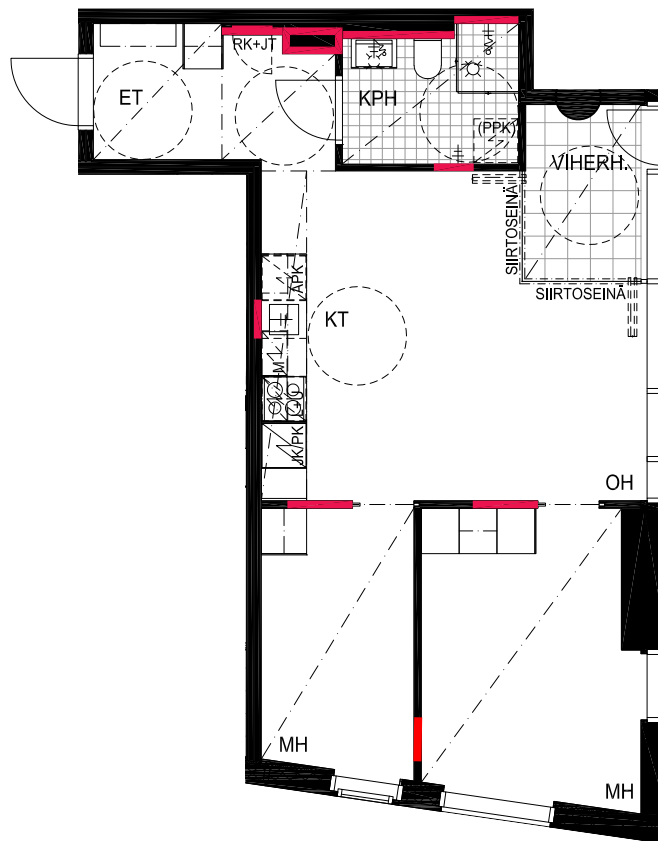

HUONEISTOPOHJAPIIRROS
2H+KT 43.0 m²
39.5 m² + VIHHERH. 3.5 m²

238 25.krs

TYÖPAJANKATU

-  EI SAA PORATA SEINÄÄN
-  EI SAA PORATA KATTOON

HUOM!
SEINÄLLE SÄHKÖRASIOIDEN
YLÄPUOLELLE EI SAA PORATA /
KIINNITTÄÄ MITÄÄN

HUONEISTOPOHJAPIIRROS
1H+KT 28.5 m²
26.0 m² + VIHHERH. 2.5 m²

239 25.krs

TYÖPAJANKATU

-  EI SAA PORATA SEINÄÄN
-  EI SAA PORATA KATTOON

HUOM!
SEINÄLLE SÄHKÖRASIoidEN
YLÄPUOLELLE EI SAA PORATA /
KIINNITTÄÄ MITÄÄN

HUONEISTOPOHJAPIIRROS
3H+KT 53.0 m²
49.0 m² + VIHHERH. 4.0 m²

240 25.krs

TYÖPAJANKATU

-  EI SAA PORATA SEINÄÄN
-  EI SAA PORATA KATTOON

HUOM!
SEINÄLLE SÄHKÖRASIoidEN
YLÄPUOLELLE EI SAA PORATA /
KIINNITTÄÄ MITÄÄN

HUONEISTOPOHJAPIIRROS
1H+KT+ALK 37.0 m²

32.0 m² + VIHERRH. 2.5 m² + IRT.VAR. 2.5 m²

241 25.krs

TYÖPAJANKATU

-  EI SAA PORATA SEINÄÄN
-  EI SAA PORATA KATTOON

HUOM!
SEINÄLLE SÄHKÖRASIoidEN
YLÄPUOLELLE EI SAA PORATA /
KIINNITTÄÄ MITÄÄN