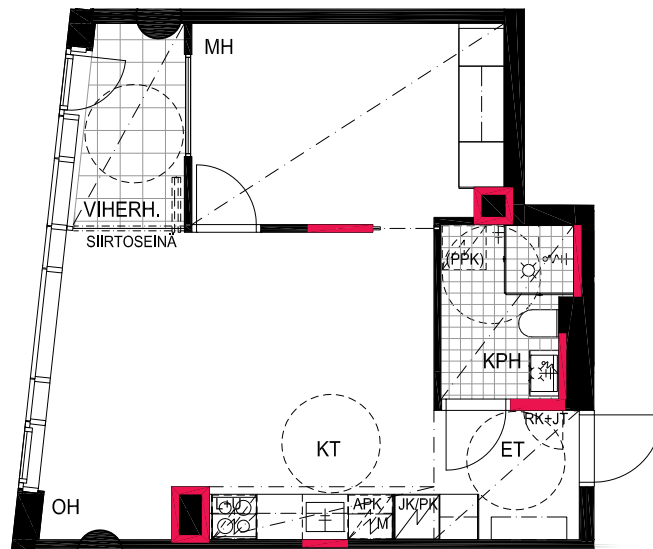

HUONEISTOPOHJAPIIRROS
2H+KT 43.5 m²
39.5 m² + VIHHERH. 4.0 m²

236 25.krs

TYÖPAJANKATU

-  EI SAA PORATA SEINÄÄN
-  EI SAA PORATA KATTOON

HUOM!
SEINÄLLE SÄHKÖRASIoidEN
YLÄPUOLELLE EI SAA PORATA /
KIINNITTÄÄ MITÄÄN

As Oy Helsingin Lumo One
Huoneistopohja | 1:100

HUONEISTOPOHJAPIIRROS
2H+KT 50.5 m²
46.5 m² + VIHHERH. 4.0 m²

237 25.krs

TYÖPAJANKATU

-  EI SAA PORATA SEINÄÄN
-  EI SAA PORATA KATTOON

HUOM!
SEINÄLLE SÄHKÖRASIoidEN
YLÄPUOLELLE EI SAA PORATA /
KIINNITTÄÄ MITÄÄN

HUONEISTOPOHJAPIIRROS
2H+KT 43.0 m²
39.5 m² + VIHHERH. 3.5 m²

238 25.krs

TYÖPAJANKATU

-  EI SAA PORATA SEINÄÄN
-  EI SAA PORATA KATTOON

HUOM!
SEINÄLLE SÄHKÖRASIOIDEN
YLÄPUOLELLE EI SAA PORATA /
KIINNITTÄÄ MITÄÄN

HUONEISTOPOHJAPIIRROS
1H+KT 28.5 m²
26.0 m² + VIHHERH. 2.5 m²

239 25.krs

TYÖPAJANKATU

-  EI SAA PORATA SEINÄÄN
-  EI SAA PORATA KATTOON

HUOM!
SEINÄLLE SÄHKÖRASIoidEN
YLÄPUOLELLE EI SAA PORATA /
KIINNITTÄÄ MITÄÄN