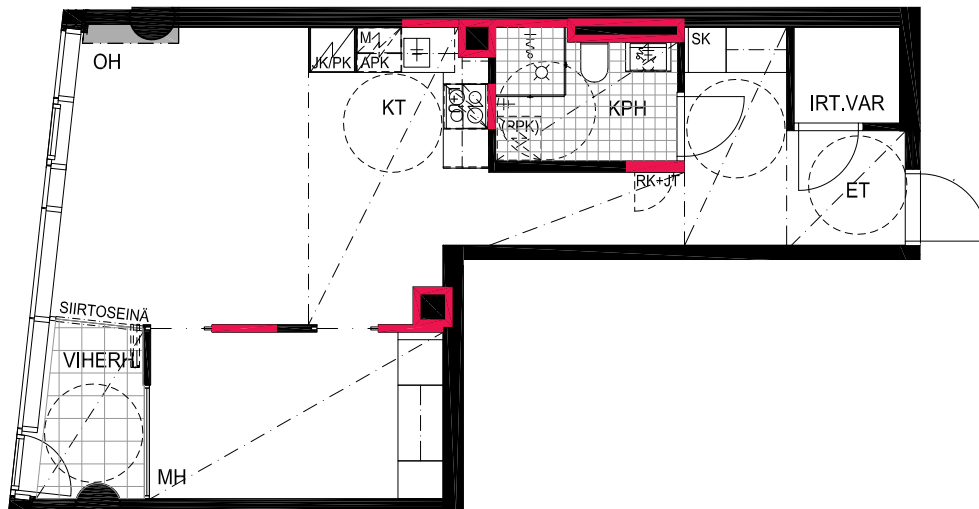

2H+KT 52.0 m²

45.5 m² + VIHHERH. 4.0 m² + IRT.VAR. 2.5 m²

211 22.krs

TYÖPAJANKATU

-  EI SAA PORATA SEINÄÄN
-  EI SAA PORATA KATTOON

HUOM!
SEINÄLLE SÄHKÖRASIoidEN
YLÄPUOLELLE EI SAA PORATA /
KIINNITTÄÄ MITÄÄN

HUONEISTOPOHJAPIIRROS
4H+KT 76.0 m²
72.0 m² + VIHERRH. 4.0 m²

212 22.krs

TYÖPAJANKATU

-  EI SAA PORATA SEINÄÄN
-  EI SAA PORATA KATTOON

HUOM!
SEINÄLLE SÄHKÖRASIoidEN
YLÄPUOLELLE EI SAA PORATA /
KIINNITTÄÄ MITÄÄN

As Oy Helsingin Lumo One
Huoneistopohja | 1:100

HUONEISTOPOHJAPIIRROS

2H+KT 49.5 m²

44.0 m² + VIHHERH. 3.5 m² + IRT.VAR. 2.0 m²

213 22.krs

TYÖPAJANKATU

-  EI SAA PORATA SEINÄÄN
-  EI SAA PORATA KATTOON

HUOM!
SEINÄLLE SÄHKÖRASIoidEN
YLÄPUOLELLE EI SAA PORATA /
KIINNITTÄÄ MITÄÄN