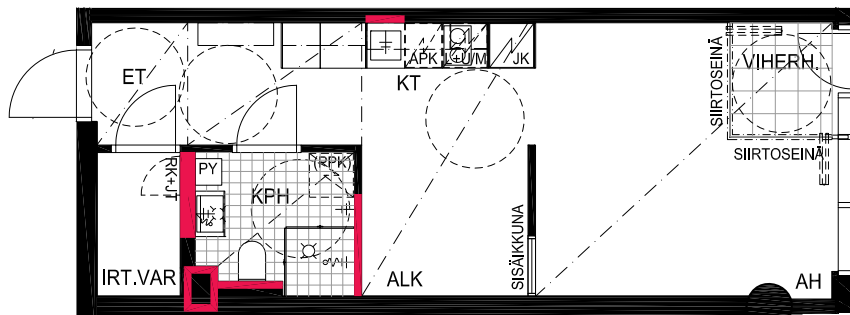

HUONEISTOPOHJAPIIRROS
3H+KT 53.0 m²
49.0 m² + VIHHERH. 4.0 m²

207 22.krs

TYÖPAJANKATU

 EI SAA PORATA SEINÄÄN

 EI SAA PORATA KATTOON

HUOM!
SEINÄLLE SÄHKÖRASIoidEN
YLÄPUOLELLE EI SAA PORATA /
KIINNITTÄÄ MITÄÄN

As Oy Helsingin Lumo One
Huoneistopohja | 1:100

HUONEISTOPOHJAPIIRROS
1H+KT+ALK 37.0 m²

32.0 m² + VIHHERH. 2.5 m² + IRT.VAR. 2.5 m²

208 22.krs

TYÖPAJANKATU

-  EI SAA PORATA SEINÄÄN
-  EI SAA PORATA KATTOON

HUOM!
SEINÄLLE SÄHKÖRASIOIDEN
YLÄPUOLELLE EI SAA PORATA /
KIINNITTÄÄ MITÄÄN

HUONEISTOPOHJAPIIRROS

1H+KT+ALK 35.5 m²

31.0 m² + VIHERRH. 2.0 m² + IRT.VAR. 2.5 m²

209 22.krs

TYÖPAJANKATU

 EI SAA PORATA SEINÄÄN

 EI SAA PORATA KATTOON

HUOM!
SEINÄLLE SÄHKÖRASIoidEN
YLÄPUOLELLE EI SAA PORATA /
KIINNITTÄÄ MITÄÄN

As Oy Helsingin Lumo One
Huoneistopohja | 1:100

HUONEISTOPOHJAPIIRROS

2H+KT 42.5 m²

36.5 m² + VIHÉRH. 3.0 m² + IRT.VAR/LVV 3.0 m²