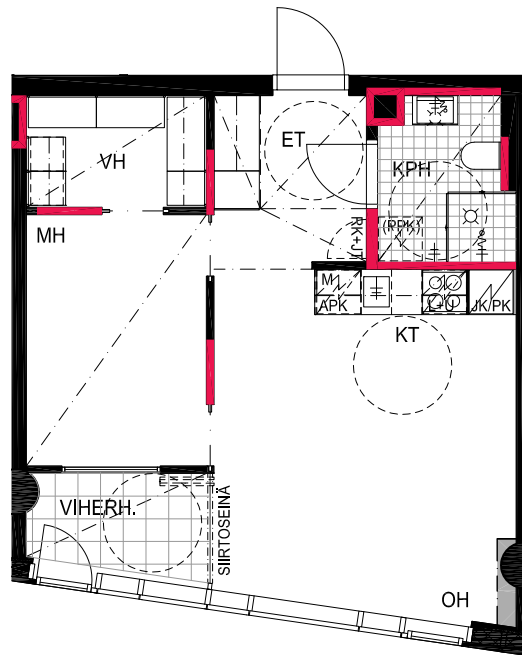

HUONEISTOPOHJAPIIRROS
2H+KT 43.5 m²
39.5 m² + VIHHERH. 4.0 m²

203 22.krs

TYÖPAJANKATU

-  EI SAA PORATA SEINÄÄN
-  EI SAA PORATA KATTOON

HUOM!
SEINÄLLE SÄHKÖRASIoidEN
YLÄPUOLELLE EI SAA PORATA /
KIINNITTÄÄ MITÄÄN

As Oy Helsingin Lumo One
Huoneistopohja | 1:100

HUONEISTOPOHJAPIIRROS
2H+KT 50.5 m²
46.5 m² + VIHHERH. 4.0 m²

204 22.krs

TYÖPAJANKATU

-  EI SAA PORATA SEINÄÄN
-  EI SAA PORATA KATTOON

HUOM!
SEINÄLLE SÄHKÖRASIoidEN
YLÄPUOLELLE EI SAA PORATA /
KIINNITTÄÄ MITÄÄN

HUONEISTOPOHJAPIIRROS
2H+KT 43.0 m²
39.5 m² + VIHHERH. 3.5 m²

205 22.krs

TYÖPAJANKATU

-  EI SAA PORATA SEINÄÄN
-  EI SAA PORATA KATTOON

HUOM!
SEINÄLLE SÄHKÖRASIOIDEN
YLÄPUOLELLE EI SAA PORATA /
KIINNITTÄÄ MITÄÄN

HUONEISTOPOHJAPIIRROS
1H+KT 28.5 m²
26.0 m² + VIHHERH. 2.5 m²

206 22.krs

TYÖPAJANKATU

-  EI SAA PORATA SEINÄÄN
-  EI SAA PORATA KATTOON

HUOM!
SEINÄLLE SÄHKÖRASIoidEN
YLÄPUOLELLE EI SAA PORATA /
KIINNITTÄÄ MITÄÄN