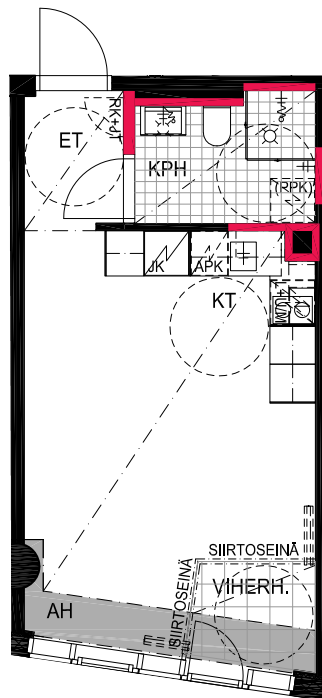

As Oy Helsingin Lumo One
Huoneistopohja | 1:100

HUONEISTOPOHJAPIIRROS
2H+KT 50.5 m²
46.5 m² + VIHHERH. 4.0 m²

204 22.krs

TYÖPAJANKATU

-  EI SAA PORATA SEINÄÄN
-  EI SAA PORATA KATTOON

HUOM!
SEINÄLLE SÄHKÖRASIoidEN
YLÄPUOLELLE EI SAA PORATA /
KIINNITTÄÄ MITÄÄN

HUONEISTOPOHJAPIIRROS
2H+KT 43.0 m²
39.5 m² + VIHHERH. 3.5 m²

205 22.krs

TYÖPAJANKATU

-  EI SAA PORATA SEINÄÄN
-  EI SAA PORATA KATTOON

HUOM!
SEINÄLLE SÄHKÖRASIOIDEN
YLÄPUOLELLE EI SAA PORATA /
KIINNITTÄÄ MITÄÄN

HUONEISTOPOHJAPIIRROS
1H+KT 28.5 m²
26.0 m² + VIHHERH. 2.5 m²

206 22.krs

TYÖPAJANKATU

-  EI SAA PORATA SEINÄÄN
-  EI SAA PORATA KATTOON

HUOM!
SEINÄLLE SÄHKÖRASIoidEN
YLÄPUOLELLE EI SAA PORATA /
KIINNITTÄÄ MITÄÄN

HUONEISTOPOHJAPIIRROS
3H+KT 53.0 m²
49.0 m² + VIHHERH. 4.0 m²

207 22.krs

TYÖPAJANKATU

 EI SAA PORATA SEINÄÄN

 EI SAA PORATA KATTOON

HUOM!
SEINÄLLE SÄHKÖRASIoidEN
YLÄPUOLELLE EI SAA PORATA /
KIINNITTÄÄ MITÄÄN