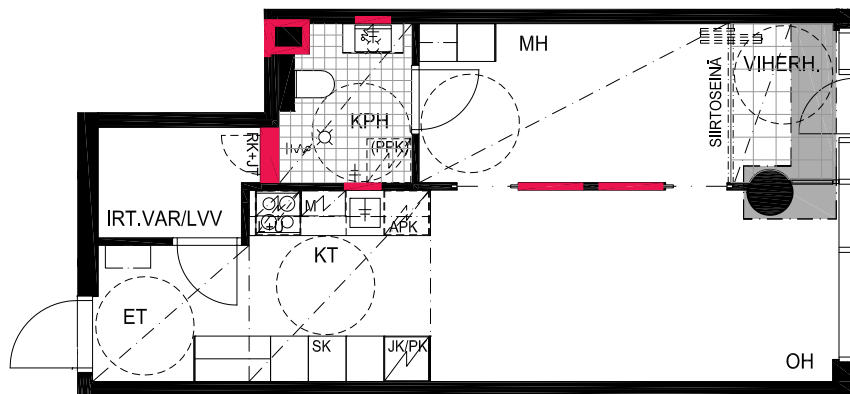

HUONEISTOPOHJAPIIRROS

2H+KT 42.5 m²

36.5 m² + VIHÉRH. 3.0 m² + IRT.VAR/LVV 3.0 m²

210 22.krs