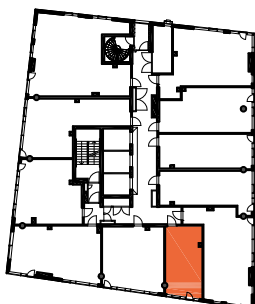

As Oy Helsingin Lumo One
Huoneistopohja | 1:100

HUONEISTOPOHJAPIIRROS
2H+KT 50.5 m²
46.5 m² + VIHHERH. 4.0 m²

204 22.krs

TYÖPAJANKATU

-  EI SAA PORATA SEINÄÄN
-  EI SAA PORATA KATTOON

HUOM!
SEINÄLLE SÄHKÖRASIoidEN
YLÄPUOLELLE EI SAA PORATA /
KIINNITTÄÄ MITÄÄN

HUONEISTOPOHJAPIIRROS
2H+KT 43.0 m²
39.5 m² + VIHHERH. 3.5 m²

205 22.krs

TYÖPAJANKATU

-  EI SAA PORATA SEINÄÄN
-  EI SAA PORATA KATTOON

HUOM!
SEINÄLLE SÄHKÖRASIOIDEN
YLÄPUOLELLE EI SAA PORATA /
KIINNITTÄÄ MITÄÄN

HUONEISTOPOHJAPIIRROS
1H+KT 28.5 m²
26.0 m² + VIHHERH. 2.5 m²

206 22.krs

TYÖPAJANKATU

-  EI SAA PORATA SEINÄÄN
-  EI SAA PORATA KATTOON

HUOM!
SEINÄLLE SÄHKÖRASIoidEN
YLÄPUOLELLE EI SAA PORATA /
KIINNITTÄÄ MITÄÄN

HUONEISTOPOHJAPIIRROS
3H+KT 53.0 m²
49.0 m² + VIHHERH. 4.0 m²

207 22.krs

TYÖPAJANKATU

 EI SAA PORATA SEINÄÄN

 EI SAA PORATA KATTOON

HUOM!
SEINÄLLE SÄHKÖRASIoidEN
YLÄPUOLELLE EI SAA PORATA /
KIINNITTÄÄ MITÄÄN