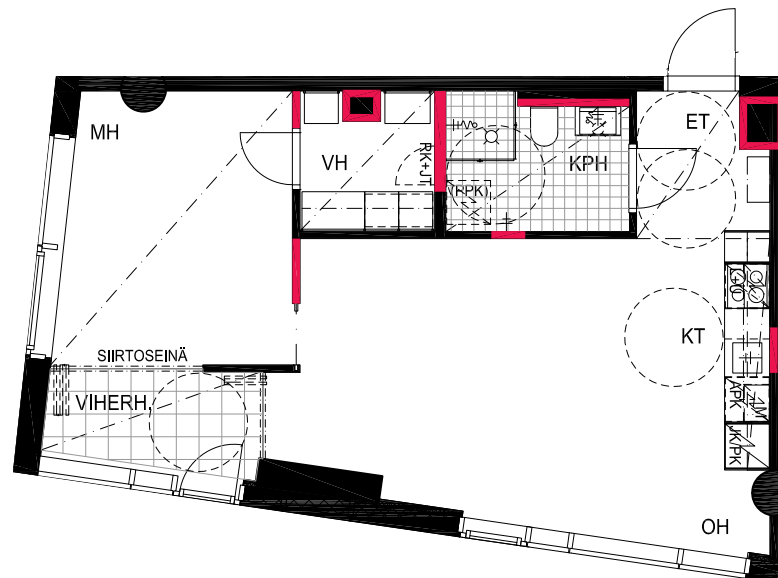

HUONEISTOPOHJAPIIRROS
2H+KT 43.5 m²
39.5 m² + VIHHERH. 4.0 m²

203 22.krs

TYÖPAJANKATU

-  EI SAA PORATA SEINÄÄN
-  EI SAA PORATA KATTOON

HUOM!
SEINÄLLE SÄHKÖRASIoidEN
YLÄPUOLELLE EI SAA PORATA /
KIINNITTÄÄ MITÄÄN

As Oy Helsingin Lumo One
Huoneistopohja | 1:100

HUONEISTOPOHJAPIIRROS
2H+KT 50.5 m²
46.5 m² + VIHHERH. 4.0 m²

204 22.krs

TYÖPAJANKATU

-  EI SAA PORATA SEINÄÄN
-  EI SAA PORATA KATTOON

HUOM!
SEINÄLLE SÄHKÖRASIoidEN
YLÄPUOLELLE EI SAA PORATA /
KIINNITTÄÄ MITÄÄN

HUONEISTOPOHJAPIIRROS
2H+KT 43.0 m²
39.5 m² + VIHHERH. 3.5 m²

205 22.krs

TYÖPAJANKATU

-  EI SAA PORATA SEINÄÄN
-  EI SAA PORATA KATTOON

HUOM!
SEINÄLLE SÄHKÖRASIOIDEN
YLÄPUOLELLE EI SAA PORATA /
KIINNITTÄÄ MITÄÄN

HUONEISTOPOHJAPIIRROS
1H+KT 28.5 m²
26.0 m² + VIHHERH. 2.5 m²

206 22.krs

TYÖPAJANKATU

-  EI SAA PORATA SEINÄÄN
-  EI SAA PORATA KATTOON

HUOM!
SEINÄLLE SÄHKÖRASIoidEN
YLÄPUOLELLE EI SAA PORATA /
KIINNITTÄÄ MITÄÄN