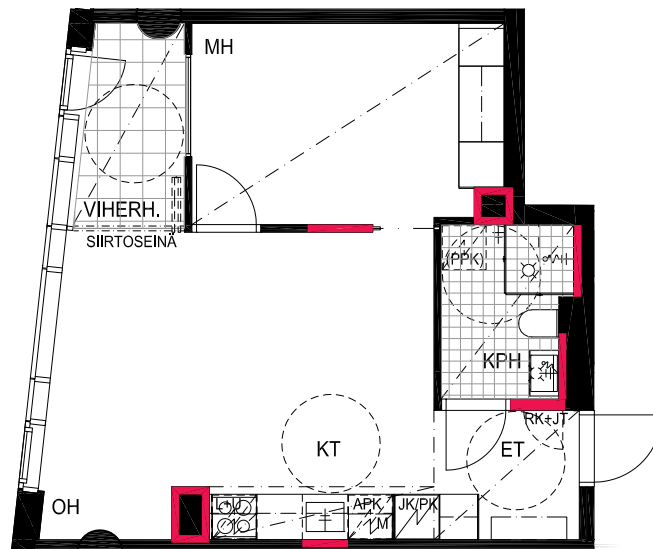

HUONEISTOPOHJAPIIRROS
2H+KT 43.5 m²
39.5 m² + VIHHERH. 4.0 m²

203 22.krs

TYÖPAJANKATU

-  EI SAA PORATA SEINÄÄN
-  EI SAA PORATA KATTOON

HUOM!
SEINÄLLE SÄHKÖRASIoidEN
YLÄPUOLELLE EI SAA PORATA /
KIINNITTÄÄ MITÄÄN

As Oy Helsingin Lumo One
Huoneistopohja | 1:100

HUONEISTOPOHJAPIIRROS
2H+KT 50.5 m²
46.5 m² + VIHHERH. 4.0 m²

204 22.krs

TYÖPAJANKATU

-  EI SAA PORATA SEINÄÄN
-  EI SAA PORATA KATTOON

HUOM!
SEINÄLLE SÄHKÖRASIoidEN
YLÄPUOLELLE EI SAA PORATA /
KIINNITTÄÄ MITÄÄN

HUONEISTOPOHJAPIIRROS
2H+KT 43.0 m²
39.5 m² + VIHHERH. 3.5 m²

205 22.krs

TYÖPAJANKATU

-  EI SAA PORATA SEINÄÄN
-  EI SAA PORATA KATTOON

HUOM!
SEINÄLLE SÄHKÖRASIOIDEN
YLÄPUOLELLE EI SAA PORATA /
KIINNITTÄÄ MITÄÄN

HUONEISTOPOHJAPIIRROS
1H+KT 28.5 m²
26.0 m² + VIHHERH. 2.5 m²

206 22.krs

TYÖPAJANKATU

-  EI SAA PORATA SEINÄÄN
-  EI SAA PORATA KATTOON

HUOM!
SEINÄLLE SÄHKÖRASIoidEN
YLÄPUOLELLE EI SAA PORATA /
KIINNITTÄÄ MITÄÄN