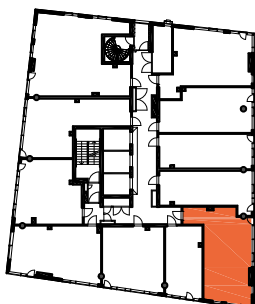

As Oy Helsingin Lumo One
Huoneistopohja | 1:100

HUONEISTOPOHJAPIIRROS
2H+KT 50.5 m²
46.5 m² + VIHHERH. 4.0 m²

204 22.krs

TYÖPAJANKATU

-  EI SAA PORATA SEINÄÄN
-  EI SAA PORATA KATTOON

HUOM!
SEINÄLLE SÄHKÖRASIoidEN
YLÄPUOLELLE EI SAA PORATA /
KIINNITTÄÄ MITÄÄN

HUONEISTOPOHJAPIIRROS
1H+KT 28.5 m²
26.0 m² + VIHHERH. 2.5 m²

206 22.krs

TYÖPAJANKATU

-  EI SAA PORATA SEINÄÄN
-  EI SAA PORATA KATTOON

HUOM!
SEINÄLLE SÄHKÖRASIoidEN
YLÄPUOLELLE EI SAA PORATA /
KIINNITTÄÄ MITÄÄN

HUONEISTOPOHJAPIIRROS
3H+KT 53.0 m²
49.0 m² + VIHHERH. 4.0 m²

207 22.krs

TYÖPAJANKATU

 EI SAA PORATA SEINÄÄN

 EI SAA PORATA KATTOON

HUOM!
SEINÄLLE SÄHKÖRASIoidEN
YLÄPUOLELLE EI SAA PORATA /
KIINNITTÄÄ MITÄÄN

As Oy Helsingin Lumo One
Huoneistopohja | 1:100

HUONEISTOPOHJAPIIRROS
1H+KT+ALK 37.0 m²

32.0 m² + VIHHERH. 2.5 m² + IRT.VAR. 2.5 m²

208 22.krs

TYÖPAJANKATU

-  EI SAA PORATA SEINÄÄN
-  EI SAA PORATA KATTOON