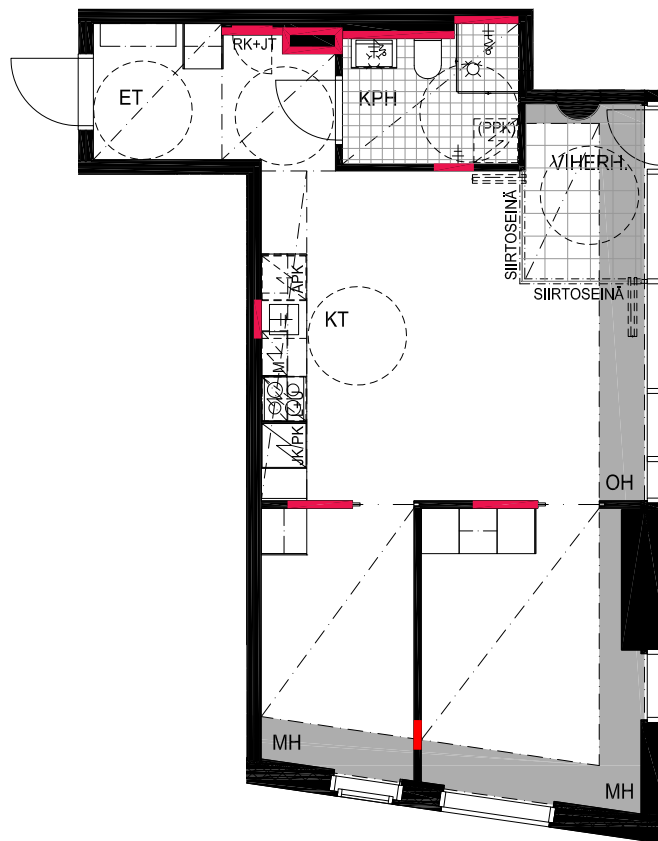

HUONEISTOPOHJAPIIRROS
2H+KT 43.0 m²
39.5 m² + VIHHERH. 3.5 m²

205 22.krs

TYÖPAJANKATU

-  EI SAA PORATA SEINÄÄN
-  EI SAA PORATA KATTOON

HUOM!
SEINÄLLE SÄHKÖRASIOIDEN
YLÄPUOLELLE EI SAA PORATA /
KIINNITTÄÄ MITÄÄN

HUONEISTOPOHJAPIIRROS
1H+KT 28.5 m²
26.0 m² + VIHHERH. 2.5 m²

206 22.krs

TYÖPAJANKATU

-  EI SAA PORATA SEINÄÄN
-  EI SAA PORATA KATTOON

HUOM!
SEINÄLLE SÄHKÖRASIoidEN
YLÄPUOLELLE EI SAA PORATA /
KIINNITTÄÄ MITÄÄN

HUONEISTOPOHJAPIIRROS
3H+KT 53.0 m²
49.0 m² + VIHHERH. 4.0 m²

207 22.krs

TYÖPAJANKATU

 EI SAA PORATA SEINÄÄN

 EI SAA PORATA KATTOON

HUOM!
SEINÄLLE SÄHKÖRASIoidEN
YLÄPUOLELLE EI SAA PORATA /
KIINNITTÄÄ MITÄÄN

As Oy Helsingin Lumo One
Huoneistopohja | 1:100

HUONEISTOPOHJAPIIRROS
1H+KT+ALK 37.0 m²

32.0 m² + VIHHERH. 2.5 m² + IRT.VAR. 2.5 m²

208 22.krs

TYÖPAJANKATU

-  EI SAA PORATA SEINÄÄN
-  EI SAA PORATA KATTOON