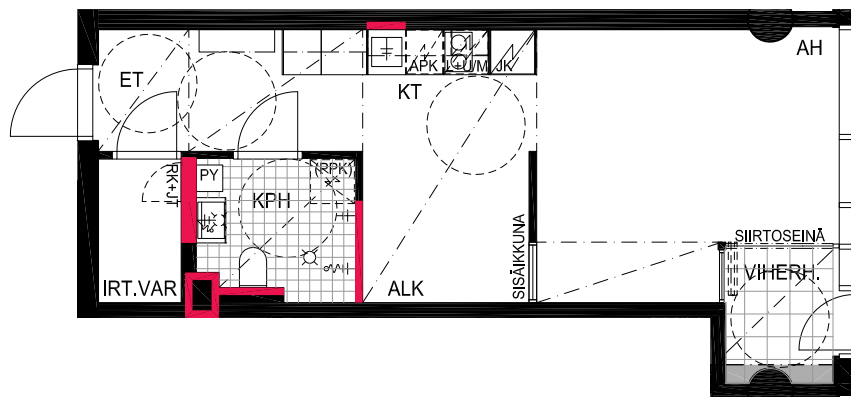

HUONEISTOPOHJAPIIRROS
1H+KT 28.5 m²
26.0 m² + VIHHERH. 2.5 m²

206 22.krs

TYÖPAJANKATU

-  EI SAA PORATA SEINÄÄN
-  EI SAA PORATA KATTOON

HUOM!
SEINÄLLE SÄHKÖRASIoidEN
YLÄPUOLELLE EI SAA PORATA /
KIINNITTÄÄ MITÄÄN

HUONEISTOPOHJAPIIRROS
3H+KT 53.0 m²
49.0 m² + VIHHERH. 4.0 m²

207 22.krs

TYÖPAJANKATU

 EI SAA PORATA SEINÄÄN

 EI SAA PORATA KATTOON

HUOM!
SEINÄLLE SÄHKÖRASIoidEN
YLÄPUOLELLE EI SAA PORATA /
KIINNITTÄÄ MITÄÄN

As Oy Helsingin Lumo One
Huoneistopohja | 1:100

HUONEISTOPOHJAPIIRROS
1H+KT+ALK 37.0 m²

32.0 m² + VIHHERH. 2.5 m² + IRT.VAR. 2.5 m²

208 22.krs

TYÖPAJANKATU

-  EI SAA PORATA SEINÄÄN
-  EI SAA PORATA KATTOON

HUOM!
SEINÄLLE SÄHKÖRASIOIDEN
YLÄPUOLELLE EI SAA PORATA /
KIINNITTÄÄ MITÄÄN

HUONEISTOPOHJAPIIRROS

1H+KT+ALK 35.5 m²

31.0 m² + VIHERRH. 2.0 m² + IRT.VAR. 2.5 m²

209 22.krs

TYÖPAJANKATU

 EI SAA PORATA SEINÄÄN