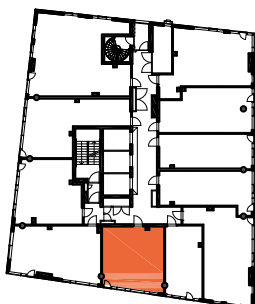

HUONEISTOPOHJAPIIRROS
2H+KT 43.5 m²
39.5 m² + VIHHERH. 4.0 m²

203 22.krs

TYÖPAJANKATU

-  EI SAA PORATA SEINÄÄN
-  EI SAA PORATA KATTOON

HUOM!
SEINÄLLE SÄHKÖRASIoidEN
YLÄPUOLELLE EI SAA PORATA /
KIINNITTÄÄ MITÄÄN

As Oy Helsingin Lumo One
Huoneistopohja | 1:100

HUONEISTOPOHJAPIIRROS
2H+KT 50.5 m²
46.5 m² + VIHHERH. 4.0 m²

204 22.krs

TYÖPAJANKATU

-  EI SAA PORATA SEINÄÄN
-  EI SAA PORATA KATTOON

HUOM!
SEINÄLLE SÄHKÖRASIoidEN
YLÄPUOLELLE EI SAA PORATA /
KIINNITTÄÄ MITÄÄN

HUONEISTOPOHJAPIIRROS
2H+KT 43.0 m²
39.5 m² + VIHHERH. 3.5 m²

205 22.krs

TYÖPAJANKATU

-  EI SAA PORATA SEINÄÄN
-  EI SAA PORATA KATTOON

HUOM!
SEINÄLLE SÄHKÖRASIOIDEN
YLÄPUOLELLE EI SAA PORATA /
KIINNITTÄÄ MITÄÄN

HUONEISTOPOHJAPIIRROS
1H+KT 28.5 m²
26.0 m² + VIHHERH. 2.5 m²

206 22.krs

TYÖPAJANKATU

-  EI SAA PORATA SEINÄÄN
-  EI SAA PORATA KATTOON

HUOM!
SEINÄLLE SÄHKÖRASIoidEN
YLÄPUOLELLE EI SAA PORATA /
KIINNITTÄÄ MITÄÄN