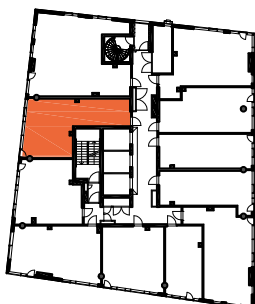

HUONEISTOPOHJAPIIRROS
4H+KT 76.0 m²
72.0 m² + VIHERRH. 4.0 m²

212 22.krs

TYÖPAJANKATU

-  EI SAA PORATA SEINÄÄN
-  EI SAA PORATA KATTOON

HUOM!
SEINÄLLE SÄHKÖRASIoidEN
YLÄPUOLELLE EI SAA PORATA /
KIINNITTÄÄ MITÄÄN

As Oy Helsingin Lumo One
Huoneistopohja | 1:100

HUONEISTOPOHJAPIIRROS

2H+KT 49.5 m²

44.0 m² + VIHHERH. 3.5 m² + IRT.VAR. 2.0 m²

213 22.krs

TYÖPAJANKATU

-  EI SAA PORATA SEINÄÄN
-  EI SAA PORATA KATTOON

HUOM!
SEINÄLLE SÄHKÖRASIoidEN
YLÄPUOLELLE EI SAA PORATA /
KIINNITTÄÄ MITÄÄN