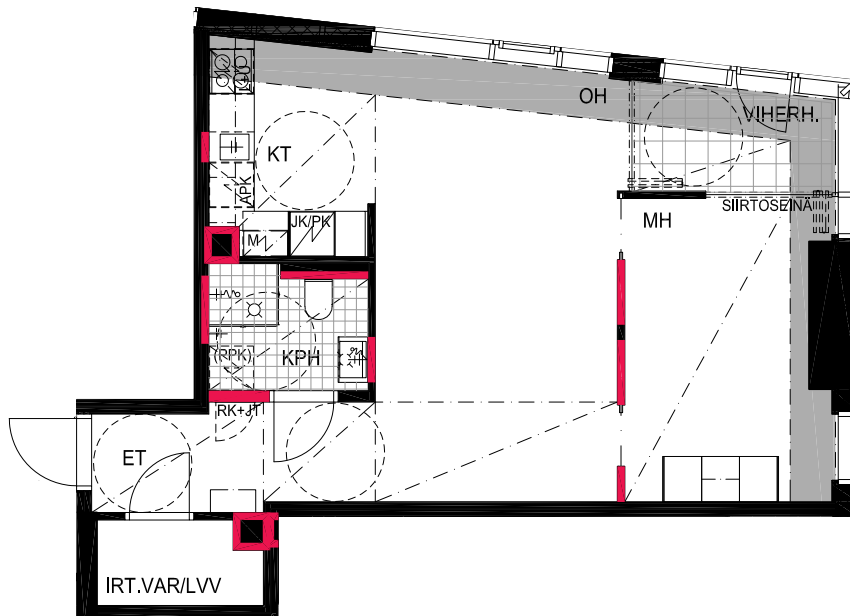

 EI SAA PORATA KATTOON

HUOM!
SEINÄLLE SÄHKÖRASIoidEN
YLÄPUOLELLE EI SAA PORATA /
KIINNITTÄÄ MITÄÄN

As Oy Helsingin Lumo One
Huoneistopohja | 1:100

HUONEISTOPOHJAPIIRROS

2H+KT 42.5 m²

36.5 m² + VIHÉRH. 3.0 m² + IRT.VAR/LVV 3.0 m²

210 22.krs

TYÖPAJANKATU

 EI SAA PORATA SEINÄÄN

 EI SAA PORATA KATTOON

HUOM!
SEINÄLLE SÄHKÖRASIoidEN
YLÄPUOLELLE EI SAA PORATA /
KIINNITTÄÄ MITÄÄN

As Oy Helsingin Lumo One
Huoneistopohja | 1:100

HUONEISTOPOHJAPIIRROS

2H+KT 52.0 m²

45.5 m² + VIHHERH. 4.0 m² + IRT.VAR. 2.5 m²

211 22.krs

TYÖPAJANKATU

-  EI SAA PORATA SEINÄÄN
-  EI SAA PORATA KATTOON

HUOM!
SEINÄLLE SÄHKÖRASIoidEN
YLÄPUOLELLE EI SAA PORATA /
KIINNITTÄÄ MITÄÄN

HUONEISTOPOHJAPIIRROS
4H+KT 76.0 m²
72.0 m² + VIHERRH. 4.0 m²

212 22.krs

TYÖPAJANKATU

-  EI SAA PORATA SEINÄÄN
-  EI SAA PORATA KATTOON

HUOM!
SEINÄLLE SÄHKÖRASIoidEN
YLÄPUOLELLE EI SAA PORATA /
KIINNITTÄÄ MITÄÄN