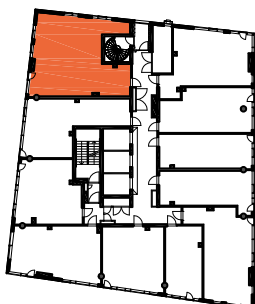

2H+KT 52.0 m²

45.5 m² + VIHHERH. 4.0 m² + IRT.VAR. 2.5 m²

211 22.krs

TYÖPAJANKATU

-  EI SAA PORATA SEINÄÄN
-  EI SAA PORATA KATTOON

HUOM!
SEINÄLLE SÄHKÖRASIoidEN
YLÄPUOLELLE EI SAA PORATA /
KIINNITTÄÄ MITÄÄN

HUONEISTOPOHJAPIIRROS
4H+KT 76.0 m²
72.0 m² + VIHERRH. 4.0 m²

212 22.krs

TYÖPAJANKATU

-  EI SAA PORATA SEINÄÄN
-  EI SAA PORATA KATTOON

HUOM!
SEINÄLLE SÄHKÖRASIoidEN
YLÄPUOLELLE EI SAA PORATA /
KIINNITTÄÄ MITÄÄN