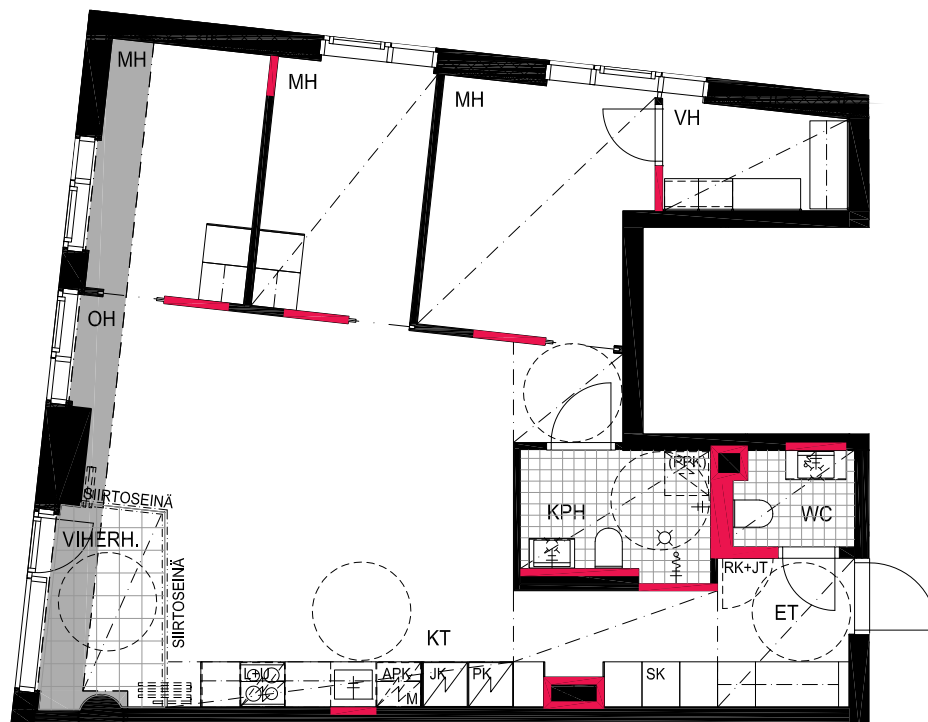

210 22.krs

TYÖPAJANKATU

 EI SAA PORATA SEINÄÄN

 EI SAA PORATA KATTOON

HUOM!
SEINÄLLE SÄHKÖRASIoidEN
YLÄPUOLELLE EI SAA PORATA /
KIINNITTÄÄ MITÄÄN

As Oy Helsingin Lumo One
Huoneistopohja | 1:100

HUONEISTOPOHJAPIIRROS

2H+KT 52.0 m²

45.5 m² + VIHHERH. 4.0 m² + IRT.VAR. 2.5 m²

211 22.krs

TYÖPAJANKATU

-  EI SAA PORATA SEINÄÄN
-  EI SAA PORATA KATTOON

HUOM!
SEINÄLLE SÄHKÖRASIoidEN
YLÄPUOLELLE EI SAA PORATA /
KIINNITTÄÄ MITÄÄN

HUONEISTOPOHJAPIIRROS
4H+KT 76.0 m²
72.0 m² + VIHERRH. 4.0 m²

212 22.krs

TYÖPAJANKATU

-  EI SAA PORATA SEINÄÄN
-  EI SAA PORATA KATTOON

HUOM!
SEINÄLLE SÄHKÖRASIoidEN
YLÄPUOLELLE EI SAA PORATA /
KIINNITTÄÄ MITÄÄN

As Oy Helsingin Lumo One
Huoneistopohja | 1:100

HUONEISTOPOHJAPIIRROS

2H+KT 49.5 m²

44.0 m² + VIHHERH. 3.5 m² + IRT.VAR. 2.0 m²

213 22.krs

TYÖPAJANKATU

-  EI SAA PORATA SEINÄÄN
-  EI SAA PORATA KATTOON

HUOM!
SEINÄLLE SÄHKÖRASIoidEN
YLÄPUOLELLE EI SAA PORATA /
KIINNITTÄÄ MITÄÄN