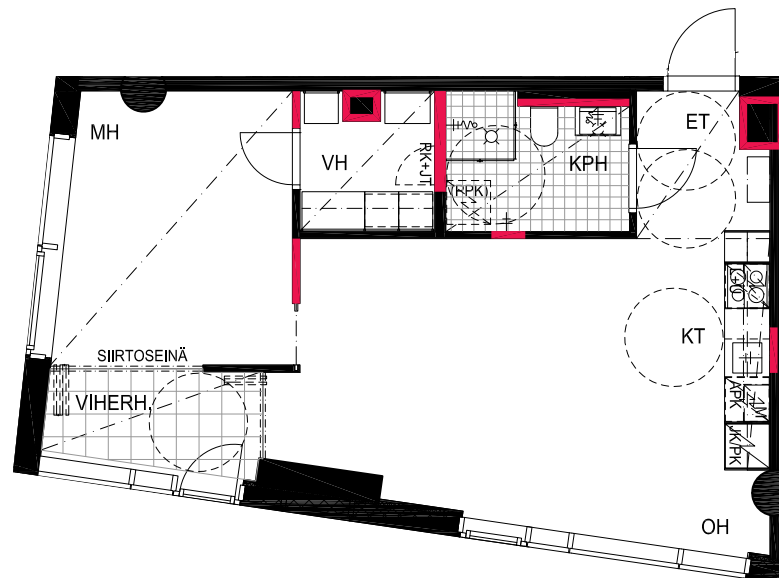

HUONEISTOPOHJAPIIRROS
2H+KT 43.5 m²
39.5 m² + VIHHERH. 4.0 m²

192 21.krs

TYÖPAJANKATU

-  EI SAA PORATA SEINÄÄN
-  EI SAA PORATA KATTOON

HUOM!
SEINÄLLE SÄHKÖRASIoidEN
YLÄPUOLELLE EI SAA PORATA /
KIINNITTÄÄ MITÄÄN

As Oy Helsingin Lumo One
Huoneistopohja | 1:100

HUONEISTOPOHJAPIIRROS
2H+KT 50.5 m²
46.5 m² + VIHHERH. 4.0 m²

193 21.krs

TYÖPAJANKATU

-  EI SAA PORATA SEINÄÄN
-  EI SAA PORATA KATTOON

HUOM!
SEINÄLLE SÄHKÖRASIOIDEN
YLÄPUOLELLE EI SAA PORATA /
KIINNITTÄÄ MITÄÄN

HUONEISTOPOHJAPIIRROS
2H+KT 43.0 m²
39.5 m² + VIHHERH. 3.5 m²

194 21.krs

TYÖPAJANKATU

-  EI SAA PORATA SEINÄÄN
-  EI SAA PORATA KATTOON

HUOM!
SEINÄLLE SÄHKÖRASIoidEN
YLÄPUOLELLE EI SAA PORATA /
KIINNITTÄÄ MITÄÄN

HUONEISTOPOHJAPIIRROS
1H+KT 28.5 m²
26.0 m² + VIHHERH. 2.5 m²

195 21.krs

TYÖPAJANKATU

-  EI SAA PORATA SEINÄÄN
-  EI SAA PORATA KATTOON

HUOM!
SEINÄLLE SÄHKÖRASIoidEN
YLÄPUOLELLE EI SAA PORATA /
KIINNITTÄÄ MITÄÄN