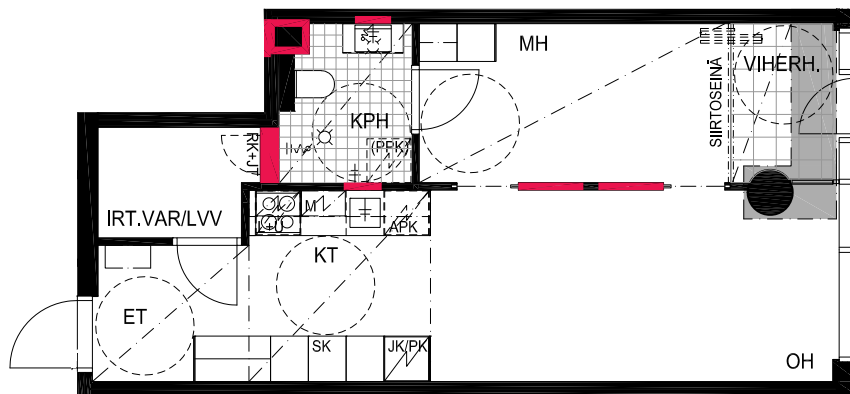

HUONEISTOPOHJAPIIRROS

2H+KT 42.5 m²

36.5 m² + VIHHERH. 3.0 m² + IRT.VAR/LVV 3.0 m²

199 21.krs