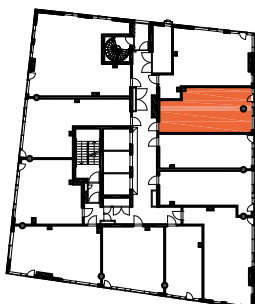

As Oy Helsingin Lumo One
Huoneistopohja | 1:100

HUONEISTOPOHJAPIIRROS

1H+KT+ALK 35.5 m²

31.0 m² + VIHHERH. 2.0 m² + IRT.VAR. 2.5 m²

198 21.krs

TYÖPAJANKATU

 EI SAA PORATA SEINÄÄN

 EI SAA PORATA KATTOON

HUOM!
SEINÄLLE SÄHKÖRASIoidEN
YLÄPUOLELLE EI SAA PORATA /
KIINNITTÄÄ MITÄÄN

As Oy Helsingin Lumo One
Huoneistopohja | 1:100

HUONEISTOPOHJAPIIRROS

2H+KT 42.5 m²

36.5 m² + VIHHERH. 3.0 m² + IRT.VAR/LVV 3.0 m²

199 21.krs

TYÖPAJANKATU

 EI SAA PORATA SEINÄÄN

 EI SAA PORATA KATTOON

HUOM!
SEINÄLLE SÄHKÖRASIoidEN
YLÄPUOLELLE EI SAA PORATA /
KIINNITTÄÄ MITÄÄN

As Oy Helsingin Lumo One
Huoneistopohja | 1:100

HUONEISTOPOHJAPIIRROS

2H+KT 52.0 m²

45.5 m² + VIHHERH. 4.0 m² + IRT.VAR. 2.5 m²

200 21.krs

TYÖPAJANKATU

-  EI SAA PORATA SEINÄÄN
-  EI SAA PORATA KATTOON

HUOM!
SEINÄLLE SÄHKÖRASIoidEN
YLÄPUOLELLE EI SAA PORATA /
KIINNITTÄÄ MITÄÄN