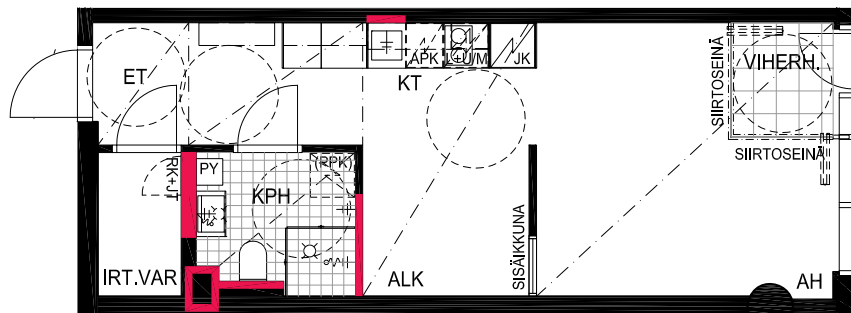

HUONEISTOPOHJAPIIRROS
3H+KT 53.0 m²
49.0 m² + VIHHERH. 4.0 m²

196 21.krs

TYÖPAJANKATU

-  EI SAA PORATA SEINÄÄN
-  EI SAA PORATA KATTOON

HUOM!
SEINÄLLE SÄHKÖRASIoidEN
YLÄPUOLELLE EI SAA PORATA /
KIINNITTÄÄ MITÄÄN

As Oy Helsingin Lumo One
Huoneistopohja | 1:100

HUONEISTOPOHJAPIIRROS

1H+KT+ALK 37.0 m²

32.0 m² + VIHHERH. 2.5 m² + IRT.VAR. 2.5 m²

197 21.krs

TYÖPAJANKATU

-  EI SAA PORATA SEINÄÄN
-  EI SAA PORATA KATTOON

HUOM!
SEINÄLLE SÄHKÖRASIOIDEN
YLÄPUOLELLE EI SAA PORATA /
KIINNITTÄÄ MITÄÄN

As Oy Helsingin Lumo One
Huoneistopohja | 1:100

HUONEISTOPOHJAPIIRROS

1H+KT+ALK 35.5 m²

31.0 m² + VIHHERH. 2.0 m² + IRT.VAR. 2.5 m²

198 21.krs

TYÖPAJANKATU

 EI SAA PORATA SEINÄÄN

 EI SAA PORATA KATTOON

HUOM!
SEINÄLLE SÄHKÖRASIoidEN
YLÄPUOLELLE EI SAA PORATA /
KIINNITTÄÄ MITÄÄN

As Oy Helsingin Lumo One
Huoneistopohja | 1:100

HUONEISTOPOHJAPIIRROS

2H+KT 42.5 m²

36.5 m² + VIHHERH. 3.0 m² + IRT.VAR/LVV 3.0 m²