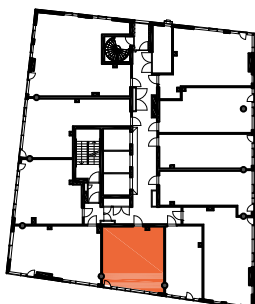

HUONEISTOPOHJAPIIRROS
2H+KT 43.5 m²
39.5 m² + VIHHERH. 4.0 m²

192 21.krs

TYÖPAJANKATU

-  EI SAA PORATA SEINÄÄN
-  EI SAA PORATA KATTOON

HUOM!
SEINÄLLE SÄHKÖRASIoidEN
YLÄPUOLELLE EI SAA PORATA /
KIINNITTÄÄ MITÄÄN

As Oy Helsingin Lumo One
Huoneistopohja | 1:100

HUONEISTOPOHJAPIIRROS
2H+KT 50.5 m²
46.5 m² + VIHHERH. 4.0 m²

193 21.krs

TYÖPAJANKATU

-  EI SAA PORATA SEINÄÄN
-  EI SAA PORATA KATTOON

HUOM!
SEINÄLLE SÄHKÖRASIOIDEN
YLÄPUOLELLE EI SAA PORATA /
KIINNITTÄÄ MITÄÄN

HUONEISTOPOHJAPIIRROS
2H+KT 43.0 m²
39.5 m² + VIHHERH. 3.5 m²

194 21.krs

TYÖPAJANKATU

-  EI SAA PORATA SEINÄÄN
-  EI SAA PORATA KATTOON

HUOM!
SEINÄLLE SÄHKÖRASIoidEN
YLÄPUOLELLE EI SAA PORATA /
KIINNITTÄÄ MITÄÄN

HUONEISTOPOHJAPIIRROS
1H+KT 28.5 m²
26.0 m² + VIHHERH. 2.5 m²

195 21.krs

TYÖPAJANKATU

-  EI SAA PORATA SEINÄÄN
-  EI SAA PORATA KATTOON

HUOM!
SEINÄLLE SÄHKÖRASIoidEN
YLÄPUOLELLE EI SAA PORATA /
KIINNITTÄÄ MITÄÄN