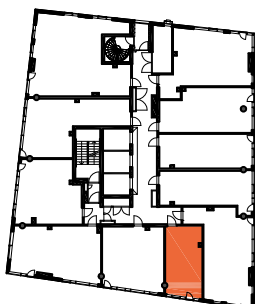

As Oy Helsingin Lumo One
Huoneistopohja | 1:100

HUONEISTOPOHJAPIIRROS
2H+KT 50.5 m²
46.5 m² + VIHHERH. 4.0 m²

193 21.krs

TYÖPAJANKATU

-  EI SAA PORATA SEINÄÄN
-  EI SAA PORATA KATTOON

HUOM!
SEINÄLLE SÄHKÖRASIOIDEN
YLÄPUOLELLE EI SAA PORATA /
KIINNITTÄÄ MITÄÄN

HUONEISTOPOHJAPIIRROS
2H+KT 43.0 m²
39.5 m² + VIHHERH. 3.5 m²

194 21.krs

TYÖPAJANKATU

-  EI SAA PORATA SEINÄÄN
-  EI SAA PORATA KATTOON

HUOM!
SEINÄLLE SÄHKÖRASIoidEN
YLÄPUOLELLE EI SAA PORATA /
KIINNITTÄÄ MITÄÄN

HUONEISTOPOHJAPIIRROS
1H+KT 28.5 m²
26.0 m² + VIHHERH. 2.5 m²

195 21.krs

TYÖPAJANKATU

-  EI SAA PORATA SEINÄÄN
-  EI SAA PORATA KATTOON

HUOM!
SEINÄLLE SÄHKÖRASIoidEN
YLÄPUOLELLE EI SAA PORATA /
KIINNITTÄÄ MITÄÄN

HUONEISTOPOHJAPIIRROS
3H+KT 53.0 m²
49.0 m² + VIHHERH. 4.0 m²

196 21.krs

TYÖPAJANKATU

-  EI SAA PORATA SEINÄÄN
-  EI SAA PORATA KATTOON

HUOM!
SEINÄLLE SÄHKÖRASIoidEN
YLÄPUOLELLE EI SAA PORATA /
KIINNITTÄÄ MITÄÄN