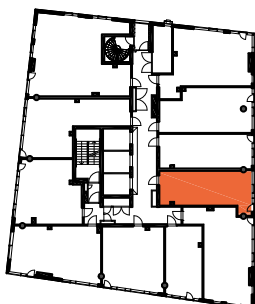

HUONEISTOPOHJAPIIRROS
3H+KT 53.0 m²
49.0 m² + VIHHERH. 4.0 m²

196 21.krs

TYÖPAJANKATU

-  EI SAA PORATA SEINÄÄN
-  EI SAA PORATA KATTOON

HUOM!
SEINÄLLE SÄHKÖRASIoidEN
YLÄPUOLELLE EI SAA PORATA /
KIINNITTÄÄ MITÄÄN

As Oy Helsingin Lumo One
Huoneistopohja | 1:100

HUONEISTOPOHJAPIIRROS

1H+KT+ALK 37.0 m²

32.0 m² + VIHHERH. 2.5 m² + IRT.VAR. 2.5 m²

197 21.krs

TYÖPAJANKATU

-  EI SAA PORATA SEINÄÄN
-  EI SAA PORATA KATTOON

HUOM!
SEINÄLLE SÄHKÖRASIOIDEN
YLÄPUOLELLE EI SAA PORATA /
KIINNITTÄÄ MITÄÄN

As Oy Helsingin Lumo One
Huoneistopohja | 1:100

HUONEISTOPOHJAPIIRROS

1H+KT+ALK 35.5 m²

31.0 m² + VIHHERH. 2.0 m² + IRT.VAR. 2.5 m²

198 21.krs

TYÖPAJANKATU

 EI SAA PORATA SEINÄÄN

 EI SAA PORATA KATTOON

HUOM!
SEINÄLLE SÄHKÖRASIoidEN
YLÄPUOLELLE EI SAA PORATA /
KIINNITTÄÄ MITÄÄN

As Oy Helsingin Lumo One
Huoneistopohja | 1:100

HUONEISTOPOHJAPIIRROS

2H+KT 42.5 m²

36.5 m² + VIHHERH. 3.0 m² + IRT.VAR/LVV 3.0 m²