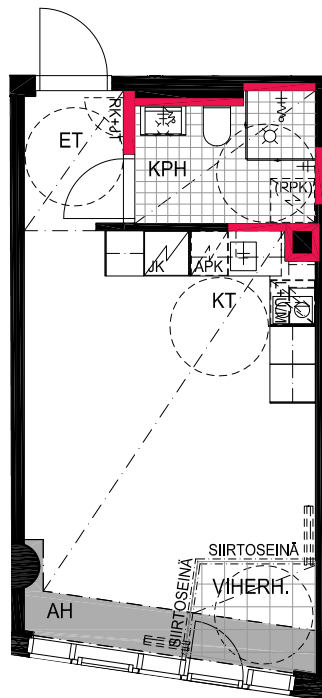

As Oy Helsingin Lumo One
Huoneistopohja | 1:100

HUONEISTOPOHJAPIIRROS
2H+KT 50.5 m²
46.5 m² + VIHHERH. 4.0 m²

193 21.krs

TYÖPAJANKATU

-  EI SAA PORATA SEINÄÄN
-  EI SAA PORATA KATTOON

HUOM!
SEINÄLLE SÄHKÖRASIOIDEN
YLÄPUOLELLE EI SAA PORATA /
KIINNITTÄÄ MITÄÄN

HUONEISTOPOHJAPIIRROS
2H+KT 43.0 m²
39.5 m² + VIHHERH. 3.5 m²

194 21.krs

TYÖPAJANKATU

-  EI SAA PORATA SEINÄÄN
-  EI SAA PORATA KATTOON

HUOM!
SEINÄLLE SÄHKÖRASIoidEN
YLÄPUOLELLE EI SAA PORATA /
KIINNITTÄÄ MITÄÄN

HUONEISTOPOHJAPIIRROS
1H+KT 28.5 m²
26.0 m² + VIHHERH. 2.5 m²

195 21.krs

TYÖPAJANKATU

-  EI SAA PORATA SEINÄÄN
-  EI SAA PORATA KATTOON

HUOM!
SEINÄLLE SÄHKÖRASIoidEN
YLÄPUOLELLE EI SAA PORATA /
KIINNITTÄÄ MITÄÄN

HUONEISTOPOHJAPIIRROS
3H+KT 53.0 m²
49.0 m² + VIHHERH. 4.0 m²

196 21.krs

TYÖPAJANKATU

-  EI SAA PORATA SEINÄÄN
-  EI SAA PORATA KATTOON

HUOM!
SEINÄLLE SÄHKÖRASIoidEN
YLÄPUOLELLE EI SAA PORATA /
KIINNITTÄÄ MITÄÄN