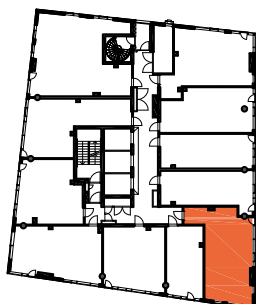

HUONEISTOPOHJAPIIRROS
2H+KT 43.0 m²
39.5 m² + VIHHERH. 3.5 m²

194 21.krs

TYÖPAJANKATU

-  EI SAA PORATA SEINÄÄN
-  EI SAA PORATA KATTOON

HUOM!
SEINÄLLE SÄHKÖRASIoidEN
YLÄPUOLELLE EI SAA PORATA /
KIINNITTÄÄ MITÄÄN

HUONEISTOPOHJAPIIRROS
1H+KT 28.5 m²
26.0 m² + VIHHERH. 2.5 m²

195 21.krs

TYÖPAJANKATU

-  EI SAA PORATA SEINÄÄN
-  EI SAA PORATA KATTOON

HUOM!
SEINÄLLE SÄHKÖRASIoidEN
YLÄPUOLELLE EI SAA PORATA /
KIINNITTÄÄ MITÄÄN

HUONEISTOPOHJAPIIRROS
3H+KT 53.0 m²
49.0 m² + VIHHERH. 4.0 m²

196 21.krs

TYÖPAJANKATU

-  EI SAA PORATA SEINÄÄN
-  EI SAA PORATA KATTOON

HUOM!
SEINÄLLE SÄHKÖRASIoidEN
YLÄPUOLELLE EI SAA PORATA /
KIINNITTÄÄ MITÄÄN

As Oy Helsingin Lumo One
Huoneistopohja | 1:100

HUONEISTOPOHJAPIIRROS

1H+KT+ALK 37.0 m²

32.0 m² + VIHHERH. 2.5 m² + IRT.VAR. 2.5 m²

197 21.krs

TYÖPAJANKATU

-  EI SAA PORATA SEINÄÄN
-  EI SAA PORATA KATTOON

HUOM!
SEINÄLLE SÄHKÖRASIOIDEN
YLÄPUOLELLE EI SAA PORATA /
KIINNITTÄÄ MITÄÄN