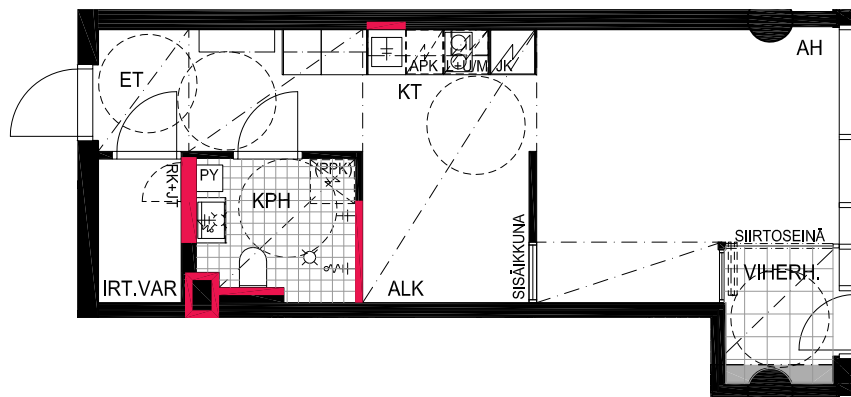

HUONEISTOPOHJAPIIRROS
1H+KT 28.5 m²
26.0 m² + VIHHERH. 2.5 m²

195 21.krs

TYÖPAJANKATU

-  EI SAA PORATA SEINÄÄN
-  EI SAA PORATA KATTOON

HUOM!
SEINÄLLE SÄHKÖRASIoidEN
YLÄPUOLELLE EI SAA PORATA /
KIINNITTÄÄ MITÄÄN

HUONEISTOPOHJAPIIRROS
3H+KT 53.0 m²
49.0 m² + VIHHERH. 4.0 m²

196 21.krs

TYÖPAJANKATU

-  EI SAA PORATA SEINÄÄN
-  EI SAA PORATA KATTOON

HUOM!
SEINÄLLE SÄHKÖRASIoidEN
YLÄPUOLELLE EI SAA PORATA /
KIINNITTÄÄ MITÄÄN

As Oy Helsingin Lumo One
Huoneistopohja | 1:100

HUONEISTOPOHJAPIIRROS

1H+KT+ALK 37.0 m²

32.0 m² + VIHHERH. 2.5 m² + IRT.VAR. 2.5 m²

197 21.krs

TYÖPAJANKATU

-  EI SAA PORATA SEINÄÄN
-  EI SAA PORATA KATTOON

HUOM!
SEINÄLLE SÄHKÖRASIOIDEN
YLÄPUOLELLE EI SAA PORATA /
KIINNITTÄÄ MITÄÄN

As Oy Helsingin Lumo One
Huoneistopohja | 1:100

HUONEISTOPOHJAPIIRROS

1H+KT+ALK 35.5 m²

31.0 m² + VIHHERH. 2.0 m² + IRT.VAR. 2.5 m²

198 21.krs

TYÖPAJANKATU

 EI SAA PORATA SEINÄÄN

 EI SAA PORATA KATTOON