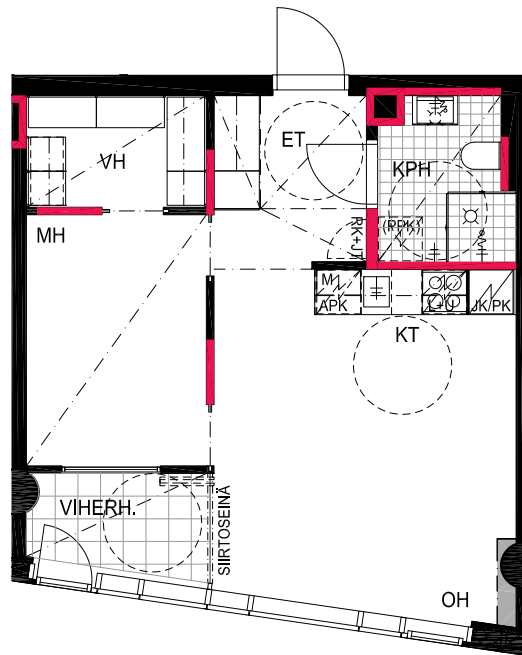

HUONEISTOPOHJAPIIRROS
2H+KT 43.5 m²
39.5 m² + VIHHERH. 4.0 m²

192 21.krs

TYÖPAJANKATU

-  EI SAA PORATA SEINÄÄN
-  EI SAA PORATA KATTOON

HUOM!
SEINÄLLE SÄHKÖRASIoidEN
YLÄPUOLELLE EI SAA PORATA /
KIINNITTÄÄ MITÄÄN

As Oy Helsingin Lumo One
Huoneistopohja | 1:100

HUONEISTOPOHJAPIIRROS
2H+KT 50.5 m²
46.5 m² + VIHHERH. 4.0 m²

193 21.krs

TYÖPAJANKATU

-  EI SAA PORATA SEINÄÄN
-  EI SAA PORATA KATTOON

HUOM!
SEINÄLLE SÄHKÖRASIOIDEN
YLÄPUOLELLE EI SAA PORATA /
KIINNITTÄÄ MITÄÄN

HUONEISTOPOHJAPIIRROS
2H+KT 43.0 m²
39.5 m² + VIHHERH. 3.5 m²

194 21.krs

TYÖPAJANKATU

-  EI SAA PORATA SEINÄÄN
-  EI SAA PORATA KATTOON

HUOM!
SEINÄLLE SÄHKÖRASIoidEN
YLÄPUOLELLE EI SAA PORATA /
KIINNITTÄÄ MITÄÄN

HUONEISTOPOHJAPIIRROS
1H+KT 28.5 m²
26.0 m² + VIHHERH. 2.5 m²

195 21.krs

TYÖPAJANKATU

-  EI SAA PORATA SEINÄÄN
-  EI SAA PORATA KATTOON

HUOM!
SEINÄLLE SÄHKÖRASIoidEN
YLÄPUOLELLE EI SAA PORATA /
KIINNITTÄÄ MITÄÄN