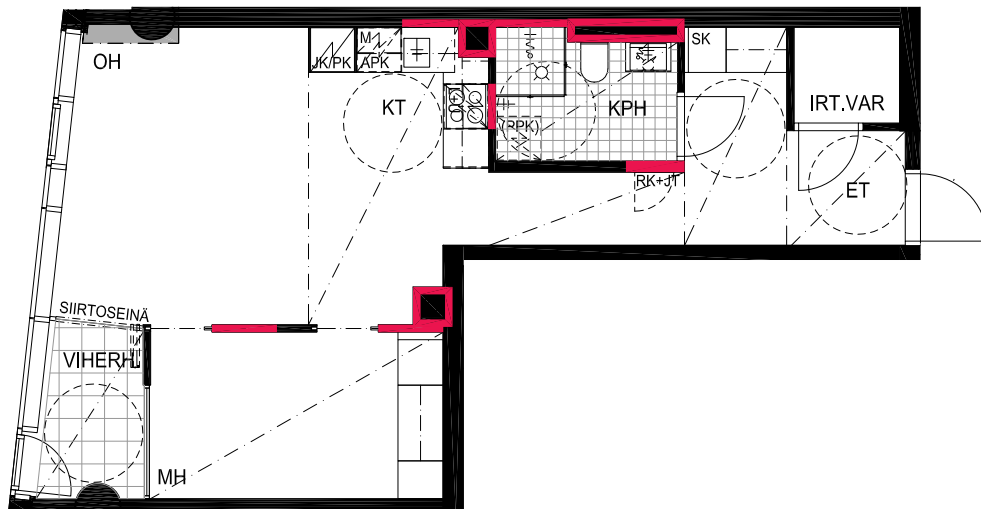

2H+KT 52.0 m²

45.5 m² + VIHHERH. 4.0 m² + IRT.VAR. 2.5 m²

200 21.krs

TYÖPAJANKATU

-  EI SAA PORATA SEINÄÄN
-  EI SAA PORATA KATTOON

HUOM!
SEINÄLLE SÄHKÖRASIoidEN
YLÄPUOLELLE EI SAA PORATA /
KIINNITTÄÄ MITÄÄN

HUONEISTOPOHJAPIIRROS
4H+KT 76.0 m²
72.0 m² + VIHHERH. 4.0 m²

201 21.krs

TYÖPAJANKATU

-  EI SAA PORATA SEINÄÄN
-  EI SAA PORATA KATTOON

HUOM!
SEINÄLLE SÄHKÖRASIoidEN
YLÄPUOLELLE EI SAA PORATA /
KIINNITTÄÄ MITÄÄN

As Oy Helsingin Lumo One
Huoneistopohja | 1:100

HUONEISTOPOHJAPIIRROS

2H+KT 49.5 m²

44.0 m² + VIHHERH. 3.5 m² + IRT.VAR. 2.0 m²

202 21.krs

TYÖPAJANKATU

-  EI SAA PORATA SEINÄÄN
-  EI SAA PORATA KATTOON

HUOM!
SEINÄLLE SÄHKÖRASIoidEN
YLÄPUOLELLE EI SAA PORATA /
KIINNITTÄÄ MITÄÄN