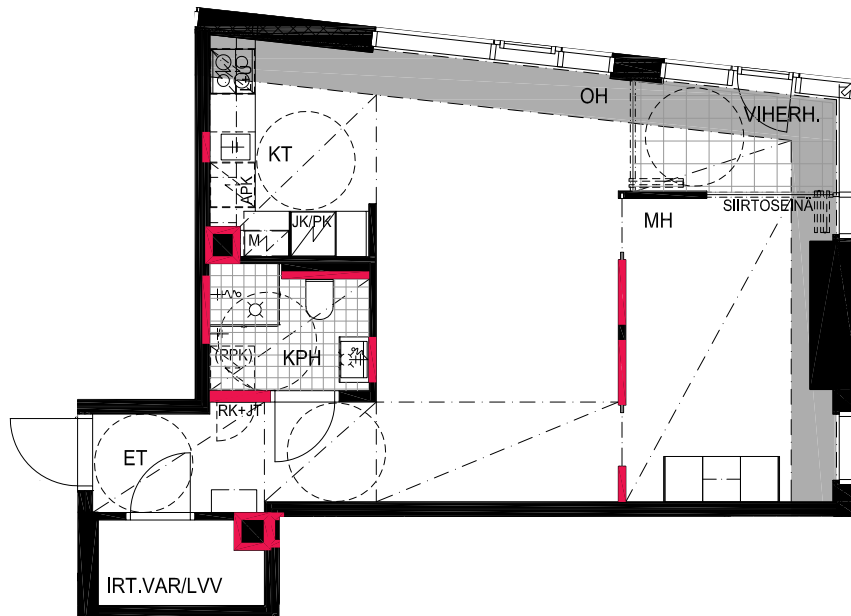

HUOM!
SEINÄLLE SÄHKÖRASIoidEN
YLÄPUOLELLE EI SAA PORATA /
KIINNITTÄÄ MITÄÄN

As Oy Helsingin Lumo One
Huoneistopohja | 1:100

HUONEISTOPOHJAPIIRROS

2H+KT 42.5 m²

36.5 m² + VIHHERH. 3.0 m² + IRT.VAR/LVV 3.0 m²

199 21.krs

TYÖPAJANKATU

 EI SAA PORATA SEINÄÄN

 EI SAA PORATA KATTOON

HUOM!
SEINÄLLE SÄHKÖRASIoidEN
YLÄPUOLELLE EI SAA PORATA /
KIINNITTÄÄ MITÄÄN

As Oy Helsingin Lumo One
Huoneistopohja | 1:100

HUONEISTOPOHJAPIIRROS

2H+KT 52.0 m²

45.5 m² + VIHHERH. 4.0 m² + IRT.VAR. 2.5 m²

200 21.krs

TYÖPAJANKATU

-  EI SAA PORATA SEINÄÄN
-  EI SAA PORATA KATTOON

HUOM!
SEINÄLLE SÄHKÖRASIoidEN
YLÄPUOLELLE EI SAA PORATA /
KIINNITTÄÄ MITÄÄN

HUONEISTOPOHJAPIIRROS
4H+KT 76.0 m²
72.0 m² + VIHHERH. 4.0 m²

201 21.krs

TYÖPAJANKATU

-  EI SAA PORATA SEINÄÄN
-  EI SAA PORATA KATTOON

HUOM!
SEINÄLLE SÄHKÖRASIoidEN
YLÄPUOLELLE EI SAA PORATA /
KIINNITTÄÄ MITÄÄN