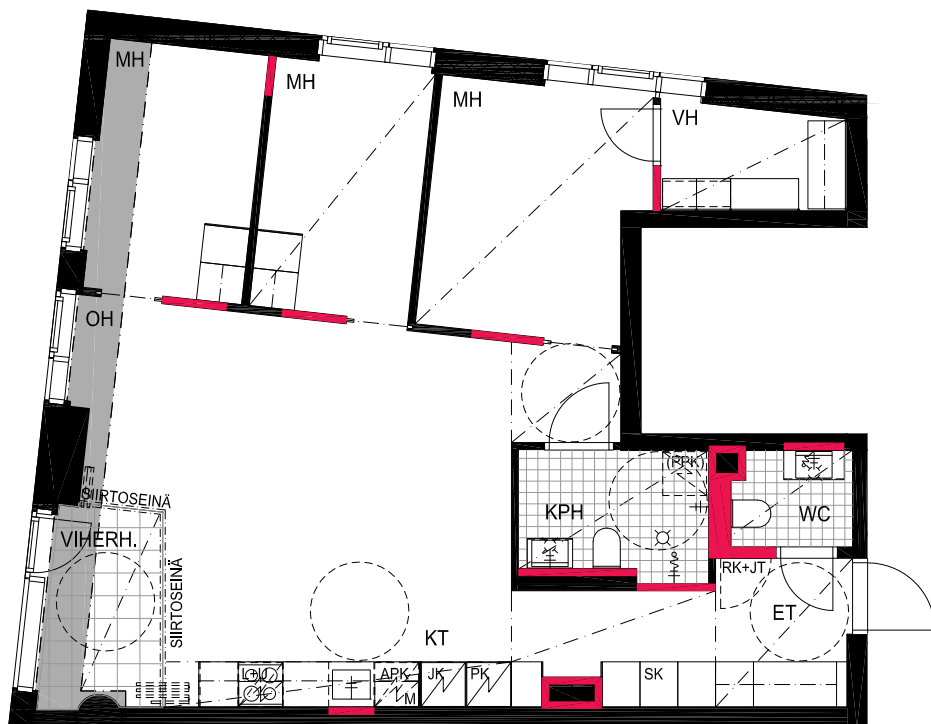

HUOM!
SEINÄLLE SÄHKÖRASIoidEN
YLÄPUOLELLE EI SAA PORATA /
KIINNITTÄÄ MITÄÄN

As Oy Helsingin Lumo One
Huoneistopohja | 1:100

HUONEISTOPOHJAPIIRROS

2H+KT 42.5 m²

36.5 m² + VIHHERH. 3.0 m² + IRT.VAR/LVV 3.0 m²

2H+KT 52.0 m²

45.5 m² + VIHHERH. 4.0 m² + IRT.VAR. 2.5 m²

200 21.krs

TYÖPAJANKATU

-  EI SAA PORATA SEINÄÄN
-  EI SAA PORATA KATTOON

HUOM!
SEINÄLLE SÄHKÖRASIoidEN
YLÄPUOLELLE EI SAA PORATA /
KIINNITTÄÄ MITÄÄN

HUONEISTOPOHJAPIIRROS
4H+KT 76.0 m²
72.0 m² + VIHHERH. 4.0 m²

201 21.krs

TYÖPAJANKATU

-  EI SAA PORATA SEINÄÄN
-  EI SAA PORATA KATTOON

HUOM!
SEINÄLLE SÄHKÖRASIoidEN
YLÄPUOLELLE EI SAA PORATA /
KIINNITTÄÄ MITÄÄN

As Oy Helsingin Lumo One
Huoneistopohja | 1:100

HUONEISTOPOHJAPIIRROS

2H+KT 49.5 m²

44.0 m² + VIHHERH. 3.5 m² + IRT.VAR. 2.0 m²

202 21.krs

TYÖPAJANKATU

-  EI SAA PORATA SEINÄÄN
-  EI SAA PORATA KATTOON

HUOM!
SEINÄLLE SÄHKÖRASIoidEN
YLÄPUOLELLE EI SAA PORATA /
KIINNITTÄÄ MITÄÄN