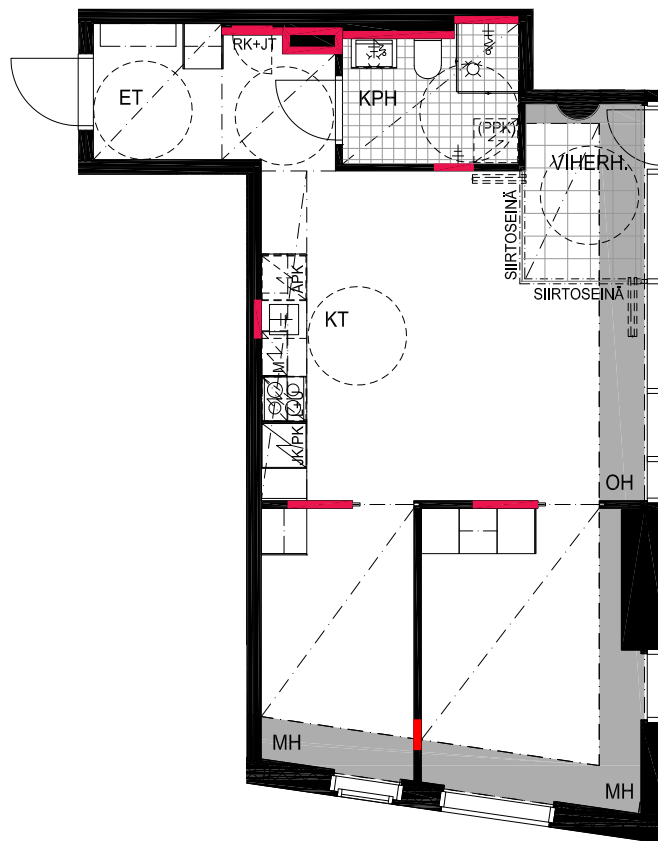

HUONEISTOPOHJAPIIRROS
2H+KT 43.0 m²
39.5 m² + VIHHERH. 3.5 m²

194 21.krs

TYÖPAJANKATU

-  EI SAA PORATA SEINÄÄN
-  EI SAA PORATA KATTOON

HUOM!
SEINÄLLE SÄHKÖRASIoidEN
YLÄPUOLELLE EI SAA PORATA /
KIINNITTÄÄ MITÄÄN

HUONEISTOPOHJAPIIRROS
1H+KT 28.5 m²
26.0 m² + VIHHERH. 2.5 m²

195 21.krs

TYÖPAJANKATU

-  EI SAA PORATA SEINÄÄN
-  EI SAA PORATA KATTOON

HUOM!
SEINÄLLE SÄHKÖRASIoidEN
YLÄPUOLELLE EI SAA PORATA /
KIINNITTÄÄ MITÄÄN

HUONEISTOPOHJAPIIRROS
3H+KT 53.0 m²
49.0 m² + VIHHERH. 4.0 m²

196 21.krs

TYÖPAJANKATU

-  EI SAA PORATA SEINÄÄN
-  EI SAA PORATA KATTOON

HUOM!
SEINÄLLE SÄHKÖRASIoidEN
YLÄPUOLELLE EI SAA PORATA /
KIINNITTÄÄ MITÄÄN

As Oy Helsingin Lumo One
Huoneistopohja | 1:100

HUONEISTOPOHJAPIIRROS

1H+KT+ALK 37.0 m²

32.0 m² + VIHHERH. 2.5 m² + IRT.VAR. 2.5 m²

197 21.krs

TYÖPAJANKATU

-  EI SAA PORATA SEINÄÄN
-  EI SAA PORATA KATTOON

HUOM!
SEINÄLLE SÄHKÖRASIOIDEN
YLÄPUOLELLE EI SAA PORATA /
KIINNITTÄÄ MITÄÄN