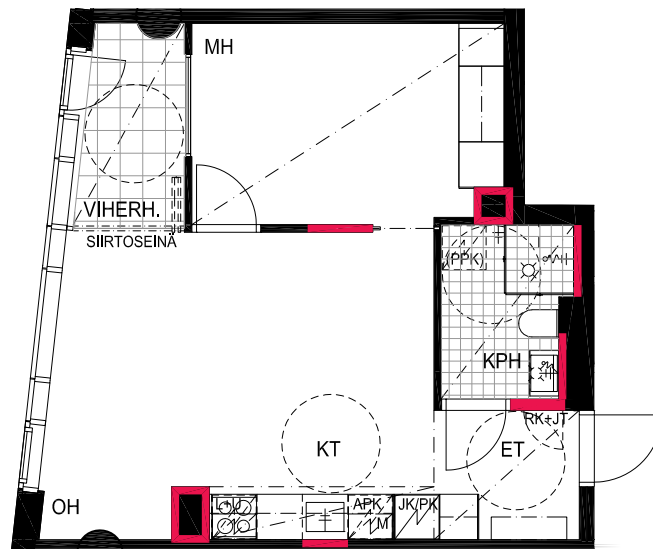

HUONEISTOPOHJAPIIRROS
2H+KT 43.5 m²
39.5 m² + VIHHERH. 4.0 m²

192 21.krs

TYÖPAJANKATU

-  EI SAA PORATA SEINÄÄN
-  EI SAA PORATA KATTOON

HUOM!
SEINÄLLE SÄHKÖRASIoidEN
YLÄPUOLELLE EI SAA PORATA /
KIINNITTÄÄ MITÄÄN

As Oy Helsingin Lumo One
Huoneistopohja | 1:100

HUONEISTOPOHJAPIIRROS
2H+KT 50.5 m²
46.5 m² + VIHHERH. 4.0 m²

193 21.krs

TYÖPAJANKATU

-  EI SAA PORATA SEINÄÄN
-  EI SAA PORATA KATTOON

HUOM!
SEINÄLLE SÄHKÖRASIOIDEN
YLÄPUOLELLE EI SAA PORATA /
KIINNITTÄÄ MITÄÄN

HUONEISTOPOHJAPIIRROS
2H+KT 43.0 m²
39.5 m² + VIHHERH. 3.5 m²

194 21.krs

TYÖPAJANKATU

-  EI SAA PORATA SEINÄÄN
-  EI SAA PORATA KATTOON

HUOM!
SEINÄLLE SÄHKÖRASIoidEN
YLÄPUOLELLE EI SAA PORATA /
KIINNITTÄÄ MITÄÄN

HUONEISTOPOHJAPIIRROS
1H+KT 28.5 m²
26.0 m² + VIHHERH. 2.5 m²

195 21.krs

TYÖPAJANKATU

-  EI SAA PORATA SEINÄÄN
-  EI SAA PORATA KATTOON

HUOM!
SEINÄLLE SÄHKÖRASIoidEN
YLÄPUOLELLE EI SAA PORATA /
KIINNITTÄÄ MITÄÄN