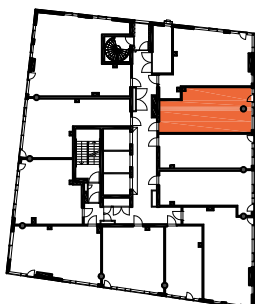

**HUOM!**  
SEINÄLLE SÄHKÖRASIoidEN  
YLÄPUOLELLE EI SAA PORATA /  
KIINNITTÄÄ MITÄÄN

As Oy Helsingin Lumo One  
Huoneistopohja | 1:100

HUONEISTOPOHJAPIIRROS

2H+KT 42.5 m<sup>2</sup>

36.5 m<sup>2</sup> + VIHHERH. 3.0 m<sup>2</sup> + IRT.VAR/LVV 3.0 m<sup>2</sup>

188 20.krs

TYÖPAJANKATU

 EI SAA PORATA SEINÄÄN

 EI SAA PORATA KATTOON

**HUOM!**  
SEINÄLLE SÄHKÖRASIoidEN  
YLÄPUOLELLE EI SAA PORATA /  
KIINNITTÄÄ MITÄÄN

HUONEISTOPOHJAPIIRROS

2H+KT 52.0 m<sup>2</sup>

45.5 m<sup>2</sup> + VIHHERH. 4.0 m<sup>2</sup> + IRT.VAR/LVV 2.5 m<sup>2</sup>