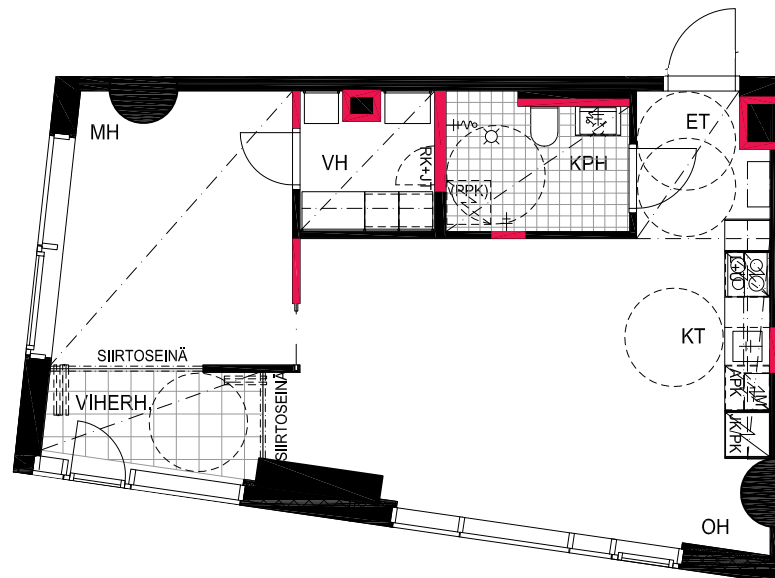

HUONEISTOPOHJAPIIRROS  
2H+KT 43.5 m<sup>2</sup>  
39.5 m<sup>2</sup> + VIHHERH. 4.0 m<sup>2</sup>

181 20.krs

TYÖPAJANKATU

-  EI SAA PORATA SEINÄÄN
-  EI SAA PORATA KATTOON

**HUOM!**  
SEINÄLLE SÄHKÖRASIoidEN  
YLÄPUOLELLE EI SAA PORATA /  
KIINNITTÄÄ MITÄÄN

As Oy Helsingin Lumo One  
Huoneistopohja | 1:100

HUONEISTOPOHJAPIIRROS  
2H+KT 50.5 m<sup>2</sup>  
46.5 m<sup>2</sup> + VIHERRH. 4.0 m<sup>2</sup>

182 20.krs

TYÖPAJANKATU

-  EI SAA PORATA SEINÄÄN
-  EI SAA PORATA KATTOON

**HUOM!**  
SEINÄLLE SÄHKÖRASIoidEN  
YLÄPUOLELLE EI SAA PORATA /  
KIINNITTÄÄ MITÄÄN

HUONEISTOPOHJAPIIRROS  
2H+KT 43.0 m<sup>2</sup>  
39.5 m<sup>2</sup> + VIHHERH. 3.5 m<sup>2</sup>

183 20.krs

TYÖPAJANKATU

-  EI SAA PORATA SEINÄÄN
-  EI SAA PORATA KATTOON

**HUOM!**  
SEINÄLLE SÄHKÖRASIOIDEN  
YLÄPUOLELLE EI SAA PORATA /  
KIINNITTÄÄ MITÄÄN

As Oy Helsingin Lumo One  
Huoneistopohja | 1:100

HUONEISTOPOHJAPIIRROS  
1H+KT 28.5 m<sup>2</sup>  
26.0 m<sup>2</sup> + VIHERRH. 2.5 m<sup>2</sup>