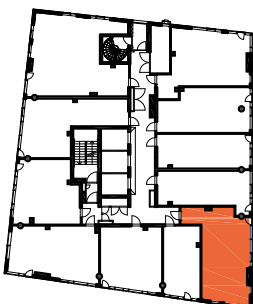

-  EI SAA PORATA SEINÄÄN
-  EI SAA PORATA KATTOON

**HUOM!**  
SEINÄLLE SÄHKÖRASIOIDEN  
YLÄPUOLELLE EI SAA PORATA /  
KIINNITTÄÄ MITÄÄN

As Oy Helsingin Lumo One  
Huoneistopohja | 1:100

HUONEISTOPOHJAPIIRROS  
1H+KT 28.5 m<sup>2</sup>  
26.0 m<sup>2</sup> + VIHERRH. 2.5 m<sup>2</sup>

184 20.krs

TYÖPAJANKATU

-  EI SAA PORATA SEINÄÄN
-  EI SAA PORATA KATTOON

**HUOM!**  
SEINÄLLE SÄHKÖRASIoidEN  
YLÄPUOLELLE EI SAA PORATA /  
KIINNITTÄÄ MITÄÄN

HUONEISTOPOHJAPIIRROS  
3H+KT 52.5 m<sup>2</sup>  
49.0 m<sup>2</sup> + VIHHERH. 3.5 m<sup>2</sup>

185 20.krs

TYÖPAJANKATU

-  EI SAA PORATA SEINÄÄN
-  EI SAA PORATA KATTOON

**HUOM!**  
SEINÄLLE SÄHKÖRASIoidEN  
YLÄPUOLELLE EI SAA PORATA /  
KIINNITTÄÄ MITÄÄN

As Oy Helsingin Lumo One  
Huoneistopohja | 1:100