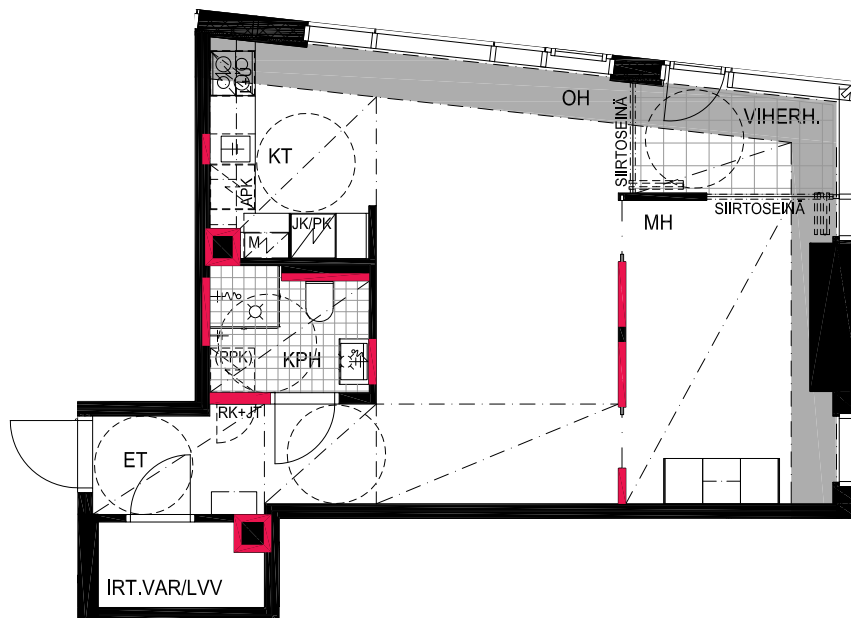

**HUOM!**  
SEINÄLLE SÄHKÖRASIoidEN  
YLÄPUOLELLE EI SAA PORATA /  
KIINNITTÄÄ MITÄÄN

As Oy Helsingin Lumo One  
Huoneistopohja | 1:100

HUONEISTOPOHJAPIIRROS

2H+KT 42.5 m<sup>2</sup>

36.5 m<sup>2</sup> + VIHHERH. 3.0 m<sup>2</sup> + IRT.VAR/LVV 3.0 m<sup>2</sup>

188 20.krs

TYÖPAJANKATU

 EI SAA PORATA SEINÄÄN

 EI SAA PORATA KATTOON

**HUOM!**  
SEINÄLLE SÄHKÖRASIoidEN  
YLÄPUOLELLE EI SAA PORATA /  
KIINNITTÄÄ MITÄÄN

HUONEISTOPOHJAPIIRROS

2H+KT 52.0 m<sup>2</sup>

45.5 m<sup>2</sup> + VIHHERH. 4.0 m<sup>2</sup> + IRT.VAR/LVV 2.5 m<sup>2</sup>

189 20.krs

TYÖPAJANKATU

-  EI SAA PORATA SEINÄÄN
-  EI SAA PORATA KATTOON

**HUOM!**  
SEINÄLLE SÄHKÖRASIoidEN  
YLÄPUOLELLE EI SAA PORATA /  
KIINNITTÄÄ MITÄÄN

As Oy Helsingin Lumo One  
Huoneistopohja | 1:100

HUONEISTOPOHJAPIIRROS  
4H+KT 76.0 m<sup>2</sup>  
72.0 m<sup>2</sup> + VIHÉRH. 4.0 m<sup>2</sup>

190 20.krs

TYÖPAJANKATU

-  EI SAA PORATA SEINÄÄN
-  EI SAA PORATA KATTOON

**HUOM!**  
SEINÄLLE SÄHKÖRASIoidEN  
YLÄPUOLELLE EI SAA PORATA /  
KIINNITTÄÄ MITÄÄN