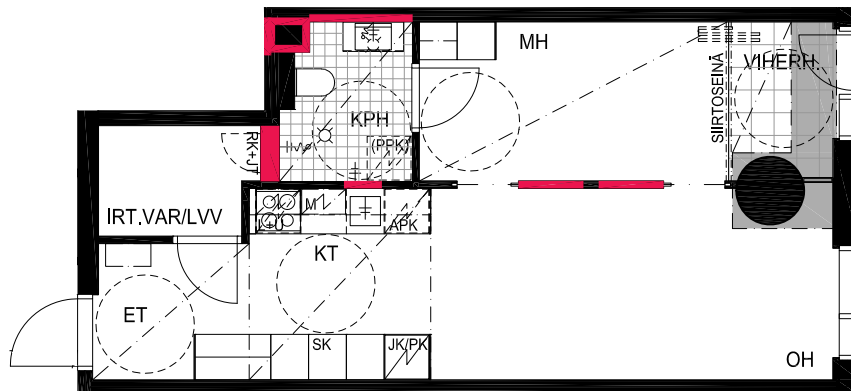

**HUOM!**  
SEINÄLLE SÄHKÖRASIoidEN  
YLÄPUOLELLE EI SAA PORATA /  
KIINNITTÄÄ MITÄÄN

As Oy Helsingin Lumo One  
Huoneistopohja | 1:100

HUONEISTOPOHJAPIIRROS

2H+KT 42.5 m<sup>2</sup>

36.5 m<sup>2</sup> + VIHHERH. 3.0 m<sup>2</sup> + IRT.VAR/LVV 3.0 m<sup>2</sup>

188 20.krs

TYÖPAJANKATU

 EI SAA PORATA SEINÄÄN

 EI SAA PORATA KATTOON

**HUOM!**  
SEINÄLLE SÄHKÖRASIoidEN  
YLÄPUOLELLE EI SAA PORATA /  
KIINNITTÄÄ MITÄÄN

HUONEISTOPOHJAPIIRROS

2H+KT 52.0 m<sup>2</sup>

45.5 m<sup>2</sup> + VIHHERH. 4.0 m<sup>2</sup> + IRT.VAR/LVV 2.5 m<sup>2</sup>