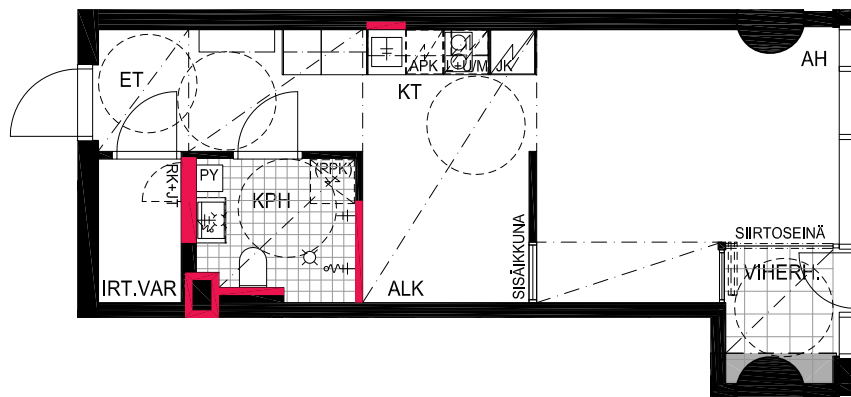

184 20.krs

TYÖPAJANKATU

-  EI SAA PORATA SEINÄÄN
-  EI SAA PORATA KATTOON

**HUOM!**  
SEINÄLLE SÄHKÖRASIoidEN  
YLÄPUOLELLE EI SAA PORATA /  
KIINNITTÄÄ MITÄÄN

HUONEISTOPOHJAPIIRROS  
3H+KT 52.5 m<sup>2</sup>  
49.0 m<sup>2</sup> + VIHHERH. 3.5 m<sup>2</sup>

185 20.krs

TYÖPAJANKATU

-  EI SAA PORATA SEINÄÄN
-  EI SAA PORATA KATTOON

**HUOM!**  
SEINÄLLE SÄHKÖRASIoidEN  
YLÄPUOLELLE EI SAA PORATA /  
KIINNITTÄÄ MITÄÄN

As Oy Helsingin Lumo One  
Huoneistopohja | 1:100

HUONEISTOPOHJAPIIRROS  
1H+KT+ALK 36.5 m<sup>2</sup>

31.5 m<sup>2</sup> + VIHERRH. 2.5 m<sup>2</sup> + IRT.VAR. 2.5 m<sup>2</sup>

186 20.krs

TYÖPAJANKATU

-  EI SAA PORATA SEINÄÄN
-  EI SAA PORATA KATTOON

**HUOM!**  
SEINÄLLE SÄHKÖRASIoidEN  
YLÄPUOLELLE EI SAA PORATA /  
KIINNITTÄÄ MITÄÄN