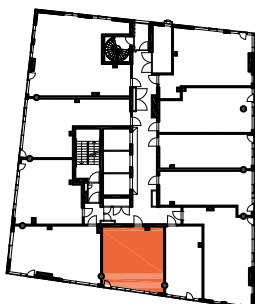

HUONEISTOPOHJAPIIRROS  
2H+KT 43.5 m<sup>2</sup>  
39.5 m<sup>2</sup> + VIHHERH. 4.0 m<sup>2</sup>

181 20.krs

TYÖPAJANKATU

-  EI SAA PORATA SEINÄÄN
-  EI SAA PORATA KATTOON

**HUOM!**  
SEINÄLLE SÄHKÖRASIoidEN  
YLÄPUOLELLE EI SAA PORATA /  
KIINNITTÄÄ MITÄÄN

As Oy Helsingin Lumo One  
Huoneistopohja | 1:100

HUONEISTOPOHJAPIIRROS  
2H+KT 50.5 m<sup>2</sup>  
46.5 m<sup>2</sup> + VIHERRH. 4.0 m<sup>2</sup>

182 20.krs

TYÖPAJANKATU

-  EI SAA PORATA SEINÄÄN
-  EI SAA PORATA KATTOON

**HUOM!**  
SEINÄLLE SÄHKÖRASIoidEN  
YLÄPUOLELLE EI SAA PORATA /  
KIINNITTÄÄ MITÄÄN

HUONEISTOPOHJAPIIRROS  
2H+KT 43.0 m<sup>2</sup>  
39.5 m<sup>2</sup> + VIHHERH. 3.5 m<sup>2</sup>

183 20.krs

TYÖPAJANKATU

-  EI SAA PORATA SEINÄÄN
-  EI SAA PORATA KATTOON

**HUOM!**  
SEINÄLLE SÄHKÖRASIOIDEN  
YLÄPUOLELLE EI SAA PORATA /  
KIINNITTÄÄ MITÄÄN

As Oy Helsingin Lumo One  
Huoneistopohja | 1:100

HUONEISTOPOHJAPIIRROS  
1H+KT 28.5 m<sup>2</sup>  
26.0 m<sup>2</sup> + VIHERRH. 2.5 m<sup>2</sup>