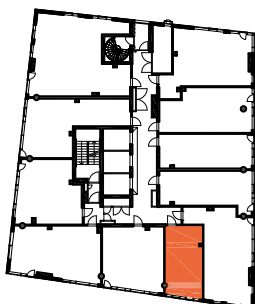

**HUOM!**  
SEINÄLLE SÄHKÖRASIoidEN  
YLÄPUOLELLE EI SAA PORATA /  
KIINNITTÄÄ MITÄÄN

HUONEISTOPOHJAPIIRROS  
2H+KT 43.0 m<sup>2</sup>  
39.5 m<sup>2</sup> + VIHHERH. 3.5 m<sup>2</sup>

183 20.krs

TYÖPAJANKATU

-  EI SAA PORATA SEINÄÄN
-  EI SAA PORATA KATTOON

**HUOM!**  
SEINÄLLE SÄHKÖRASIOIDEN  
YLÄPUOLELLE EI SAA PORATA /  
KIINNITTÄÄ MITÄÄN

As Oy Helsingin Lumo One  
Huoneistopohja | 1:100

HUONEISTOPOHJAPIIRROS  
1H+KT 28.5 m<sup>2</sup>  
26.0 m<sup>2</sup> + VIHERRH. 2.5 m<sup>2</sup>

184 20.krs

TYÖPAJANKATU

-  EI SAA PORATA SEINÄÄN
-  EI SAA PORATA KATTOON

**HUOM!**  
SEINÄLLE SÄHKÖRASIoidEN  
YLÄPUOLELLE EI SAA PORATA /  
KIINNITTÄÄ MITÄÄN

HUONEISTOPOHJAPIIRROS  
3H+KT 52.5 m<sup>2</sup>  
49.0 m<sup>2</sup> + VIHHERH. 3.5 m<sup>2</sup>

185 20.krs

TYÖPAJANKATU

-  EI SAA PORATA SEINÄÄN
-  EI SAA PORATA KATTOON

**HUOM!**  
SEINÄLLE SÄHKÖRASIoidEN  
YLÄPUOLELLE EI SAA PORATA /  
KIINNITTÄÄ MITÄÄN

As Oy Helsingin Lumo One  
Huoneistopohja | 1:100