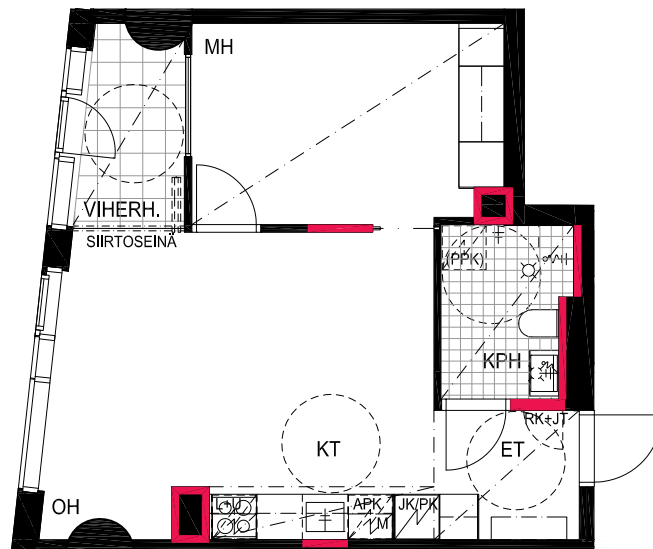

HUONEISTOPOHJAPIIRROS  
2H+KT 43.5 m<sup>2</sup>  
39.5 m<sup>2</sup> + VIHHERH. 4.0 m<sup>2</sup>

181 20.krs

TYÖPAJANKATU

-  EI SAA PORATA SEINÄÄN
-  EI SAA PORATA KATTOON

**HUOM!**  
SEINÄLLE SÄHKÖRASIoidEN  
YLÄPUOLELLE EI SAA PORATA /  
KIINNITTÄÄ MITÄÄN

As Oy Helsingin Lumo One  
Huoneistopohja | 1:100

HUONEISTOPOHJAPIIRROS  
2H+KT 50.5 m<sup>2</sup>  
46.5 m<sup>2</sup> + VIHERRH. 4.0 m<sup>2</sup>

182 20.krs

TYÖPAJANKATU

-  EI SAA PORATA SEINÄÄN
-  EI SAA PORATA KATTOON

**HUOM!**  
SEINÄLLE SÄHKÖRASIoidEN  
YLÄPUOLELLE EI SAA PORATA /  
KIINNITTÄÄ MITÄÄN

HUONEISTOPOHJAPIIRROS  
2H+KT 43.0 m<sup>2</sup>  
39.5 m<sup>2</sup> + VIHHERH. 3.5 m<sup>2</sup>

183 20.krs

TYÖPAJANKATU

-  EI SAA PORATA SEINÄÄN
-  EI SAA PORATA KATTOON

**HUOM!**  
SEINÄLLE SÄHKÖRASIOIDEN  
YLÄPUOLELLE EI SAA PORATA /  
KIINNITTÄÄ MITÄÄN

As Oy Helsingin Lumo One  
Huoneistopohja | 1:100

HUONEISTOPOHJAPIIRROS  
1H+KT 28.5 m<sup>2</sup>  
26.0 m<sup>2</sup> + VIHERRH. 2.5 m<sup>2</sup>