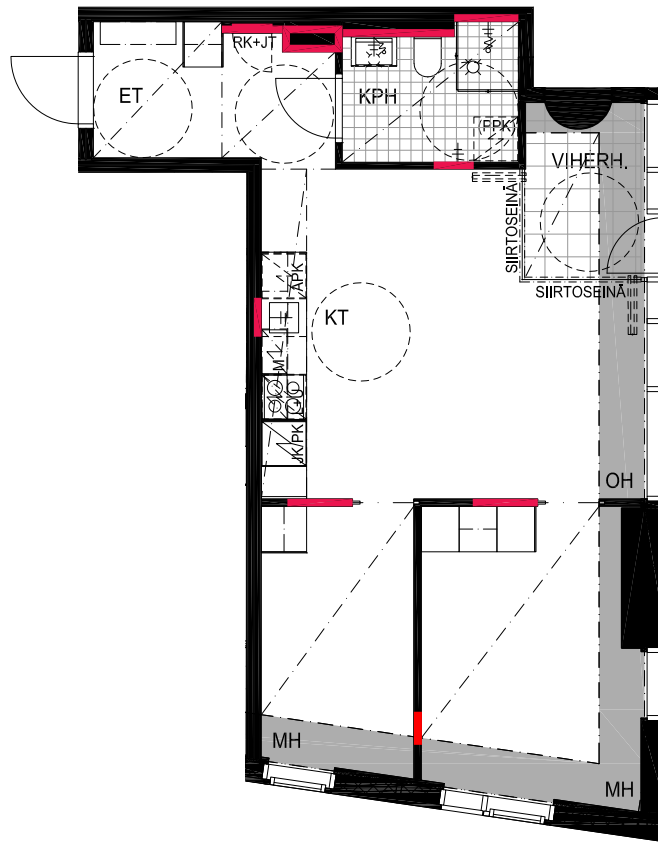

-  EI SAA PORATA SEINÄÄN
-  EI SAA PORATA KATTOON

**HUOM!**  
SEINÄLLE SÄHKÖRASIOIDEN  
YLÄPUOLELLE EI SAA PORATA /  
KIINNITTÄÄ MITÄÄN

As Oy Helsingin Lumo One  
Huoneistopohja | 1:100

HUONEISTOPOHJAPIIRROS  
1H+KT 28.5 m<sup>2</sup>  
26.0 m<sup>2</sup> + VIHERRH. 2.5 m<sup>2</sup>

184 20.krs

TYÖPAJANKATU

-  EI SAA PORATA SEINÄÄN
-  EI SAA PORATA KATTOON

**HUOM!**  
SEINÄLLE SÄHKÖRASIoidEN  
YLÄPUOLELLE EI SAA PORATA /  
KIINNITTÄÄ MITÄÄN

HUONEISTOPOHJAPIIRROS  
3H+KT 52.5 m<sup>2</sup>  
49.0 m<sup>2</sup> + VIHHERH. 3.5 m<sup>2</sup>

185 20.krs

TYÖPAJANKATU

-  EI SAA PORATA SEINÄÄN
-  EI SAA PORATA KATTOON

**HUOM!**  
SEINÄLLE SÄHKÖRASIoidEN  
YLÄPUOLELLE EI SAA PORATA /  
KIINNITTÄÄ MITÄÄN

As Oy Helsingin Lumo One  
Huoneistopohja | 1:100

HUONEISTOPOHJAPIIRROS  
1H+KT+ALK 36.5 m<sup>2</sup>

31.5 m<sup>2</sup> + VIHERRH. 2.5 m<sup>2</sup> + IRT.VAR. 2.5 m<sup>2</sup>

186 20.krs

TYÖPAJANKATU

-  EI SAA PORATA SEINÄÄN
-  EI SAA PORATA KATTOON

**HUOM!**  
SEINÄLLE SÄHKÖRASIoidEN  
YLÄPUOLELLE EI SAA PORATA /  
KIINNITTÄÄ MITÄÄN