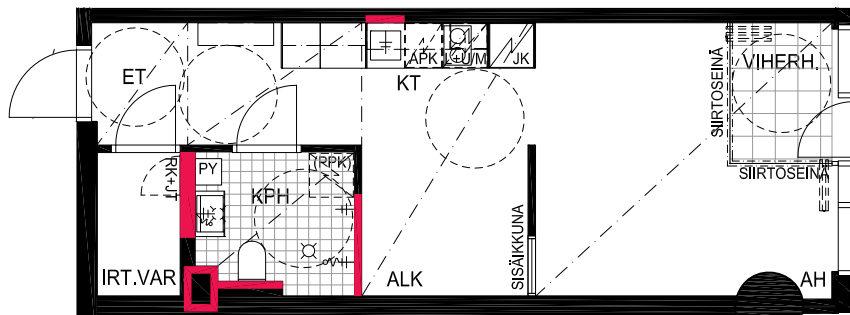

185 20.krs

TYÖPAJANKATU

-  EI SAA PORATA SEINÄÄN
-  EI SAA PORATA KATTOON

**HUOM!**  
SEINÄLLE SÄHKÖRASIoidEN  
YLÄPUOLELLE EI SAA PORATA /  
KIINNITTÄÄ MITÄÄN

As Oy Helsingin Lumo One  
Huoneistopohja | 1:100

HUONEISTOPOHJAPIIRROS  
1H+KT+ALK 36.5 m<sup>2</sup>

31.5 m<sup>2</sup> + VIHERRH. 2.5 m<sup>2</sup> + IRT.VAR. 2.5 m<sup>2</sup>

186 20.krs

TYÖPAJANKATU

-  EI SAA PORATA SEINÄÄN
-  EI SAA PORATA KATTOON

**HUOM!**  
SEINÄLLE SÄHKÖRASIoidEN  
YLÄPUOLELLE EI SAA PORATA /  
KIINNITTÄÄ MITÄÄN

HUONEISTOPOHJAPIIRROS

1H+KT+ALK 35.0 m<sup>2</sup>

30.0 m<sup>2</sup> + VIHHERH. 2.5 m<sup>2</sup> + IRT.VAR. 2.5 m<sup>2</sup>

187 20.krs

TYÖPAJANKATU

**—** EI SAA PORATA SEINÄÄN

**■** EI SAA PORATA KATTOON

**HUOM!**  
SEINÄLLE SÄHKÖRASIoidEN  
YLÄPUOLELLE EI SAA PORATA /  
KIINNITTÄÄ MITÄÄN

As Oy Helsingin Lumo One  
Huoneistopohja | 1:100

HUONEISTOPOHJAPIIRROS

2H+KT 42.5 m<sup>2</sup>

36.5 m<sup>2</sup> + VIHHERH. 3.0 m<sup>2</sup> + IRT.VAR/LVV 3.0 m<sup>2</sup>