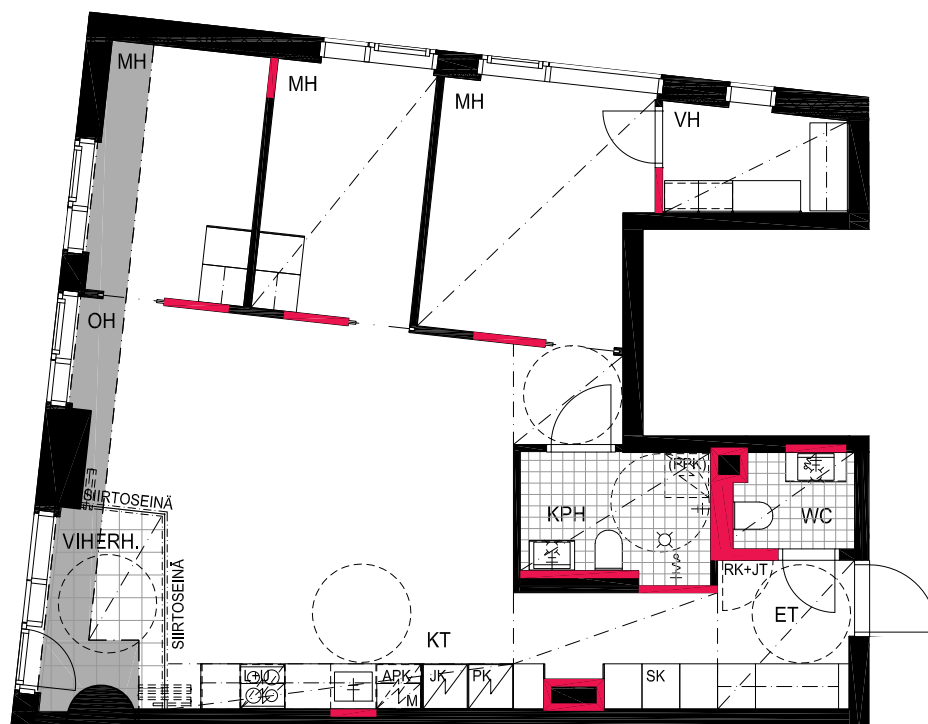

188 20.krs

TYÖPAJANKATU

 EI SAA PORATA SEINÄÄN

 EI SAA PORATA KATTOON

**HUOM!**  
SEINÄLLE SÄHKÖRASIoidEN  
YLÄPUOLELLE EI SAA PORATA /  
KIINNITTÄÄ MITÄÄN

HUONEISTOPOHJAPIIRROS

2H+KT 52.0 m<sup>2</sup>

45.5 m<sup>2</sup> + VIHHERH. 4.0 m<sup>2</sup> + IRT.VAR/LVV 2.5 m<sup>2</sup>

189 20.krs

TYÖPAJANKATU

-  EI SAA PORATA SEINÄÄN
-  EI SAA PORATA KATTOON

**HUOM!**  
SEINÄLLE SÄHKÖRASIoidEN  
YLÄPUOLELLE EI SAA PORATA /  
KIINNITTÄÄ MITÄÄN

As Oy Helsingin Lumo One  
Huoneistopohja | 1:100

HUONEISTOPOHJAPIIRROS  
4H+KT 76.0 m<sup>2</sup>  
72.0 m<sup>2</sup> + VIHÉRH. 4.0 m<sup>2</sup>

190 20.krs

TYÖPAJANKATU

-  EI SAA PORATA SEINÄÄN
-  EI SAA PORATA KATTOON

**HUOM!**  
SEINÄLLE SÄHKÖRASIoidEN  
YLÄPUOLELLE EI SAA PORATA /  
KIINNITTÄÄ MITÄÄN