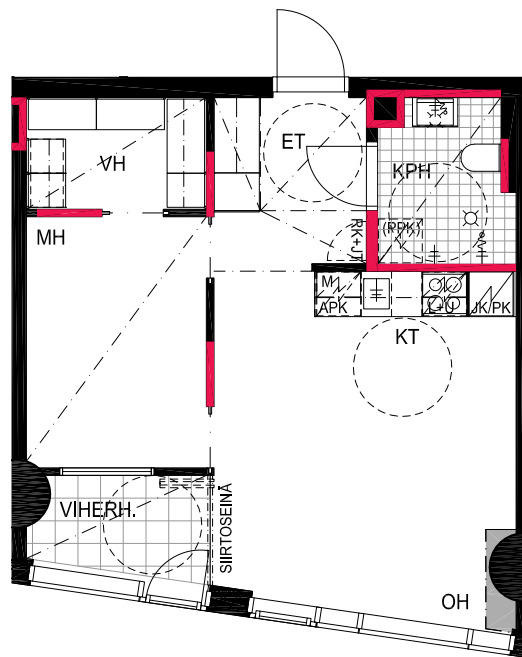

HUONEISTOPOHJAPIIRROS  
2H+KT 43.5 m<sup>2</sup>  
39.5 m<sup>2</sup> + VIHHERH. 4.0 m<sup>2</sup>

181 20.krs

TYÖPAJANKATU

-  EI SAA PORATA SEINÄÄN
-  EI SAA PORATA KATTOON

**HUOM!**  
SEINÄLLE SÄHKÖRASIoidEN  
YLÄPUOLELLE EI SAA PORATA /  
KIINNITTÄÄ MITÄÄN

As Oy Helsingin Lumo One  
Huoneistopohja | 1:100

HUONEISTOPOHJAPIIRROS  
2H+KT 50.5 m<sup>2</sup>  
46.5 m<sup>2</sup> + VIHERRH. 4.0 m<sup>2</sup>

182 20.krs

TYÖPAJANKATU

-  EI SAA PORATA SEINÄÄN
-  EI SAA PORATA KATTOON

**HUOM!**  
SEINÄLLE SÄHKÖRASIoidEN  
YLÄPUOLELLE EI SAA PORATA /  
KIINNITTÄÄ MITÄÄN

HUONEISTOPOHJAPIIRROS  
2H+KT 43.0 m<sup>2</sup>  
39.5 m<sup>2</sup> + VIHHERH. 3.5 m<sup>2</sup>

183 20.krs

TYÖPAJANKATU

-  EI SAA PORATA SEINÄÄN
-  EI SAA PORATA KATTOON

**HUOM!**  
SEINÄLLE SÄHKÖRASIOIDEN  
YLÄPUOLELLE EI SAA PORATA /  
KIINNITTÄÄ MITÄÄN

As Oy Helsingin Lumo One  
Huoneistopohja | 1:100

HUONEISTOPOHJAPIIRROS  
1H+KT 28.5 m<sup>2</sup>  
26.0 m<sup>2</sup> + VIHERRH. 2.5 m<sup>2</sup>