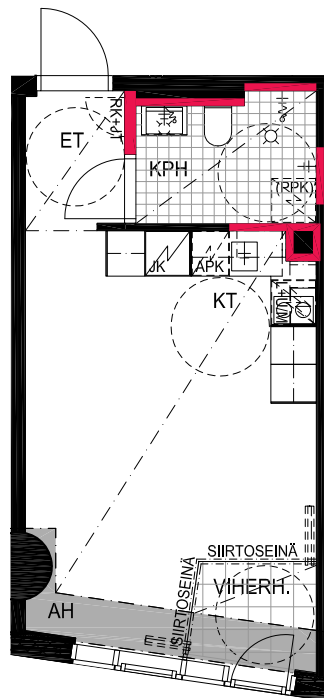

As Oy Helsingin Lumo One  
Huoneistopohja | 1:100

HUONEISTOPOHJAPIIRROS  
2H+KT 50.5 m<sup>2</sup>  
46.5 m<sup>2</sup> + VIHERRH. 4.0 m<sup>2</sup>

182 20.krs

TYÖPAJANKATU

-  EI SAA PORATA SEINÄÄN
-  EI SAA PORATA KATTOON

**HUOM!**  
SEINÄLLE SÄHKÖRASIoidEN  
YLÄPUOLELLE EI SAA PORATA /  
KIINNITTÄÄ MITÄÄN

HUONEISTOPOHJAPIIRROS  
2H+KT 43.0 m<sup>2</sup>  
39.5 m<sup>2</sup> + VIHHERH. 3.5 m<sup>2</sup>

183 20.krs

TYÖPAJANKATU

-  EI SAA PORATA SEINÄÄN
-  EI SAA PORATA KATTOON

**HUOM!**  
SEINÄLLE SÄHKÖRASIOIDEN  
YLÄPUOLELLE EI SAA PORATA /  
KIINNITTÄÄ MITÄÄN

As Oy Helsingin Lumo One  
Huoneistopohja | 1:100

HUONEISTOPOHJAPIIRROS  
1H+KT 28.5 m<sup>2</sup>  
26.0 m<sup>2</sup> + VIHERRH. 2.5 m<sup>2</sup>

184 20.krs

TYÖPAJANKATU

-  EI SAA PORATA SEINÄÄN
-  EI SAA PORATA KATTOON

**HUOM!**  
SEINÄLLE SÄHKÖRASIoidEN  
YLÄPUOLELLE EI SAA PORATA /  
KIINNITTÄÄ MITÄÄN

HUONEISTOPOHJAPIIRROS  
3H+KT 52.5 m<sup>2</sup>  
49.0 m<sup>2</sup> + VIHHERH. 3.5 m<sup>2</sup>