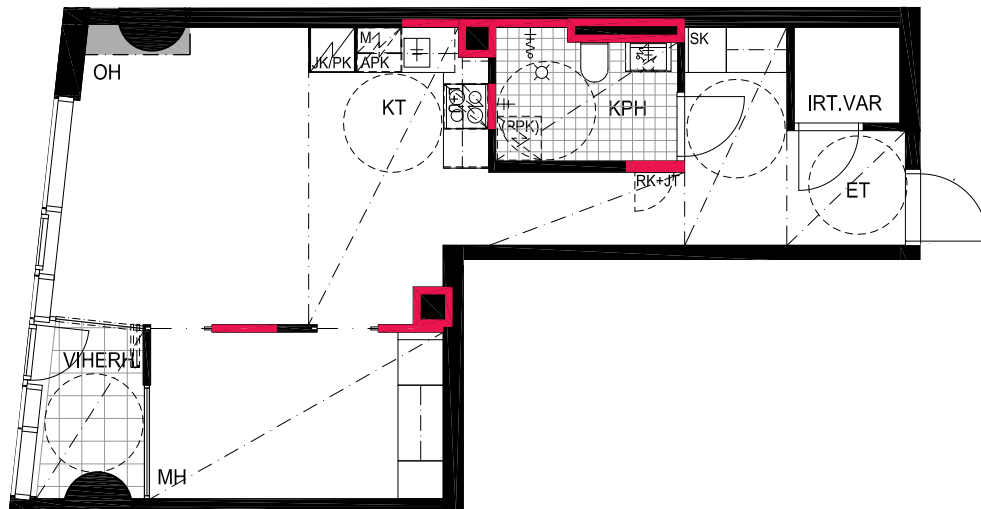

HUONEISTOPOHJAPIIRROS  
4H+KT 76.0 m<sup>2</sup>  
72.0 m<sup>2</sup> + VIHÉRH. 4.0 m<sup>2</sup>

190 20.krs

TYÖPAJANKATU

-  EI SAA PORATA SEINÄÄN
-  EI SAA PORATA KATTOON

**HUOM!**  
SEINÄLLE SÄHKÖRASIoidEN  
YLÄPUOLELLE EI SAA PORATA /  
KIINNITTÄÄ MITÄÄN

As Oy Helsingin Lumo One  
Huoneistopohja | 1:100

HUONEISTOPOHJAPIIRROS

2H+KT 49.0 m<sup>2</sup>

44.0 m<sup>2</sup> + VIHHERH. 3.0 m<sup>2</sup>+ IRT.VAR. 2.0 m<sup>2</sup>

191 20.krs

TYÖPAJANKATU

-  EI SAA PORATA SEINÄÄN
-  EI SAA PORATA KATTOON