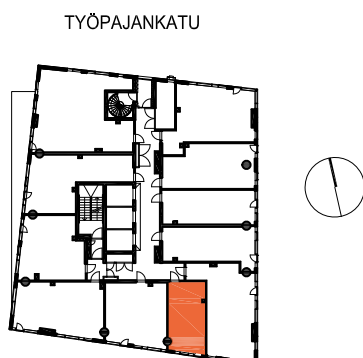

HUONEISTOPOHJAPIIRROS
2H+KT 43.5 m²
39.5 m² + VIHHERH. 4.0 m²

170 19.krs

TYÖPAJANKATU

-  EI SAA PORATA SEINÄÄN
-  EI SAA PORATA KATTOON

HUOM!
SEINÄLLE SÄHKÖRASIoidEN
YLÄPUOLELLE EI SAA PORATA /
KIINNITTÄÄ MITÄÄN

As Oy Helsingin Lumo One
Huoneistopohja | 1:100

HUONEISTOPOHJAPIIRROS
2H+KT 50.5 m²
46.5 m² + VIHHERH. 4.0 m²

171 19.krs

TYÖPAJANKATU

-  EI SAA PORATA SEINÄÄN
-  EI SAA PORATA KATTOON

HUOM!
SEINÄLLE SÄHKÖRASIoidEN
YLÄPUOLELLE EI SAA PORATA /
KIINNITTÄÄ MITÄÄN

HUONEISTOPOHJAPIIRROS
2H+KT 43.0 m²
39.5 m² + VIHHERH. 3.5 m²

172 19.krs

TYÖPAJANKATU

-  EI SAA PORATA SEINÄÄN
-  EI SAA PORATA KATTOON

HUOM!
SEINÄLLE SÄHKÖRASIoidEN
YLÄPUOLELLE EI SAA PORATA /
KIINNITTÄÄ MITÄÄN

HUONEISTOPOHJAPIIRROS
1H+KT 28.5 m²
26.0 m² + VIHHERH. 2.5 m²

173 19.krs

-  EI SAA PORATA SEINÄÄN
-  EI SAA PORATA KATTOON

HUOM!
SEINÄLLE SÄHKÖRASIoidEN
YLÄPUOLELLE EI SAA PORATA /
KIINNITTÄÄ MITÄÄN

HUONEISTOPOHJAPIIRROS
3H+KT 52.5 m²
49.0 m² + VIHERRH. 3.5 m²