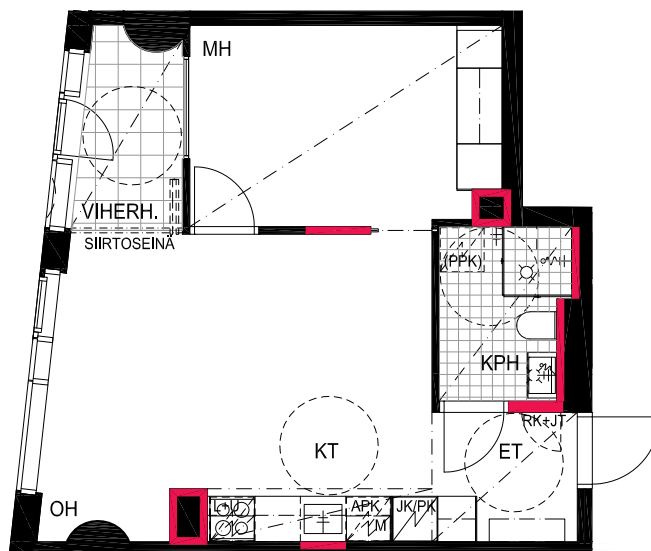

HUONEISTOPOHJAPIIRROS
2H+KT 43.5 m²
39.5 m² + VIHHERH. 4.0 m²

170 19.krs

TYÖPAJANKATU

-  EI SAA PORATA SEINÄÄN
-  EI SAA PORATA KATTOON

HUOM!
SEINÄLLE SÄHKÖRASIoidEN
YLÄPUOLELLE EI SAA PORATA /
KIINNITTÄÄ MITÄÄN

As Oy Helsingin Lumo One
Huoneistopohja | 1:100

HUONEISTOPOHJAPIIRROS
2H+KT 50.5 m²
46.5 m² + VIHHERH. 4.0 m²

171 19.krs

TYÖPAJANKATU

-  EI SAA PORATA SEINÄÄN
-  EI SAA PORATA KATTOON

HUOM!
SEINÄLLE SÄHKÖRASIoidEN
YLÄPUOLELLE EI SAA PORATA /
KIINNITTÄÄ MITÄÄN

HUONEISTOPOHJAPIIRROS
2H+KT 43.0 m²
39.5 m² + VIHHERH. 3.5 m²

172 19.krs

TYÖPAJANKATU

-  EI SAA PORATA SEINÄÄN
-  EI SAA PORATA KATTOON

HUOM!
SEINÄLLE SÄHKÖRASIoidEN
YLÄPUOLELLE EI SAA PORATA /
KIINNITTÄÄ MITÄÄN

HUONEISTOPOHJAPIIRROS
1H+KT 28.5 m²
26.0 m² + VIHHERH. 2.5 m²

173 19.krs

-  EI SAA PORATA SEINÄÄN
-  EI SAA PORATA KATTOON

HUOM!
SEINÄLLE SÄHKÖRASIoidEN
YLÄPUOLELLE EI SAA PORATA /
KIINNITTÄÄ MITÄÄN

HUONEISTOPOHJAPIIRROS
3H+KT 52.5 m²
49.0 m² + VIHERRH. 3.5 m²