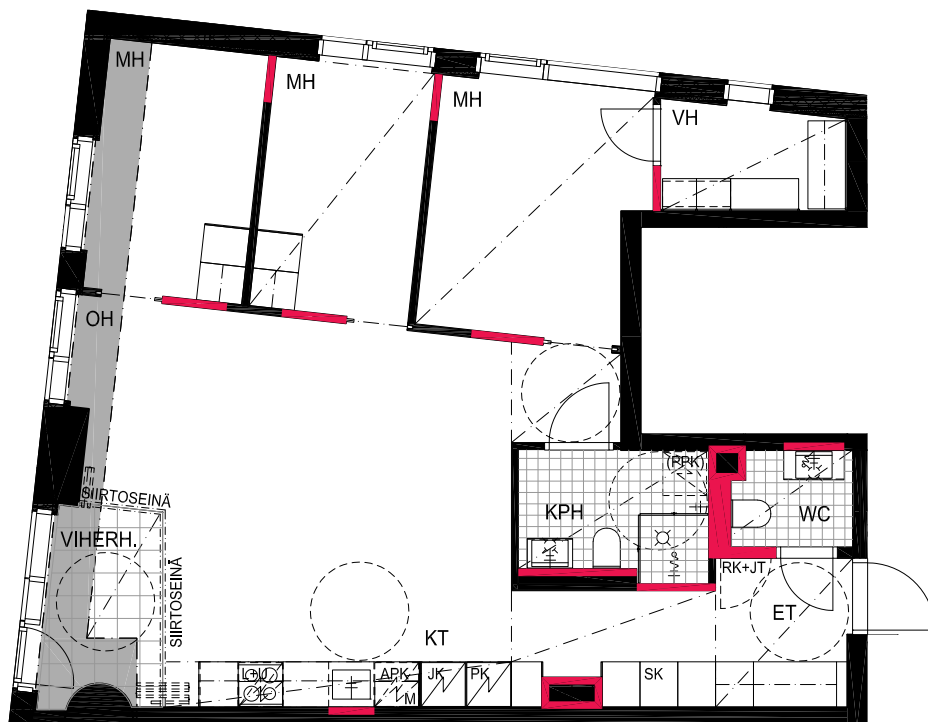

177 19.krs

TYÖPAJANKATU

 EI SAA PORATA SEINÄÄN

 EI SAA PORATA KATTOON

HUOM!
SEINÄLLE SÄHKÖRASIOIDEN
YLÄPUOLELLE EI SAA PORATA /
KIINNITTÄÄ MITÄÄN

As Oy Helsingin Lumo One
Huoneistopohja | 1:100

HUONEISTOPOHJAPIIRROS

2H+KT 52.0 m²

45.5 m² + VIHHERH. 4.0 m² + IRT.VAR/LVV 2.5 m²

178 19.krs

TYÖPAJANKATU

-  EI SAA PORATA SEINÄÄN
-  EI SAA PORATA KATTOON

HUOM!
SEINÄLLE SÄHKÖRASIoidEN
YLÄPUOLELLE EI SAA PORATA /
KIINNITTÄÄ MITÄÄN

HUONEISTOPOHJAPIIRROS
4H+KT 76.0 m²
72.0 m² + VIHERRH. 4.0 m²

179 19.krs

TYÖPAJANKATU

-  EI SAA PORATA SEINÄÄN
-  EI SAA PORATA KATTOON

HUOM!
SEINÄLLE SÄHKÖRASIoidEN
YLÄPUOLELLE EI SAA PORATA /
KIINNITTÄÄ MITÄÄN

As Oy Helsingin Lumo One
Huoneistopohja | 1:100

HUONEISTOPOHJAPIIRROS

2H+KT 49.0 m²

44.0 m² + VIHHERH. 3.0 m²+ IRT.VAR. 2.0 m²

180 19.krs

TYÖPAJANKATU

-  EI SAA PORATA SEINÄÄN
-  EI SAA PORATA KATTOON

HUOM!
SEINÄLLE SÄHKÖRASIoidEN
YLÄPUOLELLE EI SAA PORATA /
KIINNITTÄÄ MITÄÄN