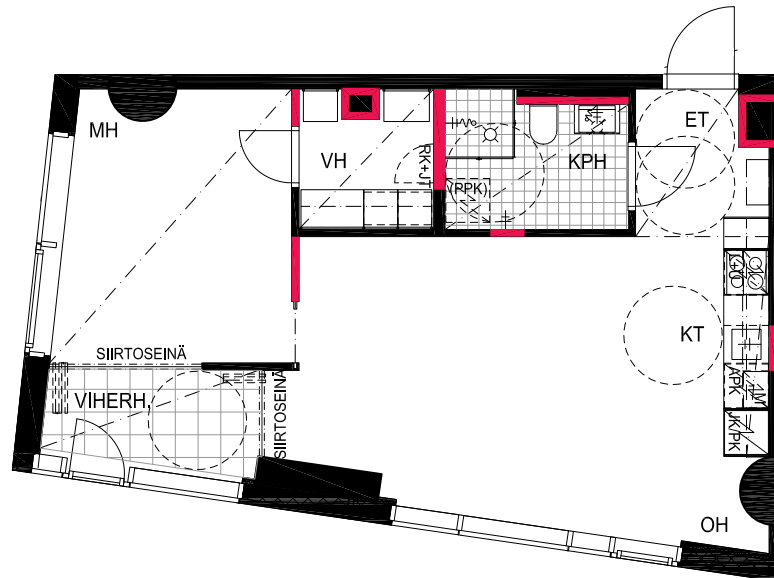

HUONEISTOPOHJAPIIRROS
2H+KT 43.5 m²
39.5 m² + VIHHERH. 4.0 m²

170 19.krs

TYÖPAJANKATU

-  EI SAA PORATA SEINÄÄN
-  EI SAA PORATA KATTOON

HUOM!
SEINÄLLE SÄHKÖRASIoidEN
YLÄPUOLELLE EI SAA PORATA /
KIINNITTÄÄ MITÄÄN

As Oy Helsingin Lumo One
Huoneistopohja | 1:100

HUONEISTOPOHJAPIIRROS
2H+KT 50.5 m²
46.5 m² + VIHHERH. 4.0 m²

171 19.krs

TYÖPAJANKATU

-  EI SAA PORATA SEINÄÄN
-  EI SAA PORATA KATTOON

HUOM!
SEINÄLLE SÄHKÖRASIoidEN
YLÄPUOLELLE EI SAA PORATA /
KIINNITTÄÄ MITÄÄN

HUONEISTOPOHJAPIIRROS
2H+KT 43.0 m²
39.5 m² + VIHHERH. 3.5 m²

172 19.krs

TYÖPAJANKATU

-  EI SAA PORATA SEINÄÄN
-  EI SAA PORATA KATTOON

HUOM!
SEINÄLLE SÄHKÖRASIoidEN
YLÄPUOLELLE EI SAA PORATA /
KIINNITTÄÄ MITÄÄN

HUONEISTOPOHJAPIIRROS
1H+KT 28.5 m²
26.0 m² + VIHHERH. 2.5 m²

173 19.krs

-  EI SAA PORATA SEINÄÄN
-  EI SAA PORATA KATTOON

HUOM!
SEINÄLLE SÄHKÖRASIoidEN
YLÄPUOLELLE EI SAA PORATA /
KIINNITTÄÄ MITÄÄN

HUONEISTOPOHJAPIIRROS
3H+KT 52.5 m²
49.0 m² + VIHERRH. 3.5 m²