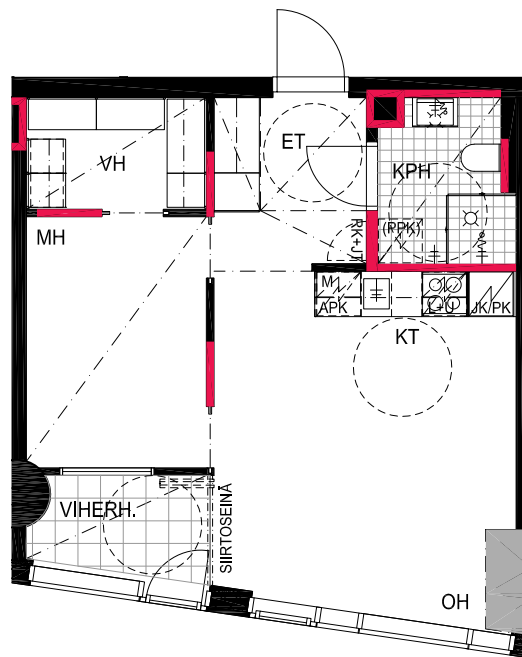

HUONEISTOPOHJAPIIRROS
2H+KT 43.5 m²
39.5 m² + VIHHERH. 4.0 m²

170 19.krs

TYÖPAJANKATU

-  EI SAA PORATA SEINÄÄN
-  EI SAA PORATA KATTOON

HUOM!
SEINÄLLE SÄHKÖRASIoidEN
YLÄPUOLELLE EI SAA PORATA /
KIINNITTÄÄ MITÄÄN

As Oy Helsingin Lumo One
Huoneistopohja | 1:100

HUONEISTOPOHJAPIIRROS
2H+KT 50.5 m²
46.5 m² + VIHHERH. 4.0 m²

171 19.krs

TYÖPAJANKATU

-  EI SAA PORATA SEINÄÄN
-  EI SAA PORATA KATTOON

HUOM!
SEINÄLLE SÄHKÖRASIoidEN
YLÄPUOLELLE EI SAA PORATA /
KIINNITTÄÄ MITÄÄN

HUONEISTOPOHJAPIIRROS
2H+KT 43.0 m²
39.5 m² + VIHHERH. 3.5 m²

172 19.krs

TYÖPAJANKATU

-  EI SAA PORATA SEINÄÄN
-  EI SAA PORATA KATTOON

HUOM!
SEINÄLLE SÄHKÖRASIoidEN
YLÄPUOLELLE EI SAA PORATA /
KIINNITTÄÄ MITÄÄN

HUONEISTOPOHJAPIIRROS
1H+KT 28.5 m²
26.0 m² + VIHHERH. 2.5 m²

173 19.krs

-  EI SAA PORATA SEINÄÄN
-  EI SAA PORATA KATTOON

HUOM!
SEINÄLLE SÄHKÖRASIoidEN
YLÄPUOLELLE EI SAA PORATA /
KIINNITTÄÄ MITÄÄN

HUONEISTOPOHJAPIIRROS
3H+KT 52.5 m²
49.0 m² + VIHERRH. 3.5 m²