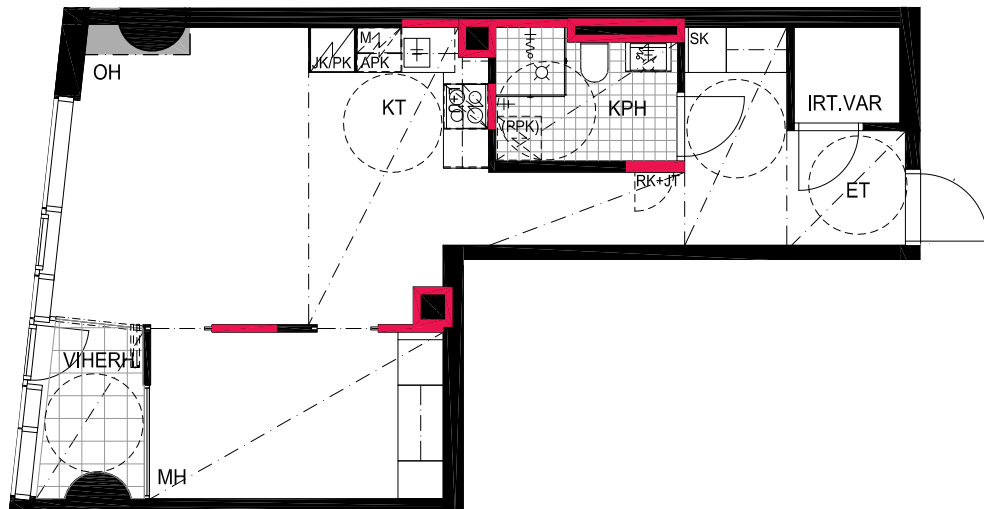

2H+KT 52.0 m²

45.5 m² + VIHHERH. 4.0 m² + IRT.VAR/LVV 2.5 m²

178 19.krs

TYÖPAJANKATU

-  EI SAA PORATA SEINÄÄN
-  EI SAA PORATA KATTOON

HUOM!
SEINÄLLE SÄHKÖRASIoidEN
YLÄPUOLELLE EI SAA PORATA /
KIINNITTÄÄ MITÄÄN

HUONEISTOPOHJAPIIRROS
4H+KT 76.0 m²
72.0 m² + VIHERRH. 4.0 m²

179 19.krs

TYÖPAJANKATU

-  EI SAA PORATA SEINÄÄN
-  EI SAA PORATA KATTOON

HUOM!
SEINÄLLE SÄHKÖRASIoidEN
YLÄPUOLELLE EI SAA PORATA /
KIINNITTÄÄ MITÄÄN

As Oy Helsingin Lumo One
Huoneistopohja | 1:100

HUONEISTOPOHJAPIIRROS

2H+KT 49.0 m²

44.0 m² + VIHHERH. 3.0 m²+ IRT.VAR. 2.0 m²

180 19.krs

TYÖPAJANKATU

-  EI SAA PORATA SEINÄÄN
-  EI SAA PORATA KATTOON

HUOM!
SEINÄLLE SÄHKÖRASIoidEN
YLÄPUOLELLE EI SAA PORATA /
KIINNITTÄÄ MITÄÄN