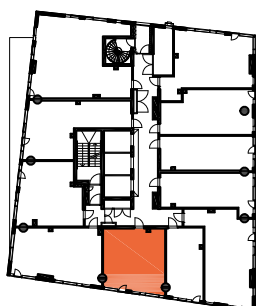

HUONEISTOPOHJAPIIRROS
2H+KT 43.5 m²
39.5 m² + VIHHERH. 4.0 m²

170 19.krs

TYÖPAJANKATU

-  EI SAA PORATA SEINÄÄN
-  EI SAA PORATA KATTOON

HUOM!
SEINÄLLE SÄHKÖRASIoidEN
YLÄPUOLELLE EI SAA PORATA /
KIINNITTÄÄ MITÄÄN

As Oy Helsingin Lumo One
Huoneistopohja | 1:100

HUONEISTOPOHJAPIIRROS
2H+KT 50.5 m²
46.5 m² + VIHHERH. 4.0 m²

171 19.krs

TYÖPAJANKATU

-  EI SAA PORATA SEINÄÄN
-  EI SAA PORATA KATTOON

HUOM!
SEINÄLLE SÄHKÖRASIoidEN
YLÄPUOLELLE EI SAA PORATA /
KIINNITTÄÄ MITÄÄN

HUONEISTOPOHJAPIIRROS
2H+KT 43.0 m²
39.5 m² + VIHHERH. 3.5 m²

172 19.krs

TYÖPAJANKATU

-  EI SAA PORATA SEINÄÄN
-  EI SAA PORATA KATTOON

HUOM!
SEINÄLLE SÄHKÖRASIoidEN
YLÄPUOLELLE EI SAA PORATA /
KIINNITTÄÄ MITÄÄN

HUONEISTOPOHJAPIIRROS
1H+KT 28.5 m²
26.0 m² + VIHHERH. 2.5 m²

173 19.krs

-  EI SAA PORATA SEINÄÄN
-  EI SAA PORATA KATTOON

HUOM!
SEINÄLLE SÄHKÖRASIoidEN
YLÄPUOLELLE EI SAA PORATA /
KIINNITTÄÄ MITÄÄN

HUONEISTOPOHJAPIIRROS
3H+KT 52.5 m²
49.0 m² + VIHERRH. 3.5 m²