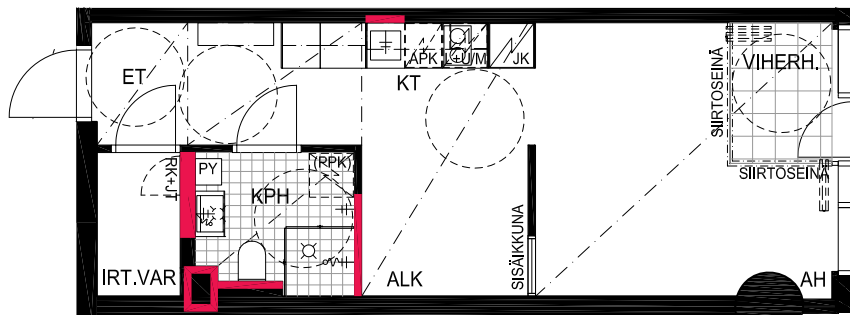

1H+KT+ALK 36.5 m²

31.5 m² + VIHERRH. 2.5 m² + IRT.VAR. 2.5 m²

175 19.krs

TYÖPAJANKATU

 EI SAA PORATA SEINÄÄN

 EI SAA PORATA KATTOON

HUOM!
SEINÄLLE SÄHKÖRASIoidEN
YLÄPUOLELLE EI SAA PORATA /
KIINNITTÄÄ MITÄÄN

As Oy Helsingin Lumo One
Huoneistopohja | 1:100

HUONEISTOPOHJAPIIRROS

1H+KT+ALK 35.0 m²

30.0 m² + VIHHERH. 2.5 m² + IRT.VAR. 2.5 m²

176 19.krs

TYÖPAJANKATU

 EI SAA PORATA SEINÄÄN

 EI SAA PORATA KATTOON

HUOM!
SEINÄLLE SÄHKÖRASIoidEN
YLÄPUOLELLE EI SAA PORATA /
KIINNITTÄÄ MITÄÄN

As Oy Helsingin Lumo One
Huoneistopohja | 1:100

HUONEISTOPOHJAPIIRROS

2H+KT 42.5 m²

36.5 m² + VIHHERH. 3.0 m² + IRT.VAR/LVV 3.0 m²