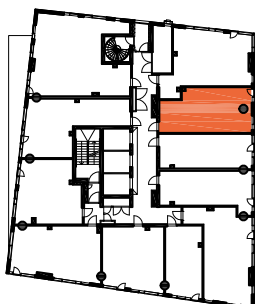

As Oy Helsingin Lumo One
Huoneistopohja | 1:100

HUONEISTOPOHJAPIIRROS

1H+KT+ALK 35.0 m²

30.0 m² + VIHHERH. 2.5 m² + IRT.VAR. 2.5 m²

176 19.krs

TYÖPAJANKATU

 EI SAA PORATA SEINÄÄN

 EI SAA PORATA KATTOON

HUOM!
SEINÄLLE SÄHKÖRASIoidEN
YLÄPUOLELLE EI SAA PORATA /
KIINNITTÄÄ MITÄÄN

As Oy Helsingin Lumo One
Huoneistopohja | 1:100

HUONEISTOPOHJAPIIRROS

2H+KT 42.5 m²

36.5 m² + VIHHERH. 3.0 m² + IRT.VAR/LVV 3.0 m²

177 19.krs

TYÖPAJANKATU

 EI SAA PORATA SEINÄÄN

 EI SAA PORATA KATTOON

HUOM!
SEINÄLLE SÄHKÖRASIOIDEN
YLÄPUOLELLE EI SAA PORATA /
KIINNITTÄÄ MITÄÄN

As Oy Helsingin Lumo One
Huoneistopohja | 1:100

HUONEISTOPOHJAPIIRROS

2H+KT 52.0 m²

45.5 m² + VIHHERH. 4.0 m² + IRT.VAR/LVV 2.5 m²

178 19.krs

TYÖPAJANKATU

-  EI SAA PORATA SEINÄÄN
-  EI SAA PORATA KATTOON

HUOM!
SEINÄLLE SÄHKÖRASIoidEN
YLÄPUOLELLE EI SAA PORATA /
KIINNITTÄÄ MITÄÄN