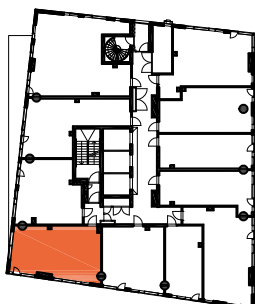

HUONEISTOPOHJAPIIRROS
2H+KT 43.5 m²
39.5 m² + VIHHERH. 4.0 m²

170 19.krs

TYÖPAJANKATU

-  EI SAA PORATA SEINÄÄN
-  EI SAA PORATA KATTOON

HUOM!
SEINÄLLE SÄHKÖRASIoidEN
YLÄPUOLELLE EI SAA PORATA /
KIINNITTÄÄ MITÄÄN

As Oy Helsingin Lumo One
Huoneistopohja | 1:100

HUONEISTOPOHJAPIIRROS
2H+KT 50.5 m²
46.5 m² + VIHHERH. 4.0 m²

171 19.krs

TYÖPAJANKATU

-  EI SAA PORATA SEINÄÄN
-  EI SAA PORATA KATTOON

HUOM!
SEINÄLLE SÄHKÖRASIoidEN
YLÄPUOLELLE EI SAA PORATA /
KIINNITTÄÄ MITÄÄN

HUONEISTOPOHJAPIIRROS
2H+KT 43.0 m²
39.5 m² + VIHHERH. 3.5 m²

172 19.krs

TYÖPAJANKATU

-  EI SAA PORATA SEINÄÄN
-  EI SAA PORATA KATTOON

HUOM!
SEINÄLLE SÄHKÖRASIoidEN
YLÄPUOLELLE EI SAA PORATA /
KIINNITTÄÄ MITÄÄN