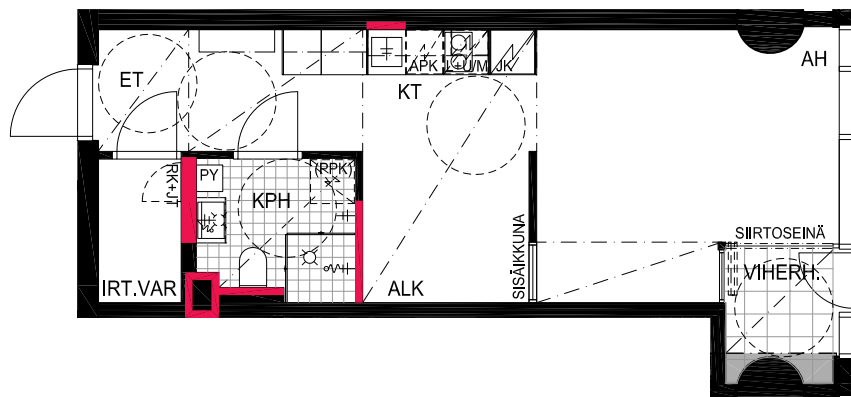

HUONEISTOPOHJAPIIRROS
1H+KT 28.5 m²
26.0 m² + VIHHERH. 2.5 m²

173 19.krs

-  EI SAA PORATA SEINÄÄN
-  EI SAA PORATA KATTOON

HUOM!
SEINÄLLE SÄHKÖRASIoidEN
YLÄPUOLELLE EI SAA PORATA /
KIINNITTÄÄ MITÄÄN

HUONEISTOPOHJAPIIRROS
3H+KT 52.5 m²
49.0 m² + VIHERRH. 3.5 m²

174 19.krs

TYÖPAJANKATU

— EI SAA PORATA SEINÄÄN

■ EI SAA PORATA KATTOON

HUOM!
SEINÄLLE SÄHKÖRASIoidEN
YLÄPUOLELLE EI SAA PORATA /
KIINNITTÄÄ MITÄÄN

As Oy Helsingin Lumo One
Huoneistopohja | 1:100

HUONEISTOPOHJAPIIRROS

1H+KT+ALK 36.5 m²

31.5 m² + VIHERRH. 2.5 m² + IRT.VAR. 2.5 m²

175 19.krs

TYÖPAJANKATU

 EI SAA PORATA SEINÄÄN

 EI SAA PORATA KATTOON

HUOM!
SEINÄLLE SÄHKÖRASIoidEN
YLÄPUOLELLE EI SAA PORATA /
KIINNITTÄÄ MITÄÄN

As Oy Helsingin Lumo One
Huoneistopohja | 1:100

HUONEISTOPOHJAPIIRROS

1H+KT+ALK 35.0 m²

30.0 m² + VIHHERH. 2.5 m² + IRT.VAR. 2.5 m²

176 19.krs

TYÖPAJANKATU

 EI SAA PORATA SEINÄÄN

 EI SAA PORATA KATTOON