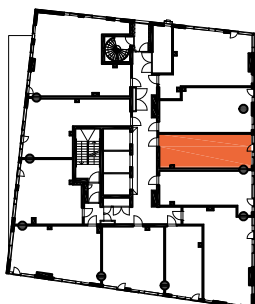

1H+KT+ALK 36.5 m²

31.5 m² + VIHERRH. 2.5 m² + IRT.VAR. 2.5 m²

175 19.krs

TYÖPAJANKATU

 EI SAA PORATA SEINÄÄN

 EI SAA PORATA KATTOON

HUOM!
SEINÄLLE SÄHKÖRASIoidEN
YLÄPUOLELLE EI SAA PORATA /
KIINNITTÄÄ MITÄÄN

As Oy Helsingin Lumo One
Huoneistopohja | 1:100

HUONEISTOPOHJAPIIRROS

1H+KT+ALK 35.0 m²

30.0 m² + VIHHERH. 2.5 m² + IRT.VAR. 2.5 m²

176 19.krs

TYÖPAJANKATU

 EI SAA PORATA SEINÄÄN

 EI SAA PORATA KATTOON

HUOM!
SEINÄLLE SÄHKÖRASIoidEN
YLÄPUOLELLE EI SAA PORATA /
KIINNITTÄÄ MITÄÄN

As Oy Helsingin Lumo One
Huoneistopohja | 1:100

HUONEISTOPOHJAPIIRROS

2H+KT 42.5 m²

36.5 m² + VIHHERH. 3.0 m² + IRT.VAR/LVV 3.0 m²