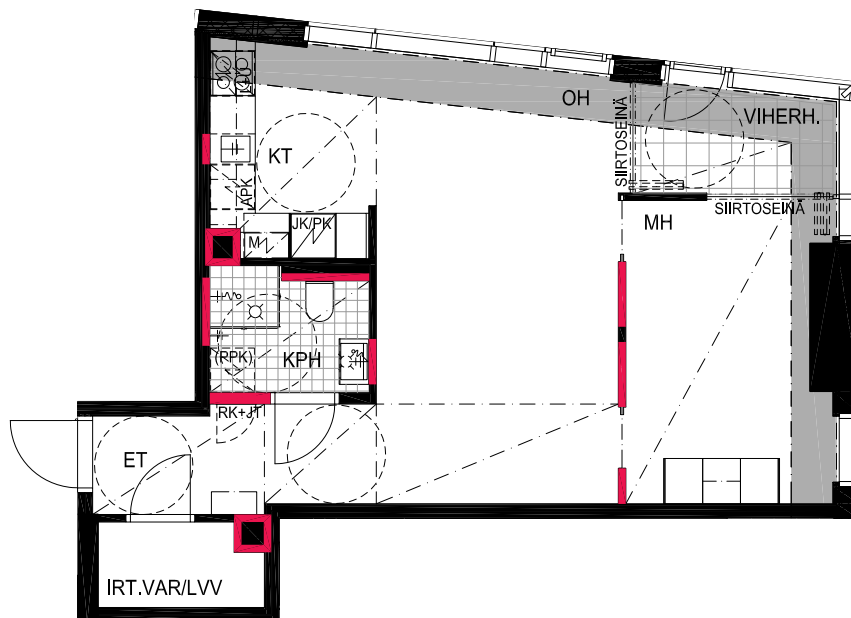

HUOM!
SEINÄLLE SÄHKÖRASIoidEN
YLÄPUOLELLE EI SAA PORATA /
KIINNITTÄÄ MITÄÄN

As Oy Helsingin Lumo One
Huoneistopohja | 1:100

HUONEISTOPOHJAPIIRROS

2H+KT 42.5 m²

36.5 m² + VIHHERH. 3.0 m² + IRT.VAR/LVV 3.0 m²

177 19.krs

TYÖPAJANKATU

 EI SAA PORATA SEINÄÄN

 EI SAA PORATA KATTOON

HUOM!
SEINÄLLE SÄHKÖRASIOIDEN
YLÄPUOLELLE EI SAA PORATA /
KIINNITTÄÄ MITÄÄN

As Oy Helsingin Lumo One
Huoneistopohja | 1:100

HUONEISTOPOHJAPIIRROS

2H+KT 52.0 m²

45.5 m² + VIHHERH. 4.0 m² + IRT.VAR/LVV 2.5 m²

178 19.krs

TYÖPAJANKATU

-  EI SAA PORATA SEINÄÄN
-  EI SAA PORATA KATTOON

HUOM!
SEINÄLLE SÄHKÖRASIoidEN
YLÄPUOLELLE EI SAA PORATA /
KIINNITTÄÄ MITÄÄN

HUONEISTOPOHJAPIIRROS
4H+KT 76.0 m²
72.0 m² + VIHERRH. 4.0 m²

179 19.krs

TYÖPAJANKATU

-  EI SAA PORATA SEINÄÄN
-  EI SAA PORATA KATTOON

HUOM!
SEINÄLLE SÄHKÖRASIoidEN
YLÄPUOLELLE EI SAA PORATA /
KIINNITTÄÄ MITÄÄN