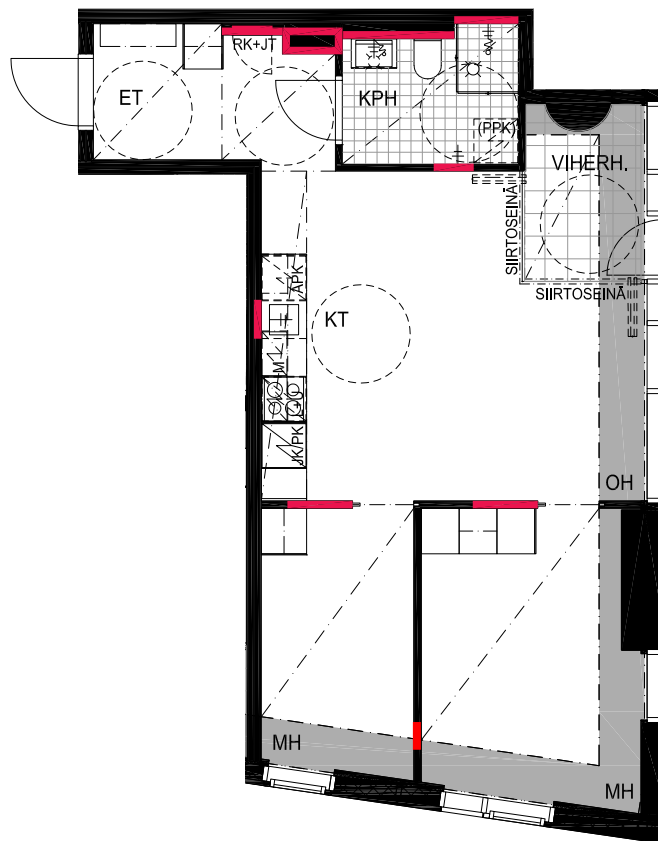

HUONEISTOPOHJAPIIRROS
2H+KT 43.0 m²
39.5 m² + VIHHERH. 3.5 m²

172 19.krs

TYÖPAJANKATU

-  EI SAA PORATA SEINÄÄN
-  EI SAA PORATA KATTOON

HUOM!
SEINÄLLE SÄHKÖRASIoidEN
YLÄPUOLELLE EI SAA PORATA /
KIINNITTÄÄ MITÄÄN

HUONEISTOPOHJAPIIRROS
1H+KT 28.5 m²
26.0 m² + VIHHERH. 2.5 m²

173 19.krs

-  EI SAA PORATA SEINÄÄN
-  EI SAA PORATA KATTOON

HUOM!
SEINÄLLE SÄHKÖRASIoidEN
YLÄPUOLELLE EI SAA PORATA /
KIINNITTÄÄ MITÄÄN

HUONEISTOPOHJAPIIRROS
3H+KT 52.5 m²
49.0 m² + VIHERRH. 3.5 m²

174 19.krs

TYÖPAJANKATU

— EI SAA PORATA SEINÄÄN

■ EI SAA PORATA KATTOON

HUOM!
SEINÄLLE SÄHKÖRASIoidEN
YLÄPUOLELLE EI SAA PORATA /
KIINNITTÄÄ MITÄÄN

As Oy Helsingin Lumo One
Huoneistopohja | 1:100

HUONEISTOPOHJAPIIRROS

1H+KT+ALK 36.5 m²

31.5 m² + VIHERRH. 2.5 m² + IRT.VAR. 2.5 m²

175 19.krs

TYÖPAJANKATU

 EI SAA PORATA SEINÄÄN

 EI SAA PORATA KATTOON

HUOM!
SEINÄLLE SÄHKÖRASIoidEN
YLÄPUOLELLE EI SAA PORATA /
KIINNITTÄÄ MITÄÄN