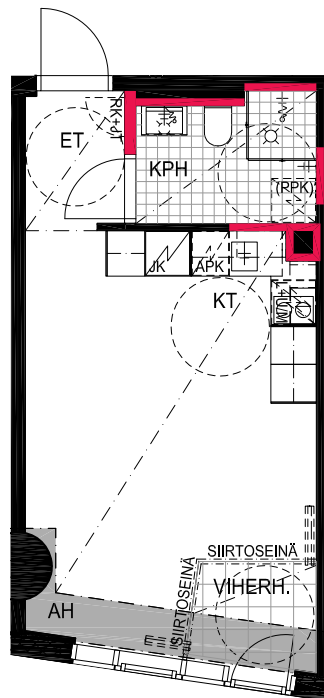

As Oy Helsingin Lumo One
Huoneistopohja | 1:100

HUONEISTOPOHJAPIIRROS
2H+KT 50.5 m²
46.5 m² + VIHHERH. 4.0 m²

171 19.krs

TYÖPAJANKATU

-  EI SAA PORATA SEINÄÄN
-  EI SAA PORATA KATTOON

HUOM!
SEINÄLLE SÄHKÖRASIoidEN
YLÄPUOLELLE EI SAA PORATA /
KIINNITTÄÄ MITÄÄN

HUONEISTOPOHJAPIIRROS
2H+KT 43.0 m²
39.5 m² + VIHHERH. 3.5 m²

172 19.krs

TYÖPAJANKATU

-  EI SAA PORATA SEINÄÄN
-  EI SAA PORATA KATTOON

HUOM!
SEINÄLLE SÄHKÖRASIoidEN
YLÄPUOLELLE EI SAA PORATA /
KIINNITTÄÄ MITÄÄN

HUONEISTOPOHJAPIIRROS
1H+KT 28.5 m²
26.0 m² + VIHHERH. 2.5 m²

173 19.krs

-  EI SAA PORATA SEINÄÄN
-  EI SAA PORATA KATTOON

HUOM!
SEINÄLLE SÄHKÖRASIoidEN
YLÄPUOLELLE EI SAA PORATA /
KIINNITTÄÄ MITÄÄN

HUONEISTOPOHJAPIIRROS
3H+KT 52.5 m²
49.0 m² + VIHERRH. 3.5 m²

174 19.krs

TYÖPAJANKATU

— EI SAA PORATA SEINÄÄN

■ EI SAA PORATA KATTOON

HUOM!
SEINÄLLE SÄHKÖRASIoidEN
YLÄPUOLELLE EI SAA PORATA /
KIINNITTÄÄ MITÄÄN

As Oy Helsingin Lumo One
Huoneistopohja | 1:100

HUONEISTOPOHJAPIIRROS