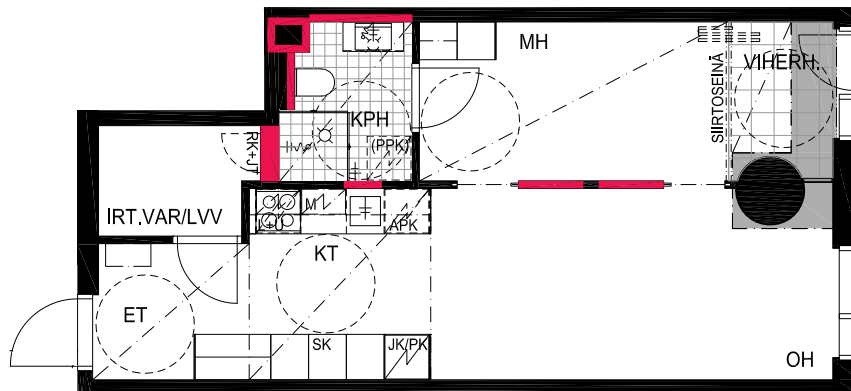

HUONEISTOPOHJAPIIRROS

2H+KT 42.5 m²

36.5 m² + VIHHERH. 3.0 m² + IRT.VAR/LVV 3.0 m²

177 19.krs