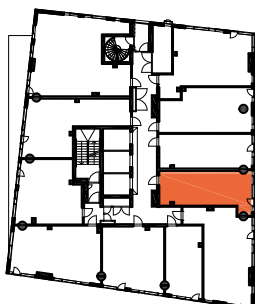

HUONEISTOPOHJAPIIRROS
1H+KT 28.5 m²
26.0 m² + VIHHERH. 2.5 m²

173 19.krs

-  EI SAA PORATA SEINÄÄN
-  EI SAA PORATA KATTOON

HUOM!
SEINÄLLE SÄHKÖRASIoidEN
YLÄPUOLELLE EI SAA PORATA /
KIINNITTÄÄ MITÄÄN

HUONEISTOPOHJAPIIRROS
3H+KT 52.5 m²
49.0 m² + VIHERRH. 3.5 m²

174 19.krs

TYÖPAJANKATU

— EI SAA PORATA SEINÄÄN

■ EI SAA PORATA KATTOON

HUOM!
SEINÄLLE SÄHKÖRASIoidEN
YLÄPUOLELLE EI SAA PORATA /
KIINNITTÄÄ MITÄÄN

As Oy Helsingin Lumo One
Huoneistopohja | 1:100

HUONEISTOPOHJAPIIRROS

1H+KT+ALK 36.5 m²

31.5 m² + VIHERRH. 2.5 m² + IRT.VAR. 2.5 m²

175 19.krs

TYÖPAJANKATU

 EI SAA PORATA SEINÄÄN

 EI SAA PORATA KATTOON

HUOM!
SEINÄLLE SÄHKÖRASIoidEN
YLÄPUOLELLE EI SAA PORATA /
KIINNITTÄÄ MITÄÄN

As Oy Helsingin Lumo One
Huoneistopohja | 1:100

HUONEISTOPOHJAPIIRROS

1H+KT+ALK 35.0 m²

30.0 m² + VIHHERH. 2.5 m² + IRT.VAR. 2.5 m²

176 19.krs

TYÖPAJANKATU

 EI SAA PORATA SEINÄÄN

 EI SAA PORATA KATTOON