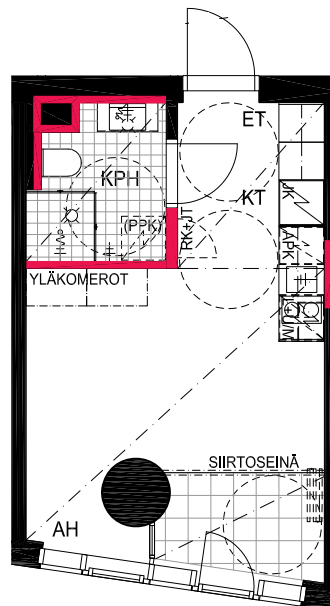

HUONEISTOPOHJAPIIRROS
1H+KT 30.0 m²
27.5 m² + VIHERRH. 2.5 m²

145 17.krs

TYÖPAJANKATU

-  EI SAA PORATA SEINÄÄN
-  EI SAA PORATA KATTOON

HUOM!
SEINÄLLE SÄHKÖRASIoidEN
YLÄPUOLELLE EI SAA PORATA /
KIINNITTÄÄ MITÄÄN

HUONEISTOPOHJAPIIRROS
1H+KT 22.0 m²
20.0 m² + VIHHERH. 2.0 m²

146 17.krs

TYÖPAJANKATU

-  EI SAA PORATA SEINÄÄN
-  EI SAA PORATA KATTOON

HUOM!
SEINÄLLE SÄHKÖRASIoidEN
YLÄPUOLELLE EI SAA PORATA /
KIINNITTÄÄ MITÄÄN

HUONEISTOPOHJAPIIRROS
1H+KT 23.5 m²
20.5 m² + VIHHERH. 3.0 m²

147 17.krs

TYÖPAJANKATU

-  EI SAA PORATA SEINÄÄN
-  EI SAA PORATA KATTOON

HUOM!
SEINÄLLE SÄHKÖRASIoidEN
YLÄPUOLELLE EI SAA PORATA /
KIINNITTÄÄ MITÄÄN

HUONEISTOPOHJAPIIRROS
1H+KT 26.0 m²
23.5 m² + VIHHERH. 2.5 m²

148 17.krs

TYÖPAJANKATU

-  EI SAA PORATA SEINÄÄN
-  EI SAA PORATA KATTOON

HUOM!
SEINÄLLE SÄHKÖRASIoidEN
YLÄPUOLELLE EI SAA PORATA /
KIINNITTÄÄ MITÄÄN