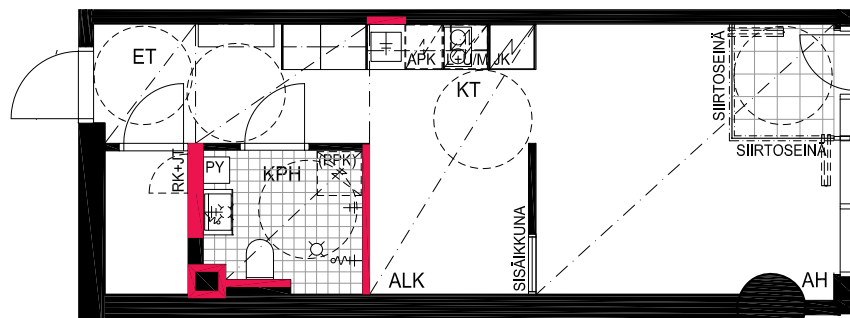

TYÖPAJANKATU

-  EI SAA PORATA SEINÄÄN
-  EI SAA PORATA KATTOON

HUOM!
SEINÄLLE SÄHKÖRASIoidEN
YLÄPUOLELLE EI SAA PORATA /
KIINNITTÄÄ MITÄÄN

HUONEISTOPOHJAPIIRROS

1H+KT+ALK 36.0 m²

31.0 m² + VIHHERH. 2.5 m² + IRT.VAR. 2.5 m²

151 17.krs

TYÖPAJANKATU

 EI SAA PORATA SEINÄÄN

 EI SAA PORATA KATTOON

HUOM!
SEINÄLLE SÄHKÖRASIoidEN
YLÄPUOLELLE EI SAA PORATA /
KIINNITTÄÄ MITÄÄN

As Oy Helsingin Lumo One
Huoneistopohja | 1:100

HUONEISTOPOHJAPIIRROS

1H+KT+ALK 34.5 m²

30.0 m² + VIHHERH. 2.0 m² + IRT.VAR. 2.5 m²

152 17.krs

TYÖPAJANKATU

-  EI SAA PORATA SEINÄÄN
-  EI SAA PORATA KATTOON

HUOM!
SEINÄLLE SÄHKÖRASIOIDEN
YLÄPUOLELLE EI SAA PORATA /
KIINNITTÄÄ MITÄÄN