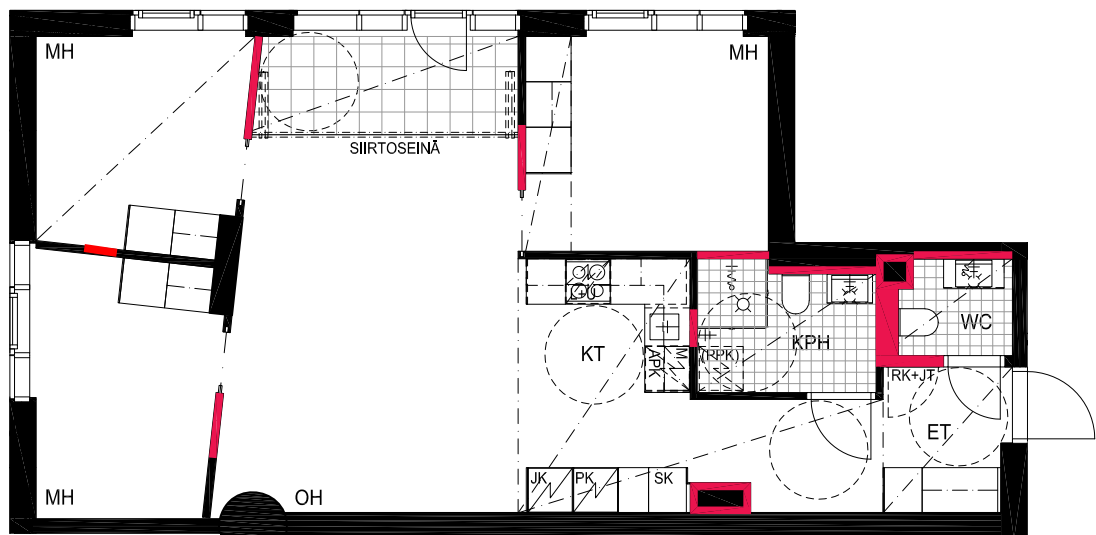

As Oy Helsingin Lumo One
Huoneistopohja | 1:100

HUONEISTOPOHJAPIIRROS

2H+KT 42.5 m²

36.5 m² + VIHHERH. 3.0 m² + IRT.VAR/LVV 3.0 m²

153 17.krs

TYÖPAJANKATU

 EI SAA PORATA SEINÄÄN

 EI SAA PORATA KATTOON

HUOM!
SEINÄLLE SÄHKÖRASIoidEN
YLÄPUOLELLE EI SAA PORATA /
KIINNITTÄÄ MITÄÄN

HUONEISTOPOHJAPIIRROS

2H+KT 48.0 m²

42.5 m² + VIHHERH. 3.0 m² + IRT.VAR. 2.5 m²

154 17.krs

TYÖPAJANKATU

-  EI SAA PORATA SEINÄÄN
-  EI SAA PORATA KATTOON

HUOM!
SEINÄLLE SÄHKÖRASIoidEN
YLÄPUOLELLE EI SAA PORATA /
KIINNITTÄÄ MITÄÄN

HUONEISTOPOHJAPIIRROS
4H+KT 71.5 m²
66.5 m² + VIHERRH. 5.0 m²

155 17.krs

TYÖPAJANKATU

-  EI SAA PORATA SEINÄÄN
-  EI SAA PORATA KATTOON

HUOM!
SEINÄLLE SÄHKÖRASIoidEN
YLÄPUOLELLE EI SAA PORATA /
KIINNITTÄÄ MITÄÄN

HUONEISTOPOHJAPIIRROS

2H+KT 52.5 m²

47.5 m² + VIHHERH. 3.0 m² + IRT.VAR. 2.0 m²

156 17.krs

TYÖPAJANKATU

— EI SAA PORATA SEINÄÄN

■ EI SAA PORATA KATTOON