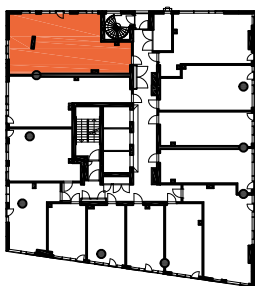

As Oy Helsingin Lumo One
Huoneistopohja | 1:100

HUONEISTOPOHJAPIIRROS

2H+KT 42.5 m²

36.5 m² + VIHHERH. 3.0 m² + IRT.VAR/LVV 3.0 m²

153 17.krs

TYÖPAJANKATU

 EI SAA PORATA SEINÄÄN

 EI SAA PORATA KATTOON

HUOM!
SEINÄLLE SÄHKÖRASIoidEN
YLÄPUOLELLE EI SAA PORATA /
KIINNITTÄÄ MITÄÄN

HUONEISTOPOHJAPIIRROS

2H+KT 48.0 m²

42.5 m² + VIHHERH. 3.0 m² + IRT.VAR. 2.5 m²

154 17.krs

TYÖPAJANKATU

-  EI SAA PORATA SEINÄÄN
-  EI SAA PORATA KATTOON

HUOM!
SEINÄLLE SÄHKÖRASIoidEN
YLÄPUOLELLE EI SAA PORATA /
KIINNITTÄÄ MITÄÄN

HUONEISTOPOHJAPIIRROS
4H+KT 71.5 m²
66.5 m² + VIHERRH. 5.0 m²

155 17.krs

TYÖPAJANKATU

-  EI SAA PORATA SEINÄÄN
-  EI SAA PORATA KATTOON