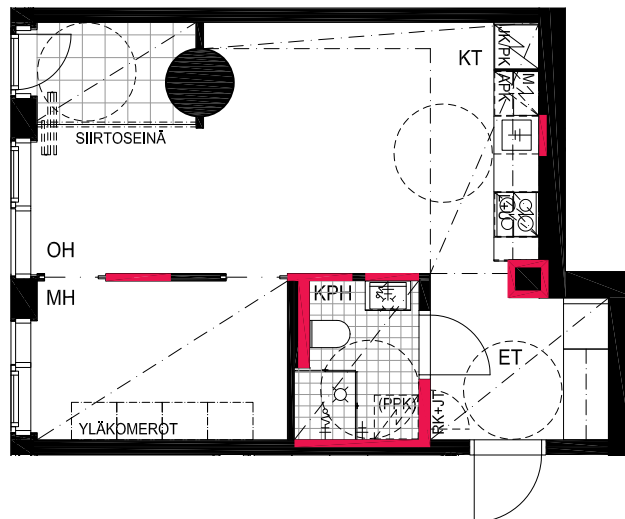

HUONEISTOPOHJAPIIRROS
2H+KT 37.5 m²
35.0 m² + VIHERRH. 2.5 m²

144 17.krs

TYÖPAJANKATU

-  EI SAA PORATA SEINÄÄN
-  EI SAA PORATA KATTOON

HUOM!
SEINÄLLE SÄHKÖRASIoidEN
YLÄPUOLELLE EI SAA PORATA /
KIINNITTÄÄ MITÄÄN

HUONEISTOPOHJAPIIRROS
1H+KT 30.0 m²
27.5 m² + VIHERRH. 2.5 m²

145 17.krs

TYÖPAJANKATU

-  EI SAA PORATA SEINÄÄN
-  EI SAA PORATA KATTOON

HUOM!
SEINÄLLE SÄHKÖRASIoidEN
YLÄPUOLELLE EI SAA PORATA /
KIINNITTÄÄ MITÄÄN

HUONEISTOPOHJAPIIRROS
1H+KT 22.0 m²
20.0 m² + VIHHERH. 2.0 m²

146 17.krs

TYÖPAJANKATU

-  EI SAA PORATA SEINÄÄN
-  EI SAA PORATA KATTOON

HUOM!
SEINÄLLE SÄHKÖRASIoidEN
YLÄPUOLELLE EI SAA PORATA /
KIINNITTÄÄ MITÄÄN

HUONEISTOPOHJAPIIRROS
1H+KT 23.5 m²
20.5 m² + VIHHERH. 3.0 m²

147 17.krs

TYÖPAJANKATU

-  EI SAA PORATA SEINÄÄN
-  EI SAA PORATA KATTOON

HUOM!
SEINÄLLE SÄHKÖRASIoidEN
YLÄPUOLELLE EI SAA PORATA /
KIINNITTÄÄ MITÄÄN