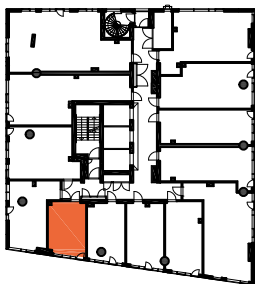

HUONEISTOPOHJAPIIRROS
2H+KT 37.5 m²
35.0 m² + VIHERRH. 2.5 m²

144 17.krs

TYÖPAJANKATU

-  EI SAA PORATA SEINÄÄN
-  EI SAA PORATA KATTOON

HUOM!
SEINÄLLE SÄHKÖRASIoidEN
YLÄPUOLELLE EI SAA PORATA /
KIINNITTÄÄ MITÄÄN

HUONEISTOPOHJAPIIRROS
1H+KT 30.0 m²
27.5 m² + VIHERRH. 2.5 m²

145 17.krs

TYÖPAJANKATU

-  EI SAA PORATA SEINÄÄN
-  EI SAA PORATA KATTOON

HUOM!
SEINÄLLE SÄHKÖRASIoidEN
YLÄPUOLELLE EI SAA PORATA /
KIINNITTÄÄ MITÄÄN

HUONEISTOPOHJAPIIRROS
1H+KT 22.0 m²
20.0 m² + VIHHERH. 2.0 m²

146 17.krs

TYÖPAJANKATU

-  EI SAA PORATA SEINÄÄN
-  EI SAA PORATA KATTOON

HUOM!
SEINÄLLE SÄHKÖRASIoidEN
YLÄPUOLELLE EI SAA PORATA /
KIINNITTÄÄ MITÄÄN

HUONEISTOPOHJAPIIRROS
1H+KT 23.5 m²
20.5 m² + VIHHERH. 3.0 m²

147 17.krs

TYÖPAJANKATU

-  EI SAA PORATA SEINÄÄN
-  EI SAA PORATA KATTOON

HUOM!
SEINÄLLE SÄHKÖRASIoidEN
YLÄPUOLELLE EI SAA PORATA /
KIINNITTÄÄ MITÄÄN