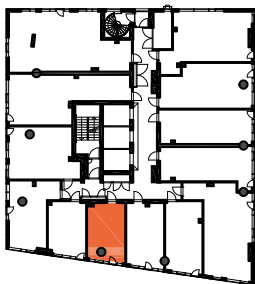

HUONEISTOPOHJAPIIRROS
1H+KT 30.0 m²
27.5 m² + VIHERRH. 2.5 m²

145 17.krs

TYÖPAJANKATU

-  EI SAA PORATA SEINÄÄN
-  EI SAA PORATA KATTOON

HUOM!
SEINÄLLE SÄHKÖRASIoidEN
YLÄPUOLELLE EI SAA PORATA /
KIINNITTÄÄ MITÄÄN

HUONEISTOPOHJAPIIRROS
1H+KT 22.0 m²
20.0 m² + VIHHERH. 2.0 m²

146 17.krs

TYÖPAJANKATU

-  EI SAA PORATA SEINÄÄN
-  EI SAA PORATA KATTOON

HUOM!
SEINÄLLE SÄHKÖRASIoidEN
YLÄPUOLELLE EI SAA PORATA /
KIINNITTÄÄ MITÄÄN

HUONEISTOPOHJAPIIRROS
1H+KT 23.5 m²
20.5 m² + VIHHERH. 3.0 m²

147 17.krs

TYÖPAJANKATU

-  EI SAA PORATA SEINÄÄN
-  EI SAA PORATA KATTOON

HUOM!
SEINÄLLE SÄHKÖRASIoidEN
YLÄPUOLELLE EI SAA PORATA /
KIINNITTÄÄ MITÄÄN

HUONEISTOPOHJAPIIRROS
1H+KT 26.0 m²
23.5 m² + VIHHERH. 2.5 m²

148 17.krs

TYÖPAJANKATU

-  EI SAA PORATA SEINÄÄN
-  EI SAA PORATA KATTOON

HUOM!
SEINÄLLE SÄHKÖRASIoidEN
YLÄPUOLELLE EI SAA PORATA /
KIINNITTÄÄ MITÄÄN