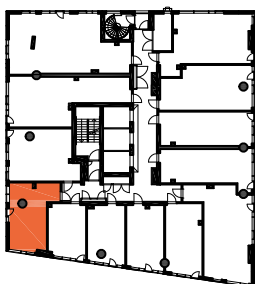

HUONEISTOPOHJAPIIRROS
2H+KT 37.5 m²
35.0 m² + VIHERRH. 2.5 m²

144 17.krs

TYÖPAJANKATU

-  EI SAA PORATA SEINÄÄN
-  EI SAA PORATA KATTOON

HUOM!
SEINÄLLE SÄHKÖRASIoidEN
YLÄPUOLELLE EI SAA PORATA /
KIINNITTÄÄ MITÄÄN

HUONEISTOPOHJAPIIRROS
1H+KT 30.0 m²
27.5 m² + VIHERRH. 2.5 m²

145 17.krs

TYÖPAJANKATU

-  EI SAA PORATA SEINÄÄN
-  EI SAA PORATA KATTOON

HUOM!
SEINÄLLE SÄHKÖRASIoidEN
YLÄPUOLELLE EI SAA PORATA /
KIINNITTÄÄ MITÄÄN

HUONEISTOPOHJAPIIRROS
1H+KT 22.0 m²
20.0 m² + VIHHERH. 2.0 m²

146 17.krs

TYÖPAJANKATU

-  EI SAA PORATA SEINÄÄN
-  EI SAA PORATA KATTOON

HUOM!
SEINÄLLE SÄHKÖRASIoidEN
YLÄPUOLELLE EI SAA PORATA /
KIINNITTÄÄ MITÄÄN