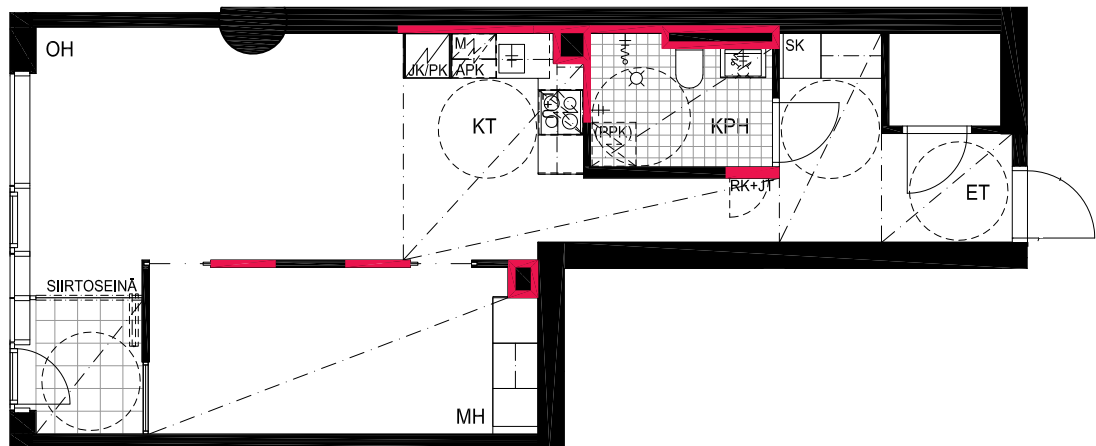

HUOM!
SEINÄLLE SÄHKÖRASIoidEN
YLÄPUOLELLE EI SAA PORATA /
KIINNITTÄÄ MITÄÄN

HUONEISTOPOHJAPIIRROS

2H+KT 48.0 m²

42.5 m² + VIHHERH. 3.0 m² + IRT.VAR. 2.5 m²

154 17.krs

TYÖPAJANKATU

-  EI SAA PORATA SEINÄÄN
-  EI SAA PORATA KATTOON

HUOM!
SEINÄLLE SÄHKÖRASIoidEN
YLÄPUOLELLE EI SAA PORATA /
KIINNITTÄÄ MITÄÄN

HUONEISTOPOHJAPIIRROS
4H+KT 71.5 m²
66.5 m² + VIHERRH. 5.0 m²

155 17.krs

TYÖPAJANKATU

-  EI SAA PORATA SEINÄÄN
-  EI SAA PORATA KATTOON

HUOM!
SEINÄLLE SÄHKÖRASIoidEN
YLÄPUOLELLE EI SAA PORATA /
KIINNITTÄÄ MITÄÄN

HUONEISTOPOHJAPIIRROS

2H+KT 52.5 m²

47.5 m² + VIHHERH. 3.0 m² + IRT.VAR. 2.0 m²

156 17.krs

TYÖPAJANKATU

— EI SAA PORATA SEINÄÄN

■ EI SAA PORATA KATTOON