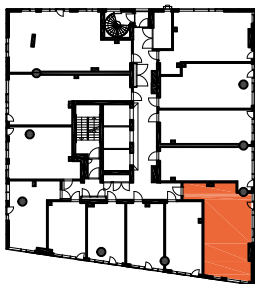

HUONEISTOPOHJAPIIRROS
1H+KT 26.0 m²
23.5 m² + VIHHERH. 2.5 m²

148 17.krs

TYÖPAJANKATU

-  EI SAA PORATA SEINÄÄN
-  EI SAA PORATA KATTOON

HUOM!
SEINÄLLE SÄHKÖRASIoidEN
YLÄPUOLELLE EI SAA PORATA /
KIINNITTÄÄ MITÄÄN

HUONEISTOPOHJAPIIRROS
1H+KT 28.5 m²
26.0 m² + VIHERRH. 2.5 m²

149 17.krs

TYÖPAJANKATU

As Oy Helsingin Lumo One
Huoneistopohja | 1:100

HUONEISTOPOHJAPIIRROS
3H+KT 52.5 m²
49.0 m² + VIHERRH. 3.5 m²

150 17.krs

TYÖPAJANKATU

-  EI SAA PORATA SEINÄÄN
-  EI SAA PORATA KATTOON

HUOM!
SEINÄLLE SÄHKÖRASIoidEN
YLÄPUOLELLE EI SAA PORATA /
KIINNITTÄÄ MITÄÄN

HUONEISTOPOHJAPIIRROS

1H+KT+ALK 36.0 m²

31.0 m² + VIHHERH. 2.5 m² + IRT.VAR. 2.5 m²