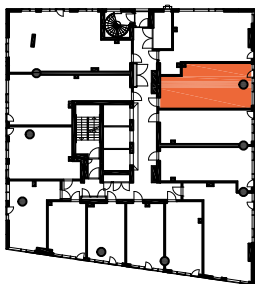

1H+KT+ALK 34.5 m²

30.0 m² + VIHHERH. 2.0 m² + IRT.VAR. 2.5 m²

152 17.krs

TYÖPAJANKATU

-  EI SAA PORATA SEINÄÄN
-  EI SAA PORATA KATTOON

HUOM!
SEINÄLLE SÄHKÖRASIOIDEN
YLÄPUOLELLE EI SAA PORATA /
KIINNITTÄÄ MITÄÄN

As Oy Helsingin Lumo One
Huoneistopohja | 1:100

HUONEISTOPOHJAPIIRROS

2H+KT 42.5 m²

36.5 m² + VIHHERH. 3.0 m² + IRT.VAR/LVV 3.0 m²

153 17.krs

TYÖPAJANKATU

 EI SAA PORATA SEINÄÄN

 EI SAA PORATA KATTOON

HUOM!
SEINÄLLE SÄHKÖRASIoidEN
YLÄPUOLELLE EI SAA PORATA /
KIINNITTÄÄ MITÄÄN

HUONEISTOPOHJAPIIRROS

2H+KT 48.0 m²

42.5 m² + VIHHERH. 3.0 m² + IRT.VAR. 2.5 m²

154 17.krs

TYÖPAJANKATU

-  EI SAA PORATA SEINÄÄN
-  EI SAA PORATA KATTOON

HUOM!
SEINÄLLE SÄHKÖRASIoidEN
YLÄPUOLELLE EI SAA PORATA /
KIINNITTÄÄ MITÄÄN

HUONEISTOPOHJAPIIRROS
4H+KT 71.5 m²
66.5 m² + VIHERRH. 5.0 m²

155 17.krs

TYÖPAJANKATU

-  EI SAA PORATA SEINÄÄN
-  EI SAA PORATA KATTOON