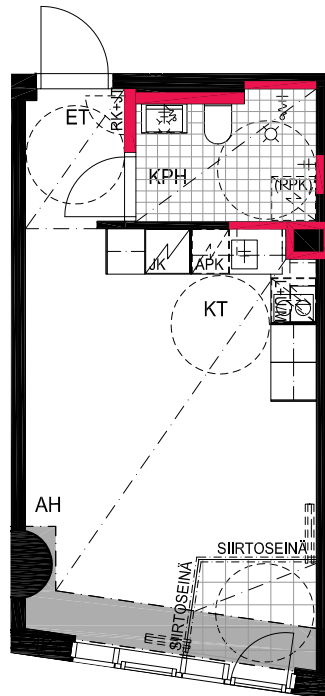

HUONEISTOPOHJAPIIRROS
1H+KT 23.5 m²
20.5 m² + VIHHERH. 3.0 m²

147 17.krs

TYÖPAJANKATU

-  EI SAA PORATA SEINÄÄN
-  EI SAA PORATA KATTOON

HUOM!
SEINÄLLE SÄHKÖRASIoidEN
YLÄPUOLELLE EI SAA PORATA /
KIINNITTÄÄ MITÄÄN

HUONEISTOPOHJAPIIRROS
1H+KT 26.0 m²
23.5 m² + VIHHERH. 2.5 m²

148 17.krs

TYÖPAJANKATU

-  EI SAA PORATA SEINÄÄN
-  EI SAA PORATA KATTOON

HUOM!
SEINÄLLE SÄHKÖRASIoidEN
YLÄPUOLELLE EI SAA PORATA /
KIINNITTÄÄ MITÄÄN

HUONEISTOPOHJAPIIRROS
1H+KT 28.5 m²
26.0 m² + VIHERRH. 2.5 m²

149 17.krs

TYÖPAJANKATU

As Oy Helsingin Lumo One
Huoneistopohja | 1:100

HUONEISTOPOHJAPIIRROS
3H+KT 52.5 m²
49.0 m² + VIHERRH. 3.5 m²

150 17.krs

TYÖPAJANKATU

-  EI SAA PORATA SEINÄÄN
-  EI SAA PORATA KATTOON

HUOM!
SEINÄLLE SÄHKÖRASIoidEN
YLÄPUOLELLE EI SAA PORATA /
KIINNITTÄÄ MITÄÄN

HUONEISTOPOHJAPIIRROS

1H+KT+ALK 36.0 m²

31.0 m² + VIHHERH. 2.5 m² + IRT.VAR. 2.5 m²