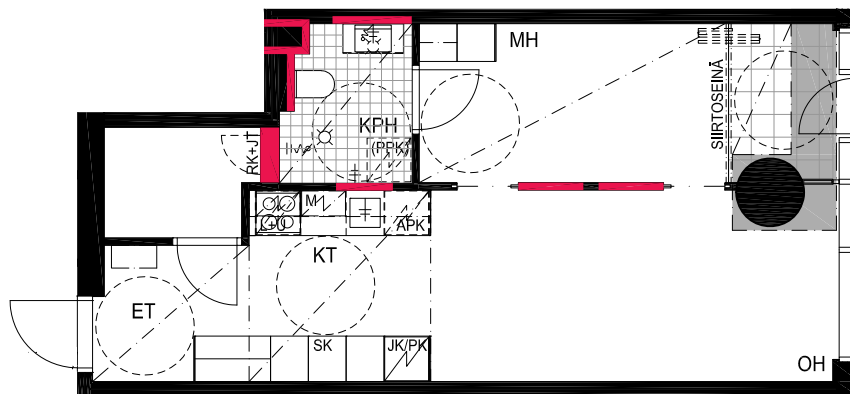

1H+KT+ALK 34.5 m²

30.0 m² + VIHHERH. 2.0 m² + IRT.VAR. 2.5 m²

152 17.krs

TYÖPAJANKATU

-  EI SAA PORATA SEINÄÄN
-  EI SAA PORATA KATTOON

HUOM!
SEINÄLLE SÄHKÖRASIOIDEN
YLÄPUOLELLE EI SAA PORATA /
KIINNITTÄÄ MITÄÄN

As Oy Helsingin Lumo One
Huoneistopohja | 1:100

HUONEISTOPOHJAPIIRROS

2H+KT 42.5 m²

36.5 m² + VIHHERH. 3.0 m² + IRT.VAR/LVV 3.0 m²

153 17.krs

TYÖPAJANKATU

 EI SAA PORATA SEINÄÄN

 EI SAA PORATA KATTOON

HUOM!
SEINÄLLE SÄHKÖRASIoidEN
YLÄPUOLELLE EI SAA PORATA /
KIINNITTÄÄ MITÄÄN

HUONEISTOPOHJAPIIRROS

2H+KT 48.0 m²

42.5 m² + VIHHERH. 3.0 m² + IRT.VAR. 2.5 m²

154 17.krs

TYÖPAJANKATU

-  EI SAA PORATA SEINÄÄN
-  EI SAA PORATA KATTOON