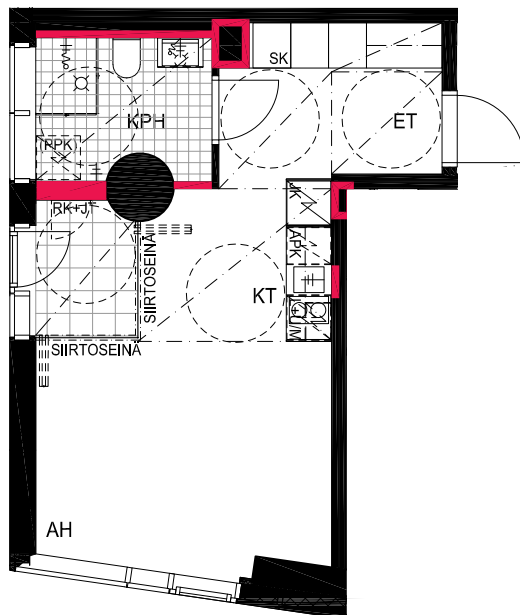

HUONEISTOPOHJAPIIRROS
2H+KT 37.5 m²
35.0 m² + VIHERRH. 2.5 m²

144 17.krs

TYÖPAJANKATU

-  EI SAA PORATA SEINÄÄN
-  EI SAA PORATA KATTOON

HUOM!
SEINÄLLE SÄHKÖRASIoidEN
YLÄPUOLELLE EI SAA PORATA /
KIINNITTÄÄ MITÄÄN

HUONEISTOPOHJAPIIRROS
1H+KT 30.0 m²
27.5 m² + VIHERRH. 2.5 m²

145 17.krs

TYÖPAJANKATU

-  EI SAA PORATA SEINÄÄN
-  EI SAA PORATA KATTOON

HUOM!
SEINÄLLE SÄHKÖRASIoidEN
YLÄPUOLELLE EI SAA PORATA /
KIINNITTÄÄ MITÄÄN

HUONEISTOPOHJAPIIRROS
1H+KT 22.0 m²
20.0 m² + VIHHERH. 2.0 m²

146 17.krs

TYÖPAJANKATU

-  EI SAA PORATA SEINÄÄN
-  EI SAA PORATA KATTOON

HUOM!
SEINÄLLE SÄHKÖRASIoidEN
YLÄPUOLELLE EI SAA PORATA /
KIINNITTÄÄ MITÄÄN

HUONEISTOPOHJAPIIRROS
1H+KT 23.5 m²
20.5 m² + VIHHERH. 3.0 m²

147 17.krs

TYÖPAJANKATU

-  EI SAA PORATA SEINÄÄN
-  EI SAA PORATA KATTOON

HUOM!
SEINÄLLE SÄHKÖRASIoidEN
YLÄPUOLELLE EI SAA PORATA /
KIINNITTÄÄ MITÄÄN