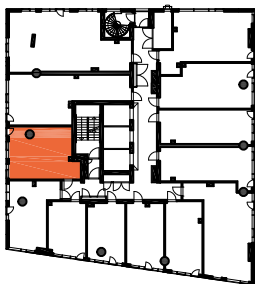

HUONEISTOPOHJAPIIRROS
2H+KT 37.5 m²
35.0 m² + VIHERRH. 2.5 m²

144 17.krs

TYÖPAJANKATU

-  EI SAA PORATA SEINÄÄN
-  EI SAA PORATA KATTOON

HUOM!
SEINÄLLE SÄHKÖRASIoidEN
YLÄPUOLELLE EI SAA PORATA /
KIINNITTÄÄ MITÄÄN

HUONEISTOPOHJAPIIRROS
1H+KT 30.0 m²
27.5 m² + VIHERRH. 2.5 m²

145 17.krs

TYÖPAJANKATU

-  EI SAA PORATA SEINÄÄN
-  EI SAA PORATA KATTOON

HUOM!
SEINÄLLE SÄHKÖRASIoidEN
YLÄPUOLELLE EI SAA PORATA /
KIINNITTÄÄ MITÄÄN

HUONEISTOPOHJAPIIRROS
1H+KT 22.0 m²
20.0 m² + VIHHERH. 2.0 m²

146 17.krs

TYÖPAJANKATU

-  EI SAA PORATA SEINÄÄN
-  EI SAA PORATA KATTOON

HUOM!
SEINÄLLE SÄHKÖRASIoidEN
YLÄPUOLELLE EI SAA PORATA /
KIINNITTÄÄ MITÄÄN