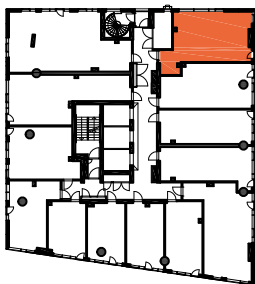

As Oy Helsingin Lumo One
Huoneistopohja | 1:100

HUONEISTOPOHJAPIIRROS

2H+KT 42.5 m²

36.5 m² + VIHHERH. 3.0 m² + IRT.VAR/LVV 3.0 m²

153 17.krs

TYÖPAJANKATU

 EI SAA PORATA SEINÄÄN

 EI SAA PORATA KATTOON

HUOM!
SEINÄLLE SÄHKÖRASIoidEN
YLÄPUOLELLE EI SAA PORATA /
KIINNITTÄÄ MITÄÄN

HUONEISTOPOHJAPIIRROS

2H+KT 48.0 m²

42.5 m² + VIHHERH. 3.0 m² + IRT.VAR. 2.5 m²

154 17.krs

TYÖPAJANKATU

-  EI SAA PORATA SEINÄÄN
-  EI SAA PORATA KATTOON

HUOM!
SEINÄLLE SÄHKÖRASIoidEN
YLÄPUOLELLE EI SAA PORATA /
KIINNITTÄÄ MITÄÄN

HUONEISTOPOHJAPIIRROS
4H+KT 71.5 m²
66.5 m² + VIHERRH. 5.0 m²

155 17.krs

TYÖPAJANKATU

-  EI SAA PORATA SEINÄÄN
-  EI SAA PORATA KATTOON