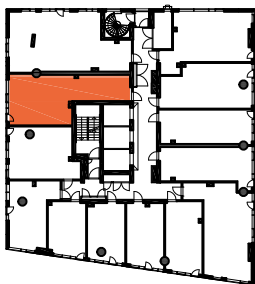

HUOM!
SEINÄLLE SÄHKÖRASIoidEN
YLÄPUOLELLE EI SAA PORATA /
KIINNITTÄÄ MITÄÄN

HUONEISTOPOHJAPIIRROS
4H+KT 71.5 m²
66.5 m² + VIHERRH. 5.0 m²

155 17.krs

TYÖPAJANKATU

-  EI SAA PORATA SEINÄÄN
-  EI SAA PORATA KATTOON

HUOM!
SEINÄLLE SÄHKÖRASIoidEN
YLÄPUOLELLE EI SAA PORATA /
KIINNITTÄÄ MITÄÄN

HUONEISTOPOHJAPIIRROS

2H+KT 52.5 m²

47.5 m² + VIHHERH. 3.0 m² + IRT.VAR. 2.0 m²

156 17.krs

TYÖPAJANKATU

— EI SAA PORATA SEINÄÄN

■ EI SAA PORATA KATTOON