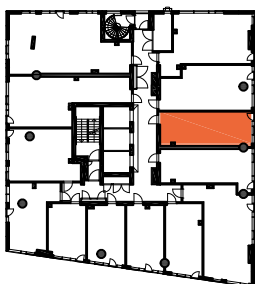

HUONEISTOPOHJAPIIRROS
1H+KT 28.5 m²
26.0 m² + VIHERRH. 2.5 m²

149 17.krs

TYÖPAJANKATU

As Oy Helsingin Lumo One
Huoneistopohja | 1:100

HUONEISTOPOHJAPIIRROS
3H+KT 52.5 m²
49.0 m² + VIHERRH. 3.5 m²

150 17.krs

TYÖPAJANKATU

-  EI SAA PORATA SEINÄÄN
-  EI SAA PORATA KATTOON

HUOM!
SEINÄLLE SÄHKÖRASIoidEN
YLÄPUOLELLE EI SAA PORATA /
KIINNITTÄÄ MITÄÄN

HUONEISTOPOHJAPIIRROS

1H+KT+ALK 36.0 m²

31.0 m² + VIHHERH. 2.5 m² + IRT.VAR. 2.5 m²

151 17.krs

TYÖPAJANKATU

 EI SAA PORATA SEINÄÄN

 EI SAA PORATA KATTOON

HUOM!
SEINÄLLE SÄHKÖRASIoidEN
YLÄPUOLELLE EI SAA PORATA /
KIINNITTÄÄ MITÄÄN

As Oy Helsingin Lumo One
Huoneistopohja | 1:100

HUONEISTOPOHJAPIIRROS

1H+KT+ALK 34.5 m²

30.0 m² + VIHHERH. 2.0 m² + IRT.VAR. 2.5 m²

152 17.krs

TYÖPAJANKATU

-  EI SAA PORATA SEINÄÄN
-  EI SAA PORATA KATTOON

HUOM!
SEINÄLLE SÄHKÖRASIOIDEN
YLÄPUOLELLE EI SAA PORATA /
KIINNITTÄÄ MITÄÄN