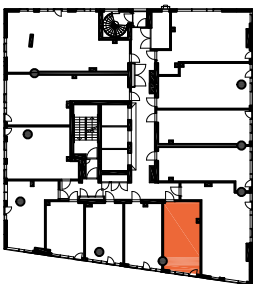

HUONEISTOPOHJAPIIRROS
1H+KT 23.5 m²
20.5 m² + VIHHERH. 3.0 m²

147 17.krs

TYÖPAJANKATU

-  EI SAA PORATA SEINÄÄN
-  EI SAA PORATA KATTOON

HUOM!
SEINÄLLE SÄHKÖRASIoidEN
YLÄPUOLELLE EI SAA PORATA /
KIINNITTÄÄ MITÄÄN

HUONEISTOPOHJAPIIRROS
1H+KT 26.0 m²
23.5 m² + VIHHERH. 2.5 m²

148 17.krs

TYÖPAJANKATU

-  EI SAA PORATA SEINÄÄN
-  EI SAA PORATA KATTOON

HUOM!
SEINÄLLE SÄHKÖRASIoidEN
YLÄPUOLELLE EI SAA PORATA /
KIINNITTÄÄ MITÄÄN

HUONEISTOPOHJAPIIRROS
1H+KT 28.5 m²
26.0 m² + VIHERRH. 2.5 m²

149 17.krs

TYÖPAJANKATU

As Oy Helsingin Lumo One
Huoneistopohja | 1:100

HUONEISTOPOHJAPIIRROS
3H+KT 52.5 m²
49.0 m² + VIHERRH. 3.5 m²

150 17.krs

TYÖPAJANKATU

-  EI SAA PORATA SEINÄÄN
-  EI SAA PORATA KATTOON

HUOM!
SEINÄLLE SÄHKÖRASIoidEN
YLÄPUOLELLE EI SAA PORATA /
KIINNITTÄÄ MITÄÄN

HUONEISTOPOHJAPIIRROS

1H+KT+ALK 36.0 m²

31.0 m² + VIHHERH. 2.5 m² + IRT.VAR. 2.5 m²