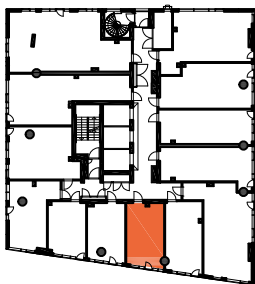

HUONEISTOPOHJAPIIRROS
1H+KT 22.0 m²
20.0 m² + VIHHERH. 2.0 m²

146 17.krs

TYÖPAJANKATU

-  EI SAA PORATA SEINÄÄN
-  EI SAA PORATA KATTOON

HUOM!
SEINÄLLE SÄHKÖRASIoidEN
YLÄPUOLELLE EI SAA PORATA /
KIINNITTÄÄ MITÄÄN

HUONEISTOPOHJAPIIRROS
1H+KT 23.5 m²
20.5 m² + VIHHERH. 3.0 m²

147 17.krs

TYÖPAJANKATU

-  EI SAA PORATA SEINÄÄN
-  EI SAA PORATA KATTOON

HUOM!
SEINÄLLE SÄHKÖRASIoidEN
YLÄPUOLELLE EI SAA PORATA /
KIINNITTÄÄ MITÄÄN

HUONEISTOPOHJAPIIRROS
1H+KT 26.0 m²
23.5 m² + VIHHERH. 2.5 m²

148 17.krs

TYÖPAJANKATU

-  EI SAA PORATA SEINÄÄN
-  EI SAA PORATA KATTOON

HUOM!
SEINÄLLE SÄHKÖRASIoidEN
YLÄPUOLELLE EI SAA PORATA /
KIINNITTÄÄ MITÄÄN

HUONEISTOPOHJAPIIRROS
1H+KT 28.5 m²
26.0 m² + VIHERRH. 2.5 m²

149 17.krs

TYÖPAJANKATU

As Oy Helsingin Lumo One
Huoneistopohja | 1:100

HUONEISTOPOHJAPIIRROS
3H+KT 52.5 m²
49.0 m² + VIHERRH. 3.5 m²

150 17.krs