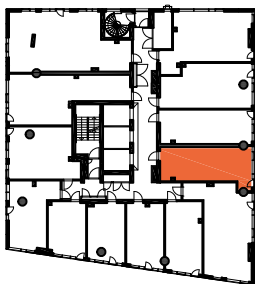

TYÖPAJANKATU