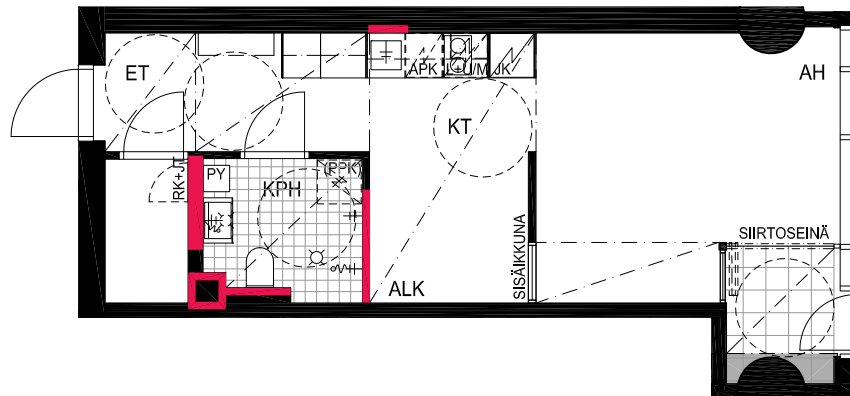

HUONEISTOPOHJAPIIRROS

1H+KT+ALK 36.0 m²

31.0 m² + VIHHERH. 2.5 m² + IRT.VAR. 2.5 m²

151 17.krs