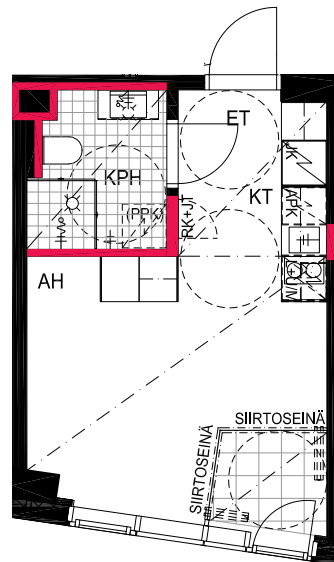

HUONEISTOPOHJAPIIRROS
2H+KT 37.5 m²
35.0 m² + VIHERRH. 2.5 m²

144 17.krs

TYÖPAJANKATU

-  EI SAA PORATA SEINÄÄN
-  EI SAA PORATA KATTOON

HUOM!
SEINÄLLE SÄHKÖRASIoidEN
YLÄPUOLELLE EI SAA PORATA /
KIINNITTÄÄ MITÄÄN

HUONEISTOPOHJAPIIRROS
1H+KT 30.0 m²
27.5 m² + VIHERRH. 2.5 m²

145 17.krs

TYÖPAJANKATU

-  EI SAA PORATA SEINÄÄN
-  EI SAA PORATA KATTOON

HUOM!
SEINÄLLE SÄHKÖRASIoidEN
YLÄPUOLELLE EI SAA PORATA /
KIINNITTÄÄ MITÄÄN

HUONEISTOPOHJAPIIRROS
1H+KT 22.0 m²
20.0 m² + VIHHERH. 2.0 m²

146 17.krs

TYÖPAJANKATU

-  EI SAA PORATA SEINÄÄN
-  EI SAA PORATA KATTOON

HUOM!
SEINÄLLE SÄHKÖRASIoidEN
YLÄPUOLELLE EI SAA PORATA /
KIINNITTÄÄ MITÄÄN

HUONEISTOPOHJAPIIRROS
1H+KT 23.5 m²
20.5 m² + VIHHERH. 3.0 m²

147 17.krs

TYÖPAJANKATU

-  EI SAA PORATA SEINÄÄN
-  EI SAA PORATA KATTOON

HUOM!
SEINÄLLE SÄHKÖRASIoidEN
YLÄPUOLELLE EI SAA PORATA /
KIINNITTÄÄ MITÄÄN