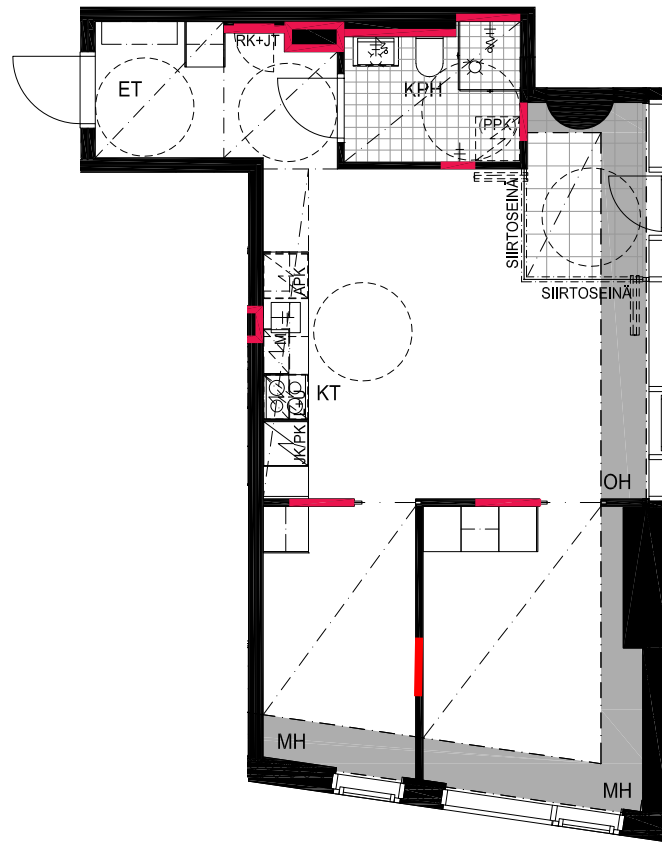

HUONEISTOPOHJAPIIRROS
1H+KT 23.5 m²
20.5 m² + VIHHERH. 3.0 m²

147 17.krs

TYÖPAJANKATU

-  EI SAA PORATA SEINÄÄN
-  EI SAA PORATA KATTOON

HUOM!
SEINÄLLE SÄHKÖRASIoidEN
YLÄPUOLELLE EI SAA PORATA /
KIINNITTÄÄ MITÄÄN

HUONEISTOPOHJAPIIRROS
1H+KT 26.0 m²
23.5 m² + VIHHERH. 2.5 m²

148 17.krs

TYÖPAJANKATU

-  EI SAA PORATA SEINÄÄN
-  EI SAA PORATA KATTOON

HUOM!
SEINÄLLE SÄHKÖRASIoidEN
YLÄPUOLELLE EI SAA PORATA /
KIINNITTÄÄ MITÄÄN

HUONEISTOPOHJAPIIRROS
1H+KT 28.5 m²
26.0 m² + VIHERRH. 2.5 m²

149 17.krs

TYÖPAJANKATU

As Oy Helsingin Lumo One
Huoneistopohja | 1:100

HUONEISTOPOHJAPIIRROS
3H+KT 52.5 m²
49.0 m² + VIHERRH. 3.5 m²

150 17.krs

TYÖPAJANKATU

-  EI SAA PORATA SEINÄÄN
-  EI SAA PORATA KATTOON

HUOM!
SEINÄLLE SÄHKÖRASIoidEN
YLÄPUOLELLE EI SAA PORATA /
KIINNITTÄÄ MITÄÄN

HUONEISTOPOHJAPIIRROS

1H+KT+ALK 36.0 m²

31.0 m² + VIHHERH. 2.5 m² + IRT.VAR. 2.5 m²