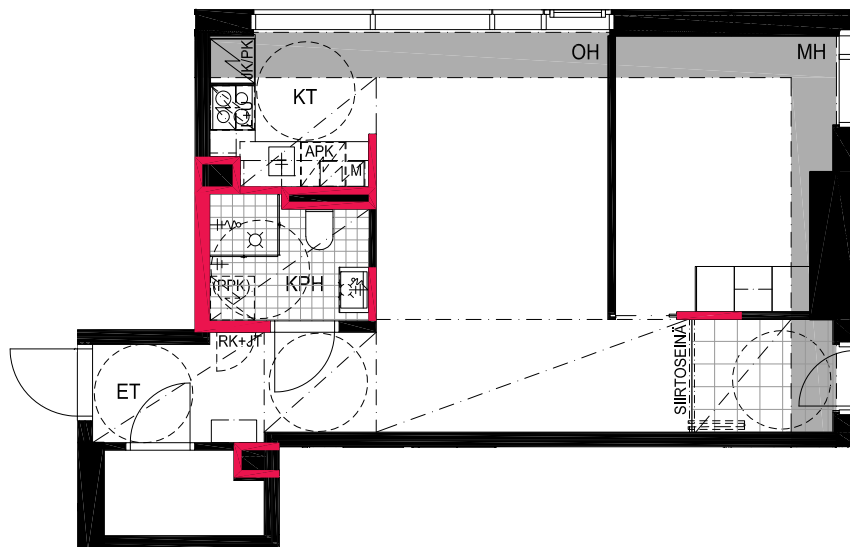

1H+KT+ALK 34.5 m²

30.0 m² + VIHHERH. 2.0 m² + IRT.VAR. 2.5 m²

152 17.krs

TYÖPAJANKATU

-  EI SAA PORATA SEINÄÄN
-  EI SAA PORATA KATTOON

HUOM!
SEINÄLLE SÄHKÖRASIOIDEN
YLÄPUOLELLE EI SAA PORATA /
KIINNITTÄÄ MITÄÄN

As Oy Helsingin Lumo One
Huoneistopohja | 1:100

HUONEISTOPOHJAPIIRROS

2H+KT 42.5 m²

36.5 m² + VIHHERH. 3.0 m² + IRT.VAR/LVV 3.0 m²

153 17.krs

TYÖPAJANKATU

 EI SAA PORATA SEINÄÄN

 EI SAA PORATA KATTOON

HUOM!
SEINÄLLE SÄHKÖRASIoidEN
YLÄPUOLELLE EI SAA PORATA /
KIINNITTÄÄ MITÄÄN

HUONEISTOPOHJAPIIRROS

2H+KT 48.0 m²

42.5 m² + VIHHERH. 3.0 m² + IRT.VAR. 2.5 m²

154 17.krs

TYÖPAJANKATU

-  EI SAA PORATA SEINÄÄN
-  EI SAA PORATA KATTOON

HUOM!
SEINÄLLE SÄHKÖRASIoidEN
YLÄPUOLELLE EI SAA PORATA /
KIINNITTÄÄ MITÄÄN

HUONEISTOPOHJAPIIRROS
4H+KT 71.5 m²
66.5 m² + VIHERRH. 5.0 m²

155 17.krs

TYÖPAJANKATU

-  EI SAA PORATA SEINÄÄN
-  EI SAA PORATA KATTOON