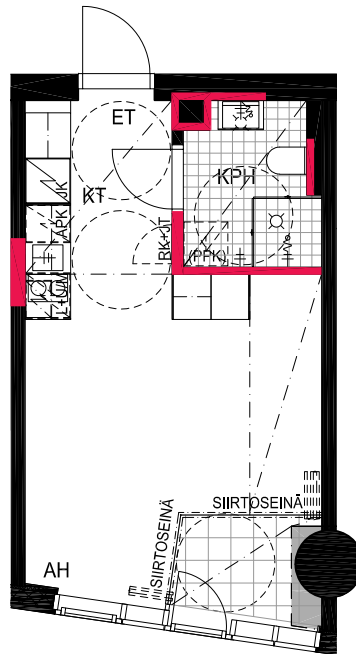

HUONEISTOPOHJAPIIRROS
1H+KT 22.0 m²
20.0 m² + VIHHERH. 2.0 m²

146 17.krs

TYÖPAJANKATU

-  EI SAA PORATA SEINÄÄN
-  EI SAA PORATA KATTOON

HUOM!
SEINÄLLE SÄHKÖRASIoidEN
YLÄPUOLELLE EI SAA PORATA /
KIINNITTÄÄ MITÄÄN

HUONEISTOPOHJAPIIRROS
1H+KT 23.5 m²
20.5 m² + VIHHERH. 3.0 m²

147 17.krs

TYÖPAJANKATU

-  EI SAA PORATA SEINÄÄN
-  EI SAA PORATA KATTOON

HUOM!
SEINÄLLE SÄHKÖRASIoidEN
YLÄPUOLELLE EI SAA PORATA /
KIINNITTÄÄ MITÄÄN

HUONEISTOPOHJAPIIRROS
1H+KT 26.0 m²
23.5 m² + VIHHERH. 2.5 m²

148 17.krs

TYÖPAJANKATU

-  EI SAA PORATA SEINÄÄN
-  EI SAA PORATA KATTOON

HUOM!
SEINÄLLE SÄHKÖRASIoidEN
YLÄPUOLELLE EI SAA PORATA /
KIINNITTÄÄ MITÄÄN

HUONEISTOPOHJAPIIRROS
1H+KT 28.5 m²
26.0 m² + VIHERRH. 2.5 m²

149 17.krs

TYÖPAJANKATU

As Oy Helsingin Lumo One
Huoneistopohja | 1:100

HUONEISTOPOHJAPIIRROS
3H+KT 52.5 m²
49.0 m² + VIHERRH. 3.5 m²

150 17.krs