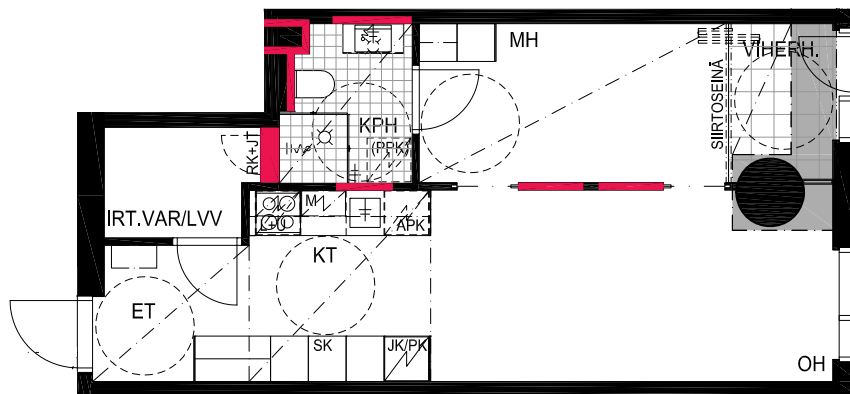

HUONEISTOPOHJAPIIRROS

1H+KT+ALK 36.0 m²

31.0 m² + VIHHERH. 2.5 m² + IRT.VAR. 2.5 m²

125 15.krs

TYÖPAJANKATU

 EI SAA PORATA SEINÄÄN

 EI SAA PORATA KATTOON

HUOM!
SEINÄLLE SÄHKÖRASIOIDEN
YLÄPUOLELLE EI SAA PORATA /
KIINNITTÄÄ MITÄÄN

As Oy Helsingin Lumo One
Huoneistopohja | 1:100

HUONEISTOPOHJAPIIRROS

1H+KT+ALK 34.5 m²

29.5 m² + VIHHERH. 2.5 m² + IRT.VAR. 2.5 m²

126 15.krs

TYÖPAJANKATU

-  EI SAA PORATA SEINÄÄN
-  EI SAA PORATA KATTOON

HUOM!
SEINÄLLE SÄHKÖRASIoidEN
YLÄPUOLELLE EI SAA PORATA /
KIINNITTÄÄ MITÄÄN

As Oy Helsingin Lumo One
Huoneistopohja | 1:100

HUONEISTOPOHJAPIIRROS

2H+KT 42.0 m²

36.0 m² + VIHHERH. 3.0 m² + IRT.VAR/LVV 3.0 m²

127 15.krs

TYÖPAJANKATU

 EI SAA PORATA SEINÄÄN

 EI SAA PORATA KATTOON

HUOM!
SEINÄLLE SÄHKÖRASIoidEN
YLÄPUOLELLE EI SAA PORATA /
KIINNITTÄÄ MITÄÄN

As Oy Helsingin Lumo One
Huoneistopohja | 1:100

HUONEISTOPOHJAPIIRROS

2H+KT 48.0 m²

42.5 m² + VIHHERH. 3.0 m² + IRT.VAR. 2.5 m²

128 15.krs