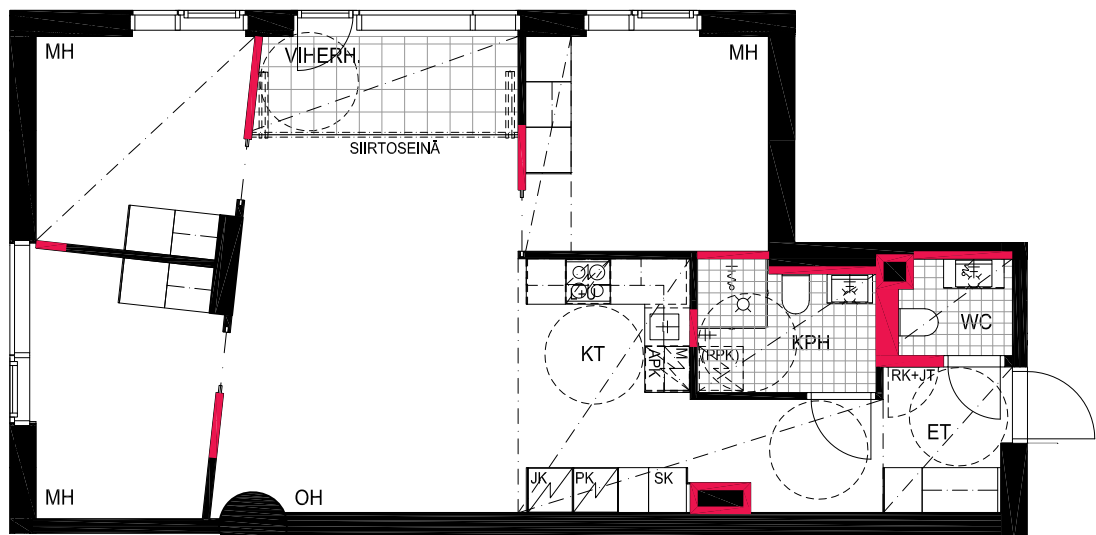

HUOM!
SEINÄLLE SÄHKÖRASIoidEN
YLÄPUOLELLE EI SAA PORATA /
KIINNITTÄÄ MITÄÄN

As Oy Helsingin Lumo One
Huoneistopohja | 1:100

HUONEISTOPOHJAPIIRROS

2H+KT 48.0 m²

42.5 m² + VIHHERH. 3.0 m² + IRT.VAR. 2.5 m²

128 15.krs

TYÖPAJANKATU

-  EI SAA PORATA SEINÄÄN
-  EI SAA PORATA KATTOON

HUOM!
SEINÄLLE SÄHKÖRASIOIDEN
YLÄPUOLELLE EI SAA PORATA /
KIINNITTÄÄ MITÄÄN

HUONEISTOPOHJAPIIRROS
4H+KT 71.5 m²
66.5 m² + VIHERRH. 5.0 m²

129 15.krs

TYÖPAJANKATU

-  EI SAA PORATA SEINÄÄN
-  EI SAA PORATA KATTOON

HUOM!
SEINÄLLE SÄHKÖRASIoidEN
YLÄPUOLELLE EI SAA PORATA /
KIINNITTÄÄ MITÄÄN

HUONEISTOPOHJAPIIRROS

2H+KT 53.0 m²

48.0 m² + VIHHERH. 3.0 m² + IRT.VAR 2.0 m²