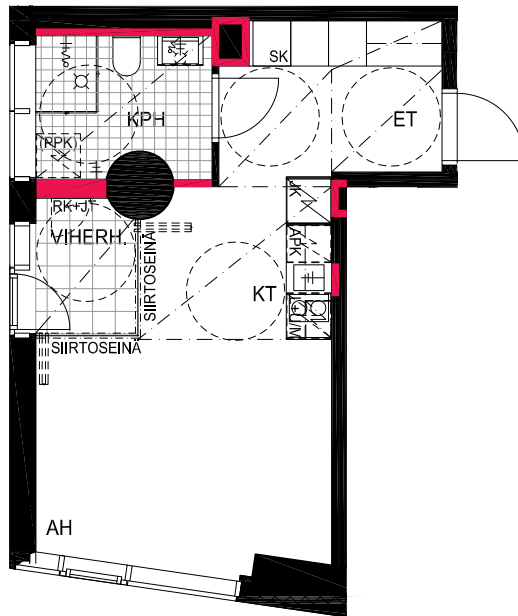

HUONEISTOPOHJAPIIRROS
2H+KT 38.0 m²
35.5 m² + VIHHERH. 2.5 m²

118 15.krs

TYÖPAJANKATU

-  EI SAA PORATA SEINÄÄN
-  EI SAA PORATA KATTOON

HUOM!
SEINÄLLE SÄHKÖRASIoidEN
YLÄPUOLELLE EI SAA PORATA /
KIINNITTÄÄ MITÄÄN

HUONEISTOPOHJAPIIRROS
1H+KT 30.0 m²
27.5 m² + VIHERRH. 2.5 m²

119 15.krs

TYÖPAJANKATU

-  EI SAA PORATA SEINÄÄN
-  EI SAA PORATA KATTOON

HUOM!
SEINÄLLE SÄHKÖRASIoidEN
YLÄPUOLELLE EI SAA PORATA /
KIINNITTÄÄ MITÄÄN

HUONEISTOPOHJAPIIRROS
1H+KT 22.0 m²
20.0 m² + VIHHERH. 2.0 m²

120 15.krs

TYÖPAJANKATU

-  EI SAA PORATA SEINÄÄN
-  EI SAA PORATA KATTOON

HUOM!
SEINÄLLE SÄHKÖRASIoidEN
YLÄPUOLELLE EI SAA PORATA /
KIINNITTÄÄ MITÄÄN

HUONEISTOPOHJAPIIRROS
1H+KT 23.5 m²
20.5 m² + VIHERRH. 3.0 m²

121 15.krs

TYÖPAJANKATU

-  EI SAA PORATA SEINÄÄN
-  EI SAA PORATA KATTOON

HUOM!
SEINÄLLE SÄHKÖRASIoidEN
YLÄPUOLELLE EI SAA PORATA /
KIINNITTÄÄ MITÄÄN