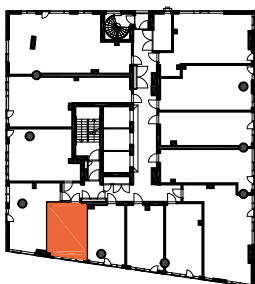

HUONEISTOPOHJAPIIRROS
2H+KT 38.0 m²
35.5 m² + VIHHERH. 2.5 m²

118 15.krs

TYÖPAJANKATU

-  EI SAA PORATA SEINÄÄN
-  EI SAA PORATA KATTOON

HUOM!
SEINÄLLE SÄHKÖRASIoidEN
YLÄPUOLELLE EI SAA PORATA /
KIINNITTÄÄ MITÄÄN

HUONEISTOPOHJAPIIRROS
1H+KT 30.0 m²
27.5 m² + VIHERRH. 2.5 m²

119 15.krs

TYÖPAJANKATU

-  EI SAA PORATA SEINÄÄN
-  EI SAA PORATA KATTOON

HUOM!
SEINÄLLE SÄHKÖRASIoidEN
YLÄPUOLELLE EI SAA PORATA /
KIINNITTÄÄ MITÄÄN

HUONEISTOPOHJAPIIRROS
1H+KT 22.0 m²
20.0 m² + VIHHERH. 2.0 m²

120 15.krs

TYÖPAJANKATU

-  EI SAA PORATA SEINÄÄN
-  EI SAA PORATA KATTOON

HUOM!
SEINÄLLE SÄHKÖRASIoidEN
YLÄPUOLELLE EI SAA PORATA /
KIINNITTÄÄ MITÄÄN

HUONEISTOPOHJAPIIRROS
1H+KT 23.5 m²
20.5 m² + VIHERRH. 3.0 m²

121 15.krs

TYÖPAJANKATU

-  EI SAA PORATA SEINÄÄN
-  EI SAA PORATA KATTOON

HUOM!
SEINÄLLE SÄHKÖRASIoidEN
YLÄPUOLELLE EI SAA PORATA /
KIINNITTÄÄ MITÄÄN