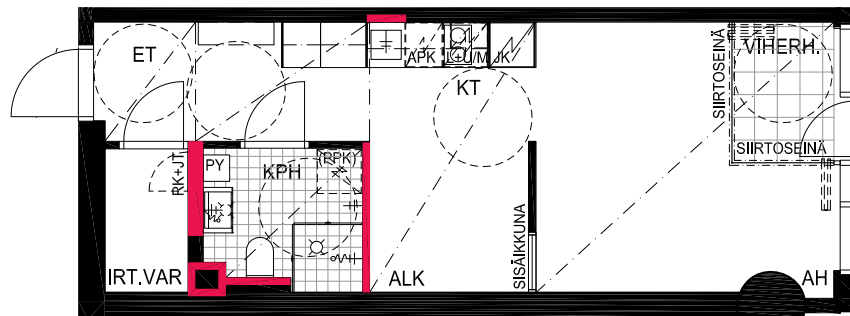

HUONEISTOPOHJAPIIRROS
3H+KT 52.5 m²
49.0 m² + VIHHERH. 3.5 m²

124 15.krs

TYÖPAJANKATU

-  EI SAA PORATA SEINÄÄN
-  EI SAA PORATA KATTOON

HUOM!
SEINÄLLE SÄHKÖRASIoidEN
YLÄPUOLELLE EI SAA PORATA /
KIINNITTÄÄ MITÄÄN

HUONEISTOPOHJAPIIRROS

1H+KT+ALK 36.0 m²

31.0 m² + VIHHERH. 2.5 m² + IRT.VAR. 2.5 m²

125 15.krs

TYÖPAJANKATU

 EI SAA PORATA SEINÄÄN

 EI SAA PORATA KATTOON

HUOM!
SEINÄLLE SÄHKÖRASIOIDEN
YLÄPUOLELLE EI SAA PORATA /
KIINNITTÄÄ MITÄÄN

As Oy Helsingin Lumo One
Huoneistopohja | 1:100

HUONEISTOPOHJAPIIRROS

1H+KT+ALK 34.5 m²

29.5 m² + VIHHERH. 2.5 m² + IRT.VAR. 2.5 m²

126 15.krs

TYÖPAJANKATU

-  EI SAA PORATA SEINÄÄN
-  EI SAA PORATA KATTOON

HUOM!
SEINÄLLE SÄHKÖRASIoidEN
YLÄPUOLELLE EI SAA PORATA /
KIINNITTÄÄ MITÄÄN

As Oy Helsingin Lumo One
Huoneistopohja | 1:100

HUONEISTOPOHJAPIIRROS

2H+KT 42.0 m²

36.0 m² + VIHHERH. 3.0 m² + IRT.VAR/LVV 3.0 m²

127 15.krs

TYÖPAJANKATU

 EI SAA PORATA SEINÄÄN

 EI SAA PORATA KATTOON