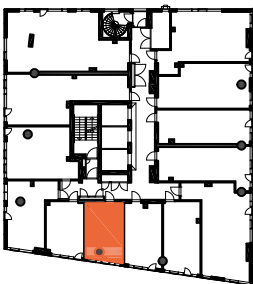

HUONEISTOPOHJAPIIRROS
1H+KT 30.0 m²
27.5 m² + VIHERRH. 2.5 m²

119 15.krs

TYÖPAJANKATU

-  EI SAA PORATA SEINÄÄN
-  EI SAA PORATA KATTOON

HUOM!
SEINÄLLE SÄHKÖRASIoidEN
YLÄPUOLELLE EI SAA PORATA /
KIINNITTÄÄ MITÄÄN

HUONEISTOPOHJAPIIRROS
1H+KT 22.0 m²
20.0 m² + VIHHERH. 2.0 m²

120 15.krs

TYÖPAJANKATU

-  EI SAA PORATA SEINÄÄN
-  EI SAA PORATA KATTOON

HUOM!
SEINÄLLE SÄHKÖRASIoidEN
YLÄPUOLELLE EI SAA PORATA /
KIINNITTÄÄ MITÄÄN

HUONEISTOPOHJAPIIRROS
1H+KT 23.5 m²
20.5 m² + VIHERRH. 3.0 m²

121 15.krs

TYÖPAJANKATU

-  EI SAA PORATA SEINÄÄN
-  EI SAA PORATA KATTOON

HUOM!
SEINÄLLE SÄHKÖRASIoidEN
YLÄPUOLELLE EI SAA PORATA /
KIINNITTÄÄ MITÄÄN

HUONEISTOPOHJAPIIRROS
1H+KT 26.0 m²
23.5 m² + VIHERRH. 2.5 m²

122 15.krs

TYÖPAJANKATU

-  EI SAA PORATA SEINÄÄN
-  EI SAA PORATA KATTOON

HUOM!
SEINÄLLE SÄHKÖRASIoidEN
YLÄPUOLELLE EI SAA PORATA /
KIINNITTÄÄ MITÄÄN