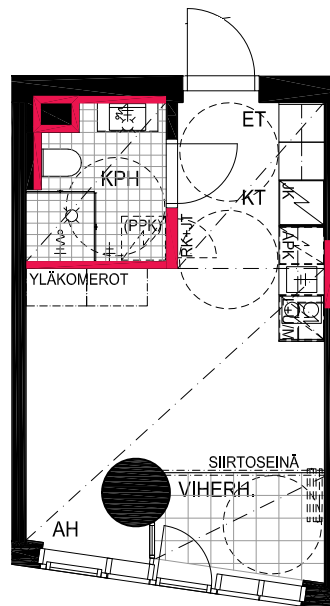

HUONEISTOPOHJAPIIRROS
1H+KT 30.0 m²
27.5 m² + VIHERRH. 2.5 m²

119 15.krs

TYÖPAJANKATU

-  EI SAA PORATA SEINÄÄN
-  EI SAA PORATA KATTOON

HUOM!
SEINÄLLE SÄHKÖRASIoidEN
YLÄPUOLELLE EI SAA PORATA /
KIINNITTÄÄ MITÄÄN

HUONEISTOPOHJAPIIRROS
1H+KT 22.0 m²
20.0 m² + VIHHERH. 2.0 m²

120 15.krs

TYÖPAJANKATU

-  EI SAA PORATA SEINÄÄN
-  EI SAA PORATA KATTOON

HUOM!
SEINÄLLE SÄHKÖRASIoidEN
YLÄPUOLELLE EI SAA PORATA /
KIINNITTÄÄ MITÄÄN

HUONEISTOPOHJAPIIRROS
1H+KT 23.5 m²
20.5 m² + VIHERRH. 3.0 m²

121 15.krs

TYÖPAJANKATU

-  EI SAA PORATA SEINÄÄN
-  EI SAA PORATA KATTOON

HUOM!
SEINÄLLE SÄHKÖRASIoidEN
YLÄPUOLELLE EI SAA PORATA /
KIINNITTÄÄ MITÄÄN

HUONEISTOPOHJAPIIRROS
1H+KT 26.0 m²
23.5 m² + VIHERRH. 2.5 m²

122 15.krs

TYÖPAJANKATU

-  EI SAA PORATA SEINÄÄN
-  EI SAA PORATA KATTOON

HUOM!
SEINÄLLE SÄHKÖRASIoidEN
YLÄPUOLELLE EI SAA PORATA /
KIINNITTÄÄ MITÄÄN