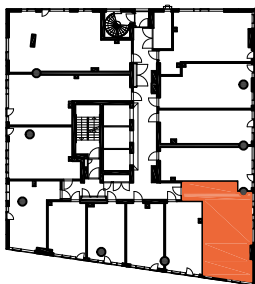

HUONEISTOPOHJAPIIRROS
1H+KT 26.0 m²
23.5 m² + VIHERRH. 2.5 m²

122 15.krs

TYÖPAJANKATU

-  EI SAA PORATA SEINÄÄN
-  EI SAA PORATA KATTOON

HUOM!
SEINÄLLE SÄHKÖRASIoidEN
YLÄPUOLELLE EI SAA PORATA /
KIINNITTÄÄ MITÄÄN

HUONEISTOPOHJAPIIRROS
1H+KT 28.5 m²
26.0 m² + VIHÉRH. 2.5 m²

123 15.krs

TYÖPAJANKATU

-  EI SAA PORATA SEINÄÄN
-  EI SAA PORATA KATTOON

HUOM!
SEINÄLLE SÄHKÖRASIoidEN
YLÄPUOLELLE EI SAA PORATA /
KIINNITTÄÄ MITÄÄN

HUONEISTOPOHJAPIIRROS
3H+KT 52.5 m²
49.0 m² + VIHHERH. 3.5 m²

124 15.krs

TYÖPAJANKATU

-  EI SAA PORATA SEINÄÄN
-  EI SAA PORATA KATTOON

HUOM!
SEINÄLLE SÄHKÖRASIoidEN
YLÄPUOLELLE EI SAA PORATA /
KIINNITTÄÄ MITÄÄN

HUONEISTOPOHJAPIIRROS

1H+KT+ALK 36.0 m²

31.0 m² + VIHHERH. 2.5 m² + IRT.VAR. 2.5 m²

125 15.krs

TYÖPAJANKATU

 EI SAA PORATA SEINÄÄN

 EI SAA PORATA KATTOON

HUOM!
SEINÄLLE SÄHKÖRASIOIDEN
YLÄPUOLELLE EI SAA PORATA /
KIINNITTÄÄ MITÄÄN