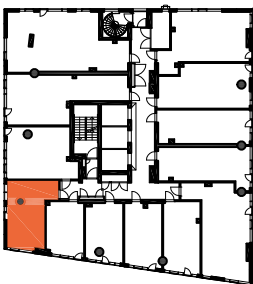

HUONEISTOPOHJAPIIRROS
2H+KT 38.0 m²
35.5 m² + VIHHERH. 2.5 m²

118 15.krs

TYÖPAJANKATU

-  EI SAA PORATA SEINÄÄN
-  EI SAA PORATA KATTOON

HUOM!
SEINÄLLE SÄHKÖRASIoidEN
YLÄPUOLELLE EI SAA PORATA /
KIINNITTÄÄ MITÄÄN

HUONEISTOPOHJAPIIRROS
1H+KT 30.0 m²
27.5 m² + VIHERRH. 2.5 m²

119 15.krs

TYÖPAJANKATU

-  EI SAA PORATA SEINÄÄN
-  EI SAA PORATA KATTOON

HUOM!
SEINÄLLE SÄHKÖRASIoidEN
YLÄPUOLELLE EI SAA PORATA /
KIINNITTÄÄ MITÄÄN

HUONEISTOPOHJAPIIRROS
1H+KT 22.0 m²
20.0 m² + VIHHERH. 2.0 m²

120 15.krs

TYÖPAJANKATU

-  EI SAA PORATA SEINÄÄN
-  EI SAA PORATA KATTOON

HUOM!
SEINÄLLE SÄHKÖRASIoidEN
YLÄPUOLELLE EI SAA PORATA /
KIINNITTÄÄ MITÄÄN