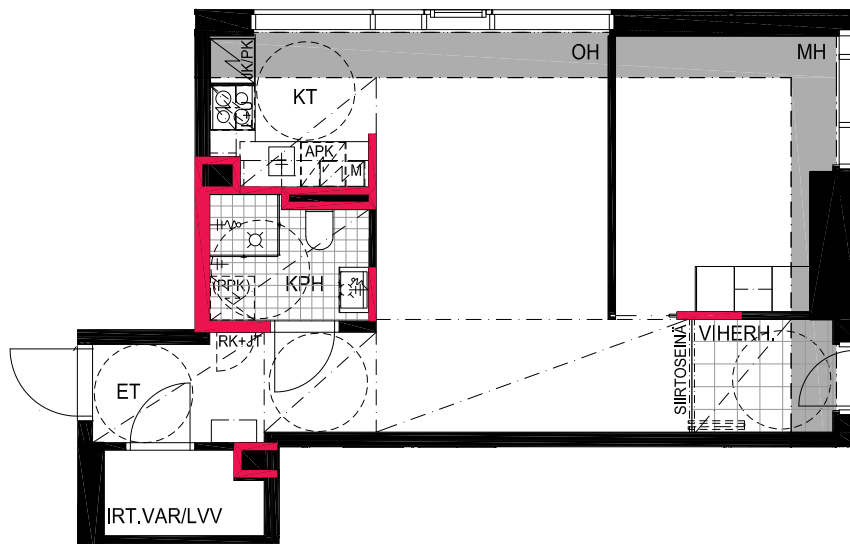

As Oy Helsingin Lumo One
Huoneistopohja | 1:100

HUONEISTOPOHJAPIIRROS

2H+KT 42.0 m²

36.0 m² + VIHHERH. 3.0 m² + IRT.VAR/LVV 3.0 m²

127 15.krs

TYÖPAJANKATU

 EI SAA PORATA SEINÄÄN

 EI SAA PORATA KATTOON

HUOM!
SEINÄLLE SÄHKÖRASIoidEN
YLÄPUOLELLE EI SAA PORATA /
KIINNITTÄÄ MITÄÄN

As Oy Helsingin Lumo One
Huoneistopohja | 1:100

HUONEISTOPOHJAPIIRROS

2H+KT 48.0 m²

42.5 m² + VIHHERH. 3.0 m² + IRT.VAR. 2.5 m²

128 15.krs

TYÖPAJANKATU

-  EI SAA PORATA SEINÄÄN
-  EI SAA PORATA KATTOON

HUOM!
SEINÄLLE SÄHKÖRASIOIDEN
YLÄPUOLELLE EI SAA PORATA /
KIINNITTÄÄ MITÄÄN

HUONEISTOPOHJAPIIRROS
4H+KT 71.5 m²
66.5 m² + VIHERRH. 5.0 m²

129 15.krs

TYÖPAJANKATU

-  EI SAA PORATA SEINÄÄN
-  EI SAA PORATA KATTOON

HUOM!
SEINÄLLE SÄHKÖRASIoidEN
YLÄPUOLELLE EI SAA PORATA /
KIINNITTÄÄ MITÄÄN

HUONEISTOPOHJAPIIRROS

2H+KT 53.0 m²

48.0 m² + VIHHERH. 3.0 m² + IRT.VAR 2.0 m²