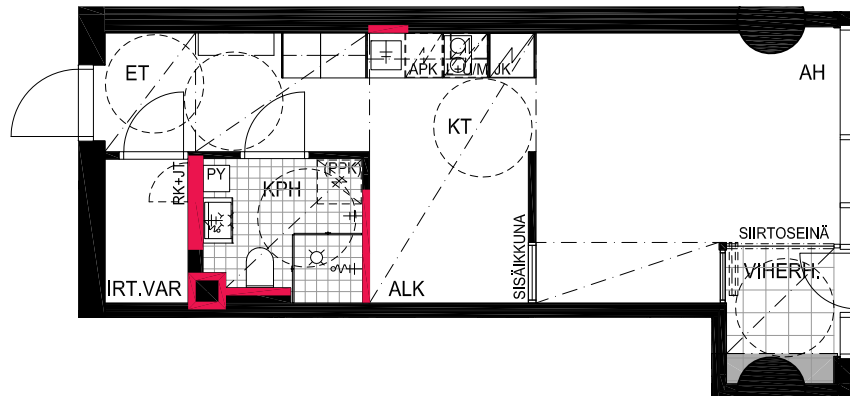

HUONEISTOPOHJAPIIRROS
1H+KT 28.5 m²
26.0 m² + VIHÉRH. 2.5 m²

123 15.krs

TYÖPAJANKATU

-  EI SAA PORATA SEINÄÄN
-  EI SAA PORATA KATTOON

HUOM!
SEINÄLLE SÄHKÖRASIoidEN
YLÄPUOLELLE EI SAA PORATA /
KIINNITTÄÄ MITÄÄN

HUONEISTOPOHJAPIIRROS
3H+KT 52.5 m²
49.0 m² + VIHHERH. 3.5 m²

124 15.krs

TYÖPAJANKATU

-  EI SAA PORATA SEINÄÄN
-  EI SAA PORATA KATTOON

HUOM!
SEINÄLLE SÄHKÖRASIoidEN
YLÄPUOLELLE EI SAA PORATA /
KIINNITTÄÄ MITÄÄN

HUONEISTOPOHJAPIIRROS

1H+KT+ALK 36.0 m²

31.0 m² + VIHHERH. 2.5 m² + IRT.VAR. 2.5 m²

125 15.krs

TYÖPAJANKATU

 EI SAA PORATA SEINÄÄN

 EI SAA PORATA KATTOON

HUOM!
SEINÄLLE SÄHKÖRASIOIDEN
YLÄPUOLELLE EI SAA PORATA /
KIINNITTÄÄ MITÄÄN

As Oy Helsingin Lumo One
Huoneistopohja | 1:100

HUONEISTOPOHJAPIIRROS

1H+KT+ALK 34.5 m²

29.5 m² + VIHHERH. 2.5 m² + IRT.VAR. 2.5 m²

126 15.krs

TYÖPAJANKATU

-  EI SAA PORATA SEINÄÄN
-  EI SAA PORATA KATTOON

HUOM!
SEINÄLLE SÄHKÖRASIoidEN
YLÄPUOLELLE EI SAA PORATA /
KIINNITTÄÄ MITÄÄN