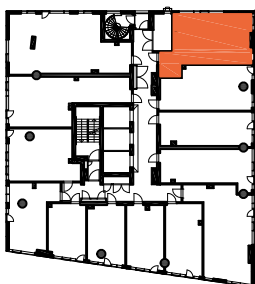

As Oy Helsingin Lumo One
Huoneistopohja | 1:100

HUONEISTOPOHJAPIIRROS

2H+KT 42.0 m²

36.0 m² + VIHHERH. 3.0 m² + IRT.VAR/LVV 3.0 m²

127 15.krs

TYÖPAJANKATU

 EI SAA PORATA SEINÄÄN

 EI SAA PORATA KATTOON

HUOM!
SEINÄLLE SÄHKÖRASIoidEN
YLÄPUOLELLE EI SAA PORATA /
KIINNITTÄÄ MITÄÄN

As Oy Helsingin Lumo One
Huoneistopohja | 1:100

HUONEISTOPOHJAPIIRROS

2H+KT 48.0 m²

42.5 m² + VIHHERH. 3.0 m² + IRT.VAR. 2.5 m²

128 15.krs

TYÖPAJANKATU

-  EI SAA PORATA SEINÄÄN
-  EI SAA PORATA KATTOON

HUOM!
SEINÄLLE SÄHKÖRASIOIDEN
YLÄPUOLELLE EI SAA PORATA /
KIINNITTÄÄ MITÄÄN

HUONEISTOPOHJAPIIRROS
4H+KT 71.5 m²
66.5 m² + VIHERRH. 5.0 m²

129 15.krs