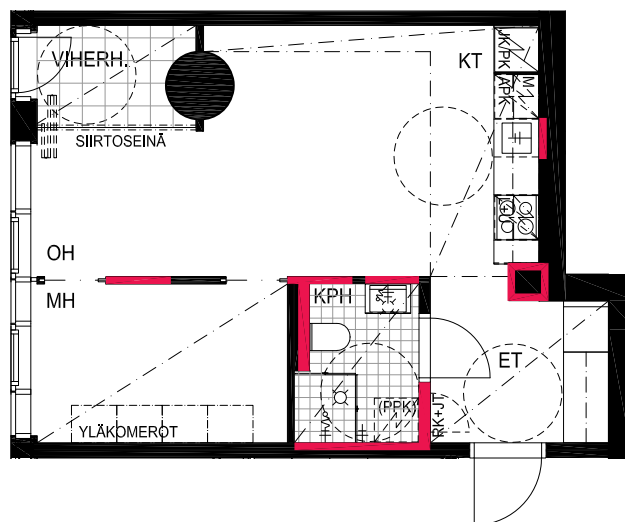

HUONEISTOPOHJAPIIRROS
2H+KT 38.0 m²
35.5 m² + VIHHERH. 2.5 m²

118 15.krs

TYÖPAJANKATU

-  EI SAA PORATA SEINÄÄN
-  EI SAA PORATA KATTOON

HUOM!
SEINÄLLE SÄHKÖRASIoidEN
YLÄPUOLELLE EI SAA PORATA /
KIINNITTÄÄ MITÄÄN

HUONEISTOPOHJAPIIRROS
1H+KT 30.0 m²
27.5 m² + VIHERRH. 2.5 m²

119 15.krs

TYÖPAJANKATU

-  EI SAA PORATA SEINÄÄN
-  EI SAA PORATA KATTOON

HUOM!
SEINÄLLE SÄHKÖRASIoidEN
YLÄPUOLELLE EI SAA PORATA /
KIINNITTÄÄ MITÄÄN

HUONEISTOPOHJAPIIRROS
1H+KT 22.0 m²
20.0 m² + VIHHERH. 2.0 m²

120 15.krs

TYÖPAJANKATU

-  EI SAA PORATA SEINÄÄN
-  EI SAA PORATA KATTOON

HUOM!
SEINÄLLE SÄHKÖRASIoidEN
YLÄPUOLELLE EI SAA PORATA /
KIINNITTÄÄ MITÄÄN

HUONEISTOPOHJAPIIRROS
1H+KT 23.5 m²
20.5 m² + VIHERRH. 3.0 m²

121 15.krs

TYÖPAJANKATU

-  EI SAA PORATA SEINÄÄN
-  EI SAA PORATA KATTOON

HUOM!
SEINÄLLE SÄHKÖRASIoidEN
YLÄPUOLELLE EI SAA PORATA /
KIINNITTÄÄ MITÄÄN