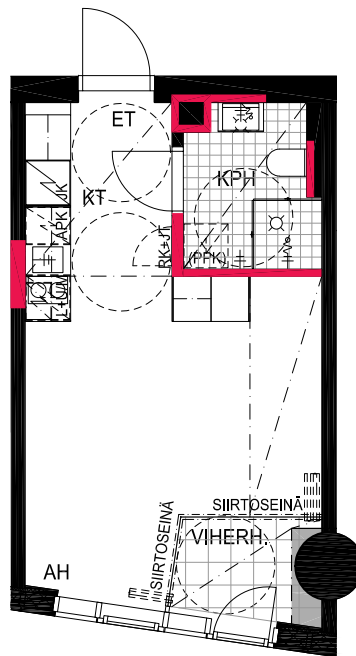

HUONEISTOPOHJAPIIRROS
1H+KT 22.0 m²
20.0 m² + VIHHERH. 2.0 m²

120 15.krs

TYÖPAJANKATU

-  EI SAA PORATA SEINÄÄN
-  EI SAA PORATA KATTOON

HUOM!
SEINÄLLE SÄHKÖRASIoidEN
YLÄPUOLELLE EI SAA PORATA /
KIINNITTÄÄ MITÄÄN

HUONEISTOPOHJAPIIRROS
1H+KT 23.5 m²
20.5 m² + VIHERRH. 3.0 m²

121 15.krs

TYÖPAJANKATU

-  EI SAA PORATA SEINÄÄN
-  EI SAA PORATA KATTOON

HUOM!
SEINÄLLE SÄHKÖRASIoidEN
YLÄPUOLELLE EI SAA PORATA /
KIINNITTÄÄ MITÄÄN

HUONEISTOPOHJAPIIRROS
1H+KT 26.0 m²
23.5 m² + VIHERRH. 2.5 m²

122 15.krs

TYÖPAJANKATU

-  EI SAA PORATA SEINÄÄN
-  EI SAA PORATA KATTOON

HUOM!
SEINÄLLE SÄHKÖRASIoidEN
YLÄPUOLELLE EI SAA PORATA /
KIINNITTÄÄ MITÄÄN

HUONEISTOPOHJAPIIRROS
1H+KT 28.5 m²
26.0 m² + VIHÉRH. 2.5 m²

123 15.krs

TYÖPAJANKATU

-  EI SAA PORATA SEINÄÄN
-  EI SAA PORATA KATTOON

HUOM!
SEINÄLLE SÄHKÖRASIoidEN
YLÄPUOLELLE EI SAA PORATA /
KIINNITTÄÄ MITÄÄN