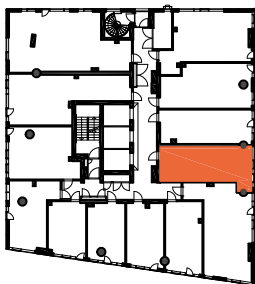

HUONEISTOPOHJAPIIRROS
3H+KT 52.5 m²
49.0 m² + VIHHERH. 3.5 m²

124 15.krs

TYÖPAJANKATU

-  EI SAA PORATA SEINÄÄN
-  EI SAA PORATA KATTOON

HUOM!
SEINÄLLE SÄHKÖRASIoidEN
YLÄPUOLELLE EI SAA PORATA /
KIINNITTÄÄ MITÄÄN

HUONEISTOPOHJAPIIRROS

1H+KT+ALK 36.0 m²

31.0 m² + VIHHERH. 2.5 m² + IRT.VAR. 2.5 m²

125 15.krs

TYÖPAJANKATU

 EI SAA PORATA SEINÄÄN

 EI SAA PORATA KATTOON

HUOM!
SEINÄLLE SÄHKÖRASIOIDEN
YLÄPUOLELLE EI SAA PORATA /
KIINNITTÄÄ MITÄÄN

As Oy Helsingin Lumo One
Huoneistopohja | 1:100

HUONEISTOPOHJAPIIRROS

1H+KT+ALK 34.5 m²

29.5 m² + VIHHERH. 2.5 m² + IRT.VAR. 2.5 m²

126 15.krs

TYÖPAJANKATU

-  EI SAA PORATA SEINÄÄN
-  EI SAA PORATA KATTOON

HUOM!
SEINÄLLE SÄHKÖRASIoidEN
YLÄPUOLELLE EI SAA PORATA /
KIINNITTÄÄ MITÄÄN