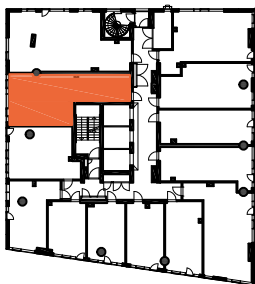

TYÖPAJANKATU