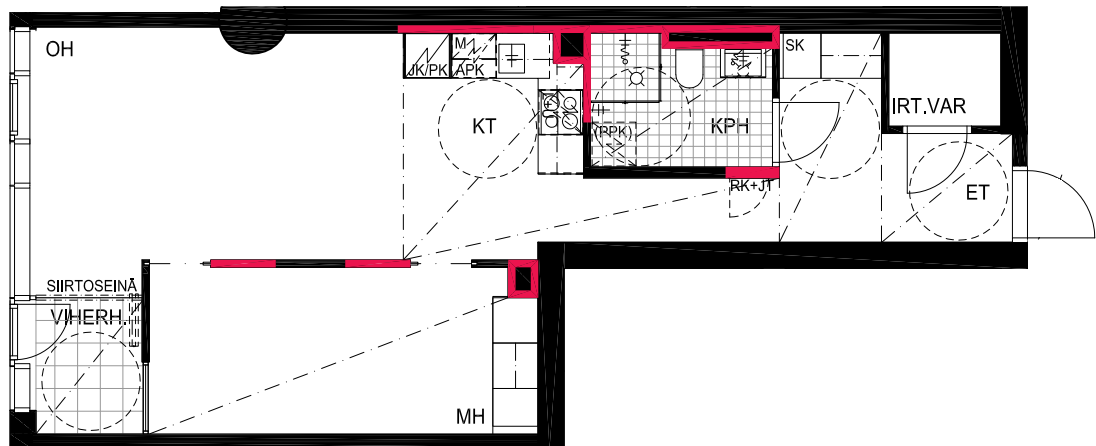

TYÖPAJANKATU

-  EI SAA PORATA SEINÄÄN
-  EI SAA PORATA KATTOON

HUOM!
SEINÄLLE SÄHKÖRASIOIDEN
YLÄPUOLELLE EI SAA PORATA /
KIINNITTÄÄ MITÄÄN

HUONEISTOPOHJAPIIRROS
4H+KT 71.5 m²
66.5 m² + VIHERRH. 5.0 m²

129 15.krs

TYÖPAJANKATU

-  EI SAA PORATA SEINÄÄN
-  EI SAA PORATA KATTOON

HUOM!
SEINÄLLE SÄHKÖRASIoidEN
YLÄPUOLELLE EI SAA PORATA /
KIINNITTÄÄ MITÄÄN

HUONEISTOPOHJAPIIRROS

2H+KT 53.0 m²

48.0 m² + VIHHERH. 3.0 m² + IRT.VAR 2.0 m²

130 15.krs

TYÖPAJANKATU

-  EI SAA PORATA SEINÄÄN
-  EI SAA PORATA KATTOON

HUOM!
SEINÄLLE SÄHKÖRASIoidEN
YLÄPUOLELLE EI SAA PORATA /
KIINNITTÄÄ MITÄÄN