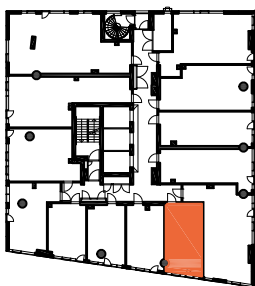

HUONEISTOPOHJAPIIRROS
1H+KT 23.5 m²
20.5 m² + VIHERRH. 3.0 m²

121 15.krs

TYÖPAJANKATU

-  EI SAA PORATA SEINÄÄN
-  EI SAA PORATA KATTOON

HUOM!
SEINÄLLE SÄHKÖRASIoidEN
YLÄPUOLELLE EI SAA PORATA /
KIINNITTÄÄ MITÄÄN

HUONEISTOPOHJAPIIRROS
1H+KT 26.0 m²
23.5 m² + VIHERRH. 2.5 m²

122 15.krs

TYÖPAJANKATU

-  EI SAA PORATA SEINÄÄN
-  EI SAA PORATA KATTOON

HUOM!
SEINÄLLE SÄHKÖRASIoidEN
YLÄPUOLELLE EI SAA PORATA /
KIINNITTÄÄ MITÄÄN

HUONEISTOPOHJAPIIRROS
1H+KT 28.5 m²
26.0 m² + VIHÉRH. 2.5 m²

123 15.krs

TYÖPAJANKATU

-  EI SAA PORATA SEINÄÄN
-  EI SAA PORATA KATTOON

HUOM!
SEINÄLLE SÄHKÖRASIoidEN
YLÄPUOLELLE EI SAA PORATA /
KIINNITTÄÄ MITÄÄN

HUONEISTOPOHJAPIIRROS
3H+KT 52.5 m²
49.0 m² + VIHHERH. 3.5 m²

124 15.krs

TYÖPAJANKATU

-  EI SAA PORATA SEINÄÄN
-  EI SAA PORATA KATTOON

HUOM!
SEINÄLLE SÄHKÖRASIoidEN
YLÄPUOLELLE EI SAA PORATA /
KIINNITTÄÄ MITÄÄN