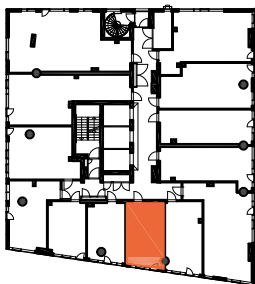

HUONEISTOPOHJAPIIRROS
1H+KT 22.0 m²
20.0 m² + VIHHERH. 2.0 m²

120 15.krs

TYÖPAJANKATU

-  EI SAA PORATA SEINÄÄN
-  EI SAA PORATA KATTOON

HUOM!
SEINÄLLE SÄHKÖRASIoidEN
YLÄPUOLELLE EI SAA PORATA /
KIINNITTÄÄ MITÄÄN

HUONEISTOPOHJAPIIRROS
1H+KT 23.5 m²
20.5 m² + VIHERRH. 3.0 m²

121 15.krs

TYÖPAJANKATU

-  EI SAA PORATA SEINÄÄN
-  EI SAA PORATA KATTOON

HUOM!
SEINÄLLE SÄHKÖRASIoidEN
YLÄPUOLELLE EI SAA PORATA /
KIINNITTÄÄ MITÄÄN

HUONEISTOPOHJAPIIRROS
1H+KT 26.0 m²
23.5 m² + VIHERRH. 2.5 m²

122 15.krs

TYÖPAJANKATU

-  EI SAA PORATA SEINÄÄN
-  EI SAA PORATA KATTOON

HUOM!
SEINÄLLE SÄHKÖRASIoidEN
YLÄPUOLELLE EI SAA PORATA /
KIINNITTÄÄ MITÄÄN

HUONEISTOPOHJAPIIRROS
1H+KT 28.5 m²
26.0 m² + VIHÉRH. 2.5 m²

123 15.krs

TYÖPAJANKATU

-  EI SAA PORATA SEINÄÄN
-  EI SAA PORATA KATTOON

HUOM!
SEINÄLLE SÄHKÖRASIoidEN
YLÄPUOLELLE EI SAA PORATA /
KIINNITTÄÄ MITÄÄN