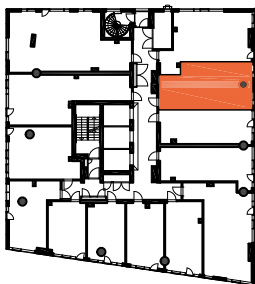

As Oy Helsingin Lumo One
Huoneistopohja | 1:100

HUONEISTOPOHJAPIIRROS

1H+KT+ALK 34.5 m²

29.5 m² + VIHHERH. 2.5 m² + IRT.VAR. 2.5 m²

126 15.krs

TYÖPAJANKATU

-  EI SAA PORATA SEINÄÄN
-  EI SAA PORATA KATTOON

HUOM!
SEINÄLLE SÄHKÖRASIoidEN
YLÄPUOLELLE EI SAA PORATA /
KIINNITTÄÄ MITÄÄN

As Oy Helsingin Lumo One
Huoneistopohja | 1:100

HUONEISTOPOHJAPIIRROS

2H+KT 42.0 m²

36.0 m² + VIHHERH. 3.0 m² + IRT.VAR/LVV 3.0 m²

127 15.krs

TYÖPAJANKATU

 EI SAA PORATA SEINÄÄN

 EI SAA PORATA KATTOON

HUOM!
SEINÄLLE SÄHKÖRASIoidEN
YLÄPUOLELLE EI SAA PORATA /
KIINNITTÄÄ MITÄÄN

As Oy Helsingin Lumo One
Huoneistopohja | 1:100

HUONEISTOPOHJAPIIRROS

2H+KT 48.0 m²

42.5 m² + VIHHERH. 3.0 m² + IRT.VAR. 2.5 m²

128 15.krs