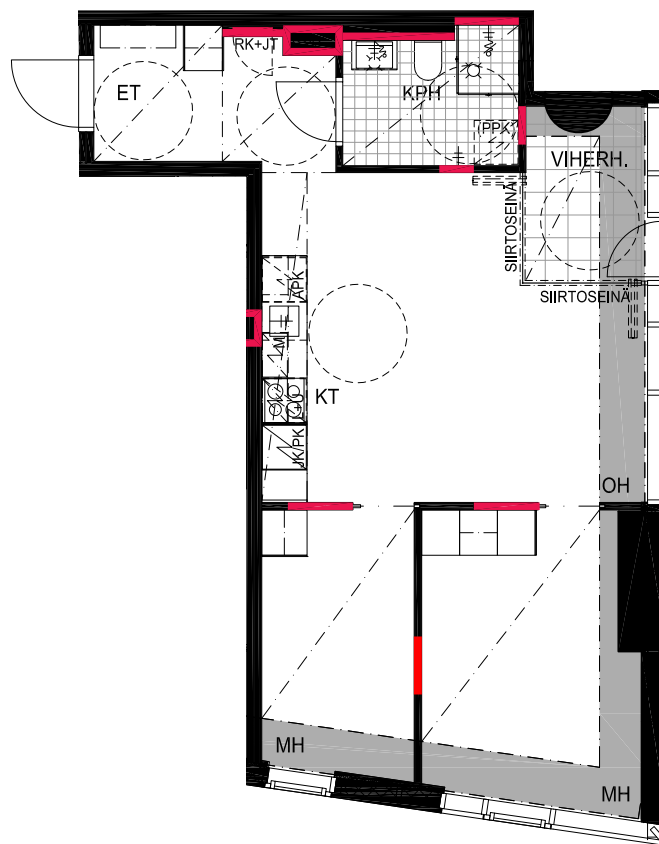

HUONEISTOPOHJAPIIRROS
1H+KT 26.0 m²
23.5 m² + VIHERRH. 2.5 m²

122 15.krs

TYÖPAJANKATU

-  EI SAA PORATA SEINÄÄN
-  EI SAA PORATA KATTOON

HUOM!
SEINÄLLE SÄHKÖRASIoidEN
YLÄPUOLELLE EI SAA PORATA /
KIINNITTÄÄ MITÄÄN

HUONEISTOPOHJAPIIRROS
1H+KT 28.5 m²
26.0 m² + VIHÉRH. 2.5 m²

123 15.krs

TYÖPAJANKATU

-  EI SAA PORATA SEINÄÄN
-  EI SAA PORATA KATTOON

HUOM!
SEINÄLLE SÄHKÖRASIoidEN
YLÄPUOLELLE EI SAA PORATA /
KIINNITTÄÄ MITÄÄN

HUONEISTOPOHJAPIIRROS
3H+KT 52.5 m²
49.0 m² + VIHHERH. 3.5 m²

124 15.krs

TYÖPAJANKATU

-  EI SAA PORATA SEINÄÄN
-  EI SAA PORATA KATTOON

HUOM!
SEINÄLLE SÄHKÖRASIoidEN
YLÄPUOLELLE EI SAA PORATA /
KIINNITTÄÄ MITÄÄN

HUONEISTOPOHJAPIIRROS

1H+KT+ALK 36.0 m²

31.0 m² + VIHHERH. 2.5 m² + IRT.VAR. 2.5 m²

125 15.krs

TYÖPAJANKATU

 EI SAA PORATA SEINÄÄN

 EI SAA PORATA KATTOON

HUOM!
SEINÄLLE SÄHKÖRASIOIDEN
YLÄPUOLELLE EI SAA PORATA /
KIINNITTÄÄ MITÄÄN