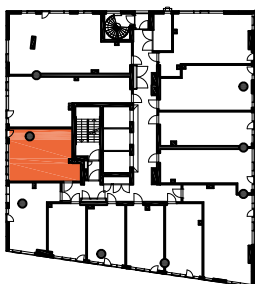

HUONEISTOPOHJAPIIRROS
2H+KT 38.0 m²
35.5 m² + VIHHERH. 2.5 m²

118 15.krs

TYÖPAJANKATU

-  EI SAA PORATA SEINÄÄN
-  EI SAA PORATA KATTOON

HUOM!
SEINÄLLE SÄHKÖRASIoidEN
YLÄPUOLELLE EI SAA PORATA /
KIINNITTÄÄ MITÄÄN

HUONEISTOPOHJAPIIRROS
1H+KT 30.0 m²
27.5 m² + VIHERRH. 2.5 m²

119 15.krs

TYÖPAJANKATU

-  EI SAA PORATA SEINÄÄN
-  EI SAA PORATA KATTOON

HUOM!
SEINÄLLE SÄHKÖRASIoidEN
YLÄPUOLELLE EI SAA PORATA /
KIINNITTÄÄ MITÄÄN

HUONEISTOPOHJAPIIRROS
1H+KT 22.0 m²
20.0 m² + VIHHERH. 2.0 m²

120 15.krs

TYÖPAJANKATU

-  EI SAA PORATA SEINÄÄN
-  EI SAA PORATA KATTOON

HUOM!
SEINÄLLE SÄHKÖRASIoidEN
YLÄPUOLELLE EI SAA PORATA /
KIINNITTÄÄ MITÄÄN

HUONEISTOPOHJAPIIRROS
1H+KT 23.5 m²
20.5 m² + VIHERRH. 3.0 m²

121 15.krs

TYÖPAJANKATU

-  EI SAA PORATA SEINÄÄN
-  EI SAA PORATA KATTOON

HUOM!
SEINÄLLE SÄHKÖRASIoidEN
YLÄPUOLELLE EI SAA PORATA /
KIINNITTÄÄ MITÄÄN