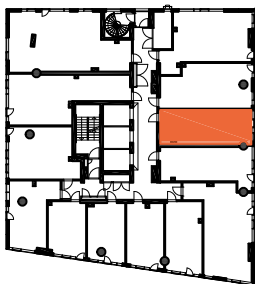

HUONEISTOPOHJAPIIRROS

1H+KT+ALK 36.0 m²

31.0 m² + VIHHERH. 2.5 m² + IRT.VAR. 2.5 m²

125 15.krs

TYÖPAJANKATU

 EI SAA PORATA SEINÄÄN

 EI SAA PORATA KATTOON

HUOM!
SEINÄLLE SÄHKÖRASIOIDEN
YLÄPUOLELLE EI SAA PORATA /
KIINNITTÄÄ MITÄÄN

As Oy Helsingin Lumo One
Huoneistopohja | 1:100

HUONEISTOPOHJAPIIRROS

1H+KT+ALK 34.5 m²

29.5 m² + VIHHERH. 2.5 m² + IRT.VAR. 2.5 m²

126 15.krs

TYÖPAJANKATU

-  EI SAA PORATA SEINÄÄN
-  EI SAA PORATA KATTOON

HUOM!
SEINÄLLE SÄHKÖRASIoidEN
YLÄPUOLELLE EI SAA PORATA /
KIINNITTÄÄ MITÄÄN

As Oy Helsingin Lumo One
Huoneistopohja | 1:100

HUONEISTOPOHJAPIIRROS

2H+KT 42.0 m²

36.0 m² + VIHHERH. 3.0 m² + IRT.VAR/LVV 3.0 m²

127 15.krs

TYÖPAJANKATU

 EI SAA PORATA SEINÄÄN

 EI SAA PORATA KATTOON

HUOM!
SEINÄLLE SÄHKÖRASIoidEN
YLÄPUOLELLE EI SAA PORATA /
KIINNITTÄÄ MITÄÄN

As Oy Helsingin Lumo One
Huoneistopohja | 1:100

HUONEISTOPOHJAPIIRROS

2H+KT 48.0 m²

42.5 m² + VIHHERH. 3.0 m² + IRT.VAR. 2.5 m²

128 15.krs