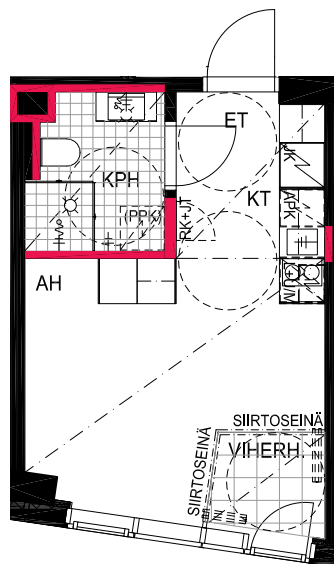

HUONEISTOPOHJAPIIRROS
2H+KT 37.5 m²
35.0 m² + VIHERRH. 2.5 m²

105 14.krs

TYÖPAJANKATU

-  EI SAA PORATA SEINÄÄN
-  EI SAA PORATA KATTOON

HUOM!
SEINÄLLE SÄHKÖRASIoidEN
YLÄPUOLELLE EI SAA PORATA /
KIINNITTÄÄ MITÄÄN

HUONEISTOPOHJAPIIRROS
1H+KT 30.0 m²
27.5 m² + VIHERRH. 2.5 m²

106 14.krs

TYÖPAJANKATU

-  EI SAA PORATA SEINÄÄN
-  EI SAA PORATA KATTOON

HUOM!
SEINÄLLE SÄHKÖRASIoidEN
YLÄPUOLELLE EI SAA PORATA /
KIINNITTÄÄ MITÄÄN

HUONEISTOPOHJAPIIRROS
1H+KT 22.0 m²
20.0 m² + VIHHERH. 2.0 m²

107 14.krs

TYÖPAJANKATU

-  EI SAA PORATA SEINÄÄN
-  EI SAA PORATA KATTOON

HUOM!
SEINÄLLE SÄHKÖRASIoidEN
YLÄPUOLELLE EI SAA PORATA /
KIINNITTÄÄ MITÄÄN

HUONEISTOPOHJAPIIRROS
1H+KT 23.5 m²
20.5 m² + VIHHERH. 3.0 m²

108 14.krs

TYÖPAJANKATU

-  EI SAA PORATA SEINÄÄN
-  EI SAA PORATA KATTOON

HUOM!
SEINÄLLE SÄHKÖRASIoidEN
YLÄPUOLELLE EI SAA PORATA /
KIINNITTÄÄ MITÄÄN