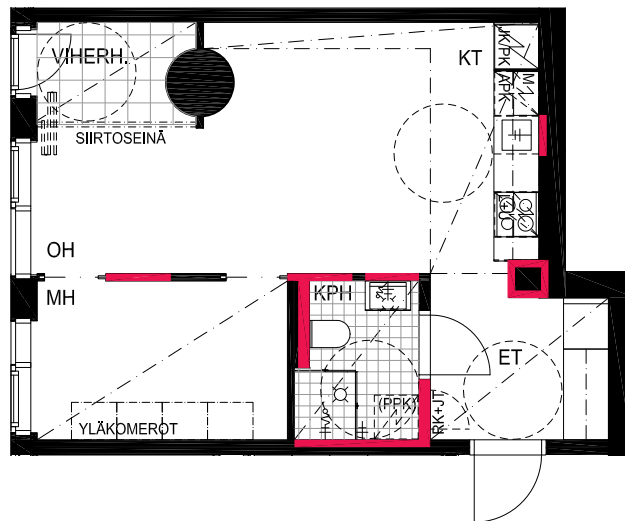

HUONEISTOPOHJAPIIRROS
2H+KT 37.5 m²
35.0 m² + VIHERRH. 2.5 m²

105 14.krs

TYÖPAJANKATU

-  EI SAA PORATA SEINÄÄN
-  EI SAA PORATA KATTOON

HUOM!
SEINÄLLE SÄHKÖRASIoidEN
YLÄPUOLELLE EI SAA PORATA /
KIINNITTÄÄ MITÄÄN

HUONEISTOPOHJAPIIRROS
1H+KT 30.0 m²
27.5 m² + VIHERRH. 2.5 m²

106 14.krs

TYÖPAJANKATU

-  EI SAA PORATA SEINÄÄN
-  EI SAA PORATA KATTOON

HUOM!
SEINÄLLE SÄHKÖRASIoidEN
YLÄPUOLELLE EI SAA PORATA /
KIINNITTÄÄ MITÄÄN

HUONEISTOPOHJAPIIRROS
1H+KT 22.0 m²
20.0 m² + VIHHERH. 2.0 m²

107 14.krs

TYÖPAJANKATU

-  EI SAA PORATA SEINÄÄN
-  EI SAA PORATA KATTOON

HUOM!
SEINÄLLE SÄHKÖRASIoidEN
YLÄPUOLELLE EI SAA PORATA /
KIINNITTÄÄ MITÄÄN

HUONEISTOPOHJAPIIRROS
1H+KT 23.5 m²
20.5 m² + VIHHERH. 3.0 m²

108 14.krs

TYÖPAJANKATU

-  EI SAA PORATA SEINÄÄN
-  EI SAA PORATA KATTOON

HUOM!
SEINÄLLE SÄHKÖRASIoidEN
YLÄPUOLELLE EI SAA PORATA /
KIINNITTÄÄ MITÄÄN