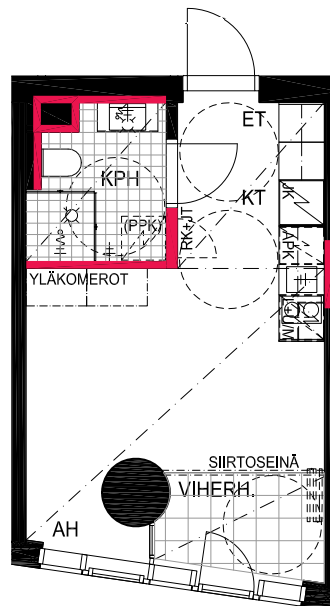

HUONEISTOPOHJAPIIRROS
1H+KT 30.0 m²
27.5 m² + VIHERRH. 2.5 m²

106 14.krs

TYÖPAJANKATU

-  EI SAA PORATA SEINÄÄN
-  EI SAA PORATA KATTOON

HUOM!
SEINÄLLE SÄHKÖRASIoidEN
YLÄPUOLELLE EI SAA PORATA /
KIINNITTÄÄ MITÄÄN

HUONEISTOPOHJAPIIRROS
1H+KT 22.0 m²
20.0 m² + VIHHERH. 2.0 m²

107 14.krs

TYÖPAJANKATU

-  EI SAA PORATA SEINÄÄN
-  EI SAA PORATA KATTOON

HUOM!
SEINÄLLE SÄHKÖRASIoidEN
YLÄPUOLELLE EI SAA PORATA /
KIINNITTÄÄ MITÄÄN

HUONEISTOPOHJAPIIRROS
1H+KT 23.5 m²
20.5 m² + VIHHERH. 3.0 m²

108 14.krs

TYÖPAJANKATU

-  EI SAA PORATA SEINÄÄN
-  EI SAA PORATA KATTOON

HUOM!
SEINÄLLE SÄHKÖRASIoidEN
YLÄPUOLELLE EI SAA PORATA /
KIINNITTÄÄ MITÄÄN

HUONEISTOPOHJAPIIRROS
1H+KT 26.0 m²
23.5 m² + VIHERRH. 2.5 m²

109 14.krs

TYÖPAJANKATU

-  EI SAA PORATA SEINÄÄN
-  EI SAA PORATA KATTOON

HUOM!
SEINÄLLE SÄHKÖRASIoidEN
YLÄPUOLELLE EI SAA PORATA /
KIINNITTÄÄ MITÄÄN