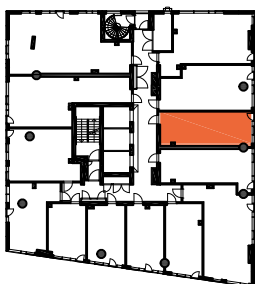

HUONEISTOPOHJAPIIRROS

1H+KT+ALK 36.0 m²

31.0 m² + VIHHERH. 2.5 m² + IRT.VAR. 2.5 m²

112 14.krs

TYÖPAJANKATU

 EI SAA PORATA SEINÄÄN

 EI SAA PORATA KATTOON

HUOM!
SEINÄLLE SÄHKÖRASIoidEN
YLÄPUOLELLE EI SAA PORATA /
KIINNITTÄÄ MITÄÄN

As Oy Helsingin Lumo One

Huoneistopohja | 1:100

HUONEISTOPOHJAPIIRROS

1H+KT+ALK 34.5 m²

30.0 m² + VIHHERH. 2.0 m² + IRT.VAR. 2.5 m²

113 14.krs

TYÖPAJANKATU

-  EI SAA PORATA SEINÄÄN
-  EI SAA PORATA KATTOON

HUOM!
SEINÄLLE SÄHKÖRASIoidEN
YLÄPUOLELLE EI SAA PORATA /
KIINNITTÄÄ MITÄÄN

HUONEISTOPOHJAPIIRROS

2H+KT 42.5 m²

36.5 m² + VIHHERH. 3.0 m² + IRT.VAR/LVV 3.0 m²

114 14.krs

TYÖPAJANKATU

-  EI SAA PORATA SEINÄÄN
-  EI SAA PORATA KATTOON

HUOM!
SEINÄLLE SÄHKÖRASIoidEN
YLÄPUOLELLE EI SAA PORATA /
KIINNITTÄÄ MITÄÄN

HUONEISTOPOHJAPIIRROS

2H+KT 48.0 m²

42.5 m² + VIHHERH. 3.0 m² + IRT.VAR. 2.5 m²

115 14.krs

TYÖPAJANKATU

-  EI SAA PORATA SEINÄÄN
-  EI SAA PORATA KATTOON