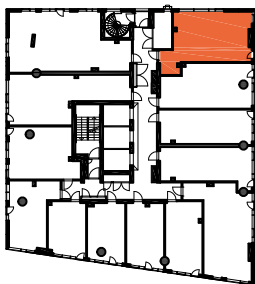

HUOM!
SEINÄLLE SÄHKÖRASIoidEN
YLÄPUOLELLE EI SAA PORATA /
KIINNITTÄÄ MITÄÄN

HUONEISTOPOHJAPIIRROS

2H+KT 42.5 m²

36.5 m² + VIHHERH. 3.0 m² + IRT.VAR/LVV 3.0 m²

114 14.krs

TYÖPAJANKATU

-  EI SAA PORATA SEINÄÄN
-  EI SAA PORATA KATTOON

HUOM!
SEINÄLLE SÄHKÖRASIoidEN
YLÄPUOLELLE EI SAA PORATA /
KIINNITTÄÄ MITÄÄN

HUONEISTOPOHJAPIIRROS

2H+KT 48.0 m²

42.5 m² + VIHHERH. 3.0 m² + IRT.VAR. 2.5 m²

115 14.krs

TYÖPAJANKATU

-  EI SAA PORATA SEINÄÄN
-  EI SAA PORATA KATTOON

HUOM!
SEINÄLLE SÄHKÖRASIoidEN
YLÄPUOLELLE EI SAA PORATA /
KIINNITTÄÄ MITÄÄN

As Oy Helsingin Lumo One
Huoneistopohja | 1:100

HUONEISTOPOHJAPIIRROS
4H+KT 71.5 m²
66.5 m² + VIHERRH. 5.0 m²

116 14.krs

TYÖPAJANKATU