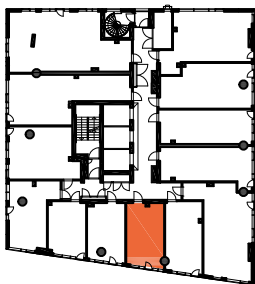

HUONEISTOPOHJAPIIRROS
1H+KT 22.0 m²
20.0 m² + VIHHERH. 2.0 m²

107 14.krs

TYÖPAJANKATU

-  EI SAA PORATA SEINÄÄN
-  EI SAA PORATA KATTOON

HUOM!
SEINÄLLE SÄHKÖRASIoidEN
YLÄPUOLELLE EI SAA PORATA /
KIINNITTÄÄ MITÄÄN

HUONEISTOPOHJAPIIRROS
1H+KT 23.5 m²
20.5 m² + VIHHERH. 3.0 m²

108 14.krs

TYÖPAJANKATU

-  EI SAA PORATA SEINÄÄN
-  EI SAA PORATA KATTOON

HUOM!
SEINÄLLE SÄHKÖRASIoidEN
YLÄPUOLELLE EI SAA PORATA /
KIINNITTÄÄ MITÄÄN

HUONEISTOPOHJAPIIRROS
1H+KT 26.0 m²
23.5 m² + VIHERRH. 2.5 m²

109 14.krs

TYÖPAJANKATU

-  EI SAA PORATA SEINÄÄN
-  EI SAA PORATA KATTOON

HUOM!
SEINÄLLE SÄHKÖRASIoidEN
YLÄPUOLELLE EI SAA PORATA /
KIINNITTÄÄ MITÄÄN

HUONEISTOPOHJAPIIRROS
1H+KT 28.5 m²
26.0 m² + VIHÉRH. 2.5 m²

110 14.krs

TYÖPAJANKATU

-  EI SAA PORATA SEINÄÄN
-  EI SAA PORATA KATTOON

HUOM!
SEINÄLLE SÄHKÖRASIoidEN
YLÄPUOLELLE EI SAA PORATA /
KIINNITTÄÄ MITÄÄN