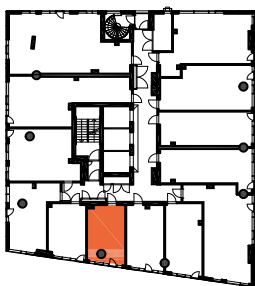

HUONEISTOPOHJAPIIRROS
1H+KT 30.0 m²
27.5 m² + VIHERRH. 2.5 m²

106 14.krs

TYÖPAJANKATU

-  EI SAA PORATA SEINÄÄN
-  EI SAA PORATA KATTOON

HUOM!
SEINÄLLE SÄHKÖRASIoidEN
YLÄPUOLELLE EI SAA PORATA /
KIINNITTÄÄ MITÄÄN

HUONEISTOPOHJAPIIRROS
1H+KT 22.0 m²
20.0 m² + VIHHERH. 2.0 m²

107 14.krs

TYÖPAJANKATU

-  EI SAA PORATA SEINÄÄN
-  EI SAA PORATA KATTOON

HUOM!
SEINÄLLE SÄHKÖRASIoidEN
YLÄPUOLELLE EI SAA PORATA /
KIINNITTÄÄ MITÄÄN

HUONEISTOPOHJAPIIRROS
1H+KT 23.5 m²
20.5 m² + VIHHERH. 3.0 m²

108 14.krs

TYÖPAJANKATU

-  EI SAA PORATA SEINÄÄN
-  EI SAA PORATA KATTOON

HUOM!
SEINÄLLE SÄHKÖRASIoidEN
YLÄPUOLELLE EI SAA PORATA /
KIINNITTÄÄ MITÄÄN

HUONEISTOPOHJAPIIRROS
1H+KT 26.0 m²
23.5 m² + VIHERRH. 2.5 m²

109 14.krs

TYÖPAJANKATU

-  EI SAA PORATA SEINÄÄN
-  EI SAA PORATA KATTOON

HUOM!
SEINÄLLE SÄHKÖRASIoidEN
YLÄPUOLELLE EI SAA PORATA /
KIINNITTÄÄ MITÄÄN