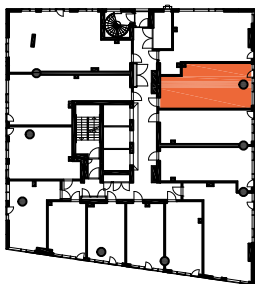

As Oy Helsingin Lumo One

Huoneistopohja | 1:100

HUONEISTOPOHJAPIIRROS

1H+KT+ALK 34.5 m²

30.0 m² + VIHHERH. 2.0 m² + IRT.VAR. 2.5 m²

113 14.krs

TYÖPAJANKATU

-  EI SAA PORATA SEINÄÄN
-  EI SAA PORATA KATTOON

HUOM!
SEINÄLLE SÄHKÖRASIoidEN
YLÄPUOLELLE EI SAA PORATA /
KIINNITTÄÄ MITÄÄN

HUONEISTOPOHJAPIIRROS

2H+KT 42.5 m²

36.5 m² + VIHHERH. 3.0 m² + IRT.VAR/LVV 3.0 m²

114 14.krs

TYÖPAJANKATU

-  EI SAA PORATA SEINÄÄN
-  EI SAA PORATA KATTOON

HUOM!
SEINÄLLE SÄHKÖRASIoidEN
YLÄPUOLELLE EI SAA PORATA /
KIINNITTÄÄ MITÄÄN

HUONEISTOPOHJAPIIRROS

2H+KT 48.0 m²

42.5 m² + VIHHERH. 3.0 m² + IRT.VAR. 2.5 m²

115 14.krs

TYÖPAJANKATU

-  EI SAA PORATA SEINÄÄN
-  EI SAA PORATA KATTOON