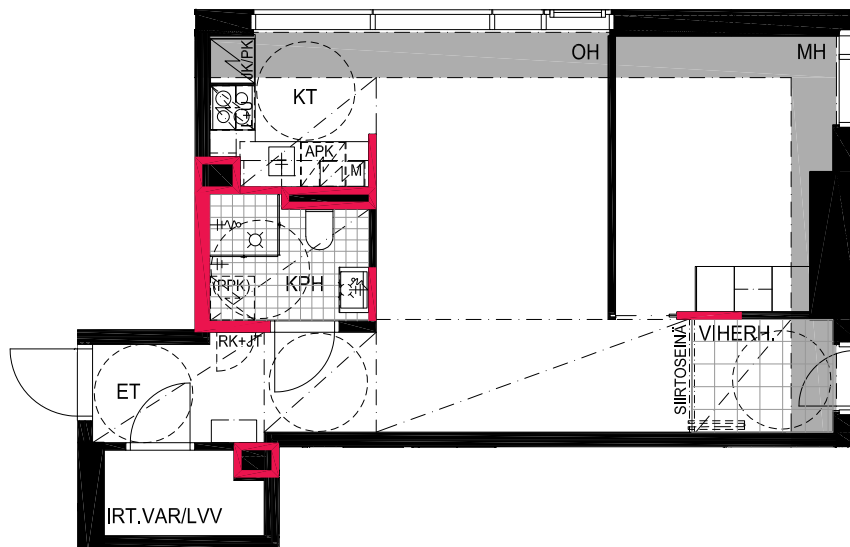

As Oy Helsingin Lumo One

Huoneistopohja | 1:100

HUONEISTOPOHJAPIIRROS

1H+KT+ALK 34.5 m²

30.0 m² + VIHHERH. 2.0 m² + IRT.VAR. 2.5 m²

113 14.krs

TYÖPAJANKATU

-  EI SAA PORATA SEINÄÄN
-  EI SAA PORATA KATTOON

HUOM!
SEINÄLLE SÄHKÖRASIoidEN
YLÄPUOLELLE EI SAA PORATA /
KIINNITTÄÄ MITÄÄN

HUONEISTOPOHJAPIIRROS

2H+KT 42.5 m²

36.5 m² + VIHHERH. 3.0 m² + IRT.VAR/LVV 3.0 m²

114 14.krs

TYÖPAJANKATU

-  EI SAA PORATA SEINÄÄN
-  EI SAA PORATA KATTOON

HUOM!
SEINÄLLE SÄHKÖRASIoidEN
YLÄPUOLELLE EI SAA PORATA /
KIINNITTÄÄ MITÄÄN

HUONEISTOPOHJAPIIRROS

2H+KT 48.0 m²

42.5 m² + VIHHERH. 3.0 m² + IRT.VAR. 2.5 m²

115 14.krs

TYÖPAJANKATU

-  EI SAA PORATA SEINÄÄN
-  EI SAA PORATA KATTOON

HUOM!
SEINÄLLE SÄHKÖRASIoidEN
YLÄPUOLELLE EI SAA PORATA /
KIINNITTÄÄ MITÄÄN

As Oy Helsingin Lumo One
Huoneistopohja | 1:100

HUONEISTOPOHJAPIIRROS
4H+KT 71.5 m²
66.5 m² + VIHERRH. 5.0 m²

116 14.krs

TYÖPAJANKATU