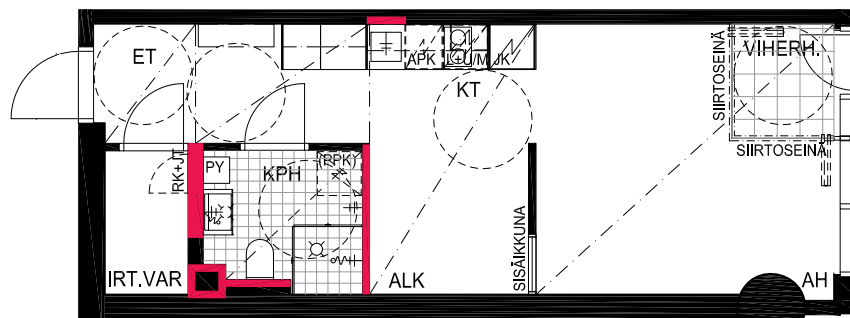

HUONEISTOPOHJAPIIRROS

1H+KT+ALK 36.0 m²

31.0 m² + VIHHERH. 2.5 m² + IRT.VAR. 2.5 m²

112 14.krs

TYÖPAJANKATU

 EI SAA PORATA SEINÄÄN

 EI SAA PORATA KATTOON

HUOM!
SEINÄLLE SÄHKÖRASIoidEN
YLÄPUOLELLE EI SAA PORATA /
KIINNITTÄÄ MITÄÄN

As Oy Helsingin Lumo One

Huoneistopohja | 1:100

HUONEISTOPOHJAPIIRROS

1H+KT+ALK 34.5 m²

30.0 m² + VIHHERH. 2.0 m² + IRT.VAR. 2.5 m²

113 14.krs

TYÖPAJANKATU

-  EI SAA PORATA SEINÄÄN
-  EI SAA PORATA KATTOON

HUOM!
SEINÄLLE SÄHKÖRASIoidEN
YLÄPUOLELLE EI SAA PORATA /
KIINNITTÄÄ MITÄÄN

HUONEISTOPOHJAPIIRROS

2H+KT 42.5 m²

36.5 m² + VIHHERH. 3.0 m² + IRT.VAR/LVV 3.0 m²

114 14.krs

TYÖPAJANKATU

-  EI SAA PORATA SEINÄÄN
-  EI SAA PORATA KATTOON

HUOM!
SEINÄLLE SÄHKÖRASIoidEN
YLÄPUOLELLE EI SAA PORATA /
KIINNITTÄÄ MITÄÄN

HUONEISTOPOHJAPIIRROS

2H+KT 48.0 m²

42.5 m² + VIHHERH. 3.0 m² + IRT.VAR. 2.5 m²

115 14.krs

TYÖPAJANKATU

-  EI SAA PORATA SEINÄÄN
-  EI SAA PORATA KATTOON