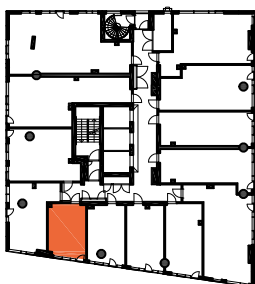

HUONEISTOPOHJAPIIRROS
2H+KT 37.5 m²
35.0 m² + VIHERRH. 2.5 m²

105 14.krs

TYÖPAJANKATU

-  EI SAA PORATA SEINÄÄN
-  EI SAA PORATA KATTOON

HUOM!
SEINÄLLE SÄHKÖRASIoidEN
YLÄPUOLELLE EI SAA PORATA /
KIINNITTÄÄ MITÄÄN

HUONEISTOPOHJAPIIRROS
1H+KT 30.0 m²
27.5 m² + VIHERRH. 2.5 m²

106 14.krs

TYÖPAJANKATU

-  EI SAA PORATA SEINÄÄN
-  EI SAA PORATA KATTOON

HUOM!
SEINÄLLE SÄHKÖRASIoidEN
YLÄPUOLELLE EI SAA PORATA /
KIINNITTÄÄ MITÄÄN

HUONEISTOPOHJAPIIRROS
1H+KT 22.0 m²
20.0 m² + VIHHERH. 2.0 m²

107 14.krs

TYÖPAJANKATU

-  EI SAA PORATA SEINÄÄN
-  EI SAA PORATA KATTOON

HUOM!
SEINÄLLE SÄHKÖRASIoidEN
YLÄPUOLELLE EI SAA PORATA /
KIINNITTÄÄ MITÄÄN

HUONEISTOPOHJAPIIRROS
1H+KT 23.5 m²
20.5 m² + VIHHERH. 3.0 m²

108 14.krs

TYÖPAJANKATU

-  EI SAA PORATA SEINÄÄN
-  EI SAA PORATA KATTOON

HUOM!
SEINÄLLE SÄHKÖRASIoidEN
YLÄPUOLELLE EI SAA PORATA /
KIINNITTÄÄ MITÄÄN