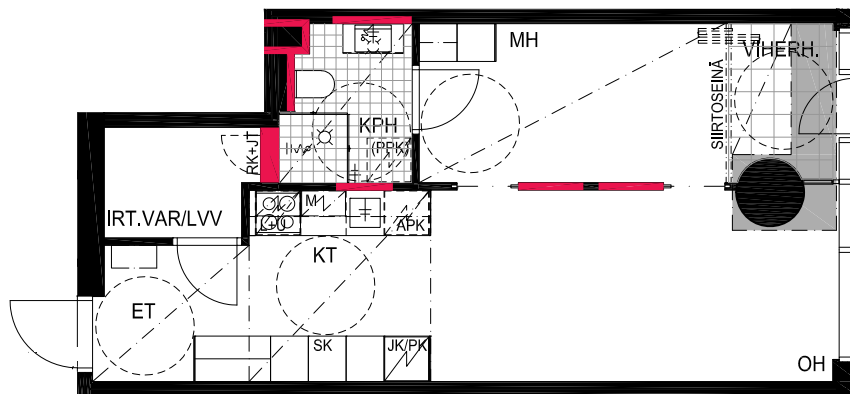

HUONEISTOPOHJAPIIRROS

1H+KT+ALK 36.0 m²

31.0 m² + VIHHERH. 2.5 m² + IRT.VAR. 2.5 m²

112 14.krs

TYÖPAJANKATU

 EI SAA PORATA SEINÄÄN

 EI SAA PORATA KATTOON

HUOM!
SEINÄLLE SÄHKÖRASIoidEN
YLÄPUOLELLE EI SAA PORATA /
KIINNITTÄÄ MITÄÄN

As Oy Helsingin Lumo One

Huoneistopohja | 1:100

HUONEISTOPOHJAPIIRROS

1H+KT+ALK 34.5 m²

30.0 m² + VIHHERH. 2.0 m² + IRT.VAR. 2.5 m²

113 14.krs

TYÖPAJANKATU

-  EI SAA PORATA SEINÄÄN
-  EI SAA PORATA KATTOON

HUOM!
SEINÄLLE SÄHKÖRASIoidEN
YLÄPUOLELLE EI SAA PORATA /
KIINNITTÄÄ MITÄÄN

HUONEISTOPOHJAPIIRROS

2H+KT 42.5 m²

36.5 m² + VIHHERH. 3.0 m² + IRT.VAR/LVV 3.0 m²

114 14.krs

TYÖPAJANKATU

-  EI SAA PORATA SEINÄÄN
-  EI SAA PORATA KATTOON

HUOM!
SEINÄLLE SÄHKÖRASIoidEN
YLÄPUOLELLE EI SAA PORATA /
KIINNITTÄÄ MITÄÄN

HUONEISTOPOHJAPIIRROS

2H+KT 48.0 m²

42.5 m² + VIHHERH. 3.0 m² + IRT.VAR. 2.5 m²

115 14.krs

TYÖPAJANKATU

-  EI SAA PORATA SEINÄÄN
-  EI SAA PORATA KATTOON