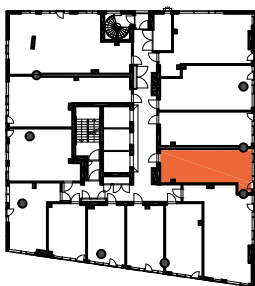

HUONEISTOPOHJAPIIRROS
3H+KT 52.5 m²
49.0 m² + VIHERRH. 3.5 m²

111 14.krs

TYÖPAJANKATU

-  EI SAA PORATA SEINÄÄN
-  EI SAA PORATA KATTOON

HUOM!
SEINÄLLE SÄHKÖRASIoidEN
YLÄPUOLELLE EI SAA PORATA /
KIINNITTÄÄ MITÄÄN

HUONEISTOPOHJAPIIRROS

1H+KT+ALK 36.0 m²

31.0 m² + VIHHERH. 2.5 m² + IRT.VAR. 2.5 m²

112 14.krs

TYÖPAJANKATU

 EI SAA PORATA SEINÄÄN

 EI SAA PORATA KATTOON

HUOM!
SEINÄLLE SÄHKÖRASIoidEN
YLÄPUOLELLE EI SAA PORATA /
KIINNITTÄÄ MITÄÄN

As Oy Helsingin Lumo One

Huoneistopohja | 1:100

HUONEISTOPOHJAPIIRROS

1H+KT+ALK 34.5 m²

30.0 m² + VIHHERH. 2.0 m² + IRT.VAR. 2.5 m²

113 14.krs

TYÖPAJANKATU

-  EI SAA PORATA SEINÄÄN
-  EI SAA PORATA KATTOON

HUOM!
SEINÄLLE SÄHKÖRASIoidEN
YLÄPUOLELLE EI SAA PORATA /
KIINNITTÄÄ MITÄÄN

HUONEISTOPOHJAPIIRROS

2H+KT 42.5 m²

36.5 m² + VIHHERH. 3.0 m² + IRT.VAR/LVV 3.0 m²

114 14.krs

TYÖPAJANKATU

-  EI SAA PORATA SEINÄÄN
-  EI SAA PORATA KATTOON