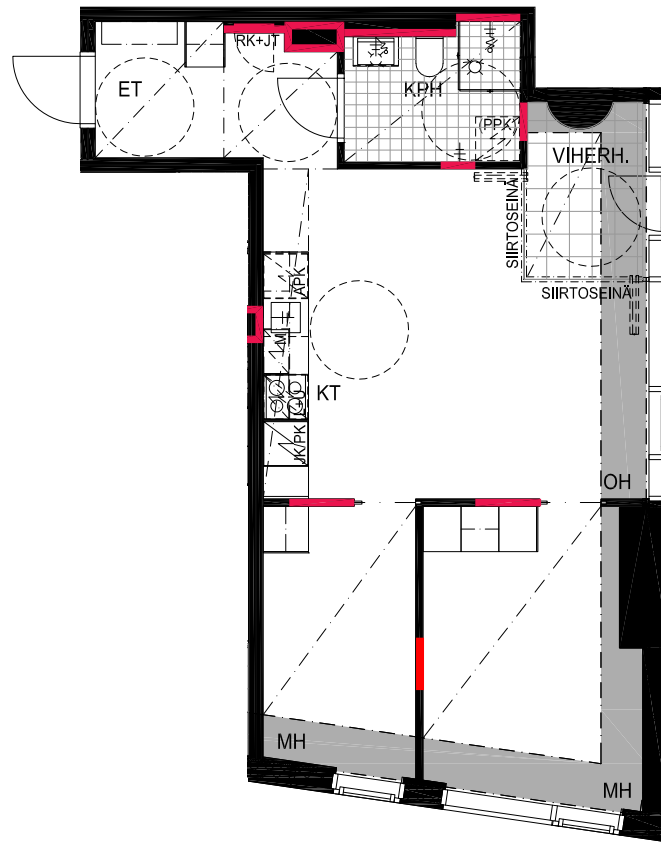

HUONEISTOPOHJAPIIRROS
1H+KT 26.0 m²
23.5 m² + VIHERRH. 2.5 m²

109 14.krs

TYÖPAJANKATU

-  EI SAA PORATA SEINÄÄN
-  EI SAA PORATA KATTOON

HUOM!
SEINÄLLE SÄHKÖRASIoidEN
YLÄPUOLELLE EI SAA PORATA /
KIINNITTÄÄ MITÄÄN

HUONEISTOPOHJAPIIRROS
1H+KT 28.5 m²
26.0 m² + VIHÉRH. 2.5 m²

110 14.krs

TYÖPAJANKATU

-  EI SAA PORATA SEINÄÄN
-  EI SAA PORATA KATTOON

HUOM!
SEINÄLLE SÄHKÖRASIoidEN
YLÄPUOLELLE EI SAA PORATA /
KIINNITTÄÄ MITÄÄN

HUONEISTOPOHJAPIIRROS
3H+KT 52.5 m²
49.0 m² + VIHERRH. 3.5 m²

111 14.krs

TYÖPAJANKATU

-  EI SAA PORATA SEINÄÄN
-  EI SAA PORATA KATTOON

HUOM!
SEINÄLLE SÄHKÖRASIoidEN
YLÄPUOLELLE EI SAA PORATA /
KIINNITTÄÄ MITÄÄN

HUONEISTOPOHJAPIIRROS

1H+KT+ALK 36.0 m²

31.0 m² + VIHHERH. 2.5 m² + IRT.VAR. 2.5 m²

112 14.krs

TYÖPAJANKATU

 EI SAA PORATA SEINÄÄN

 EI SAA PORATA KATTOON

HUOM!
SEINÄLLE SÄHKÖRASIoidEN
YLÄPUOLELLE EI SAA PORATA /
KIINNITTÄÄ MITÄÄN