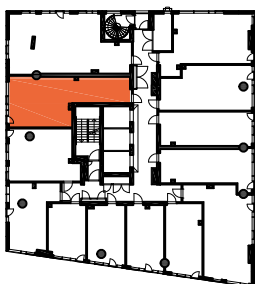

TYÖPAJANKATU