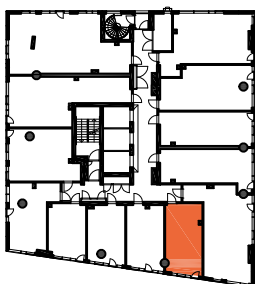

HUONEISTOPOHJAPIIRROS
1H+KT 23.5 m²
20.5 m² + VIHHERH. 3.0 m²

108 14.krs

TYÖPAJANKATU

-  EI SAA PORATA SEINÄÄN
-  EI SAA PORATA KATTOON

HUOM!
SEINÄLLE SÄHKÖRASIoidEN
YLÄPUOLELLE EI SAA PORATA /
KIINNITTÄÄ MITÄÄN

HUONEISTOPOHJAPIIRROS
1H+KT 26.0 m²
23.5 m² + VIHERRH. 2.5 m²

109 14.krs

TYÖPAJANKATU

-  EI SAA PORATA SEINÄÄN
-  EI SAA PORATA KATTOON

HUOM!
SEINÄLLE SÄHKÖRASIoidEN
YLÄPUOLELLE EI SAA PORATA /
KIINNITTÄÄ MITÄÄN

HUONEISTOPOHJAPIIRROS
1H+KT 28.5 m²
26.0 m² + VIHÉRH. 2.5 m²

110 14.krs

TYÖPAJANKATU

-  EI SAA PORATA SEINÄÄN
-  EI SAA PORATA KATTOON

HUOM!
SEINÄLLE SÄHKÖRASIoidEN
YLÄPUOLELLE EI SAA PORATA /
KIINNITTÄÄ MITÄÄN

HUONEISTOPOHJAPIIRROS
3H+KT 52.5 m²
49.0 m² + VIHERRH. 3.5 m²

111 14.krs

TYÖPAJANKATU

-  EI SAA PORATA SEINÄÄN
-  EI SAA PORATA KATTOON

HUOM!
SEINÄLLE SÄHKÖRASIoidEN
YLÄPUOLELLE EI SAA PORATA /
KIINNITTÄÄ MITÄÄN