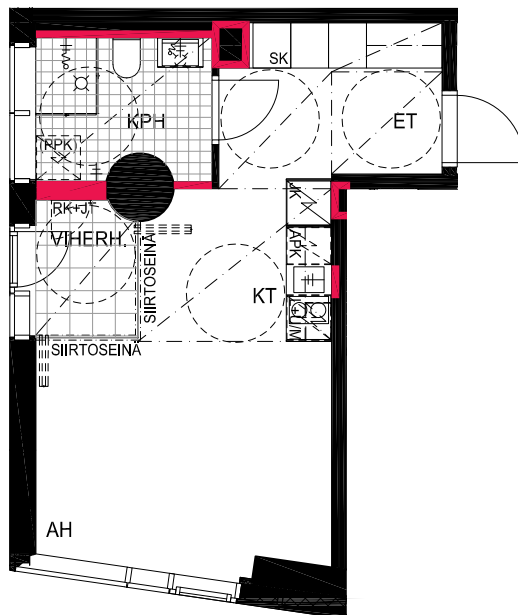

HUONEISTOPOHJAPIIRROS
2H+KT 37.5 m²
35.0 m² + VIHERRH. 2.5 m²

105 14.krs

TYÖPAJANKATU

-  EI SAA PORATA SEINÄÄN
-  EI SAA PORATA KATTOON

HUOM!
SEINÄLLE SÄHKÖRASIoidEN
YLÄPUOLELLE EI SAA PORATA /
KIINNITTÄÄ MITÄÄN

HUONEISTOPOHJAPIIRROS
1H+KT 30.0 m²
27.5 m² + VIHERRH. 2.5 m²

106 14.krs

TYÖPAJANKATU

-  EI SAA PORATA SEINÄÄN
-  EI SAA PORATA KATTOON

HUOM!
SEINÄLLE SÄHKÖRASIoidEN
YLÄPUOLELLE EI SAA PORATA /
KIINNITTÄÄ MITÄÄN

HUONEISTOPOHJAPIIRROS
1H+KT 22.0 m²
20.0 m² + VIHHERH. 2.0 m²

107 14.krs

TYÖPAJANKATU

-  EI SAA PORATA SEINÄÄN
-  EI SAA PORATA KATTOON

HUOM!
SEINÄLLE SÄHKÖRASIoidEN
YLÄPUOLELLE EI SAA PORATA /
KIINNITTÄÄ MITÄÄN

HUONEISTOPOHJAPIIRROS
1H+KT 23.5 m²
20.5 m² + VIHHERH. 3.0 m²

108 14.krs

TYÖPAJANKATU

-  EI SAA PORATA SEINÄÄN
-  EI SAA PORATA KATTOON

HUOM!
SEINÄLLE SÄHKÖRASIoidEN
YLÄPUOLELLE EI SAA PORATA /
KIINNITTÄÄ MITÄÄN