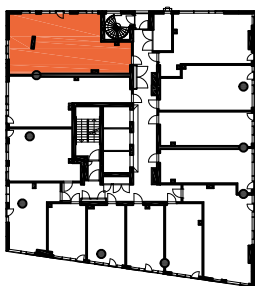

HUOM!
SEINÄLLE SÄHKÖRASIoidEN
YLÄPUOLELLE EI SAA PORATA /
KIINNITTÄÄ MITÄÄN

As Oy Helsingin Lumo One
Huoneistopohja | 1:100

HUONEISTOPOHJAPIIRROS
4H+KT 71.5 m²
66.5 m² + VIHERRH. 5.0 m²

116 14.krs

TYÖPAJANKATU

-  EI SAA PORATA SEINÄÄN
-  EI SAA PORATA KATTOON

HUOM!
SEINÄLLE SÄHKÖRASIoidEN
YLÄPUOLELLE EI SAA PORATA /
KIINNITTÄÄ MITÄÄN

HUONEISTOPOHJAPIIRROS

2H+KT 52.5 m²

47.5 m² + VIHHERH. 3.0 m² + IRT.VAR. 2.0 m²