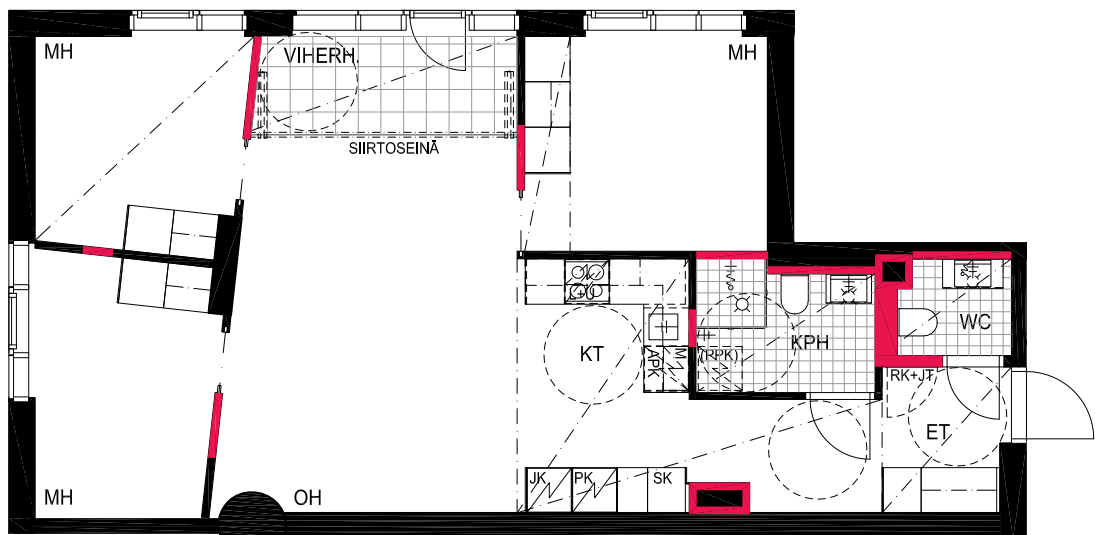

HUOM!
SEINÄLLE SÄHKÖRASIoidEN
YLÄPUOLELLE EI SAA PORATA /
KIINNITTÄÄ MITÄÄN

HUONEISTOPOHJAPIIRROS

2H+KT 42.5 m²

36.5 m² + VIHHERH. 3.0 m² + IRT.VAR/LVV 3.0 m²

114 14.krs

TYÖPAJANKATU

-  EI SAA PORATA SEINÄÄN
-  EI SAA PORATA KATTOON

HUOM!
SEINÄLLE SÄHKÖRASIoidEN
YLÄPUOLELLE EI SAA PORATA /
KIINNITTÄÄ MITÄÄN

HUONEISTOPOHJAPIIRROS

2H+KT 48.0 m²

42.5 m² + VIHHERH. 3.0 m² + IRT.VAR. 2.5 m²

115 14.krs

TYÖPAJANKATU

-  EI SAA PORATA SEINÄÄN
-  EI SAA PORATA KATTOON

HUOM!
SEINÄLLE SÄHKÖRASIoidEN
YLÄPUOLELLE EI SAA PORATA /
KIINNITTÄÄ MITÄÄN

As Oy Helsingin Lumo One
Huoneistopohja | 1:100

HUONEISTOPOHJAPIIRROS
4H+KT 71.5 m²
66.5 m² + VIHERRH. 5.0 m²

116 14.krs

TYÖPAJANKATU

-  EI SAA PORATA SEINÄÄN
-  EI SAA PORATA KATTOON

HUOM!
SEINÄLLE SÄHKÖRASIoidEN
YLÄPUOLELLE EI SAA PORATA /
KIINNITTÄÄ MITÄÄN

HUONEISTOPOHJAPIIRROS

2H+KT 52.5 m²

47.5 m² + VIHHERH. 3.0 m² + IRT.VAR. 2.0 m²