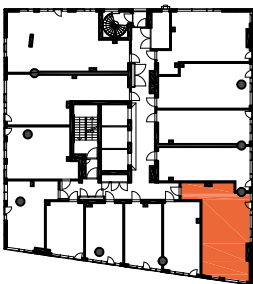

HUONEISTOPOHJAPIIRROS
1H+KT 26.0 m²
23.5 m² + VIHERRH. 2.5 m²

109 14.krs

TYÖPAJANKATU

-  EI SAA PORATA SEINÄÄN
-  EI SAA PORATA KATTOON

HUOM!
SEINÄLLE SÄHKÖRASIoidEN
YLÄPUOLELLE EI SAA PORATA /
KIINNITTÄÄ MITÄÄN

HUONEISTOPOHJAPIIRROS
1H+KT 28.5 m²
26.0 m² + VIHÉRH. 2.5 m²

110 14.krs

TYÖPAJANKATU

-  EI SAA PORATA SEINÄÄN
-  EI SAA PORATA KATTOON

HUOM!
SEINÄLLE SÄHKÖRASIoidEN
YLÄPUOLELLE EI SAA PORATA /
KIINNITTÄÄ MITÄÄN

HUONEISTOPOHJAPIIRROS
3H+KT 52.5 m²
49.0 m² + VIHERRH. 3.5 m²

111 14.krs

TYÖPAJANKATU

-  EI SAA PORATA SEINÄÄN
-  EI SAA PORATA KATTOON

HUOM!
SEINÄLLE SÄHKÖRASIoidEN
YLÄPUOLELLE EI SAA PORATA /
KIINNITTÄÄ MITÄÄN

HUONEISTOPOHJAPIIRROS

1H+KT+ALK 36.0 m²

31.0 m² + VIHHERH. 2.5 m² + IRT.VAR. 2.5 m²

112 14.krs

TYÖPAJANKATU

 EI SAA PORATA SEINÄÄN

 EI SAA PORATA KATTOON

HUOM!
SEINÄLLE SÄHKÖRASIoidEN
YLÄPUOLELLE EI SAA PORATA /
KIINNITTÄÄ MITÄÄN