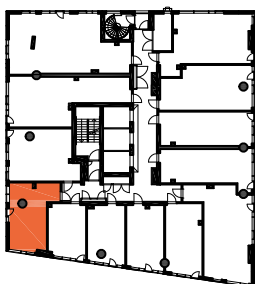

HUONEISTOPOHJAPIIRROS
2H+KT 37.5 m²
35.0 m² + VIHERRH. 2.5 m²

105 14.krs

TYÖPAJANKATU

-  EI SAA PORATA SEINÄÄN
-  EI SAA PORATA KATTOON

HUOM!
SEINÄLLE SÄHKÖRASIoidEN
YLÄPUOLELLE EI SAA PORATA /
KIINNITTÄÄ MITÄÄN

HUONEISTOPOHJAPIIRROS
1H+KT 30.0 m²
27.5 m² + VIHERRH. 2.5 m²

106 14.krs

TYÖPAJANKATU

-  EI SAA PORATA SEINÄÄN
-  EI SAA PORATA KATTOON

HUOM!
SEINÄLLE SÄHKÖRASIoidEN
YLÄPUOLELLE EI SAA PORATA /
KIINNITTÄÄ MITÄÄN

HUONEISTOPOHJAPIIRROS
1H+KT 22.0 m²
20.0 m² + VIHHERH. 2.0 m²

107 14.krs

TYÖPAJANKATU

-  EI SAA PORATA SEINÄÄN
-  EI SAA PORATA KATTOON

HUOM!
SEINÄLLE SÄHKÖRASIoidEN
YLÄPUOLELLE EI SAA PORATA /
KIINNITTÄÄ MITÄÄN