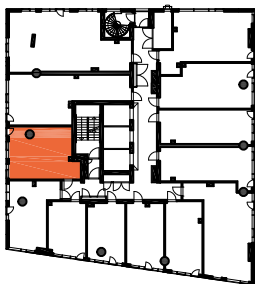

HUONEISTOPOHJAPIIRROS
2H+KT 37.5 m²
35.0 m² + VIHERRH. 2.5 m²

105 14.krs

TYÖPAJANKATU

-  EI SAA PORATA SEINÄÄN
-  EI SAA PORATA KATTOON

HUOM!
SEINÄLLE SÄHKÖRASIoidEN
YLÄPUOLELLE EI SAA PORATA /
KIINNITTÄÄ MITÄÄN

HUONEISTOPOHJAPIIRROS
1H+KT 30.0 m²
27.5 m² + VIHERRH. 2.5 m²

106 14.krs

TYÖPAJANKATU

-  EI SAA PORATA SEINÄÄN
-  EI SAA PORATA KATTOON

HUOM!
SEINÄLLE SÄHKÖRASIoidEN
YLÄPUOLELLE EI SAA PORATA /
KIINNITTÄÄ MITÄÄN

HUONEISTOPOHJAPIIRROS
1H+KT 22.0 m²
20.0 m² + VIHHERH. 2.0 m²

107 14.krs

TYÖPAJANKATU

-  EI SAA PORATA SEINÄÄN
-  EI SAA PORATA KATTOON

HUOM!
SEINÄLLE SÄHKÖRASIoidEN
YLÄPUOLELLE EI SAA PORATA /
KIINNITTÄÄ MITÄÄN