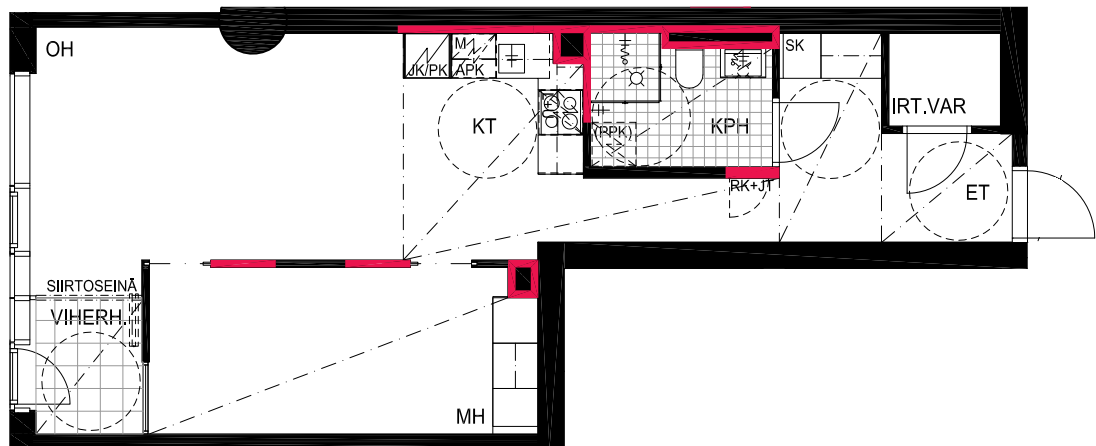

HUONEISTOPOHJAPIIRROS

2H+KT 52.5 m²

47.5 m² + VIHHERH. 3.0 m² + IRT.VAR. 2.0 m²

117 14.krs