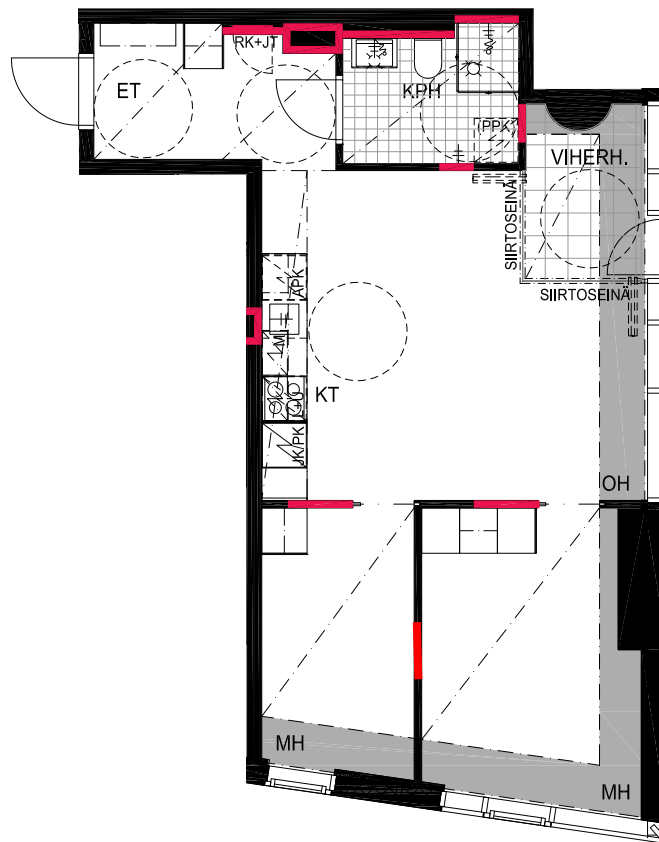

HUONEISTOPOHJAPIIRROS
1H+KT 26.0 m²
23.5 m² + VIHERRH. 2.5 m²

083 12.krs

TYÖPAJANKATU

-  EI SAA PORATA SEINÄÄN
-  EI SAA PORATA KATTOON

HUOM!
SEINÄLLE SÄHKÖRASIOIDEN
YLÄPUOLELLE EI SAA PORATA /
KIINNITTÄÄ MITÄÄN

HUONEISTOPOHJAPIIRROS
1H+KT 28.5 m²
26.0 m² + VIHÉRH. 2.5 m²

084 12.krs

TYÖPAJANKATU

-  EI SAA PORATA SEINÄÄN
-  EI SAA PORATA KATTOON

HUOM!
SEINÄLLE SÄHKÖRASIoidEN
YLÄPUOLELLE EI SAA PORATA /
KIINNITTÄÄ MITÄÄN

HUONEISTOPOHJAPIIRROS
3H+KT 52.5 m²
49.0 m² + VIHERRH. 3.5 m²

085 12.krs

TYÖPAJANKATU

-  EI SAA PORATA SEINÄÄN
-  EI SAA PORATA KATTOON

HUOM!
SEINÄLLE SÄHKÖRASIoidEN
YLÄPUOLELLE EI SAA PORATA /
KIINNITTÄÄ MITÄÄN

HUONEISTOPOHJAPIIRROS

1H+KT+ALK 36.0 m²

31.0 m² + VIHHERH. 2.5 m² + IRT.VAR. 2.5 m²

086 12.krs

TYÖPAJANKATU

 EI SAA PORATA SEINÄÄN

 EI SAA PORATA KATTOON

HUOM!
SEINÄLLE SÄHKÖRASIoidEN
YLÄPUOLELLE EI SAA PORATA /
KIINNITTÄÄ MITÄÄN