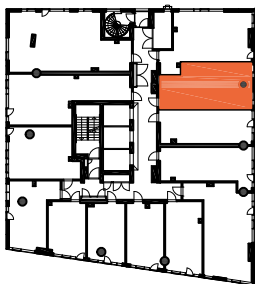

As Oy Helsingin Lumo One
Huoneistopohja | 1:100

HUONEISTOPOHJAPIIRROS

1H+KT+ALK 34.5 m²

29.5 m² + VIHHERH. 2.5 m² + IRT.VAR. 2.5 m²

087 12.krs

TYÖPAJANKATU

-  EI SAA PORATA SEINÄÄN
-  EI SAA PORATA KATTOON

HUOM!
SEINÄLLE SÄHKÖRASIoidEN
YLÄPUOLELLE EI SAA PORATA /
KIINNITTÄÄ MITÄÄN

As Oy Helsingin Lumo One
Huoneistopohja | 1:100

HUONEISTOPOHJAPIIRROS

2H+KT 42.0 m²

36.0 m² + VIHHERH. 3.0 m² + IRT.VAR/LVV 3.0 m²

088 12.krs

TYÖPAJANKATU

 EI SAA PORATA SEINÄÄN

 EI SAA PORATA KATTOON

HUOM!
SEINÄLLE SÄHKÖRASIoidEN
YLÄPUOLELLE EI SAA PORATA /
KIINNITTÄÄ MITÄÄN

As Oy Helsingin Lumo One
Huoneistopohja | 1:100

HUONEISTOPOHJAPIIRROS

2H+KT 48.0 m²

42.5 m² + VIHHERH. 3.0 m² + IRT.VAR. 2.5 m²

089 12.krs