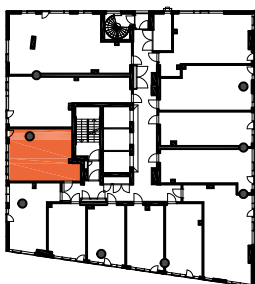

HUONEISTOPOHJAPIIRROS
2H+KT 38.0 m²
35.5 m² + VIHERRH. 2.5 m²

079 12.krs

TYÖPAJANKATU

-  EI SAA PORATA SEINÄÄN
-  EI SAA PORATA KATTOON

HUOM!
SEINÄLLE SÄHKÖRASIoidEN
YLÄPUOLELLE EI SAA PORATA /
KIINNITTÄÄ MITÄÄN

HUONEISTOPOHJAPIIRROS
1H+KT 30.0 m²
27.5 m² + VIHERRH. 2.5 m²

080 12.krs

TYÖPAJANKATU

-  EI SAA PORATA SEINÄÄN
-  EI SAA PORATA KATTOON

HUOM!
SEINÄLLE SÄHKÖRASIoidEN
YLÄPUOLELLE EI SAA PORATA /
KIINNITTÄÄ MITÄÄN

HUONEISTOPOHJAPIIRROS
1H+KT 22.0 m²
20.0 m² + VIHHERH. 2.0 m²

081 12.krs

TYÖPAJANKATU

-  EI SAA PORATA SEINÄÄN
-  EI SAA PORATA KATTOON

HUOM!
SEINÄLLE SÄHKÖRASIoidEN
YLÄPUOLELLE EI SAA PORATA /
KIINNITTÄÄ MITÄÄN

HUONEISTOPOHJAPIIRROS
1H+KT 23.5 m²
20.5 m² + VIHHERH. 3.0 m²

082 12.krs

TYÖPAJANKATU

-  EI SAA PORATA SEINÄÄN
-  EI SAA PORATA KATTOON

HUOM!
SEINÄLLE SÄHKÖRASIoidEN
YLÄPUOLELLE EI SAA PORATA /
KIINNITTÄÄ MITÄÄN