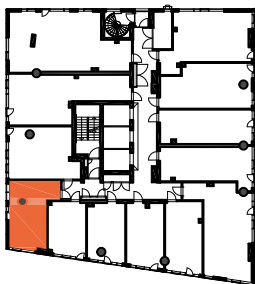

HUONEISTOPOHJAPIIRROS
2H+KT 38.0 m²
35.5 m² + VIHERRH. 2.5 m²

079 12.krs

TYÖPAJANKATU

-  EI SAA PORATA SEINÄÄN
-  EI SAA PORATA KATTOON

HUOM!
SEINÄLLE SÄHKÖRASIoidEN
YLÄPUOLELLE EI SAA PORATA /
KIINNITTÄÄ MITÄÄN

HUONEISTOPOHJAPIIRROS
1H+KT 30.0 m²
27.5 m² + VIHERRH. 2.5 m²

080 12.krs

TYÖPAJANKATU

-  EI SAA PORATA SEINÄÄN
-  EI SAA PORATA KATTOON

HUOM!
SEINÄLLE SÄHKÖRASIoidEN
YLÄPUOLELLE EI SAA PORATA /
KIINNITTÄÄ MITÄÄN

HUONEISTOPOHJAPIIRROS
1H+KT 22.0 m²
20.0 m² + VIHHERH. 2.0 m²

081 12.krs

TYÖPAJANKATU

-  EI SAA PORATA SEINÄÄN
-  EI SAA PORATA KATTOON

HUOM!
SEINÄLLE SÄHKÖRASIoidEN
YLÄPUOLELLE EI SAA PORATA /
KIINNITTÄÄ MITÄÄN

HUONEISTOPOHJAPIIRROS
1H+KT 23.5 m²
20.5 m² + VIHHERH. 3.0 m²

082 12.krs

TYÖPAJANKATU

-  EI SAA PORATA SEINÄÄN
-  EI SAA PORATA KATTOON

HUOM!
SEINÄLLE SÄHKÖRASIoidEN
YLÄPUOLELLE EI SAA PORATA /
KIINNITTÄÄ MITÄÄN