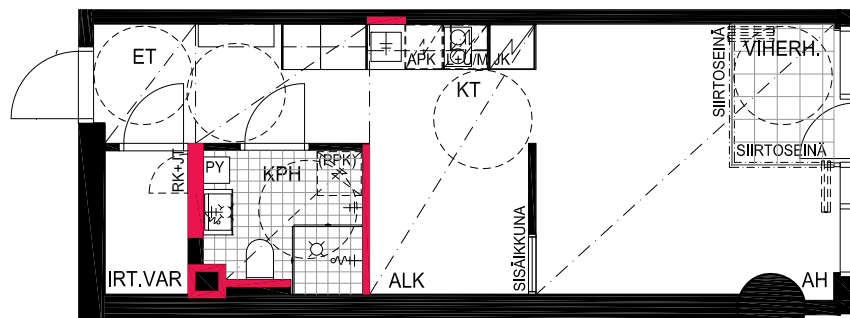

HUONEISTOPOHJAPIIRROS
1H+KT 28.5 m²
26.0 m² + VIHÉRH. 2.5 m²

084 12.krs

TYÖPAJANKATU

-  EI SAA PORATA SEINÄÄN
-  EI SAA PORATA KATTOON

HUOM!
SEINÄLLE SÄHKÖRASIoidEN
YLÄPUOLELLE EI SAA PORATA /
KIINNITTÄÄ MITÄÄN

HUONEISTOPOHJAPIIRROS
3H+KT 52.5 m²
49.0 m² + VIHERRH. 3.5 m²

085 12.krs

TYÖPAJANKATU

-  EI SAA PORATA SEINÄÄN
-  EI SAA PORATA KATTOON

HUOM!
SEINÄLLE SÄHKÖRASIoidEN
YLÄPUOLELLE EI SAA PORATA /
KIINNITTÄÄ MITÄÄN

HUONEISTOPOHJAPIIRROS

1H+KT+ALK 36.0 m²

31.0 m² + VIHHERH. 2.5 m² + IRT.VAR. 2.5 m²

086 12.krs

TYÖPAJANKATU

 EI SAA PORATA SEINÄÄN

 EI SAA PORATA KATTOON

HUOM!
SEINÄLLE SÄHKÖRASIoidEN
YLÄPUOLELLE EI SAA PORATA /
KIINNITTÄÄ MITÄÄN

As Oy Helsingin Lumo One
Huoneistopohja | 1:100

HUONEISTOPOHJAPIIRROS

1H+KT+ALK 34.5 m²

29.5 m² + VIHHERH. 2.5 m² + IRT.VAR. 2.5 m²

087 12.krs

TYÖPAJANKATU

-  EI SAA PORATA SEINÄÄN
-  EI SAA PORATA KATTOON

HUOM!
SEINÄLLE SÄHKÖRASIoidEN
YLÄPUOLELLE EI SAA PORATA /
KIINNITTÄÄ MITÄÄN