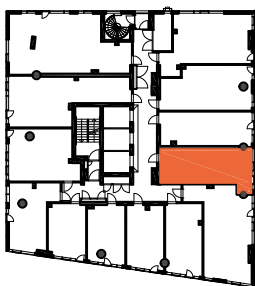

HUONEISTOPOHJAPIIRROS
3H+KT 52.5 m²
49.0 m² + VIHERRH. 3.5 m²

085 12.krs

TYÖPAJANKATU

-  EI SAA PORATA SEINÄÄN
-  EI SAA PORATA KATTOON

HUOM!
SEINÄLLE SÄHKÖRASIoidEN
YLÄPUOLELLE EI SAA PORATA /
KIINNITTÄÄ MITÄÄN

HUONEISTOPOHJAPIIRROS

1H+KT+ALK 36.0 m²

31.0 m² + VIHHERH. 2.5 m² + IRT.VAR. 2.5 m²

086 12.krs

TYÖPAJANKATU

 EI SAA PORATA SEINÄÄN

 EI SAA PORATA KATTOON

HUOM!
SEINÄLLE SÄHKÖRASIoidEN
YLÄPUOLELLE EI SAA PORATA /
KIINNITTÄÄ MITÄÄN

As Oy Helsingin Lumo One
Huoneistopohja | 1:100

HUONEISTOPOHJAPIIRROS

1H+KT+ALK 34.5 m²

29.5 m² + VIHHERH. 2.5 m² + IRT.VAR. 2.5 m²

087 12.krs

TYÖPAJANKATU

-  EI SAA PORATA SEINÄÄN
-  EI SAA PORATA KATTOON

HUOM!
SEINÄLLE SÄHKÖRASIoidEN
YLÄPUOLELLE EI SAA PORATA /
KIINNITTÄÄ MITÄÄN