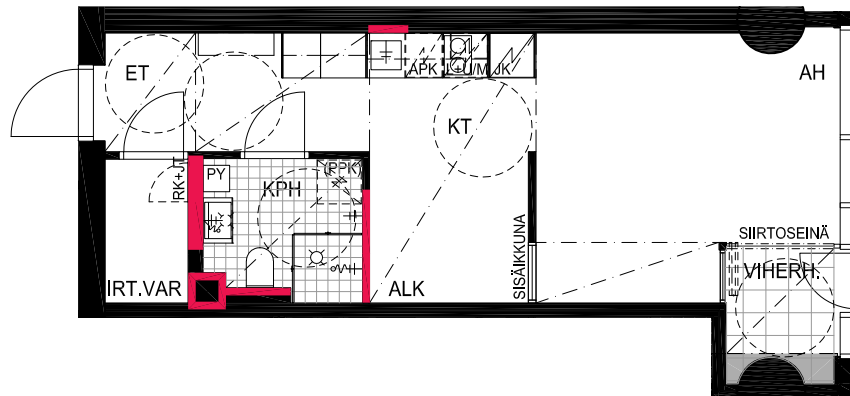

HUONEISTOPOHJAPIIRROS
1H+KT 28.5 m²
26.0 m² + VIHÉRH. 2.5 m²

084 12.krs

TYÖPAJANKATU

-  EI SAA PORATA SEINÄÄN
-  EI SAA PORATA KATTOON

HUOM!
SEINÄLLE SÄHKÖRASIoidEN
YLÄPUOLELLE EI SAA PORATA /
KIINNITTÄÄ MITÄÄN

HUONEISTOPOHJAPIIRROS
3H+KT 52.5 m²
49.0 m² + VIHERRH. 3.5 m²

085 12.krs

TYÖPAJANKATU

-  EI SAA PORATA SEINÄÄN
-  EI SAA PORATA KATTOON

HUOM!
SEINÄLLE SÄHKÖRASIoidEN
YLÄPUOLELLE EI SAA PORATA /
KIINNITTÄÄ MITÄÄN

HUONEISTOPOHJAPIIRROS

1H+KT+ALK 36.0 m²

31.0 m² + VIHHERH. 2.5 m² + IRT.VAR. 2.5 m²

086 12.krs

TYÖPAJANKATU

 EI SAA PORATA SEINÄÄN

 EI SAA PORATA KATTOON

HUOM!
SEINÄLLE SÄHKÖRASIoidEN
YLÄPUOLELLE EI SAA PORATA /
KIINNITTÄÄ MITÄÄN

As Oy Helsingin Lumo One
Huoneistopohja | 1:100

HUONEISTOPOHJAPIIRROS

1H+KT+ALK 34.5 m²

29.5 m² + VIHHERH. 2.5 m² + IRT.VAR. 2.5 m²

087 12.krs

TYÖPAJANKATU

-  EI SAA PORATA SEINÄÄN
-  EI SAA PORATA KATTOON

HUOM!
SEINÄLLE SÄHKÖRASIoidEN
YLÄPUOLELLE EI SAA PORATA /
KIINNITTÄÄ MITÄÄN