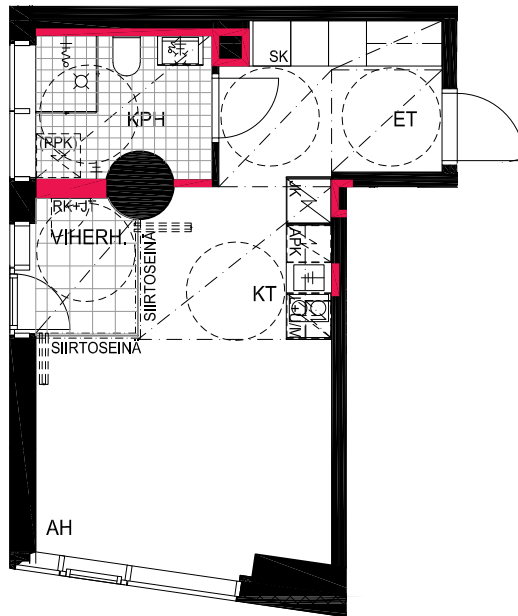

HUONEISTOPOHJAPIIRROS
2H+KT 38.0 m²
35.5 m² + VIHERRH. 2.5 m²

079 12.krs

TYÖPAJANKATU

-  EI SAA PORATA SEINÄÄN
-  EI SAA PORATA KATTOON

HUOM!
SEINÄLLE SÄHKÖRASIoidEN
YLÄPUOLELLE EI SAA PORATA /
KIINNITTÄÄ MITÄÄN

HUONEISTOPOHJAPIIRROS
1H+KT 30.0 m²
27.5 m² + VIHERRH. 2.5 m²

080 12.krs

TYÖPAJANKATU

-  EI SAA PORATA SEINÄÄN
-  EI SAA PORATA KATTOON

HUOM!
SEINÄLLE SÄHKÖRASIoidEN
YLÄPUOLELLE EI SAA PORATA /
KIINNITTÄÄ MITÄÄN

HUONEISTOPOHJAPIIRROS
1H+KT 22.0 m²
20.0 m² + VIHHERH. 2.0 m²

081 12.krs

TYÖPAJANKATU

-  EI SAA PORATA SEINÄÄN
-  EI SAA PORATA KATTOON

HUOM!
SEINÄLLE SÄHKÖRASIoidEN
YLÄPUOLELLE EI SAA PORATA /
KIINNITTÄÄ MITÄÄN

HUONEISTOPOHJAPIIRROS
1H+KT 23.5 m²
20.5 m² + VIHHERH. 3.0 m²

082 12.krs

TYÖPAJANKATU

-  EI SAA PORATA SEINÄÄN
-  EI SAA PORATA KATTOON

HUOM!
SEINÄLLE SÄHKÖRASIoidEN
YLÄPUOLELLE EI SAA PORATA /
KIINNITTÄÄ MITÄÄN