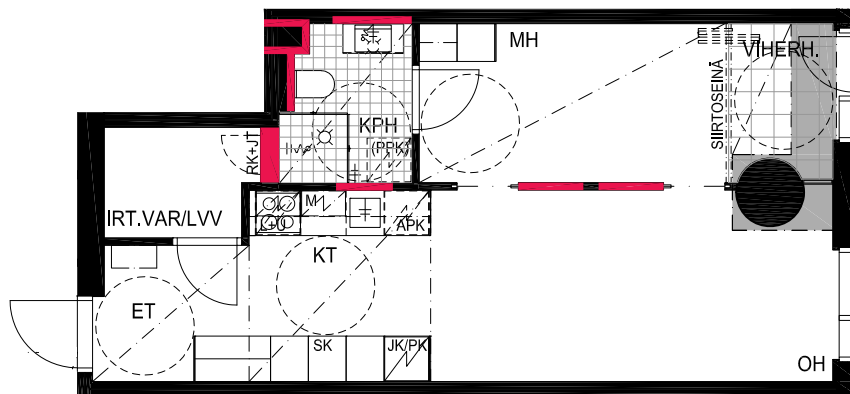

HUONEISTOPOHJAPIIRROS

1H+KT+ALK 36.0 m²

31.0 m² + VIHHERH. 2.5 m² + IRT.VAR. 2.5 m²

086 12.krs

TYÖPAJANKATU

 EI SAA PORATA SEINÄÄN

 EI SAA PORATA KATTOON

HUOM!
SEINÄLLE SÄHKÖRASIoidEN
YLÄPUOLELLE EI SAA PORATA /
KIINNITTÄÄ MITÄÄN

As Oy Helsingin Lumo One
Huoneistopohja | 1:100

HUONEISTOPOHJAPIIRROS

1H+KT+ALK 34.5 m²

29.5 m² + VIHHERH. 2.5 m² + IRT.VAR. 2.5 m²

087 12.krs

TYÖPAJANKATU

-  EI SAA PORATA SEINÄÄN
-  EI SAA PORATA KATTOON

HUOM!
SEINÄLLE SÄHKÖRASIoidEN
YLÄPUOLELLE EI SAA PORATA /
KIINNITTÄÄ MITÄÄN

As Oy Helsingin Lumo One
Huoneistopohja | 1:100

HUONEISTOPOHJAPIIRROS

2H+KT 42.0 m²

36.0 m² + VIHHERH. 3.0 m² + IRT.VAR/LVV 3.0 m²

088 12.krs

TYÖPAJANKATU

 EI SAA PORATA SEINÄÄN

 EI SAA PORATA KATTOON

HUOM!
SEINÄLLE SÄHKÖRASIoidEN
YLÄPUOLELLE EI SAA PORATA /
KIINNITTÄÄ MITÄÄN

As Oy Helsingin Lumo One
Huoneistopohja | 1:100

HUONEISTOPOHJAPIIRROS

2H+KT 48.0 m²

42.5 m² + VIHHERH. 3.0 m² + IRT.VAR. 2.5 m²

089 12.krs