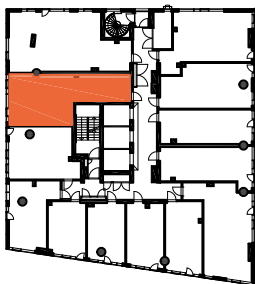

TYÖPAJANKATU