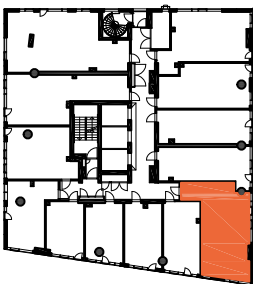

HUONEISTOPOHJAPIIRROS
1H+KT 26.0 m²
23.5 m² + VIHERRH. 2.5 m²

083 12.krs

TYÖPAJANKATU

-  EI SAA PORATA SEINÄÄN
-  EI SAA PORATA KATTOON

HUOM!
SEINÄLLE SÄHKÖRASIOIDEN
YLÄPUOLELLE EI SAA PORATA /
KIINNITTÄÄ MITÄÄN

HUONEISTOPOHJAPIIRROS
1H+KT 28.5 m²
26.0 m² + VIHÉRH. 2.5 m²

084 12.krs

TYÖPAJANKATU

-  EI SAA PORATA SEINÄÄN
-  EI SAA PORATA KATTOON

HUOM!
SEINÄLLE SÄHKÖRASIoidEN
YLÄPUOLELLE EI SAA PORATA /
KIINNITTÄÄ MITÄÄN

HUONEISTOPOHJAPIIRROS
3H+KT 52.5 m²
49.0 m² + VIHERRH. 3.5 m²

085 12.krs

TYÖPAJANKATU

-  EI SAA PORATA SEINÄÄN
-  EI SAA PORATA KATTOON

HUOM!
SEINÄLLE SÄHKÖRASIoidEN
YLÄPUOLELLE EI SAA PORATA /
KIINNITTÄÄ MITÄÄN

HUONEISTOPOHJAPIIRROS

1H+KT+ALK 36.0 m²

31.0 m² + VIHHERH. 2.5 m² + IRT.VAR. 2.5 m²

086 12.krs

TYÖPAJANKATU

 EI SAA PORATA SEINÄÄN

 EI SAA PORATA KATTOON

HUOM!
SEINÄLLE SÄHKÖRASIoidEN
YLÄPUOLELLE EI SAA PORATA /
KIINNITTÄÄ MITÄÄN