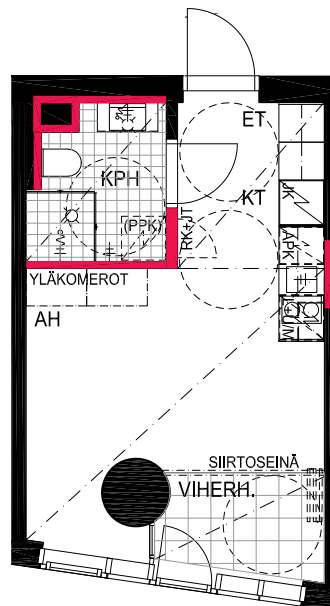

HUONEISTOPOHJAPIIRROS
1H+KT 30.0 m²
27.5 m² + VIHERRH. 2.5 m²

080 12.krs

TYÖPAJANKATU

-  EI SAA PORATA SEINÄÄN
-  EI SAA PORATA KATTOON

HUOM!
SEINÄLLE SÄHKÖRASIoidEN
YLÄPUOLELLE EI SAA PORATA /
KIINNITTÄÄ MITÄÄN

HUONEISTOPOHJAPIIRROS
1H+KT 22.0 m²
20.0 m² + VIHHERH. 2.0 m²

081 12.krs

TYÖPAJANKATU

-  EI SAA PORATA SEINÄÄN
-  EI SAA PORATA KATTOON

HUOM!
SEINÄLLE SÄHKÖRASIoidEN
YLÄPUOLELLE EI SAA PORATA /
KIINNITTÄÄ MITÄÄN

HUONEISTOPOHJAPIIRROS
1H+KT 23.5 m²
20.5 m² + VIHHERH. 3.0 m²

082 12.krs

TYÖPAJANKATU

-  EI SAA PORATA SEINÄÄN
-  EI SAA PORATA KATTOON

HUOM!
SEINÄLLE SÄHKÖRASIoidEN
YLÄPUOLELLE EI SAA PORATA /
KIINNITTÄÄ MITÄÄN

HUONEISTOPOHJAPIIRROS
1H+KT 26.0 m²
23.5 m² + VIHERRH. 2.5 m²

083 12.krs

TYÖPAJANKATU

-  EI SAA PORATA SEINÄÄN
-  EI SAA PORATA KATTOON

HUOM!
SEINÄLLE SÄHKÖRASIOIDEN
YLÄPUOLELLE EI SAA PORATA /
KIINNITTÄÄ MITÄÄN