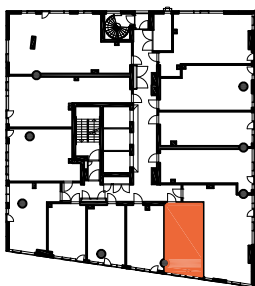

HUONEISTOPOHJAPIIRROS
1H+KT 23.5 m²
20.5 m² + VIHHERH. 3.0 m²

082 12.krs

TYÖPAJANKATU

-  EI SAA PORATA SEINÄÄN
-  EI SAA PORATA KATTOON

HUOM!
SEINÄLLE SÄHKÖRASIoidEN
YLÄPUOLELLE EI SAA PORATA /
KIINNITTÄÄ MITÄÄN

HUONEISTOPOHJAPIIRROS
1H+KT 26.0 m²
23.5 m² + VIHERRH. 2.5 m²

083 12.krs

TYÖPAJANKATU

-  EI SAA PORATA SEINÄÄN
-  EI SAA PORATA KATTOON

HUOM!
SEINÄLLE SÄHKÖRASIOIDEN
YLÄPUOLELLE EI SAA PORATA /
KIINNITTÄÄ MITÄÄN

HUONEISTOPOHJAPIIRROS
1H+KT 28.5 m²
26.0 m² + VIHÉRH. 2.5 m²

084 12.krs

TYÖPAJANKATU

-  EI SAA PORATA SEINÄÄN
-  EI SAA PORATA KATTOON

HUOM!
SEINÄLLE SÄHKÖRASIoidEN
YLÄPUOLELLE EI SAA PORATA /
KIINNITTÄÄ MITÄÄN

HUONEISTOPOHJAPIIRROS
3H+KT 52.5 m²
49.0 m² + VIHERRH. 3.5 m²

085 12.krs

TYÖPAJANKATU

-  EI SAA PORATA SEINÄÄN
-  EI SAA PORATA KATTOON

HUOM!
SEINÄLLE SÄHKÖRASIoidEN
YLÄPUOLELLE EI SAA PORATA /
KIINNITTÄÄ MITÄÄN