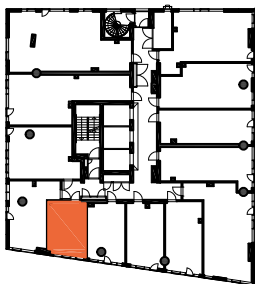

HUONEISTOPOHJAPIIRROS
2H+KT 38.0 m²
35.5 m² + VIHERRH. 2.5 m²

079 12.krs

TYÖPAJANKATU

-  EI SAA PORATA SEINÄÄN
-  EI SAA PORATA KATTOON

HUOM!
SEINÄLLE SÄHKÖRASIoidEN
YLÄPUOLELLE EI SAA PORATA /
KIINNITTÄÄ MITÄÄN

HUONEISTOPOHJAPIIRROS
1H+KT 30.0 m²
27.5 m² + VIHERRH. 2.5 m²

080 12.krs

TYÖPAJANKATU

-  EI SAA PORATA SEINÄÄN
-  EI SAA PORATA KATTOON

HUOM!
SEINÄLLE SÄHKÖRASIoidEN
YLÄPUOLELLE EI SAA PORATA /
KIINNITTÄÄ MITÄÄN

HUONEISTOPOHJAPIIRROS
1H+KT 22.0 m²
20.0 m² + VIHHERH. 2.0 m²

081 12.krs

TYÖPAJANKATU

-  EI SAA PORATA SEINÄÄN
-  EI SAA PORATA KATTOON

HUOM!
SEINÄLLE SÄHKÖRASIoidEN
YLÄPUOLELLE EI SAA PORATA /
KIINNITTÄÄ MITÄÄN

HUONEISTOPOHJAPIIRROS
1H+KT 23.5 m²
20.5 m² + VIHHERH. 3.0 m²

082 12.krs

TYÖPAJANKATU

-  EI SAA PORATA SEINÄÄN
-  EI SAA PORATA KATTOON

HUOM!
SEINÄLLE SÄHKÖRASIoidEN
YLÄPUOLELLE EI SAA PORATA /
KIINNITTÄÄ MITÄÄN