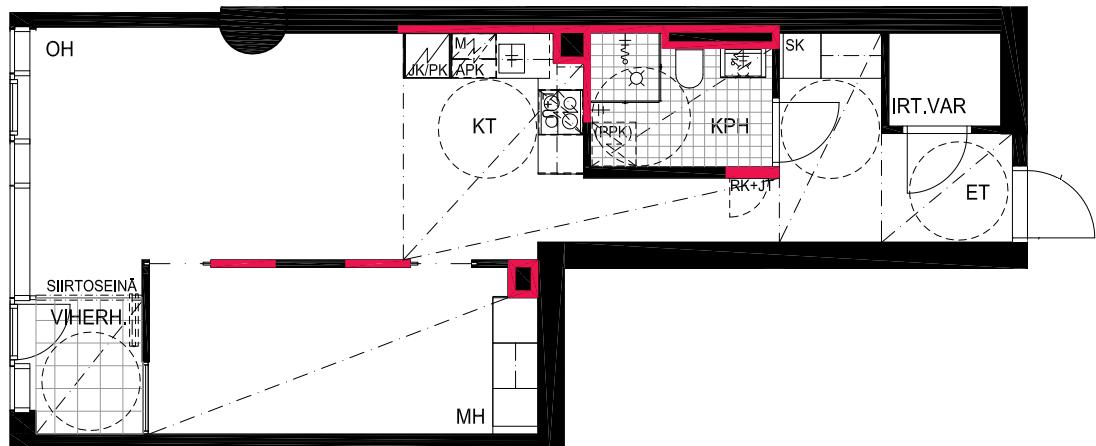

HUONEISTOPOHJAPIIRROS

2H+KT 53.0 m²

48.0 m² + VIHHERH. 3.0 m² + IRT.VAR 2.0 m²

091 12.krs