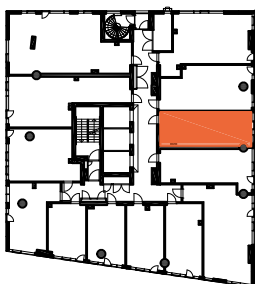

HUONEISTOPOHJAPIIRROS

1H+KT+ALK 36.0 m²

31.0 m² + VIHHERH. 2.5 m² + IRT.VAR. 2.5 m²

086 12.krs

TYÖPAJANKATU

 EI SAA PORATA SEINÄÄN

 EI SAA PORATA KATTOON

HUOM!
SEINÄLLE SÄHKÖRASIoidEN
YLÄPUOLELLE EI SAA PORATA /
KIINNITTÄÄ MITÄÄN

As Oy Helsingin Lumo One
Huoneistopohja | 1:100

HUONEISTOPOHJAPIIRROS

1H+KT+ALK 34.5 m²

29.5 m² + VIHHERH. 2.5 m² + IRT.VAR. 2.5 m²

087 12.krs

TYÖPAJANKATU

-  EI SAA PORATA SEINÄÄN
-  EI SAA PORATA KATTOON

HUOM!
SEINÄLLE SÄHKÖRASIoidEN
YLÄPUOLELLE EI SAA PORATA /
KIINNITTÄÄ MITÄÄN

As Oy Helsingin Lumo One
Huoneistopohja | 1:100

HUONEISTOPOHJAPIIRROS

2H+KT 42.0 m²

36.0 m² + VIHHERH. 3.0 m² + IRT.VAR/LVV 3.0 m²

088 12.krs

TYÖPAJANKATU

 EI SAA PORATA SEINÄÄN

 EI SAA PORATA KATTOON

HUOM!
SEINÄLLE SÄHKÖRASIoidEN
YLÄPUOLELLE EI SAA PORATA /
KIINNITTÄÄ MITÄÄN

As Oy Helsingin Lumo One
Huoneistopohja | 1:100

HUONEISTOPOHJAPIIRROS

2H+KT 48.0 m²

42.5 m² + VIHHERH. 3.0 m² + IRT.VAR. 2.5 m²

089 12.krs