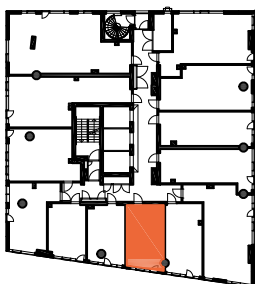

HUONEISTOPOHJAPIIRROS
1H+KT 22.0 m²
20.0 m² + VIHHERH. 2.0 m²

081 12.krs

TYÖPAJANKATU

-  EI SAA PORATA SEINÄÄN
-  EI SAA PORATA KATTOON

HUOM!
SEINÄLLE SÄHKÖRASIoidEN
YLÄPUOLELLE EI SAA PORATA /
KIINNITTÄÄ MITÄÄN

HUONEISTOPOHJAPIIRROS
1H+KT 23.5 m²
20.5 m² + VIHHERH. 3.0 m²

082 12.krs

TYÖPAJANKATU

-  EI SAA PORATA SEINÄÄN
-  EI SAA PORATA KATTOON

HUOM!
SEINÄLLE SÄHKÖRASIoidEN
YLÄPUOLELLE EI SAA PORATA /
KIINNITTÄÄ MITÄÄN

HUONEISTOPOHJAPIIRROS
1H+KT 26.0 m²
23.5 m² + VIHERRH. 2.5 m²

083 12.krs

TYÖPAJANKATU

-  EI SAA PORATA SEINÄÄN
-  EI SAA PORATA KATTOON

HUOM!
SEINÄLLE SÄHKÖRASIOIDEN
YLÄPUOLELLE EI SAA PORATA /
KIINNITTÄÄ MITÄÄN

HUONEISTOPOHJAPIIRROS
1H+KT 28.5 m²
26.0 m² + VIHÉRH. 2.5 m²

084 12.krs

TYÖPAJANKATU

-  EI SAA PORATA SEINÄÄN
-  EI SAA PORATA KATTOON

HUOM!
SEINÄLLE SÄHKÖRASIoidEN
YLÄPUOLELLE EI SAA PORATA /
KIINNITTÄÄ MITÄÄN