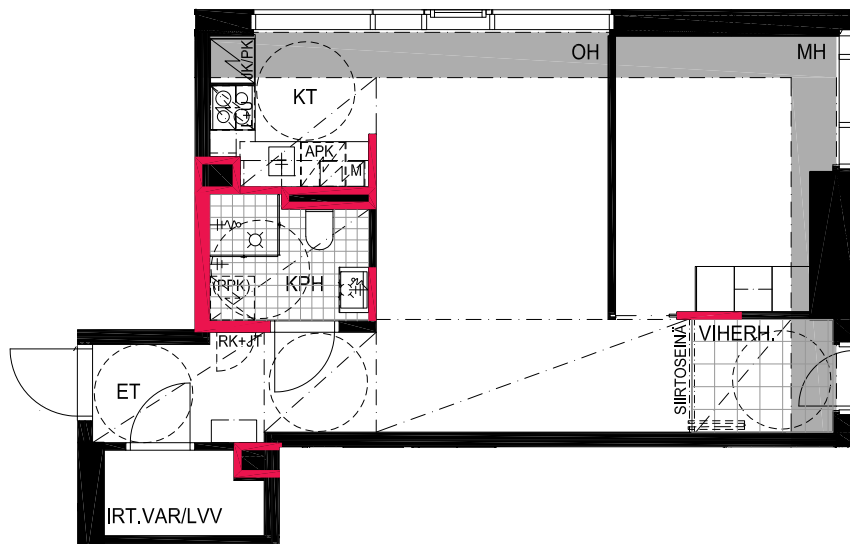

As Oy Helsingin Lumo One
Huoneistopohja | 1:100

HUONEISTOPOHJAPIIRROS

2H+KT 42.0 m²

36.0 m² + VIHHERH. 3.0 m² + IRT.VAR/LVV 3.0 m²

088 12.krs

TYÖPAJANKATU

 EI SAA PORATA SEINÄÄN

 EI SAA PORATA KATTOON

HUOM!
SEINÄLLE SÄHKÖRASIoidEN
YLÄPUOLELLE EI SAA PORATA /
KIINNITTÄÄ MITÄÄN

As Oy Helsingin Lumo One
Huoneistopohja | 1:100

HUONEISTOPOHJAPIIRROS

2H+KT 48.0 m²

42.5 m² + VIHHERH. 3.0 m² + IRT.VAR. 2.5 m²

089 12.krs

TYÖPAJANKATU

-  EI SAA PORATA SEINÄÄN
-  EI SAA PORATA KATTOON

HUOM!
SEINÄLLE SÄHKÖRASIoidEN
YLÄPUOLELLE EI SAA PORATA /
KIINNITTÄÄ MITÄÄN

As Oy Helsingin Lumo One
Huoneistopohja | 1:100

HUONEISTOPOHJAPIIRROS
4H+KT 71.5 m²
66.5 m² + VIHHERH. 5.0 m²

090 12.krs

TYÖPAJANKATU

-  EI SAA PORATA SEINÄÄN
-  EI SAA PORATA KATTOON

HUOM!
SEINÄLLE SÄHKÖRASIoidEN
YLÄPUOLELLE EI SAA PORATA /
KIINNITTÄÄ MITÄÄN

HUONEISTOPOHJAPIIRROS

2H+KT 53.0 m²

48.0 m² + VIHHERH. 3.0 m² + IRT.VAR 2.0 m²