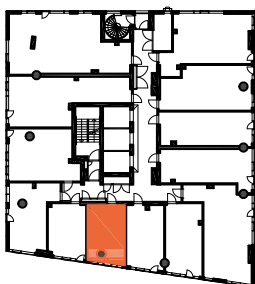

HUONEISTOPOHJAPIIRROS
1H+KT 30.0 m²
27.5 m² + VIHERRH. 2.5 m²

080 12.krs

TYÖPAJANKATU

-  EI SAA PORATA SEINÄÄN
-  EI SAA PORATA KATTOON

HUOM!
SEINÄLLE SÄHKÖRASIoidEN
YLÄPUOLELLE EI SAA PORATA /
KIINNITTÄÄ MITÄÄN

HUONEISTOPOHJAPIIRROS
1H+KT 22.0 m²
20.0 m² + VIHHERH. 2.0 m²

081 12.krs

TYÖPAJANKATU

-  EI SAA PORATA SEINÄÄN
-  EI SAA PORATA KATTOON

HUOM!
SEINÄLLE SÄHKÖRASIoidEN
YLÄPUOLELLE EI SAA PORATA /
KIINNITTÄÄ MITÄÄN

HUONEISTOPOHJAPIIRROS
1H+KT 23.5 m²
20.5 m² + VIHHERH. 3.0 m²

082 12.krs

TYÖPAJANKATU

-  EI SAA PORATA SEINÄÄN
-  EI SAA PORATA KATTOON

HUOM!
SEINÄLLE SÄHKÖRASIoidEN
YLÄPUOLELLE EI SAA PORATA /
KIINNITTÄÄ MITÄÄN

HUONEISTOPOHJAPIIRROS
1H+KT 26.0 m²
23.5 m² + VIHERRH. 2.5 m²

083 12.krs

TYÖPAJANKATU

-  EI SAA PORATA SEINÄÄN
-  EI SAA PORATA KATTOON

HUOM!
SEINÄLLE SÄHKÖRASIOIDEN
YLÄPUOLELLE EI SAA PORATA /
KIINNITTÄÄ MITÄÄN