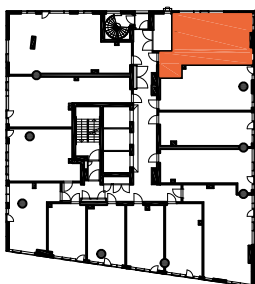

As Oy Helsingin Lumo One
Huoneistopohja | 1:100

HUONEISTOPOHJAPIIRROS

2H+KT 42.0 m²

36.0 m² + VIHHERH. 3.0 m² + IRT.VAR/LVV 3.0 m²

088 12.krs

TYÖPAJANKATU

 EI SAA PORATA SEINÄÄN

 EI SAA PORATA KATTOON

HUOM!
SEINÄLLE SÄHKÖRASIoidEN
YLÄPUOLELLE EI SAA PORATA /
KIINNITTÄÄ MITÄÄN

As Oy Helsingin Lumo One
Huoneistopohja | 1:100

HUONEISTOPOHJAPIIRROS

2H+KT 48.0 m²

42.5 m² + VIHHERH. 3.0 m² + IRT.VAR. 2.5 m²

089 12.krs

TYÖPAJANKATU

-  EI SAA PORATA SEINÄÄN
-  EI SAA PORATA KATTOON

HUOM!
SEINÄLLE SÄHKÖRASIoidEN
YLÄPUOLELLE EI SAA PORATA /
KIINNITTÄÄ MITÄÄN

As Oy Helsingin Lumo One
Huoneistopohja | 1:100

HUONEISTOPOHJAPIIRROS
4H+KT 71.5 m²
66.5 m² + VIHHERH. 5.0 m²