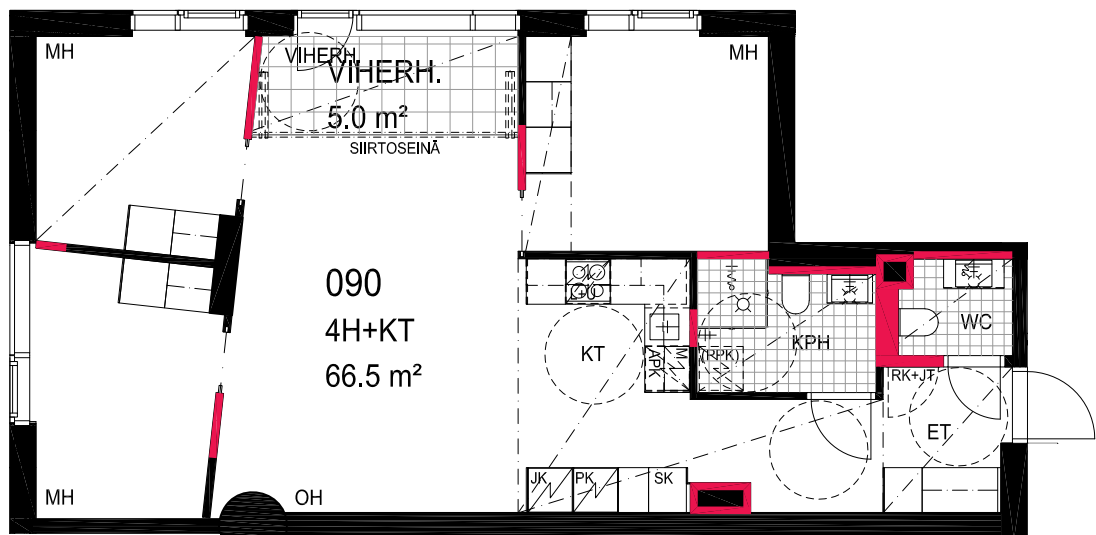

HUOM!
SEINÄLLE SÄHKÖRASIoidEN
YLÄPUOLELLE EI SAA PORATA /
KIINNITTÄÄ MITÄÄN

As Oy Helsingin Lumo One
Huoneistopohja | 1:100

HUONEISTOPOHJAPIIRROS

2H+KT 48.0 m²

42.5 m² + VIHHERH. 3.0 m² + IRT.VAR. 2.5 m²

089 12.krs

TYÖPAJANKATU

-  EI SAA PORATA SEINÄÄN
-  EI SAA PORATA KATTOON

HUOM!
SEINÄLLE SÄHKÖRASIoidEN
YLÄPUOLELLE EI SAA PORATA /
KIINNITTÄÄ MITÄÄN

As Oy Helsingin Lumo One
Huoneistopohja | 1:100

HUONEISTOPOHJAPIIRROS
4H+KT 71.5 m²
66.5 m² + VIHHERH. 5.0 m²

090 12.krs

TYÖPAJANKATU

-  EI SAA PORATA SEINÄÄN
-  EI SAA PORATA KATTOON

HUOM!
SEINÄLLE SÄHKÖRASIoidEN
YLÄPUOLELLE EI SAA PORATA /
KIINNITTÄÄ MITÄÄN

HUONEISTOPOHJAPIIRROS

2H+KT 53.0 m²

48.0 m² + VIHHERH. 3.0 m² + IRT.VAR 2.0 m²