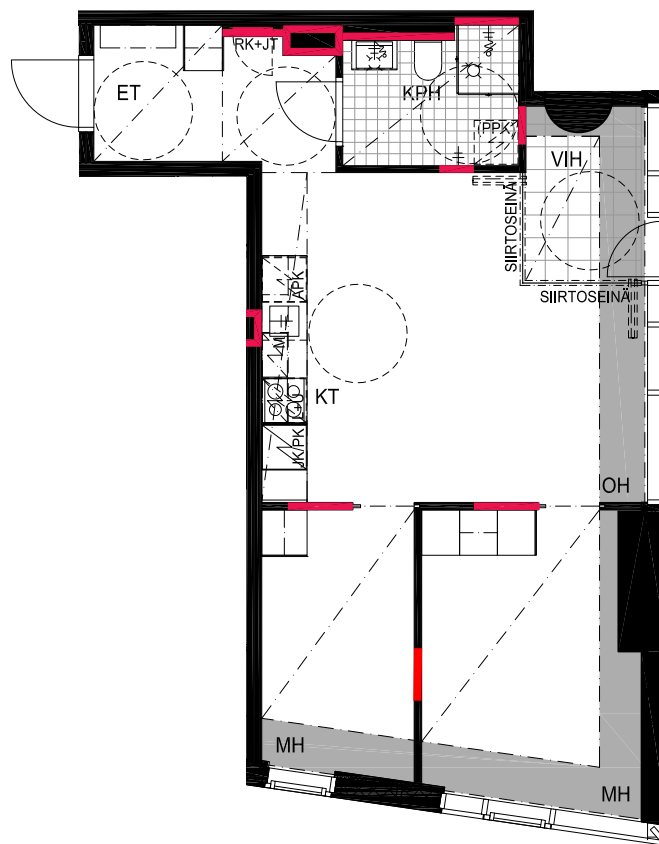

HUONEISTOPOHJAPIIRROS
1H+KT 26.0 m²
23.5 m² + VIHHERH. 2.5 m²

070 11.krs

TYÖPAJANKATU

-  EI SAA PORATA SEINÄÄN
-  EI SAA PORATA KATTOON

HUOM!
SEINÄLLE SÄHKÖRASIoidEN
YLÄPUOLELLE EI SAA PORATA /
KIINNITTÄÄ MITÄÄN

HUONEISTOPOHJAPIIRROS
1H+KT 28.5 m²
26.0 m² + VIHHERH. 2.5 m²

071 11.krs

TYÖPAJANKATU

-  EI SAA PORATA SEINÄÄN
-  EI SAA PORATA KATTOON

HUOM!
SEINÄLLE SÄHKÖRASIoidEN
YLÄPUOLELLE EI SAA PORATA /
KIINNITTÄÄ MITÄÄN

HUONEISTOPOHJAPIIRROS
3H+KT 52.5 m²
49.0 m² + VIHHERH. 3.5 m²

072 11.krs

TYÖPAJANKATU

-  EI SAA PORATA SEINÄÄN
-  EI SAA PORATA KATTOON

HUOM!
SEINÄLLE SÄHKÖRASIoidEN
YLÄPUOLELLE EI SAA PORATA /
KIINNITTÄÄ MITÄÄN

HUONEISTOPOHJAPIIRROS

1H+KT+ALK 36.0 m²

31.0 m² + VIHHERH. 2.5 m² + IRT.VAR. 2.5 m²

073 11.krs

TYÖPAJANKATU

 EI SAA PORATA SEINÄÄN

 EI SAA PORATA KATTOON

HUOM!
SEINÄLLE SÄHKÖRASIoidEN
YLÄPUOLELLE EI SAA PORATA /
KIINNITTÄÄ MITÄÄN