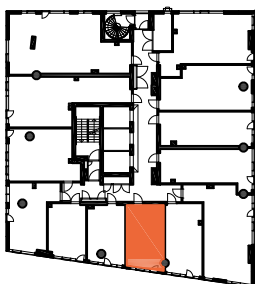

HUONEISTOPOHJAPIIRROS
1H+KT 22.0 m²
20.0 m² + VIHHERH. 2.0 m²

068 11.krs

TYÖPAJANKATU

-  EI SAA PORATA SEINÄÄN
-  EI SAA PORATA KATTOON

HUOM!
SEINÄLLE SÄHKÖRASIoidEN
YLÄPUOLELLE EI SAA PORATA /
KIINNITTÄÄ MITÄÄN

HUONEISTOPOHJAPIIRROS
1H+KT 23.5 m²
20.5 m² + VIHHERH. 3.0 m²

069 11.krs

TYÖPAJANKATU

-  EI SAA PORATA SEINÄÄN
-  EI SAA PORATA KATTOON

HUOM!
SEINÄLLE SÄHKÖRASIOIDEN
YLÄPUOLELLE EI SAA PORATA /
KIINNITTÄÄ MITÄÄN

HUONEISTOPOHJAPIIRROS
1H+KT 26.0 m²
23.5 m² + VIHHERH. 2.5 m²

070 11.krs

TYÖPAJANKATU

-  EI SAA PORATA SEINÄÄN
-  EI SAA PORATA KATTOON

HUOM!
SEINÄLLE SÄHKÖRASIoidEN
YLÄPUOLELLE EI SAA PORATA /
KIINNITTÄÄ MITÄÄN

HUONEISTOPOHJAPIIRROS
1H+KT 28.5 m²
26.0 m² + VIHHERH. 2.5 m²

071 11.krs

TYÖPAJANKATU

-  EI SAA PORATA SEINÄÄN
-  EI SAA PORATA KATTOON

HUOM!
SEINÄLLE SÄHKÖRASIoidEN
YLÄPUOLELLE EI SAA PORATA /
KIINNITTÄÄ MITÄÄN