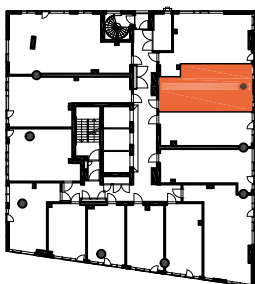

As Oy Helsingin Lumo One
Huoneistopohja | 1:100

HUONEISTOPOHJAPIIRROS

1H+KT+ALK 34.5 m²

29.5 m² + VIHHERH. 2.5 m² + IRT.VAR. 2.5 m²

074 11.krs

TYÖPAJANKATU

-  EI SAA PORATA SEINÄÄN
-  EI SAA PORATA KATTOON

HUOM!
SEINÄLLE SÄHKÖRASIoidEN
YLÄPUOLELLE EI SAA PORATA /
KIINNITTÄÄ MITÄÄN

As Oy Helsingin Lumo One
Huoneistopohja | 1:100

HUONEISTOPOHJAPIIRROS

2H+KT 42.0 m²

36.0 m² + VIHHERH. 3.0 m² + IRT.VAR/LVV 3.0 m²

075 11.krs

TYÖPAJANKATU

 EI SAA PORATA SEINÄÄN

 EI SAA PORATA KATTOON

HUOM!
SEINÄLLE SÄHKÖRASIoidEN
YLÄPUOLELLE EI SAA PORATA /
KIINNITTÄÄ MITÄÄN

As Oy Helsingin Lumo One
Huoneistopohja | 1:100

HUONEISTOPOHJAPIIRROS

2H+KT 48.0 m²

42.5 m² + VIHHERH. 3.0 m² + IRT.VAR. 2.5 m²

076 11.krs