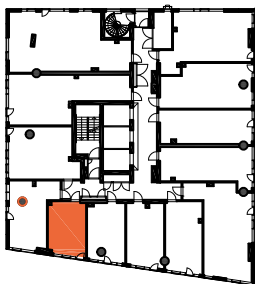

HUONEISTOPOHJAPIIRROS
2H+KT 38.0 m²
35.5 m² + VIHHERH. 2.5 m²

066 11.krs

TYÖPAJANKATU

-  EI SAA PORATA SEINÄÄN
-  EI SAA PORATA KATTOON

HUOM!
SEINÄLLE SÄHKÖRASIoidEN
YLÄPUOLELLE EI SAA PORATA /
KIINNITTÄÄ MITÄÄN

HUONEISTOPOHJAPIIRROS
1H+KT 30.0 m²
27.5 m² + VIHHERH. 2.5 m²

067 11.krs

TYÖPAJANKATU

-  EI SAA PORATA SEINÄÄN
-  EI SAA PORATA KATTOON

HUOM!
SEINÄLLE SÄHKÖRASIoidEN
YLÄPUOLELLE EI SAA PORATA /
KIINNITTÄÄ MITÄÄN

HUONEISTOPOHJAPIIRROS
1H+KT 22.0 m²
20.0 m² + VIHHERH. 2.0 m²

068 11.krs

TYÖPAJANKATU

-  EI SAA PORATA SEINÄÄN
-  EI SAA PORATA KATTOON

HUOM!
SEINÄLLE SÄHKÖRASIoidEN
YLÄPUOLELLE EI SAA PORATA /
KIINNITTÄÄ MITÄÄN

HUONEISTOPOHJAPIIRROS
1H+KT 23.5 m²
20.5 m² + VIHHERH. 3.0 m²

069 11.krs

TYÖPAJANKATU

-  EI SAA PORATA SEINÄÄN
-  EI SAA PORATA KATTOON

HUOM!
SEINÄLLE SÄHKÖRASIOIDEN
YLÄPUOLELLE EI SAA PORATA /
KIINNITTÄÄ MITÄÄN