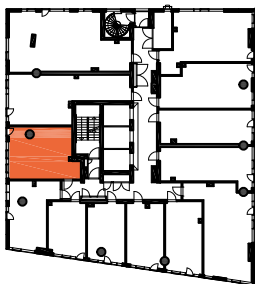

HUONEISTOPOHJAPIIRROS
2H+KT 38.0 m²
35.5 m² + VIHHERH. 2.5 m²

066 11.krs

TYÖPAJANKATU

-  EI SAA PORATA SEINÄÄN
-  EI SAA PORATA KATTOON

HUOM!
SEINÄLLE SÄHKÖRASIoidEN
YLÄPUOLELLE EI SAA PORATA /
KIINNITTÄÄ MITÄÄN

HUONEISTOPOHJAPIIRROS
1H+KT 30.0 m²
27.5 m² + VIHHERH. 2.5 m²

067 11.krs

TYÖPAJANKATU

-  EI SAA PORATA SEINÄÄN
-  EI SAA PORATA KATTOON

HUOM!
SEINÄLLE SÄHKÖRASIoidEN
YLÄPUOLELLE EI SAA PORATA /
KIINNITTÄÄ MITÄÄN

HUONEISTOPOHJAPIIRROS
1H+KT 22.0 m²
20.0 m² + VIHHERH. 2.0 m²

068 11.krs

TYÖPAJANKATU

-  EI SAA PORATA SEINÄÄN
-  EI SAA PORATA KATTOON

HUOM!
SEINÄLLE SÄHKÖRASIoidEN
YLÄPUOLELLE EI SAA PORATA /
KIINNITTÄÄ MITÄÄN