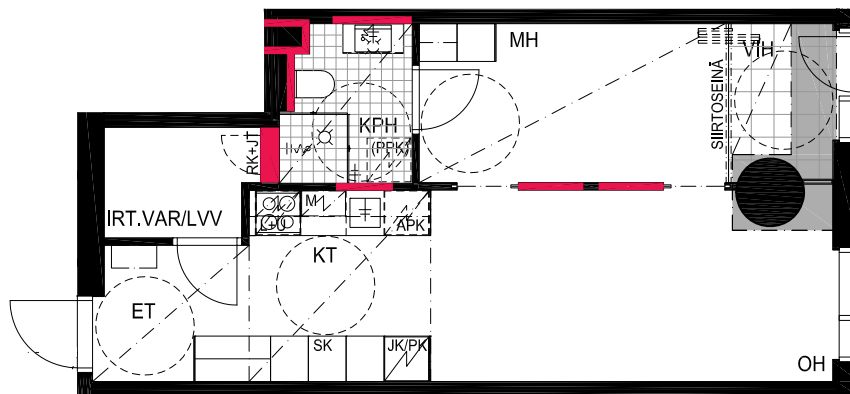

HUONEISTOPOHJAPIIRROS

1H+KT+ALK 36.0 m²

31.0 m² + VIHHERH. 2.5 m² + IRT.VAR. 2.5 m²

073 11.krs

TYÖPAJANKATU

 EI SAA PORATA SEINÄÄN

 EI SAA PORATA KATTOON

HUOM!
SEINÄLLE SÄHKÖRASIoidEN
YLÄPUOLELLE EI SAA PORATA /
KIINNITTÄÄ MITÄÄN

As Oy Helsingin Lumo One
Huoneistopohja | 1:100

HUONEISTOPOHJAPIIRROS

1H+KT+ALK 34.5 m²

29.5 m² + VIHHERH. 2.5 m² + IRT.VAR. 2.5 m²

074 11.krs

TYÖPAJANKATU

-  EI SAA PORATA SEINÄÄN
-  EI SAA PORATA KATTOON

HUOM!
SEINÄLLE SÄHKÖRASIoidEN
YLÄPUOLELLE EI SAA PORATA /
KIINNITTÄÄ MITÄÄN

As Oy Helsingin Lumo One
Huoneistopohja | 1:100

HUONEISTOPOHJAPIIRROS

2H+KT 42.0 m²

36.0 m² + VIHHERH. 3.0 m² + IRT.VAR/LVV 3.0 m²

075 11.krs

TYÖPAJANKATU

 EI SAA PORATA SEINÄÄN

 EI SAA PORATA KATTOON

HUOM!
SEINÄLLE SÄHKÖRASIoidEN
YLÄPUOLELLE EI SAA PORATA /
KIINNITTÄÄ MITÄÄN

As Oy Helsingin Lumo One
Huoneistopohja | 1:100

HUONEISTOPOHJAPIIRROS

2H+KT 48.0 m²

42.5 m² + VIHHERH. 3.0 m² + IRT.VAR. 2.5 m²

076 11.krs