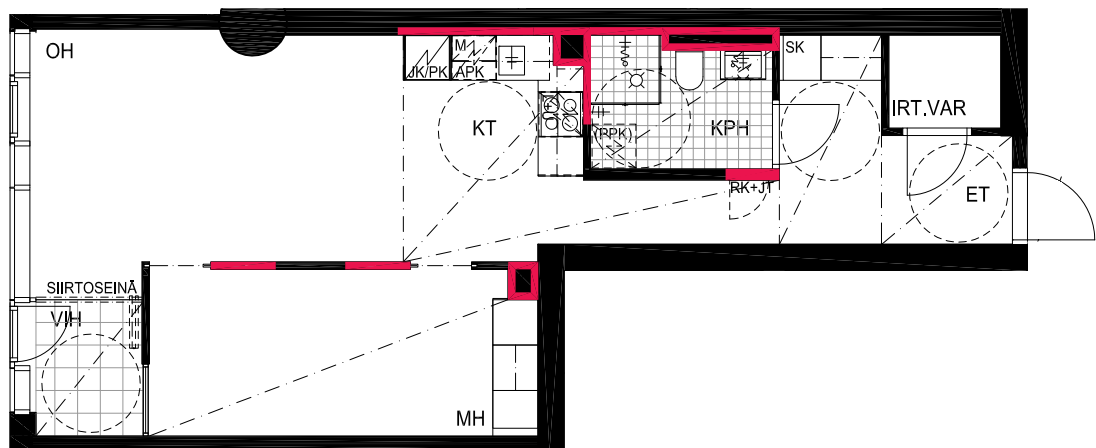

HUONEISTOPOHJAPIIRROS

2H+KT 53.0 m²

48.0 m² + VIHHERH. 3.0 m² + IRT.VAR 2.0 m²

078 11.krs