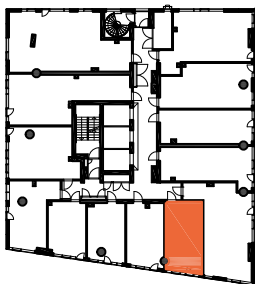

HUONEISTOPOHJAPIIRROS
1H+KT 23.5 m²
20.5 m² + VIHHERH. 3.0 m²

069 11.krs

TYÖPAJANKATU

-  EI SAA PORATA SEINÄÄN
-  EI SAA PORATA KATTOON

HUOM!
SEINÄLLE SÄHKÖRASIOIDEN
YLÄPUOLELLE EI SAA PORATA /
KIINNITTÄÄ MITÄÄN

HUONEISTOPOHJAPIIRROS
1H+KT 26.0 m²
23.5 m² + VIHHERH. 2.5 m²

070 11.krs

TYÖPAJANKATU

-  EI SAA PORATA SEINÄÄN
-  EI SAA PORATA KATTOON

HUOM!
SEINÄLLE SÄHKÖRASIoidEN
YLÄPUOLELLE EI SAA PORATA /
KIINNITTÄÄ MITÄÄN

HUONEISTOPOHJAPIIRROS
1H+KT 28.5 m²
26.0 m² + VIHHERH. 2.5 m²

071 11.krs

TYÖPAJANKATU

-  EI SAA PORATA SEINÄÄN
-  EI SAA PORATA KATTOON

HUOM!
SEINÄLLE SÄHKÖRASIoidEN
YLÄPUOLELLE EI SAA PORATA /
KIINNITTÄÄ MITÄÄN

HUONEISTOPOHJAPIIRROS
3H+KT 52.5 m²
49.0 m² + VIHHERH. 3.5 m²

072 11.krs

TYÖPAJANKATU

-  EI SAA PORATA SEINÄÄN
-  EI SAA PORATA KATTOON

HUOM!
SEINÄLLE SÄHKÖRASIoidEN
YLÄPUOLELLE EI SAA PORATA /
KIINNITTÄÄ MITÄÄN