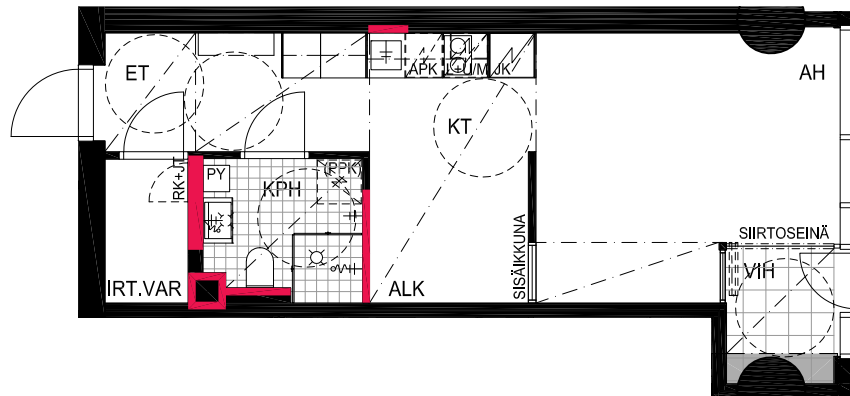

HUONEISTOPOHJAPIIRROS
1H+KT 28.5 m²
26.0 m² + VIHHERH. 2.5 m²

071 11.krs

TYÖPAJANKATU

-  EI SAA PORATA SEINÄÄN
-  EI SAA PORATA KATTOON

HUOM!
SEINÄLLE SÄHKÖRASIoidEN
YLÄPUOLELLE EI SAA PORATA /
KIINNITTÄÄ MITÄÄN

HUONEISTOPOHJAPIIRROS
3H+KT 52.5 m²
49.0 m² + VIHHERH. 3.5 m²

072 11.krs

TYÖPAJANKATU

-  EI SAA PORATA SEINÄÄN
-  EI SAA PORATA KATTOON

HUOM!
SEINÄLLE SÄHKÖRASIoidEN
YLÄPUOLELLE EI SAA PORATA /
KIINNITTÄÄ MITÄÄN

HUONEISTOPOHJAPIIRROS

1H+KT+ALK 36.0 m²

31.0 m² + VIHHERH. 2.5 m² + IRT.VAR. 2.5 m²

073 11.krs

TYÖPAJANKATU

 EI SAA PORATA SEINÄÄN

 EI SAA PORATA KATTOON

HUOM!
SEINÄLLE SÄHKÖRASIoidEN
YLÄPUOLELLE EI SAA PORATA /
KIINNITTÄÄ MITÄÄN

As Oy Helsingin Lumo One
Huoneistopohja | 1:100

HUONEISTOPOHJAPIIRROS

1H+KT+ALK 34.5 m²

29.5 m² + VIHHERH. 2.5 m² + IRT.VAR. 2.5 m²

074 11.krs

TYÖPAJANKATU

-  EI SAA PORATA SEINÄÄN
-  EI SAA PORATA KATTOON

HUOM!
SEINÄLLE SÄHKÖRASIoidEN
YLÄPUOLELLE EI SAA PORATA /
KIINNITTÄÄ MITÄÄN