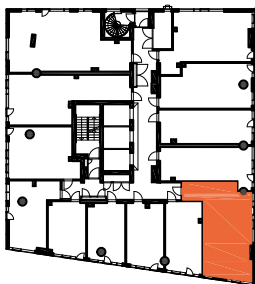

HUONEISTOPOHJAPIIRROS
1H+KT 26.0 m²
23.5 m² + VIHHERH. 2.5 m²

070 11.krs

TYÖPAJANKATU

-  EI SAA PORATA SEINÄÄN
-  EI SAA PORATA KATTOON

HUOM!
SEINÄLLE SÄHKÖRASIoidEN
YLÄPUOLELLE EI SAA PORATA /
KIINNITTÄÄ MITÄÄN

HUONEISTOPOHJAPIIRROS
1H+KT 28.5 m²
26.0 m² + VIHHERH. 2.5 m²

071 11.krs

TYÖPAJANKATU

-  EI SAA PORATA SEINÄÄN
-  EI SAA PORATA KATTOON

HUOM!
SEINÄLLE SÄHKÖRASIoidEN
YLÄPUOLELLE EI SAA PORATA /
KIINNITTÄÄ MITÄÄN

HUONEISTOPOHJAPIIRROS
3H+KT 52.5 m²
49.0 m² + VIHHERH. 3.5 m²

072 11.krs

TYÖPAJANKATU

-  EI SAA PORATA SEINÄÄN
-  EI SAA PORATA KATTOON

HUOM!
SEINÄLLE SÄHKÖRASIoidEN
YLÄPUOLELLE EI SAA PORATA /
KIINNITTÄÄ MITÄÄN

HUONEISTOPOHJAPIIRROS

1H+KT+ALK 36.0 m²

31.0 m² + VIHHERH. 2.5 m² + IRT.VAR. 2.5 m²

073 11.krs

TYÖPAJANKATU

 EI SAA PORATA SEINÄÄN

 EI SAA PORATA KATTOON

HUOM!
SEINÄLLE SÄHKÖRASIoidEN
YLÄPUOLELLE EI SAA PORATA /
KIINNITTÄÄ MITÄÄN