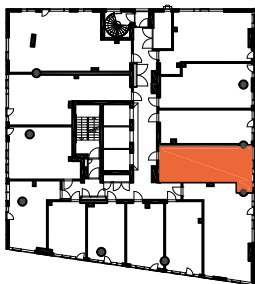

HUONEISTOPOHJAPIIRROS
3H+KT 52.5 m²
49.0 m² + VIHHERH. 3.5 m²

072 11.krs

TYÖPAJANKATU

-  EI SAA PORATA SEINÄÄN
-  EI SAA PORATA KATTOON

HUOM!
SEINÄLLE SÄHKÖRASIoidEN
YLÄPUOLELLE EI SAA PORATA /
KIINNITTÄÄ MITÄÄN

HUONEISTOPOHJAPIIRROS

1H+KT+ALK 36.0 m²

31.0 m² + VIHHERH. 2.5 m² + IRT.VAR. 2.5 m²

073 11.krs

TYÖPAJANKATU

 EI SAA PORATA SEINÄÄN

 EI SAA PORATA KATTOON

HUOM!
SEINÄLLE SÄHKÖRASIoidEN
YLÄPUOLELLE EI SAA PORATA /
KIINNITTÄÄ MITÄÄN

As Oy Helsingin Lumo One
Huoneistopohja | 1:100

HUONEISTOPOHJAPIIRROS

1H+KT+ALK 34.5 m²

29.5 m² + VIHHERH. 2.5 m² + IRT.VAR. 2.5 m²

074 11.krs

TYÖPAJANKATU

-  EI SAA PORATA SEINÄÄN
-  EI SAA PORATA KATTOON

HUOM!
SEINÄLLE SÄHKÖRASIoidEN
YLÄPUOLELLE EI SAA PORATA /
KIINNITTÄÄ MITÄÄN