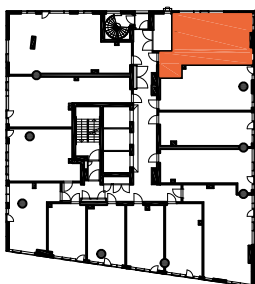

As Oy Helsingin Lumo One
Huoneistopohja | 1:100

HUONEISTOPOHJAPIIRROS

2H+KT 42.0 m²

36.0 m² + VIHHERH. 3.0 m² + IRT.VAR/LVV 3.0 m²

075 11.krs

TYÖPAJANKATU

 EI SAA PORATA SEINÄÄN

 EI SAA PORATA KATTOON

HUOM!
SEINÄLLE SÄHKÖRASIoidEN
YLÄPUOLELLE EI SAA PORATA /
KIINNITTÄÄ MITÄÄN

As Oy Helsingin Lumo One
Huoneistopohja | 1:100

HUONEISTOPOHJAPIIRROS

2H+KT 48.0 m²

42.5 m² + VIHHERH. 3.0 m² + IRT.VAR. 2.5 m²

076 11.krs

TYÖPAJANKATU

— EI SAA PORATA SEINÄÄN

— EI SAA PORATA KATTOON

HUOM!
SEINÄLLE SÄHKÖRASIoidEN
YLÄPUOLELLE EI SAA PORATA /
KIINNITTÄÄ MITÄÄN

HUONEISTOPOHJAPIIRROS
4H+KT 71.5 m²
66.5 m² + VIHHERH. 5.0 m²

077 11.krs