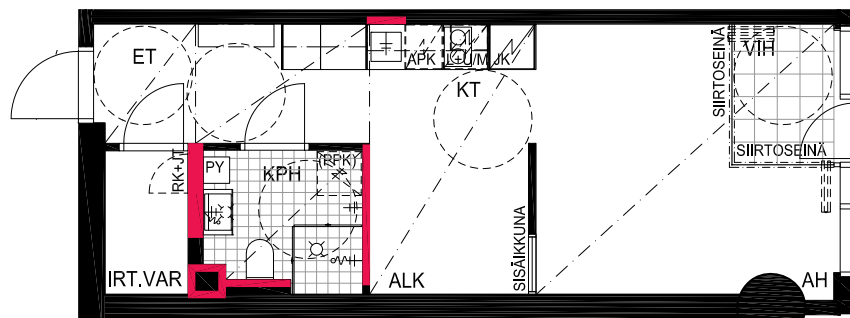

HUONEISTOPOHJAPIIRROS
1H+KT 28.5 m²
26.0 m² + VIHHERH. 2.5 m²

071 11.krs

TYÖPAJANKATU

-  EI SAA PORATA SEINÄÄN
-  EI SAA PORATA KATTOON

HUOM!
SEINÄLLE SÄHKÖRASIoidEN
YLÄPUOLELLE EI SAA PORATA /
KIINNITTÄÄ MITÄÄN

HUONEISTOPOHJAPIIRROS
3H+KT 52.5 m²
49.0 m² + VIHHERH. 3.5 m²

072 11.krs

TYÖPAJANKATU

-  EI SAA PORATA SEINÄÄN
-  EI SAA PORATA KATTOON

HUOM!
SEINÄLLE SÄHKÖRASIoidEN
YLÄPUOLELLE EI SAA PORATA /
KIINNITTÄÄ MITÄÄN

HUONEISTOPOHJAPIIRROS

1H+KT+ALK 36.0 m²

31.0 m² + VIHHERH. 2.5 m² + IRT.VAR. 2.5 m²

073 11.krs

TYÖPAJANKATU

 EI SAA PORATA SEINÄÄN

 EI SAA PORATA KATTOON

HUOM!
SEINÄLLE SÄHKÖRASIoidEN
YLÄPUOLELLE EI SAA PORATA /
KIINNITTÄÄ MITÄÄN

As Oy Helsingin Lumo One
Huoneistopohja | 1:100

HUONEISTOPOHJAPIIRROS

1H+KT+ALK 34.5 m²

29.5 m² + VIHHERH. 2.5 m² + IRT.VAR. 2.5 m²

074 11.krs

TYÖPAJANKATU

-  EI SAA PORATA SEINÄÄN
-  EI SAA PORATA KATTOON

HUOM!
SEINÄLLE SÄHKÖRASIoidEN
YLÄPUOLELLE EI SAA PORATA /
KIINNITTÄÄ MITÄÄN