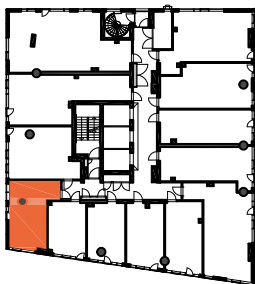

HUONEISTOPOHJAPIIRROS
2H+KT 38.0 m²
35.5 m² + VIHHERH. 2.5 m²

066 11.krs

TYÖPAJANKATU

-  EI SAA PORATA SEINÄÄN
-  EI SAA PORATA KATTOON

HUOM!
SEINÄLLE SÄHKÖRASIoidEN
YLÄPUOLELLE EI SAA PORATA /
KIINNITTÄÄ MITÄÄN

HUONEISTOPOHJAPIIRROS
1H+KT 30.0 m²
27.5 m² + VIHHERH. 2.5 m²

067 11.krs

TYÖPAJANKATU

-  EI SAA PORATA SEINÄÄN
-  EI SAA PORATA KATTOON

HUOM!
SEINÄLLE SÄHKÖRASIoidEN
YLÄPUOLELLE EI SAA PORATA /
KIINNITTÄÄ MITÄÄN

HUONEISTOPOHJAPIIRROS
1H+KT 22.0 m²
20.0 m² + VIHHERH. 2.0 m²

068 11.krs

TYÖPAJANKATU

-  EI SAA PORATA SEINÄÄN
-  EI SAA PORATA KATTOON

HUOM!
SEINÄLLE SÄHKÖRASIoidEN
YLÄPUOLELLE EI SAA PORATA /
KIINNITTÄÄ MITÄÄN