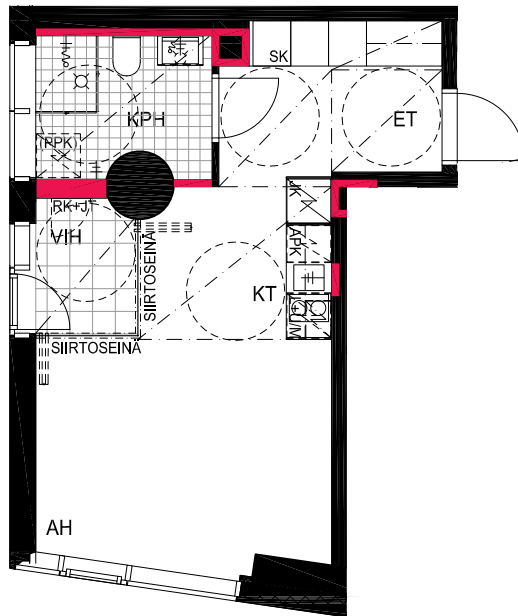

HUONEISTOPOHJAPIIRROS
2H+KT 38.0 m²
35.5 m² + VIHHERH. 2.5 m²

066 11.krs

TYÖPAJANKATU

-  EI SAA PORATA SEINÄÄN
-  EI SAA PORATA KATTOON

HUOM!
SEINÄLLE SÄHKÖRASIoidEN
YLÄPUOLELLE EI SAA PORATA /
KIINNITTÄÄ MITÄÄN

HUONEISTOPOHJAPIIRROS
1H+KT 30.0 m²
27.5 m² + VIHHERH. 2.5 m²

067 11.krs

TYÖPAJANKATU

-  EI SAA PORATA SEINÄÄN
-  EI SAA PORATA KATTOON

HUOM!
SEINÄLLE SÄHKÖRASIoidEN
YLÄPUOLELLE EI SAA PORATA /
KIINNITTÄÄ MITÄÄN

HUONEISTOPOHJAPIIRROS
1H+KT 22.0 m²
20.0 m² + VIHHERH. 2.0 m²

068 11.krs

TYÖPAJANKATU

-  EI SAA PORATA SEINÄÄN
-  EI SAA PORATA KATTOON

HUOM!
SEINÄLLE SÄHKÖRASIoidEN
YLÄPUOLELLE EI SAA PORATA /
KIINNITTÄÄ MITÄÄN

HUONEISTOPOHJAPIIRROS
1H+KT 23.5 m²
20.5 m² + VIHHERH. 3.0 m²

069 11.krs

TYÖPAJANKATU

-  EI SAA PORATA SEINÄÄN
-  EI SAA PORATA KATTOON

HUOM!
SEINÄLLE SÄHKÖRASIOIDEN
YLÄPUOLELLE EI SAA PORATA /
KIINNITTÄÄ MITÄÄN