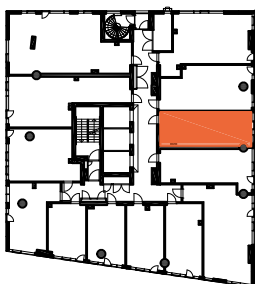

HUONEISTOPOHJAPIIRROS

1H+KT+ALK 36.0 m²

31.0 m² + VIHHERH. 2.5 m² + IRT.VAR. 2.5 m²

073 11.krs

TYÖPAJANKATU

 EI SAA PORATA SEINÄÄN

 EI SAA PORATA KATTOON

HUOM!
SEINÄLLE SÄHKÖRASIoidEN
YLÄPUOLELLE EI SAA PORATA /
KIINNITTÄÄ MITÄÄN

As Oy Helsingin Lumo One
Huoneistopohja | 1:100

HUONEISTOPOHJAPIIRROS

1H+KT+ALK 34.5 m²

29.5 m² + VIHHERH. 2.5 m² + IRT.VAR. 2.5 m²

074 11.krs

TYÖPAJANKATU

-  EI SAA PORATA SEINÄÄN
-  EI SAA PORATA KATTOON

HUOM!
SEINÄLLE SÄHKÖRASIoidEN
YLÄPUOLELLE EI SAA PORATA /
KIINNITTÄÄ MITÄÄN

As Oy Helsingin Lumo One
Huoneistopohja | 1:100

HUONEISTOPOHJAPIIRROS

2H+KT 42.0 m²

36.0 m² + VIHHERH. 3.0 m² + IRT.VAR/LVV 3.0 m²

075 11.krs

TYÖPAJANKATU

 EI SAA PORATA SEINÄÄN

 EI SAA PORATA KATTOON

HUOM!
SEINÄLLE SÄHKÖRASIoidEN
YLÄPUOLELLE EI SAA PORATA /
KIINNITTÄÄ MITÄÄN

As Oy Helsingin Lumo One
Huoneistopohja | 1:100

HUONEISTOPOHJAPIIRROS

2H+KT 48.0 m²

42.5 m² + VIHHERH. 3.0 m² + IRT.VAR. 2.5 m²

076 11.krs