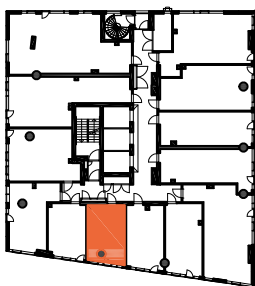

HUONEISTOPOHJAPIIRROS
1H+KT 30.0 m²
27.5 m² + VIHHERH. 2.5 m²

067 11.krs

TYÖPAJANKATU

-  EI SAA PORATA SEINÄÄN
-  EI SAA PORATA KATTOON

HUOM!
SEINÄLLE SÄHKÖRASIoidEN
YLÄPUOLELLE EI SAA PORATA /
KIINNITTÄÄ MITÄÄN

HUONEISTOPOHJAPIIRROS
1H+KT 22.0 m²
20.0 m² + VIHHERH. 2.0 m²

068 11.krs

TYÖPAJANKATU

-  EI SAA PORATA SEINÄÄN
-  EI SAA PORATA KATTOON

HUOM!
SEINÄLLE SÄHKÖRASIoidEN
YLÄPUOLELLE EI SAA PORATA /
KIINNITTÄÄ MITÄÄN

HUONEISTOPOHJAPIIRROS
1H+KT 23.5 m²
20.5 m² + VIHHERH. 3.0 m²

069 11.krs

TYÖPAJANKATU

-  EI SAA PORATA SEINÄÄN
-  EI SAA PORATA KATTOON

HUOM!
SEINÄLLE SÄHKÖRASIOIDEN
YLÄPUOLELLE EI SAA PORATA /
KIINNITTÄÄ MITÄÄN

HUONEISTOPOHJAPIIRROS
1H+KT 26.0 m²
23.5 m² + VIHHERH. 2.5 m²

070 11.krs

TYÖPAJANKATU

-  EI SAA PORATA SEINÄÄN
-  EI SAA PORATA KATTOON

HUOM!
SEINÄLLE SÄHKÖRASIoidEN
YLÄPUOLELLE EI SAA PORATA /
KIINNITTÄÄ MITÄÄN