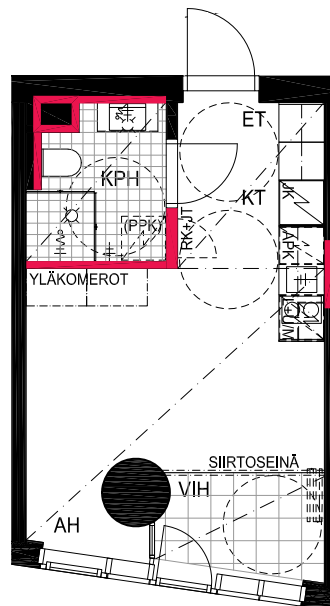

HUONEISTOPOHJAPIIRROS
1H+KT 30.0 m²
27.5 m² + VIHHERH. 2.5 m²

067 11.krs

TYÖPAJANKATU

-  EI SAA PORATA SEINÄÄN
-  EI SAA PORATA KATTOON

HUOM!
SEINÄLLE SÄHKÖRASIoidEN
YLÄPUOLELLE EI SAA PORATA /
KIINNITTÄÄ MITÄÄN

HUONEISTOPOHJAPIIRROS
1H+KT 22.0 m²
20.0 m² + VIHHERH. 2.0 m²

068 11.krs

TYÖPAJANKATU

-  EI SAA PORATA SEINÄÄN
-  EI SAA PORATA KATTOON

HUOM!
SEINÄLLE SÄHKÖRASIoidEN
YLÄPUOLELLE EI SAA PORATA /
KIINNITTÄÄ MITÄÄN

HUONEISTOPOHJAPIIRROS
1H+KT 23.5 m²
20.5 m² + VIHHERH. 3.0 m²

069 11.krs

TYÖPAJANKATU

-  EI SAA PORATA SEINÄÄN
-  EI SAA PORATA KATTOON

HUOM!
SEINÄLLE SÄHKÖRASIOIDEN
YLÄPUOLELLE EI SAA PORATA /
KIINNITTÄÄ MITÄÄN

HUONEISTOPOHJAPIIRROS
1H+KT 26.0 m²
23.5 m² + VIHHERH. 2.5 m²

070 11.krs

TYÖPAJANKATU

-  EI SAA PORATA SEINÄÄN
-  EI SAA PORATA KATTOON

HUOM!
SEINÄLLE SÄHKÖRASIoidEN
YLÄPUOLELLE EI SAA PORATA /
KIINNITTÄÄ MITÄÄN