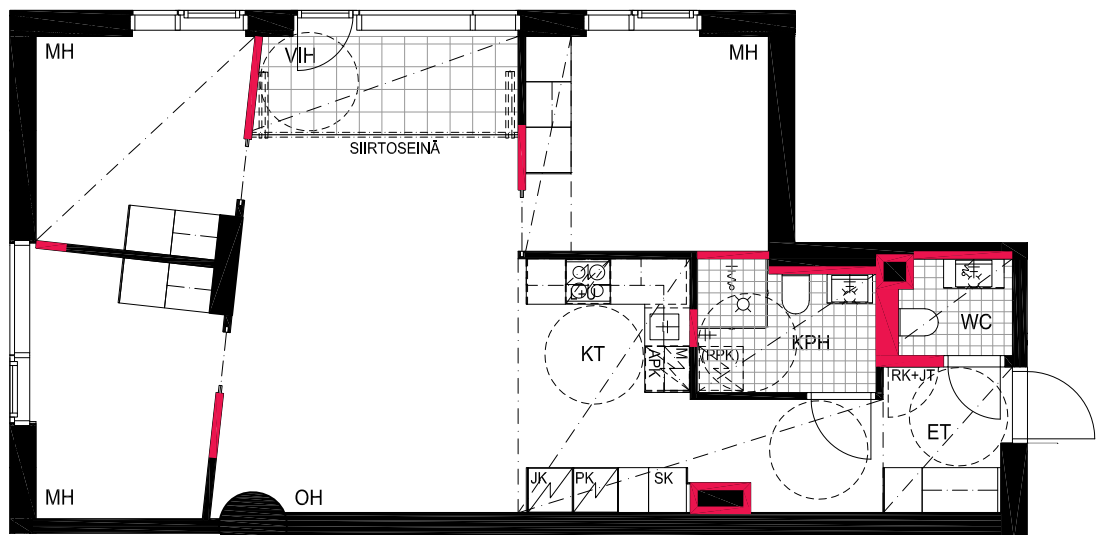

HUOM!
SEINÄLLE SÄHKÖRASIoidEN
YLÄPUOLELLE EI SAA PORATA /
KIINNITTÄÄ MITÄÄN

As Oy Helsingin Lumo One
Huoneistopohja | 1:100

HUONEISTOPOHJAPIIRROS

2H+KT 48.0 m²

42.5 m² + VIHHERH. 3.0 m² + IRT.VAR. 2.5 m²

076 11.krs

TYÖPAJANKATU

— EI SAA PORATA SEINÄÄN

— EI SAA PORATA KATTOON

HUOM!
SEINÄLLE SÄHKÖRASIoidEN
YLÄPUOLELLE EI SAA PORATA /
KIINNITTÄÄ MITÄÄN

HUONEISTOPOHJAPIIRROS
4H+KT 71.5 m²
66.5 m² + VIHHERH. 5.0 m²

077 11.krs

TYÖPAJANKATU

-  EI SAA PORATA SEINÄÄN
-  EI SAA PORATA KATTOON

HUOM!
SEINÄLLE SÄHKÖRASIoidEN
YLÄPUOLELLE EI SAA PORATA /
KIINNITTÄÄ MITÄÄN

HUONEISTOPOHJAPIIRROS

2H+KT 53.0 m²

48.0 m² + VIHHERH. 3.0 m² + IRT.VAR 2.0 m²