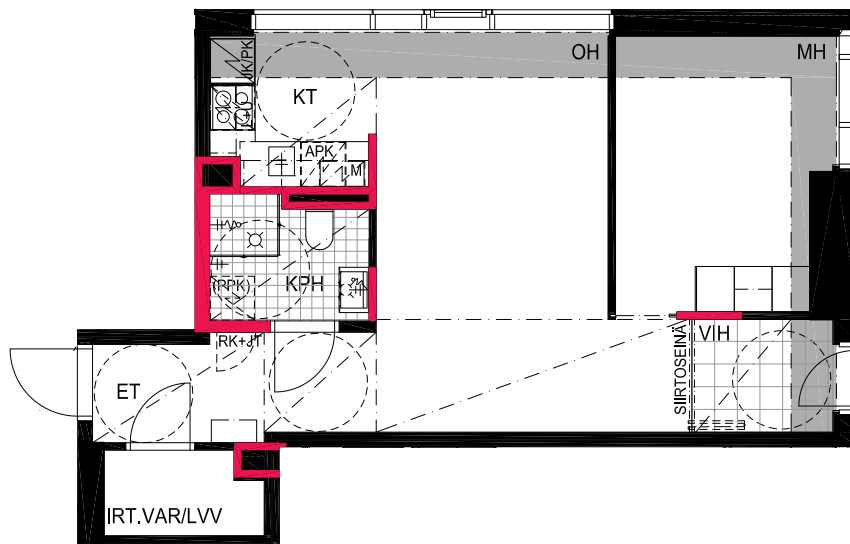

As Oy Helsingin Lumo One
Huoneistopohja | 1:100

HUONEISTOPOHJAPIIRROS

2H+KT 42.0 m²

36.0 m² + VIHHERH. 3.0 m² + IRT.VAR/LVV 3.0 m²

075 11.krs

TYÖPAJANKATU

 EI SAA PORATA SEINÄÄN

 EI SAA PORATA KATTOON

HUOM!
SEINÄLLE SÄHKÖRASIoidEN
YLÄPUOLELLE EI SAA PORATA /
KIINNITTÄÄ MITÄÄN

As Oy Helsingin Lumo One
Huoneistopohja | 1:100

HUONEISTOPOHJAPIIRROS

2H+KT 48.0 m²

42.5 m² + VIHHERH. 3.0 m² + IRT.VAR. 2.5 m²

076 11.krs

TYÖPAJANKATU

— EI SAA PORATA SEINÄÄN

— EI SAA PORATA KATTOON

HUOM!
SEINÄLLE SÄHKÖRASIoidEN
YLÄPUOLELLE EI SAA PORATA /
KIINNITTÄÄ MITÄÄN

HUONEISTOPOHJAPIIRROS
4H+KT 71.5 m²
66.5 m² + VIHHERH. 5.0 m²

077 11.krs

TYÖPAJANKATU

-  EI SAA PORATA SEINÄÄN
-  EI SAA PORATA KATTOON

HUOM!
SEINÄLLE SÄHKÖRASIoidEN
YLÄPUOLELLE EI SAA PORATA /
KIINNITTÄÄ MITÄÄN

HUONEISTOPOHJAPIIRROS

2H+KT 53.0 m²

48.0 m² + VIHHERH. 3.0 m² + IRT.VAR 2.0 m²