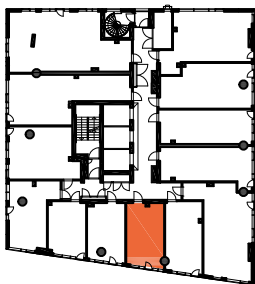

HUONEISTOPOHJAPIIRROS
1H+KT 22.0 m²
20.0 m² + VIHHERH. 2.0 m²

055 10.krs

TYÖPAJANKATU

-  EI SAA PORATA SEINÄÄN
-  EI SAA PORATA KATTOON

HUOM!
SEINÄLLE SÄHKÖRASIoidEN
YLÄPUOLELLE EI SAA PORATA /
KIINNITTÄÄ MITÄÄN

HUONEISTOPOHJAPIIRROS
1H+KT 23.5 m²
20.5 m² + VIHHERH. 3.0 m²

056 10.krs

TYÖPAJANKATU

-  EI SAA PORATA SEINÄÄN
-  EI SAA PORATA KATTOON

HUOM!
SEINÄLLE SÄHKÖRASIoidEN
YLÄPUOLELLE EI SAA PORATA /
KIINNITTÄÄ MITÄÄN

HUONEISTOPOHJAPIIRROS
1H+KT 26.0 m²
23.5 m² + VIHERRH. 2.5 m²

057 10.krs

TYÖPAJANKATU

-  EI SAA PORATA SEINÄÄN
-  EI SAA PORATA KATTOON

HUOM!
SEINÄLLE SÄHKÖRASIoidEN
YLÄPUOLELLE EI SAA PORATA /
KIINNITTÄÄ MITÄÄN

HUONEISTOPOHJAPIIRROS
1H+KT 28.5 m²
26.0 m² + VIHÉRH. 2.5 m²

058 10.krs

TYÖPAJANKATU

-  EI SAA PORATA SEINÄÄN
-  EI SAA PORATA KATTOON

HUOM!
SEINÄLLE SÄHKÖRASIoidEN
YLÄPUOLELLE EI SAA PORATA /
KIINNITTÄÄ MITÄÄN