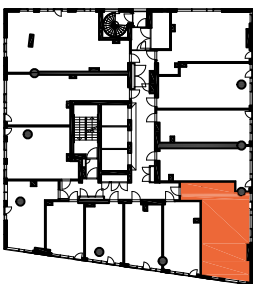

HUONEISTOPOHJAPIIRROS
1H+KT 26.0 m²
23.5 m² + VIHERRH. 2.5 m²

057 10.krs

TYÖPAJANKATU

-  EI SAA PORATA SEINÄÄN
-  EI SAA PORATA KATTOON

HUOM!
SEINÄLLE SÄHKÖRASIoidEN
YLÄPUOLELLE EI SAA PORATA /
KIINNITTÄÄ MITÄÄN

HUONEISTOPOHJAPIIRROS
1H+KT 28.5 m²
26.0 m² + VIHÉRH. 2.5 m²

058 10.krs

TYÖPAJANKATU

-  EI SAA PORATA SEINÄÄN
-  EI SAA PORATA KATTOON

HUOM!
SEINÄLLE SÄHKÖRASIoidEN
YLÄPUOLELLE EI SAA PORATA /
KIINNITTÄÄ MITÄÄN

HUONEISTOPOHJAPIIRROS
3H+KT 52.5 m²
49.0 m² + VIHERRH. 3.5 m²

059 10.krs

TYÖPAJANKATU

-  EI SAA PORATA SEINÄÄN
-  EI SAA PORATA KATTOON

HUOM!
SEINÄLLE SÄHKÖRASIoidEN
YLÄPUOLELLE EI SAA PORATA /
KIINNITTÄÄ MITÄÄN

HUONEISTOPOHJAPIIRROS

1H+KT+ALK 36.0 m²

31.0 m² + VIHHERH. 2.5 m² + IRT.VAR. 2.5 m²

060 10.krs

TYÖPAJANKATU

 EI SAA PORATA SEINÄÄN

 EI SAA PORATA KATTOON

HUOM!
SEINÄLLE SÄHKÖRASIoidEN
YLÄPUOLELLE EI SAA PORATA /
KIINNITTÄÄ MITÄÄN