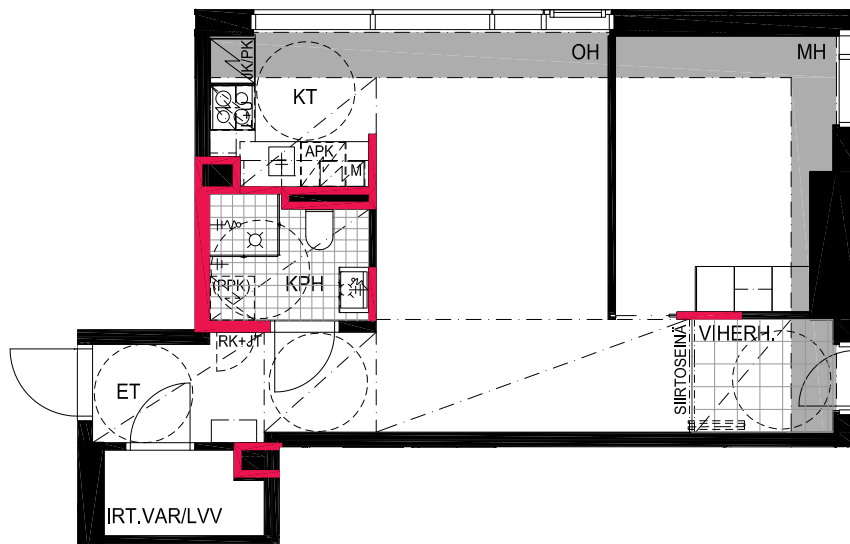

 EI SAA PORATA KATTOON

HUOM!
SEINÄLLE SÄHKÖRASIoidEN
YLÄPUOLELLE EI SAA PORATA /
KIINNITTÄÄ MITÄÄN

As Oy Helsingin Lumo One

Huoneistopohja | 1:100

HUONEISTOPOHJAPIIRROS

2H+KT 42.5 m²

36.5 m² + VIHHERH. 3.0 m² + IRT.VAR/LVV 3.0 m²

062 10.krs

TYÖPAJANKATU

 EI SAA PORATA SEINÄÄN

 EI SAA PORATA KATTOON

HUOM!
SEINÄLLE SÄHKÖRASIOIDEN
YLÄPUOLELLE EI SAA PORATA /
KIINNITTÄÄ MITÄÄN

HUONEISTOPOHJAPIIRROS

2H+KT 48.0 m²

42.5 m² + VIHHERH. 3.0 m² + IRT.VAR. 2.5 m²

063 10.krs

TYÖPAJANKATU

-  EI SAA PORATA SEINÄÄN
-  EI SAA PORATA KATTOON

HUOM!
SEINÄLLE SÄHKÖRASIOIDEN
YLÄPUOLELLE EI SAA PORATA /
KIINNITTÄÄ MITÄÄN

HUONEISTOPOHJAPIIRROS
4H+KT 71.5 m²
66.5 m² + VIHERRH. 5.0 m²