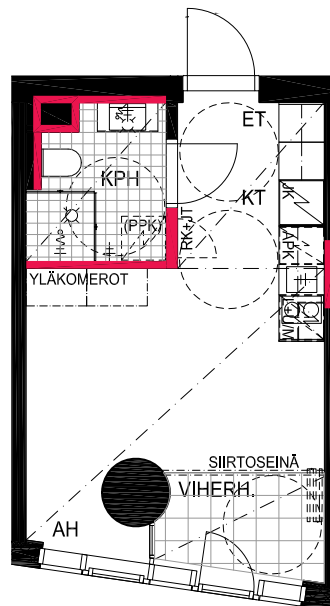

HUONEISTOPOHJAPIIRROS
1H+KT 30.0 m²
27.5 m² + VIHERRH. 2.5 m²

054 10.krs

TYÖPAJANKATU

-  EI SAA PORATA SEINÄÄN
-  EI SAA PORATA KATTOON

HUOM!
SEINÄLLE SÄHKÖRASIoidEN
YLÄPUOLELLE EI SAA PORATA /
KIINNITTÄÄ MITÄÄN

HUONEISTOPOHJAPIIRROS
1H+KT 22.0 m²
20.0 m² + VIHHERH. 2.0 m²

055 10.krs

TYÖPAJANKATU

-  EI SAA PORATA SEINÄÄN
-  EI SAA PORATA KATTOON

HUOM!
SEINÄLLE SÄHKÖRASIoidEN
YLÄPUOLELLE EI SAA PORATA /
KIINNITTÄÄ MITÄÄN

HUONEISTOPOHJAPIIRROS
1H+KT 23.5 m²
20.5 m² + VIHHERH. 3.0 m²

056 10.krs

TYÖPAJANKATU

-  EI SAA PORATA SEINÄÄN
-  EI SAA PORATA KATTOON

HUOM!
SEINÄLLE SÄHKÖRASIoidEN
YLÄPUOLELLE EI SAA PORATA /
KIINNITTÄÄ MITÄÄN

HUONEISTOPOHJAPIIRROS
1H+KT 26.0 m²
23.5 m² + VIHERRH. 2.5 m²

057 10.krs

TYÖPAJANKATU

-  EI SAA PORATA SEINÄÄN
-  EI SAA PORATA KATTOON

HUOM!
SEINÄLLE SÄHKÖRASIoidEN
YLÄPUOLELLE EI SAA PORATA /
KIINNITTÄÄ MITÄÄN