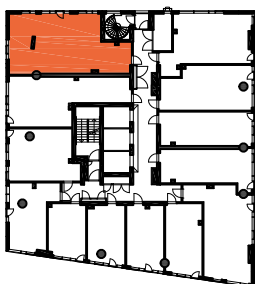

TYÖPAJANKATU