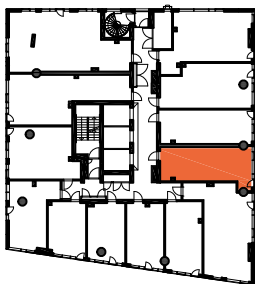

HUONEISTOPOHJAPIIRROS
3H+KT 52.5 m²
49.0 m² + VIHERRH. 3.5 m²

059 10.krs

TYÖPAJANKATU

-  EI SAA PORATA SEINÄÄN
-  EI SAA PORATA KATTOON

HUOM!
SEINÄLLE SÄHKÖRASIoidEN
YLÄPUOLELLE EI SAA PORATA /
KIINNITTÄÄ MITÄÄN

HUONEISTOPOHJAPIIRROS

1H+KT+ALK 36.0 m²

31.0 m² + VIHHERH. 2.5 m² + IRT.VAR. 2.5 m²

060 10.krs

TYÖPAJANKATU

 EI SAA PORATA SEINÄÄN

 EI SAA PORATA KATTOON

HUOM!
SEINÄLLE SÄHKÖRASIoidEN
YLÄPUOLELLE EI SAA PORATA /
KIINNITTÄÄ MITÄÄN

As Oy Helsingin Lumo One

Huoneistopohja | 1:100

HUONEISTOPOHJAPIIRROS

1H+KT+ALK 34.5 m²

30.0 m² + VIHHERH. 2.0 m² + IRT.VAR. 2.5 m²

061 10.krs

TYÖPAJANKATU

 EI SAA PORATA SEINÄÄN

 EI SAA PORATA KATTOON

HUOM!
SEINÄLLE SÄHKÖRASIoidEN
YLÄPUOLELLE EI SAA PORATA /
KIINNITTÄÄ MITÄÄN

As Oy Helsingin Lumo One

Huoneistopohja | 1:100

HUONEISTOPOHJAPIIRROS

2H+KT 42.5 m²

36.5 m² + VIHHERH. 3.0 m² + IRT.VAR/LVV 3.0 m²