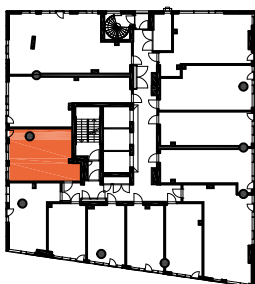

HUONEISTOPOHJAPIIRROS
2H+KT 37.5 m²
35.0 m² + VIHERRH. 2.5 m²

053 10.krs

TYÖPAJANKATU

-  EI SAA PORATA SEINÄÄN
-  EI SAA PORATA KATTOON

HUOM!
SEINÄLLE SÄHKÖRASIoidEN
YLÄPUOLELLE EI SAA PORATA /
KIINNITTÄÄ MITÄÄN

HUONEISTOPOHJAPIIRROS
1H+KT 30.0 m²
27.5 m² + VIHERRH. 2.5 m²

054 10.krs

TYÖPAJANKATU

-  EI SAA PORATA SEINÄÄN
-  EI SAA PORATA KATTOON

HUOM!
SEINÄLLE SÄHKÖRASIoidEN
YLÄPUOLELLE EI SAA PORATA /
KIINNITTÄÄ MITÄÄN

HUONEISTOPOHJAPIIRROS
1H+KT 22.0 m²
20.0 m² + VIHHERH. 2.0 m²

055 10.krs

TYÖPAJANKATU

-  EI SAA PORATA SEINÄÄN
-  EI SAA PORATA KATTOON

HUOM!
SEINÄLLE SÄHKÖRASIoidEN
YLÄPUOLELLE EI SAA PORATA /
KIINNITTÄÄ MITÄÄN