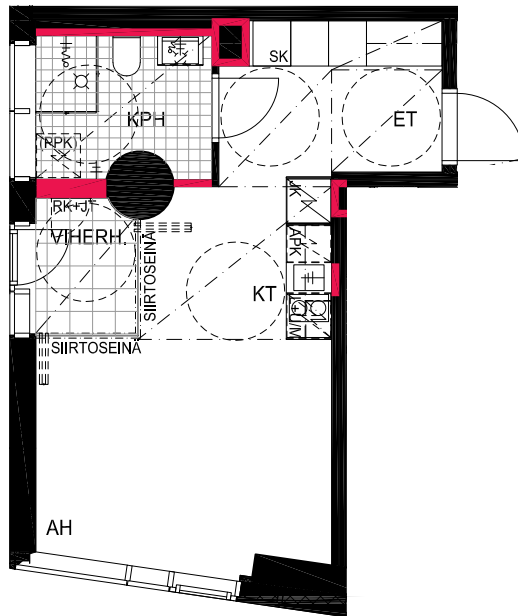

HUONEISTOPOHJAPIIRROS
2H+KT 37.5 m²
35.0 m² + VIHERRH. 2.5 m²

053 10.krs

TYÖPAJANKATU

-  EI SAA PORATA SEINÄÄN
-  EI SAA PORATA KATTOON

HUOM!
SEINÄLLE SÄHKÖRASIoidEN
YLÄPUOLELLE EI SAA PORATA /
KIINNITTÄÄ MITÄÄN

HUONEISTOPOHJAPIIRROS
1H+KT 30.0 m²
27.5 m² + VIHERRH. 2.5 m²

054 10.krs

TYÖPAJANKATU

-  EI SAA PORATA SEINÄÄN
-  EI SAA PORATA KATTOON

HUOM!
SEINÄLLE SÄHKÖRASIoidEN
YLÄPUOLELLE EI SAA PORATA /
KIINNITTÄÄ MITÄÄN

HUONEISTOPOHJAPIIRROS
1H+KT 22.0 m²
20.0 m² + VIHHERH. 2.0 m²

055 10.krs

TYÖPAJANKATU

-  EI SAA PORATA SEINÄÄN
-  EI SAA PORATA KATTOON

HUOM!
SEINÄLLE SÄHKÖRASIoidEN
YLÄPUOLELLE EI SAA PORATA /
KIINNITTÄÄ MITÄÄN

HUONEISTOPOHJAPIIRROS
1H+KT 23.5 m²
20.5 m² + VIHHERH. 3.0 m²

056 10.krs

TYÖPAJANKATU

-  EI SAA PORATA SEINÄÄN
-  EI SAA PORATA KATTOON

HUOM!
SEINÄLLE SÄHKÖRASIoidEN
YLÄPUOLELLE EI SAA PORATA /
KIINNITTÄÄ MITÄÄN