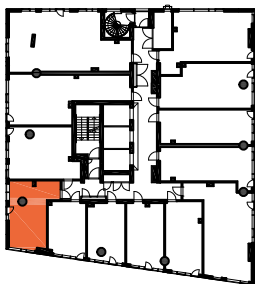

HUONEISTOPOHJAPIIRROS
2H+KT 37.5 m²
35.0 m² + VIHERRH. 2.5 m²

053 10.krs

TYÖPAJANKATU

-  EI SAA PORATA SEINÄÄN
-  EI SAA PORATA KATTOON

HUOM!
SEINÄLLE SÄHKÖRASIoidEN
YLÄPUOLELLE EI SAA PORATA /
KIINNITTÄÄ MITÄÄN

HUONEISTOPOHJAPIIRROS
1H+KT 30.0 m²
27.5 m² + VIHERRH. 2.5 m²

054 10.krs

TYÖPAJANKATU

-  EI SAA PORATA SEINÄÄN
-  EI SAA PORATA KATTOON

HUOM!
SEINÄLLE SÄHKÖRASIoidEN
YLÄPUOLELLE EI SAA PORATA /
KIINNITTÄÄ MITÄÄN

HUONEISTOPOHJAPIIRROS
1H+KT 22.0 m²
20.0 m² + VIHHERH. 2.0 m²

055 10.krs

TYÖPAJANKATU

-  EI SAA PORATA SEINÄÄN
-  EI SAA PORATA KATTOON

HUOM!
SEINÄLLE SÄHKÖRASIoidEN
YLÄPUOLELLE EI SAA PORATA /
KIINNITTÄÄ MITÄÄN