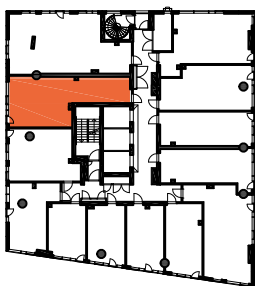

064 10.krs

TYÖPAJANKATU

— EI SAA PORATA SEINÄÄN

■ EI SAA PORATA KATTOON

HUOM!
SEINÄLLE SÄHKÖRASIoidEN
YLÄPUOLELLE EI SAA PORATA /
KIINNITTÄÄ MITÄÄN

As Oy Helsingin Lumo One
Huoneistopohja | 1:100

HUONEISTOPOHJAPIIRROS

2H+KT 52.5 m²

47.5 m² + VIHHERH. 3.0 m² + IRT.VAR. 2.0 m²

065 10.krs

TYÖPAJANKATU

— EI SAA PORATA SEINÄÄN

■ EI SAA PORATA KATTOON

HUOM!
SEINÄLLE SÄHKÖRASIoidEN
YLÄPUOLELLE EI SAA PORATA /
KIINNITTÄÄ MITÄÄN