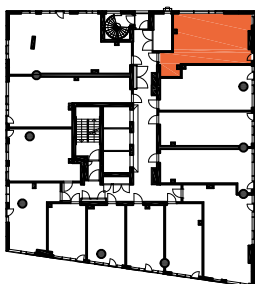

 EI SAA PORATA KATTOON

HUOM!
SEINÄLLE SÄHKÖRASIoidEN
YLÄPUOLELLE EI SAA PORATA /
KIINNITTÄÄ MITÄÄN

As Oy Helsingin Lumo One

Huoneistopohja | 1:100

HUONEISTOPOHJAPIIRROS

2H+KT 42.5 m²

36.5 m² + VIHHERH. 3.0 m² + IRT.VAR/LVV 3.0 m²

062 10.krs

TYÖPAJANKATU

 EI SAA PORATA SEINÄÄN

 EI SAA PORATA KATTOON

HUOM!
SEINÄLLE SÄHKÖRASIOIDEN
YLÄPUOLELLE EI SAA PORATA /
KIINNITTÄÄ MITÄÄN

HUONEISTOPOHJAPIIRROS

2H+KT 48.0 m²

42.5 m² + VIHHERH. 3.0 m² + IRT.VAR. 2.5 m²

063 10.krs

TYÖPAJANKATU

-  EI SAA PORATA SEINÄÄN
-  EI SAA PORATA KATTOON

HUOM!
SEINÄLLE SÄHKÖRASIOIDEN
YLÄPUOLELLE EI SAA PORATA /
KIINNITTÄÄ MITÄÄN

HUONEISTOPOHJAPIIRROS
4H+KT 71.5 m²
66.5 m² + VIHERRH. 5.0 m²