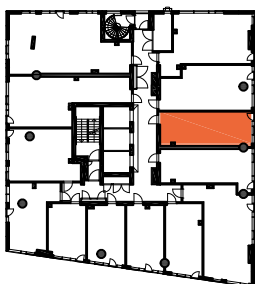

HUONEISTOPOHJAPIIRROS

1H+KT+ALK 36.0 m²

31.0 m² + VIHHERH. 2.5 m² + IRT.VAR. 2.5 m²

060 10.krs

TYÖPAJANKATU

 EI SAA PORATA SEINÄÄN

 EI SAA PORATA KATTOON

HUOM!
SEINÄLLE SÄHKÖRASIoidEN
YLÄPUOLELLE EI SAA PORATA /
KIINNITTÄÄ MITÄÄN

As Oy Helsingin Lumo One

Huoneistopohja | 1:100

HUONEISTOPOHJAPIIRROS

1H+KT+ALK 34.5 m²

30.0 m² + VIHHERH. 2.0 m² + IRT.VAR. 2.5 m²

061 10.krs

TYÖPAJANKATU

 EI SAA PORATA SEINÄÄN

 EI SAA PORATA KATTOON

HUOM!
SEINÄLLE SÄHKÖRASIoidEN
YLÄPUOLELLE EI SAA PORATA /
KIINNITTÄÄ MITÄÄN

As Oy Helsingin Lumo One

Huoneistopohja | 1:100

HUONEISTOPOHJAPIIRROS

2H+KT 42.5 m²

36.5 m² + VIHHERH. 3.0 m² + IRT.VAR/LVV 3.0 m²