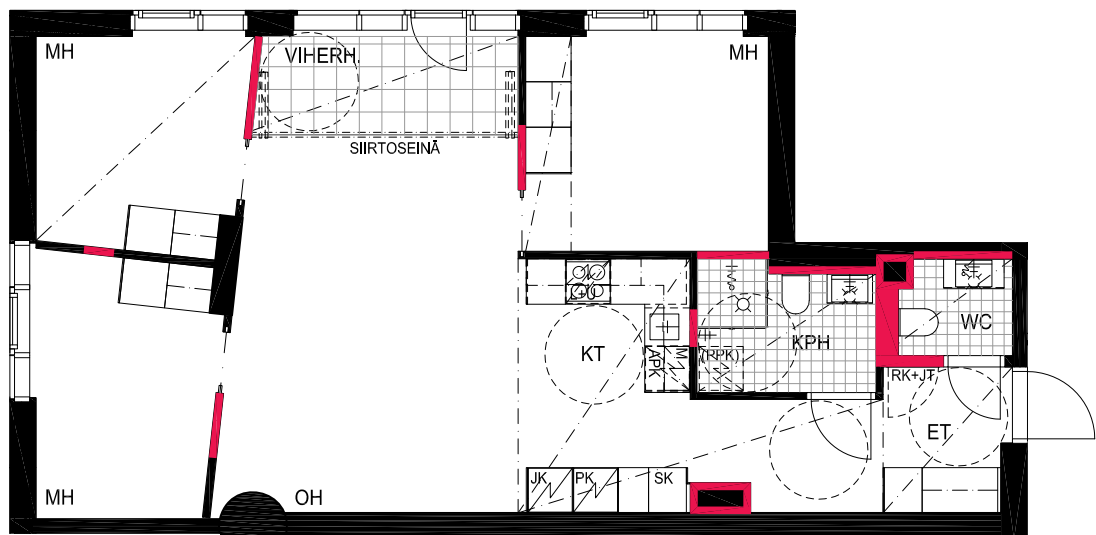

HUONEISTOPOHJAPIIRROS
4H+KT 71.5 m²
66.5 m² + VIHERRH. 5.0 m²

064 10.krs