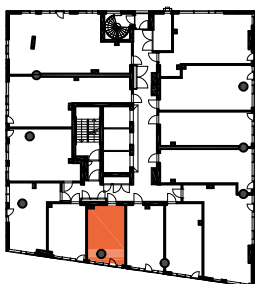

HUONEISTOPOHJAPIIRROS
1H+KT 30.0 m²
27.5 m² + VIHERRH. 2.5 m²

054 10.krs

TYÖPAJANKATU

-  EI SAA PORATA SEINÄÄN
-  EI SAA PORATA KATTOON

HUOM!
SEINÄLLE SÄHKÖRASIoidEN
YLÄPUOLELLE EI SAA PORATA /
KIINNITTÄÄ MITÄÄN

HUONEISTOPOHJAPIIRROS
1H+KT 22.0 m²
20.0 m² + VIHHERH. 2.0 m²

055 10.krs

TYÖPAJANKATU

-  EI SAA PORATA SEINÄÄN
-  EI SAA PORATA KATTOON

HUOM!
SEINÄLLE SÄHKÖRASIoidEN
YLÄPUOLELLE EI SAA PORATA /
KIINNITTÄÄ MITÄÄN

HUONEISTOPOHJAPIIRROS
1H+KT 23.5 m²
20.5 m² + VIHHERH. 3.0 m²

056 10.krs

TYÖPAJANKATU

-  EI SAA PORATA SEINÄÄN
-  EI SAA PORATA KATTOON

HUOM!
SEINÄLLE SÄHKÖRASIoidEN
YLÄPUOLELLE EI SAA PORATA /
KIINNITTÄÄ MITÄÄN

HUONEISTOPOHJAPIIRROS
1H+KT 26.0 m²
23.5 m² + VIHERRH. 2.5 m²

057 10.krs

TYÖPAJANKATU

-  EI SAA PORATA SEINÄÄN
-  EI SAA PORATA KATTOON

HUOM!
SEINÄLLE SÄHKÖRASIoidEN
YLÄPUOLELLE EI SAA PORATA /
KIINNITTÄÄ MITÄÄN