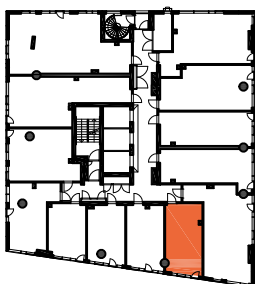

HUONEISTOPOHJAPIIRROS
1H+KT 23.5 m²
20.5 m² + VIHHERH. 3.0 m²

056 10.krs

TYÖPAJANKATU

-  EI SAA PORATA SEINÄÄN
-  EI SAA PORATA KATTOON

HUOM!
SEINÄLLE SÄHKÖRASIoidEN
YLÄPUOLELLE EI SAA PORATA /
KIINNITTÄÄ MITÄÄN

HUONEISTOPOHJAPIIRROS
1H+KT 26.0 m²
23.5 m² + VIHERRH. 2.5 m²

057 10.krs

TYÖPAJANKATU

-  EI SAA PORATA SEINÄÄN
-  EI SAA PORATA KATTOON

HUOM!
SEINÄLLE SÄHKÖRASIoidEN
YLÄPUOLELLE EI SAA PORATA /
KIINNITTÄÄ MITÄÄN

HUONEISTOPOHJAPIIRROS
1H+KT 28.5 m²
26.0 m² + VIHÉRH. 2.5 m²

058 10.krs

TYÖPAJANKATU

-  EI SAA PORATA SEINÄÄN
-  EI SAA PORATA KATTOON

HUOM!
SEINÄLLE SÄHKÖRASIoidEN
YLÄPUOLELLE EI SAA PORATA /
KIINNITTÄÄ MITÄÄN

HUONEISTOPOHJAPIIRROS
3H+KT 52.5 m²
49.0 m² + VIHERRH. 3.5 m²

059 10.krs

TYÖPAJANKATU

-  EI SAA PORATA SEINÄÄN
-  EI SAA PORATA KATTOON

HUOM!
SEINÄLLE SÄHKÖRASIoidEN
YLÄPUOLELLE EI SAA PORATA /
KIINNITTÄÄ MITÄÄN