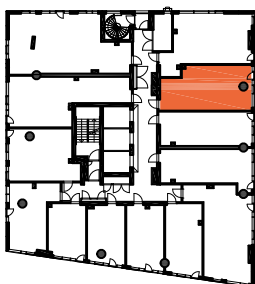

As Oy Helsingin Lumo One

Huoneistopohja | 1:100

HUONEISTOPOHJAPIIRROS

1H+KT+ALK 34.5 m²

30.0 m² + VIHHERH. 2.0 m² + IRT.VAR. 2.5 m²

061 10.krs

TYÖPAJANKATU

 EI SAA PORATA SEINÄÄN

 EI SAA PORATA KATTOON

HUOM!
SEINÄLLE SÄHKÖRASIoidEN
YLÄPUOLELLE EI SAA PORATA /
KIINNITTÄÄ MITÄÄN

As Oy Helsingin Lumo One

Huoneistopohja | 1:100

HUONEISTOPOHJAPIIRROS

2H+KT 42.5 m²

36.5 m² + VIHHERH. 3.0 m² + IRT.VAR/LVV 3.0 m²

062 10.krs

TYÖPAJANKATU

 EI SAA PORATA SEINÄÄN

 EI SAA PORATA KATTOON

HUOM!
SEINÄLLE SÄHKÖRASIOIDEN
YLÄPUOLELLE EI SAA PORATA /
KIINNITTÄÄ MITÄÄN

HUONEISTOPOHJAPIIRROS

2H+KT 48.0 m²

42.5 m² + VIHHERH. 3.0 m² + IRT.VAR. 2.5 m²