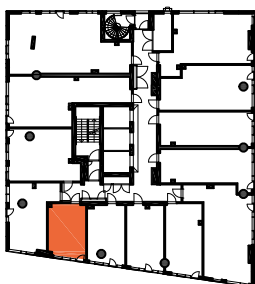

HUONEISTOPOHJAPIIRROS
2H+KT 37.5 m²
35.0 m² + VIHERRH. 2.5 m²

053 10.krs

TYÖPAJANKATU

-  EI SAA PORATA SEINÄÄN
-  EI SAA PORATA KATTOON

HUOM!
SEINÄLLE SÄHKÖRASIoidEN
YLÄPUOLELLE EI SAA PORATA /
KIINNITTÄÄ MITÄÄN

HUONEISTOPOHJAPIIRROS
1H+KT 30.0 m²
27.5 m² + VIHERRH. 2.5 m²

054 10.krs

TYÖPAJANKATU

-  EI SAA PORATA SEINÄÄN
-  EI SAA PORATA KATTOON

HUOM!
SEINÄLLE SÄHKÖRASIoidEN
YLÄPUOLELLE EI SAA PORATA /
KIINNITTÄÄ MITÄÄN

HUONEISTOPOHJAPIIRROS
1H+KT 22.0 m²
20.0 m² + VIHHERH. 2.0 m²

055 10.krs

TYÖPAJANKATU

-  EI SAA PORATA SEINÄÄN
-  EI SAA PORATA KATTOON

HUOM!
SEINÄLLE SÄHKÖRASIoidEN
YLÄPUOLELLE EI SAA PORATA /
KIINNITTÄÄ MITÄÄN

HUONEISTOPOHJAPIIRROS
1H+KT 23.5 m²
20.5 m² + VIHHERH. 3.0 m²

056 10.krs

TYÖPAJANKATU

-  EI SAA PORATA SEINÄÄN
-  EI SAA PORATA KATTOON

HUOM!
SEINÄLLE SÄHKÖRASIoidEN
YLÄPUOLELLE EI SAA PORATA /
KIINNITTÄÄ MITÄÄN