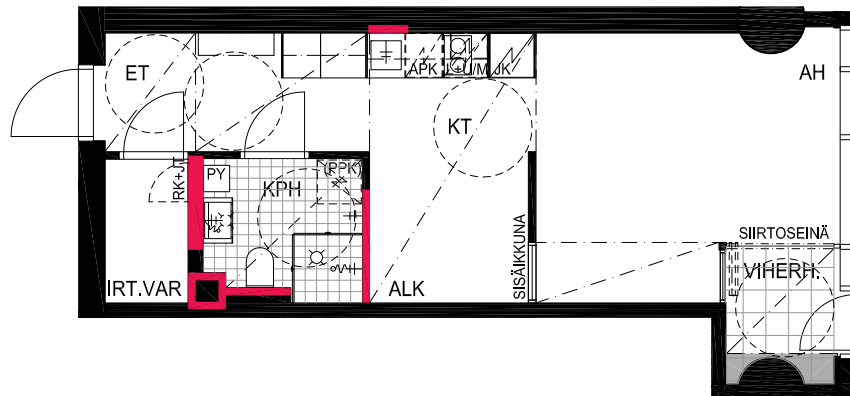

HUONEISTOPOHJAPIIRROS
1H+KT 28.5 m²
26.0 m² + VIHÉRH. 2.5 m²

058 10.krs

TYÖPAJANKATU

-  EI SAA PORATA SEINÄÄN
-  EI SAA PORATA KATTOON

HUOM!
SEINÄLLE SÄHKÖRASIoidEN
YLÄPUOLELLE EI SAA PORATA /
KIINNITTÄÄ MITÄÄN

HUONEISTOPOHJAPIIRROS
3H+KT 52.5 m²
49.0 m² + VIHERRH. 3.5 m²

059 10.krs

TYÖPAJANKATU

-  EI SAA PORATA SEINÄÄN
-  EI SAA PORATA KATTOON

HUOM!
SEINÄLLE SÄHKÖRASIoidEN
YLÄPUOLELLE EI SAA PORATA /
KIINNITTÄÄ MITÄÄN

HUONEISTOPOHJAPIIRROS

1H+KT+ALK 36.0 m²

31.0 m² + VIHHERH. 2.5 m² + IRT.VAR. 2.5 m²

060 10.krs

TYÖPAJANKATU

 EI SAA PORATA SEINÄÄN

 EI SAA PORATA KATTOON

HUOM!
SEINÄLLE SÄHKÖRASIoidEN
YLÄPUOLELLE EI SAA PORATA /
KIINNITTÄÄ MITÄÄN

As Oy Helsingin Lumo One

Huoneistopohja | 1:100

HUONEISTOPOHJAPIIRROS

1H+KT+ALK 34.5 m²

30.0 m² + VIHHERH. 2.0 m² + IRT.VAR. 2.5 m²

061 10.krs

TYÖPAJANKATU

 EI SAA PORATA SEINÄÄN