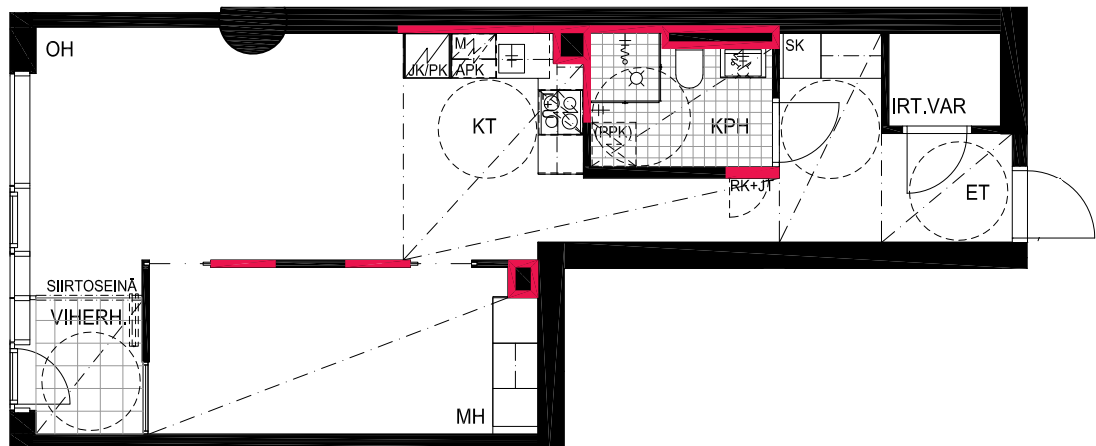

063 10.krs

TYÖPAJANKATU

-  EI SAA PORATA SEINÄÄN
-  EI SAA PORATA KATTOON

HUOM!
SEINÄLLE SÄHKÖRASIOIDEN
YLÄPUOLELLE EI SAA PORATA /
KIINNITTÄÄ MITÄÄN

HUONEISTOPOHJAPIIRROS
4H+KT 71.5 m²
66.5 m² + VIHERRH. 5.0 m²

064 10.krs

TYÖPAJANKATU

— EI SAA PORATA SEINÄÄN

■ EI SAA PORATA KATTOON

HUOM!
SEINÄLLE SÄHKÖRASIoidEN
YLÄPUOLELLE EI SAA PORATA /
KIINNITTÄÄ MITÄÄN

As Oy Helsingin Lumo One
Huoneistopohja | 1:100

HUONEISTOPOHJAPIIRROS

2H+KT 52.5 m²

47.5 m² + VIHHERH. 3.0 m² + IRT.VAR. 2.0 m²

065 10.krs

TYÖPAJANKATU

— EI SAA PORATA SEINÄÄN

■ EI SAA PORATA KATTOON

HUOM!
SEINÄLLE SÄHKÖRASIoidEN
YLÄPUOLELLE EI SAA PORATA /
KIINNITTÄÄ MITÄÄN