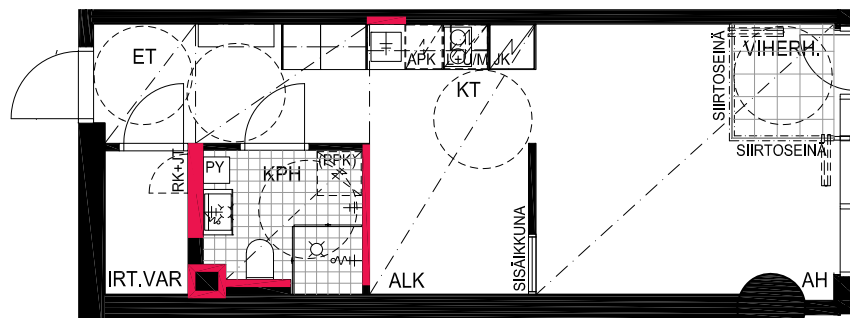

HUONEISTOPOHJAPIIRROS

1H+KT+ALK 36.0 m²

31.0 m² + VIHHERH. 2.5 m² + IRT.VAR. 2.5 m²

060 10.krs

TYÖPAJANKATU

 EI SAA PORATA SEINÄÄN

 EI SAA PORATA KATTOON

HUOM!
SEINÄLLE SÄHKÖRASIoidEN
YLÄPUOLELLE EI SAA PORATA /
KIINNITTÄÄ MITÄÄN

As Oy Helsingin Lumo One

Huoneistopohja | 1:100

HUONEISTOPOHJAPIIRROS

1H+KT+ALK 34.5 m²

30.0 m² + VIHHERH. 2.0 m² + IRT.VAR. 2.5 m²

061 10.krs

TYÖPAJANKATU

 EI SAA PORATA SEINÄÄN

 EI SAA PORATA KATTOON

HUOM!
SEINÄLLE SÄHKÖRASIoidEN
YLÄPUOLELLE EI SAA PORATA /
KIINNITTÄÄ MITÄÄN

As Oy Helsingin Lumo One

Huoneistopohja | 1:100

HUONEISTOPOHJAPIIRROS

2H+KT 42.5 m²

36.5 m² + VIHHERH. 3.0 m² + IRT.VAR/LVV 3.0 m²

062 10.krs

TYÖPAJANKATU

 EI SAA PORATA SEINÄÄN

 EI SAA PORATA KATTOON

HUOM!
SEINÄLLE SÄHKÖRASIOIDEN
YLÄPUOLELLE EI SAA PORATA /
KIINNITTÄÄ MITÄÄN

HUONEISTOPOHJAPIIRROS

2H+KT 48.0 m²

42.5 m² + VIHHERH. 3.0 m² + IRT.VAR. 2.5 m²