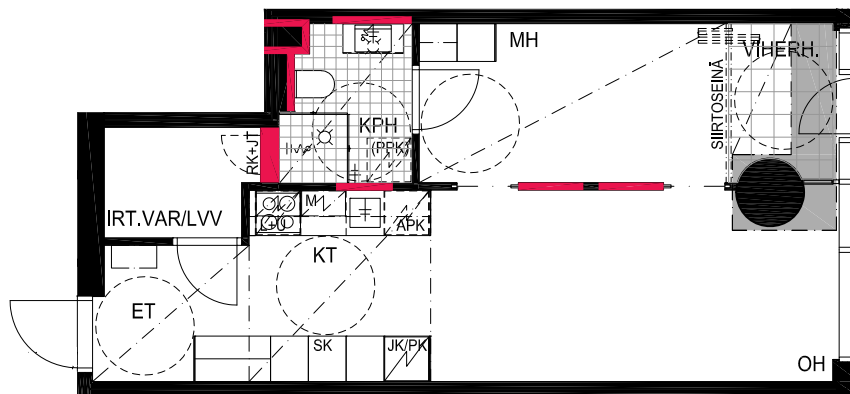

 EI SAA PORATA KATTOON

HUOM!
SEINÄLLE SÄHKÖRASIoidEN
YLÄPUOLELLE EI SAA PORATA /
KIINNITTÄÄ MITÄÄN

As Oy Helsingin Lumo One

Huoneistopohja | 1:100

HUONEISTOPOHJAPIIRROS

2H+KT 42.5 m²

36.5 m² + VIHHERH. 3.0 m² + IRT.VAR/LVV 3.0 m²

062 10.krs

TYÖPAJANKATU

 EI SAA PORATA SEINÄÄN

 EI SAA PORATA KATTOON

HUOM!
SEINÄLLE SÄHKÖRASIOIDEN
YLÄPUOLELLE EI SAA PORATA /
KIINNITTÄÄ MITÄÄN

HUONEISTOPOHJAPIIRROS

2H+KT 48.0 m²

42.5 m² + VIHHERH. 3.0 m² + IRT.VAR. 2.5 m²