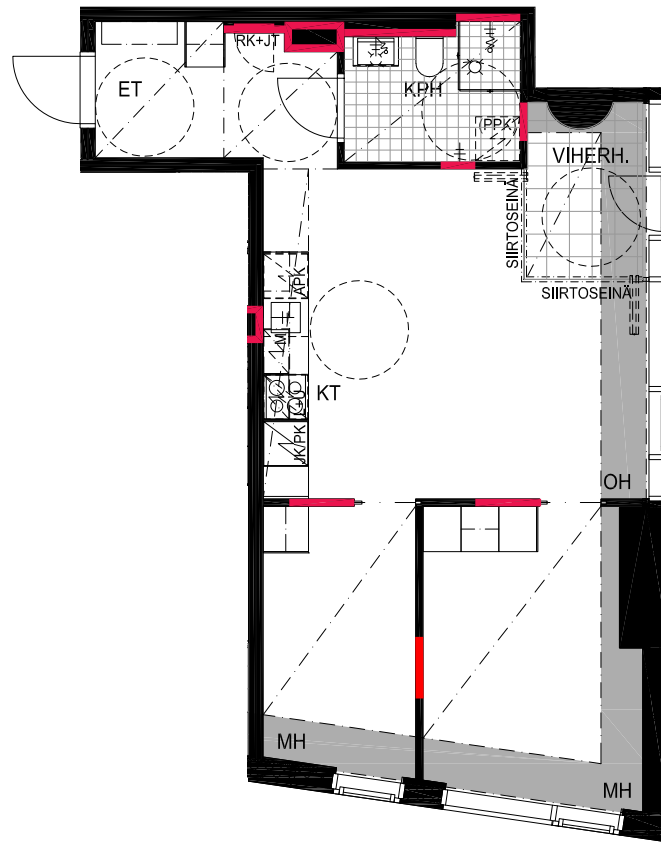

HUONEISTOPOHJAPIIRROS
1H+KT 26.0 m²
23.5 m² + VIHERRH. 2.5 m²

057 10.krs

TYÖPAJANKATU

-  EI SAA PORATA SEINÄÄN
-  EI SAA PORATA KATTOON

HUOM!
SEINÄLLE SÄHKÖRASIoidEN
YLÄPUOLELLE EI SAA PORATA /
KIINNITTÄÄ MITÄÄN

HUONEISTOPOHJAPIIRROS
1H+KT 28.5 m²
26.0 m² + VIHÉRH. 2.5 m²

058 10.krs

TYÖPAJANKATU

-  EI SAA PORATA SEINÄÄN
-  EI SAA PORATA KATTOON

HUOM!
SEINÄLLE SÄHKÖRASIoidEN
YLÄPUOLELLE EI SAA PORATA /
KIINNITTÄÄ MITÄÄN

HUONEISTOPOHJAPIIRROS
3H+KT 52.5 m²
49.0 m² + VIHERRH. 3.5 m²

059 10.krs

TYÖPAJANKATU

-  EI SAA PORATA SEINÄÄN
-  EI SAA PORATA KATTOON

HUOM!
SEINÄLLE SÄHKÖRASIoidEN
YLÄPUOLELLE EI SAA PORATA /
KIINNITTÄÄ MITÄÄN

HUONEISTOPOHJAPIIRROS

1H+KT+ALK 36.0 m²

31.0 m² + VIHHERH. 2.5 m² + IRT.VAR. 2.5 m²

060 10.krs

TYÖPAJANKATU

 EI SAA PORATA SEINÄÄN

 EI SAA PORATA KATTOON

HUOM!
SEINÄLLE SÄHKÖRASIoidEN
YLÄPUOLELLE EI SAA PORATA /
KIINNITTÄÄ MITÄÄN