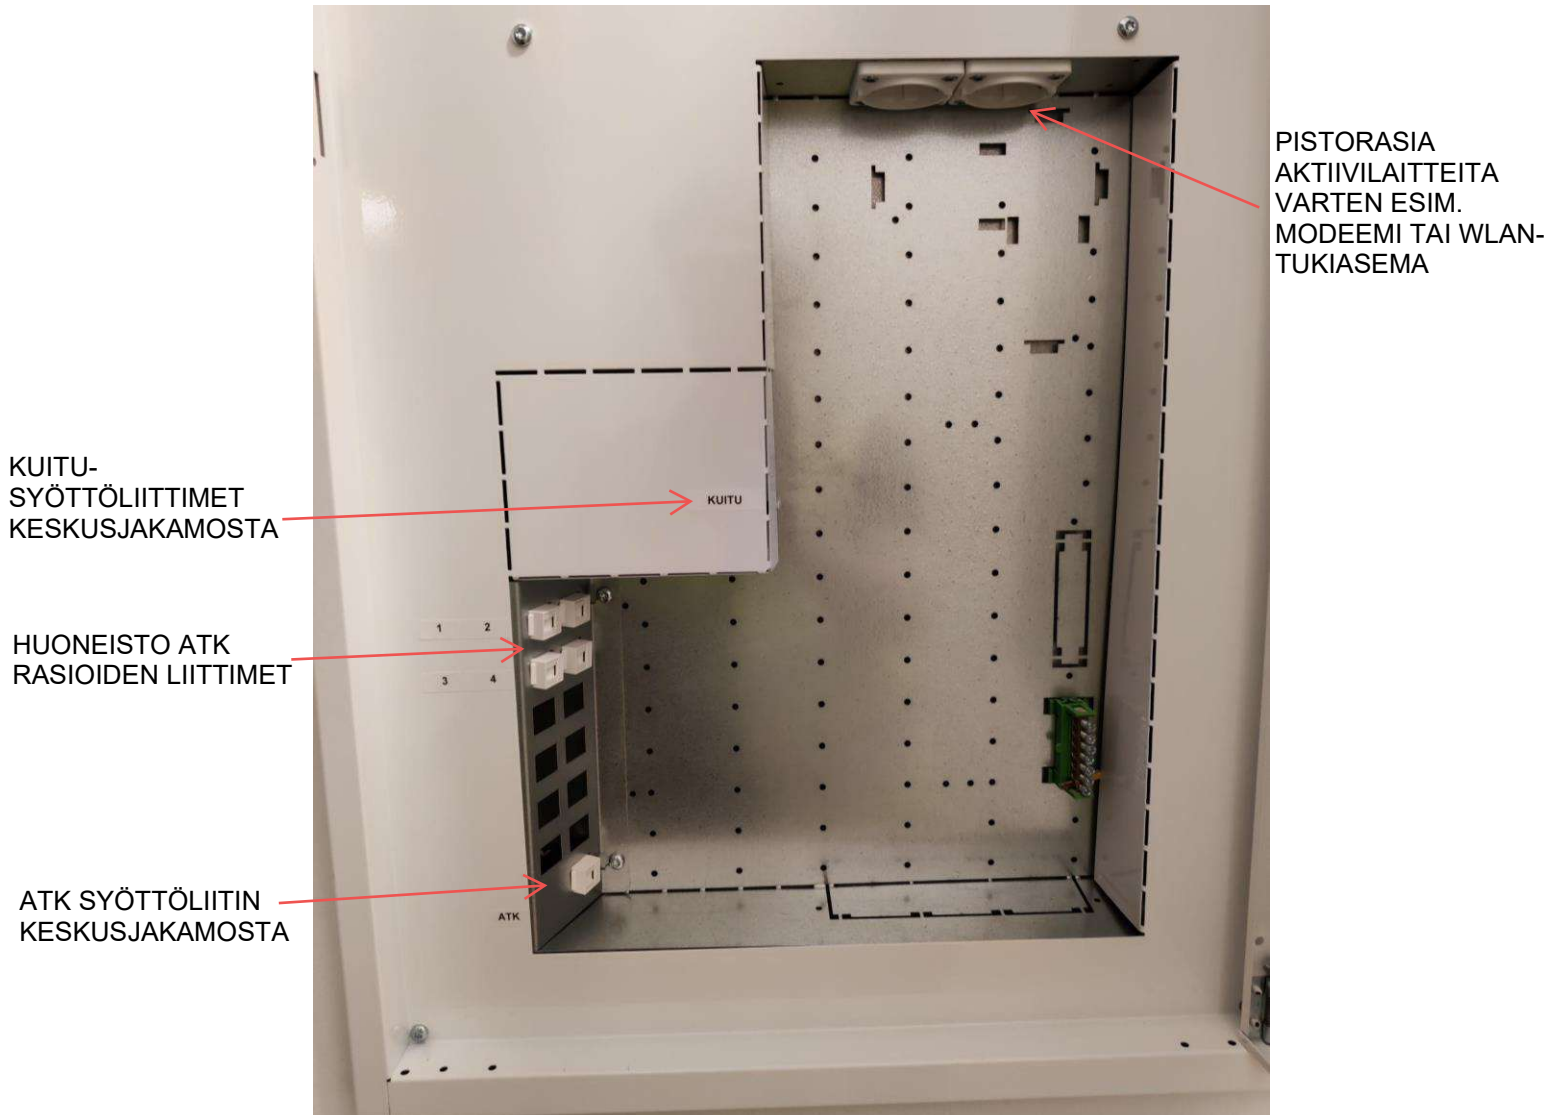

ASUNNON ATK JA ANTENNI OHJEISTUS

SIJAINTI: ASUNNON SÄHKÖKESKUS, ETEINEN/VAATEHUONE + TELERASIAT HUONEISTOSSA.

VAIKUTUSALUE: HUONEISTO

HUONEISTOJAKAMOSSA ON VARATTU ATK KÄYTTÖÄ VARTEN RJ-45 LIITTIMET SEKÄ KUITULIITTIMET
RJ-45 LIITTIMET OVAT NUMEROITU VASTAAVIKSI KUIN ATK RASIOISSA HUONEISSA.

TAPA1, KUN TALONYHTIÖSSÄ ON YHTEINEN INTERNET LIITTYMÄ

KYTKE LIITOSKAAPELI ATK SYÖTTÖLIITTIMESTÄ HALUTTUUN RASIALIITTIMEEN.
TAI VAIHTOEHTOISESTI ATK SYÖTTÖLIITTIMESTÄ LANGATTOMAAN MODEEMIIN.

TAPA2, KUN KÄYTÖSSÄ ON HUONEISTOKOHTAINEN INTERNET LIITTYMÄ

KYTKE LIITOSKAAPELI ATK SYÖTTÖLIITTIMESTÄ MODERMIIN JA MODEEMISTA HALUTTUUN RASIALIITTIMEEN.

TAI VAIHTOEHTOISESTI ATK SYÖTTÖLIITTIMESTÄ LANGATTOMAAN MODEEMIIN.

TALONYHTIÖ ON LITETTY KAAPELI-TV VERKKOON.